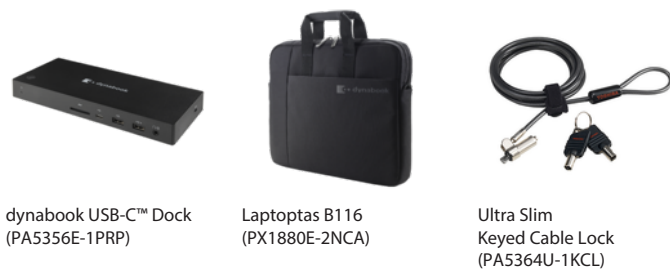

Accessoires

dynabook USB-C™ Dock (PA5356E-1PRP)

Laptotas B116 (PX1880E-2NCA)

Ultra Slim Keyed Cable Lock (PA5364U-1KCL)

Diensten en oplossingen

Business Support Portal

De Business Support Portal is een gepersonaliseerd platform voor het beheer van al uw Toshiba/dynabook-producten. Bovendien kunt u op maat gemaakte downloadpakketten voor stuurprogramma's downloaden om optimale prestaties te garanderen of servicecases te melden en de status ervan online te bekijken.

dMZC

dynabook Mobile Zero Client - een clientloze VDI-oplossing waarmee uw medewerkers onderweg kunnen werken en toch voldoen aan al uw veiligheidsvoorschriften.