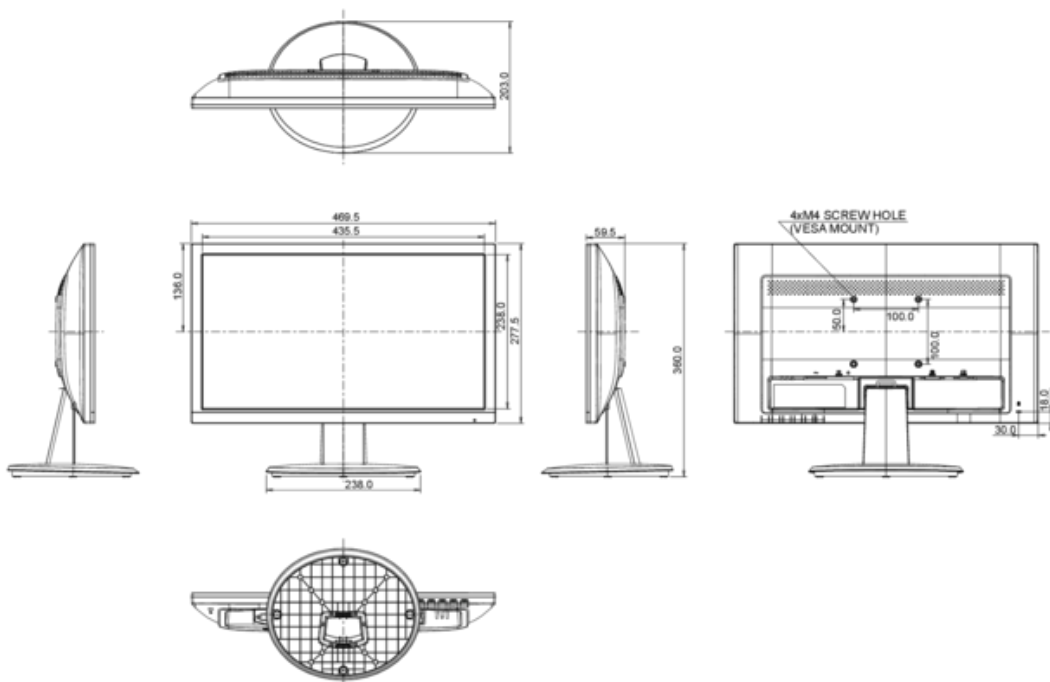

1. ХАРАКТЕРИСТИКИ ДИСПЛЕЯ

ДИАГОНАЛЬ	19.5"; 49.4см
СООТНОШЕНИЕ СТОРОН	16 : 9
ПАНЕЛЬ	TN LED, матовый
РАЗРЕШЕНИЕ	1600 x 900 (1.4 Мп)
ЯРКОСТЬ	250 cd/m ² стандарт
КОНТРАСТНОСТЬ	1000 : 1 стандарт
КОНТРАСТНОСТЬ	12 000 000 : 1 ACR
ВРЕМЯ ОТКЛИКА	5 мс
ВИДИМАЯ ОБЛАСТЬ	по горизонтали/по вертикали: 170° / 176°; вправо/влево: 85° / 85°; вверх;вниз: 88° / 88°
КОЛИЧЕСТВО ЦВЕТОВ	16.7 млн
BLUE LIGHT REDUCER	да
FLICKER FREE LED	да
ВИДИМАЯ ОБЛАСТЬ	236.3 x 433.9 мм; 9.3" x 17.1"
РАЗМЕР ПИКСЕЛЯ (Г X В)	0.27 x 0.27 мм
ЧАСТОТА ГОРИЗОНТАЛЬНОЙ РАЗВЕРТКИ	30 - 80 КГц
ЧАСТОТА ВЕРТИКАЛЬНОЙ РАЗВЕРТКИ	55 - 75 Гц
СИНХРОНИЗАЦИЯ	Separate Sync

4. АКСЕССУАРЫ

КОМПЛЕКТАЦИЯ

кабели: сетевой, VGA, подставка,, инструкция по технике безопасности, инструкция по эксплуатации

5. УПРАВЛЕНИЕ ЭНЕРГОПОТРЕБЛЕНИЕМ

ИСТОЧНИК ПИТАНИЯ	АС 100 - 240 V, 50 / 60 Гц
БЛОК ПИТАНИЯ	внутренний
ПОТРЕБЛЕНИЕ ПИТАНИЯ	14 Вт стандарт; макс. 0.5 Вт (спящий режим)
УПРАВЛЕНИЕ ПИТАНИЕМ	VESA DPMS, ENERGY STAR®

6. РАЗМЕР/ВЕС

РАЗМЕРЫ Ш X В X Г	469.5 x 360 x 203 мм
ВЕС	2.6 кг

Все товарные знаки и торговые марки являются собственностью их владельцев и они защищены. Ошибки и изменения допускаются. Спецификации могут быть изменены без уведомления. Все LCD мониторы соответствуют стандарту ISO-9241-307:2008 по политике битых пикселей.