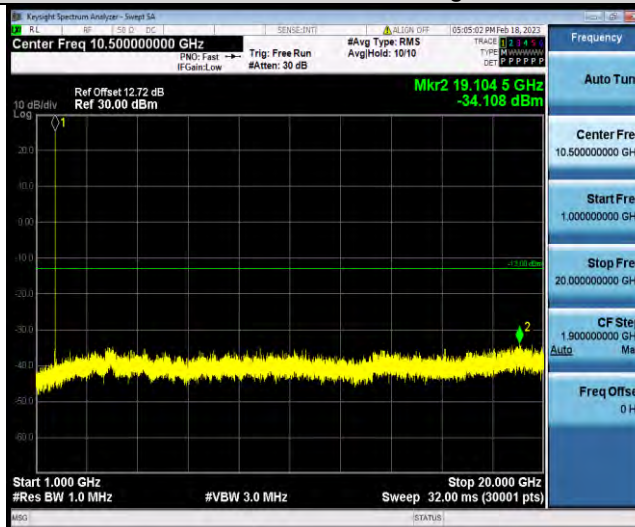

BUREAU VERITAS

Test Report No.: W7L-P22120012RF04

Band66-3MHz-QPSK-131987-1RB#0-Range1:30~1000MHz

Band66-3MHz-QPSK-131987-1RB#0-Range2:1000~2000MHz

Band66-3MHz-QPSK-132322-1RB#0-Range1:30~1000MHz

BUREAU VERITAS