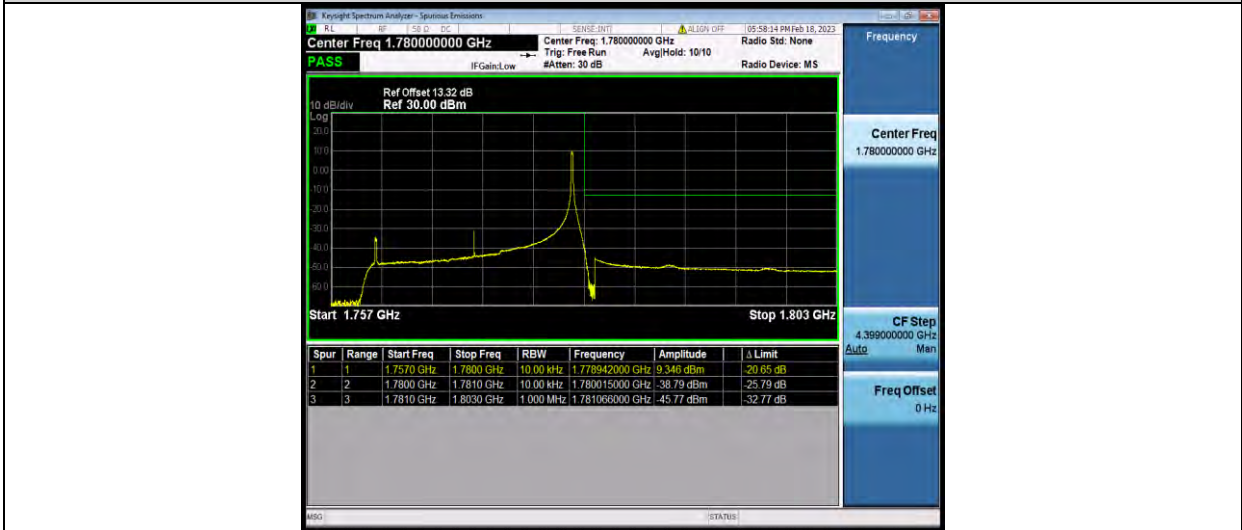

Band66-20MHz-QPSK-132572-100RB#0