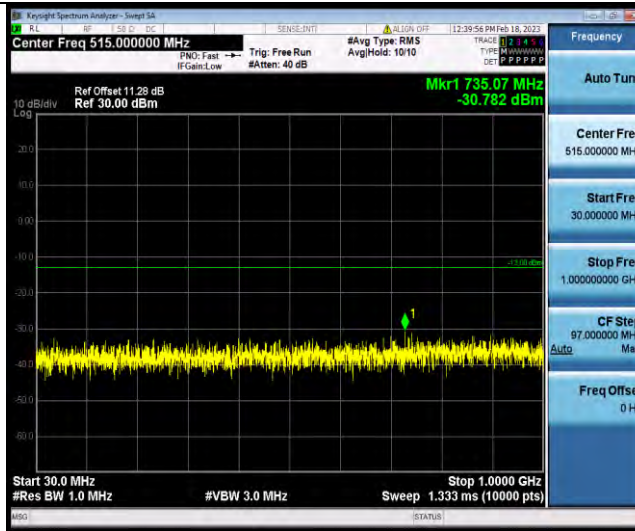

Test Graphs

BUREAU VERITAS

Test Report No.: W7L-P22120012RF04

Band66-1.4MHz-QPSK-132322-1RB#0-Range2:1000~20000MHz

Band66-1.4MHz-QPSK-132665-1RB#0-Range1:30~1000MHz

Band66-1.4MHz-QPSK-132665-1RB#0-Range2:1000~20000MHz