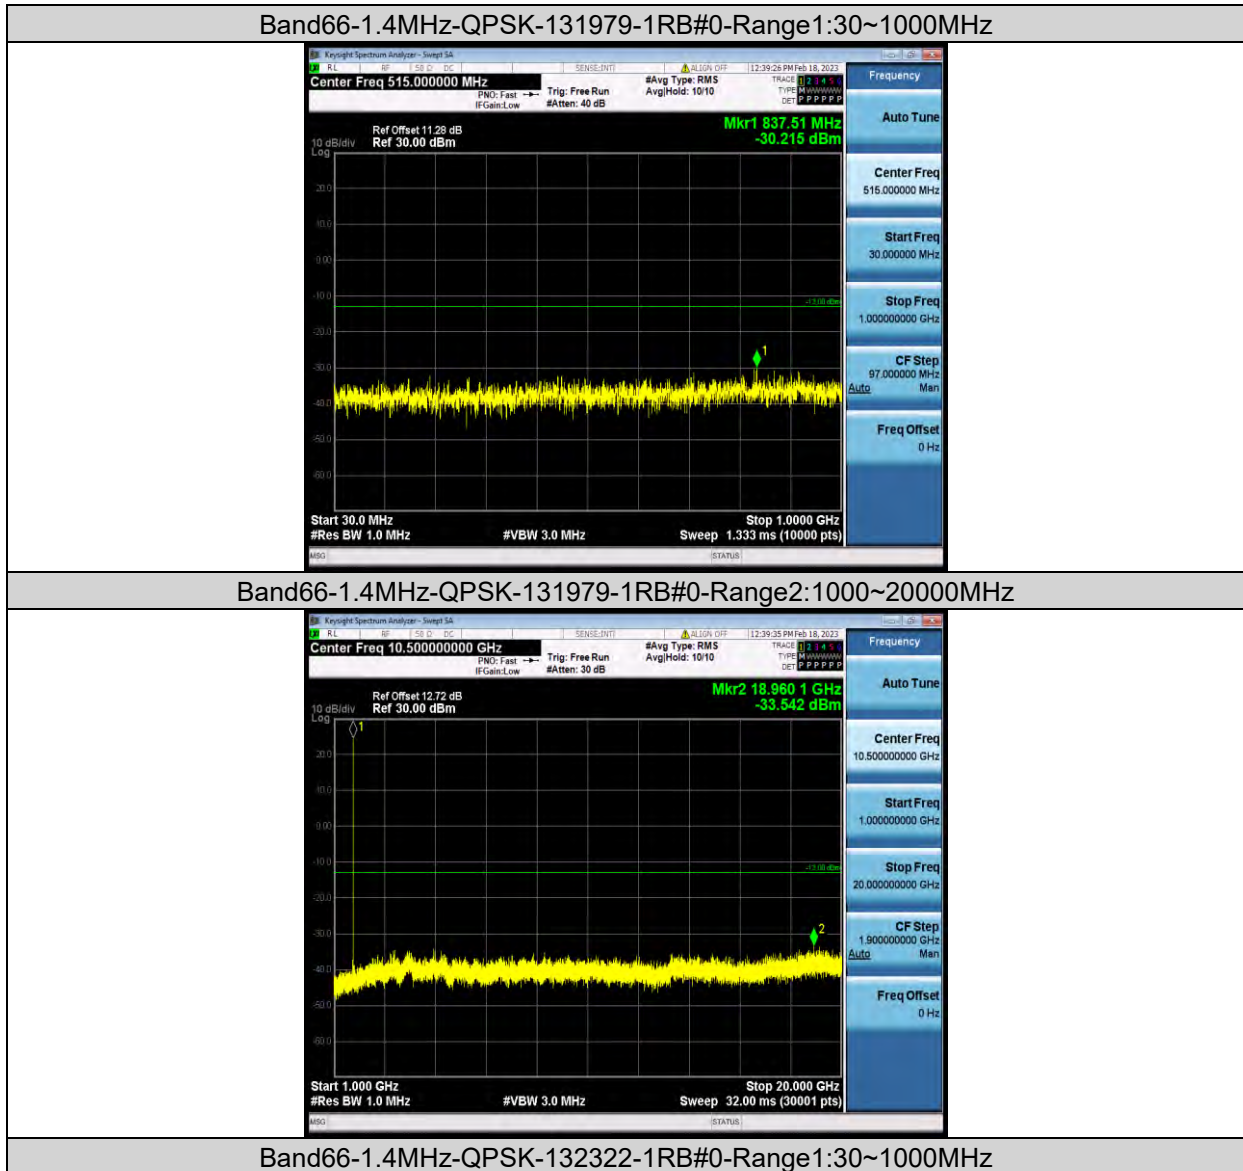

Test Graphs

BUREAU VERITAS

Test Report No.: W7L-P22120012RF04

Band66-1.4MHz-QPSK-132322-1RB#0-Range2:1000~20000MHz

Band66-1.4MHz-QPSK-132665-1RB#0-Range1:30~1000MHz

Band66-1.4MHz-QPSK-132665-1RB#0-Range2:1000~20000MHz