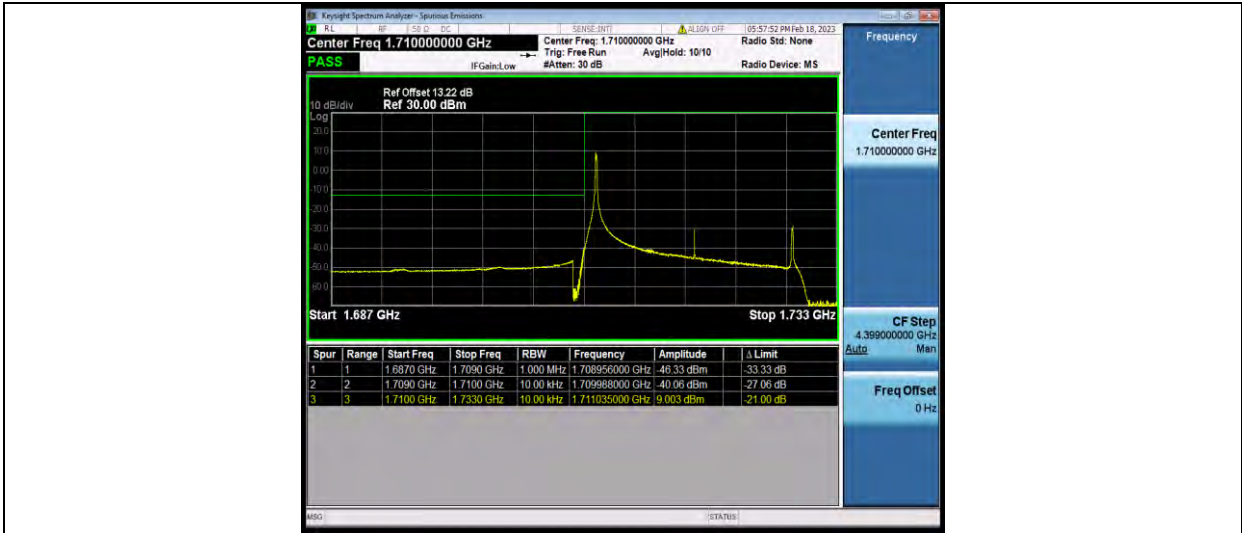

BUREAU VERITAS

Test Report No.: W7L-P22120012RF04

Band66-20MHz-QPSK-132572-1RB#99

Band66-20MHz-QPSK-132572-100RB#0

Band66-20MHz-16QAM-132072-1RB#0

BUREAU VERITAS

Test Report No.: W7L-P22120012RF04

Band66-20MHz-16QAM-132072-100RB#0