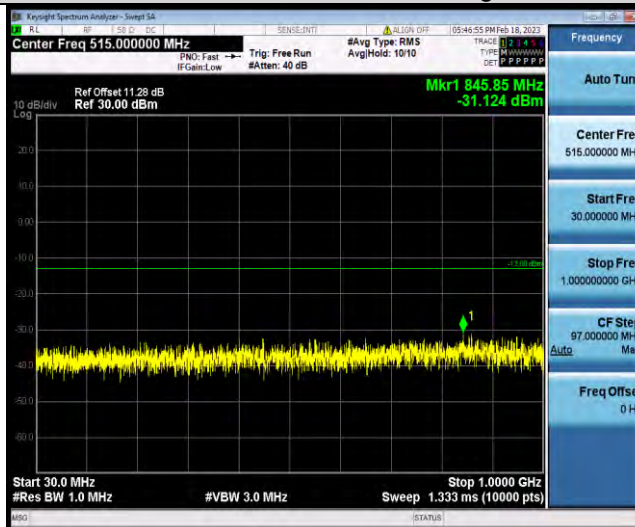

Band66-15MHz-QPSK-132597-1RB#0-Range2: 1000~20000MHz