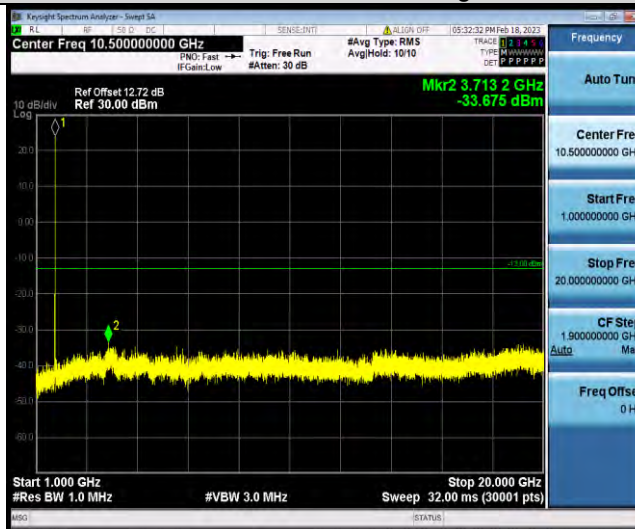

Band66-5MHz-QPSK-132647-1RB#0-Range1:30~1000MHz

Band66-5MHz-QPSK-132647-1RB#0-Range2:1000~20000MHz

BUREAU VERITAS

Test Report No.: W7L-P22120012RF04

Band66-10MHz-QPSK-132022-1RB#0-Range1:30~1000MHz

Band66-10MHz-QPSK-132022-1RB#0-Range2:1000~20000MHz