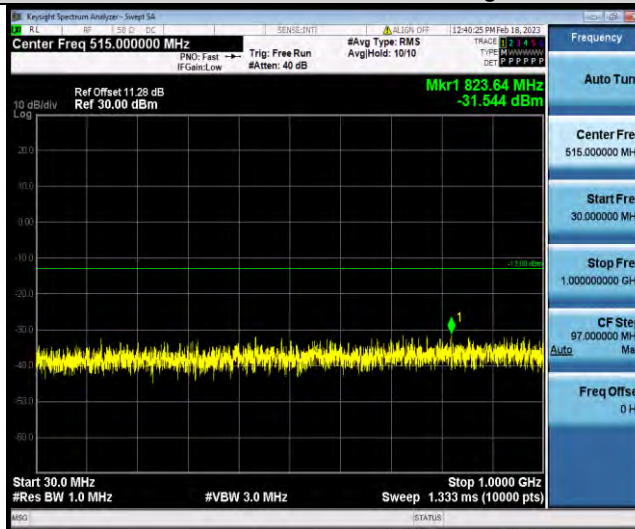

Test Graphs

BUREAU VERITAS

Test Report No.: W7L-P22120012RF04

Band66-1.4MHz-QPSK-132322-1RB#0-Range2:1000~20000MHz

Band66-1.4MHz-QPSK-132665-1RB#0-Range1:30~1000MHz

Band66-1.4MHz-QPSK-132665-1RB#0-Range2:1000~20000MHz