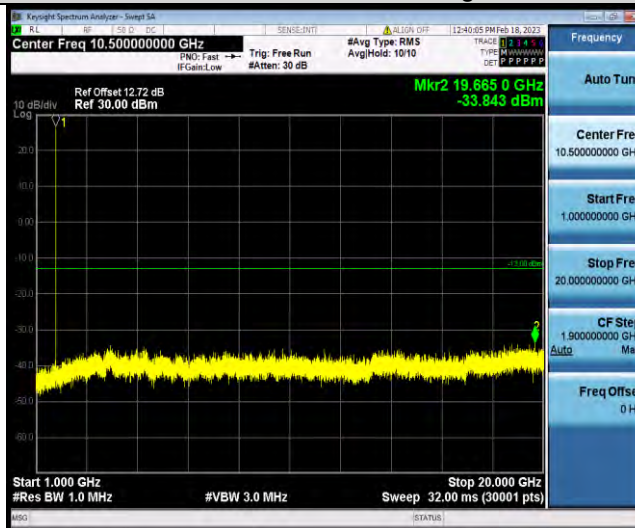

Test Graphs

BUREAU VERITAS

Test Report No.: W7L-P22120012RF04

Band66-1.4MHz-QPSK-132322-1RB#0-Range2:1000~20000MHz

Band66-1.4MHz-QPSK-132665-1RB#0-Range1:30~1000MHz

Band66-1.4MHz-QPSK-132665-1RB#0-Range2:1000~20000MHz