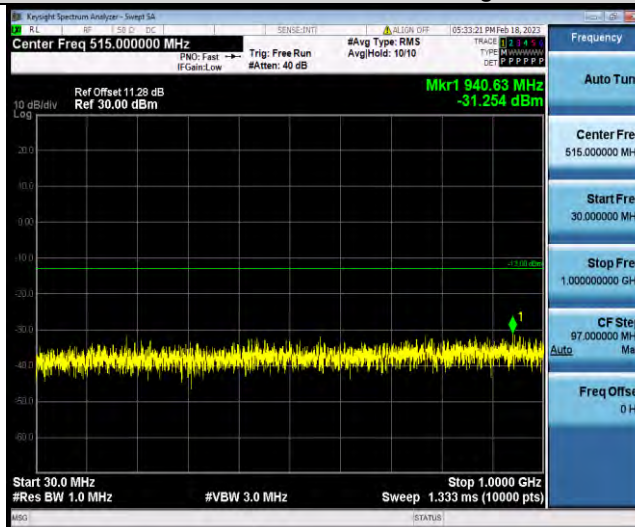

Band66-10MHz-QPSK-132322-1RB#0-Range1:30~1000MHz

BUREAU VERITAS

Test Report No.: W7L-P22120012RF04

Band66-10MHz-QPSK-132322-1RB#0-Range2: 1000~20000MHz

Band66-10MHz-QPSK-132622-1RB#0-Range1:30~1000MHz

Band66-10MHz-QPSK-132622-1RB#0-Range2: 1000~20000MHz