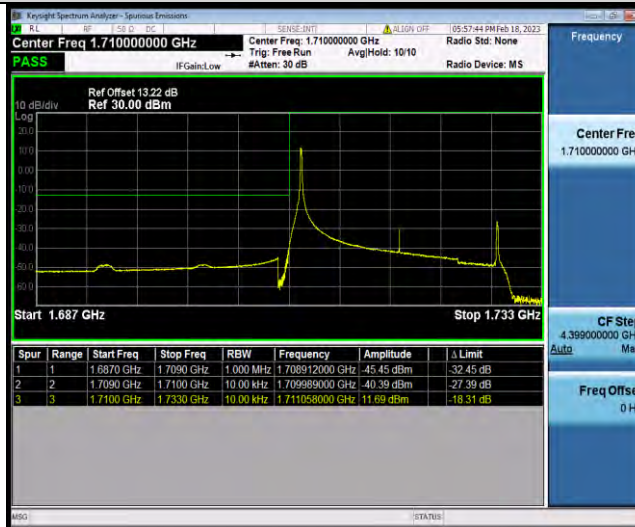

Band66-15MHz-16QAM-132047-75RB#0

Band66-15MHz-16QAM-132597-1RB#74

BUREAU VERITAS

Test Report No.: W7L-P22120012RF04

Band66-15MHz-16QAM-132597-75RB#0

Band66-20MHz-QPSK-132072-1RB#0

Band66-20MHz-QPSK-132072-100RB#0