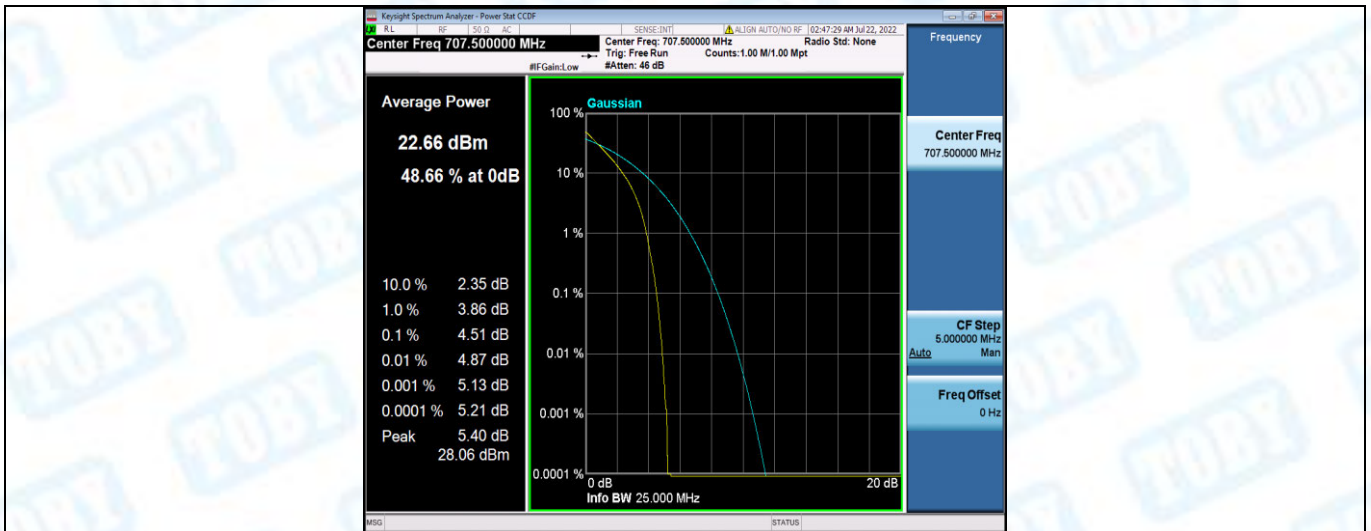

Band12-5MHz-16QAM-23095-25RB#0

Band12-5MHz-16QAM-23155-1RB#0

Band12-5MHz-16QAM-23155-25RB#0

Band12-10MHz-QPSK-23060-1RB#0

Band12-10MHz-QPSK-23060-50RB#0

Band12-10MHz-QPSK-23095-1RB#0

Band12-10MHz-QPSK-23095-50RB#0