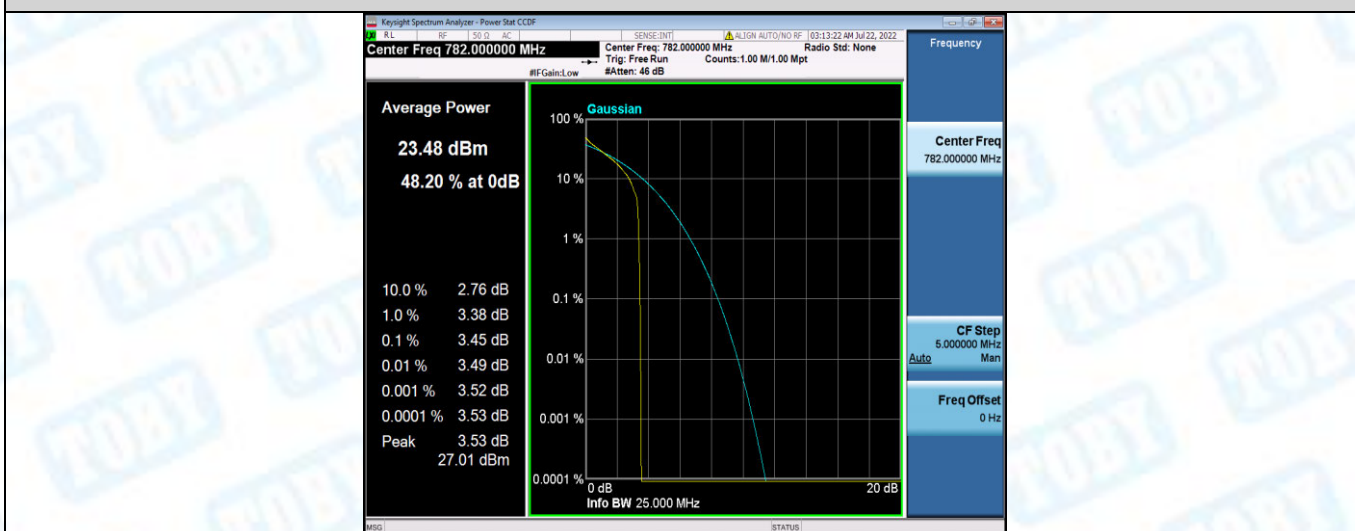

Band12-10MHz-16QAM-23130-50RB#0

Band13-5MHz-QPSK-23205-1RB#0

Band13-5MHz-QPSK-23205-25RB#0

Band13-5MHz-QPSK-23230-1RB#0

Band13-5MHz-QPSK-23230-25RB#0

Band13-5MHz-16QAM-23205-25RB#0

Band13-5MHz-16QAM-23230-1RB#0