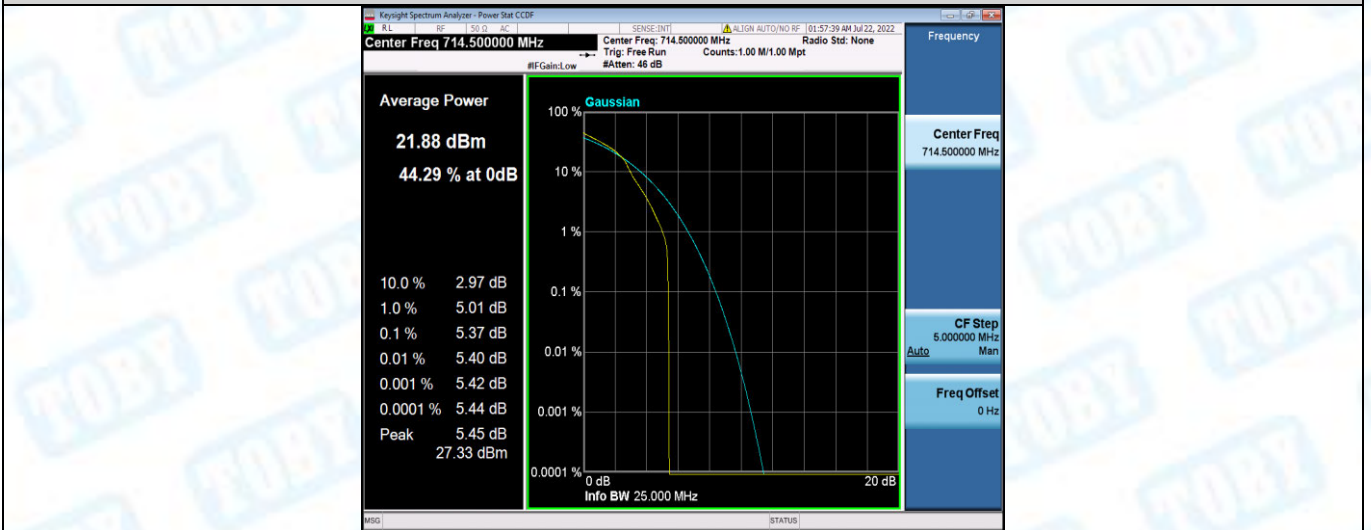

Band12-3MHz-16QAM-23025-15RB#0

Band12-3MHz-16QAM-23095-1RB#0

Band12-3MHz-16QAM-23095-15RB#0

Band12-3MHz-16QAM-23165-1RB#0

Band12-3MHz-16QAM-23165-15RB#0

Band12-5MHz-QPSK-23035-1RB#0

Band12-5MHz-QPSK-23035-25RB#0