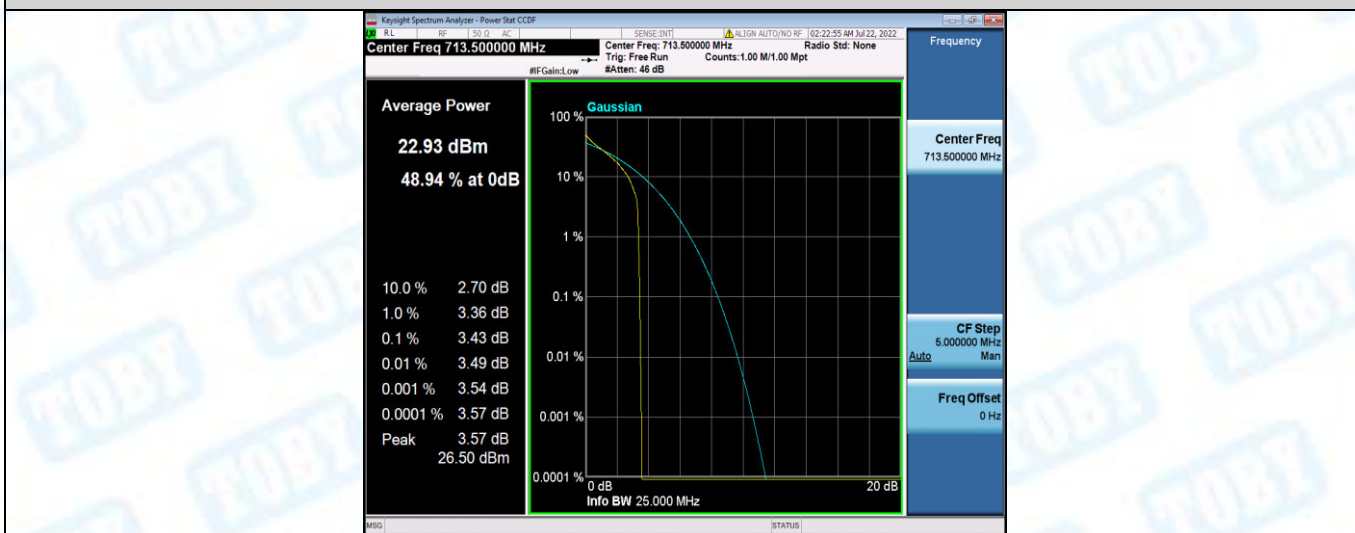

Band12-5MHz-QPSK-23155-1RB#0

Band12-5MHz-QPSK-23155-25RB#0