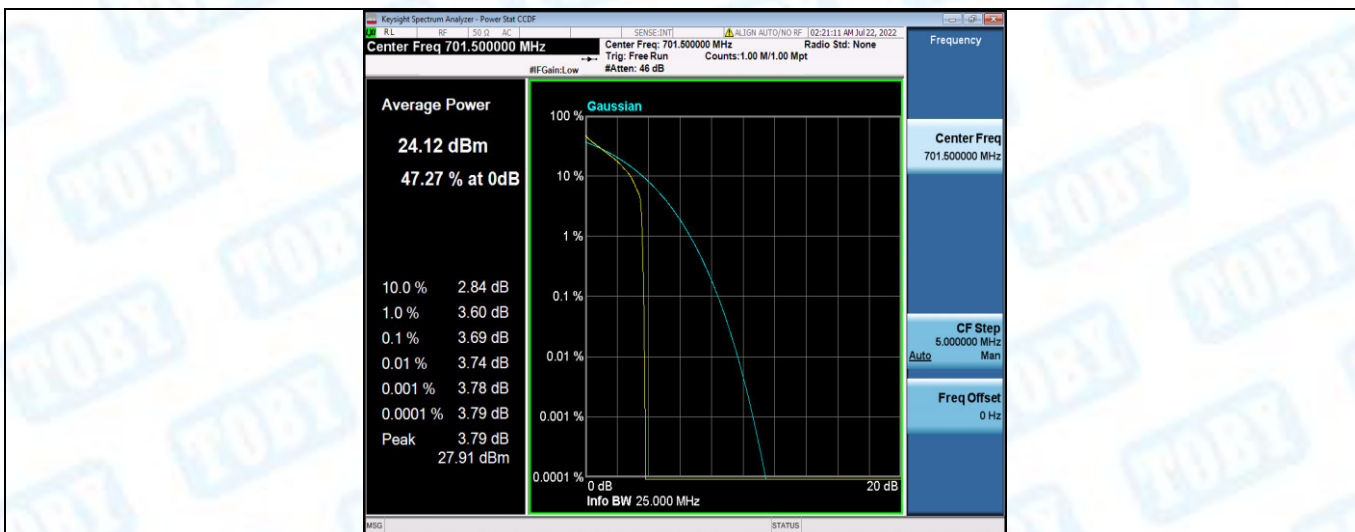

Band12-3MHz-16QAM-23025-15RB#0

Band12-3MHz-16QAM-23095-1RB#0

Band12-3MHz-16QAM-23095-15RB#0

Band12-3MHz-16QAM-23165-1RB#0

Band12-3MHz-16QAM-23165-15RB#0

Band12-5MHz-QPSK-23035-1RB#0

Band12-5MHz-QPSK-23035-25RB#0