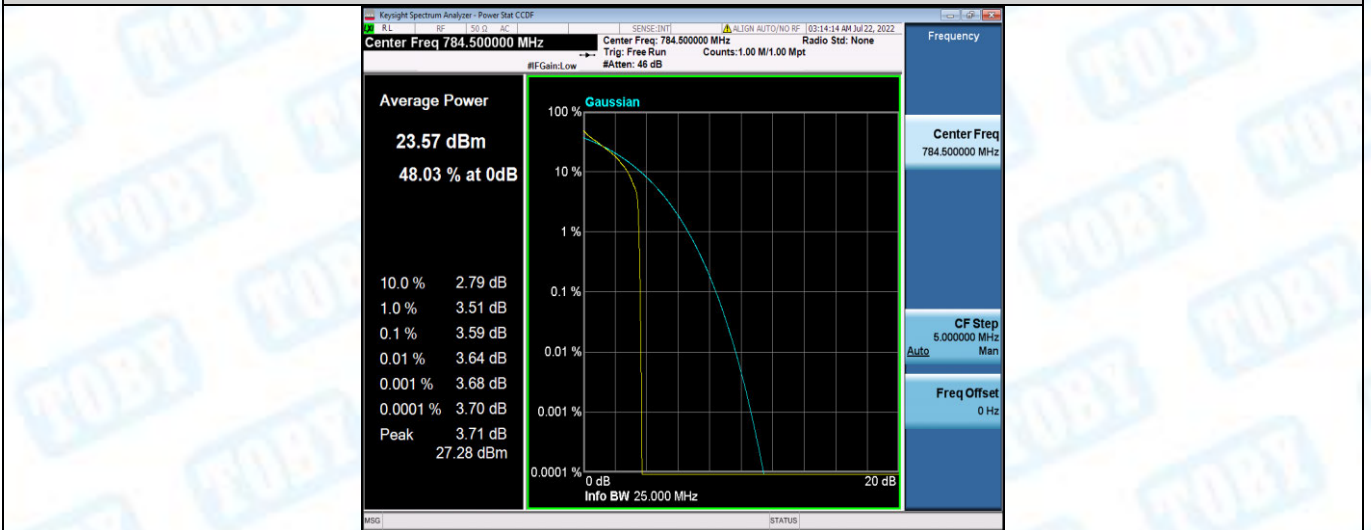

Band12-10MHz-16QAM-23130-50RB#0

Band13-5MHz-QPSK-23205-1RB#0

Band13-5MHz-QPSK-23205-25RB#0

Band13-5MHz-QPSK-23230-1RB#0

Band13-5MHz-QPSK-23230-25RB#0

Band13-5MHz-16QAM-23205-25RB#0

Band13-5MHz-16QAM-23230-1RB#0