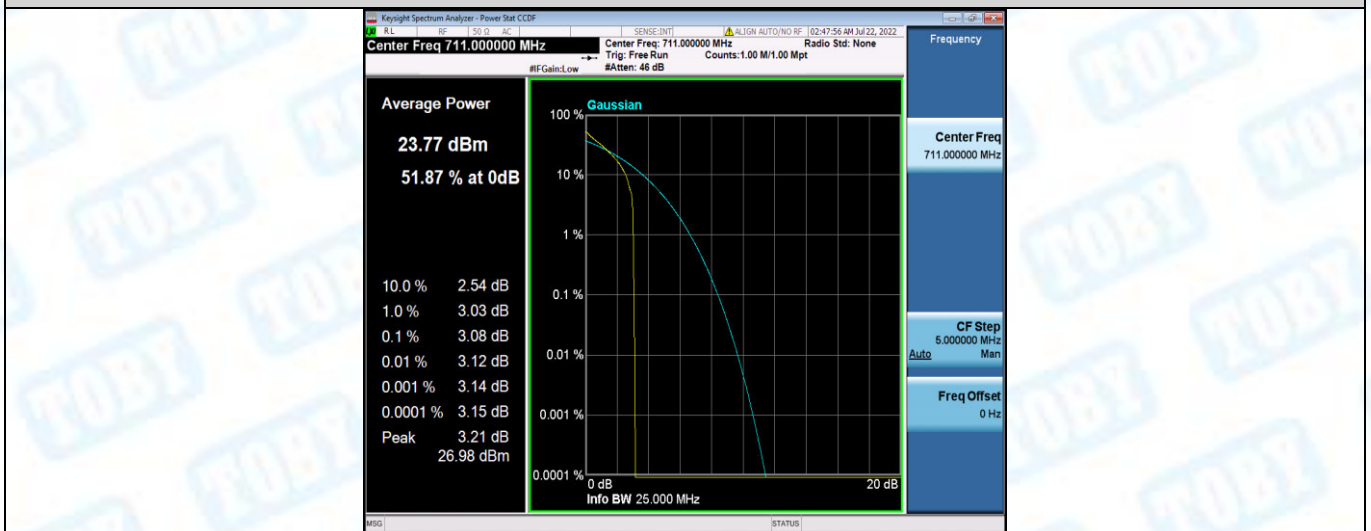

Band12-10MHz-QPSK-23130-1RB#0

Band12-10MHz-QPSK-23130-50RB#0