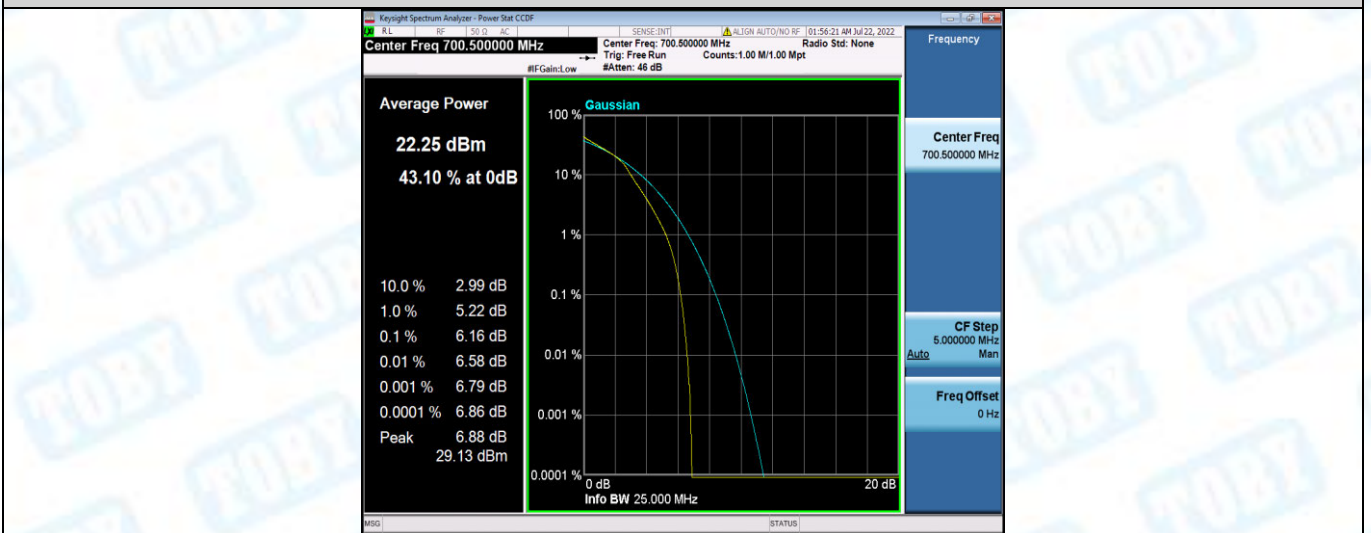

Band12-3MHz-16QAM-23025-15RB#0

Band12-3MHz-16QAM-23095-1RB#0

Band12-3MHz-16QAM-23095-15RB#0

Band12-3MHz-16QAM-23165-1RB#0

Band12-3MHz-16QAM-23165-15RB#0

Band12-5MHz-QPSK-23035-1RB#0

Band12-5MHz-QPSK-23035-25RB#0