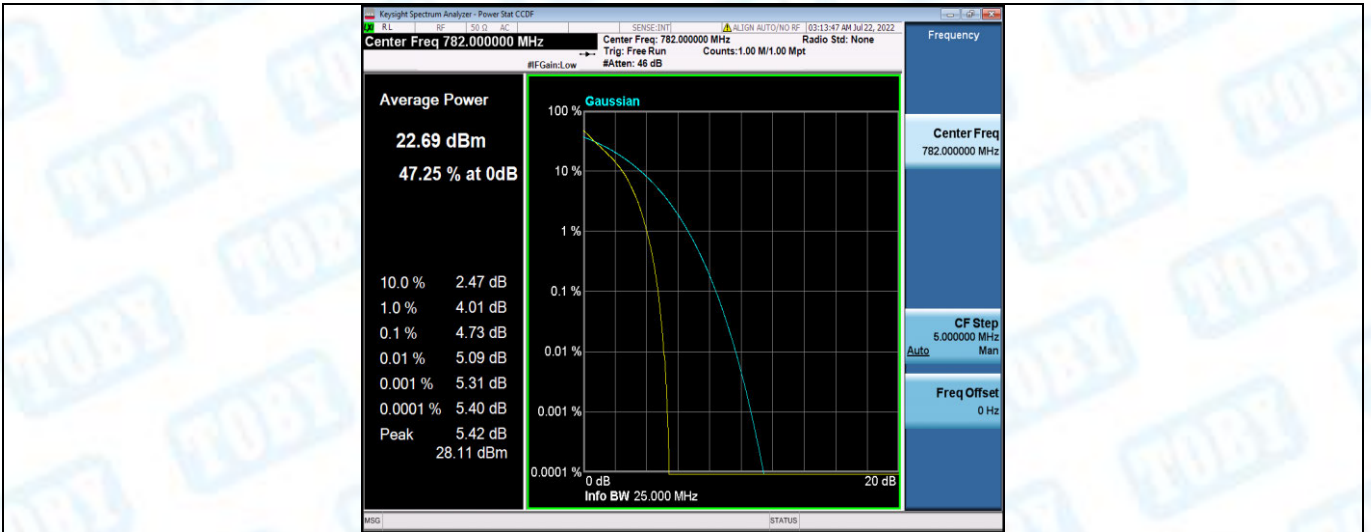

Band12-10MHz-16QAM-23130-50RB#0

Band13-5MHz-QPSK-23205-1RB#0

Band13-5MHz-QPSK-23205-25RB#0

Band13-5MHz-QPSK-23230-1RB#0

Band13-5MHz-QPSK-23230-25RB#0

Band13-5MHz-16QAM-23205-25RB#0

Band13-5MHz-16QAM-23230-1RB#0