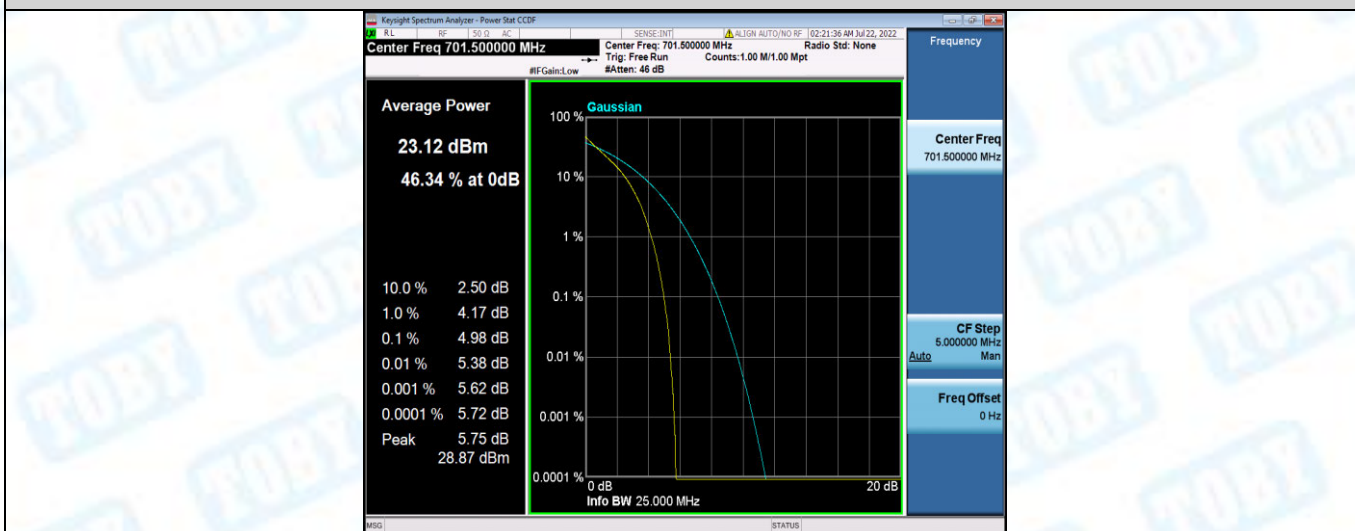

Band12-3MHz-16QAM-23025-15RB#0

Band12-3MHz-16QAM-23095-1RB#0

Band12-3MHz-16QAM-23095-15RB#0

Band12-3MHz-16QAM-23165-1RB#0

Band12-3MHz-16QAM-23165-15RB#0

Band12-5MHz-QPSK-23035-1RB#0

Band12-5MHz-QPSK-23035-25RB#0