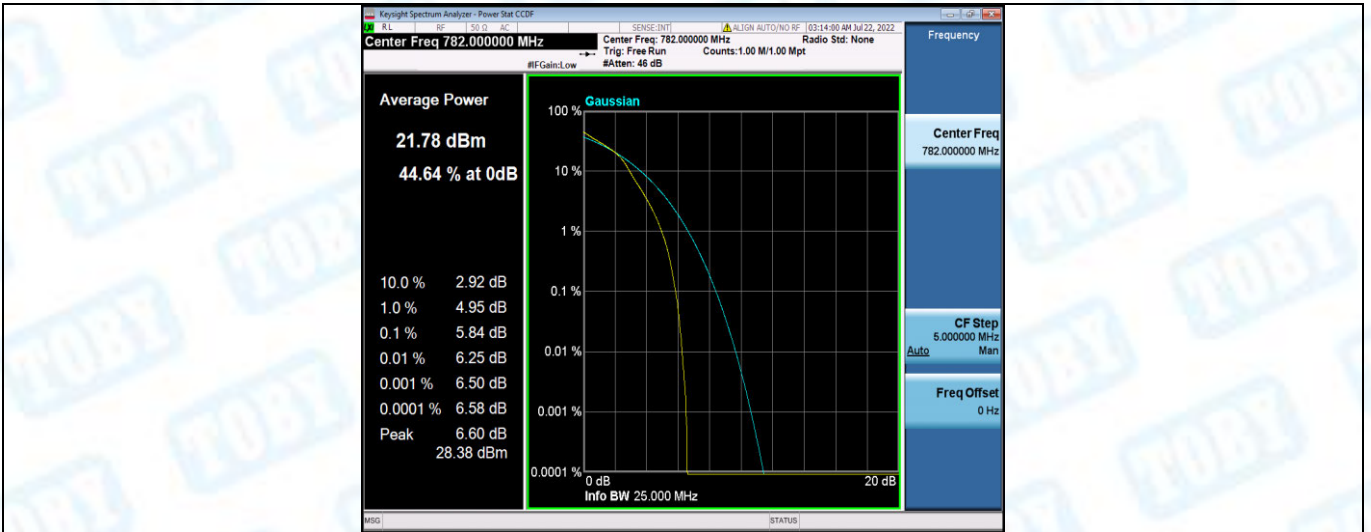

Band13-5MHz-16QAM-23230-25RB#0

Band13-5MHz-16QAM-23255-1RB#0