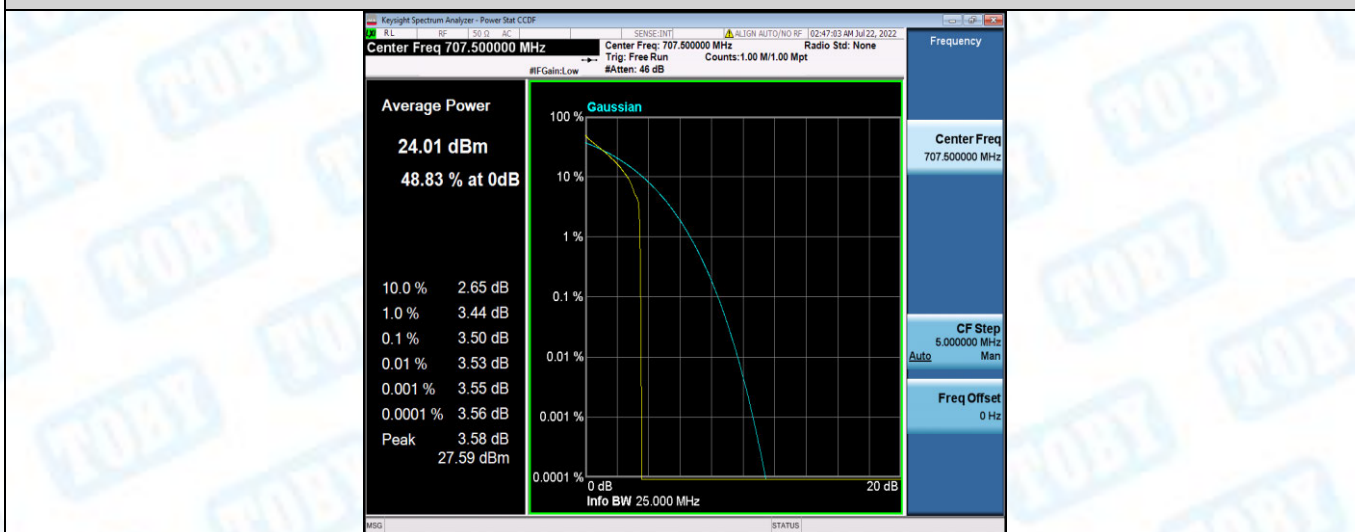

Band12-5MHz-16QAM-23095-25RB#0

Band12-5MHz-16QAM-23155-1RB#0

Band12-5MHz-16QAM-23155-25RB#0

Band12-10MHz-QPSK-23060-1RB#0

Band12-10MHz-QPSK-23060-50RB#0

Band12-10MHz-QPSK-23095-1RB#0

Band12-10MHz-QPSK-23095-50RB#0