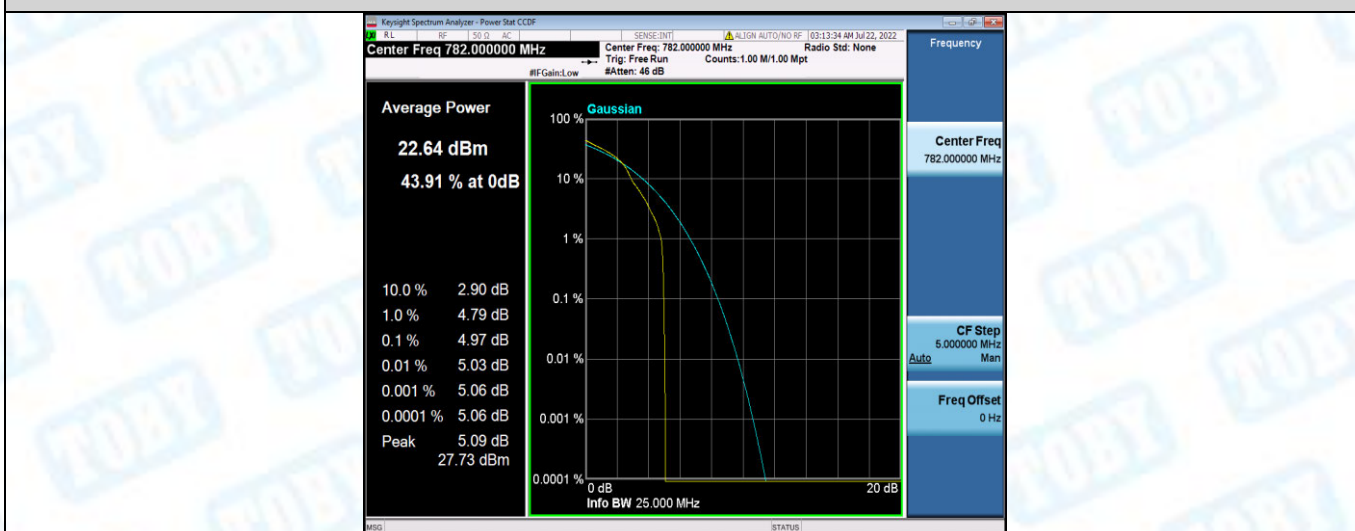

Band12-10MHz-16QAM-23130-50RB#0

Band13-5MHz-QPSK-23205-1RB#0

Band13-5MHz-QPSK-23205-25RB#0

Band13-5MHz-QPSK-23230-1RB#0

Band13-5MHz-QPSK-23230-25RB#0

Band13-5MHz-16QAM-23205-25RB#0

Band13-5MHz-16QAM-23230-1RB#0