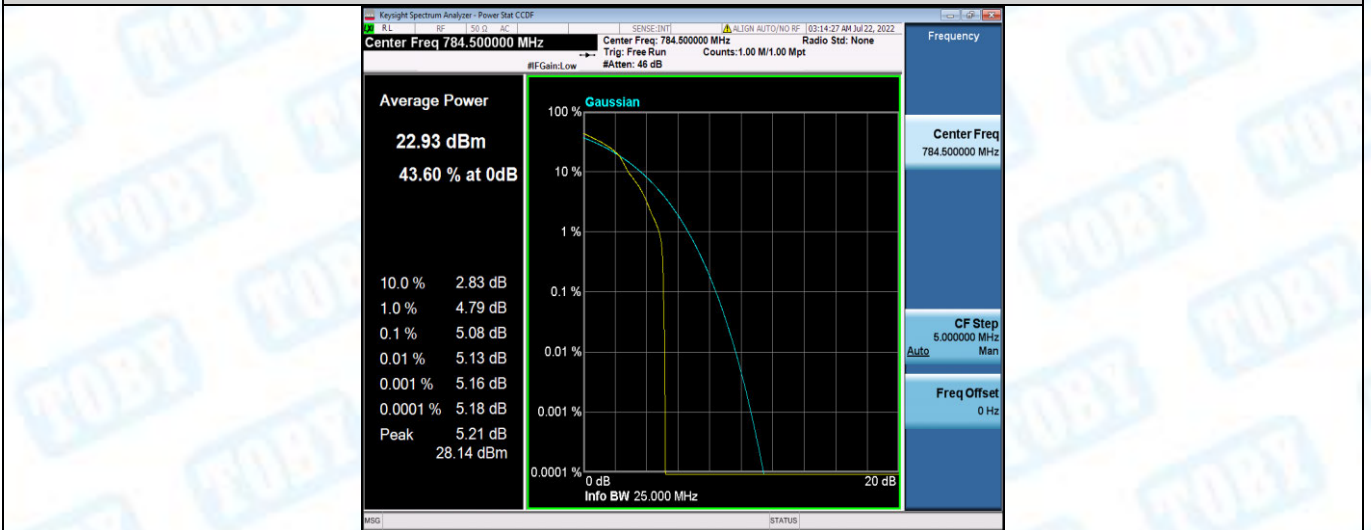

Band13-5MHz-16QAM-23255-1RB#0

Band13-5MHz-16QAM-23255-25RB#0