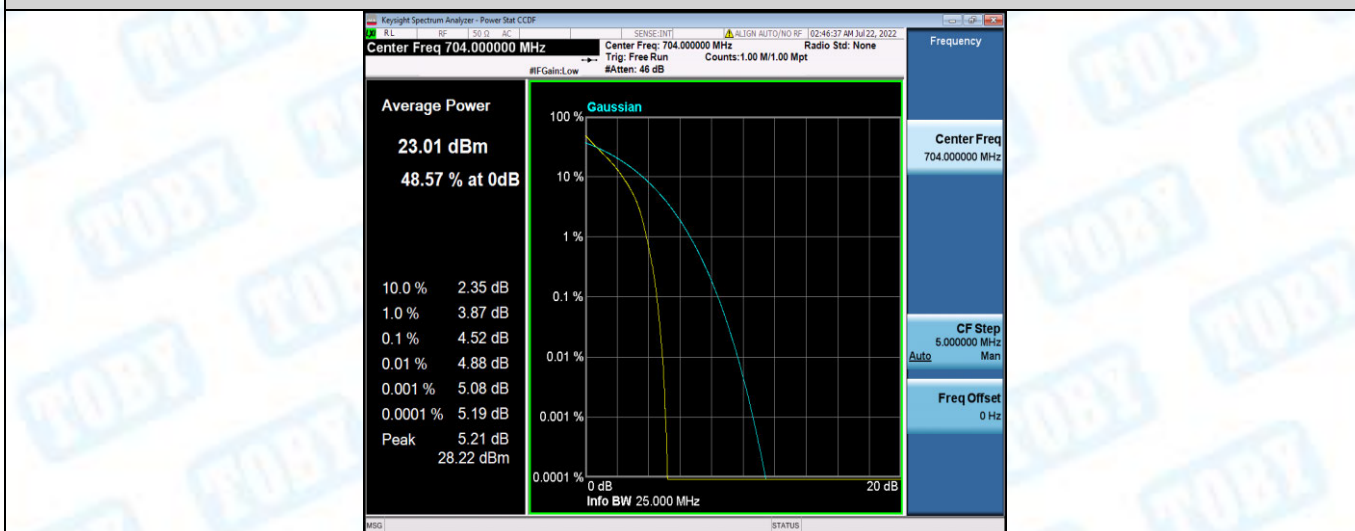

Band12-5MHz-16QAM-23095-25RB#0

Band12-5MHz-16QAM-23155-1RB#0

Band12-5MHz-16QAM-23155-25RB#0

Band12-10MHz-QPSK-23060-1RB#0

Band12-10MHz-QPSK-23060-50RB#0

Band12-10MHz-QPSK-23095-1RB#0

Band12-10MHz-QPSK-23095-50RB#0