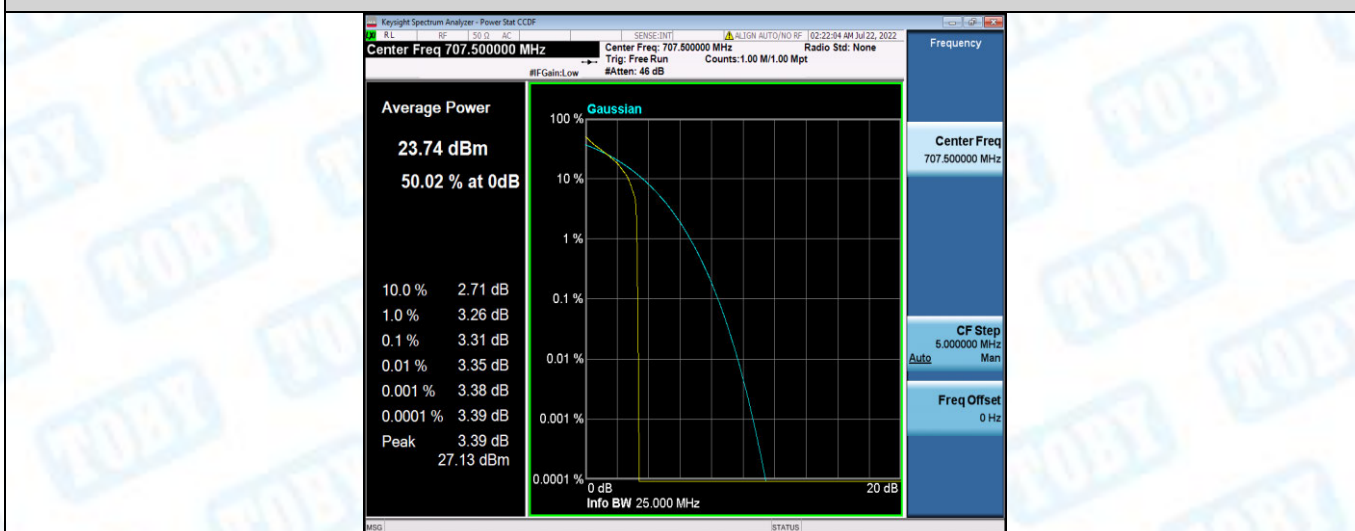

Band12-5MHz-QPSK-23095-1RB#0

Band12-5MHz-QPSK-23095-25RB#0