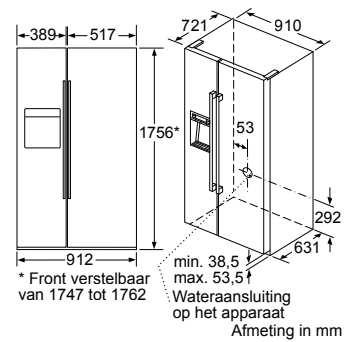

KAD92HI31 | KAD92HB31