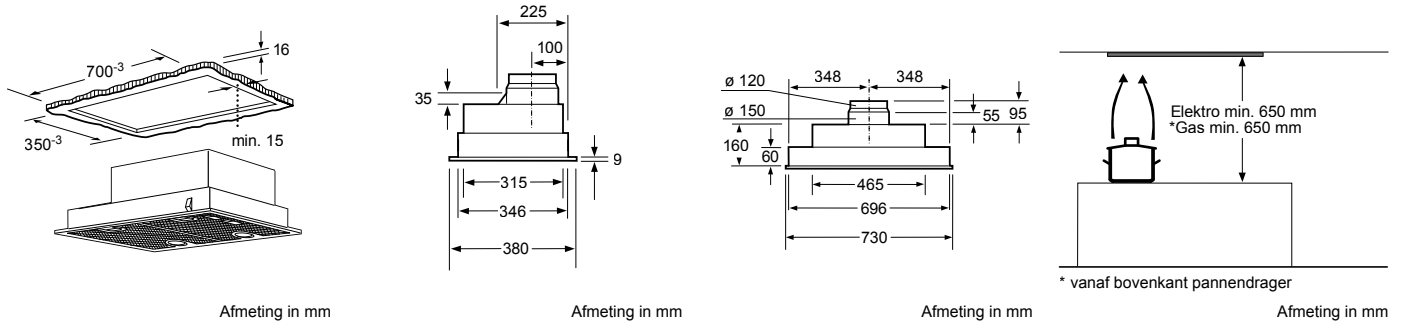

Afzuigunits

DHL755BL