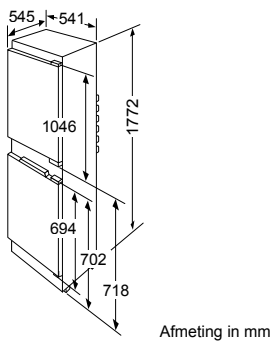

De aangegeven meubeldeurmaten gelden voor een deurnaad van 4 mm. Bij toepassing van een andere voegbreedte (max. 14 mm) moeten de die afmetingen worden aangepast.

KIV34V50