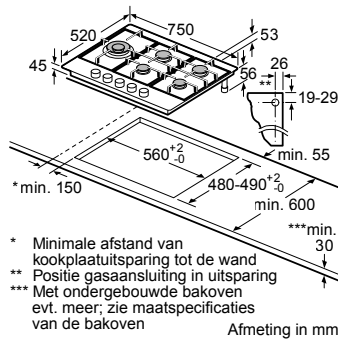

Gaskookplaten

PCP6A5M90N

PCS7A5M90N

PCS9A5M90N

PRS9A6L70N