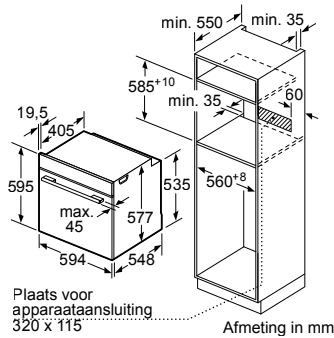

Bakovens met stoom

Inbouw met een kookzone.