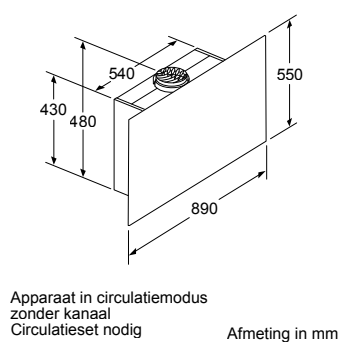

Wandschouwkasten