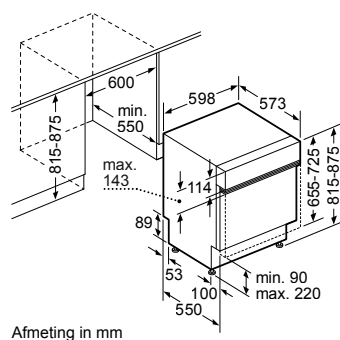

Afmeting in mm

Luchtcirculatie min. 200 cm²

Ventilatie in de plint min. 200 cm²

SMI...