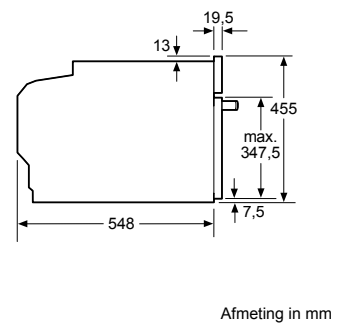

Compacte magnetron

CFA634GS1

Compacte bakovens met magnetrons

Inbouw met één kookzone.

Wordt het compacte apparaat onder een kookzone ingebouwd, dan moet rekening gehouden worden met de volgende werkbladdikte (eventueel incl. onderconstructie).