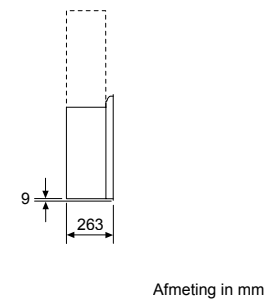

Wandschouwkasten

DWK98PS69

DWF97KM60 | DWF97KS69