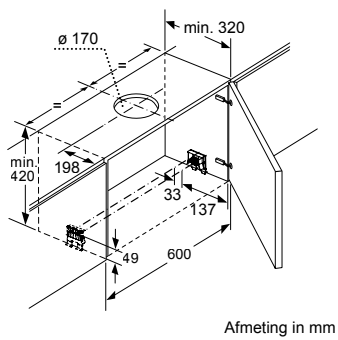

Flakschermkappen

DFS098K53

DFS068K53