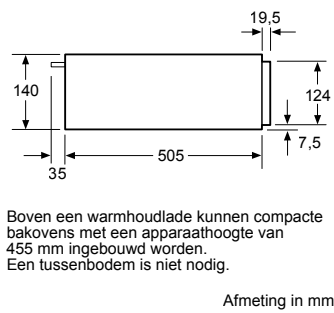

Warmhoudlades