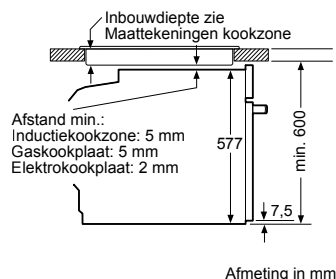

Inbouw met een kookzone.