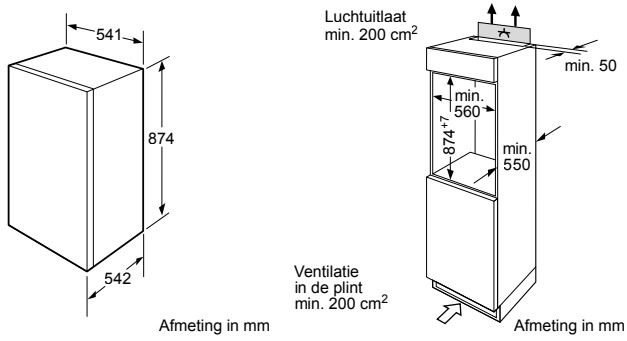

Integreerbare koelkasten

KIR18V51