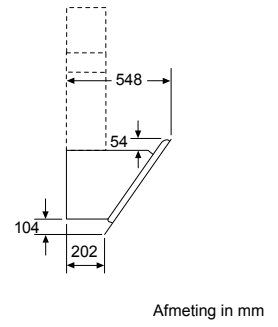

Wandschouwkasten