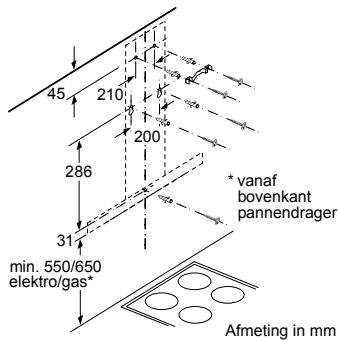

Wandschouwkasten