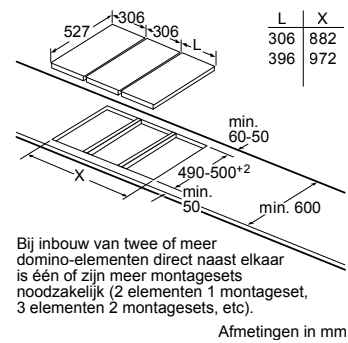

* Niet mogelijk met 70 cm inductie-kookzone

PKF375FP1E | PIB375FB1E | PXX375FB1E

PKY475FB1E

PRA3A6D70N

Afmeting in mm

Combinatiemogelijkheden met overeenkomstige apparaten- en uitsparingsmaten

Breedtetype: (cm) 10 | 30 | 40 | 80
 Apparaatbreedte: 98 | 306 | 396 | 816 (mm)