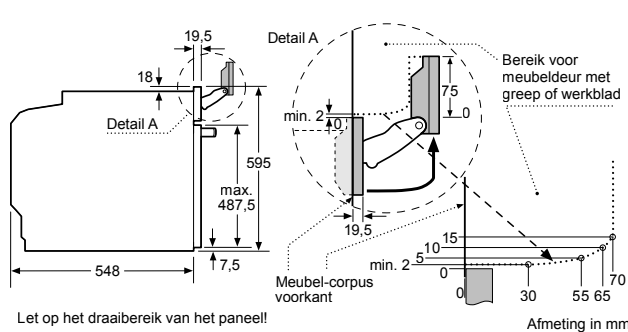

Wordt het apparaat onder een kookzone ingebouwd, dan moet rekening gehouden worden met de volgende werkblad-dikte (eventueel incl. onderconstructie).

Kookzone-type	min. werkbladdikte	
	opgebouwd	vlak
Inductiekookzone	37 mm	38 mm
Volledige oppervlak-inductiekookzone	47 mm	48 mm
gaskookplaat	30 mm	38 mm
elektrische kookplaat	27 mm	30 mm

HSG836NS1 | HSG836NC1 | HSG856XC6