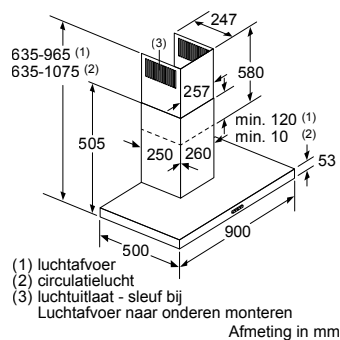

Wandschouwkasten