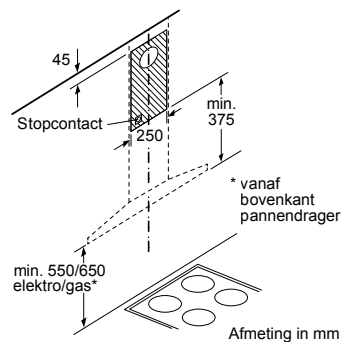

DWB66BC50 | DWB66DM50