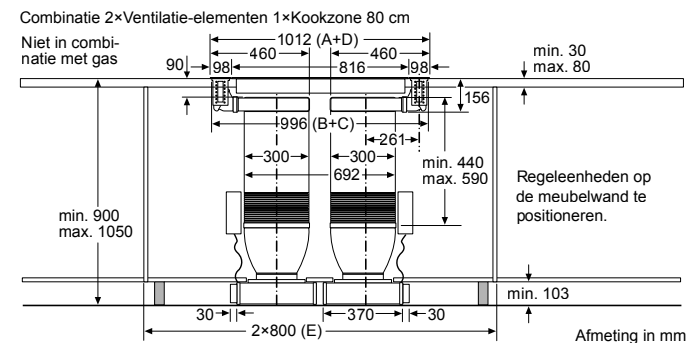

Afmeting in mm

Combinatiemogelijkheden met overeenkomstige apparaten- en uitsparingsmaten

Breedtetype: (cm) 10 | 30 | 40 | 80
Apparaatbreedte: 98 | 306 | 396 | 816 (mm)

Ventilatie-element	Leidingrichting	Ventilatie-element	Kookzone/Domino					
			A	B	C	D	E	
1x10	links of rechts	2x30	710	674	748	max. 851*	min. 900	
1x10	links of rechts	1x30, 1x40**	800	764	838	max. 941*	min. 1000	
2x10	1.	2.	3x30	1114	1078	1226	max. 1396*	2x800
	links	rechts	2x30, 1x40**	1204	1168	1316	max. 1486*	2x800
2x10	links	rechts	1x80***	1012	996	996	1012	1200

* Afmeting kan kleiner zijn wanneer regeleenheid verplaatst wordt.
** Leidingwerk mag niet onder een barbecue-grill/friteuse/Teppan-Yaki/Lava-grill lopen
*** Regeleenheden moeten op de wand gepositioneerd worden.