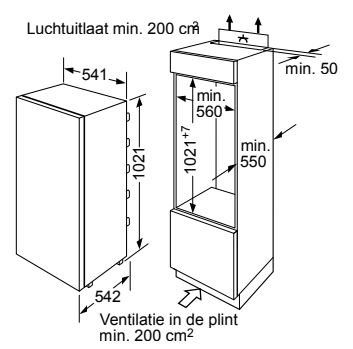

Integreerbare koelkasten

KIR20V51