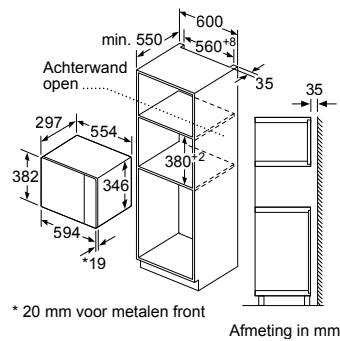

Inbouw espresso automaat

CTL636ES6 | CTL836EC6

Magnetrons

BFL550MS0

BFL524MS0