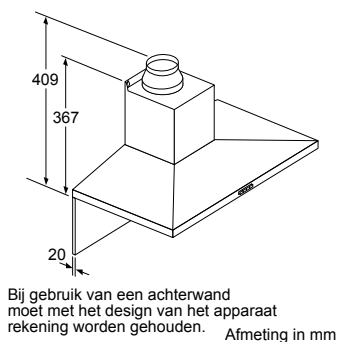

Wandschouwkasten

DWB96BC50 | DWB96DM50 | DWB971M50

DWB66BC50 | DWB66DM50

DWQ96DM50

DWQ66DM50