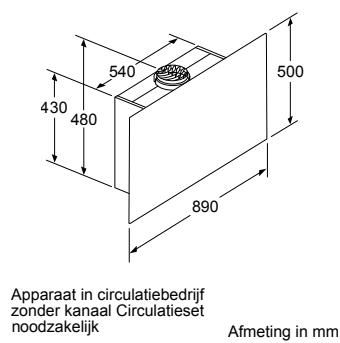

Wandschouwkasten

DWK98PS69

DWF97KM60 | DWF97KS69