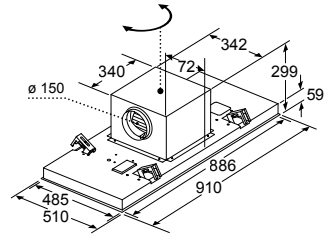

Afmeting in mm

Afmeting in mm

DRC97AQ50

DRC99PS25