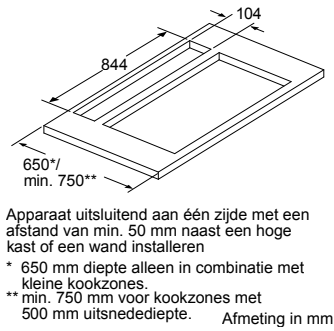

Afmeting in mm

* vanaf bovenkant pannendrager

Afmeting in mm

DID126G20

Werkbladoplossingen

Combinatie met elektrische kookzone

Gebruik met gaskookplaat zie tekening "Combinatie met gaskookplaat".

Afmeting in mm