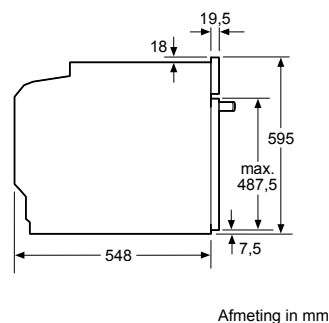

Bakovens

Inbouw met een kookzone.

Wordt het apparaat onder een kookzone ingebouwd, dan moet rekening gehouden worden met de volgende werkbladdikte (eventueel incl. onderconstructie).

Kookzone-type	min. werkbladdikte	
	opgebouwd	vlak
Inductiekookzone	37 mm	38 mm
Volledige oppervlak-inductiekookzone	47 mm	48 mm
gaskookplaat	30 mm	38 mm
elektrische kookplaat	27 mm	30 mm

HMG836NS6 | HMG8764C6 | HMG836NC6

Compacte combi-magnetron

CMA585MS0