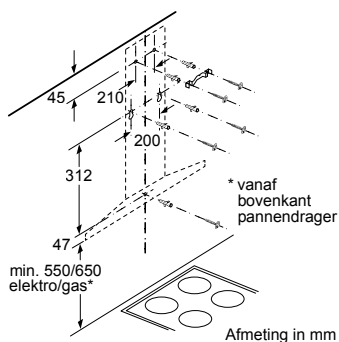

DWB66BC50 | DWB66DM50