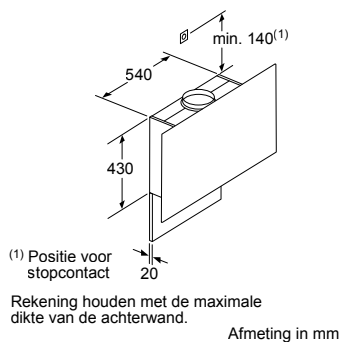

Wandschouwkasten