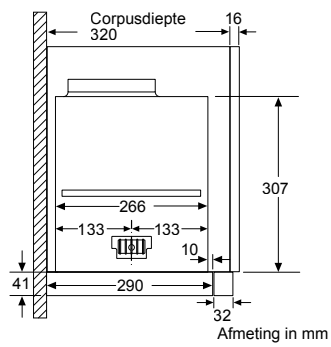

Flakschermkappen