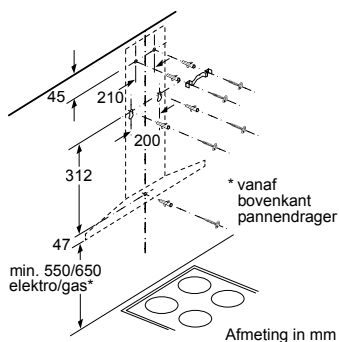

Wandschouwkasten

DWB96BC50 | DWB96DM50 | DWB971M50

DWB66BC50 | DWB66DM50

DWQ96DM50

DWQ66DM50