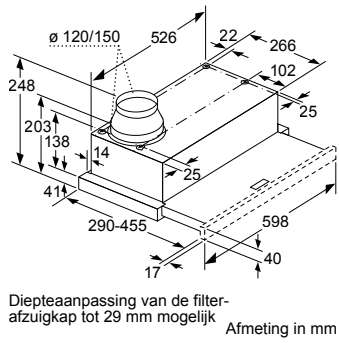

Vlakschermkappen