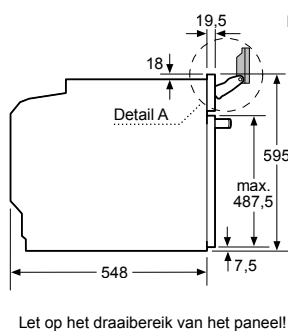

Bakovens (met magnetron) met AddedSteam

Wordt het apparaat onder een kookzone ingebouwd, dan moet rekening gehouden worden met de volgende werkblad-dikte (eventueel incl. onderconstructie).

Kookzone-type	min. werkbladdikte	
	opgebouwd	vlak
Inductiekookzone	37 mm	38 mm
Volledige oppervlak-inductiekookzone	47 mm	48 mm
gaskookplaat	30 mm	38 mm
elektrische kookplaat	27 mm	30 mm

HRG675BS1 | HRG8769C6 | HNG8764C6