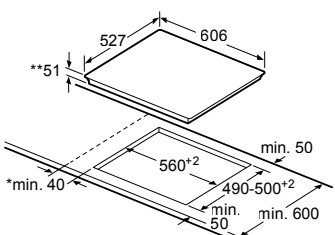

* Minimale afstand van kookplaatuitsparing tot de wand
** Inbouwdiepte
*** met ondergebouwde bakoven eventueel meer; zie maatvereisten van de bakoven

Afmeting in mm

PIE695FC5E | PVQ695FC5E |
PIE695DV5E | PXX695FC5E |
PXE695DV5E | PXY695DX6E