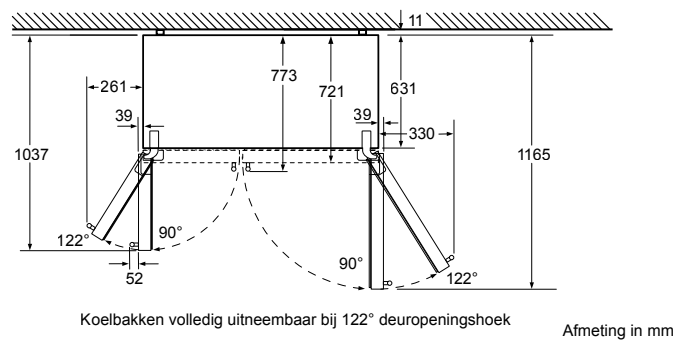

KAD92HI31 | KAD92HB31