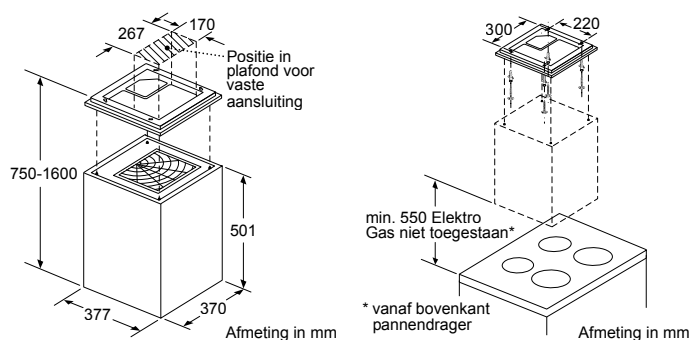

Eilandkappen

DII31RV60