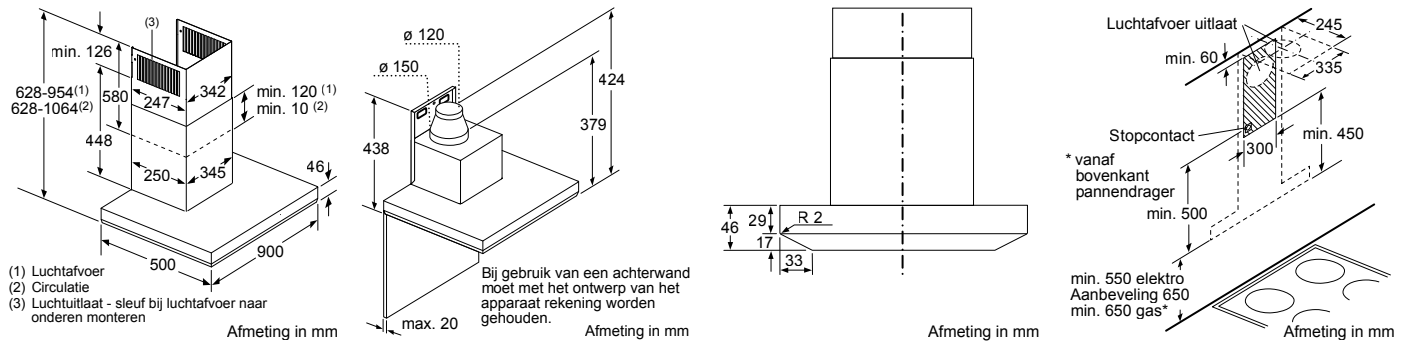

Wandschouwkasten

DWB97LM50