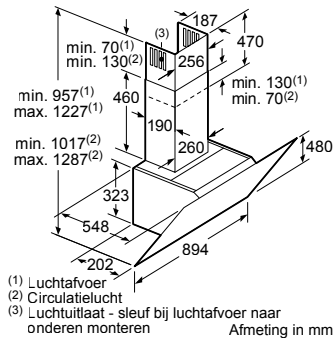

Wandschouwkasten