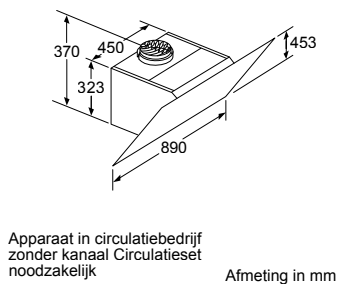

Wandschouwkasten