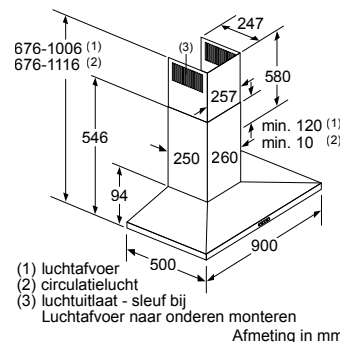

DWB66BC50 | DWB66DM50