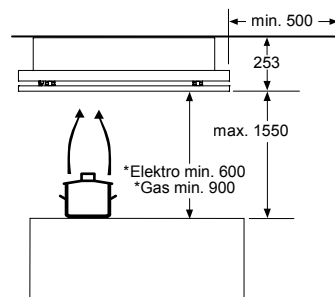

* vanaf bovenkant pannendrager

Afmeting in mm

DID126G20