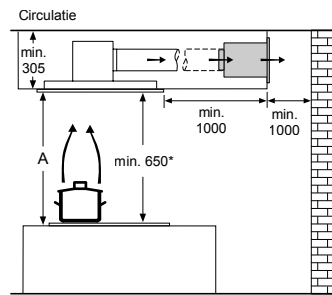

A: Optimale Performance 700-1300
* vanaf bovenkant pannendrager

Afmeting in mm