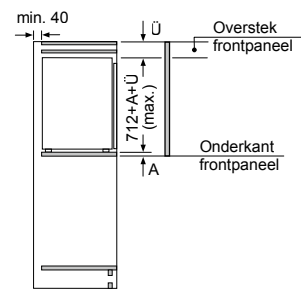

KIS87AD40

Integreerbare vrieskasten

Afmeting in mm

Afmeting in mm

Afmeting in mm

GIV11AD30

Afmeting in mm

Afmeting in mm