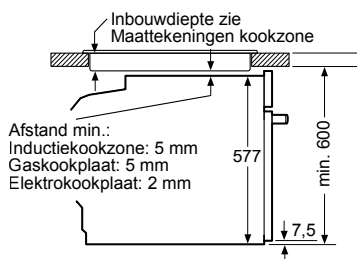

Afmeting in mm

Plaats voor apparaat-aansluiting 320 x 115
Afmeting in mm

Afmeting in mm

Inbouw met een kookzone.

Afstand min.:
Inductiekookzone: 5 mm
Gaskookplaat: 5 mm
Elektrokookplaat: 2 mm

Afmeting in mm