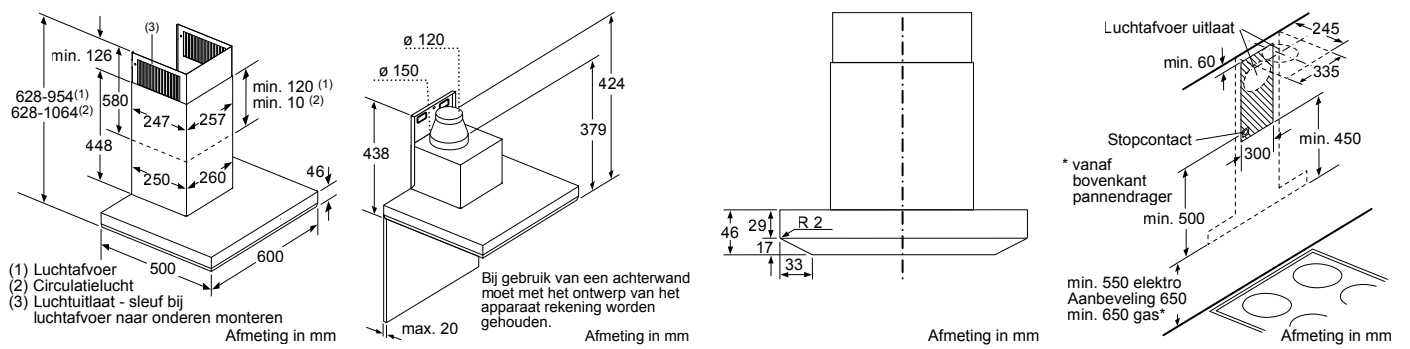

Wandschouwkasten

DWB97LM50

DWB67LM50

DWB97JP50 | DWB97JQ55 | DWB98PR55