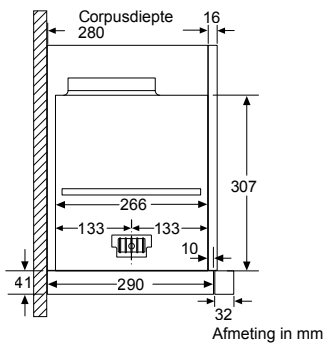

Flakschermkappen