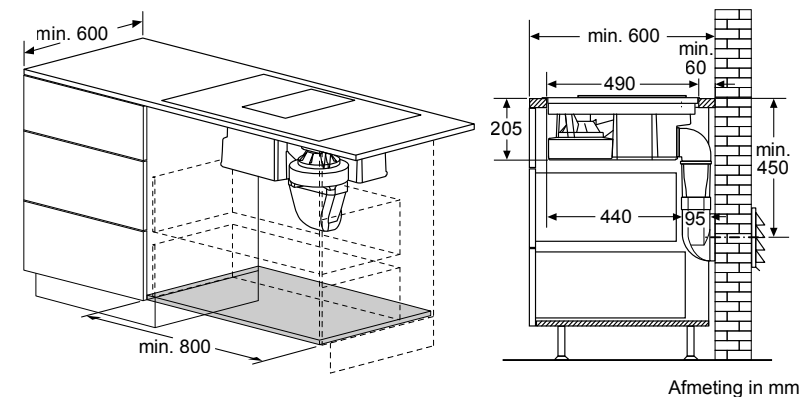

Inductiekookplaten met afzuiging

Voorbeelden luchtafvoer.

Voor deze installatie is de CA284011luchtafvoer benodigd. Het luchtafvoer systeem kan maximaal 6 meter lang zijn (om goede resultaten te garanderen). Voor de beste doorstroming van de lucht wordt aangeraden om gebruik te maken van DN150 buizen. Buizen en aansluitdelen zijn verkrijgbaar als accessoire. Twee buizen moeten worden gekoppeld met een verbindingstuk. Het is belangrijk om de buizen goed af te dichten om lekkages tegen te gaan. Aangeraden wordt om hier gebruik te maken van AD 990 090 verbindingstape (UV- en hitte resistent).

Planning voorbeeld 1:

Met luchtafvoerset HZ381401
Wandinstallatie, werkbladdiepte 60 cm

Benodigde accessoires:

1) AD852042 - Vlakke buis adapter naar rond 90 graden. Kunststof DN 150
2) AD852040 - Verbinding vlakke buis DN 150, plastic
3) AD750053 - Afvoerbuis voor aan de muur, met aluflex DN150