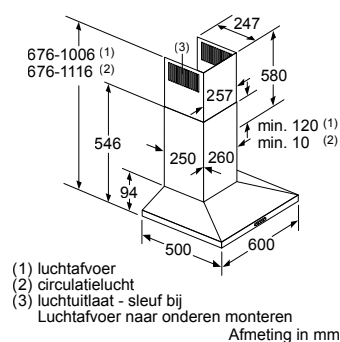

Wandschouwkasten

DWB96BC50 | DWB96DM50 | DWB971M50

DWB66BC50 | DWB66DM50

DWQ96DM50

DWQ66DM50