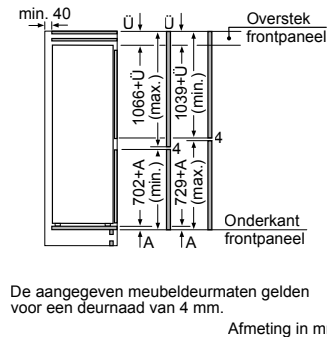

De aangegeven meubeldeurmaten gelden voor een deurnaad van 4 mm.

KIV86SF30