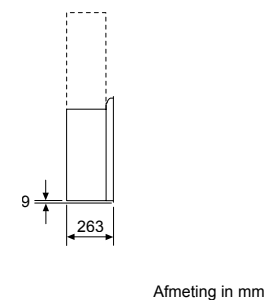

Wandschouwkasten

DWF97RW65

DWF97MS79