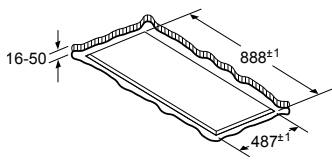

Plafondunits

Niet direct in gipsplaten of gelijksoortige lichte bouwmaterialen van het verlaagde plafond monteren. Een geschikt frame is nodig, dat vast in het betonplafond is bevestigd.

Ventilatoruitlaat kan in alle vier de richtingen gedraaid worden