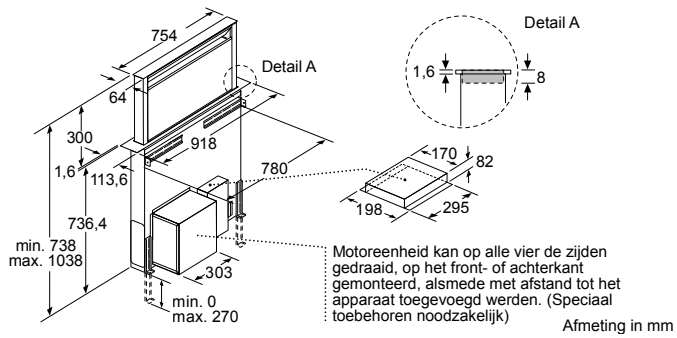

Afmeting in mm

* vanaf bovenkant pannendrager

Afmeting in mm

DID126G20

Werkbladoplossingen

Combinatie met elektrische kookzone

Gebruik met gaskookplaat zie tekening "Combinatie met gaskookplaat".

Afmeting in mm