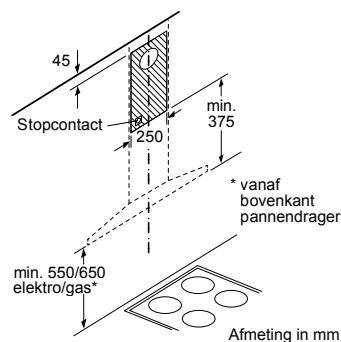

Wandschouwkasten

DWB96BC50 | DWB96DM50 | DWB971M50

DWB66BC50 | DWB66DM50

DWQ96DM50

DWQ66DM50