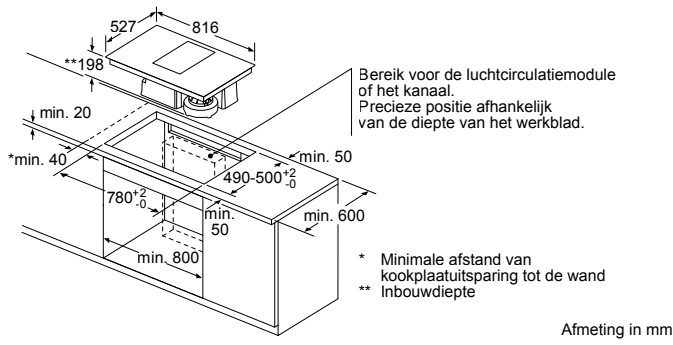

Inductiekookplaten met afzuiging

PVS895F21E | PXX895D33E