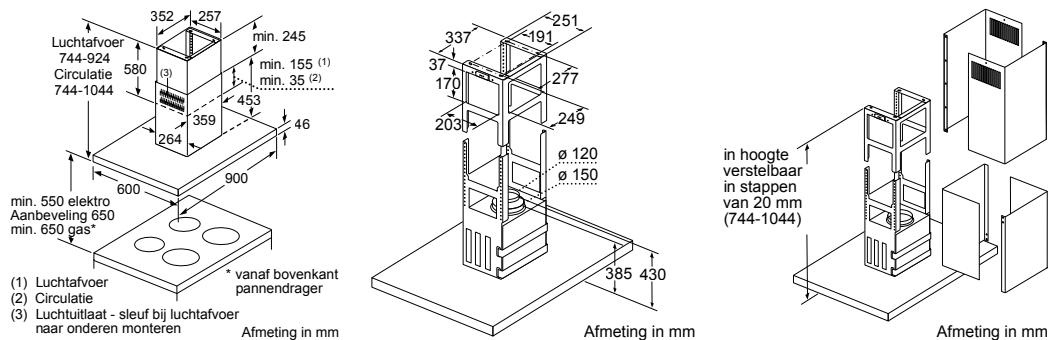

Wandschouwkap

DWI37RV60

Eilandkappen

DII31RV60

DIB97IM50

DIB98JQ50