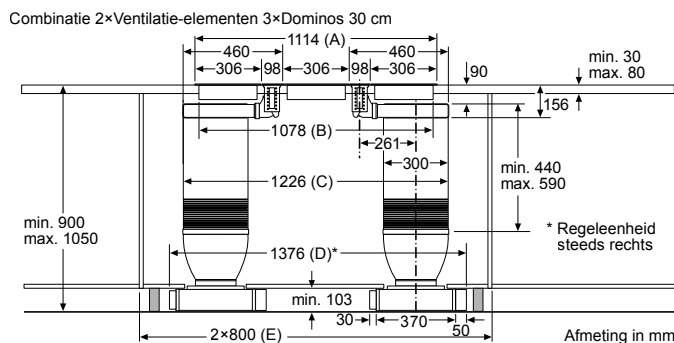

Afmeting in mm

Combinatiemogelijkheden met overeenkomstige apparaten- en uitsparingsmaten

Breedtetype: (cm) 10 | 30 | 40 | 80
Apparaatbreedte: 98 | 306 | 396 | 816 (mm)

Ventilatie-element	Leidingrichting	Ventilatie-element	Kookzone/Domino					
			A	B	C	D	E	
1x10	links of rechts	2x30	710	674	748	max. 851*	min. 900	
1x10	links of rechts	1x30, 1x40**	800	764	838	max. 941*	min. 1000	
2x10	1.	2.	3x30	1114	1078	1226	max. 1396*	2x800
	links	rechts	2x30, 1x40**	1204	1168	1316	max. 1486*	2x800
2x10	links	rechts	1x80***	1012	996	996	1012	1200

* Afmeting kan kleiner zijn wanneer regeleenheid verplaatst wordt.
** Leidingwerk mag niet onder een barbecue-grill/friteuse/Teppan-Yaki/Lava-grill lopen
*** Regeleenheden moeten op de wand gepositioneerd worden.