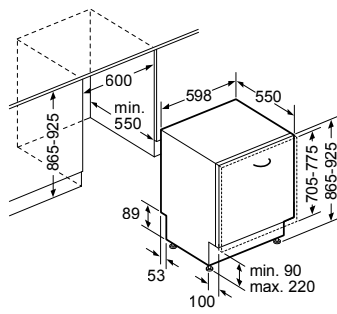

Afmeting in mm