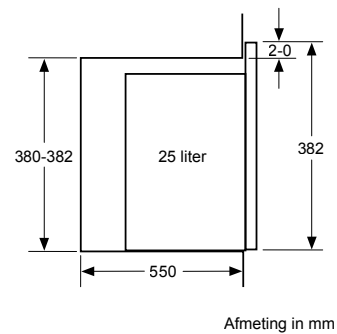

Magnetrons