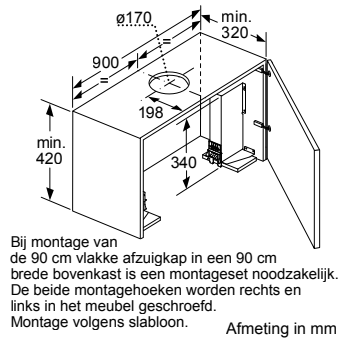

Flakschermkappen