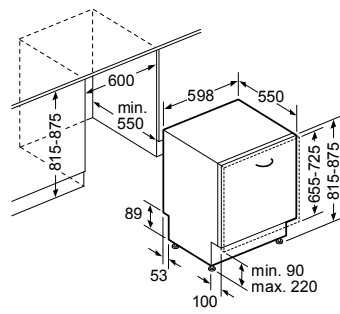

Afmeting in mm