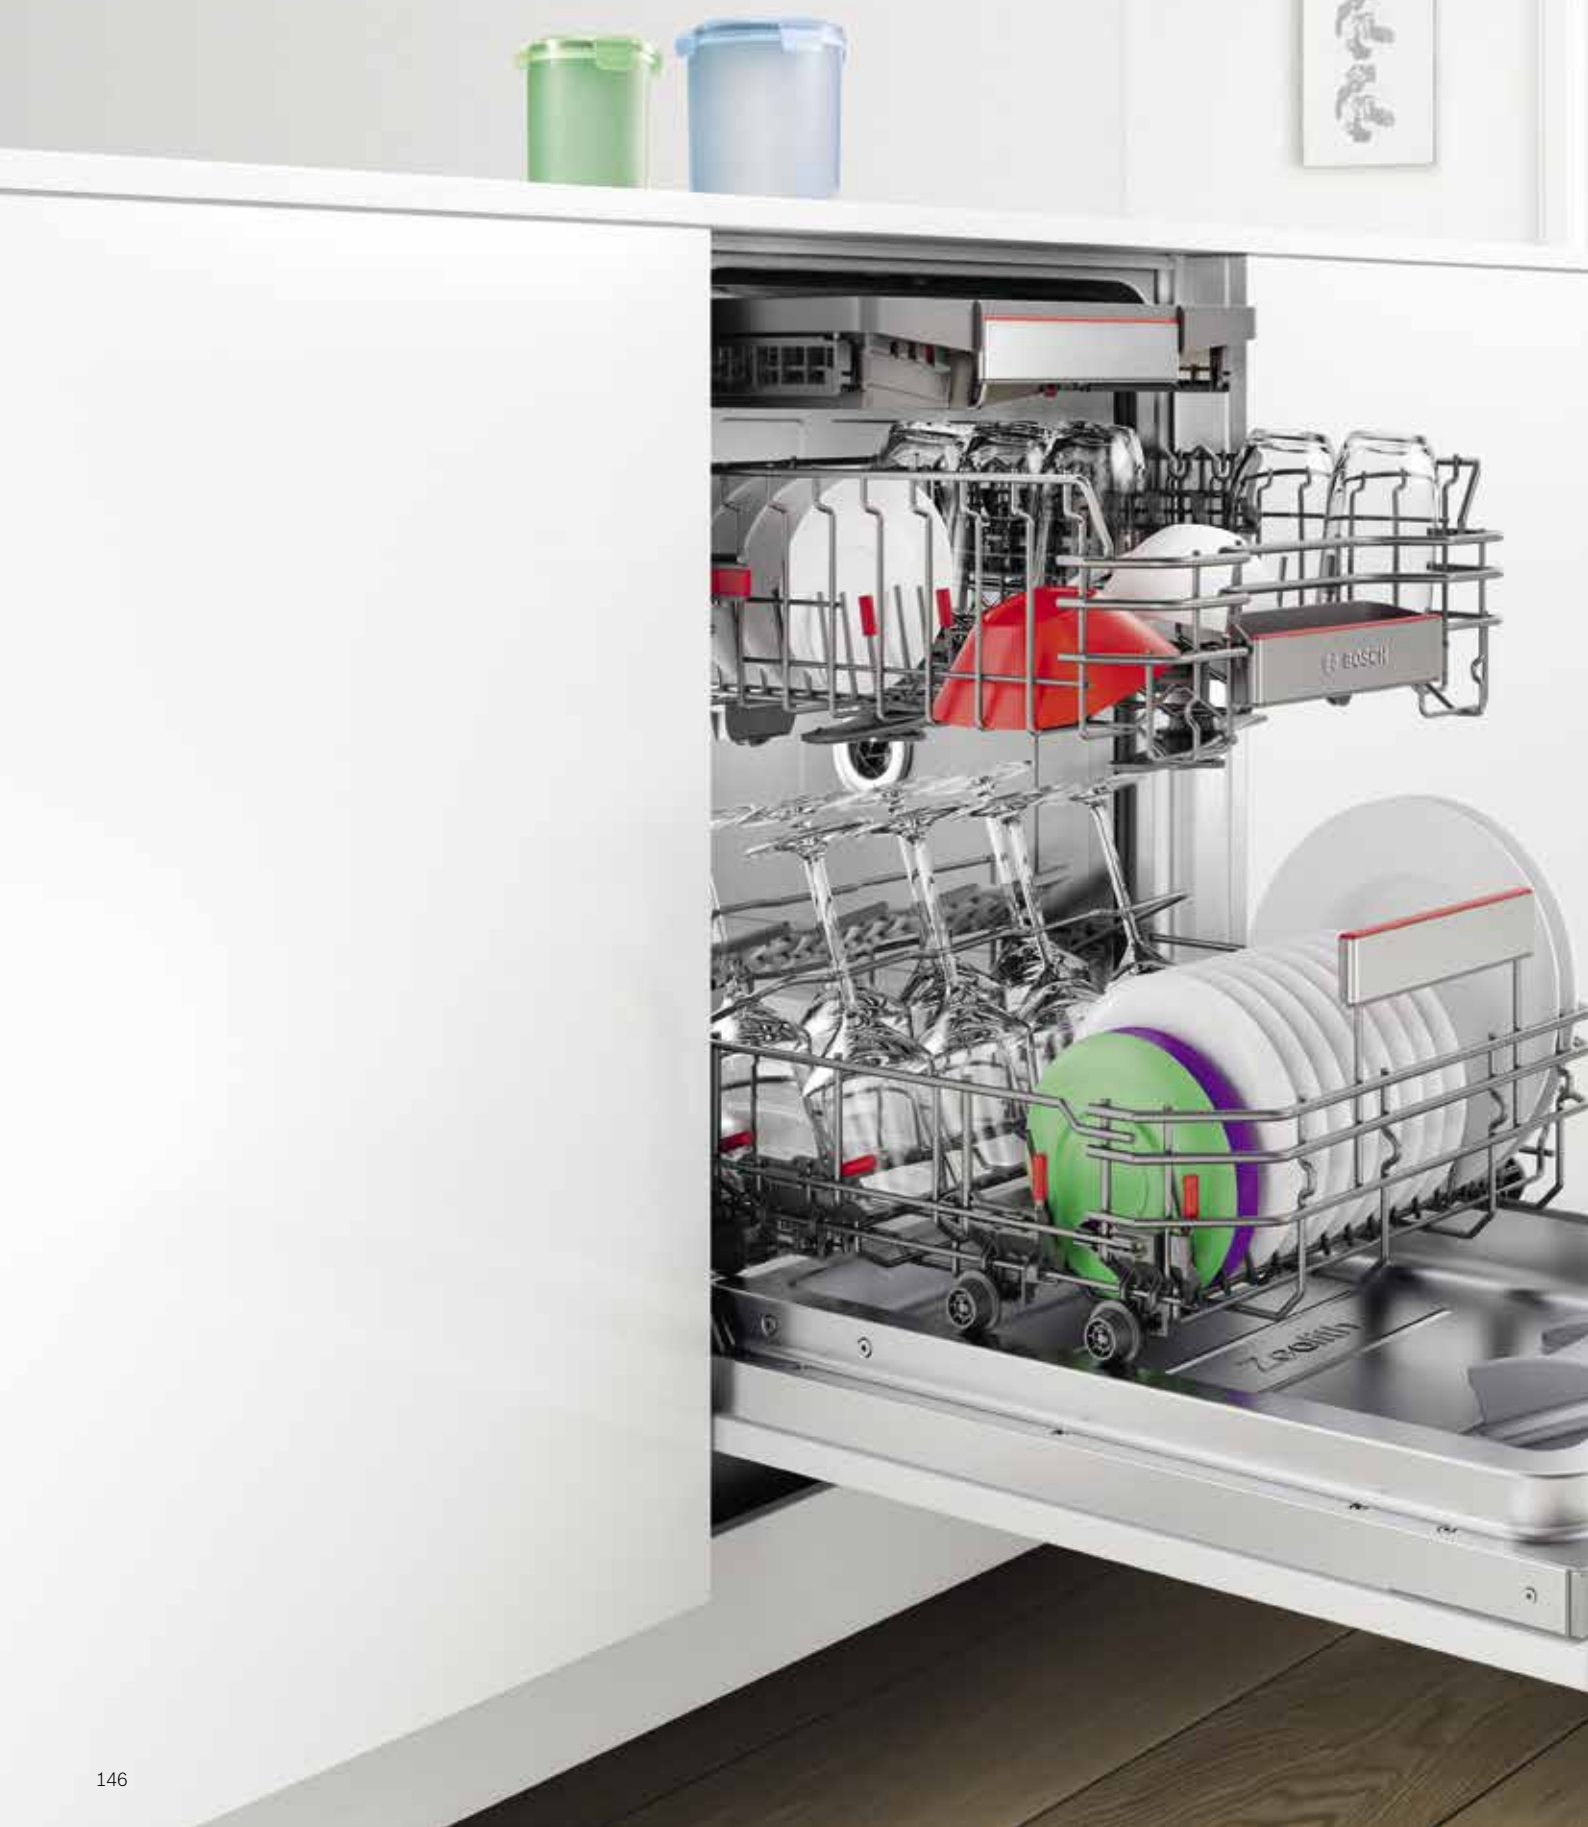

De beste droogresultaten, zelfs voor plastic.

accent|line

Vaatwassers