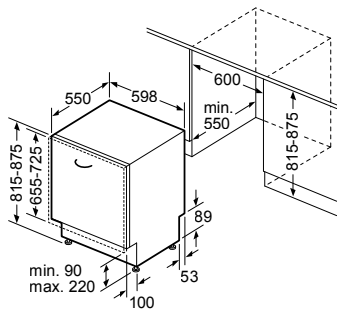

Vaatwassers

Afmeting in mm