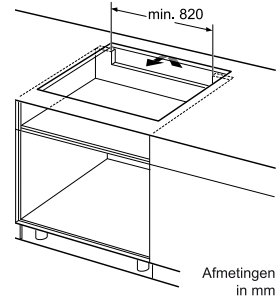

Afmetingen in mm

① Er moet voor een ventilatiespleet worden gezorgd.

Voor alle 60,70 en 80 cm brede inductie-kookplaten

Afmetingen in mm

Voor alle 90 cm brede inductiekookplaten

Afmetingen in mm

GELDT VOOR ALLE ONDERSTAANDE INDUCTIEKOOKPLATEN