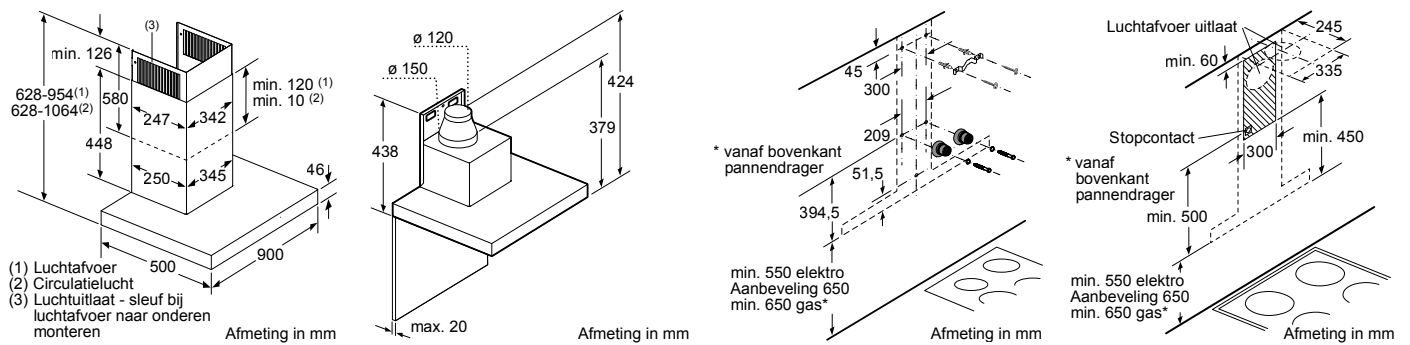

DWB97JP50 | DWB97JQ55 | DWB98PR55