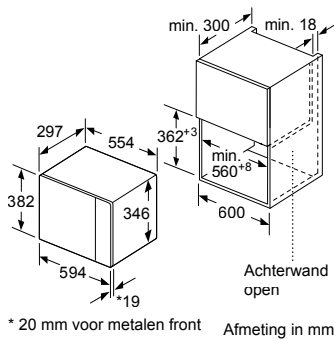

Inbouw espresso automaat

CTL636ES6 | CTL836EC6

Magnetrons

BFL550MS0

BFL524MS0