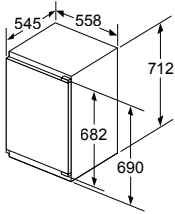

Integreerbare vrieskasten

Afmeting in mm