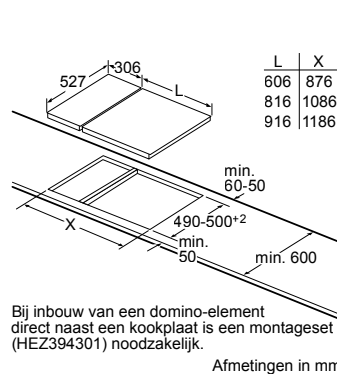

Domino assortiment

Breedtetype: 30 40 60 70 80 90
Apparaatbreedte: 306 396 606 710 816 916

L	X
606	876
816	1086
916	1186

	A	B	C	D	L	X
2x30	306	306	-	-	612	576
1x30, 1x40	306	396	-	-	702	666
1x30, 1x60	306	606	-	-	912	876
1x30, 1x70*	306	710	-	-	1016	980
1x30, 1x80	306	816	-	-	1122	1086
1x30, 1x90	306	916	-	-	1222	1186
2x40	396	396	-	-	792	756
1x40, 1x60	396	606	-	-	1002	966
1x40, 1x70*	396	710	-	-	1106	1070
1x40, 1x80	396	816	-	-	1212	1176
1x40, 1x90	396	916	-	-	1312	1276
3x30	306	306	306	-	918	882
2x30, 1x40	306	306	396	-	1008	972
2x30, 1x60	306	306	606	-	1218	1182
2x30, 1x70*	306	306	710	-	1322	1286
2x30, 1x80	306	306	816	-	1428	1392
2x30, 1x90	306	306	916	-	1528	1492
1x30, 2x40	306	396	396	-	1098	1062
1x30, 1x40, 1x60	306	396	606	-	1308	1272
1x30, 1x40, 1x70*	306	396	710	-	1412	1376
1x30, 1x40, 1x80	306	396	816	-	1518	1482
1x30, 1x40, 1x90	306	396	916	-	1618	1582
2x40, 1x60	396	396	606	-	1398	1362
4x30	306	306	306	306	1224	1188
3x30, 1x40	306	306	306	396	1314	1278

* Niet mogelijk met 70 cm inductie-kookzone