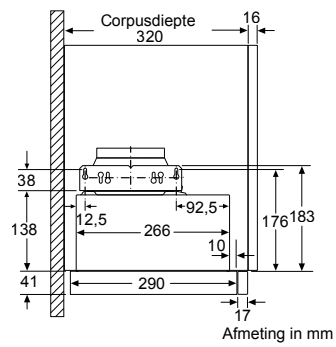

Vlakschermkappen