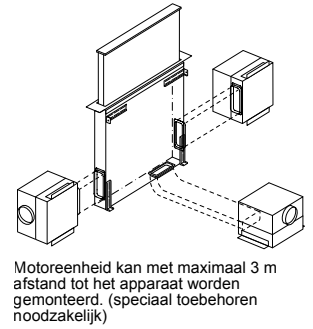

Afmeting in mm

* vanaf bovenkant pannendrager

Afmeting in mm

DID126G20

Werkbladoplossingen

Combinatie met elektrische kookzone

Gebruik met gaskookplaat zie tekening "Combinatie met gaskookplaat".

Afmeting in mm