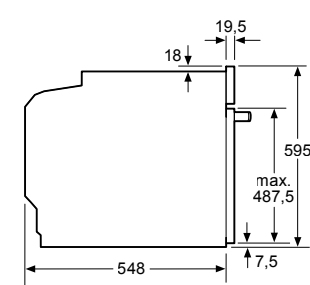

Afmeting in mm

Plaats voor apparaat-aansluiting 320 x 115
Afmeting in mm

Afmeting in mm

Inbouw met een kookzone.

Afstand min.:
Inductiekookzone: 5 mm
Gaskookplaat: 5 mm
Elektrokookplaat: 2 mm

Afmeting in mm