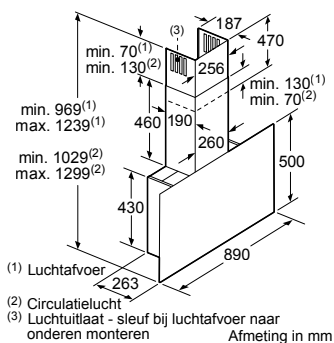

Wandschouwkasten

DWF97RW65

DWF97MS79