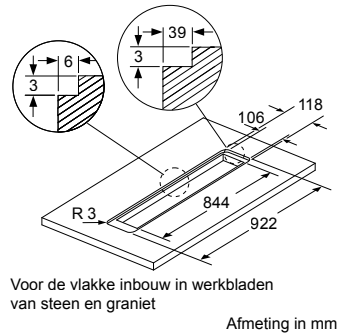

Afmeting in mm

* vanaf bovenkant pannendrager

Afmeting in mm

DID126G20

Werkbladoplossingen

Combinatie met elektrische kookzone

Gebruik met gaskookplaat zie tekening "Combinatie met gaskookplaat".

Afmeting in mm