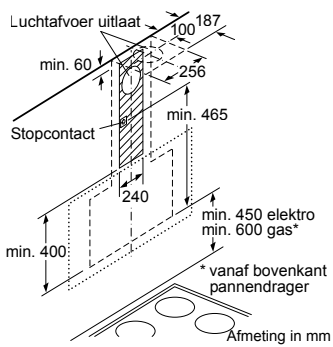

Wandschouwkasten