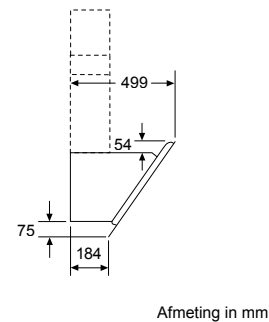

Wandschouwkasten

DWK97HM60

DWK97JM60 | DWK98JS69