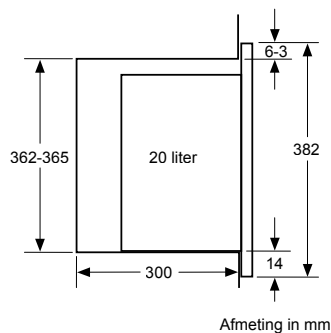

Inbouw espresso automaat

CTL636ES6 | CTL836EC6

Magnetrons

BFL550MS0

BFL524MS0