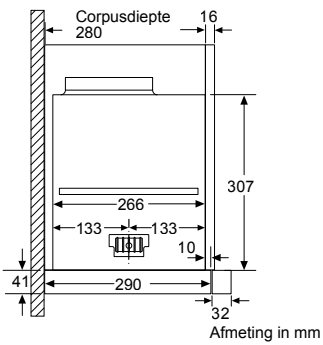

Flakschermkappen

DFS098K53

DFS068K53