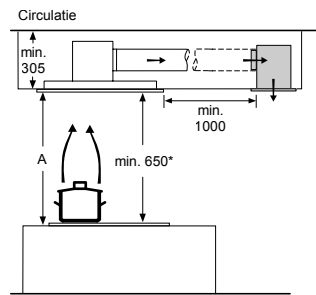

A: Optimale Performance 700-1300
* vanaf bovenkant pannendrager

Afmeting in mm

GELDT VOOR BEIDE BOVENSTAANDE TYPEN