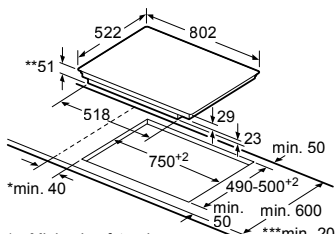

* Minimale afstand van kookplaatuitsparing tot de wand
** Inbouwdiepte
*** met ondergebouwde bakoven min. 30, eventueel meer; zie maatvereisten van de bakoven

Afmeting in mm

PIV851FC5E