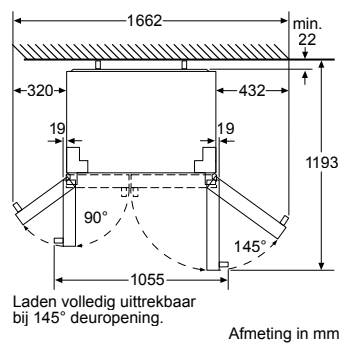

Vrijstaande koelkasten

KAN90VI20 | KAD90VI20 | KAD90VB20 | KAD90VI30