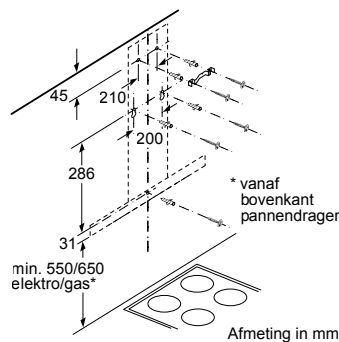

DWB96BC50 | DWB96DM50 | DWB971M50