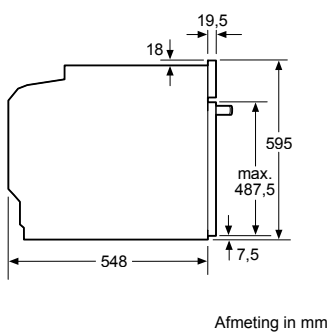

Wordt het apparaat onder een kookzone ingebouwd, dan moet rekening gehouden worden met de volgende werkblad-dikte (eventueel incl. onderconstructie).

Kookzone-type	min. werkbladdikte	
	opgebouwd	vlak
Inductiekookzone	37 mm	38 mm
Volledige oppervlak-inductiekookzone	47 mm	48 mm
gaskookplaat	30 mm	38 mm
elektrische kookplaat	27 mm	30 mm

HSG836NS1 | HSG836NC1 | HSG856XC6