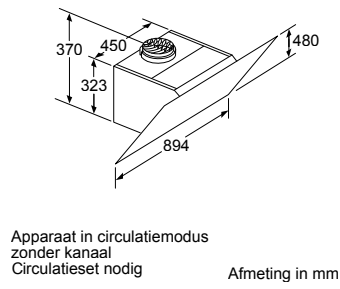

Wandschouwkasten