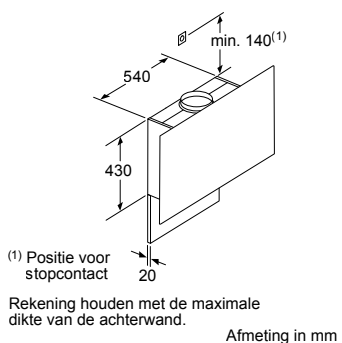

Wandschouwkasten

DWF97RW65

DWF97MS79