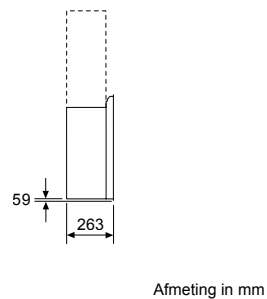

Wandschouwkasten