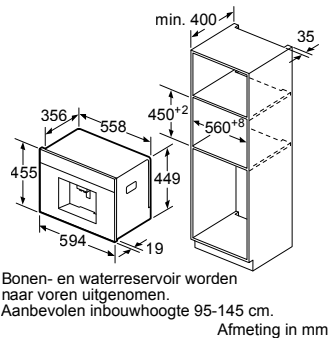

Inbouw espresso automaat