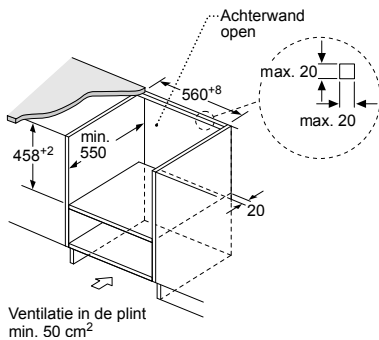

Compacte combi-magnetron