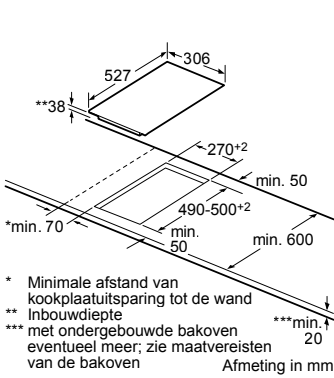

Domino assortiment

Breedtetype: 30 40 60 70 80 90
Apparaatbreedte: 306 396 606 710 816 916

L	X
606	876
816	1086
916	1186

	A	B	C	D	L	X
2x30	306	306	-	-	612	576
1x30, 1x40	306	396	-	-	702	666
1x30, 1x60	306	606	-	-	912	876
1x30, 1x70*	306	710	-	-	1016	980
1x30, 1x80	306	816	-	-	1122	1086
1x30, 1x90	306	916	-	-	1222	1186
2x40	396	396	-	-	792	756
1x40, 1x60	396	606	-	-	1002	966
1x40, 1x70*	396	710	-	-	1106	1070
1x40, 1x80	396	816	-	-	1212	1176
1x40, 1x90	396	916	-	-	1312	1276
3x30	306	306	306	-	918	882
2x30, 1x40	306	306	396	-	1008	972
2x30, 1x60	306	306	606	-	1218	1182
2x30, 1x70*	306	306	710	-	1322	1286
2x30, 1x80	306	306	816	-	1428	1392
2x30, 1x90	306	306	916	-	1528	1492
1x30, 2x40	306	396	396	-	1098	1062
1x30, 1x40, 1x60	306	396	606	-	1308	1272
1x30, 1x40, 1x70*	306	396	710	-	1412	1376
1x30, 1x40, 1x80	306	396	816	-	1518	1482
1x30, 1x40, 1x90	306	396	916	-	1618	1582
2x40, 1x60	396	396	606	-	1398	1362
4x30	306	306	306	306	1224	1188
3x30, 1x40	306	306	306	396	1314	1278

* Niet mogelijk met 70 cm inductie-kookzone