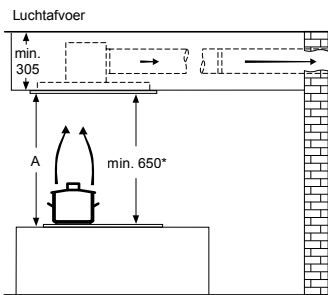

A: Optimale Performance 700-1300
* vanaf bovenkant pannendrager

Afmeting in mm