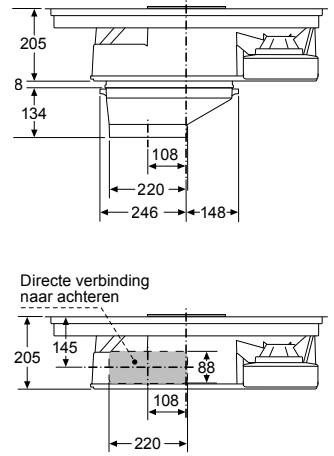

Inductiekookplaten met afzuiging

PVS895F21E | PXX895D33E