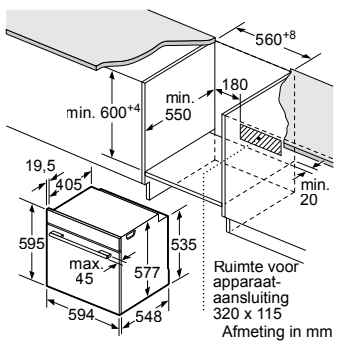

Afmeting in mm

Plaats voor apparaat-aansluiting 320 x 115
Afmeting in mm

Afmeting in mm

Inbouw met een kookzone.

Afstand min.:
Inductiekookzone: 5 mm
Gaskookplaat: 5 mm
Elektrokookplaat: 2 mm

Afmeting in mm