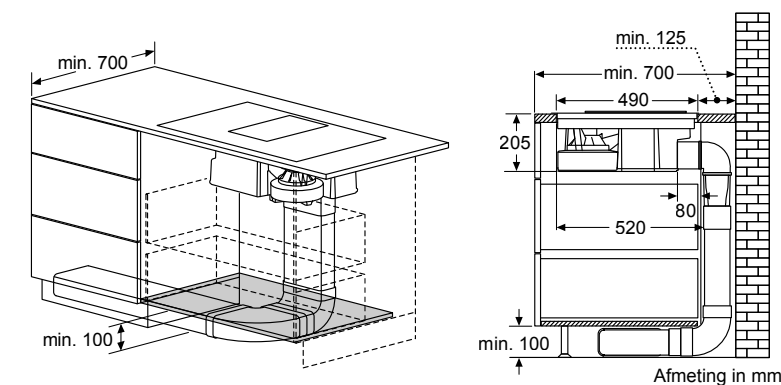

Planning voorbeeld 3:

Met luchtafvoerset HZ381401
Wandinstallatie, werkbladdiepte 70 cm,
buizen achter de binnenkasten en in de plint

Benodigde accessoires:

1) AD852040 - Verbinding vlakke buis, DN 150, plastic
2) AD852010 - Vlakke buis, DN 150, 1000 mm lang, plastic
3) AD852030 - Vlakke buis met een verticale 90 graden bocht DN 150
4) AD852031 - Vlakke buis met een horizontale 90 graden bocht DN 150
5) AD852010 - Vlakke buis, DN 150, 1000 mm lang, plastic
6) AD990090 - Zelfklevend tape 10 meter