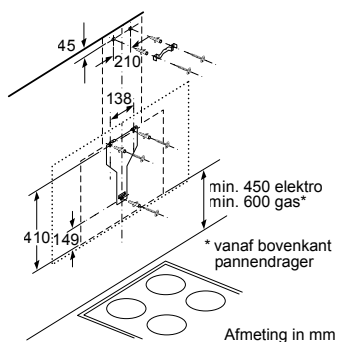

Wandschouwkasten

DWF97RW65

DWF97MS79