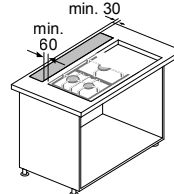

Combinatie met gaskookplaat 90 cm

Gebruik met gaskookplaat alleen bij luchtafvoerbedrijf mogelijk.
Maximaal totaal vermogen 13,7 kW.
Maximaal vermogen wok 6 kW.
Maximaal vermogen achterste kookzones in totaal 4,7 kW.

Afmeting in mm

DDD97BM69