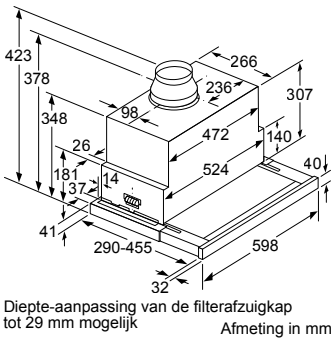

Flakschermkappen

DFS098K53

DFS068K53