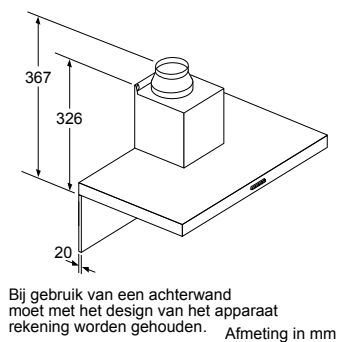

DWB96BC50 | DWB96DM50 | DWB971M50