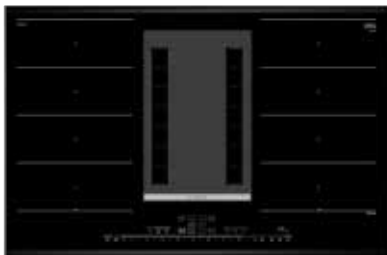

Inductiekookplaten met geïntegreerde afzuiging

Om je meer vrijheid en flexibiliteit te bieden voor het ontwerp van jouw keuken hebben we een kookplaat ontworpen met een geïntegreerde afzuiging. Het geïntegreerde afzuigstelsel onttrekt stoom en geur direct bij de bron.