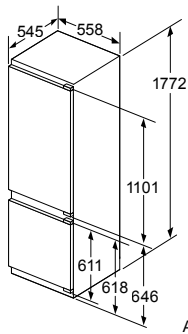

Integreerbare koel-vriescombinatie

Afmeting in mm