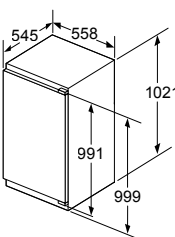

GIV21AD30

Afmeting in mm