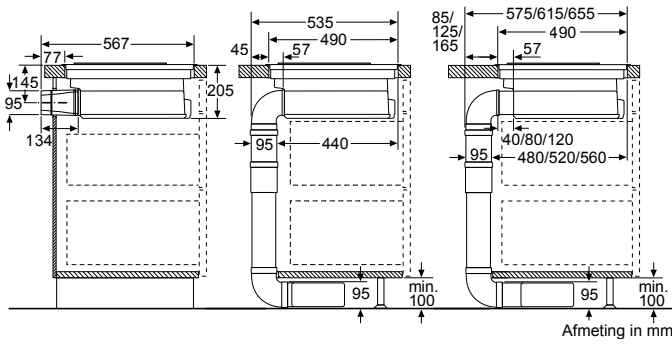

Inductiekookplaten met afzuiging

PVS895F21E | PXX895D33E