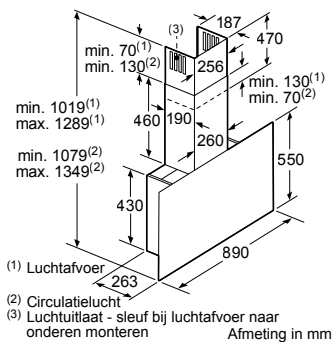

Wandschouwkasten