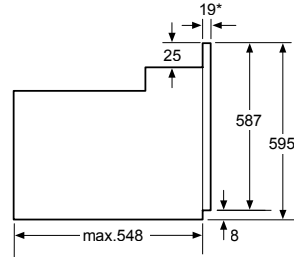

* Bij metalen fronten 20mm
Afmetingen in mm

HBF114BS0 | HBF154BS0