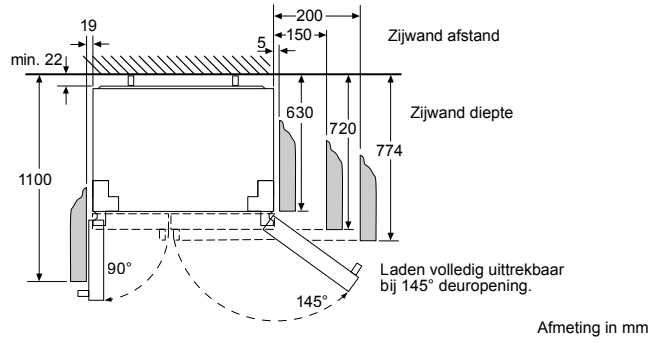

Vrijstaande koelkasten

KAN90VI20 | KAD90VI20 | KAD90VB20 | KAD90VI30