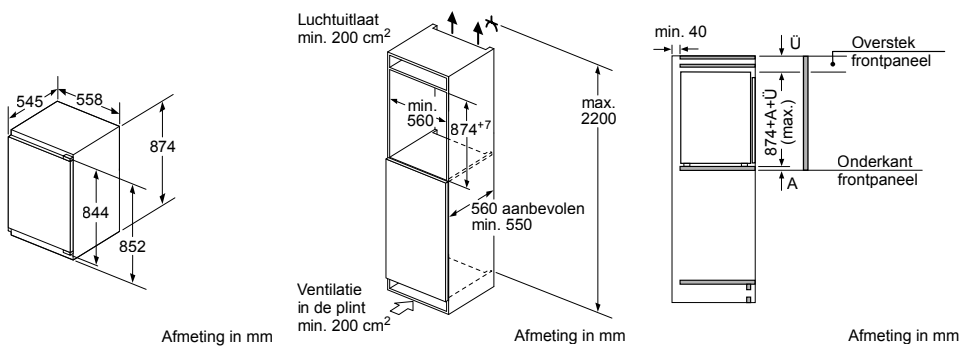

KIR21GD30 | KIR21AD40