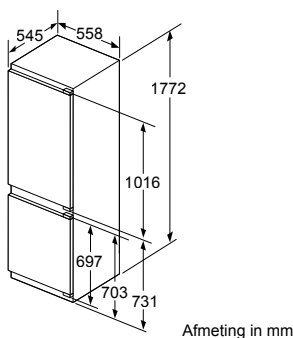

De aangegeven meubeldeurmaten gelden voor een deurnaad van 4 mm.

KIS86SD30 | KIN86HD30 | KIS86HD40