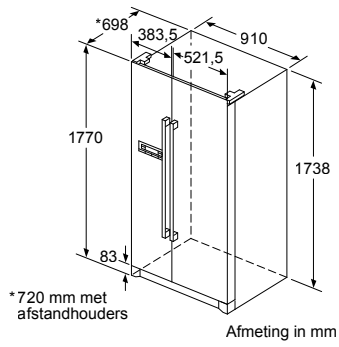

Vrijstaande koelkasten

KAN90VI20 | KAD90VI20 | KAD90VB20 | KAD90VI30