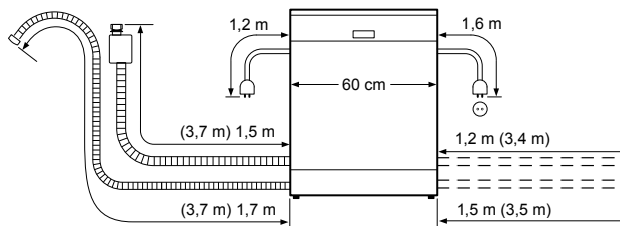

( ) Waarde met verlengingsset

SMV... | SMA... | SBV... | SBA... | SMI...