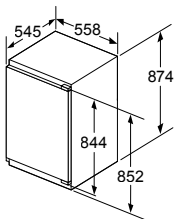

GIV11AD30

Afmeting in mm