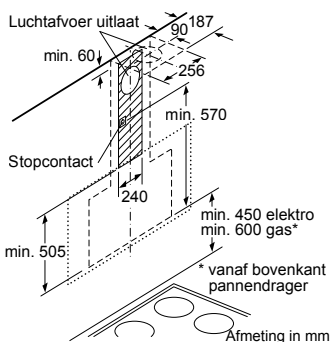

Wandschouwkasten

DWF97RW65

DWF97MS79