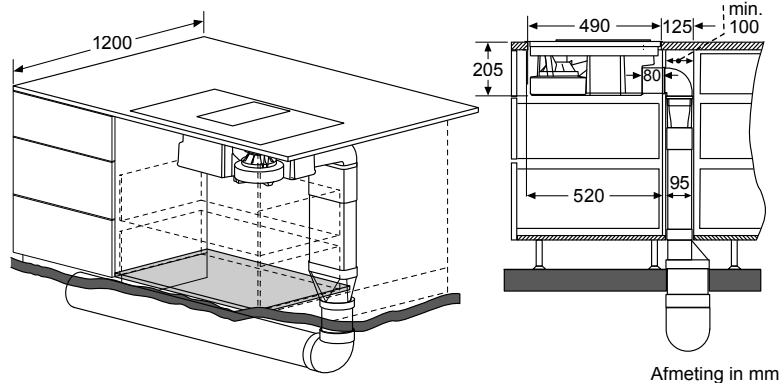

Planning voorbeeld 2:

Met luchtafvoerset HZ381401
Eiland installatie, werkbladdiepte 120 cm,
buizen naar buiten via een kelder

Benodigde accessoires:

1) AD852040 - Verbinding vlakke buis, DN 150, plastic
2) AD852010 - Vlakke buis, DN 150, 1000 mm lang, plastic
3) AD852041 - Adapter vlak DN150 naar rond DN 150, plastic
4) AD752010 - Ronde buis DN 150, plastic
5) AD752030 - Buis met 90 graden bocht DN150, plastic
6) AD752010 - Ronde buis DN 150, plastic
7) AD990090 - Zelfklevend tape 10 meter