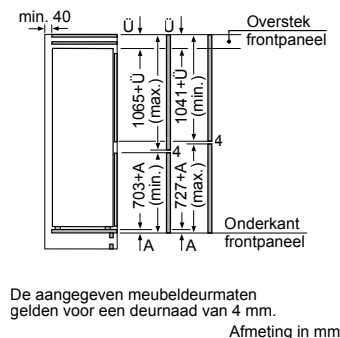

De aangegeven meubeldeurmaten gelden voor een deurnaad van 4 mm.

KIS86SD30 | KIN86HD30 | KIS86HD40