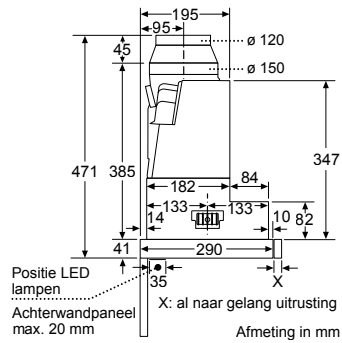

Vlakschermkappen

DFM064A50

DFS097A50