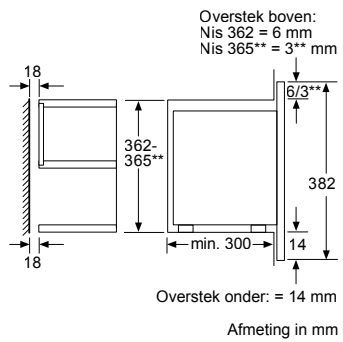

Inbouw espresso automaat

CTL636ES6 | CTL836EC6

Magnetrons

BFL550MS0

BFL524MS0

Magnetrons

BEL554MS0

BFR634GS1 | BFL634GS1 | BFL834GC1