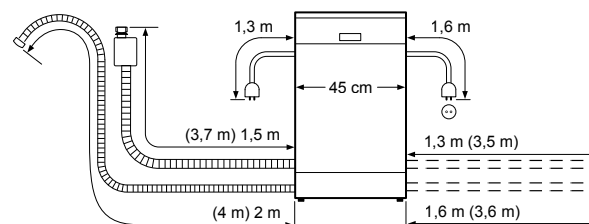

( ) Waarde met verlengingsset

SPV25CX03E

SPV46IX03E | SPV66TX01E

SPV...