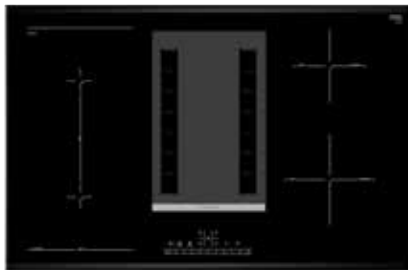

Serie | 6 - Inductiekookplaat met afzuiging, DirectSelect, AL comfort profiellijst

accent|line