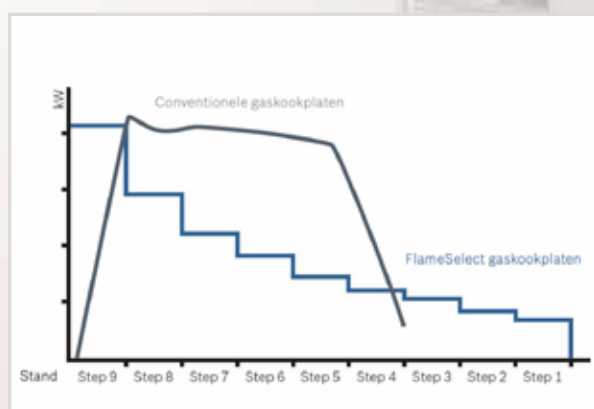

Negen stapsgewijze en precieze niveaus van bediening dankzij FlameSelect.

De gaskookplaten met FlameSelect en haar gepatenteerde ventieltechnologie laten je het gas precies en zichtbaar regelen in standen van 1 tot en met 9. Dit helpt je om in een handomdraai altijd de perfecte resultaten te krijgen.