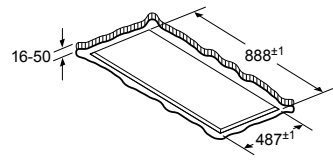

Niet direct in gipsplaten of gelijksoortige lichte bouwmaterialen van het verlaagde plafond monteren. Een geschikt frame is nodig, dat vast in het betonplafond is bevestigd.

Ventilatoruitlaat kan in alle vier de richtingen gedraaid worden