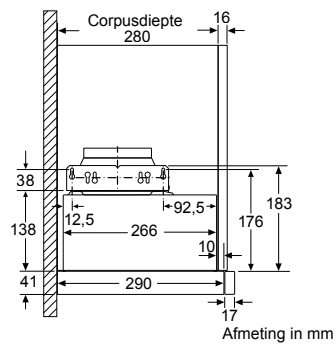

Vlakschermkappen