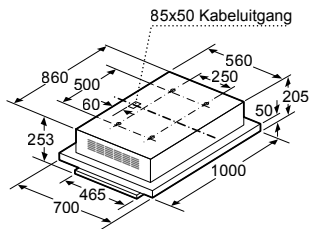

Plafondunits

Niet direct in gipsplaten of gelijksoortige lichte bouwmaterialen van het verlaagde plafond monteren. Een geschikt frame is nodig, dat vast in het betonplafond is bevestigd.

Ventilatoruitlaat kan in alle vier de richtingen gedraaid worden

Niet direct in gipsplaten of gelijksoortige lichte bouwmaterialen van het verlaagde plafond monteren. Een geschikt frame is nodig, dat vast in het betonplafond is bevestigd.

Ventilatoruitlaat kan in alle vier de richtingen gedraaid worden

DRC97AQ50

DRC99PS25

GELDT VOOR BEIDE BOVENSTAANDE TYPEN

DID106G20

DID126G20