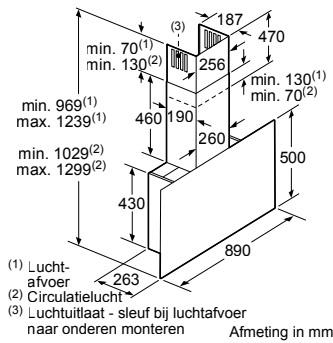

Wandschouwkasten

DWK98PS69

DWF97KM60 | DWF97KS69