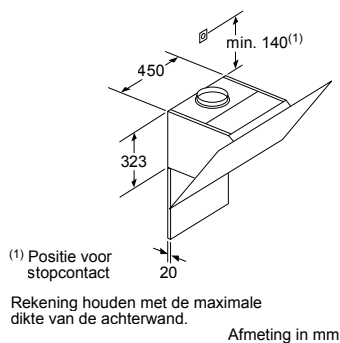

Wandschouwkasten