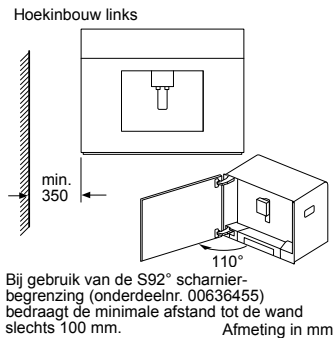

Inbouw espresso automaat