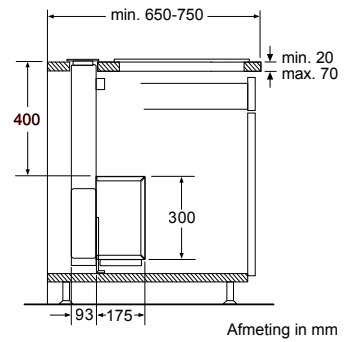

Werkbladoplossingen