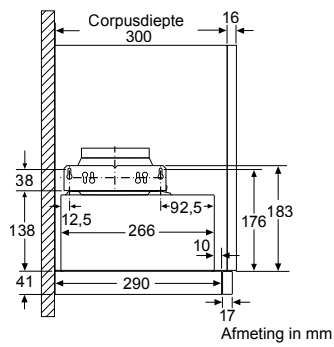

Vlakschermkappen