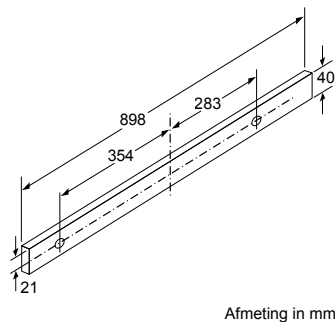

Vlakschermkappen

DFM064A50

DFS097A50