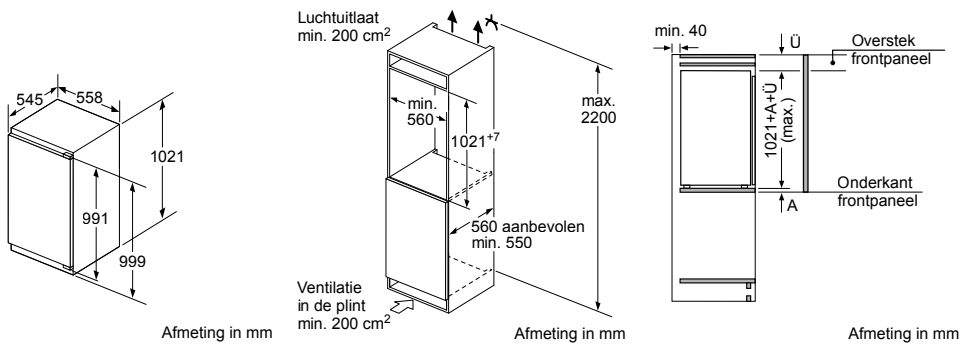

KIR31SD30 | KIL32SD30