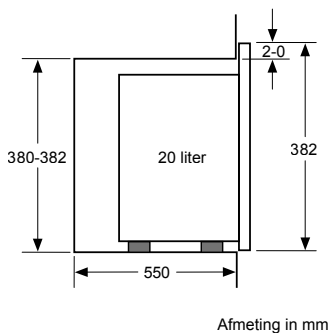

Inbouw espresso automaat

CTL636ES6 | CTL836EC6

Magnetrons

BFL550MS0

BFL524MS0