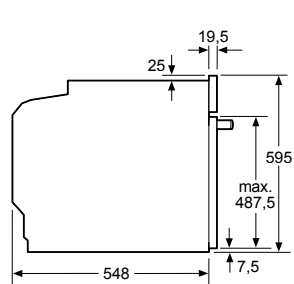

Afmeting in mm

HBA513BS1 | HBA4330S0 | HBG4575S0 | HBA4330B0 | HBG4575B0 | HBG4785B0