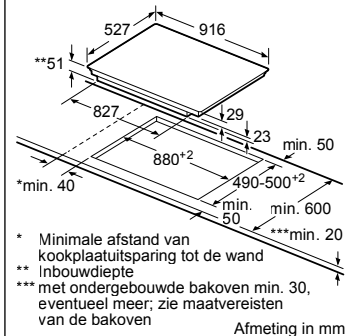

Afmeting in mm

* Minimale afstand van kookplaatuitsparing tot de wand
** Inbouwdiepte
*** met ondergebouwde bakoven min. 30, eventueel meer; zie maatvereisten van de bakoven

Afmeting in mm

PIV975DC1E | PXV995DV5E |
PXX995KX5E