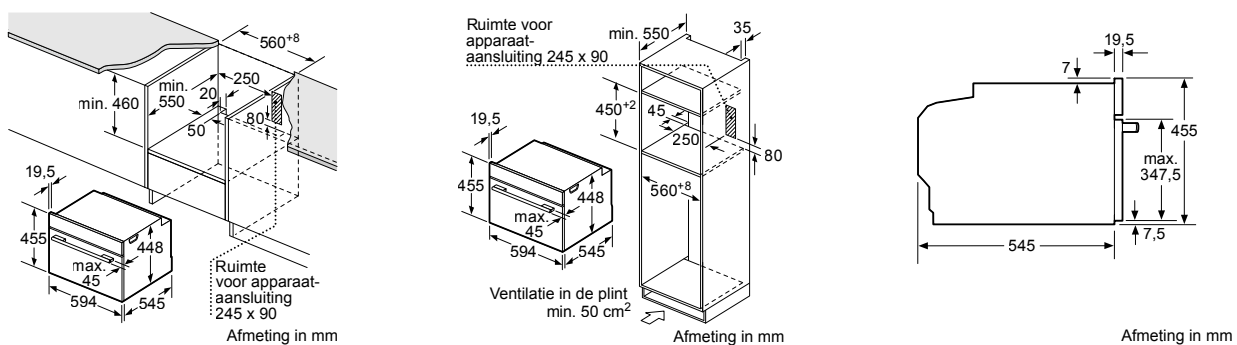

Compacte magnetron

CFA634GS1

Compacte bakovens met magnetrons

Inbouw met één kookzone.

Wordt het compacte apparaat onder een kookzone ingebouwd, dan moet rekening gehouden worden met de volgende werkbladdikte (eventueel incl. onderconstructie).