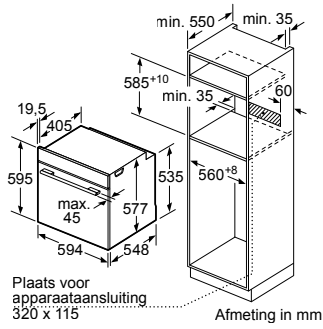

Bakovens (met magnetron) met AddedSteam

Wordt het apparaat onder een kookzone ingebouwd, dan moet rekening gehouden worden met de volgende werkblad-dikte (eventueel incl. onderconstructie).

Kookzone-type	min. werkbladdikte	
	opgebouwd	vlak
Inductiekookzone	37 mm	38 mm
Volledige oppervlak-inductiekookzone	47 mm	48 mm
gaskookplaat	30 mm	38 mm
elektrische kookplaat	27 mm	30 mm

HRG675BS1 | HRG8769C6 | HNG8764C6