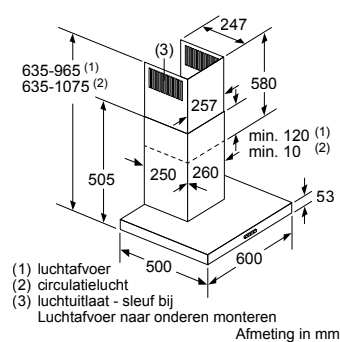

DWB96BC50 | DWB96DM50 | DWB971M50