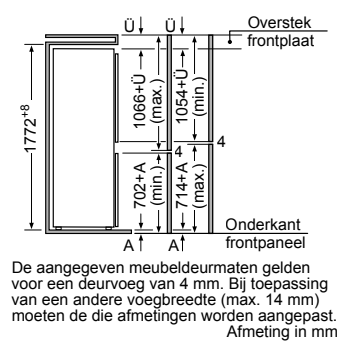

De aangegeven meubeldeurmaten gelden voor een deurnaad van 4 mm. Bij toepassing van een andere voegbreedte (max. 14 mm) moeten de die afmetingen worden aangepast.

KIV34V50