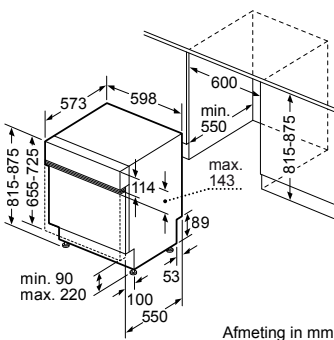

Afmeting in mm