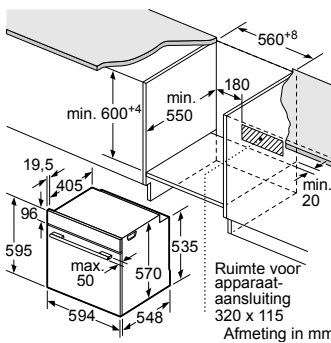

Afmeting in mm