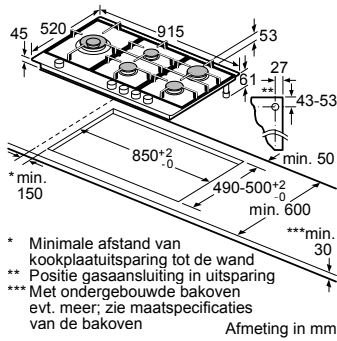

Gaskookplaten

PCP6A5M90N

PCS7A5M90N

PCS9A5M90N

PRS9A6L70N