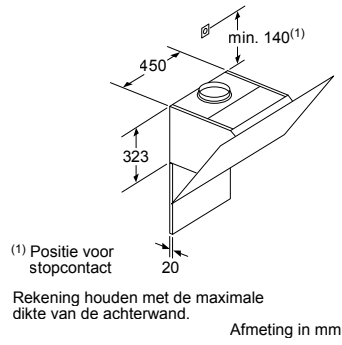

Wandschouwkasten