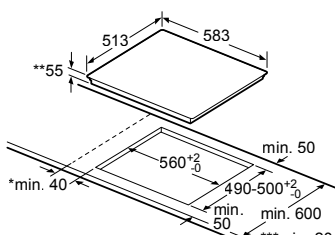

* Minimale afstand van kookplaatuitsparing tot de wand
** Inbouwdiepte
*** met ondergebouwde bakoven min. 30, eventueel meer; zie maatvereisten van de bakoven

Afmeting in mm

PUE645BB1E | PIF645BB1E