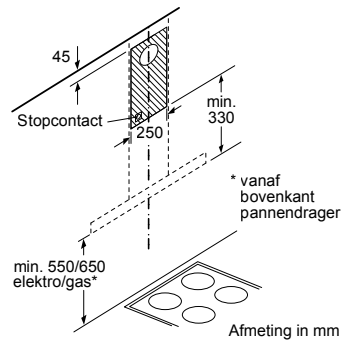

Wandschouwkasten