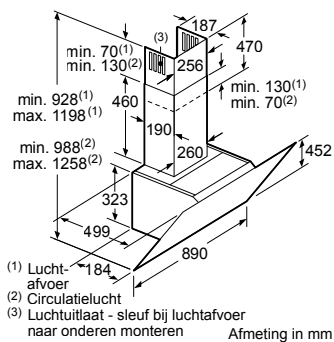

Wandschouwkasten

DWK97HM60

DWK97JM60 | DWK98JS69