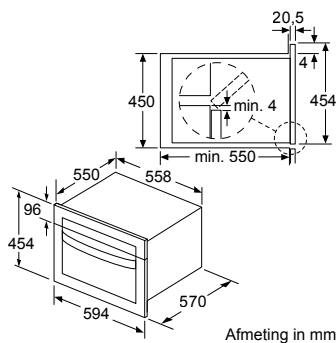

Compacte combi-magnetron