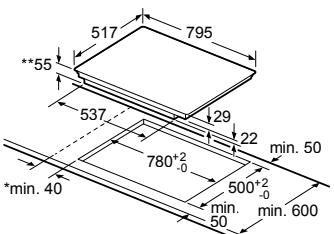

* Minimale afstand van kookplaatuitsparing tot de wand
** Inbouwdiepte
*** met ondergebouwde bakoven min. 30, eventueel meer; zie maatvereisten van de bakoven

Afmeting in mm

PIE845BB1E