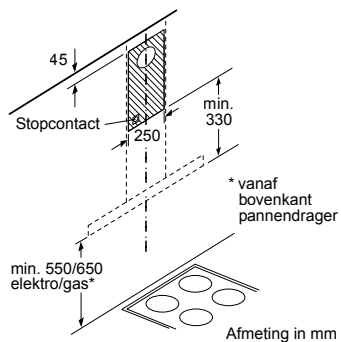

DWB96BC50 | DWB96DM50 | DWB971M50