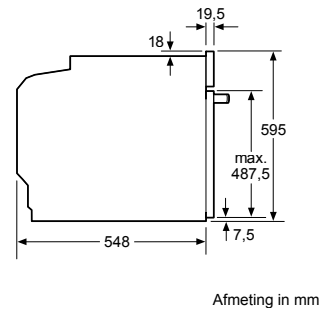

Bakovens (met magnetron) met AddedSteam

Wordt het apparaat onder een kookzone ingebouwd, dan moet rekening gehouden worden met de volgende werkblad-dikte (eventueel incl. onderconstructie).

Kookzone-type	min. werkbladdikte	
	opgebouwd	vlak
Inductiekookzone	37 mm	38 mm
Volledige oppervlak-inductiekookzone	47 mm	48 mm
gaskookplaat	30 mm	38 mm
elektrische kookplaat	27 mm	30 mm

HRG675BS1 | HRG8769C6 | HNG8764C6