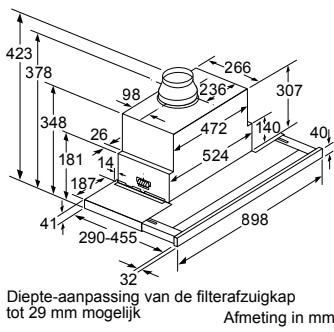

Flakschermkappen