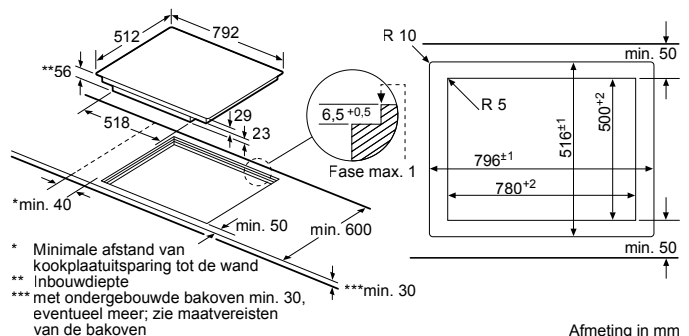

* Minimale afstand van kookplaatuitsparing tot de wand
** Inbouwdiepte
*** met ondergebouwde bakoven min. 30, eventueel meer; zie maatvereisten van de bakoven

Afmeting in mm

PXV821DV5E