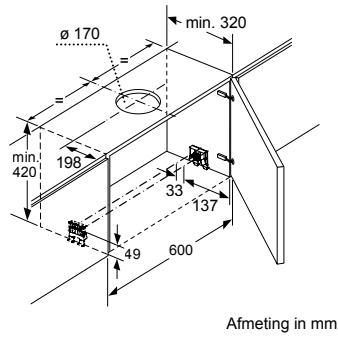

Flakschermkappen