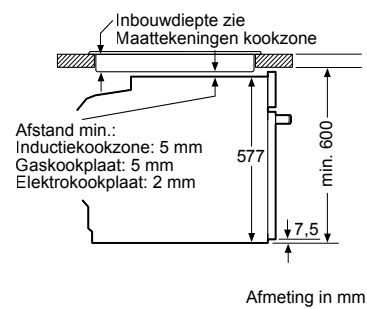

Wordt het apparaat onder een kookzone ingebouwd, dan moet rekening gehouden worden met de volgende werkblad-dikte (eventueel incl. onderconstructie).

Kookzone-type	min. werkbladdikte	
	opgebouwd	vlak
Inductiekookzone	37 mm	38 mm
Volledige oppervlak-inductiekookzone	47 mm	48 mm
gaskookplaat	30 mm	38 mm
elektrische kookplaat	27 mm	30 mm

HSG836NS1 | HSG836NC1 | HSG856XC6