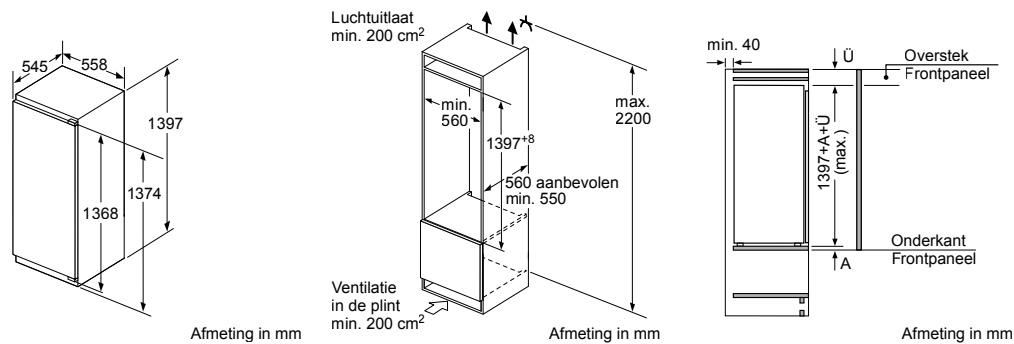

Integreerbare koelkasten

KIR51AD40 | KIL52AD40 | KIF51SD30 | KIF51SD40 | KIF52SD40