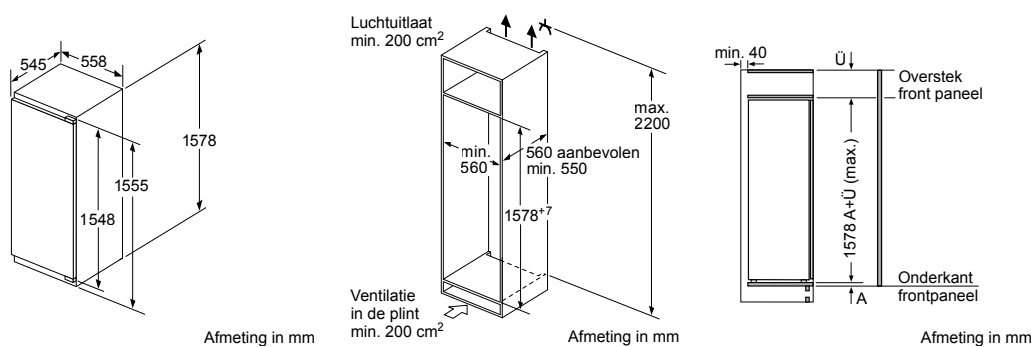

Integreerbare koelkasten

KIR51AD40 | KIL52AD40 | KIF51SD30 | KIF51SD40 | KIF52SD40

KIL72SD30

KIR81VF30

KIR81SD30 | KIL82SD30 | KIF81HD40