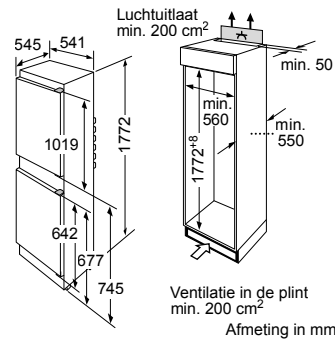

Integreerbare koel-vriescombinaties

De aangegeven meubeldeurmaten gelden voor een deurnaad van 4 mm. Bij toepassing van een andere voegbreedte (max. 14 mm) moeten de afmetingen aangepast worden. Bij grotere afmetingen (1780-1790) moet bij de nisafdekking een afstandsstrip worden aangebracht.

KIV34V21FF