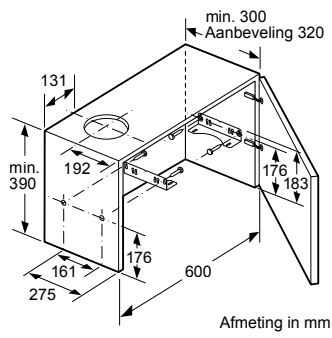

Vlakschermkappen