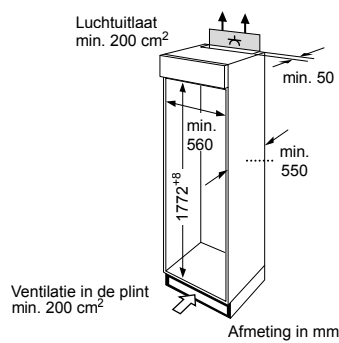

De aangegeven meubeldeurmaten gelden voor een deurnaad van 4 mm. Bij toepassing van een andere voegbreedte (max. 14 mm) moeten de die afmetingen worden aangepast.

KIV34V50