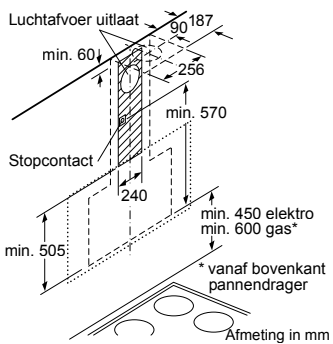

Wandschouwkasten

DWK98PS69

DWF97KM60 | DWF97KS69