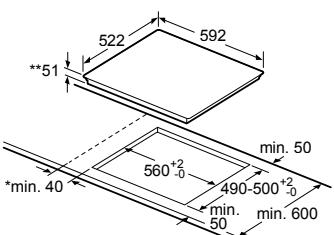

Afmetingen in mm

① Er moet voor een ventilatiespleet worden gezorgd.

Voor alle 60,70 en 80 cm brede inductie-kookplaten

Afmetingen in mm

Voor alle 90 cm brede inductiekookplaten

Afmetingen in mm

GELDT VOOR ALLE ONDERSTAANDE INDUCTIEKOOKPLATEN