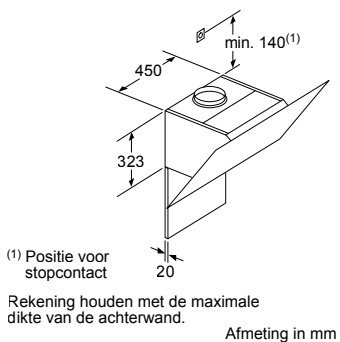

Wandschouwkasten

DWK97HM60

DWK97JM60 | DWK98JS69