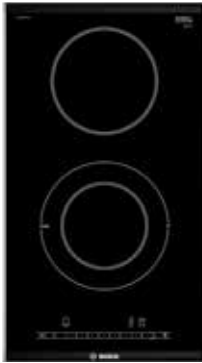

Domino kookplaten - 30 cm

Serie | 6 Domino keramische kookplaat, Direct-Select, comfort profiellijst

PKF375FP1E

€ 749,-

Algemeen:

- 2 HighSpeed kookzones
- 1 Variabele kookzone
- Achter: Ø 145 mm / 1,2 kW
- Voor: Ø 180 mm, 120 / 2 kW, 1 kW

Design:

- Comfort profiellijst

Bediening:

- DirectSelect Plus
- Elektronische besturing met 17 standen
- Timer met uitschakelfunctie voor elke kookzone
- 2-traps restwarmte-indicatie voor elke kookzone
- ReStart functie
- Weergave energieverbruik

Technische specificaties:

- Inbouwmaten (hxbxd): 38 x 270 x 490 mm
- Aansluitwaarde: 3,5 kW

EAN

4242002938141

Serie | 8 Domino gaskookplaat, FlameSelect, comfort profiellijst