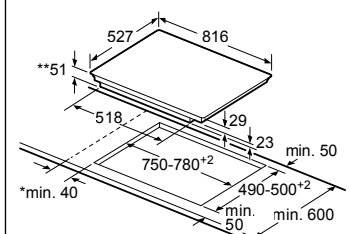

* Minimale afstand van kookplaatuitsparing tot de wand
** Inbouwdiepte
*** met ondergebouwde bakoven min. 30, eventueel meer; zie maatvereisten van de bakoven

Afmeting in mm

PXY895DX6E | PXY895KX5E