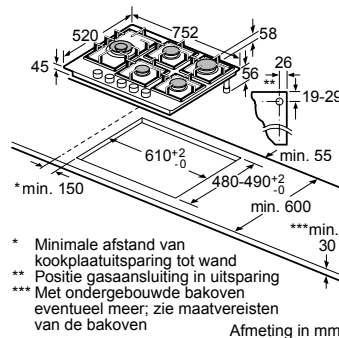

PPS7A6M90N

PPS9A6C90N