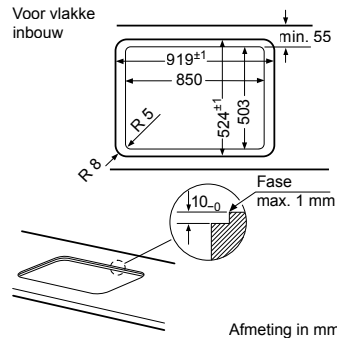

PPS7A6M90N

PPS9A6C90N