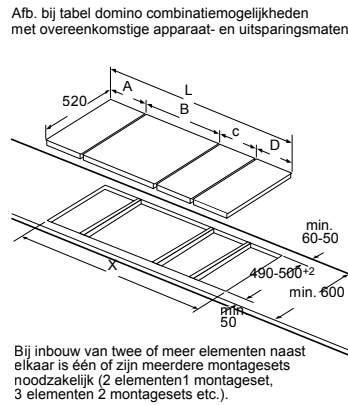

Domino assortiment

Breedtetype: 30 40 60 70 80 90
Apparaatbreedte: 306 396 606 710 816 916

L	X
606	876
816	1086
916	1186

	A	B	C	D	L	X
2x30	306	306	-	-	612	576
1x30, 1x40	306	396	-	-	702	666
1x30, 1x60	306	606	-	-	912	876
1x30, 1x70*	306	710	-	-	1016	980
1x30, 1x80	306	816	-	-	1122	1086
1x30, 1x90	306	916	-	-	1222	1186
2x40	396	396	-	-	792	756
1x40, 1x60	396	606	-	-	1002	966
1x40, 1x70*	396	710	-	-	1106	1070
1x40, 1x80	396	816	-	-	1212	1176
1x40, 1x90	396	916	-	-	1312	1276
3x30	306	306	306	-	918	882
2x30, 1x40	306	306	396	-	1008	972
2x30, 1x60	306	306	606	-	1218	1182
2x30, 1x70*	306	306	710	-	1322	1286
2x30, 1x80	306	306	816	-	1428	1392
2x30, 1x90	306	306	916	-	1528	1492
1x30, 2x40	306	396	396	-	1098	1062
1x30, 1x40, 1x60	306	396	606	-	1308	1272
1x30, 1x40, 1x70*	306	396	710	-	1412	1376
1x30, 1x40, 1x80	306	396	816	-	1518	1482
1x30, 1x40, 1x90	306	396	916	-	1618	1582
2x40, 1x60	396	396	606	-	1398	1362
4x30	306	306	306	306	1224	1188
3x30, 1x40	306	306	306	396	1314	1278

* Niet mogelijk met 70 cm inductie-kookzone