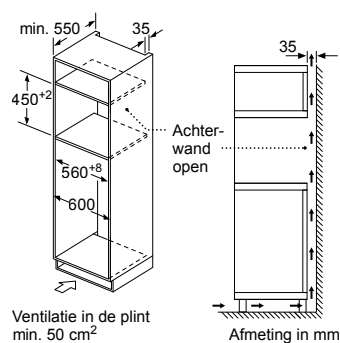

Compacte combi-magnetron