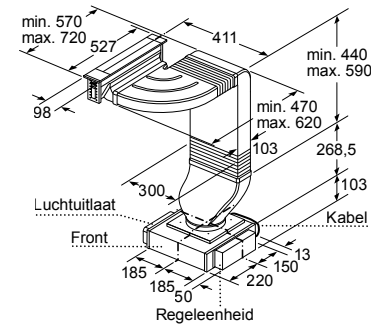

* Niet mogelijk met 70 cm inductie-kookzone

PKF375FP1E | PIB375FB1E | PXX375FB1E

PKY475FB1E

PRA3A6D70N

Afmeting in mm

Combinatiemogelijkheden met overeenkomstige apparaten- en uitsparingsmaten

Breedtetype: (cm) 10 | 30 | 40 | 80
 Apparaatbreedte: 98 | 306 | 396 | 816 (mm)