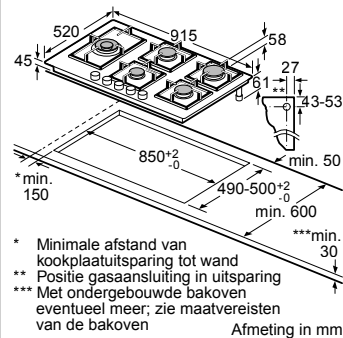

PPS7A6M90N

PPS9A6C90N