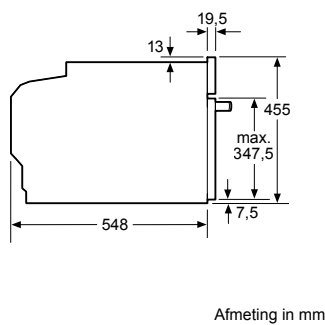

Compacte combi-magnetron

CMA585MS0

Compacte combi-magnetrons met stoom

CPA465GS0 | CPA465GB0

Compacte bakovens

Wordt het compacte apparaat onder een kookzone ingebouwd, dan moet rekening gehouden worden met de volgende werkbladdikte (eventueel incl. onderconstructie).