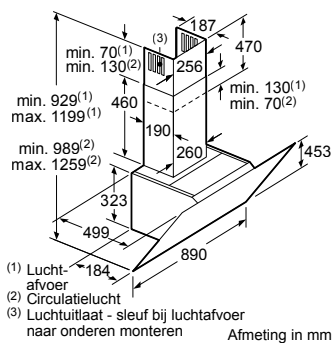

Wandschouwkasten