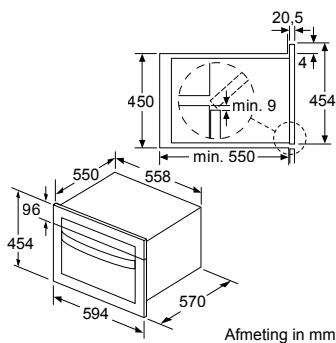

Compacte combi-magnetron