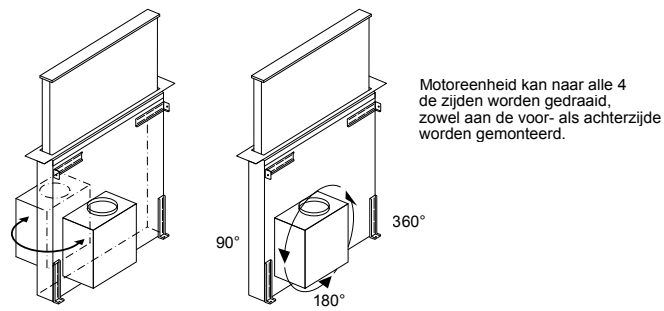

Afmeting in mm

* vanaf bovenkant pannendrager

Afmeting in mm

DID126G20

Werkbladoplossingen

Combinatie met elektrische kookzone

Gebruik met gaskookplaat zie tekening "Combinatie met gaskookplaat".

Afmeting in mm