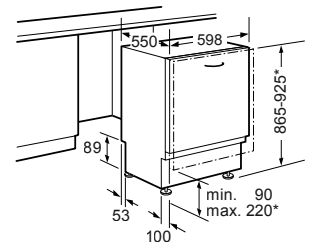

* Door hoogteverstelbare schroefvoeten
Sokkelhoogte bij apparaathoogte 865 - 90-160 mm
Sokkelhoogte bij apparaathoogte 925 - 150-220 mm

Afmetingen in mm

SMV... | SMA...

SBV... | SBA...