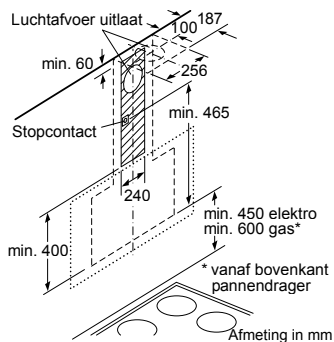

Wandschouwkasten

DWK97HM60

DWK97JM60 | DWK98JS69