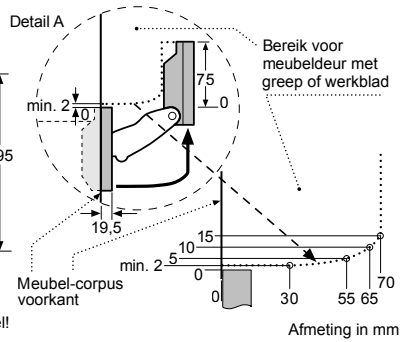

Bakovens (met magnetron) met AddedSteam

Wordt het apparaat onder een kookzone ingebouwd, dan moet rekening gehouden worden met de volgende werkblad-dikte (eventueel incl. onderconstructie).

Kookzone-type	min. werkbladdikte	
	opgebouwd	vlak
Inductiekookzone	37 mm	38 mm
Volledige oppervlak-inductiekookzone	47 mm	48 mm
gaskookplaat	30 mm	38 mm
elektrische kookplaat	27 mm	30 mm

HRG675BS1 | HRG8769C6 | HNG8764C6