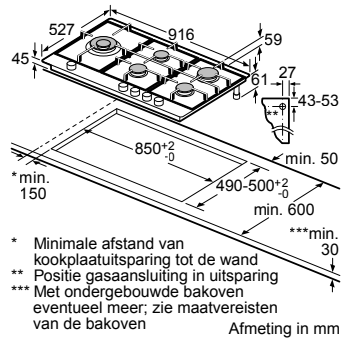

Gaskookplaten

PCP6A5M90N

PCS7A5M90N

PCS9A5M90N

PRS9A6L70N