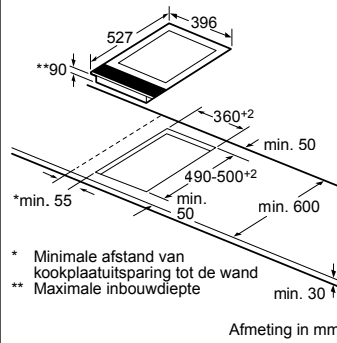

* Niet mogelijk met 70 cm inductie-kookzone

PKF375FP1E | PIB375FB1E | PXX375FB1E

PKY475FB1E

PRA3A6D70N

Afmeting in mm

Combinatiemogelijkheden met overeenkomstige apparaten- en uitsparingsmaten

Breedtetype: (cm) 10 | 30 | 40 | 80
 Apparaatbreedte: 98 | 306 | 396 | 816 (mm)