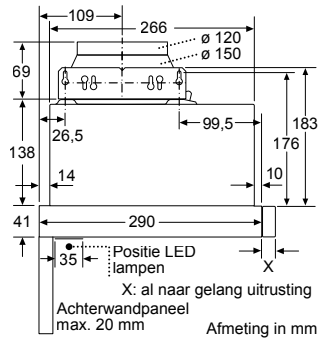

Vlakschermkappen