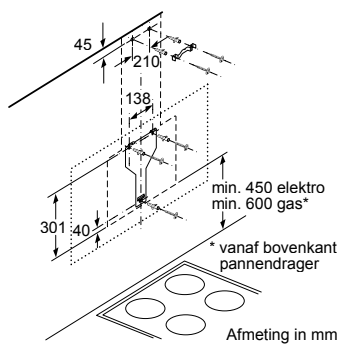

Wandschouwkasten