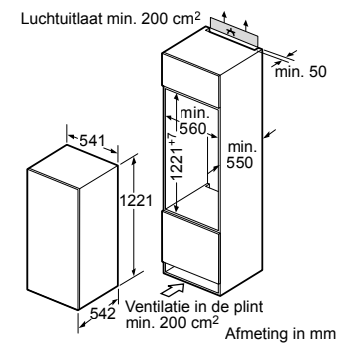

Integreerbare koelkasten

KIR24V51