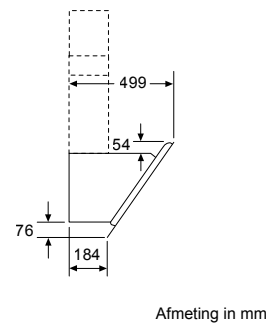

Wandschouwkasten