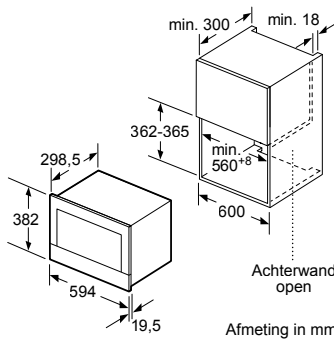

Magnetrons

BEL554MS0

BFR634GS1 | BFL634GS1 | BFL834GC1

Warmhoudlades

BIC510NS0

BIC630NS1 | BIC830NC0

Vacumeerlade

BID630NS1

BVE810NC0