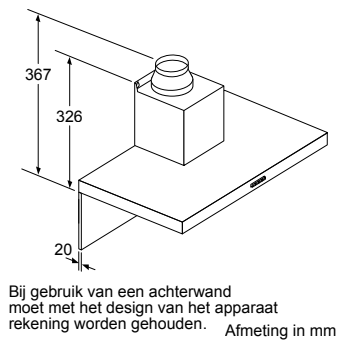

Wandschouwkasten