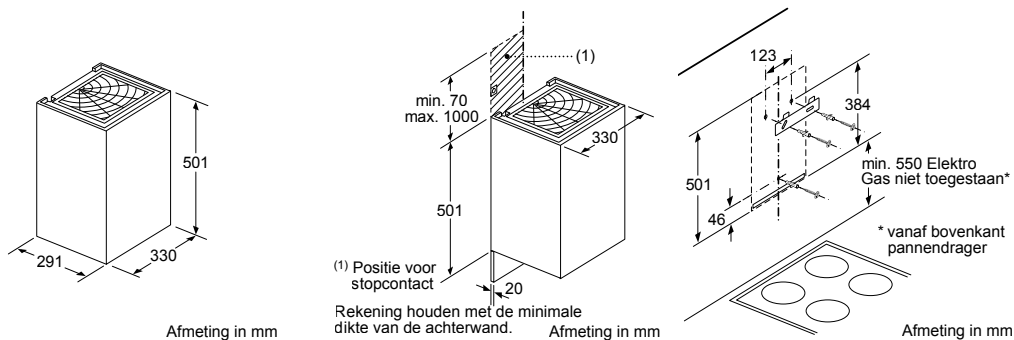

Wandschouwkap