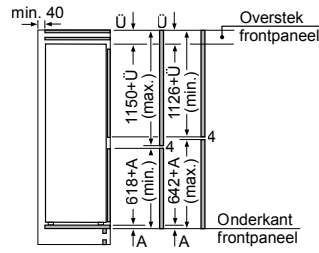

De aangegeven meubeldeurmaten gelden voor een deurnaad van 4 mm.
Afmeting in mm

KIS87AD40