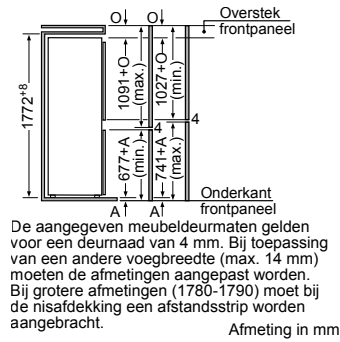

Integreerbare koel-vriescombinaties

De aangegeven meubeldeurmaten gelden voor een deurnaad van 4 mm. Bij toepassing van een andere voegbreedte (max. 14 mm) moeten de afmetingen aangepast worden. Bij grotere afmetingen (1780-1790) moet bij de nisafdekking een afstandsstrip worden aangebracht.

KIV34V21FF