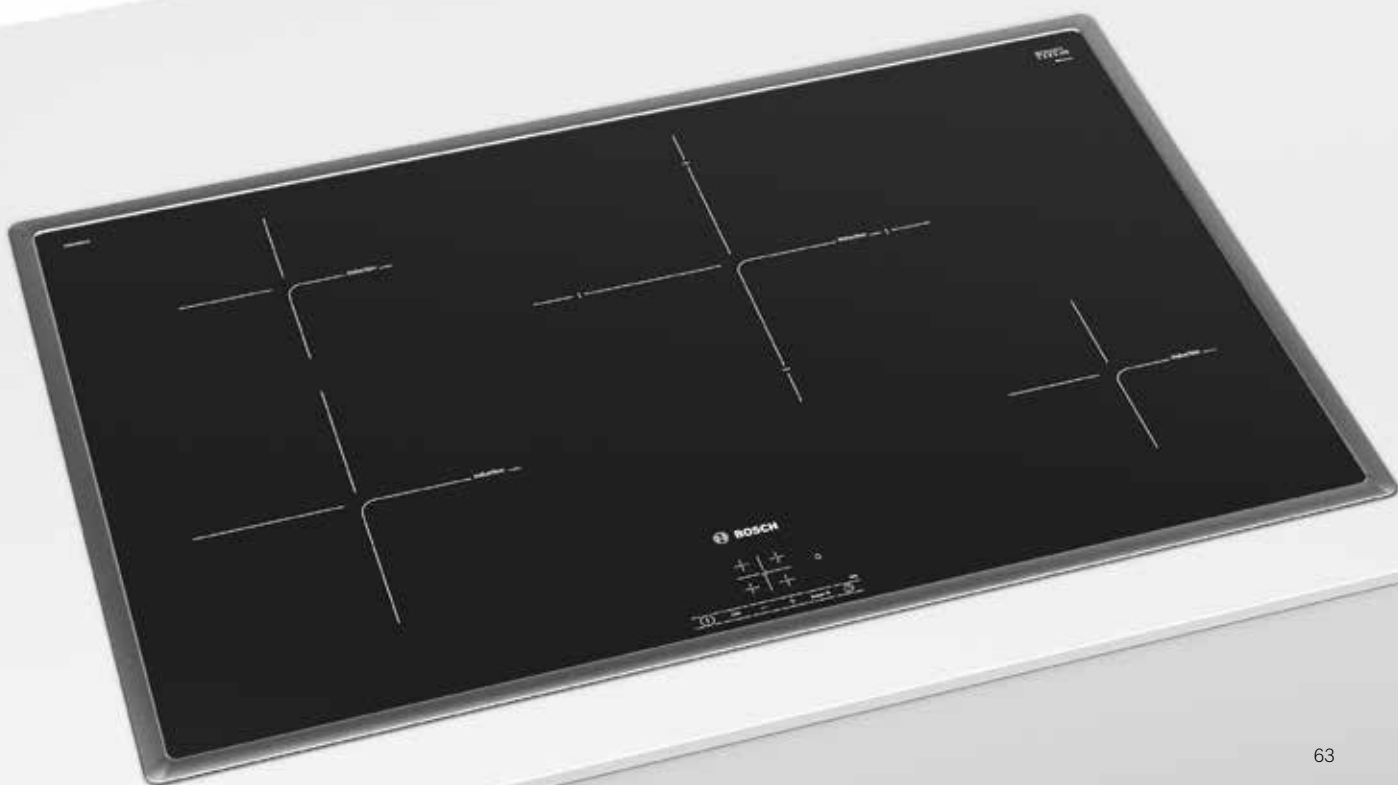

Serie 4

De Serie 4 kookplaten van Bosch zijn voorzien van het TouchControl display. Hiermee kan je gemakkelijk en snel de kookplaat bedienen om jouw favoriete gerechten te bereiden.

QuickStart

De Quickstart-functie biedt de mogelijkheid om snel en makkelijk te de kookzone in te stellen. Zet simpelweg de kookplaat aan, selecteer jouw gewenste kookzone en stel de temperatuur in. In slechts 3 stappen begin je al aan jouw favoriete gerechten.

ReStart

De ReStart-functie biedt een stukje extra veiligheid tijdens het koken, de kookplaat schakelt namelijk de kookzone uit wanneer een pan heeft overgekookt. Zo kan je makkelijk en snel de kookplaat schoonmaken om vervolgens met één druk op de knop weer verder te gaan met waar je was gebleven.