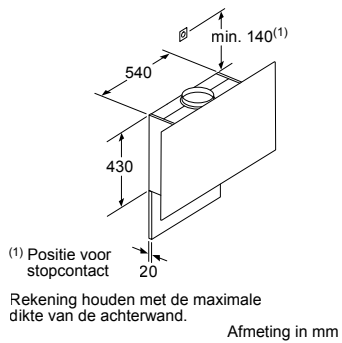

Wandschouwkasten

DWK98PS69

DWF97KM60 | DWF97KS69