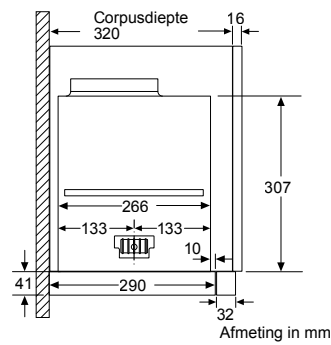

Flakschermkappen

DFS098K53

DFS068K53