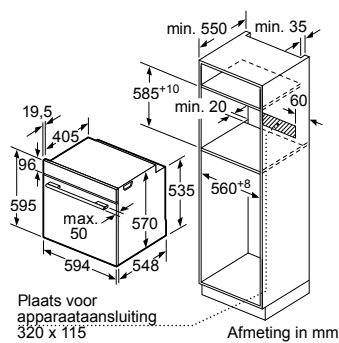

Plaats voor apparaat-aansluiting 320 x 115
Afmeting in mm