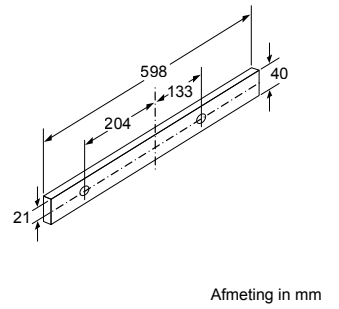

Vlakschermkappen