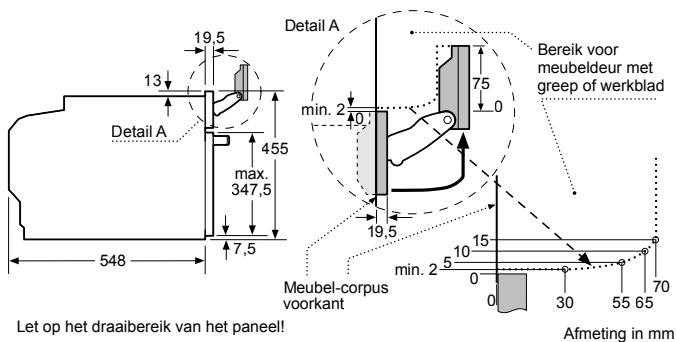

Inbouw met één kookzone.