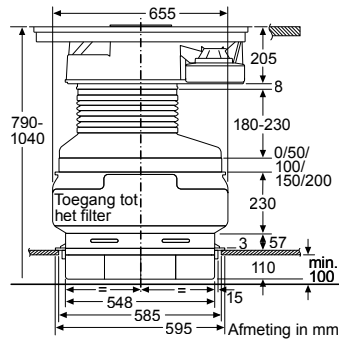

Inductiekookplaten met afzuiging

PVS895F21E | PXX895D33E