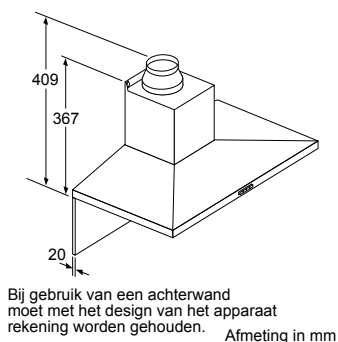

DWB66BC50 | DWB66DM50