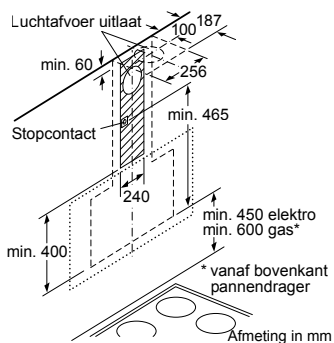

Wandschouwkasten