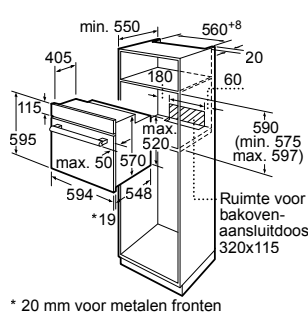

* 20 mm voor metalen fronten
Afmeting in mm