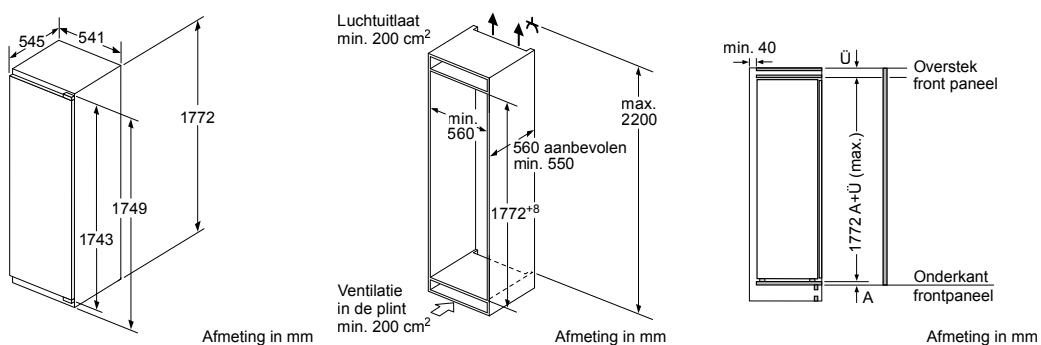

Integreerbare koelkasten

KIR51AD40 | KIL52AD40 | KIF51SD30 | KIF51SD40 | KIF52SD40

KIL72SD30

KIR81VF30

KIR81SD30 | KIL82SD30 | KIF81HD40