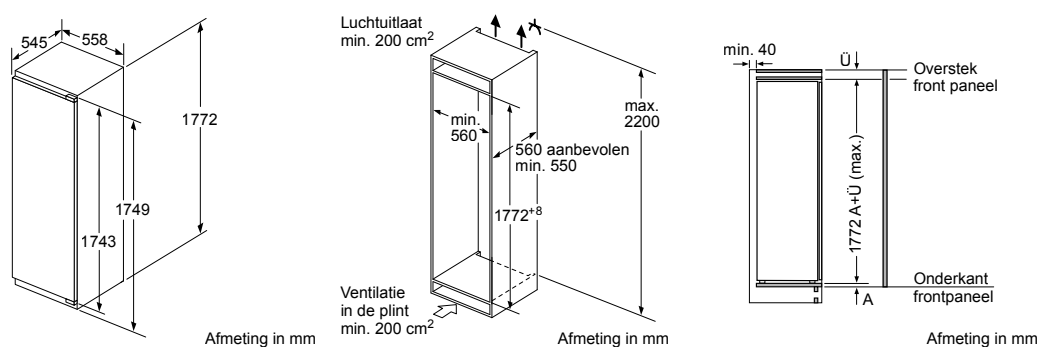

KIR81SD30 | KIL82SD30 | KIF81HD40