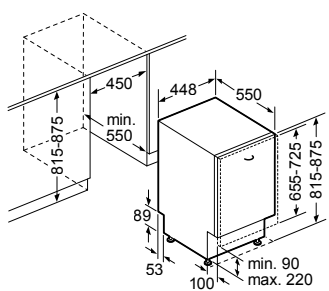

Afmeting in mm