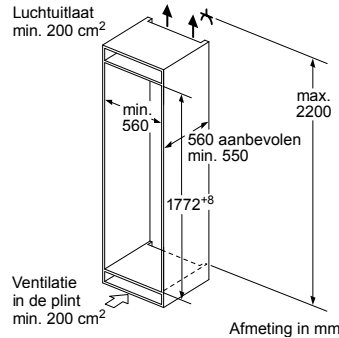

De aangegeven meubeldeurmaten gelden voor een deurnaad van 4 mm.

KIV86SF30