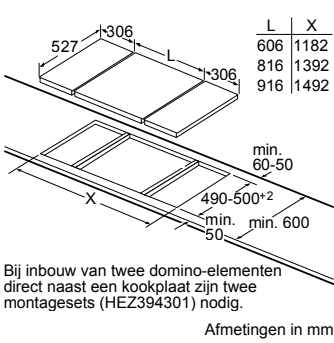

* Niet mogelijk met 70 cm inductie-kookzone

PKF375FP1E | PIB375FB1E | PXX375FB1E

PKY475FB1E

PRA3A6D70N

Afmeting in mm

Combinatiemogelijkheden met overeenkomstige apparaten- en uitsparingsmaten

Breedtetype: (cm) 10 | 30 | 40 | 80
 Apparaatbreedte: 98 | 306 | 396 | 816 (mm)