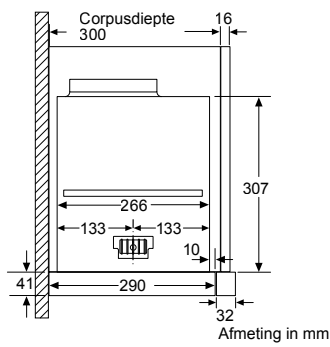

Flakschermkappen