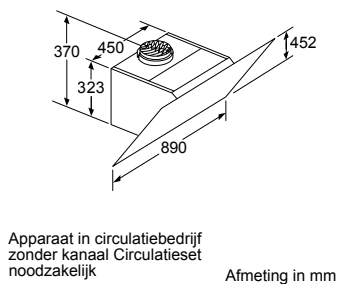

Wandschouwkasten

DWK97HM60

DWK97JM60 | DWK98JS69