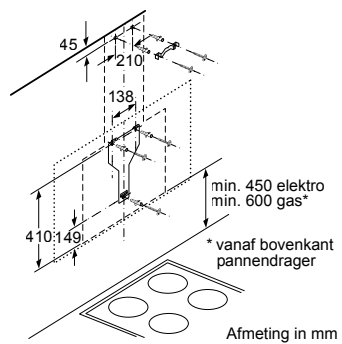

Wandschouwkasten

DWK98PS69

DWF97KM60 | DWF97KS69