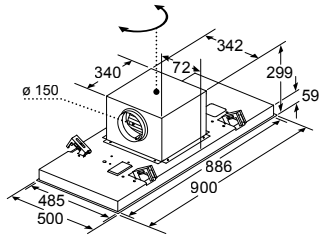

Afmeting in mm

Afmeting in mm