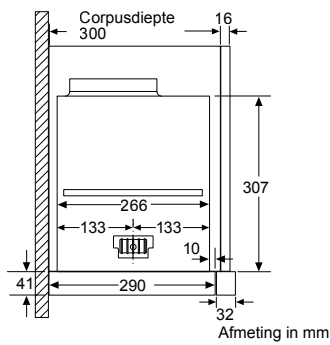

Flakschermkappen

DFS098K53

DFS068K53