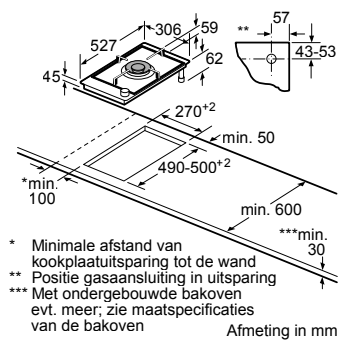

* Niet mogelijk met 70 cm inductie-kookzone

PKF375FP1E | PIB375FB1E | PXX375FB1E

PKY475FB1E

PRA3A6D70N

Afmeting in mm

Combinatiemogelijkheden met overeenkomstige apparaten- en uitsparingsmaten

Breedtetype: (cm) 10 | 30 | 40 | 80
 Apparaatbreedte: 98 | 306 | 396 | 816 (mm)