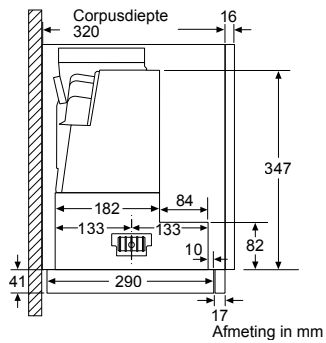

Vlakschermkappen

DFM064A50

DFS097A50