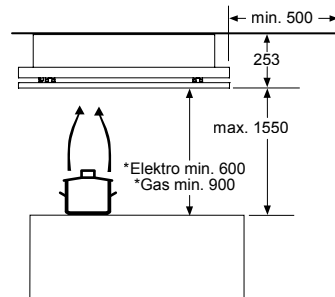

Afmeting in mm

* vanaf bovenkant pannendrager

Afmeting in mm

DID106G20