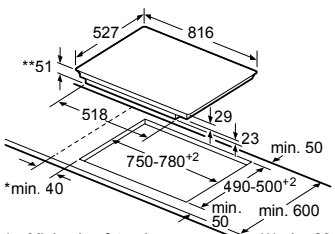

* Minimale afstand van kookplaatuitsparing tot de wand
** Inbouwdiepte
*** met ondergebouwde bakoven min. 30, eventueel meer; zie maatvereisten van de bakoven

Afmeting in mm

PIV895FC5E | PVW895FC5E |
PXV895DV5E