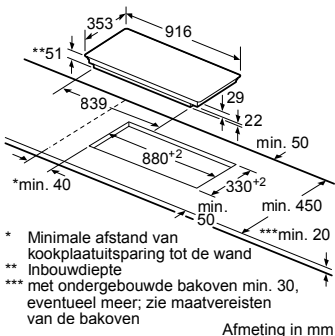

Afmeting in mm

* Minimale afstand van kookplaatuitsparing tot de wand
** Inbouwdiepte
*** met ondergebouwde bakoven min. 30, eventueel meer; zie maatvereisten van de bakoven

Afmeting in mm

PXX275FC1E