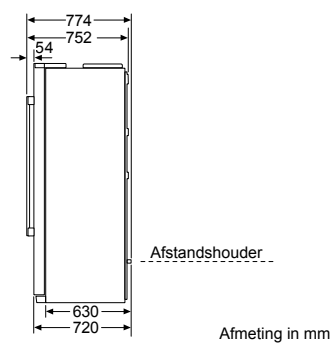

Vrijstaande koelkasten

KAN90VI20 | KAD90VI20 | KAD90VB20 | KAD90VI30