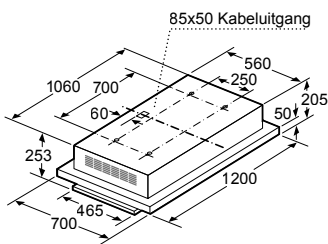

Afmeting in mm