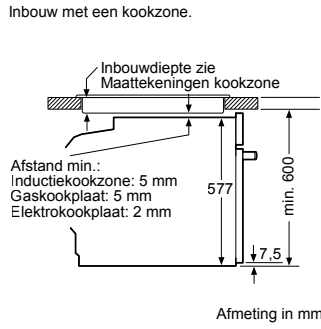

Bakovens (met magnetron) met AddedSteam

Wordt het apparaat onder een kookzone ingebouwd, dan moet rekening gehouden worden met de volgende werkblad-dikte (eventueel incl. onderconstructie).

Kookzone-type	min. werkbladdikte	
	opgebouwd	vlak
Inductiekookzone	37 mm	38 mm
Volledige oppervlak-inductiekookzone	47 mm	48 mm
gaskookplaat	30 mm	38 mm
elektrische kookplaat	27 mm	30 mm

HRG675BS1 | HRG8769C6 | HNG8764C6