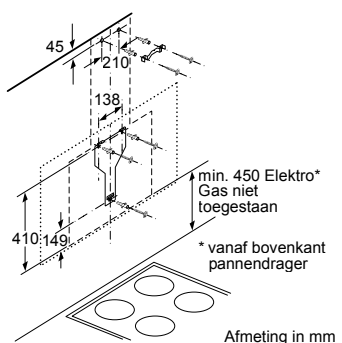

Wandschouwkasten