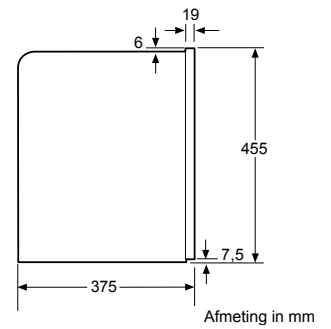

Inbouw espresso automaat