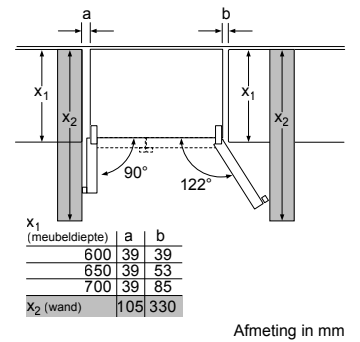

KAD92HI31 | KAD92HB31