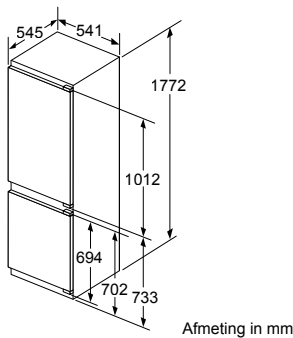

De aangegeven meubeldeurmaten gelden voor een deurnaad van 4 mm.

KIV86SF30