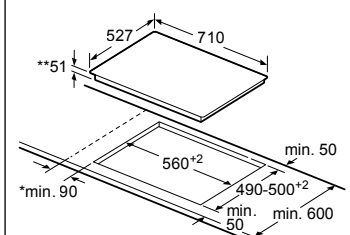

* Minimale afstand van kookplaatuitsparing tot de wand
** Inbouwdiepte
*** met ondergebouwde bakoven eventueel meer; zie maatvereisten van de bakoven

Afmeting in mm

PVQ775FC5E