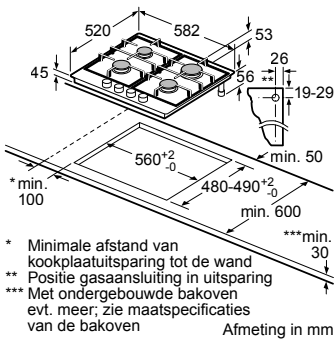

Gaskookplaten

PCP6A5M90N

PCS7A5M90N

PCS9A5M90N

PRS9A6L70N