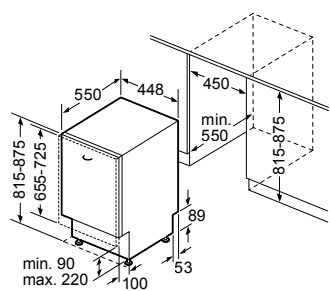

Afmeting in mm