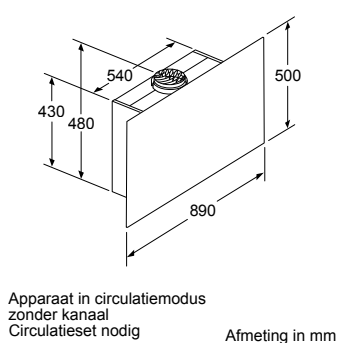

Wandschouwkasten

DWF97RW65

DWF97MS79