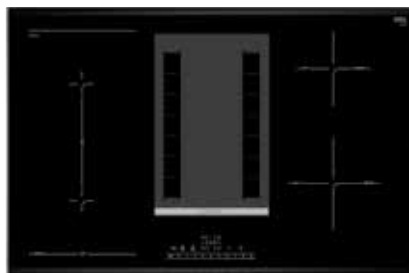

Serie | 6 - Inductiekookplaat met afzuiging 80 cm

accent|line

PVS895F21E Vanaf april 2019 opvolger PVS895F25E leverbaar € 3609,-

Algemeen:

- Geschikt voor luchtafvoer of recirculatie
- **Efficiënte koolborstelloze EcoSilence Drive technologie**
- Afzuigcapaciteit volgens DIN/EN 61591: max. normaalstand 550 m³/u; intensiefstand 690 m³/u
- Geluidsdruk/-niveau volgens EN 60704-3 en EN 60704-2-13 bij luchtafvoer:
  Max. normaalstand: 55 dB(A) / 69 dB (re 1 pW)
  Intensiefstand: 62 dB(A) / 76 dB (re 1 pW)
- Luchtinlaat rooster gemaakt van gietijzer; hittebestendig en vaatwasmachinebestendig

Bediening:

- 9 Snelheden inclusief intensiefstand
- Automatische nalooptijd (30 minuten)
- Verwijderbare en afneembare vetfilter en vloeibare verzamel unit, vaatwasmachinebestendig:
  - geïntegreerde roestvrijstalen vetfilters, vaatwasserbestendig
  - condensatie en vloeistof verzamelaar; ca. 200ml capaciteit; vaatwasserbestendig
- Overloopreservoir met ca. 2 liter inhoud; Twist-off sluiting, vaatwasserbestendig

Energiewaarden*:

- Energieklasse: A
- Gemiddeld energieverbruik: 53,5 kWh/jaar
- Energieklasse ventilator: A
- Energieklasse vetfilter: B
- Max. geluidsniveau op normaalstand: 69 dB

Technische specificaties:

- Inbouwmaten (hxbxd): 198 x 780 x 490 mm
- Aansluitwaarde: 6,9 kW
- Geschikt voor luchtafvoer of recirculatie (optionele accessoire is benodigd: luchtafvoer HEZ381401; recirculatie HEZ381501)

accent|line extra's
- Inductiekookplaat met afzuiging

EAN 4242005048526