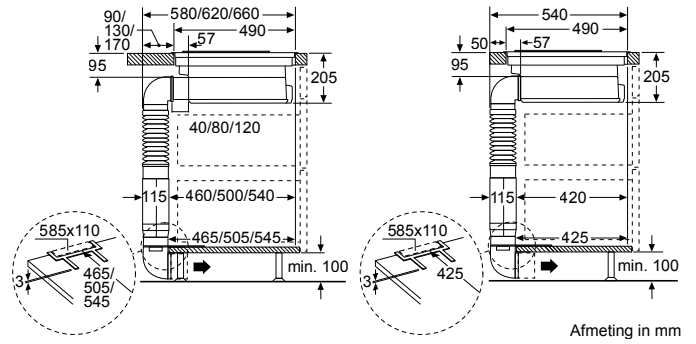

Inductiekookplaten met afzuiging

PVS895F21E | PXX895D33E