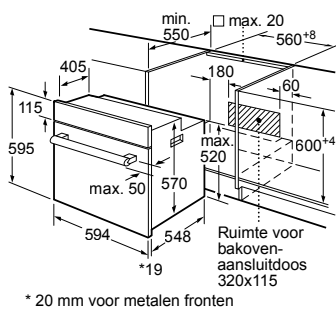

Bakovens

* 20 mm voor metalen fronten
Afmeting in mm