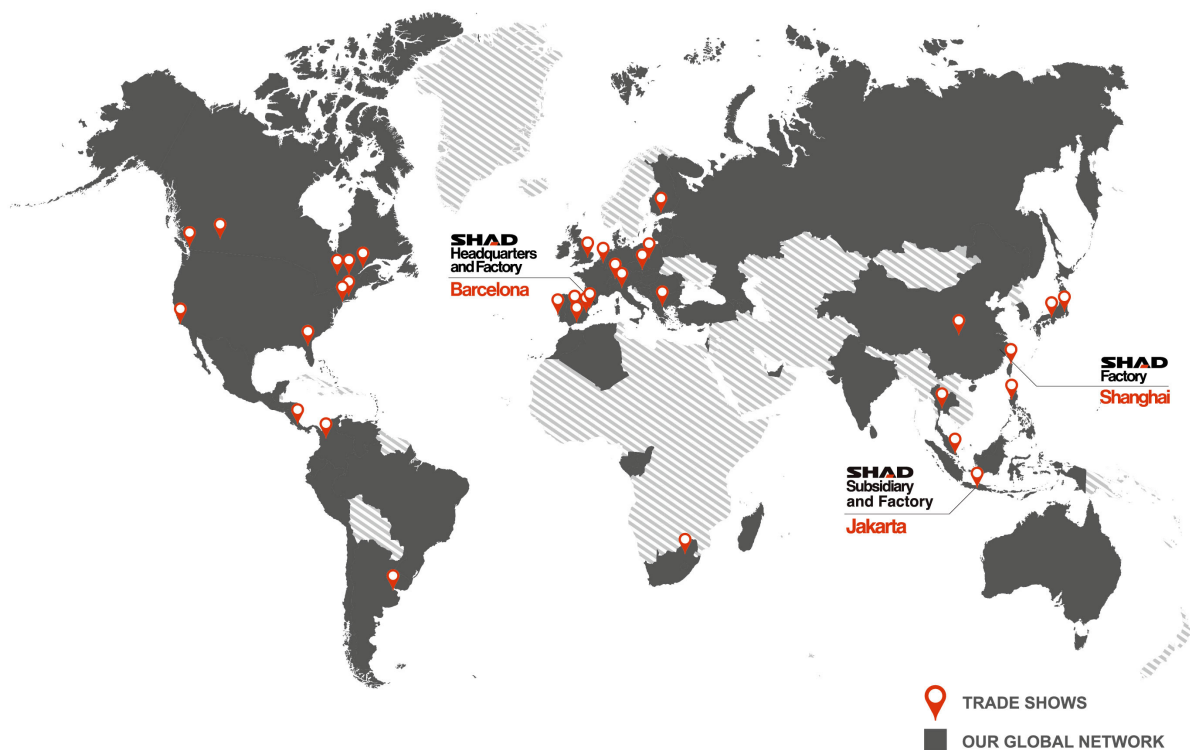

Comprometidos con la ingeniería y el diseño ofrecemos soluciones innovadoras, que son reconocidas en más de 80 países. La nueva línea de maletas de aluminio SHAD TERRA orientada a la aventura, nos permitirá ofrecer a partir del 2020 nuevas soluciones de equipamiento.

The company

NAD, founded in Barcelona in 1973 is the holder of the SHAD brand. We are the leading manufacture for motorcycle seats and cases for the most prestigious international brands.

Committed to engineering and design, we offer innovative solutions, which are recognized in more than 80 countries. The new line of SHAD TERRA aluminium cases for the adventure segment, will allow us to offer a unique solution from 2020 on.

L'entreprise

NAD, fondée à Barcelone en 1973 et propriétaire de la marque SHAD, est un leader dans la fabrication de selles et de bagageries pour les principales marques de l'industrie de la moto.

Engagés dans l'ingénierie et la conception, nous proposons des solutions innovantes, reconnues dans plus de 80 pays. La nouvelle gamme de valises aluminium SHAD TERRA, orientée vers l'aventure, nous permettra de proposer de nouvelles solutions d'équipements à partir de 2020.

Present
in
80
countries

2019 Figures

+ **30 Trade shows**
+ **5000 points of sale**
+ **750000**
products sold