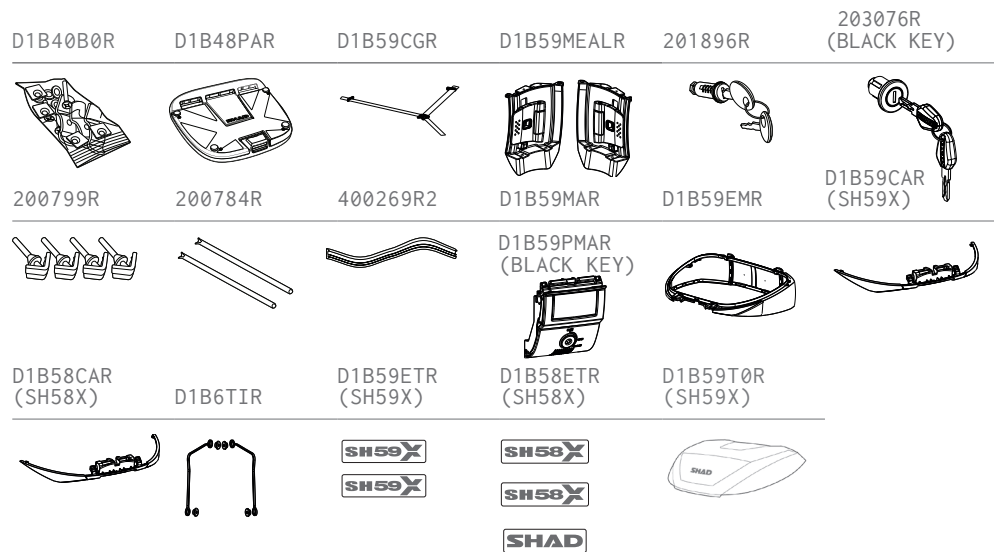

SH59X / SH58X