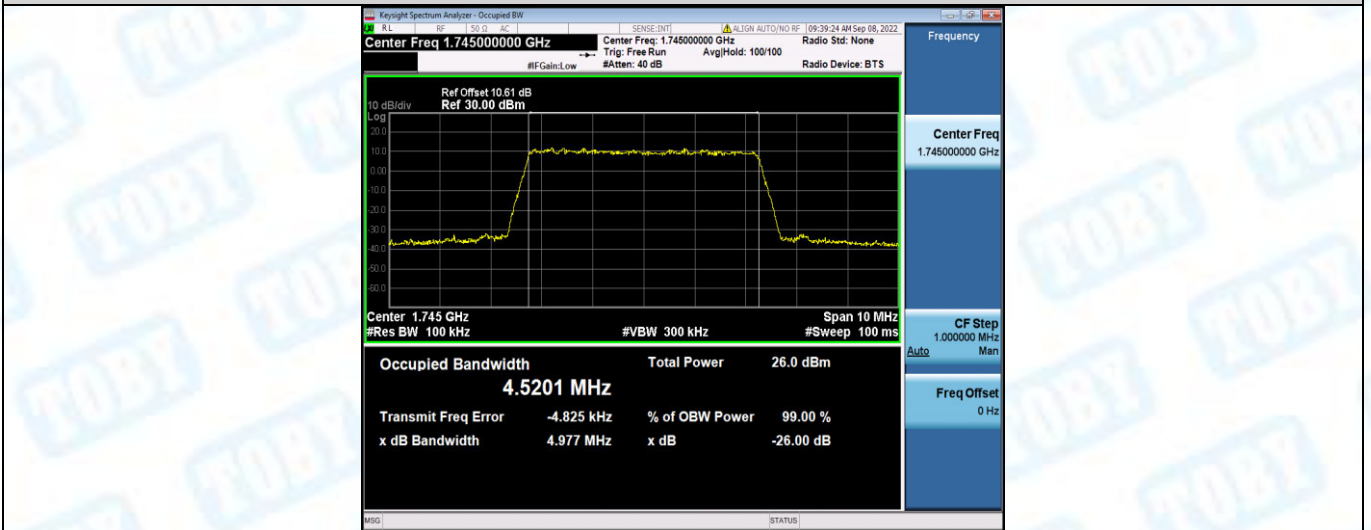

Band66-5MHz-QPSK-132322-25RB#0

Band66-5MHz-QPSK-132647-25RB#0