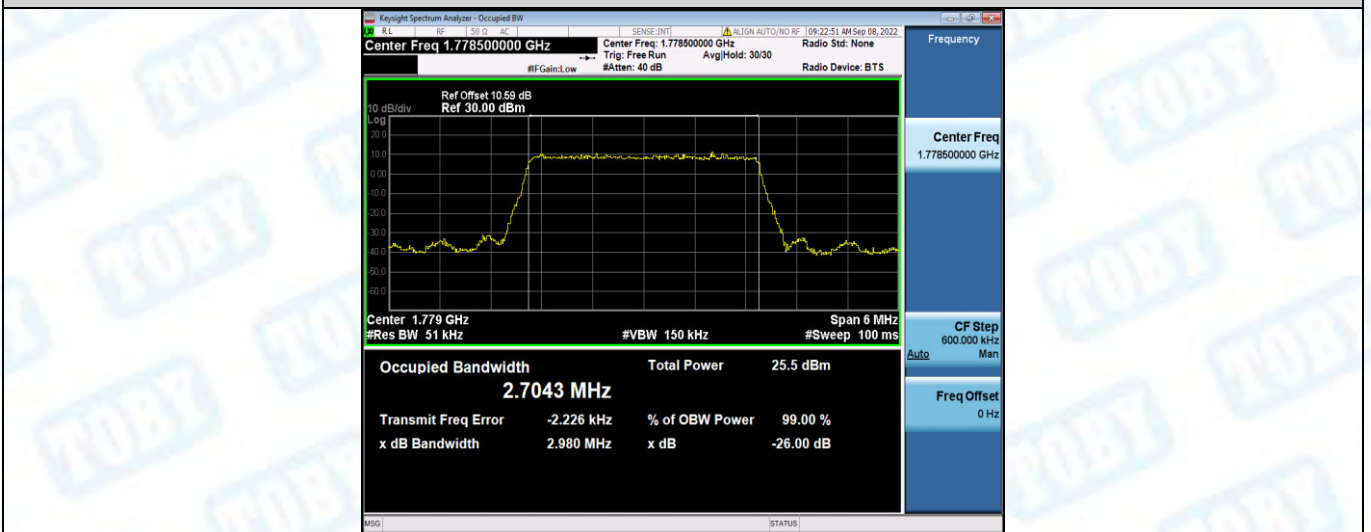

Band66-1.4MHz-16QAM-132322-6RB#0

Band66-1.4MHz-16QAM-132665-6RB#0

Band66-3MHz-QPSK-131987-15RB#0

Band66-3MHz-QPSK-132322-15RB#0

Band66-3MHz-QPSK-132657-15RB#0

Band66-3MHz-16QAM-131987-15RB#0

Band66-3MHz-16QAM-132322-15RB#0