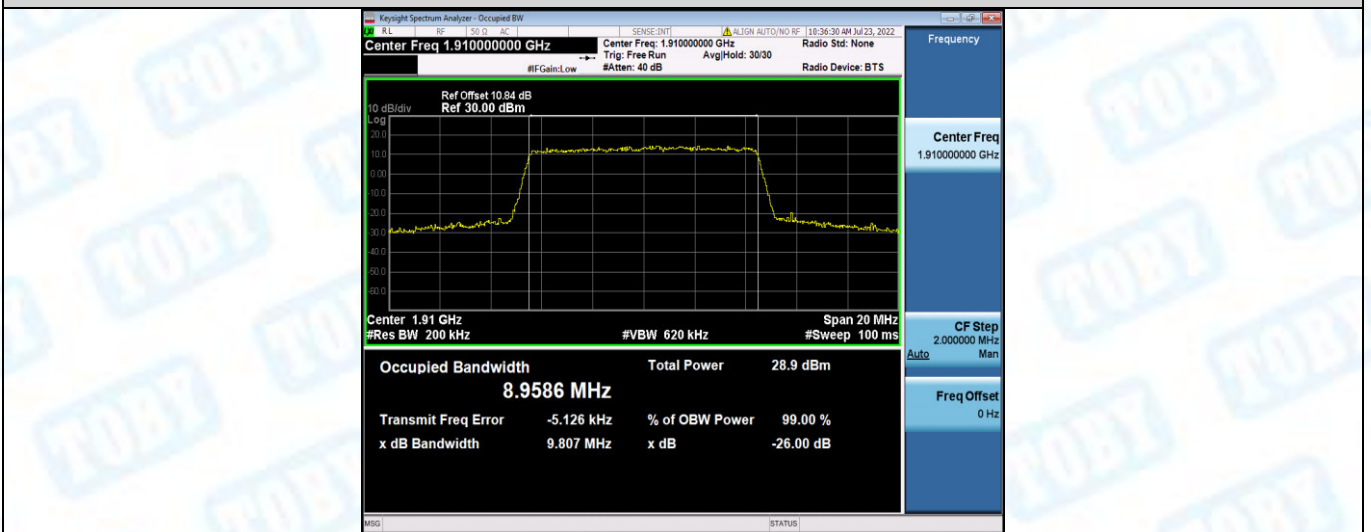

Band25-10MHz-QPSK-26640-50RB#0

Band25-10MHz-16QAM-26090-50RB#0

Band25-10MHz-16QAM-26365-50RB#0

Band25-10MHz-16QAM-26640-50RB#0

Band25-15MHz-QPSK-26115-75RB#0

Band25-15MHz-QPSK-26365-75RB#0

Band25-15MHz-QPSK-26615-75RB#0