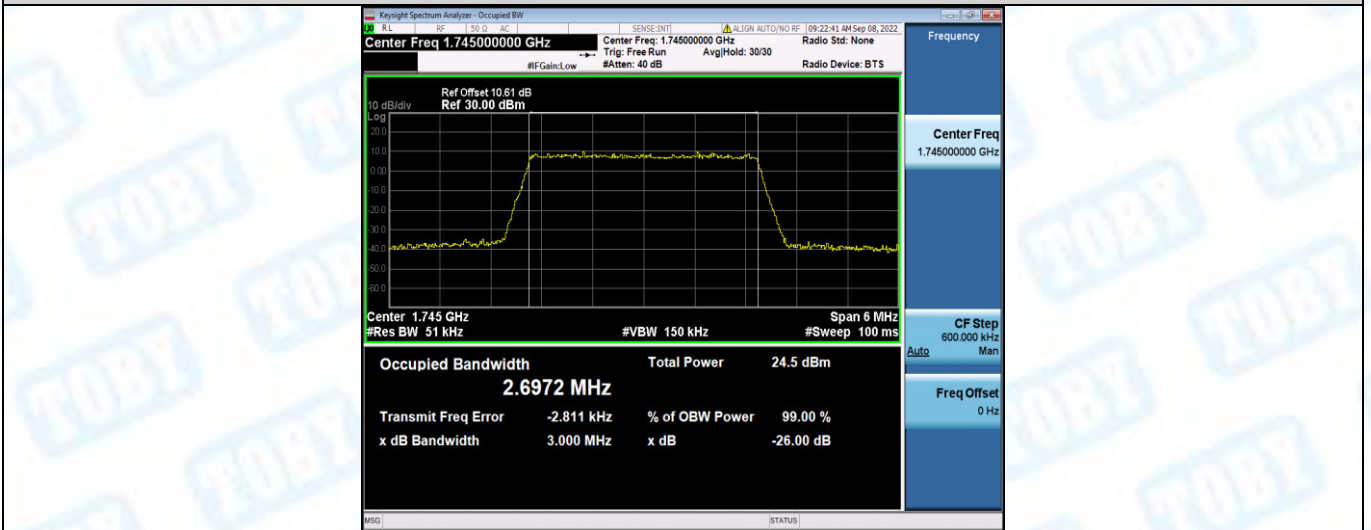

Band66-1.4MHz-16QAM-132322-6RB#0

Band66-1.4MHz-16QAM-132665-6RB#0

Band66-3MHz-QPSK-131987-15RB#0

Band66-3MHz-QPSK-132322-15RB#0

Band66-3MHz-QPSK-132657-15RB#0

Band66-3MHz-16QAM-131987-15RB#0

Band66-3MHz-16QAM-132322-15RB#0