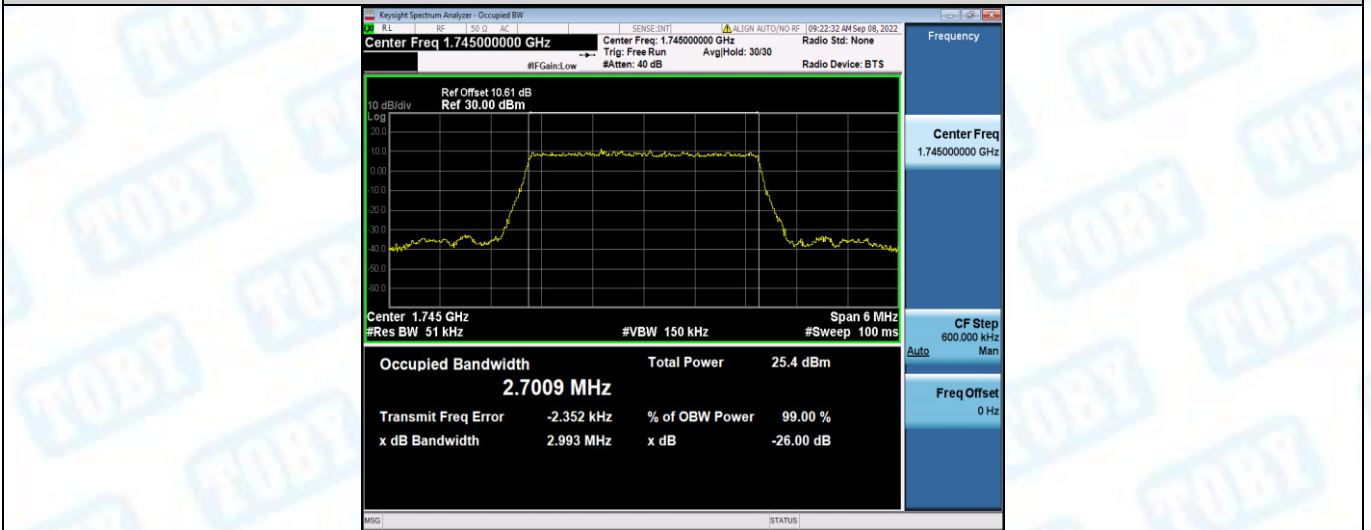

Band66-1.4MHz-16QAM-132322-6RB#0

Band66-1.4MHz-16QAM-132665-6RB#0

Band66-3MHz-QPSK-131987-15RB#0

Band66-3MHz-QPSK-132322-15RB#0

Band66-3MHz-QPSK-132657-15RB#0

Band66-3MHz-16QAM-131987-15RB#0

Band66-3MHz-16QAM-132322-15RB#0