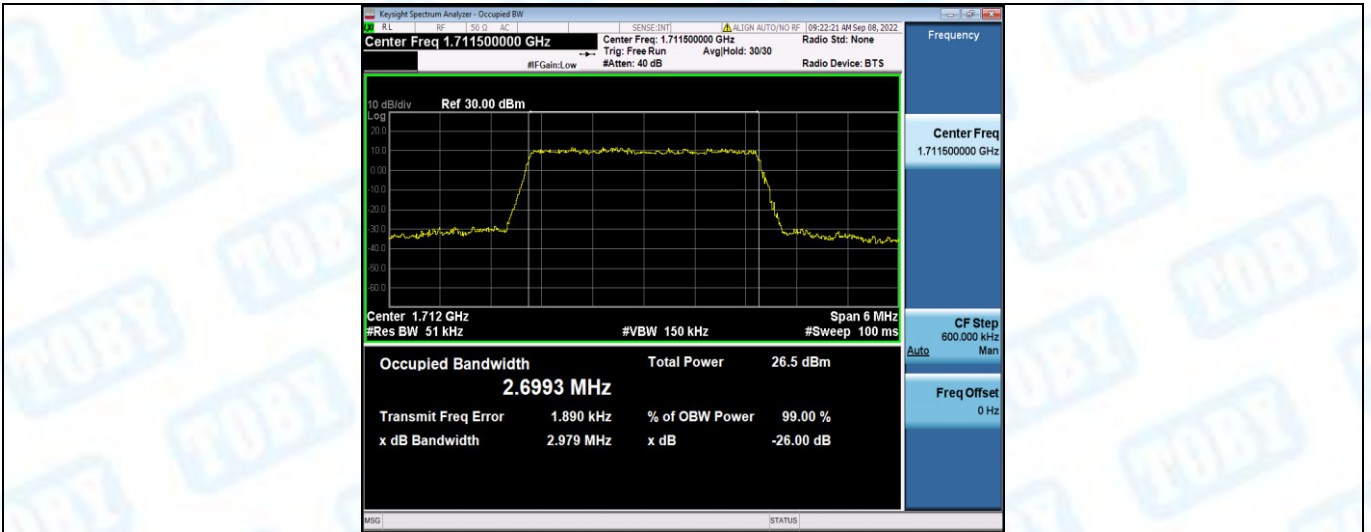

Band66-1.4MHz-16QAM-132322-6RB#0

Band66-1.4MHz-16QAM-132665-6RB#0

Band66-3MHz-QPSK-131987-15RB#0

Band66-3MHz-QPSK-132322-15RB#0

Band66-3MHz-QPSK-132657-15RB#0

Band66-3MHz-16QAM-131987-15RB#0

Band66-3MHz-16QAM-132322-15RB#0