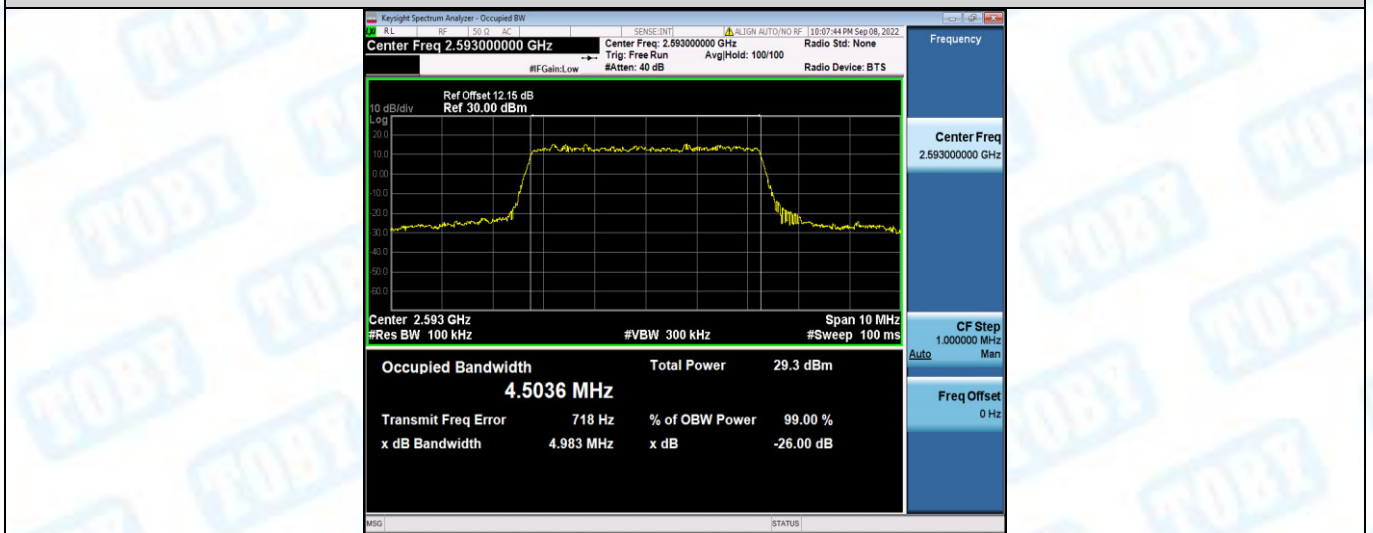

Band41-5MHz-QPSK-40620-25RB#0

Band41-5MHz-QPSK-41565-25RB#0