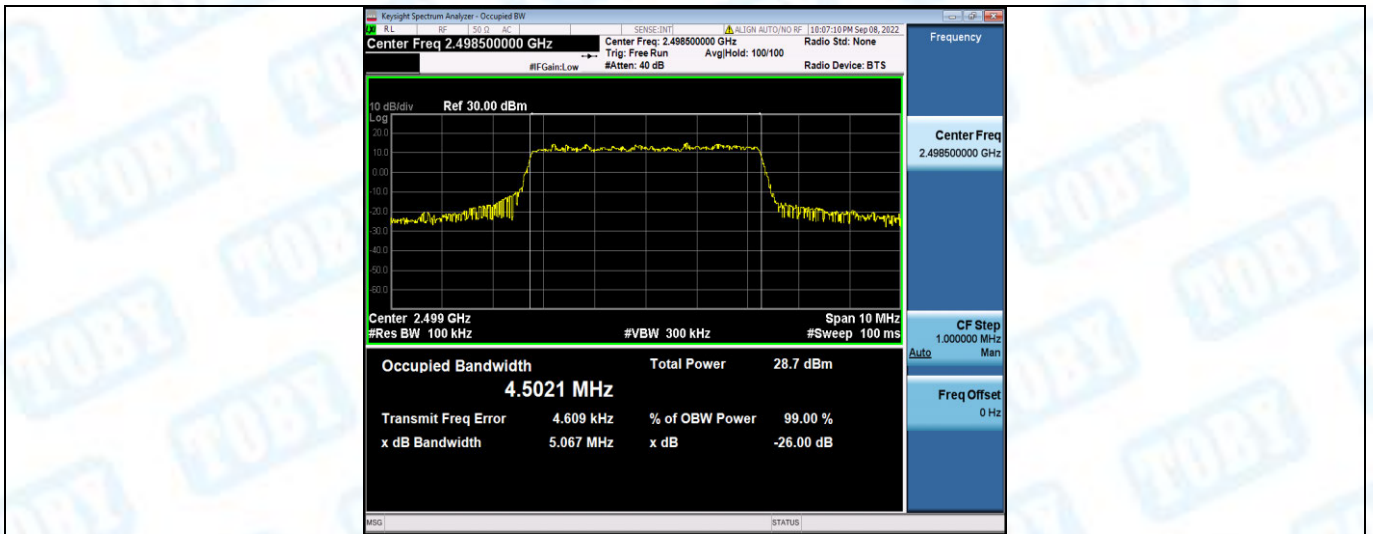

Band25-15MHz-16QAM-26115-75RB#0

Band25-15MHz-16QAM-26365-75RB#0

Band25-15MHz-16QAM-26615-75RB#0

Band25-20MHz-QPSK-26140-100RB#0

Band25-20MHz-QPSK-26365-100RB#0

Band25-20MHz-QPSK-26590-100RB#0

Band25-20MHz-16QAM-26140-100RB#0