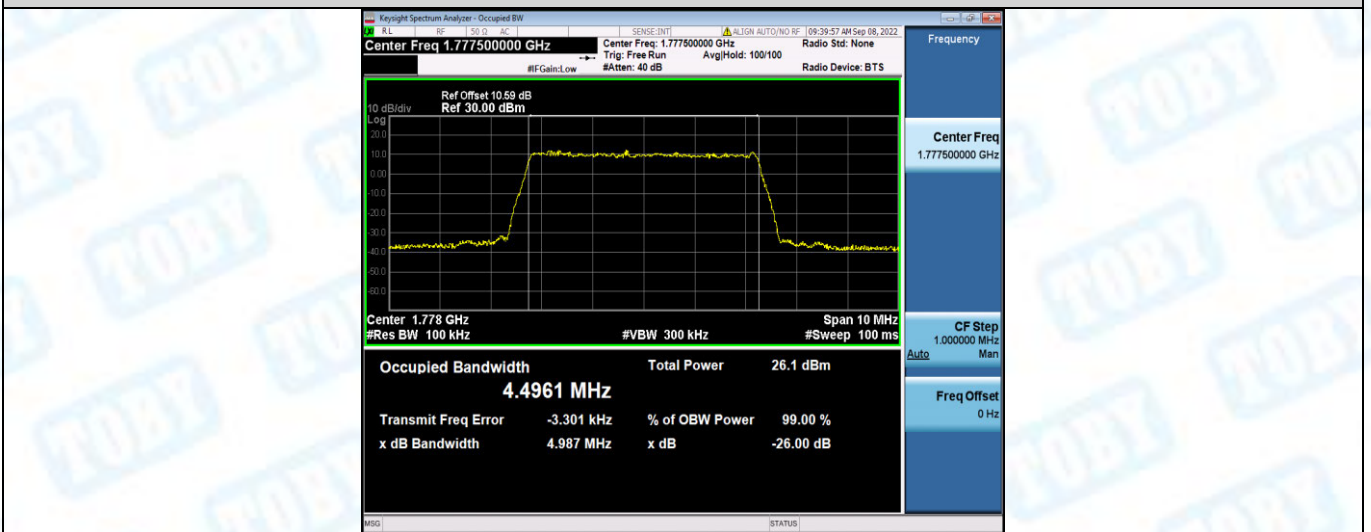

Band66-5MHz-QPSK-132647-25RB#0

Band66-5MHz-16QAM-131997-25RB#0