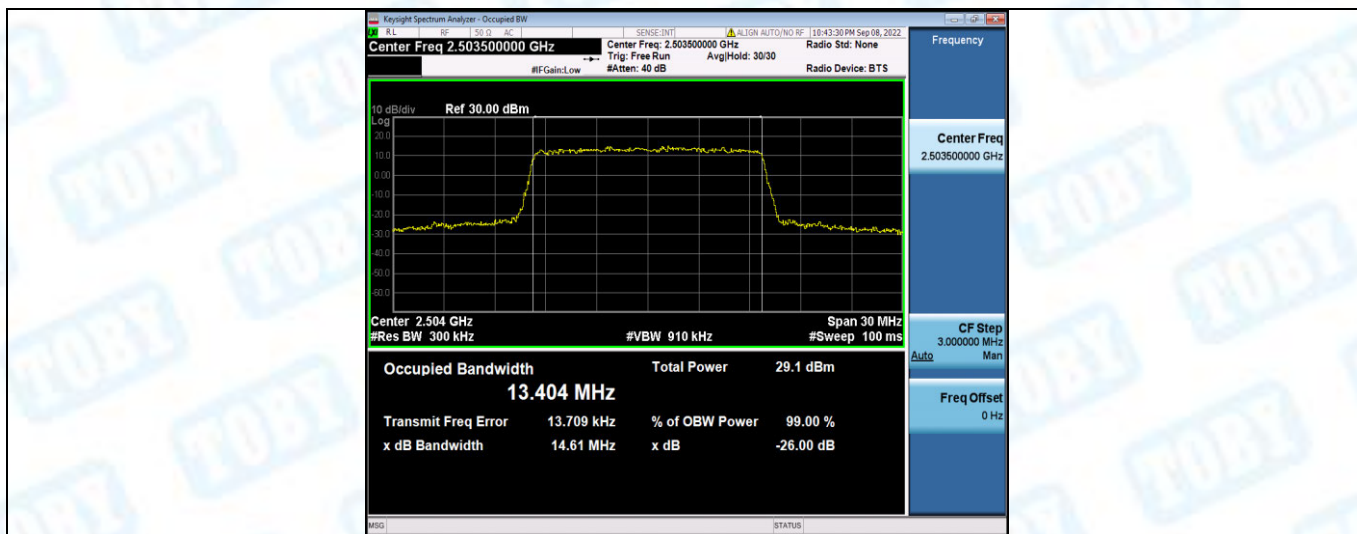

Band41-15MHz-QPSK-40620-75RB#0