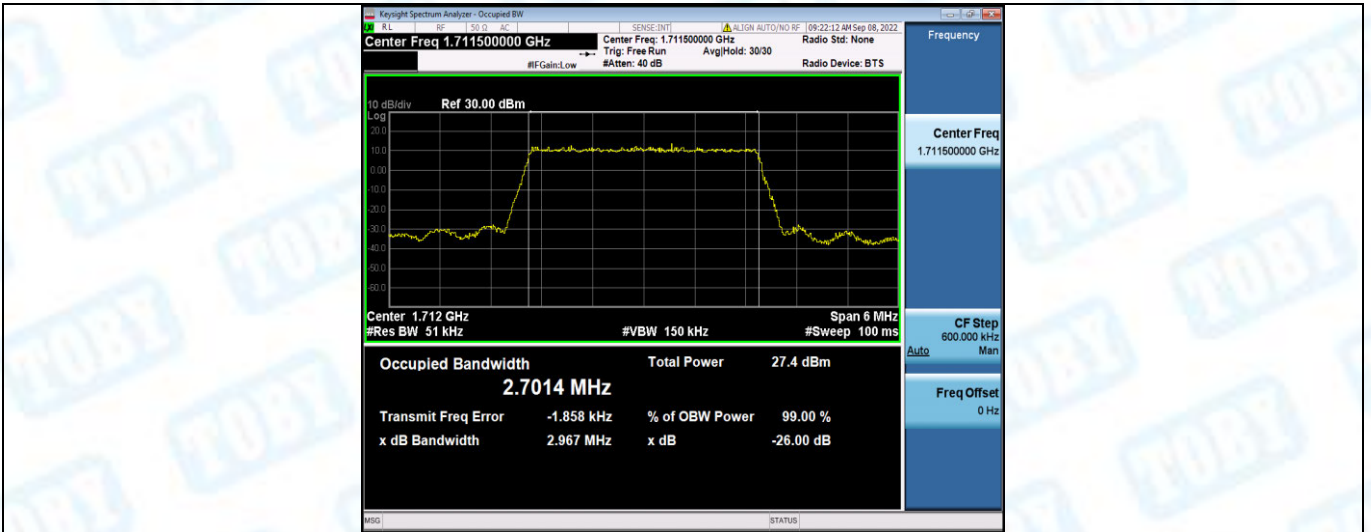

Band66-1.4MHz-16QAM-132322-6RB#0

Band66-1.4MHz-16QAM-132665-6RB#0

Band66-3MHz-QPSK-131987-15RB#0

Band66-3MHz-QPSK-132322-15RB#0

Band66-3MHz-QPSK-132657-15RB#0

Band66-3MHz-16QAM-131987-15RB#0

Band66-3MHz-16QAM-132322-15RB#0