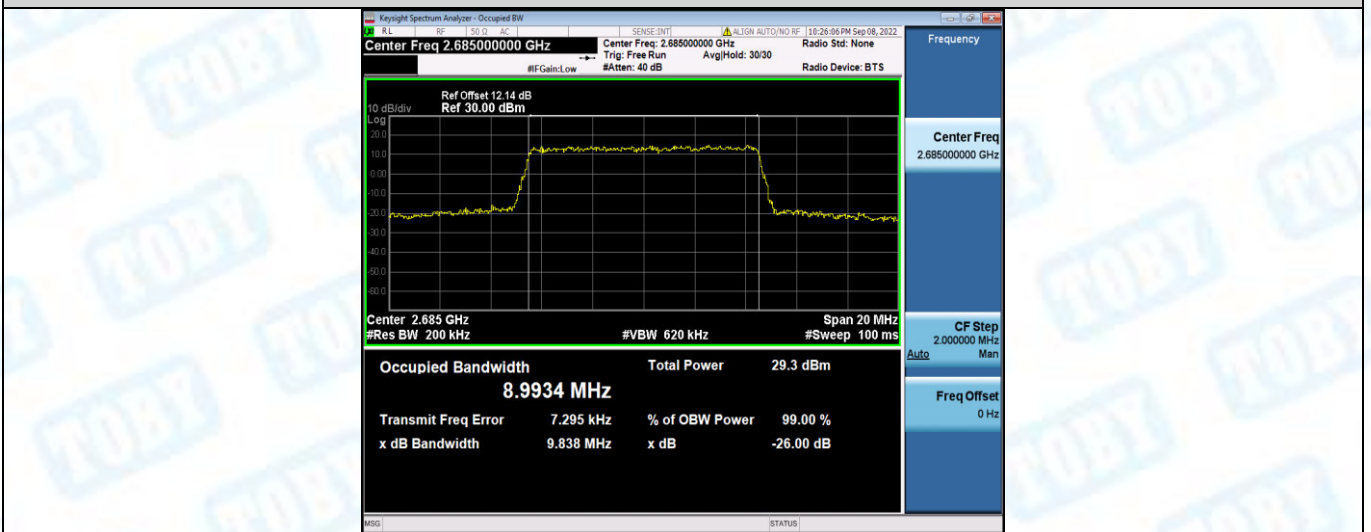

Band41-10MHz-QPSK-41540-50RB#0

Band41-10MHz-16QAM-39700-50RB#0