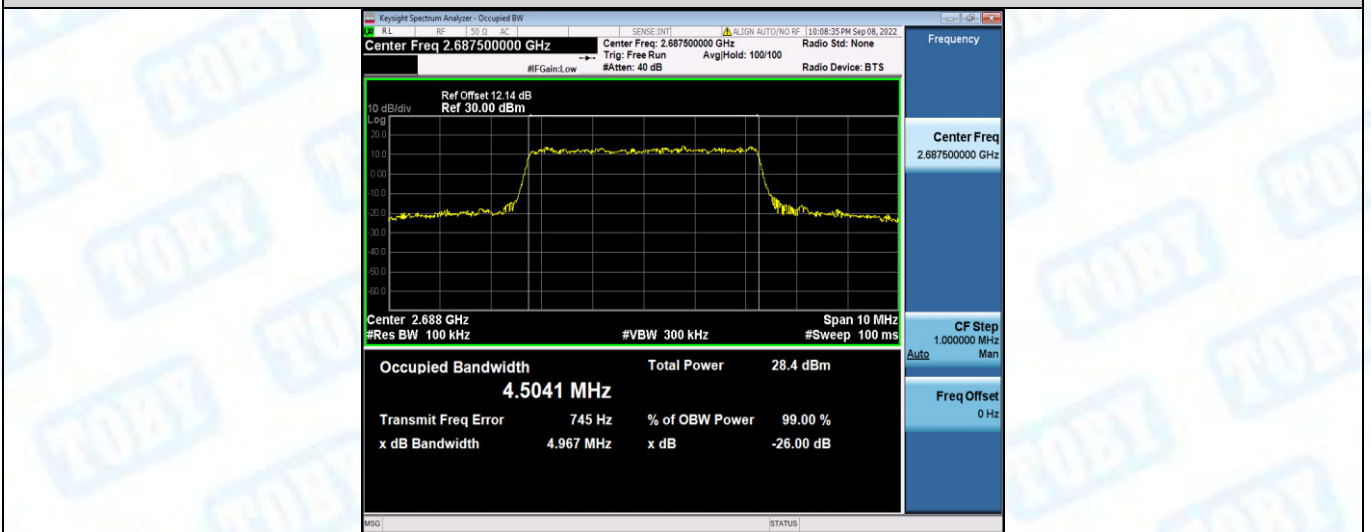

Band41-5MHz-QPSK-40620-25RB#0

Band41-5MHz-QPSK-41565-25RB#0

Band41-5MHz-16QAM-39675-25RB#0

Band41-5MHz-16QAM-40620-25RB#0

Band41-5MHz-16QAM-41565-25RB#0

Band41-10MHz-QPSK-39700-50RB#0

Band41-10MHz-QPSK-40620-50RB#0