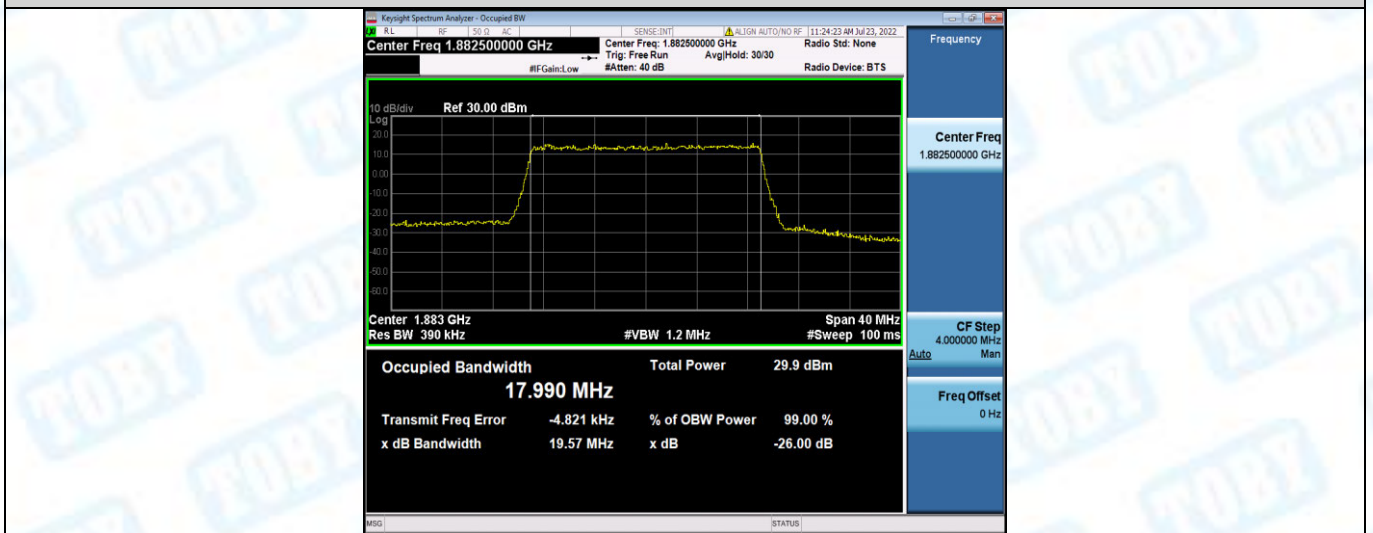

Band25-15MHz-16QAM-26115-75RB#0

Band25-15MHz-16QAM-26365-75RB#0

Band25-15MHz-16QAM-26615-75RB#0

Band25-20MHz-QPSK-26140-100RB#0

Band25-20MHz-QPSK-26365-100RB#0

Band25-20MHz-QPSK-26590-100RB#0

Band25-20MHz-16QAM-26140-100RB#0