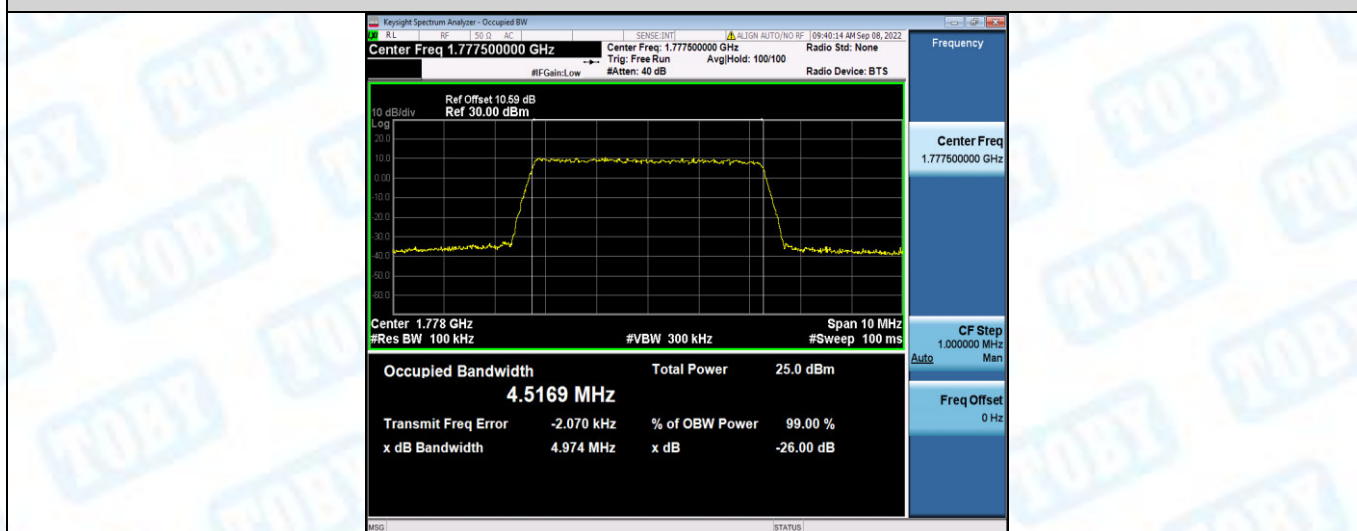

Band66-10MHz-QPSK-132022-50RB#0