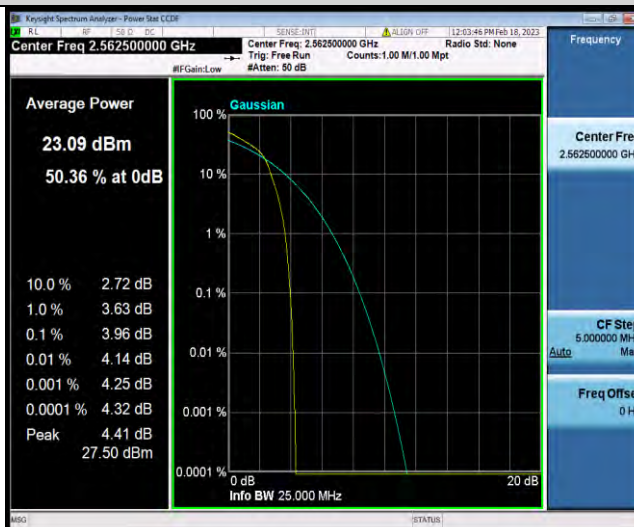

Band7-15MHz-16QAM-21375-75RB#0