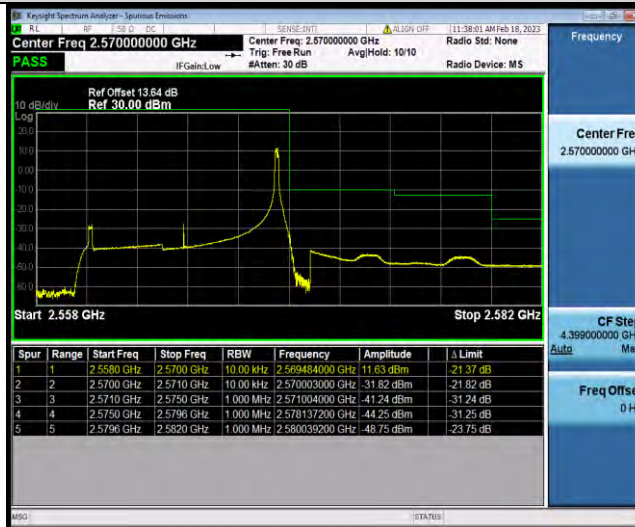

Band7-5MHz-16QAM-21425-1RB#24

Band7-5MHz-16QAM-21425-25RB#0

Band7-10MHz-QPSK-20800-1RB#0

BUREAU VERITAS

Test Report No.: W7L-P22120012RF04

Band7-10MHz-QPSK-20800-50RB#0

Band7-10MHz-QPSK-21400-1RB#49

Band7-10MHz-QPSK-21400-50RB#0