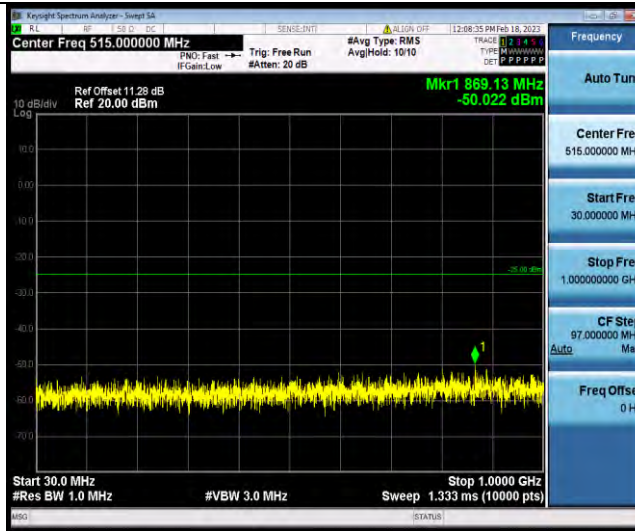

Test Report No.: W7L-P22120012RF04

Band7-15MHz-QPSK-21375-1RB#0-Range1:30~1000MHz

Band7-15MHz-QPSK-21375-1RB#0-Range2:1000~27000MHz

Band7-20MHz-QPSK-20850-1RB#0-Range1:30~1000MHz

BUREAU VERITAS

Test Report No.: W7L-P22120012RF04