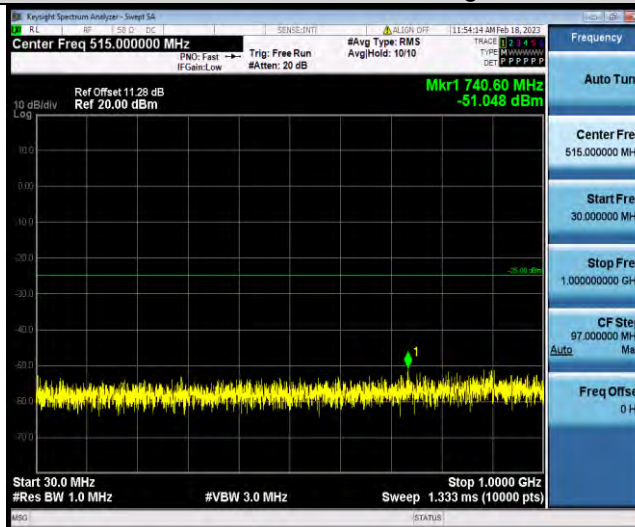

BUREAU VERITAS

Test Report No.: W7L-P22120012RF04

Band7-15MHz-QPSK-20825-1RB#0-Range2:1000~27000MHz

Band7-15MHz-QPSK-21100-1RB#0-Range1:30~1000MHz

Band7-15MHz-QPSK-21100-1RB#0-Range2:1000~27000MHz

BUREAU VERITAS