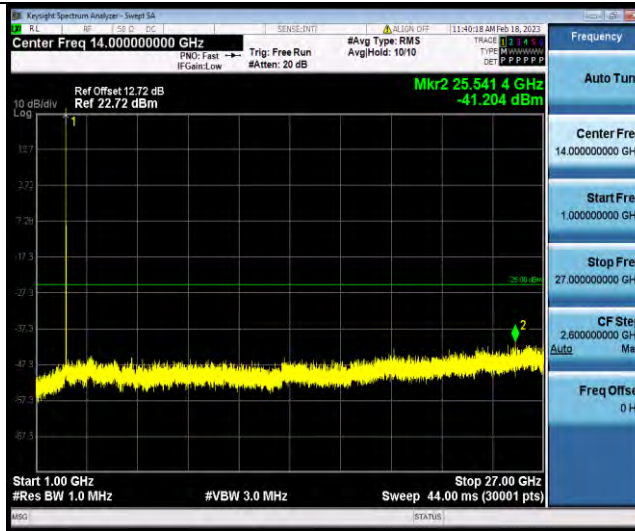

BUREAU VERITAS

Test Report No.: W7L-P22120012RF04

Band7-10MHz-QPSK-21400-1RB#0-Range1:30~1000MHz