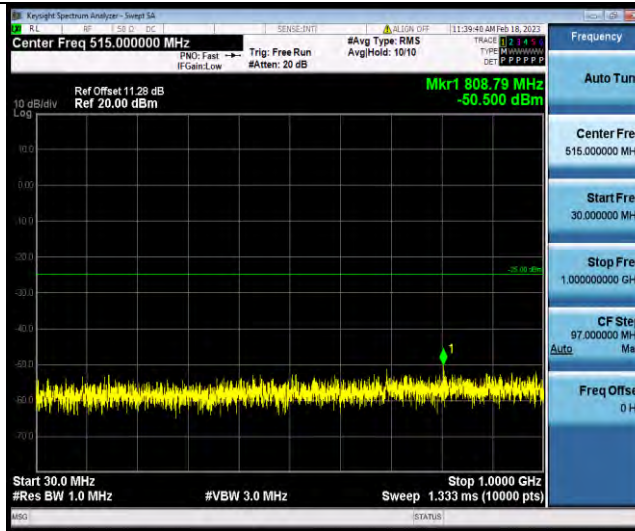

Band7-5MHz-QPSK-21425-1RB#0-Range2:1000~27000MHz

Band7-10MHz-QPSK-20800-1RB#0-Range1:30~1000MHz

BUREAU VERITAS

Test Report No.: W7L-P22120012RF04

Band7-10MHz-QPSK-20800-1RB#0-Range2:1000~27000MHz

Band7-10MHz-QPSK-21100-1RB#0-Range1:30~1000MHz