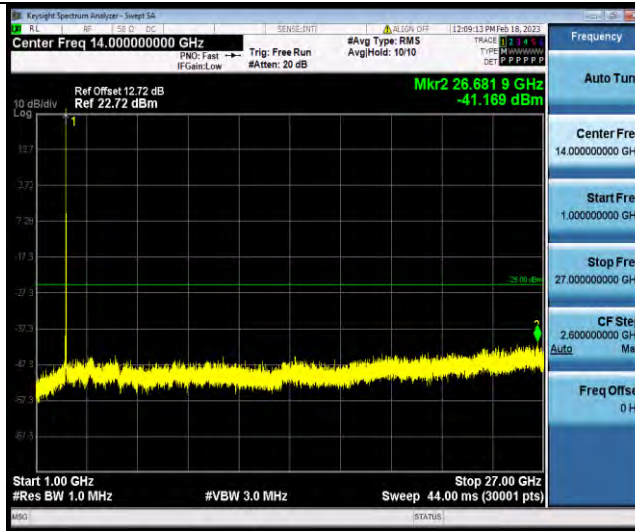

Band7-20MHz-QPSK-20850-1RB#0-Range2:1000~27000MHz

Band7-20MHz-QPSK-21100-1RB#0-Range1:30~1000MHz

Band7-20MHz-QPSK-21100-1RB#0-Range2:1000~27000MHz

BUREAU VERITAS

Test Report No.: W7L-P22120012RF04

Band7-20MHz-QPSK-21350-1RB#0-Range1:30~1000MHz