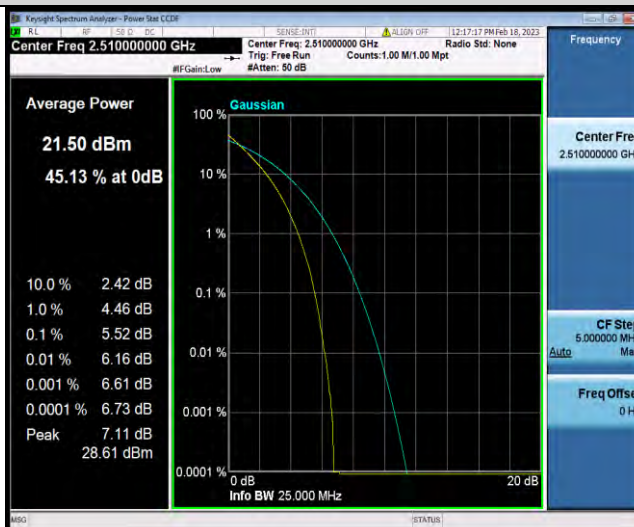

Test Report No.: W7L-P22120012RF04

Band7-20MHz-QPSK-20850-1RB#0

Band7-20MHz-QPSK-20850-100RB#0

Band7-20MHz-QPSK-21100-1RB#0

BUREAU VERITAS

Test Report No.: W7L-P22120012RF04

Band7-20MHz-QPSK-21100-100RB#0

Band7-20MHz-QPSK-21350-1RB#0