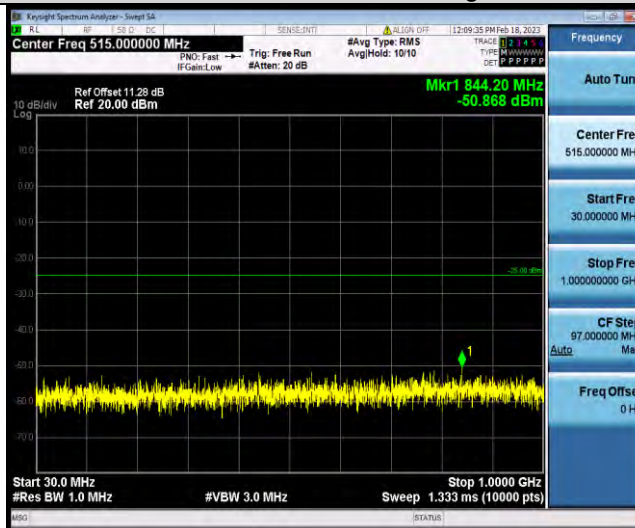

Band7-20MHz-QPSK-20850-1RB#0-Range2:1000~27000MHz

Band7-20MHz-QPSK-21100-1RB#0-Range1:30~1000MHz

Band7-20MHz-QPSK-21100-1RB#0-Range2:1000~27000MHz

BUREAU VERITAS

Test Report No.: W7L-P22120012RF04

Band7-20MHz-QPSK-21350-1RB#0-Range1:30~1000MHz