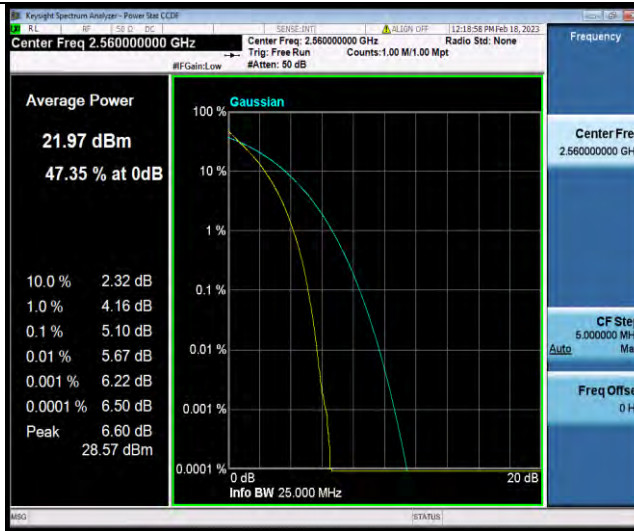

BUREAU VERITAS

Test Report No.: W7L-P22120012RF04

Band7-20MHz-16QAM-20850-1RB#0