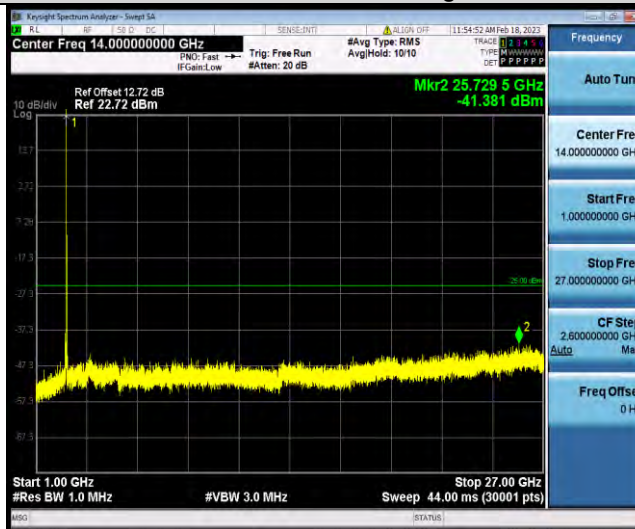

Band7-20MHz-QPSK-20850-1RB#0-Range1:30~1000MHz