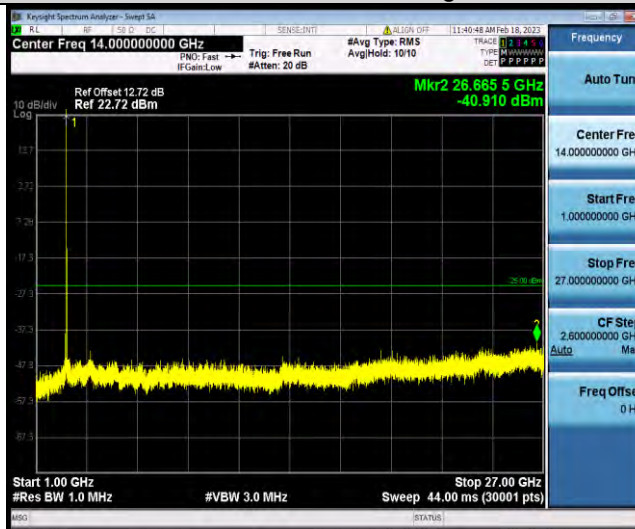

Band7-10MHz-QPSK-21100-1RB#0-Range2:1000~27000MHz

BUREAU VERITAS

Test Report No.: W7L-P22120012RF04

Band7-10MHz-QPSK-21400-1RB#0-Range1:30~1000MHz

Band7-10MHz-QPSK-21400-1RB#0-Range2:1000~27000MHz

Band7-15MHz-QPSK-20825-1RB#0-Range1:30~1000MHz