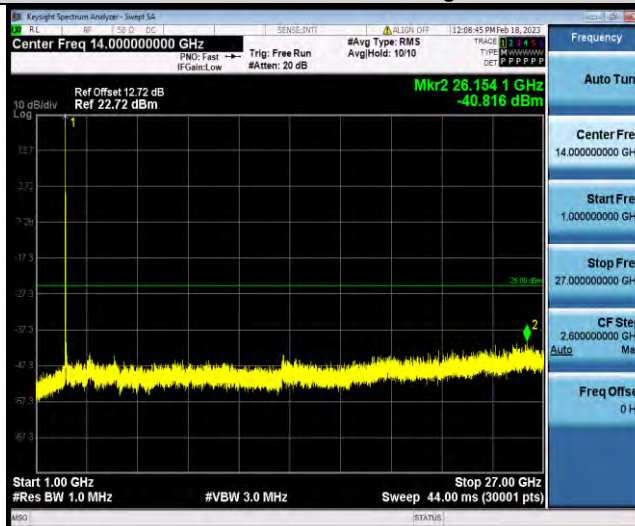

Band7-20MHz-QPSK-21100-1RB#0-Range1:30~1000MHz