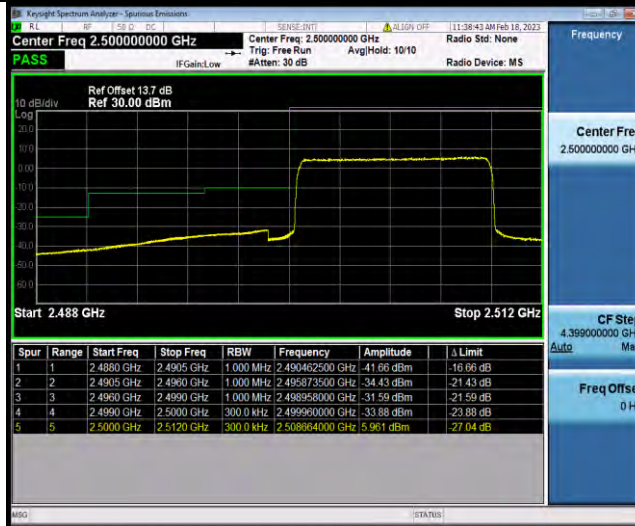

Band7-5MHz-16QAM-21425-1RB#24

Band7-5MHz-16QAM-21425-25RB#0

Band7-10MHz-QPSK-20800-1RB#0

BUREAU VERITAS

Test Report No.: W7L-P22120012RF04

Band7-10MHz-QPSK-20800-50RB#0

Band7-10MHz-QPSK-21400-1RB#49

Band7-10MHz-QPSK-21400-50RB#0