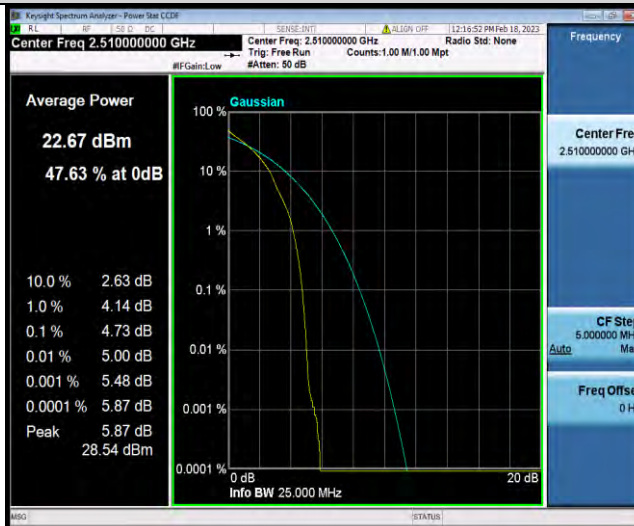

Test Report No.: W7L-P22120012RF04

Band7-20MHz-QPSK-20850-1RB#0

Band7-20MHz-QPSK-20850-100RB#0

Band7-20MHz-QPSK-21100-1RB#0

BUREAU VERITAS

Test Report No.: W7L-P22120012RF04

Band7-20MHz-QPSK-21100-100RB#0

Band7-20MHz-QPSK-21350-1RB#0