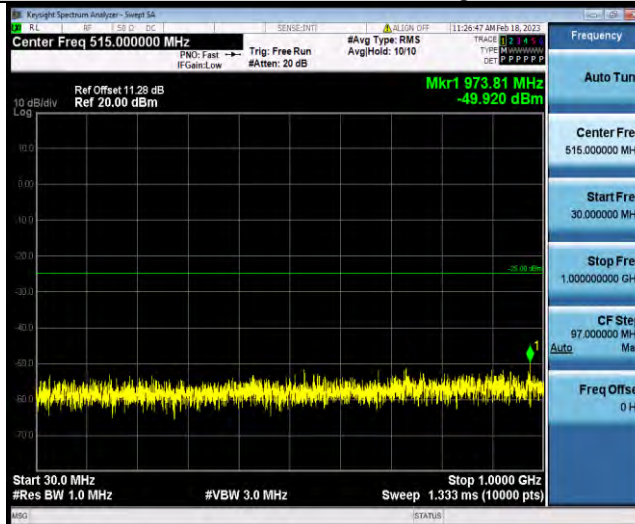

BUREAU VERITAS

Test Report No.: W7L-P22120012RF04

Test Graphs

BUREAU VERITAS

Test Report No.: W7L-P22120012RF04

Band7-5MHz-QPSK-21100-1RB#0-Range2:1000~27000MHz

Band7-5MHz-QPSK-21425-1RB#0-Range1:30~1000MHz