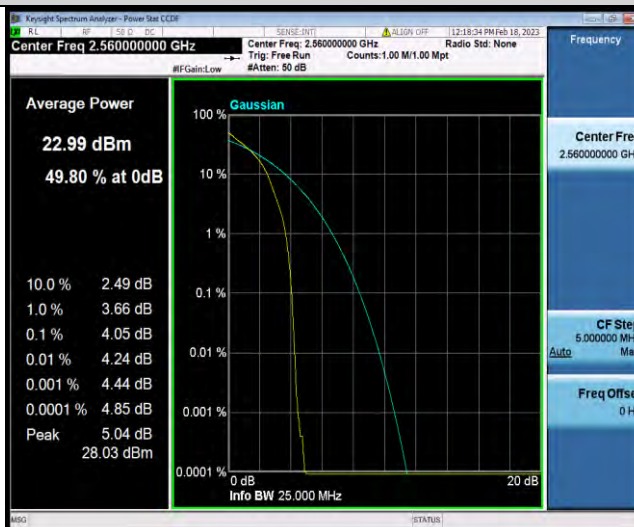

Test Report No.: W7L-P22120012RF04

Band7-20MHz-QPSK-20850-1RB#0

Band7-20MHz-QPSK-20850-100RB#0

Band7-20MHz-QPSK-21100-1RB#0

BUREAU VERITAS

Test Report No.: W7L-P22120012RF04

Band7-20MHz-QPSK-21100-100RB#0

Band7-20MHz-QPSK-21350-1RB#0