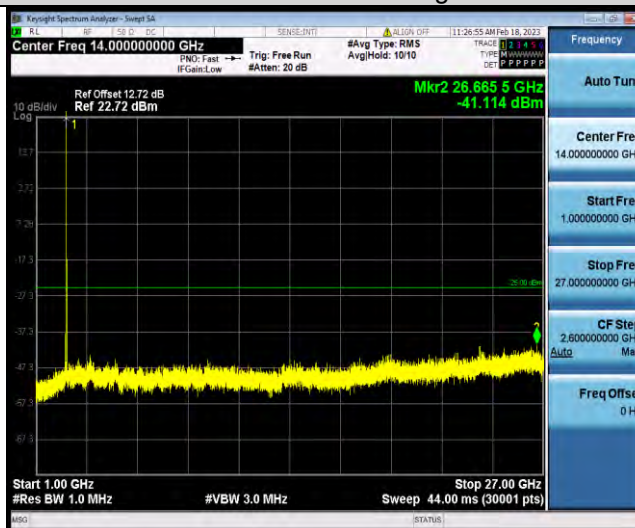

Band7-5MHz-QPSK-21425-1RB#0-Range2:1000~27000MHz

Band7-10MHz-QPSK-20800-1RB#0-Range1:30~1000MHz