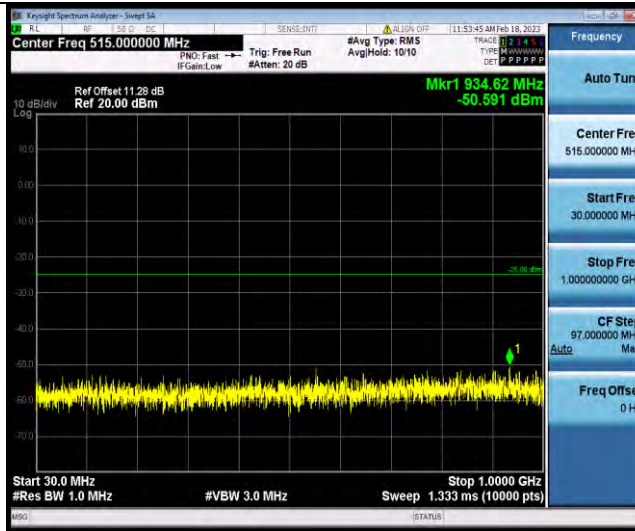

BUREAU VERITAS

Test Report No.: W7L-P22120012RF04

Band7-15MHz-QPSK-20825-1RB#0-Range2:1000~27000MHz