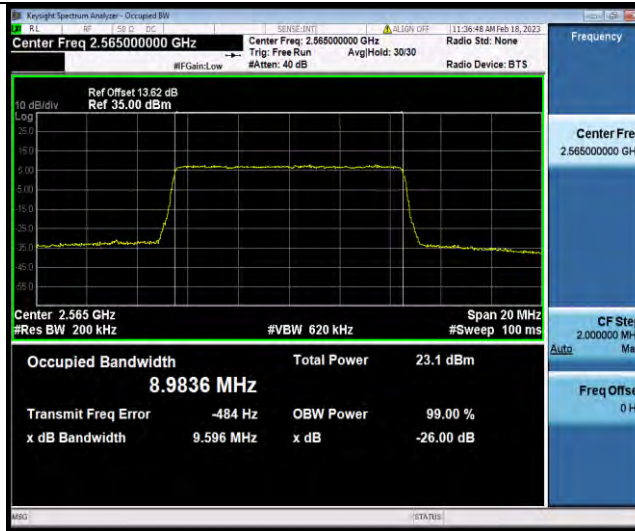

Test Report No.: W7L-P22120012RF04

Band7-10MHz-QPSK-20800-50RB#0

Band7-10MHz-QPSK-21100-50RB#0

Band7-10MHz-QPSK-21400-50RB#0

BUREAU VERITAS

Test Report No.: W7L-P22120012RF04

Band7-10MHz-16QAM-20800-50RB#0

Band7-10MHz-16QAM-21100-50RB#0