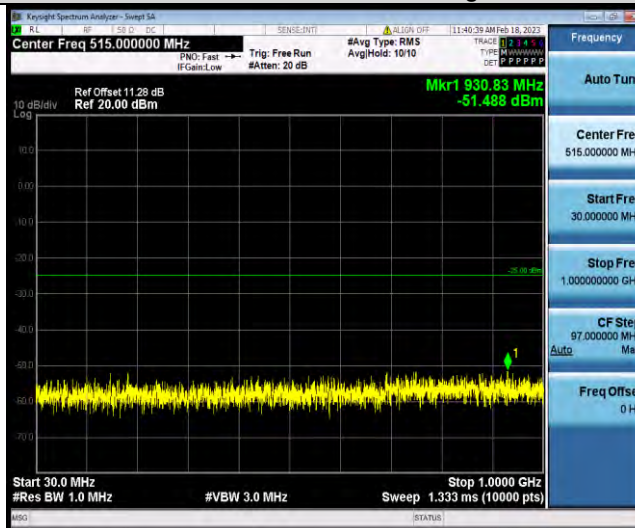

Band7-10MHz-QPSK-21100-1RB#0-Range2:1000~27000MHz

BUREAU VERITAS

Test Report No.: W7L-P22120012RF04

Band7-10MHz-QPSK-21400-1RB#0-Range1:30~1000MHz

Band7-10MHz-QPSK-21400-1RB#0-Range2:1000~27000MHz

Band7-15MHz-QPSK-20825-1RB#0-Range1:30~1000MHz