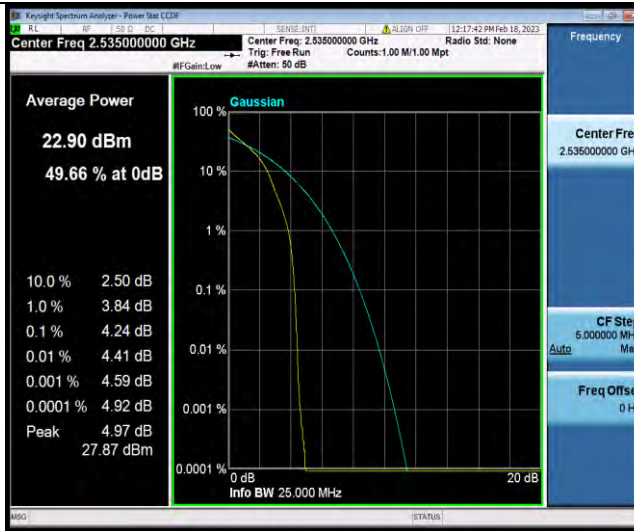

Test Report No.: W7L-P22120012RF04

Band7-20MHz-QPSK-20850-1RB#0

Band7-20MHz-QPSK-20850-100RB#0

Band7-20MHz-QPSK-21100-1RB#0

BUREAU VERITAS

Test Report No.: W7L-P22120012RF04

Band7-20MHz-QPSK-21100-100RB#0

Band7-20MHz-QPSK-21350-1RB#0