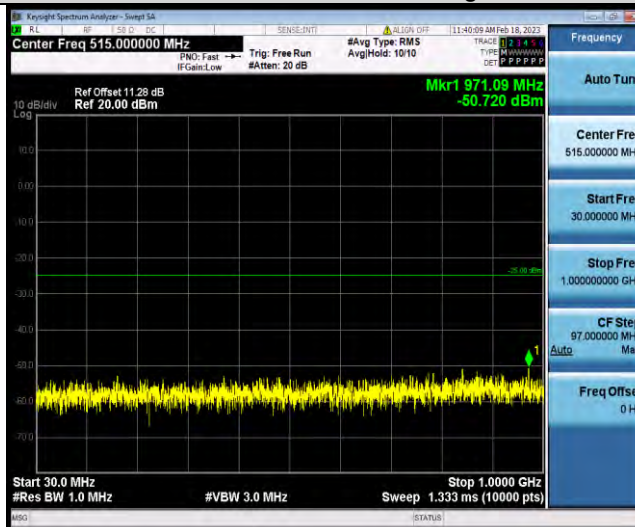

Band7-5MHz-QPSK-21425-1RB#0-Range2:1000~27000MHz

Band7-10MHz-QPSK-20800-1RB#0-Range1:30~1000MHz

BUREAU VERITAS

Test Report No.: W7L-P22120012RF04

Band7-10MHz-QPSK-20800-1RB#0-Range2:1000~27000MHz

Band7-10MHz-QPSK-21100-1RB#0-Range1:30~1000MHz