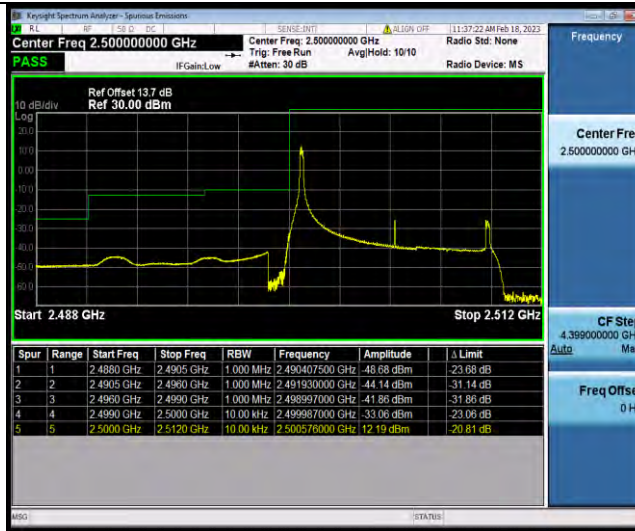

Band7-5MHz-16QAM-21425-1RB#24

Band7-5MHz-16QAM-21425-25RB#0

Band7-10MHz-QPSK-20800-1RB#0

BUREAU VERITAS

Test Report No.: W7L-P22120012RF04

Band7-10MHz-QPSK-20800-50RB#0

Band7-10MHz-QPSK-21400-1RB#49

Band7-10MHz-QPSK-21400-50RB#0