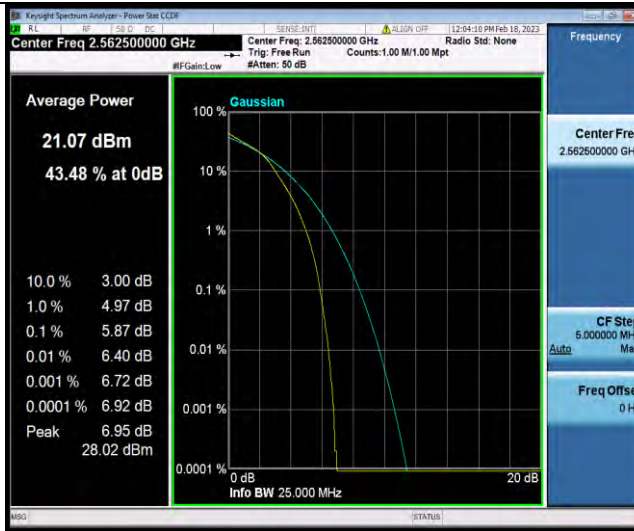

Test Report No.: W7L-P22120012RF04

Band7-20MHz-QPSK-20850-1RB#0

Band7-20MHz-QPSK-20850-100RB#0

Band7-20MHz-QPSK-21100-1RB#0

BUREAU VERITAS

Test Report No.: W7L-P22120012RF04

Band7-20MHz-QPSK-21100-100RB#0

Band7-20MHz-QPSK-21350-1RB#0