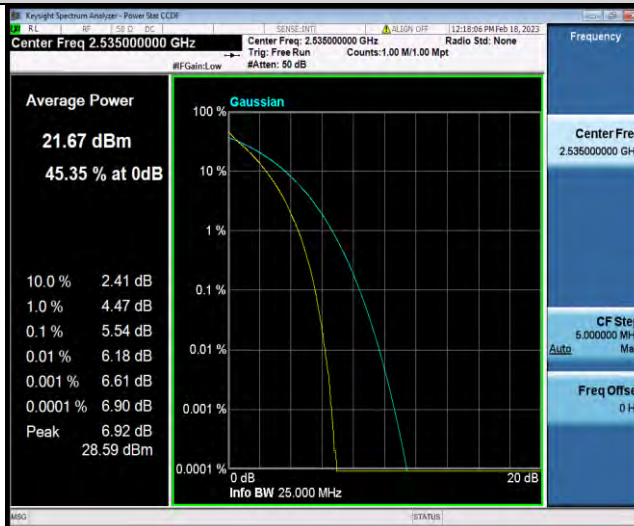

Test Report No.: W7L-P22120012RF04

Band7-20MHz-QPSK-20850-1RB#0

Band7-20MHz-QPSK-20850-100RB#0

Band7-20MHz-QPSK-21100-1RB#0

BUREAU VERITAS

Test Report No.: W7L-P22120012RF04

Band7-20MHz-QPSK-21100-100RB#0

Band7-20MHz-QPSK-21350-1RB#0