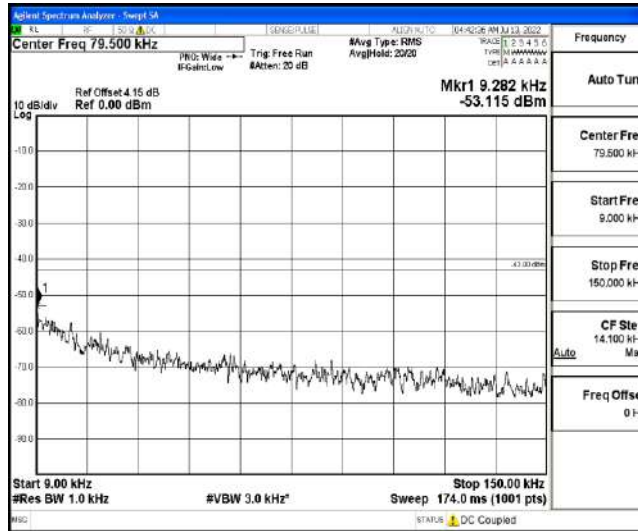

Band4-10MHz-QPSK-20000-1RB#0-Range1:0.009~0.15MHz

Band4-10MHz-QPSK-20000-1RB#0-Range2:0.15~30MHz