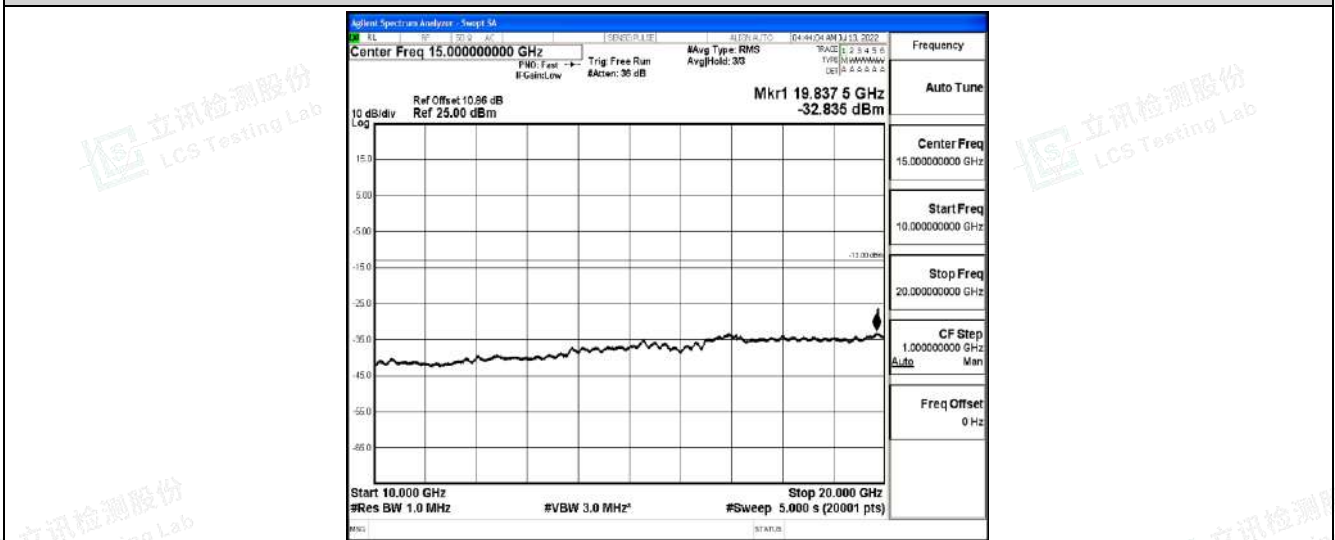

Band4-10MHz-QPSK-20000-1RB#0-Range1:0.009~0.15MHz

Band4-10MHz-QPSK-20000-1RB#0-Range2:0.15~30MHz

Band4-10MHz-QPSK-20000-1RB#0-Range3:30~1000MHz

Band4-10MHz-QPSK-20000-1RB#0-Range4:1000~10000MHz

Band4-10MHz-QPSK-20000-1RB#0-Range5:10000~20000MHz