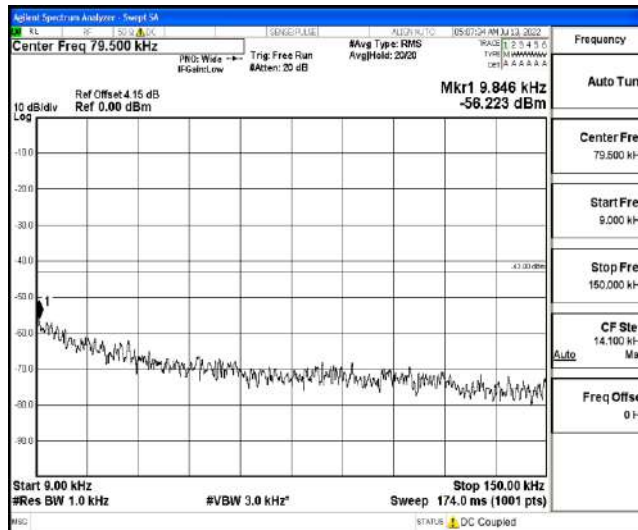

Band4-15MHz-QPSK-20025-1RB#0-Range1:0.009~0.15MHz

Band4-15MHz-QPSK-20025-1RB#0-Range2:0.15~30MHz