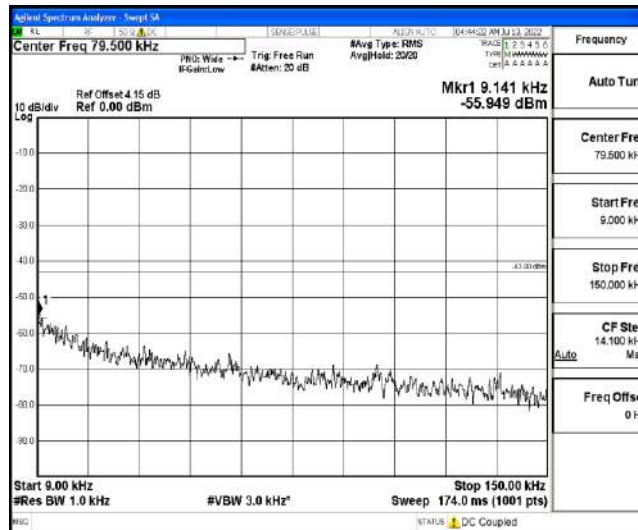

Band4-10MHz-16QAM-20000-1RB#0-Range1:0.009~0.15MHz

Band4-10MHz-16QAM-20000-1RB#0-Range2:0.15~30MHz