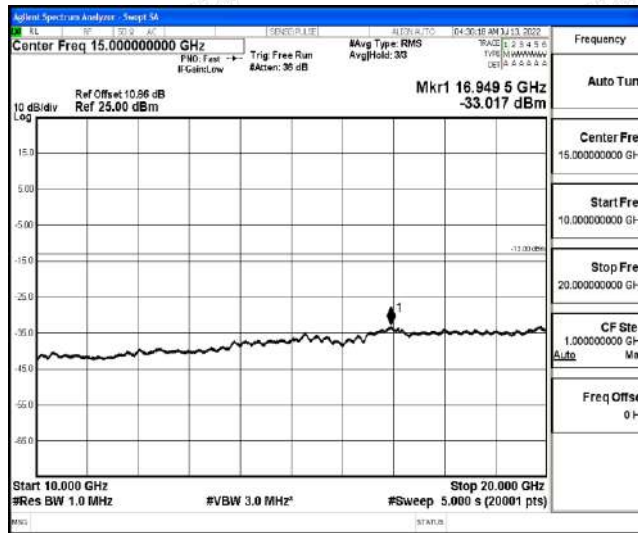

Band4-5MHz-16QAM-20375-1RB#0-Range5:10000~20000MHz

Band4-10MHz-QPSK-20000-1RB#0-Range1:0.009~0.15MHz