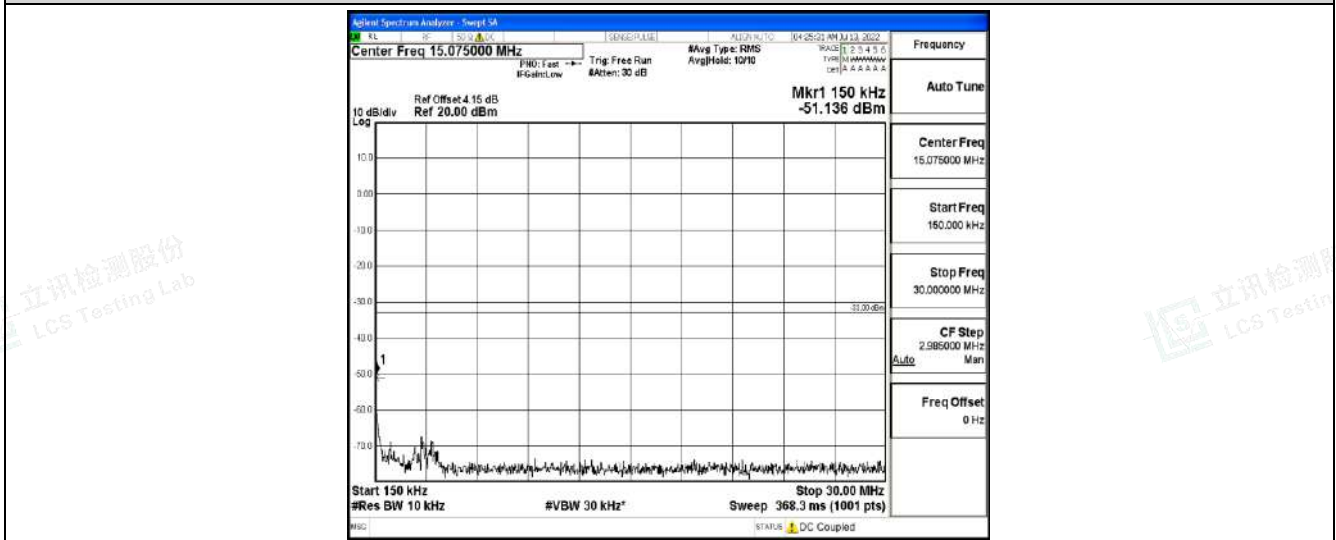

Band4-5MHz-16QAM-20175-1RB#0-Range2:0.15~30MHz

Band4-5MHz-16QAM-20175-1RB#0-Range3:30~1000MHz