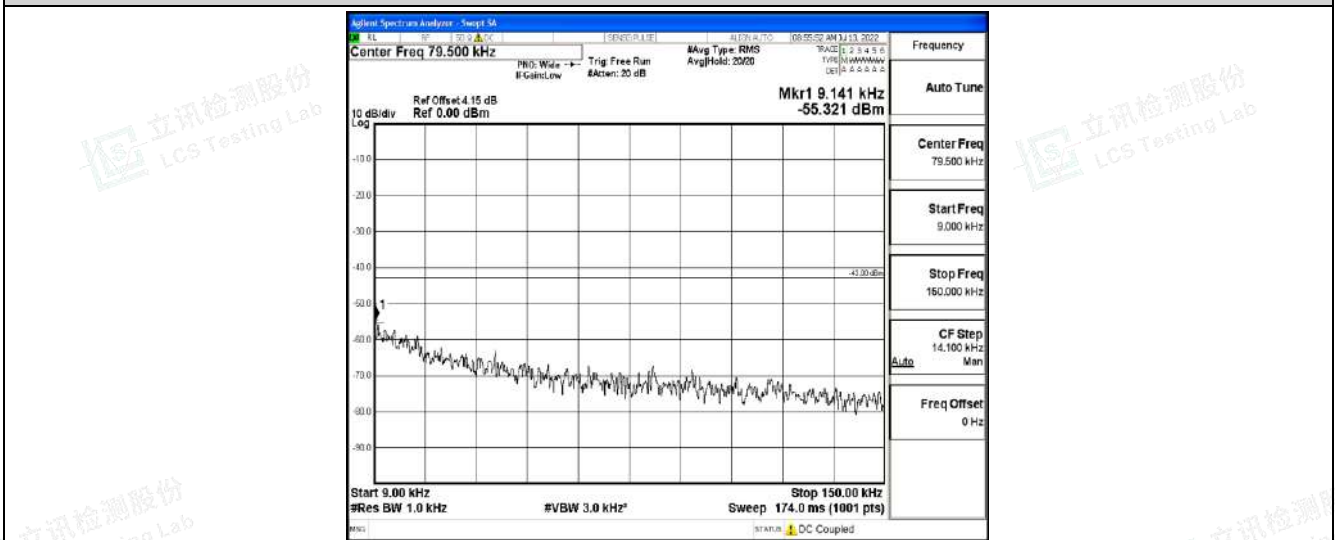

Band4-20MHz-16QAM-20175-1RB#0-Range2:0.15~30MHz

Band4-20MHz-16QAM-20175-1RB#0-Range3:30~1000MHz

Band4-20MHz-16QAM-20175-1RB#0-Range4:1000~10000MHz

Band4-20MHz-16QAM-20175-1RB#0-Range5:10000~20000MHz

Band4-20MHz-16QAM-20300-1RB#0-Range1:0.009~0.15MHz