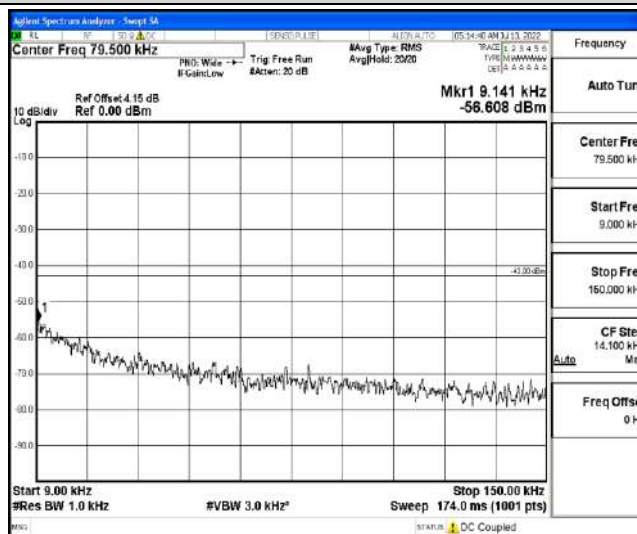

Band4-15MHz-QPSK-20175-1RB#0-Range4:1000~10000MHz

Band4-15MHz-QPSK-20175-1RB#0-Range5:10000~20000MHz

Band4-15MHz-QPSK-20325-1RB#0-Range1:0.009~0.15MHz

Band4-15MHz-QPSK-20325-1RB#0-Range2:0.15~30MHz

Band4-15MHz-QPSK-20325-1RB#0-Range3:30~1000MHz