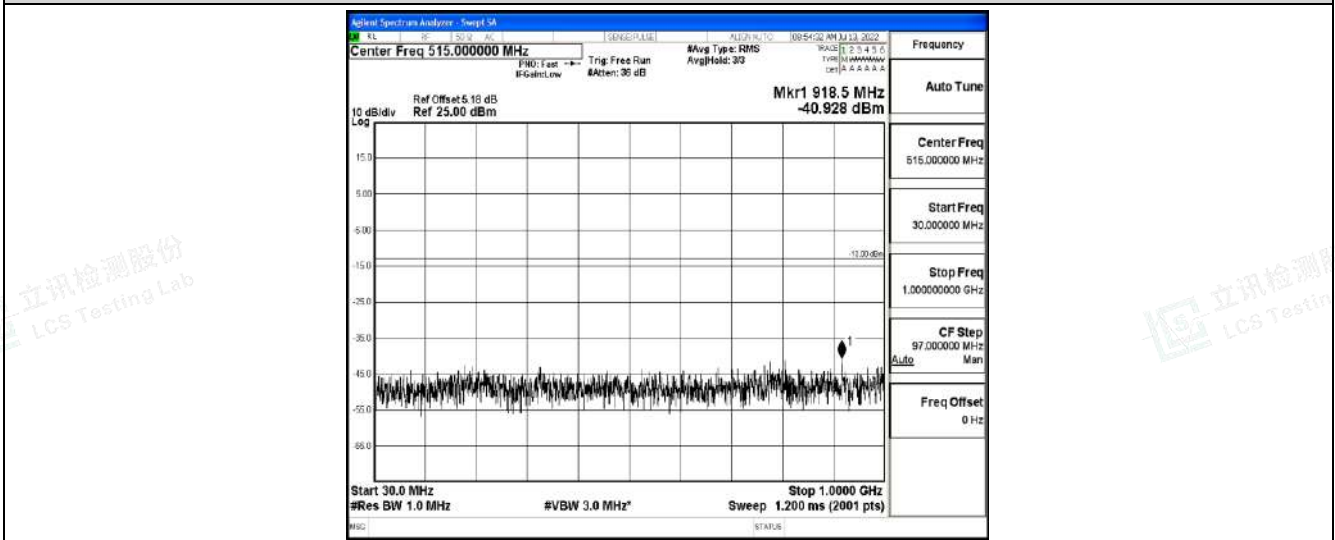

Band4-20MHz-QPSK-20175-1RB#0-Range5:10000~20000MHz

Band4-20MHz-QPSK-20300-1RB#0-Range1:0.009~0.15MHz

Band4-20MHz-QPSK-20300-1RB#0-Range2:0.15~30MHz

Band4-20MHz-QPSK-20300-1RB#0-Range3:30~1000MHz

Band4-20MHz-QPSK-20300-1RB#0-Range4:1000~10000MHz