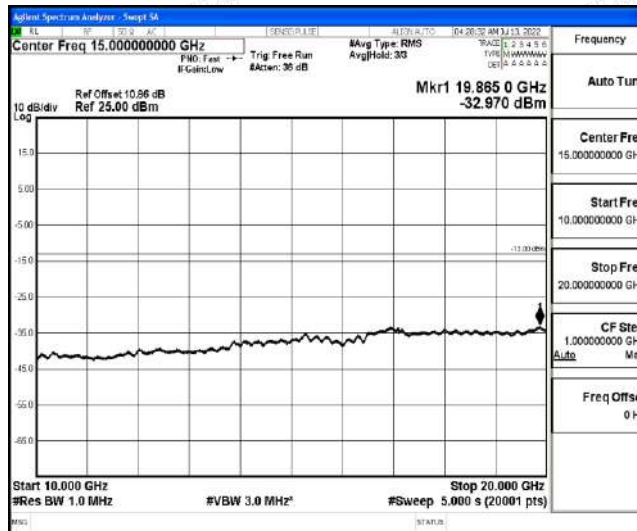

Band4-5MHz-QPSK-20375-1RB#0-Range5:10000~20000MHz

Band4-5MHz-16QAM-19975-1RB#0-Range1:0.009~0.15MHz