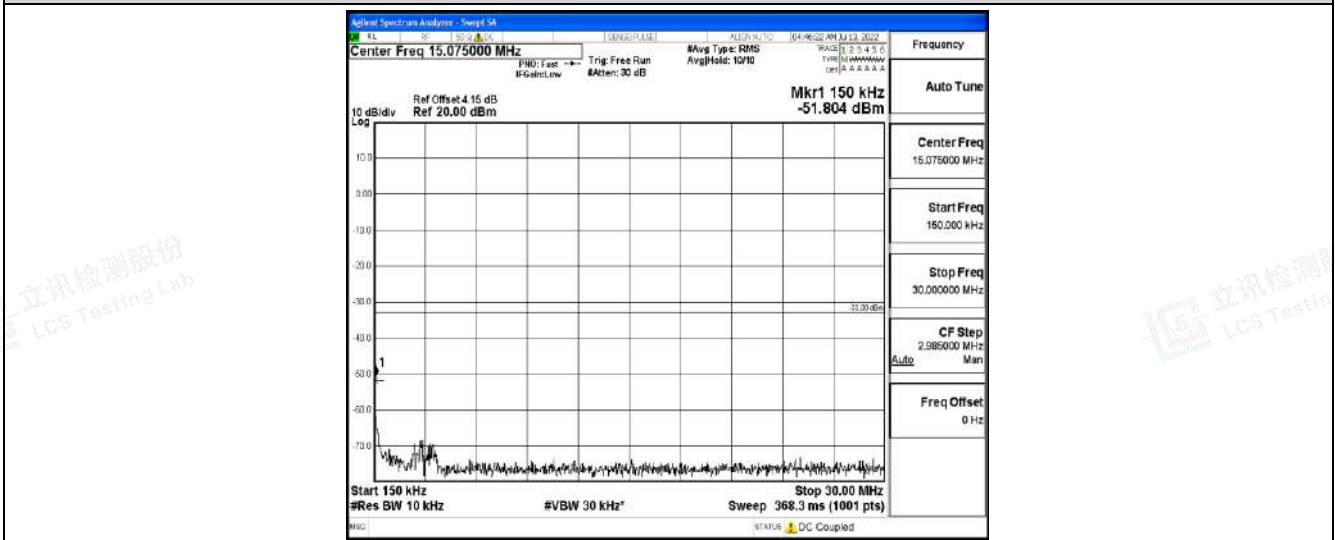

Band4-10MHz-QPSK-20175-1RB#0-Range2:0.15~30MHz

Band4-10MHz-QPSK-20175-1RB#0-Range3:30~100MHz