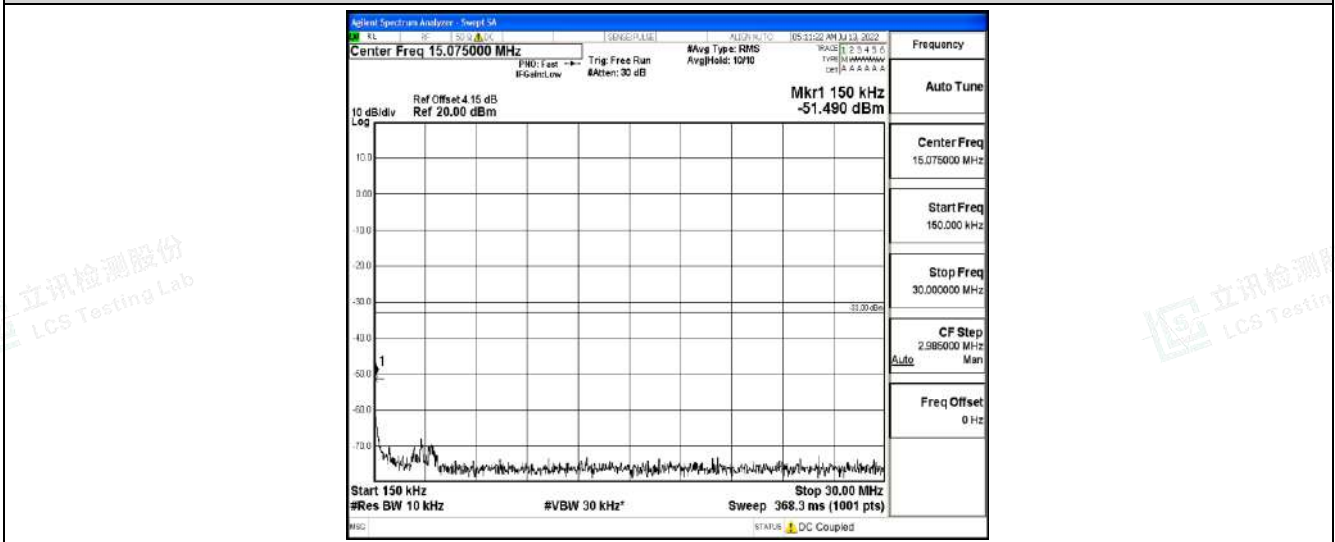

Band4-15MHz-QPSK-2025-1RB#0-Range4:1000~10000MHz

Band4-15MHz-QPSK-2025-1RB#0-Range5:10000~20000MHz

Band4-15MHz-QPSK-20175-1RB#0-Range1:0.009~0.15MHz

Band4-15MHz-QPSK-20175-1RB#0-Range2:0.15~30MHz

Band4-15MHz-QPSK-20175-1RB#0-Range3:30~100MHz