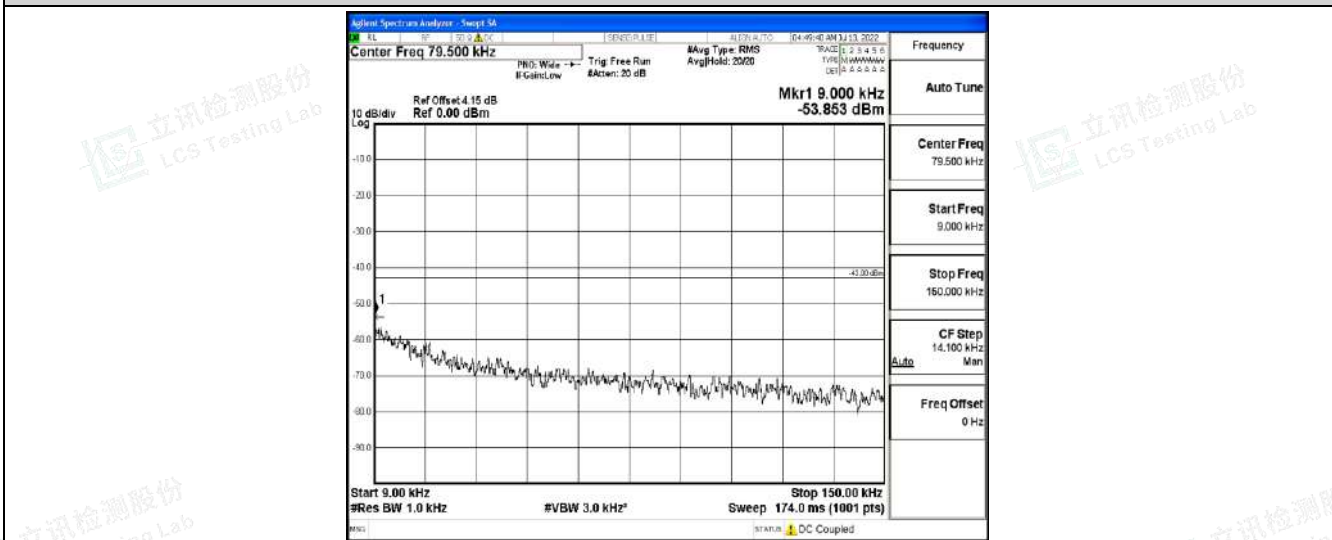

Band4-10MHz-QPSK-20350-1RB#0-Range1:0.009~0.15MHz

Band4-10MHz-QPSK-20350-1RB#0-Range2:0.15~30MHz