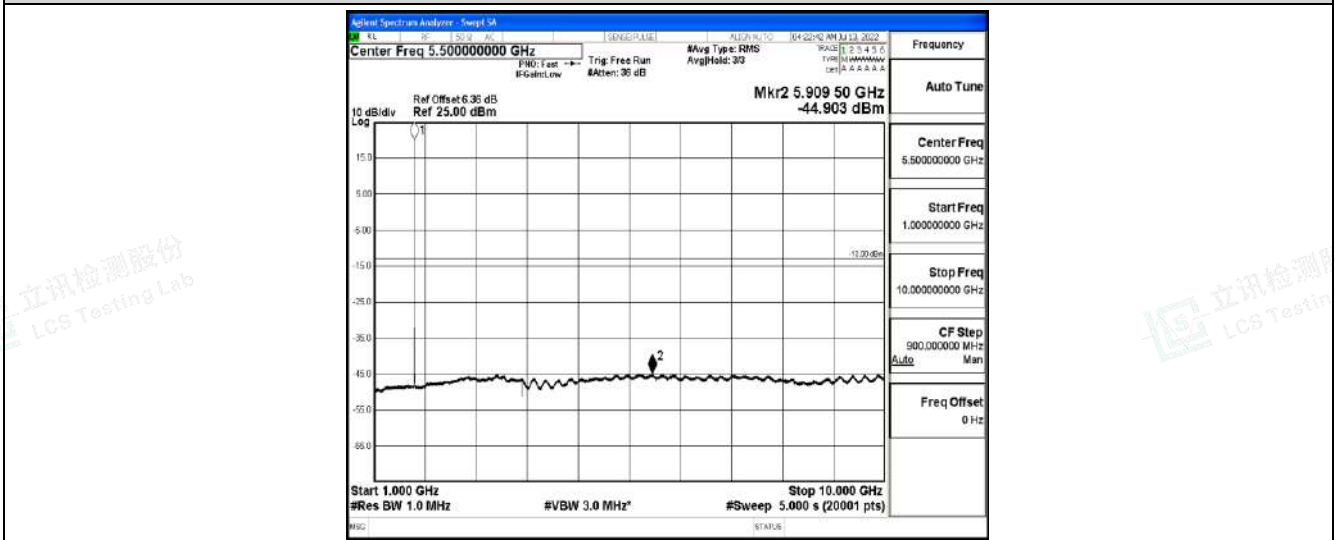

Band4-5MHz-16QAM-19975-1RB#0-Range1:0.009~0.15MHz

Band4-5MHz-16QAM-19975-1RB#0-Range2:0.15~30MHz

Band4-5MHz-16QAM-19975-1RB#0-Range3:30~1000MHz

Band4-5MHz-16QAM-19975-1RB#0-Range4:1000~10000MHz

Band4-5MHz-16QAM-19975-1RB#0-Range5:10000~20000MHz