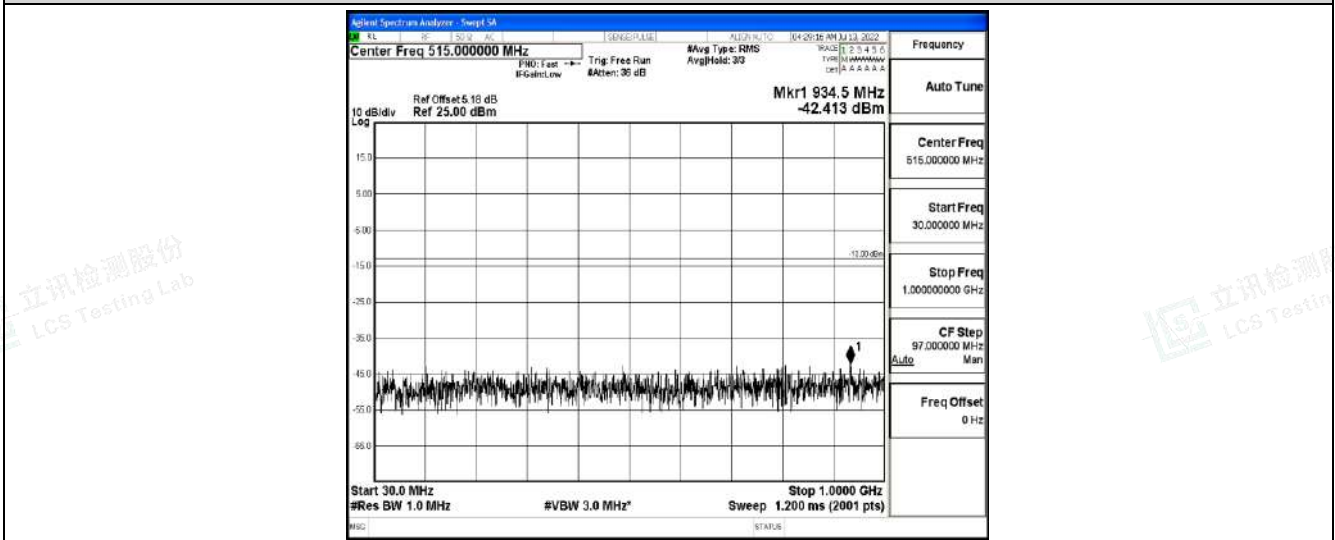

Band4-5MHz-16QAM-20375-1RB#0-Range1:0.009~0.15MHz

Band4-5MHz-16QAM-20375-1RB#0-Range2:0.15~30MHz

Band4-5MHz-16QAM-20375-1RB#0-Range3:30~1000MHz

Band4-5MHz-16QAM-20375-1RB#0-Range4:1000~10000MHz

Band4-5MHz-16QAM-20375-1RB#0-Range5:10000~20000MHz