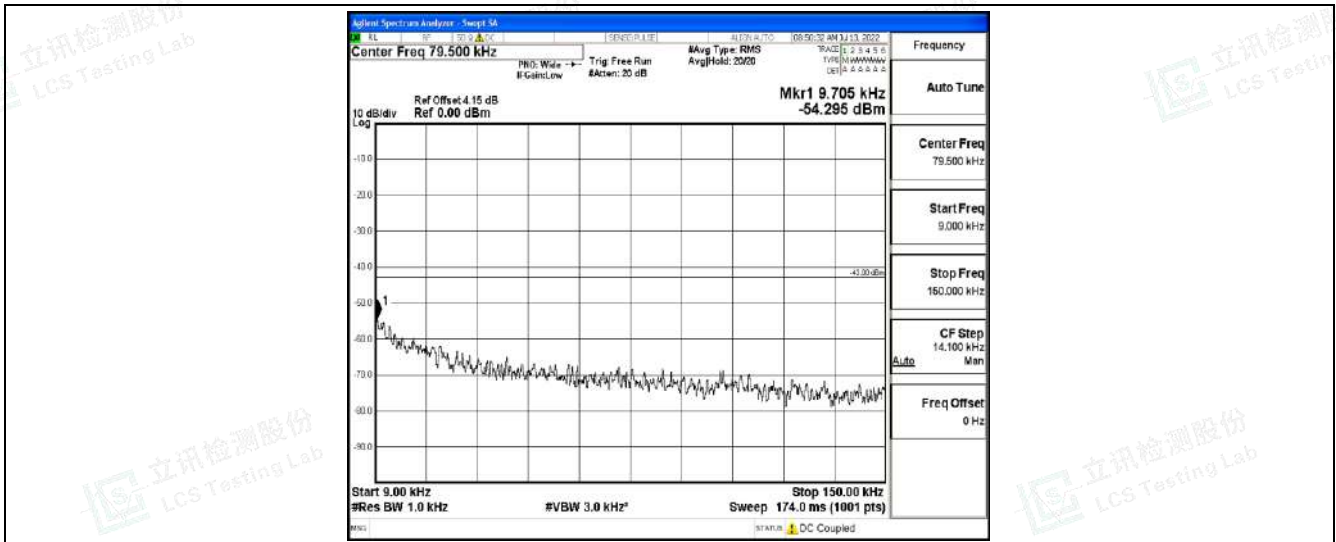

Band4-20MHz-QPSK-20175-1RB#0-Range1:0.009~0.15MHz

Band4-20MHz-QPSK-20175-1RB#0-Range2:0.15~30MHz