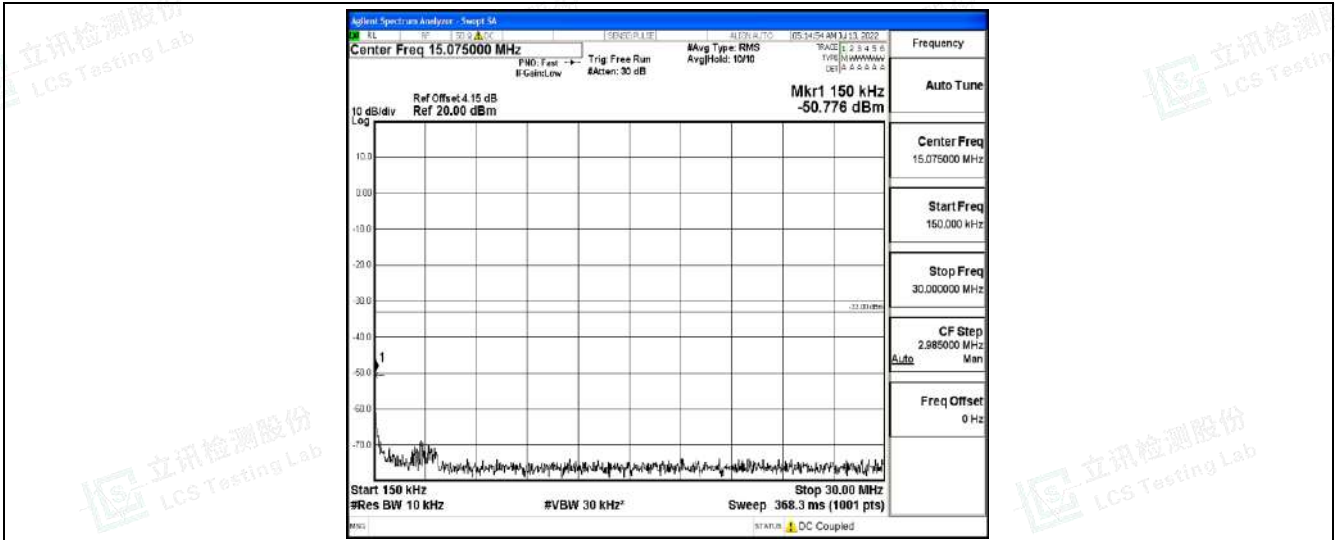

Band4-15MHz-QPSK-20175-1RB#0-Range4:1000~10000MHz

Band4-15MHz-QPSK-20175-1RB#0-Range5:10000~20000MHz

Band4-15MHz-QPSK-20325-1RB#0-Range1:0.009~0.15MHz

Band4-15MHz-QPSK-20325-1RB#0-Range2:0.15~30MHz

Band4-15MHz-QPSK-20325-1RB#0-Range3:30~1000MHz