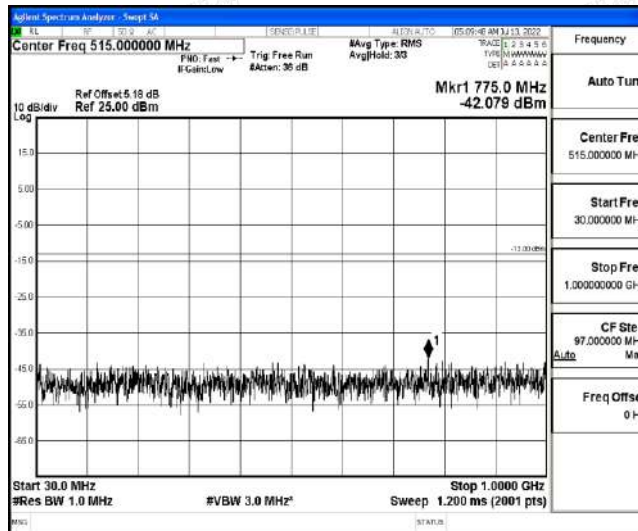

Band4-15MHz-16QAM-20025-1RB#0-Range3:30~1000MHz

Band4-15MHz-16QAM-20025-1RB#0-Range4:1000~10000MHz