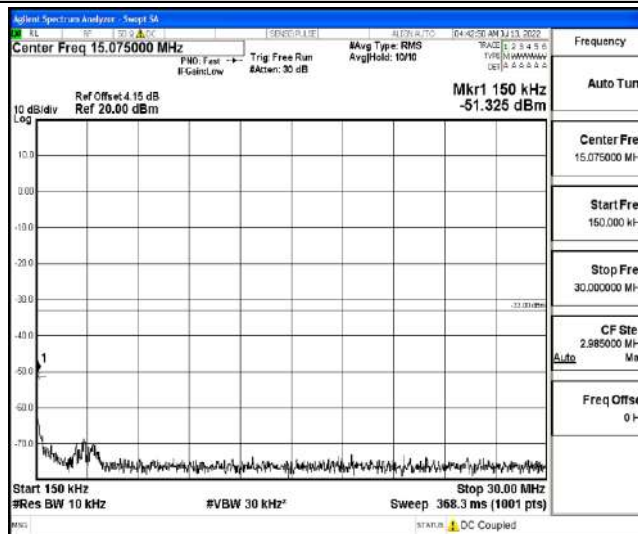

Band4-10MHz-QPSK-20000-1RB#0-Range2:0.15~30MHz

Band4-10MHz-QPSK-20000-1RB#0-Range3:30~1000MHz