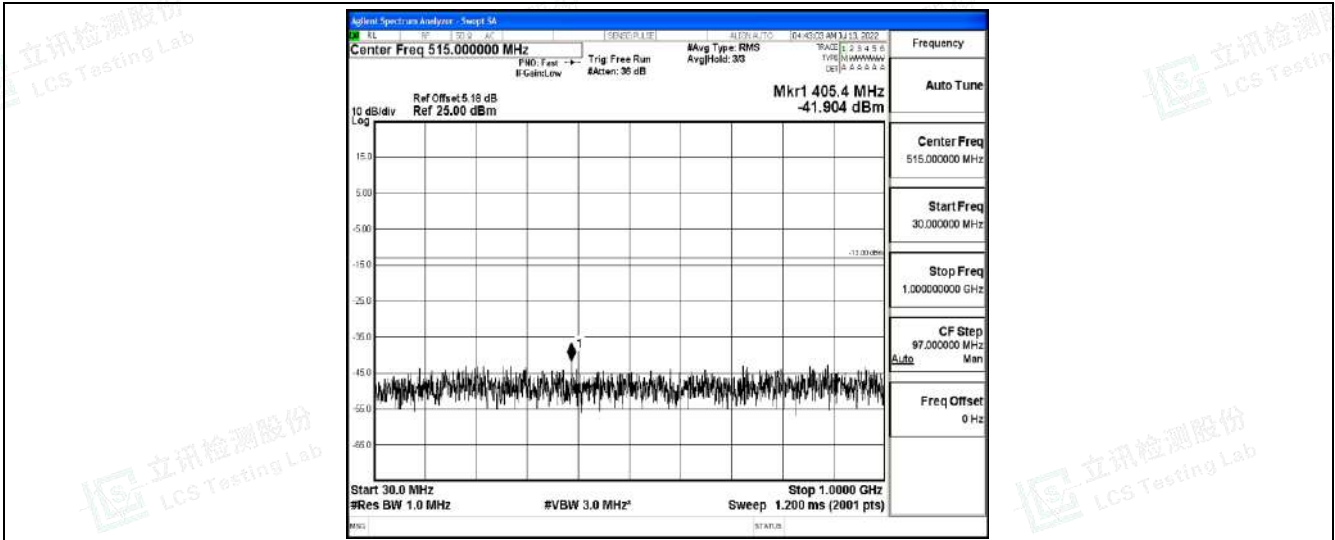

Band4-10MHz-QPSK-20000-1RB#0-Range1:0.009~0.15MHz

Band4-10MHz-QPSK-20000-1RB#0-Range2:0.15~30MHz

Band4-10MHz-QPSK-20000-1RB#0-Range3:30~1000MHz

Band4-10MHz-QPSK-20000-1RB#0-Range4:1000~10000MHz

Band4-10MHz-QPSK-20000-1RB#0-Range5:10000~20000MHz