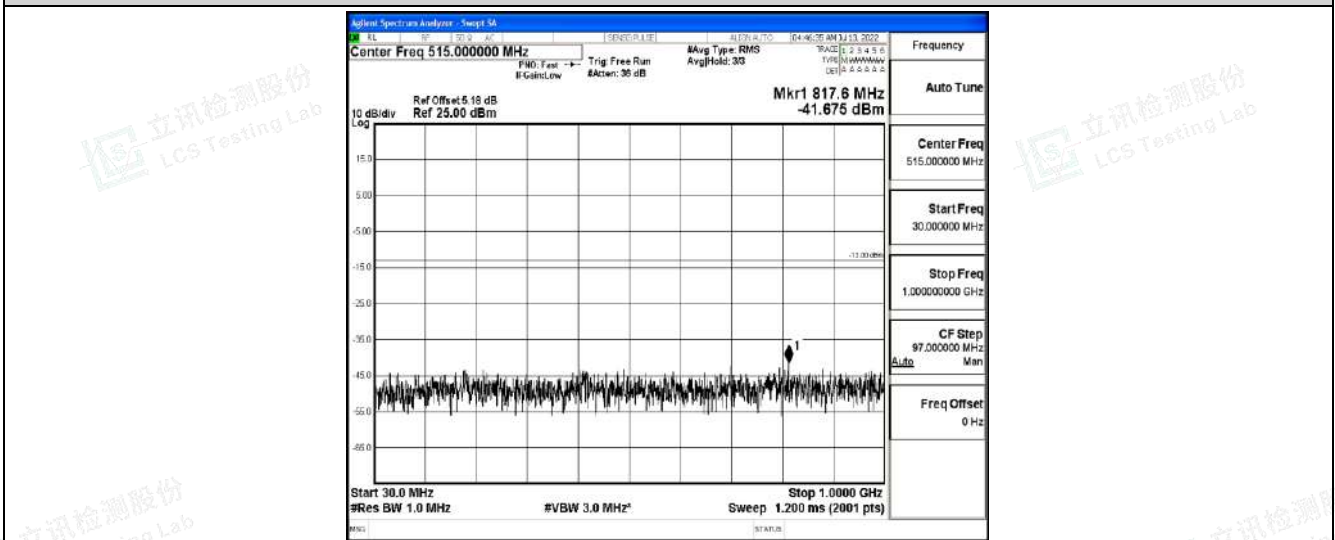

Band4-10MHz-QPSK-20175-1RB#0-Range1:0.009~0.15MHz

Band4-10MHz-QPSK-20175-1RB#0-Range2:0.15~30MHz

Band4-10MHz-QPSK-20175-1RB#0-Range3:30~100MHz

Band4-10MHz-QPSK-20175-1RB#0-Range4:1000~10000MHz

Band4-10MHz-QPSK-20175-1RB#0-Range5:10000~20000MHz