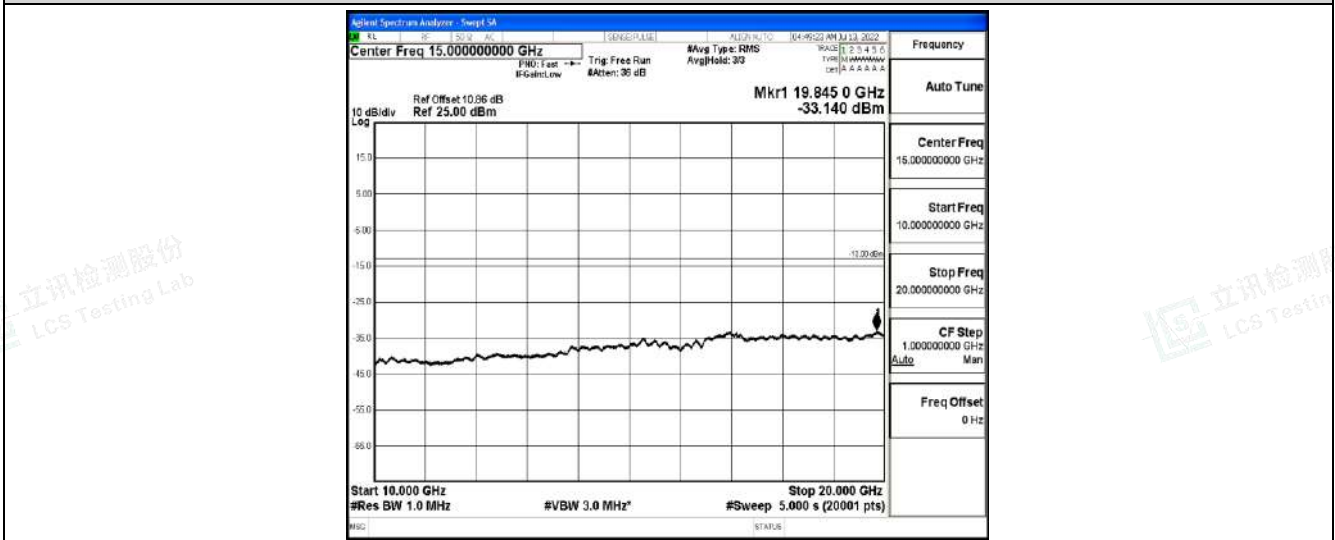

Band4-10MHz-16QAM-20175-1RB#0-Range2:0.15~30MHz

Band4-10MHz-16QAM-20175-1RB#0-Range3:30~1000MHz

Band4-10MHz-16QAM-20175-1RB#0-Range4:1000~10000MHz

Band4-10MHz-16QAM-20175-1RB#0-Range5:10000~20000MHz

Band4-10MHz-16QAM-20350-1RB#0-Range1:0.009~0.15MHz