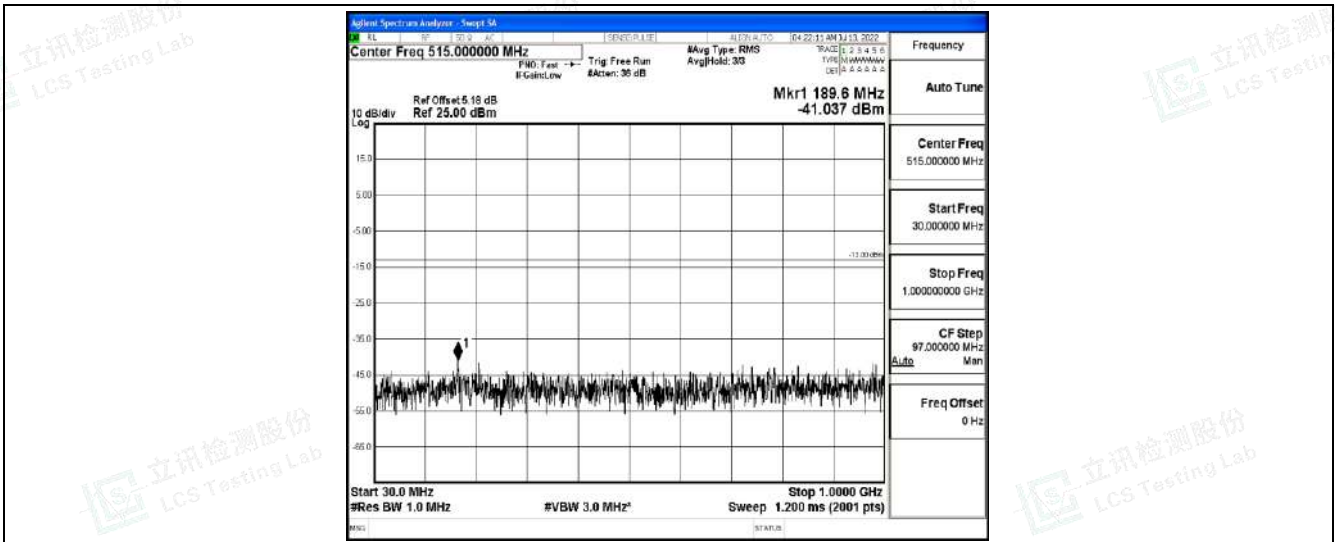

Band4-5MHz-16QAM-19975-1RB#0-Range1:0.009~0.15MHz

Band4-5MHz-16QAM-19975-1RB#0-Range2:0.15~30MHz

Band4-5MHz-16QAM-19975-1RB#0-Range3:30~1000MHz

Band4-5MHz-16QAM-19975-1RB#0-Range4:1000~10000MHz

Band4-5MHz-16QAM-19975-1RB#0-Range5:10000~20000MHz