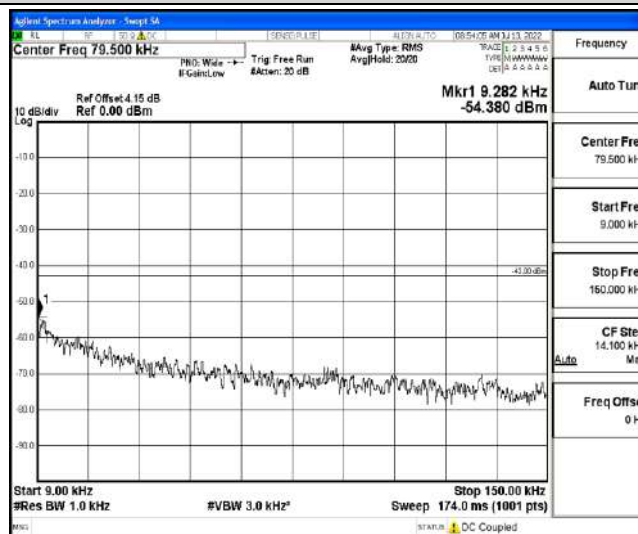

Band4-20MHz-QPSK-20175-1RB#0-Range5:10000~20000MHz

Band4-20MHz-QPSK-20300-1RB#0-Range1:0.009~0.15MHz

Band4-20MHz-QPSK-20300-1RB#0-Range2:0.15~30MHz

Band4-20MHz-QPSK-20300-1RB#0-Range3:30~1000MHz

Band4-20MHz-QPSK-20300-1RB#0-Range4:1000~10000MHz