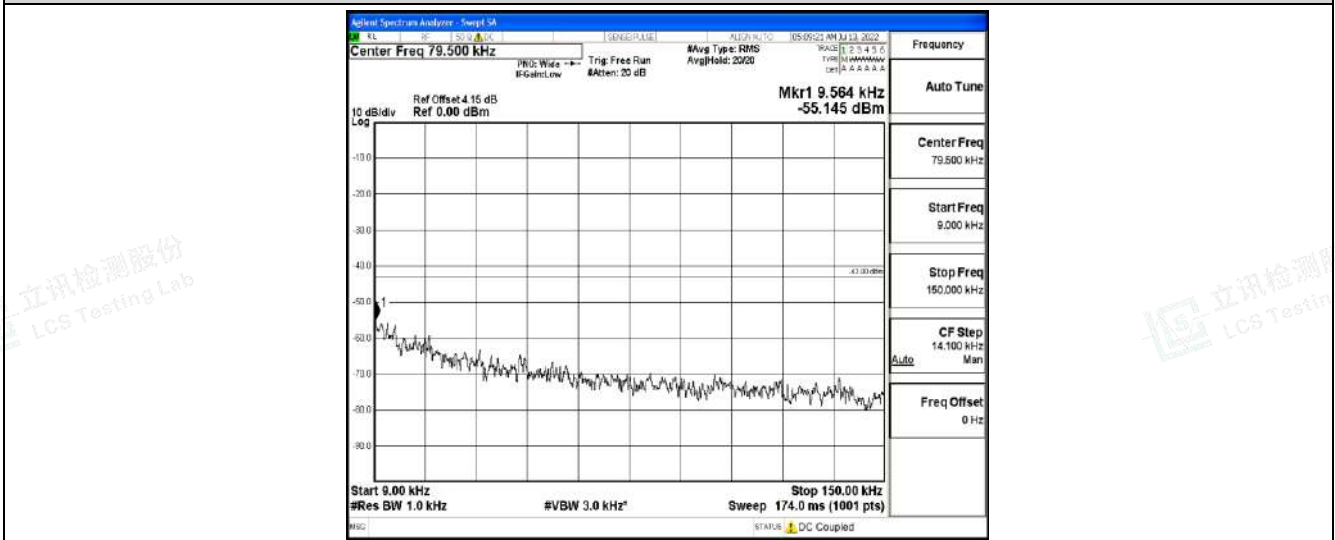

Band4-15MHz-QPSK-20325-1RB#0-Range4:1000~10000MHz

Band4-15MHz-QPSK-20325-1RB#0-Range5:10000~20000MHz

Band4-15MHz-16QAM-20025-1RB#0-Range1:0.009~0.15MHz

Band4-15MHz-16QAM-20025-1RB#0-Range2:0.15~30MHz

Band4-15MHz-16QAM-20025-1RB#0-Range3:30~1000MHz