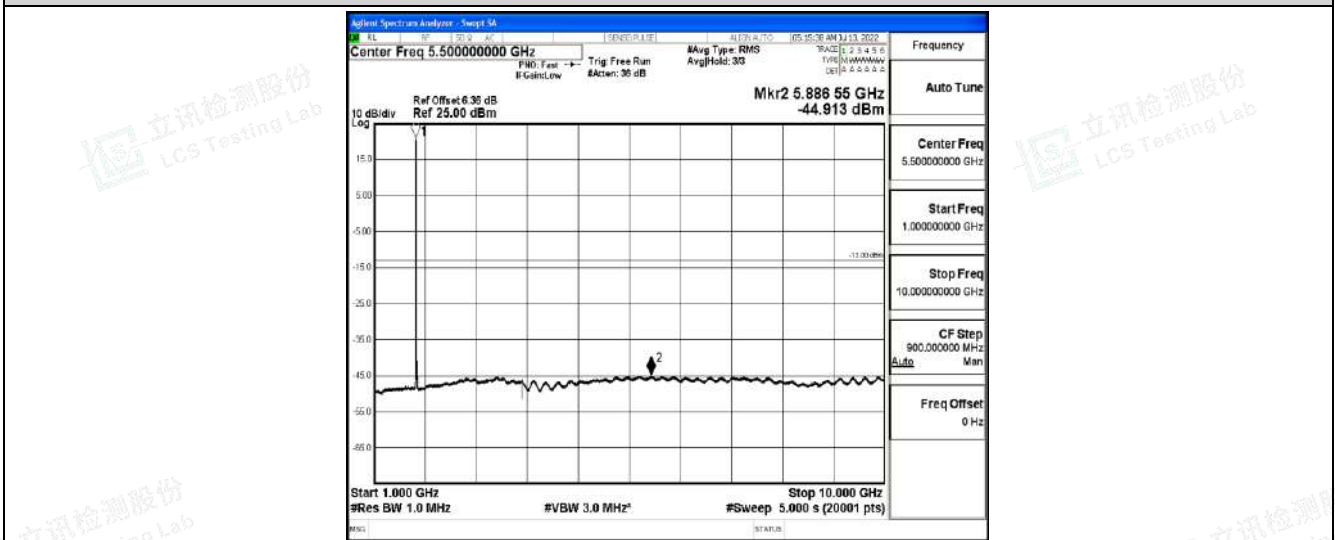

Band4-15MHz-QPSK-20325-1RB#0-Range4:1000~10000MHz

Band4-15MHz-QPSK-20325-1RB#0-Range5:10000~20000MHz