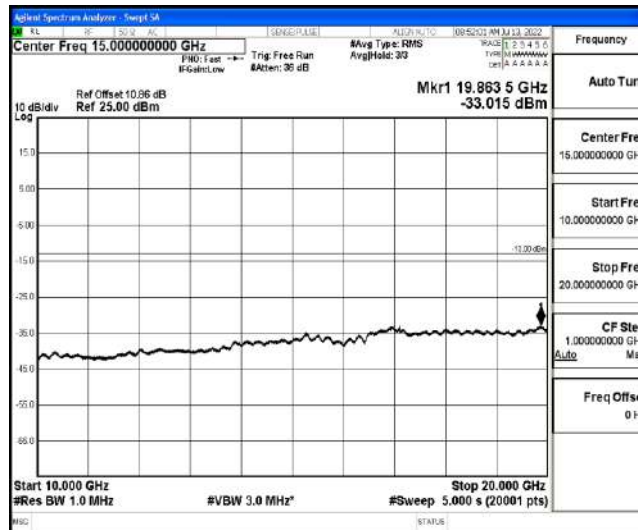

Band4-20MHz-QPSK-20175-1RB#0-Range5:10000~20000MHz

Band4-20MHz-QPSK-20300-1RB#0-Range1:0.009~0.15MHz

Band4-20MHz-QPSK-20300-1RB#0-Range2:0.15~30MHz

Band4-20MHz-QPSK-20300-1RB#0-Range3:30~1000MHz

Band4-20MHz-QPSK-20300-1RB#0-Range4:1000~10000MHz