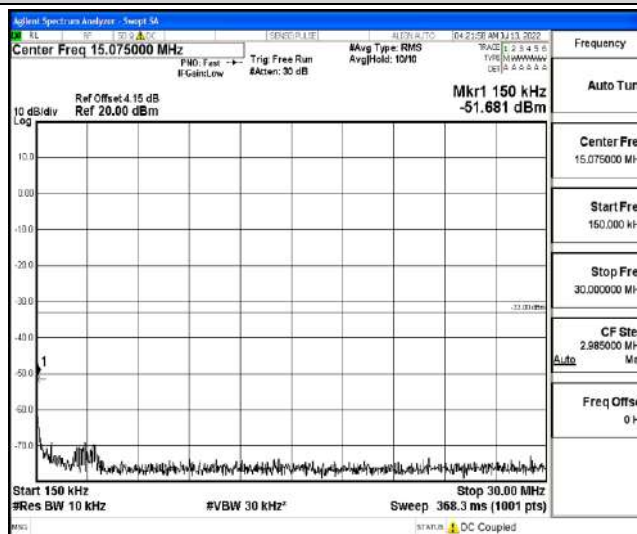

Band4-5MHz-16QAM-19975-1RB#0-Range1:0.009~0.15MHz

Band4-5MHz-16QAM-19975-1RB#0-Range2:0.15~30MHz

Band4-5MHz-16QAM-19975-1RB#0-Range3:30~1000MHz

Band4-5MHz-16QAM-19975-1RB#0-Range4:1000~10000MHz

Band4-5MHz-16QAM-19975-1RB#0-Range5:10000~20000MHz