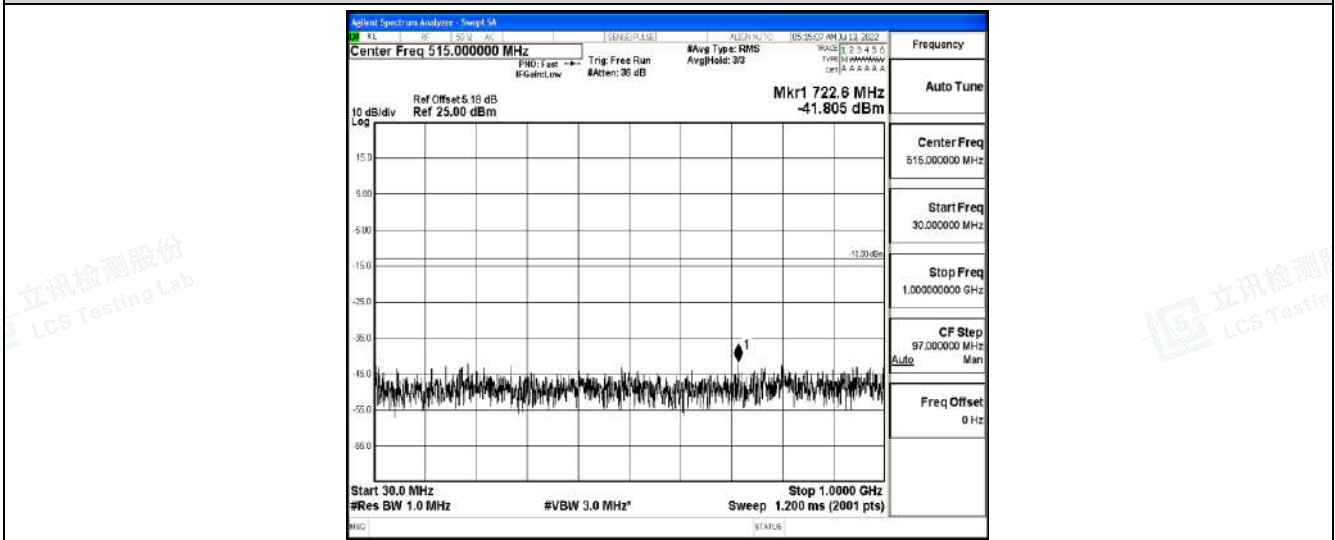

Band4-15MHz-QPSK-20175-1RB#0-Range4:1000~10000MHz

Band4-15MHz-QPSK-20175-1RB#0-Range5:10000~20000MHz

Band4-15MHz-QPSK-20325-1RB#0-Range1:0.009~0.15MHz

Band4-15MHz-QPSK-20325-1RB#0-Range2:0.15~30MHz

Band4-15MHz-QPSK-20325-1RB#0-Range3:30~1000MHz