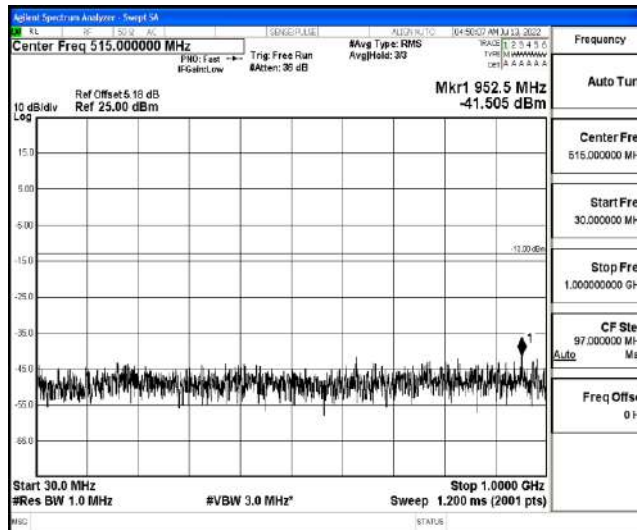

Band4-10MHz-QPSK-20350-1RB#0-Range1:0.009~0.15MHz

Band4-10MHz-QPSK-20350-1RB#0-Range2:0.15~30MHz

Band4-10MHz-QPSK-20350-1RB#0-Range3:30~1000MHz

Band4-10MHz-QPSK-20350-1RB#0-Range4:1000~10000MHz

Band4-10MHz-QPSK-20350-1RB#0-Range5:10000~20000MHz