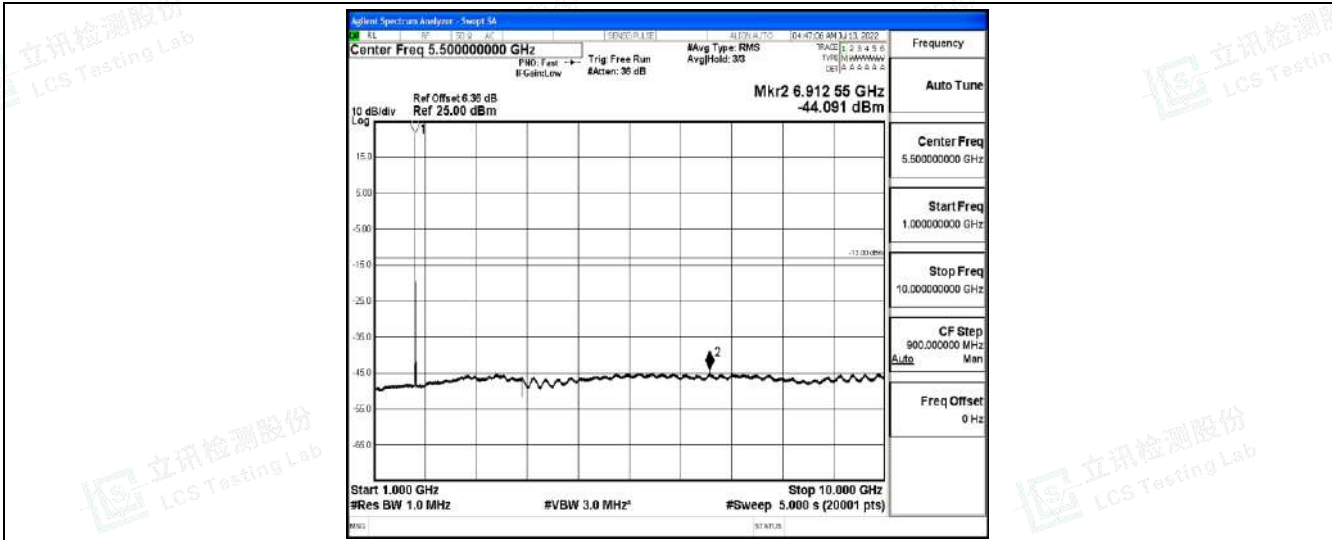

Band4-10MHz-QPSK-20175-1RB#0-Range1:0.009~0.15MHz

Band4-10MHz-QPSK-20175-1RB#0-Range2:0.15~30MHz

Band4-10MHz-QPSK-20175-1RB#0-Range3:30~100MHz

Band4-10MHz-QPSK-20175-1RB#0-Range4:1000~10000MHz

Band4-10MHz-QPSK-20175-1RB#0-Range5:10000~20000MHz