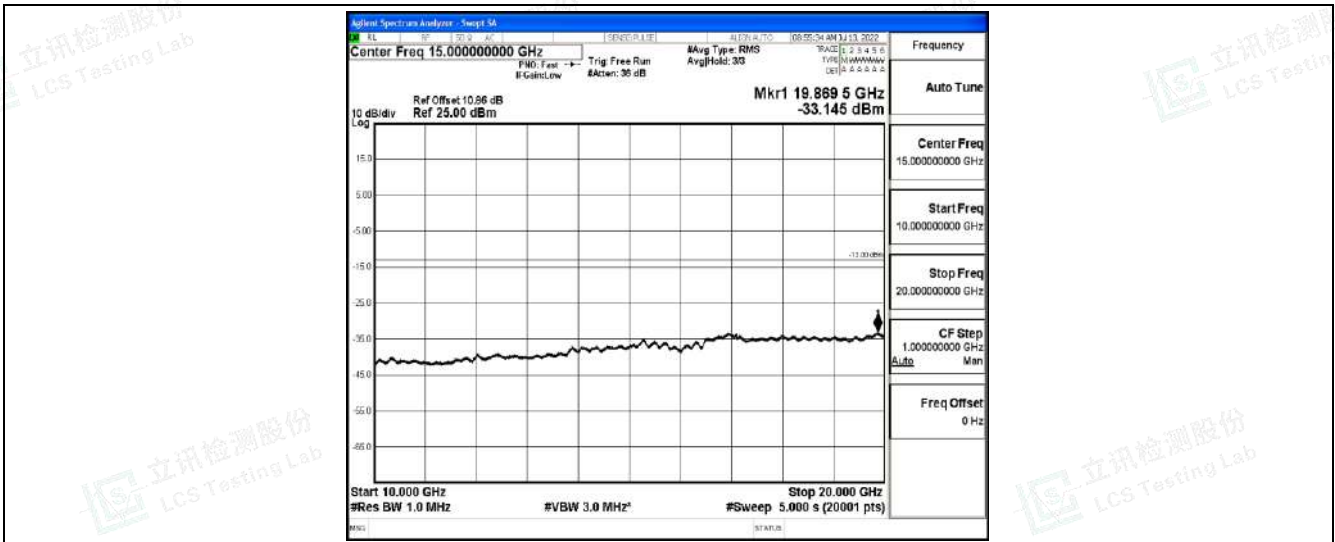

Band4-20MHz-QPSK-20300-1RB#0-Range5:10000~20000MHz

Band4-20MHz-16QAM-20050-1RB#0-Range1:0.009~0.15MHz