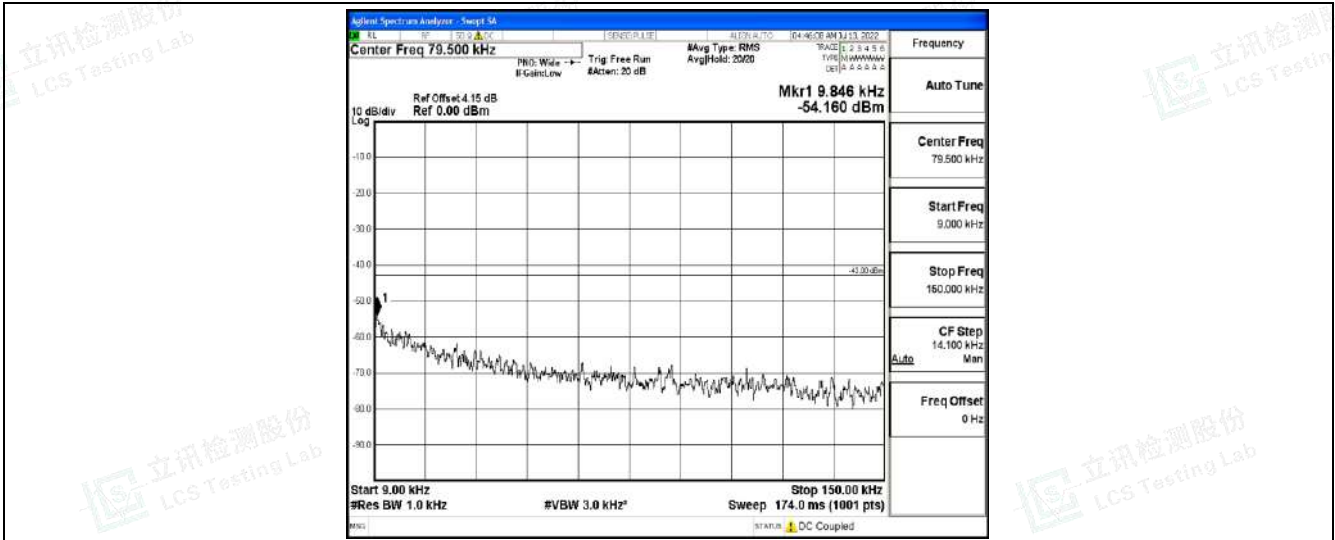

Band4-10MHz-QPSK-20175-1RB#0-Range1:0.009~0.15MHz

Band4-10MHz-QPSK-20175-1RB#0-Range2:0.15~30MHz