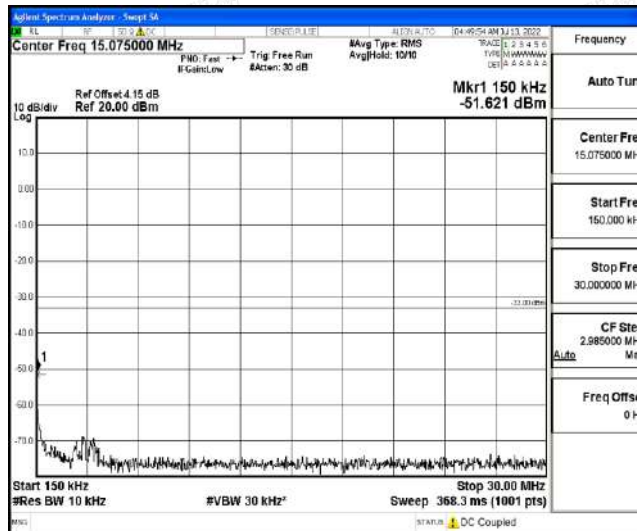

Band4-10MHz-QPSK-20350-1RB#0-Range2:0.15~30MHz

Band4-10MHz-QPSK-20350-1RB#0-Range3:30~1000MHz