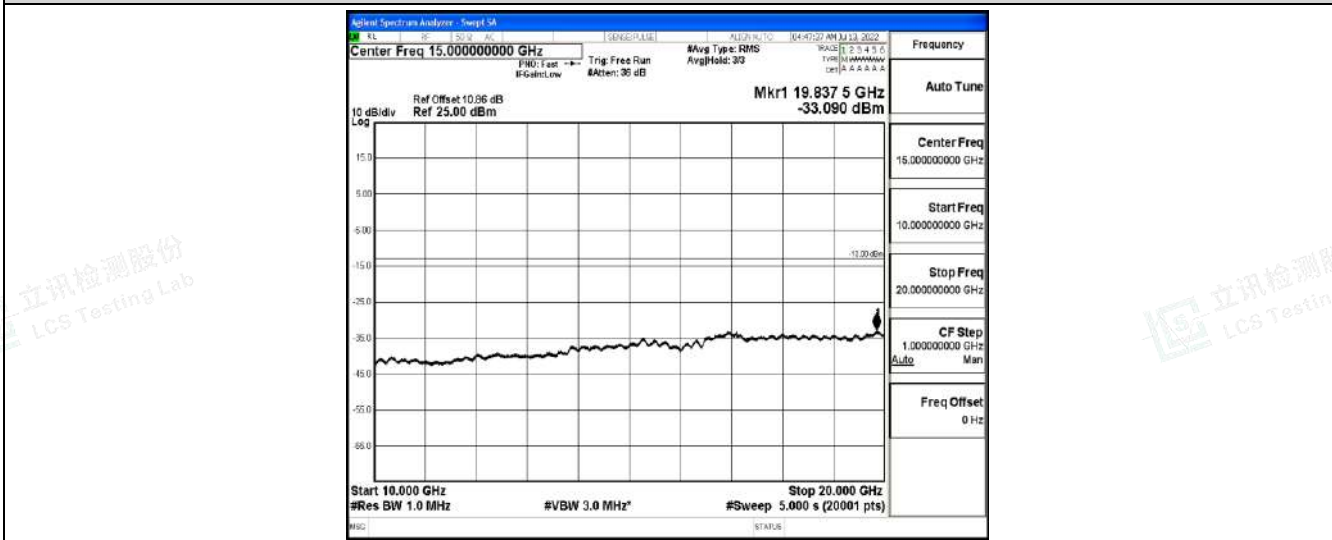

Band4-10MHz-QPSK-20175-1RB#0-Range1:0.009~0.15MHz

Band4-10MHz-QPSK-20175-1RB#0-Range2:0.15~30MHz

Band4-10MHz-QPSK-20175-1RB#0-Range3:30~100MHz

Band4-10MHz-QPSK-20175-1RB#0-Range4:1000~10000MHz

Band4-10MHz-QPSK-20175-1RB#0-Range5:10000~20000MHz