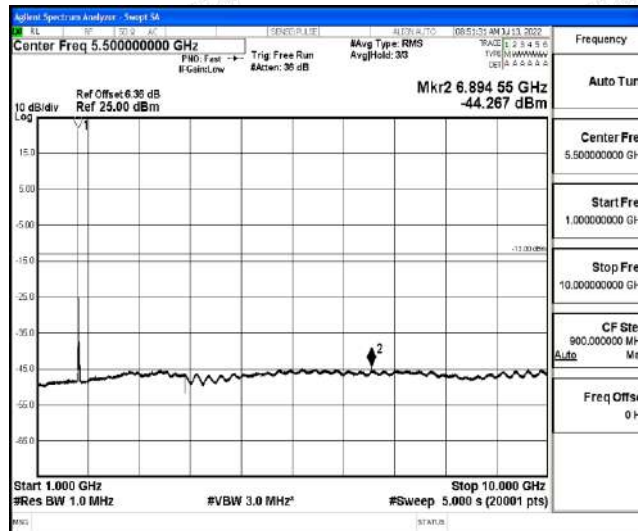

Band4-20MHz-QPSK-20175-1RB#0-Range5:10000~20000MHz

Band4-20MHz-QPSK-20300-1RB#0-Range1:0.009~0.15MHz

Band4-20MHz-QPSK-20300-1RB#0-Range2:0.15~30MHz

Band4-20MHz-QPSK-20300-1RB#0-Range3:30~1000MHz

Band4-20MHz-QPSK-20300-1RB#0-Range4:1000~10000MHz