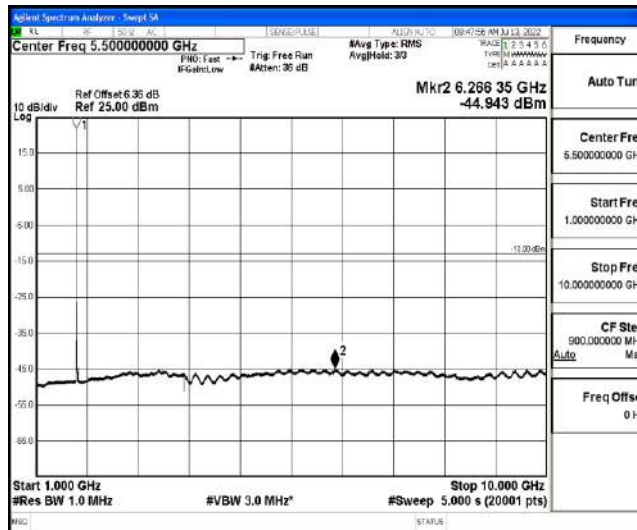

Band4-20MHz-QPSK-20050-1RB#0-Range1:0.009~0.15MHz

Band4-20MHz-QPSK-20050-1RB#0-Range2:0.15~30MHz

Band4-20MHz-QPSK-20050-1RB#0-Range3:30~1000MHz

Band4-20MHz-QPSK-20050-1RB#0-Range4:1000~10000MHz

Band4-20MHz-QPSK-20050-1RB#0-Range5:10000~20000MHz