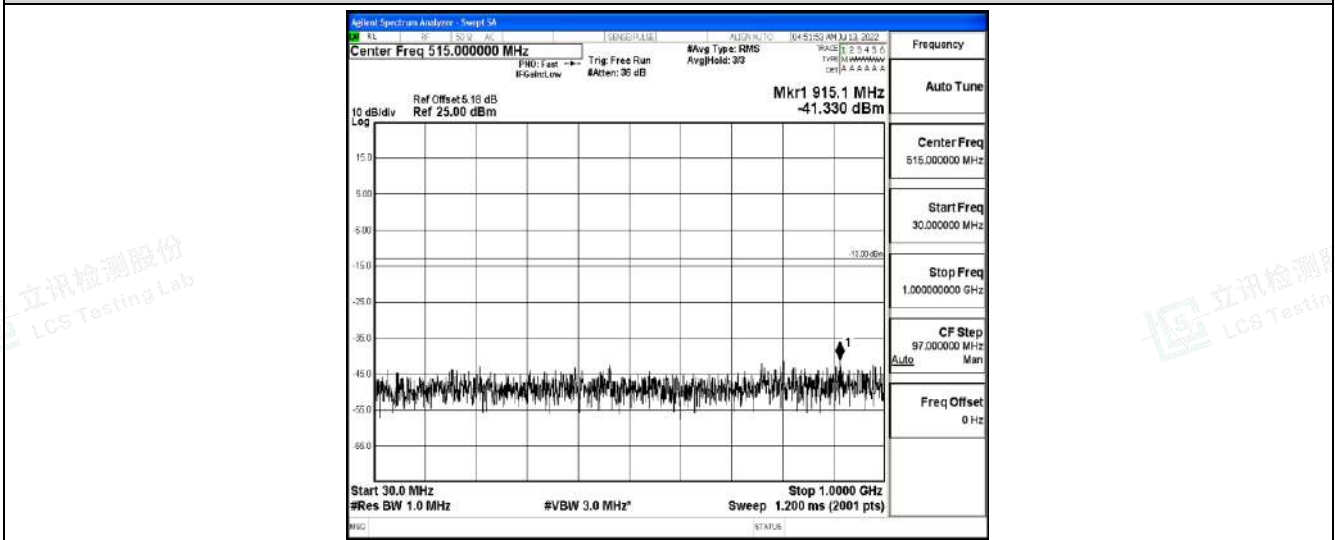

Band4-10MHz-16QAM-20350-1RB#0-Range3:30~1000MHz

Band4-10MHz-16QAM-20350-1RB#0-Range4:1000~10000MHz