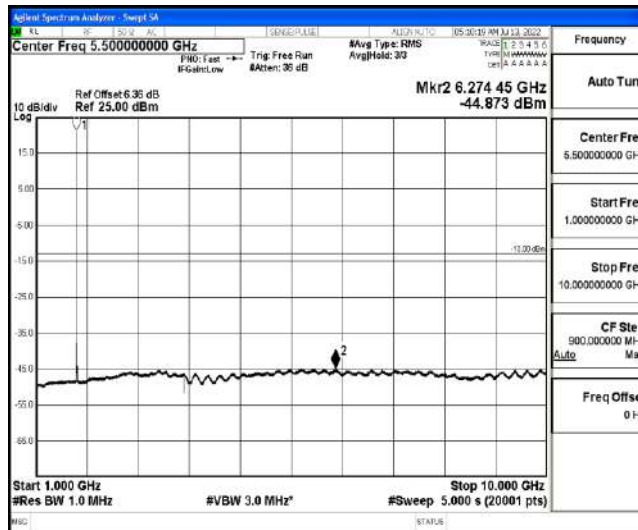

Band4-15MHz-16QAM-20025-1RB#0-Range4:1000~10000MHz

Band4-15MHz-16QAM-20025-1RB#0-Range5:10000~20000MHz