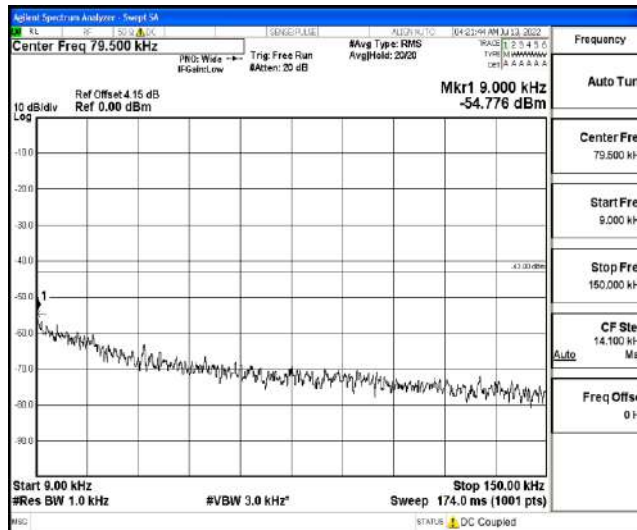

Band4-5MHz-16QAM-19975-1RB#0-Range1:0.009~0.15MHz

Band4-5MHz-16QAM-19975-1RB#0-Range2:0.15~30MHz