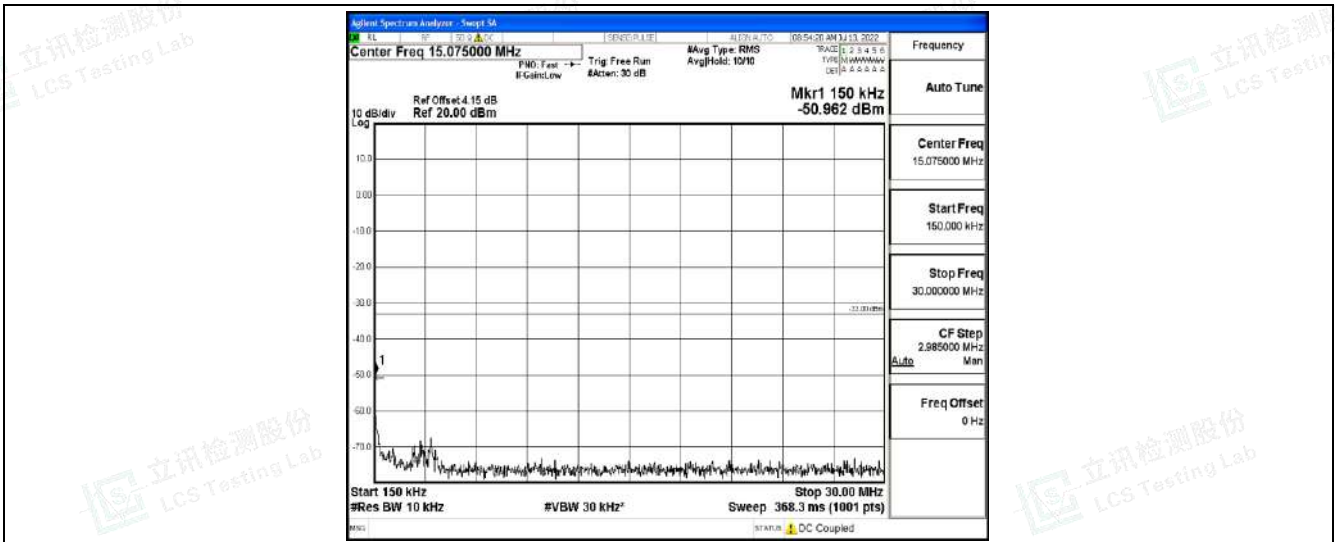

Band4-20MHz-QPSK-20175-1RB#0-Range5:10000~20000MHz

Band4-20MHz-QPSK-20300-1RB#0-Range1:0.009~0.15MHz

Band4-20MHz-QPSK-20300-1RB#0-Range2:0.15~30MHz

Band4-20MHz-QPSK-20300-1RB#0-Range3:30~1000MHz

Band4-20MHz-QPSK-20300-1RB#0-Range4:1000~10000MHz