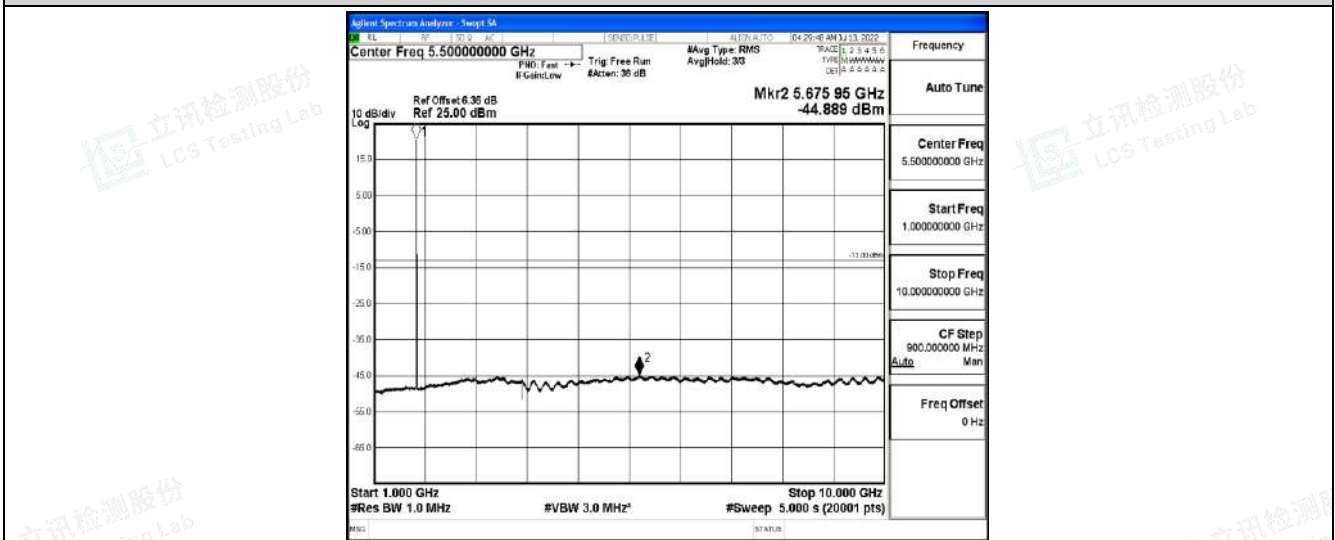

Band4-5MHz-16QAM-20375-1RB#0-Range1:0.009~0.15MHz

Band4-5MHz-16QAM-20375-1RB#0-Range2:0.15~30MHz

Band4-5MHz-16QAM-20375-1RB#0-Range3:30~1000MHz

Band4-5MHz-16QAM-20375-1RB#0-Range4:1000~10000MHz

Band4-5MHz-16QAM-20375-1RB#0-Range5:10000~20000MHz