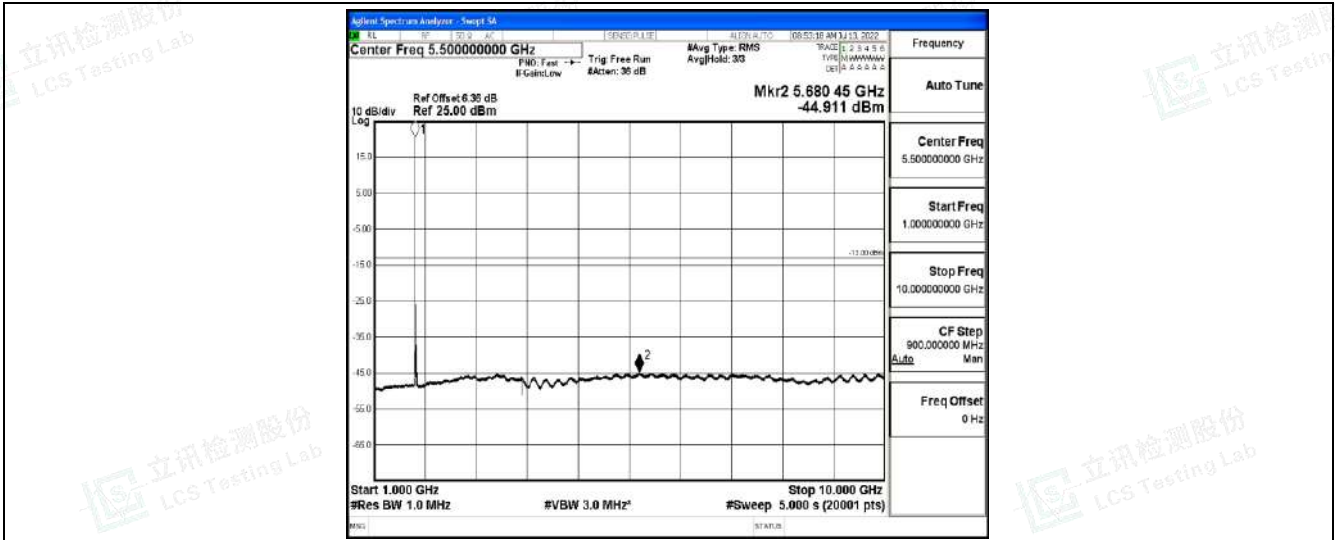

Band4-20MHz-16QAM-20175-1RB#0-Range2:0.15~30MHz

Band4-20MHz-16QAM-20175-1RB#0-Range3:30~1000MHz

Band4-20MHz-16QAM-20175-1RB#0-Range4:1000~10000MHz

Band4-20MHz-16QAM-20175-1RB#0-Range5:10000~20000MHz

Band4-20MHz-16QAM-20300-1RB#0-Range1:0.009~0.15MHz