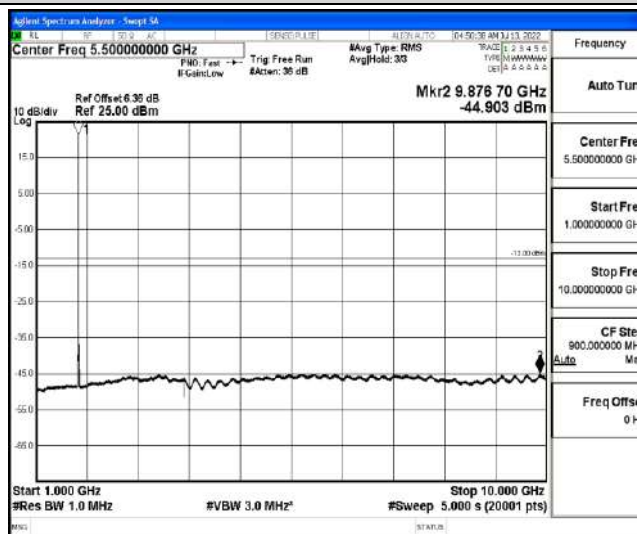

Band4-10MHz-QPSK-20350-1RB#0-Range1:0.009~0.15MHz

Band4-10MHz-QPSK-20350-1RB#0-Range2:0.15~30MHz

Band4-10MHz-QPSK-20350-1RB#0-Range3:30~1000MHz

Band4-10MHz-QPSK-20350-1RB#0-Range4:1000~10000MHz

Band4-10MHz-QPSK-20350-1RB#0-Range5:10000~20000MHz