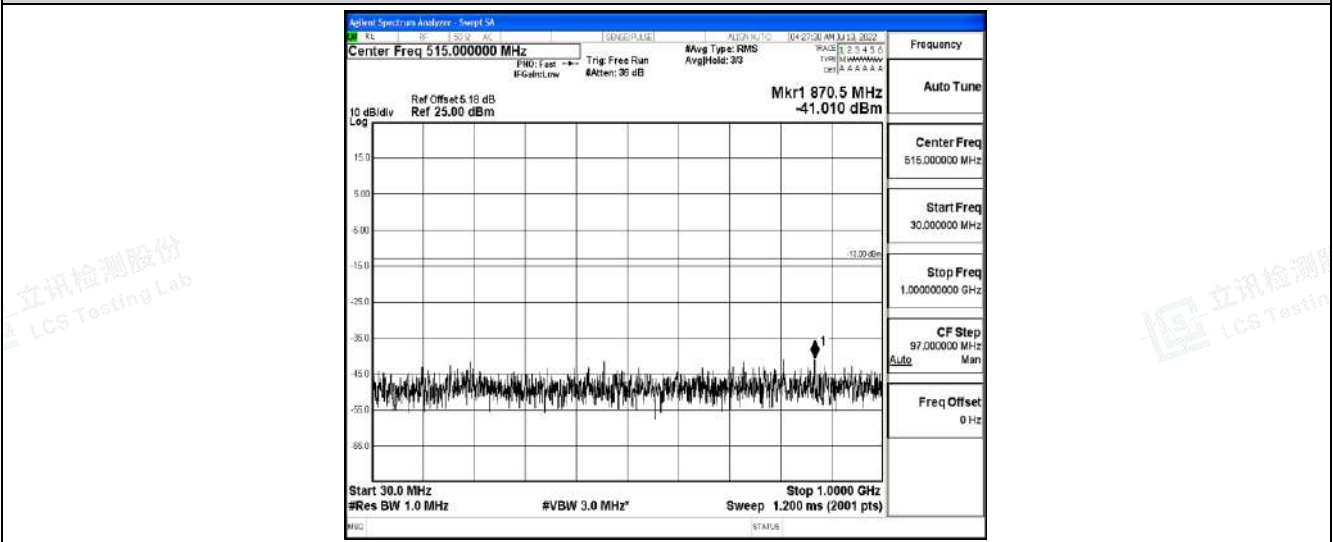

Band4-5MHz-QPSK-20175-1RB#0-Range5:10000~20000MHz

Band4-5MHz-QPSK-20375-1RB#0-Range1:0.009~0.15MHz

Band4-5MHz-QPSK-20375-1RB#0-Range2:0.15~30MHz

Band4-5MHz-QPSK-20375-1RB#0-Range3:30~1000MHz

Band4-5MHz-QPSK-20375-1RB#0-Range4:1000~10000MHz