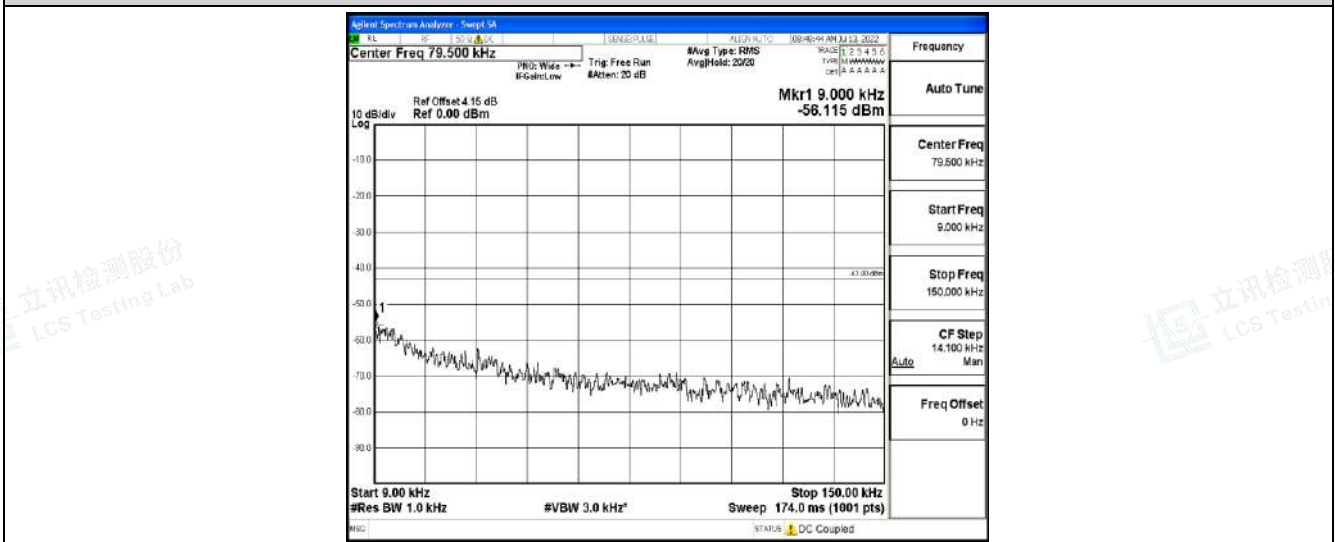

Band4-20MHz-16QAM-20050-1RB#0-Range1:0.009~0.15MHz

Band4-20MHz-16QAM-20050-1RB#0-Range2:0.15~30MHz