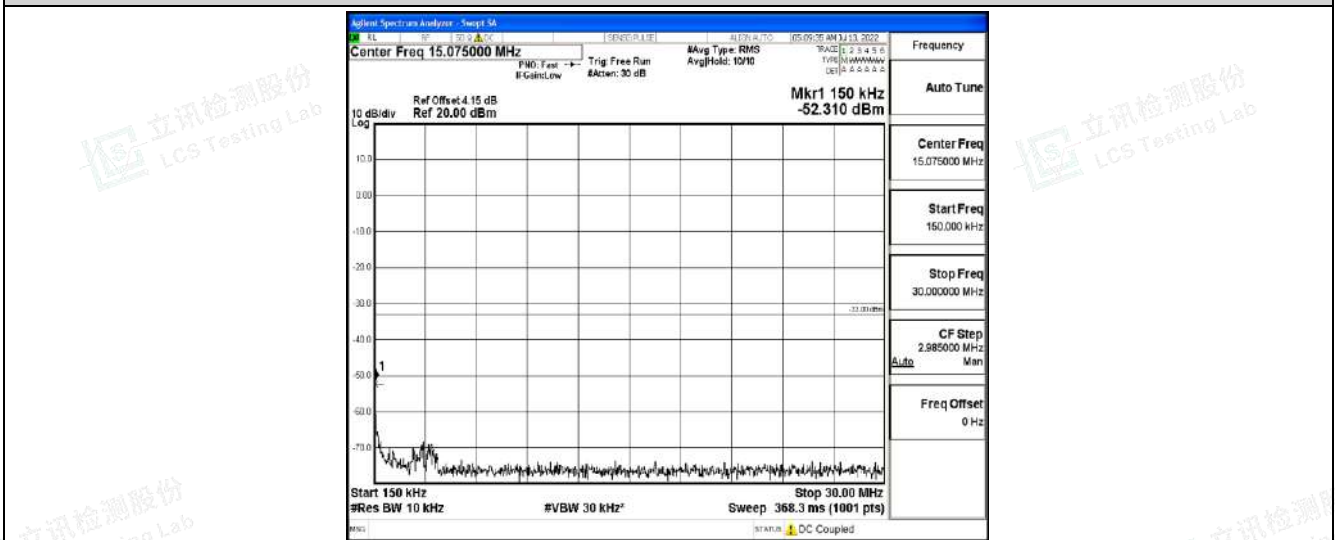

Band4-15MHz-QPSK-20325-1RB#0-Range4:1000~10000MHz

Band4-15MHz-QPSK-20325-1RB#0-Range5:10000~20000MHz

Band4-15MHz-16QAM-20025-1RB#0-Range1:0.009~0.15MHz

Band4-15MHz-16QAM-20025-1RB#0-Range2:0.15~30MHz

Band4-15MHz-16QAM-20025-1RB#0-Range3:30~1000MHz