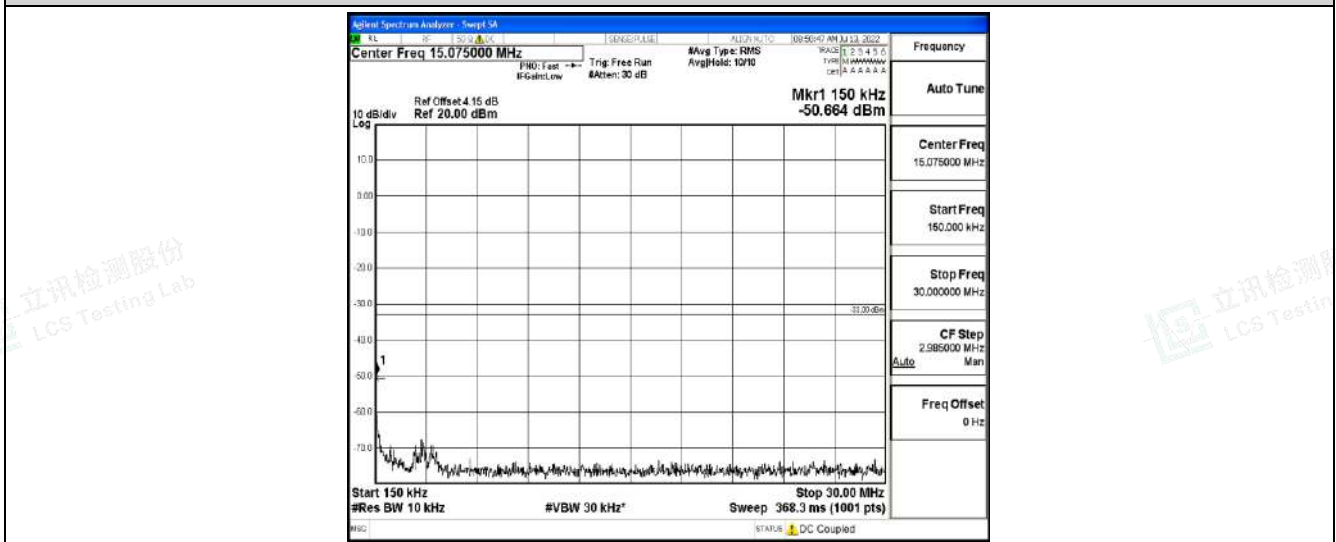

Band4-20MHz-QPSK-20175-1RB#0-Range2:0.15~30MHz

Band4-20MHz-QPSK-20175-1RB#0-Range3:30~100MHz