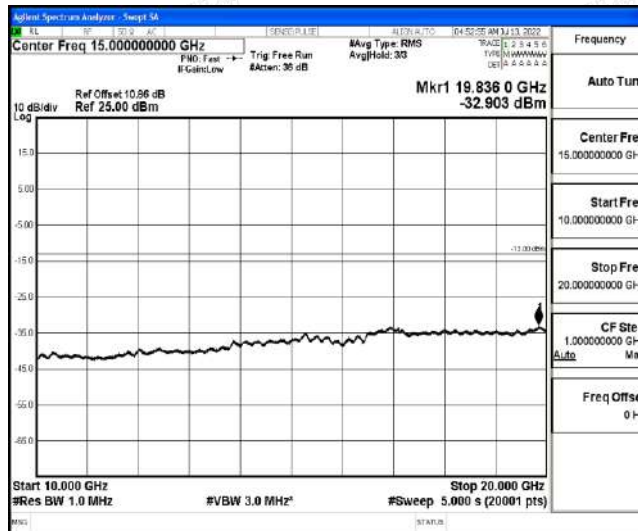

Band4-10MHz-16QAM-20350-1RB#0-Range5:10000~20000MHz

Band4-15MHz-QPSK-20025-1RB#0-Range1:0.009~0.15MHz