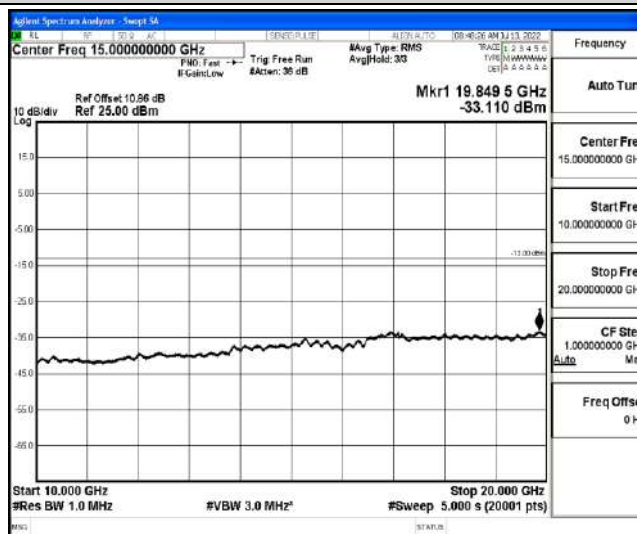

Band4-20MHz-QPSK-20050-1RB#0-Range1:0.009~0.15MHz

Band4-20MHz-QPSK-20050-1RB#0-Range2:0.15~30MHz

Band4-20MHz-QPSK-20050-1RB#0-Range3:30~1000MHz

Band4-20MHz-QPSK-20050-1RB#0-Range4:1000~10000MHz

Band4-20MHz-QPSK-20050-1RB#0-Range5:10000~20000MHz