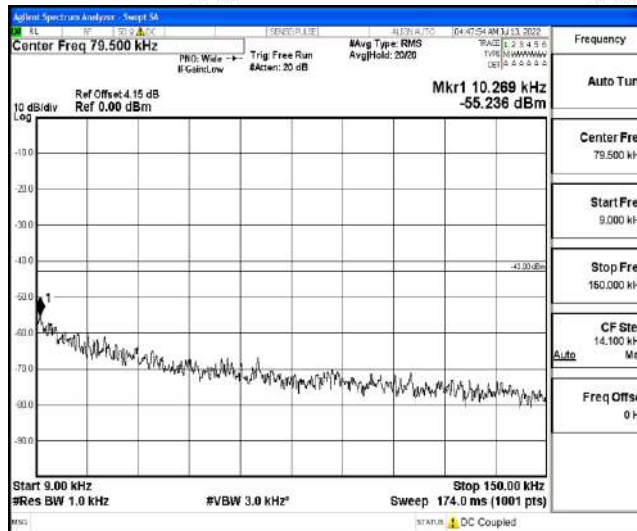

Band4-10MHz-16QAM-20175-1RB#0-Range2:0.15~30MHz

Band4-10MHz-16QAM-20175-1RB#0-Range3:30~1000MHz

Band4-10MHz-16QAM-20175-1RB#0-Range4:1000~10000MHz

Band4-10MHz-16QAM-20175-1RB#0-Range5:10000~20000MHz

Band4-10MHz-16QAM-20350-1RB#0-Range1:0.009~0.15MHz