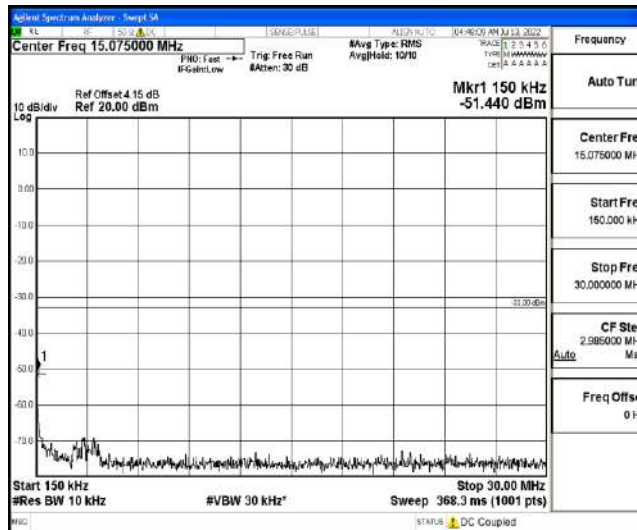

Band4-10MHz-16QAM-20175-1RB#0-Range2:0.15~30MHz

Band4-10MHz-16QAM-20175-1RB#0-Range3:30~1000MHz

Band4-10MHz-16QAM-20175-1RB#0-Range4:1000~10000MHz

Band4-10MHz-16QAM-20175-1RB#0-Range5:10000~20000MHz

Band4-10MHz-16QAM-20350-1RB#0-Range1:0.009~0.15MHz