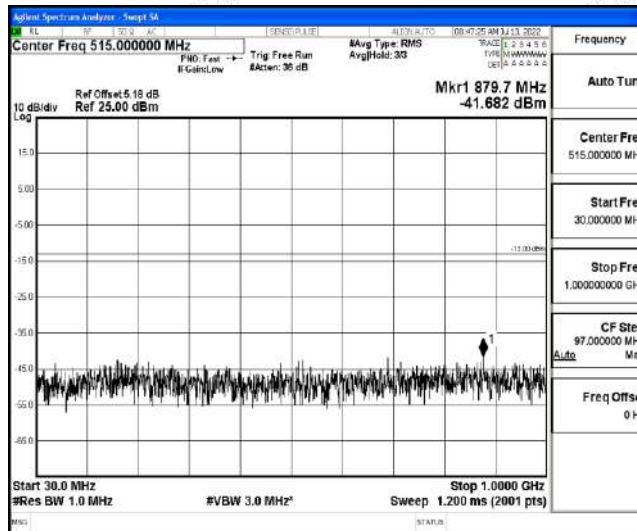

Band4-20MHz-QPSK-20050-1RB#0-Range1:0.009~0.15MHz

Band4-20MHz-QPSK-20050-1RB#0-Range2:0.15~30MHz

Band4-20MHz-QPSK-20050-1RB#0-Range3:30~1000MHz

Band4-20MHz-QPSK-20050-1RB#0-Range4:1000~10000MHz

Band4-20MHz-QPSK-20050-1RB#0-Range5:10000~20000MHz