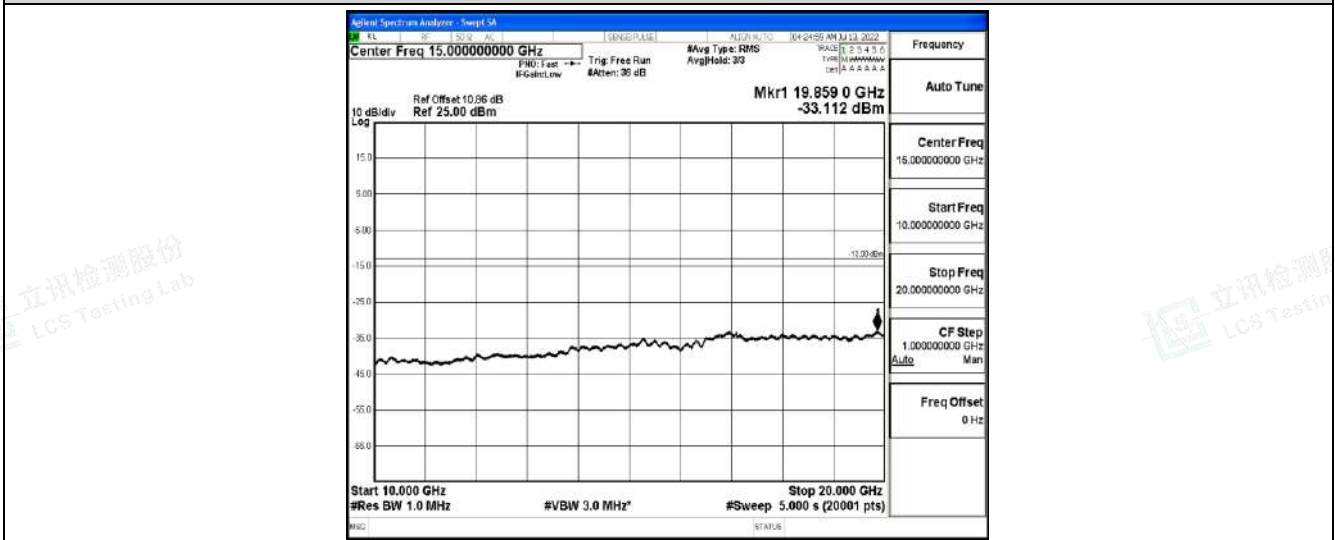

Band4-5MHz-QPSK-20175-1RB#0-Range5:10000~20000MHz

Band4-5MHz-QPSK-20375-1RB#0-Range1:0.009~0.15MHz

Band4-5MHz-QPSK-20375-1RB#0-Range2:0.15~30MHz

Band4-5MHz-QPSK-20375-1RB#0-Range3:30~1000MHz

Band4-5MHz-QPSK-20375-1RB#0-Range4:1000~10000MHz

Band4-5MHz-QPSK-20375-1RB#0-Range5:10000~20000MHz

Shenzhen LCS Compliance Testing Laboratory Ltd.
 Add: 101, 201 Bldg A & 301 Bldg C, Juji Industrial Park Yabianxueziwei, Shajing Street, Baoan District, Shenzhen, 518000, China
 Tel: +(86) 0755-82591330 | E-mail: webmaster@lcs-cert.com | Web: www.lcs-cert.com
 Scan code to check authenticity