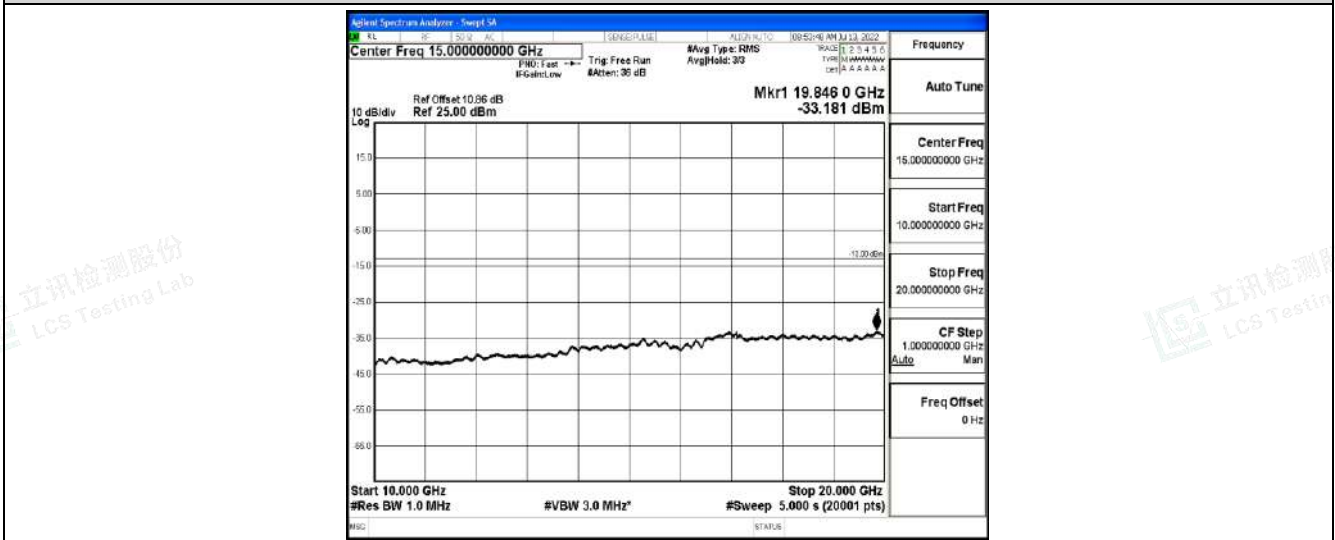

Band4-20MHz-16QAM-20175-1RB#0-Range2:0.15~30MHz

Band4-20MHz-16QAM-20175-1RB#0-Range3:30~1000MHz

Band4-20MHz-16QAM-20175-1RB#0-Range4:1000~10000MHz

Band4-20MHz-16QAM-20175-1RB#0-Range5:10000~20000MHz

Band4-20MHz-16QAM-20300-1RB#0-Range1:0.009~0.15MHz