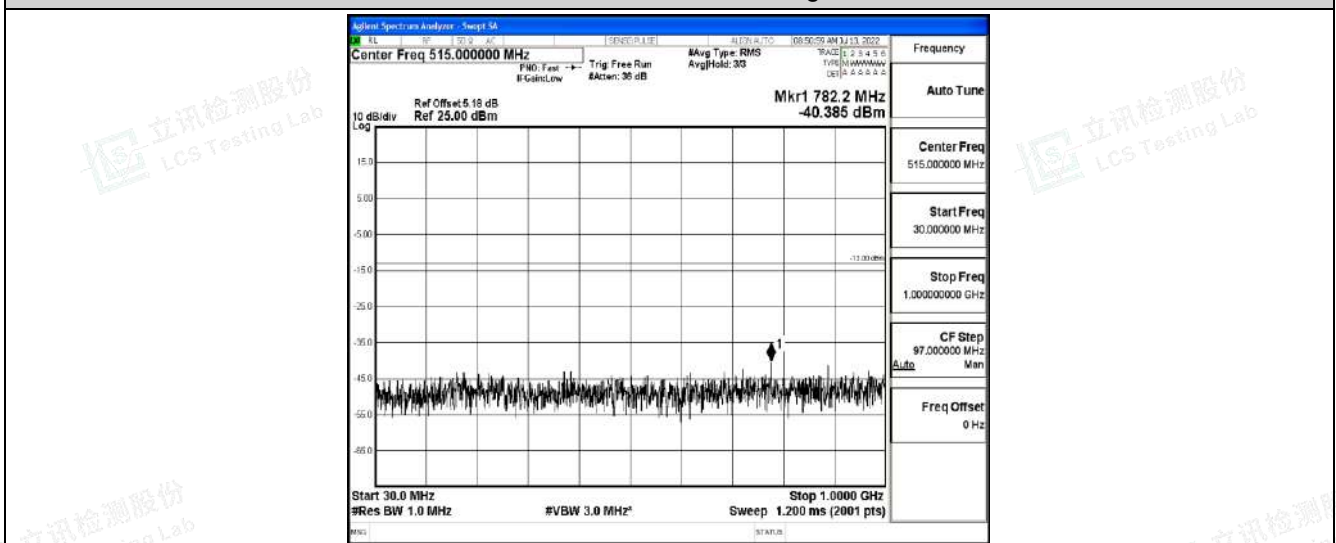

Band4-20MHz-QPSK-20175-1RB#0-Range1:0.009~0.15MHz

Band4-20MHz-QPSK-20175-1RB#0-Range2:0.15~30MHz

Band4-20MHz-QPSK-20175-1RB#0-Range3:30~100MHz

Band4-20MHz-QPSK-20175-1RB#0-Range4:1000~10000MHz

Shenzhen LCS Compliance Testing Laboratory Ltd.
 Add: 101, 201 Bldg A & 301 Bldg C, Juji Industrial Park Yabianxueziwei, Shajing Street, Baoan District, Shenzhen, 518000, China
 Tel: +(86) 0755-82591330 | E-mail: webmaster@lcs-cert.com | Web: www.lcs-cert.com
 Scan code to check authenticity