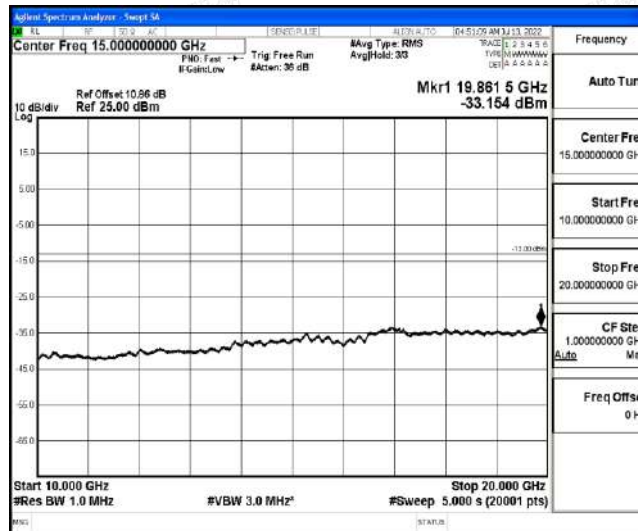

Band4-10MHz-QPSK-20350-1RB#0-Range5:10000~20000MHz

Band4-10MHz-16QAM-20000-1RB#0-Range1:0.009~0.15MHz