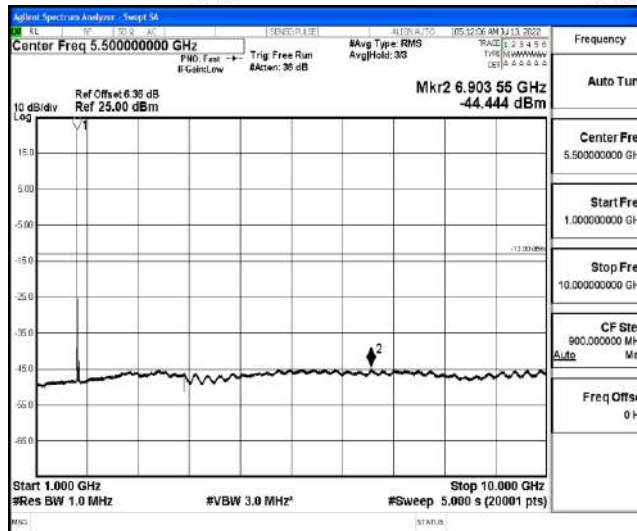

Band4-15MHz-QPSK-20175-1RB#0-Range4:1000~10000MHz

Band4-15MHz-QPSK-20175-1RB#0-Range5:10000~20000MHz