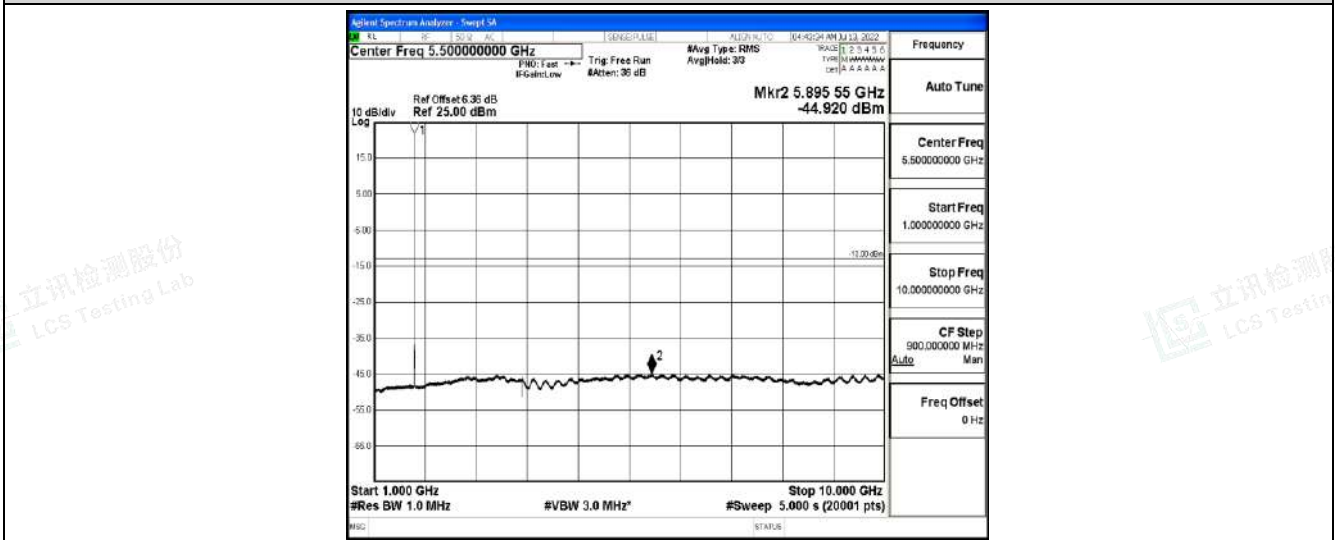

Band4-10MHz-QPSK-20000-1RB#0-Range1:0.009~0.15MHz

Band4-10MHz-QPSK-20000-1RB#0-Range2:0.15~30MHz

Band4-10MHz-QPSK-20000-1RB#0-Range3:30~1000MHz

Band4-10MHz-QPSK-20000-1RB#0-Range4:1000~10000MHz

Band4-10MHz-QPSK-20000-1RB#0-Range5:10000~20000MHz