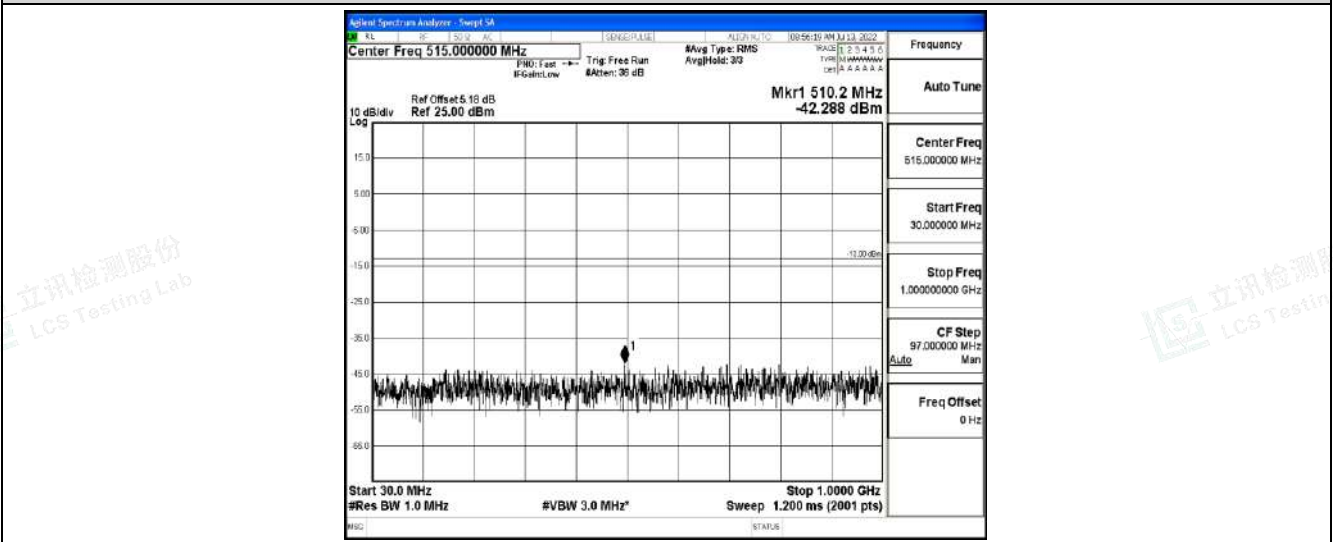

Band4-20MHz-16QAM-20300-1RB#0-Range3:30~1000MHz

Band4-20MHz-16QAM-20300-1RB#0-Range4:1000~10000MHz