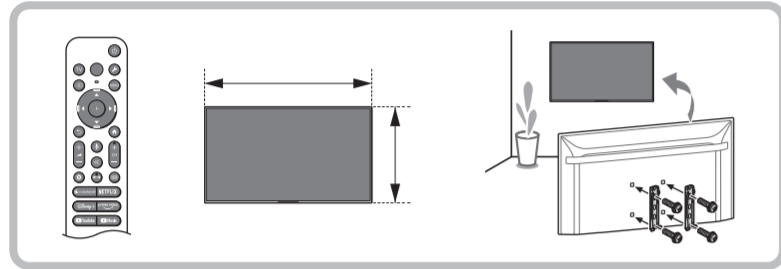

Television

Téléviseur

Televisor digital a color con pantalla de cristal líquido

Reference Guide

Manuel de référence / Guía de referencia

<https://rd1.sony.net/help/tv/kusnrn1/h_usltrn/>

KD-85X77L / 85X77CL / 75X77L
KD-75X77CL / 65X77L / 65X77CL
KD-55X77L / 55X77CL / 50X77L
KD-43X77L

Read this manual before using this product

Lisez ce manuel avant d'utiliser le produit

Lea este manual antes de usar el producto

Sony Customer Support

U.S.A.: <https://www.sony.com/tvsupport>
Canada: <https://www.sony.ca/support>

Service à la clientèle Sony

Canada: <https://www.sony.ca/support>
États-Unis: <https://www.sony.com/tvsupport>

Ne retournez pas le produit au magasin.

Centro de Asistencia de Sony

<https://esupport.sony.com/ES/LA/>
Llame al número de teléfono que aparece en su tarjeta/pólice de garantía.

Por favor no devuelva el producto a la tienda donde adquirió el producto.