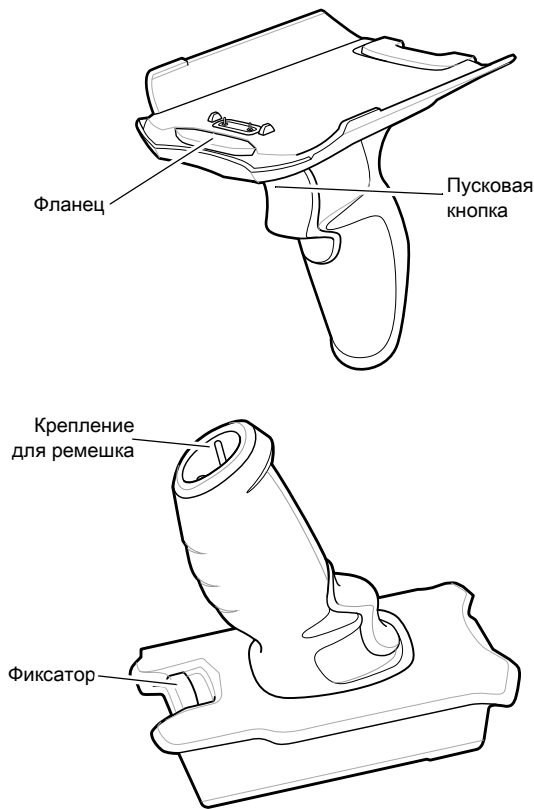

ТС52х/ТС57х Рукоятка с пусковой кнопкой

Руководство по установке

MN-004007-01RU — 28 июля 2020 г.

Zebra Technologies | 3 Overlook Point | Lincolnshire, IL 60069 USA
www.zebra.com

ZEBRA и стилизованное изображение головы зебры являются товарными знаками Zebra Technologies Corp., зарегистрированными во многих юрисдикциях по всему миру. Все прочие товарные знаки являются собственностью соответствующих владельцев. © 2020 Zebra Technologies Corp. и/или филиалы компании. Все права защищены.

Элементы

Установка бампера повышенной прочности

ПРИМЕЧАНИЕ. Если закреплен ручной ремешок, снимите его перед установкой.

1

2

3

Установка устройства

Зарядка