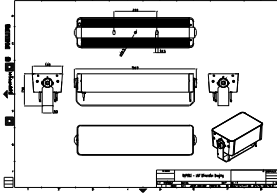

UniFlood M G2

Optik kapak/lens malzemesi	Akr-t
Genel uzunluk	569 mm
Genel genişlik	140 mm
Genel yükseklik	149 mm
Etkili projeksiyon alanı	0,078 m²
Renk	Dark gray

Onay ve Uygulama

Girişime Karşı Koruma Sınıfı	IP66 [Toz girmesine karşı korumalı, püskürtmeye dayanıklı]
Mekanik çarpışma koruma kodu	IK06 [1 J]

Başlangıç Performansı (IEC Uyumlu)

Initial luminous flux	7825 lm
Işık akısı toleransı	+/-10%
LED'li aydınlatma armatürü başlangıç verimi	52 lm/W
Başlangıçtaki Renk Sıcaklığı	-
Başlangıçtaki Renksel Geriverim İndeksi	>80

Başlangıç giriş gücü	150 W
Güç tüketimi toleransı	+/-10%

Uygulama Koşulları

Ortam sıcaklığı aralığı	-40 to +50 °C

Ürün Verileri

Tam ürün kodu	871951492776699
Sipariş ürün adı	BVP353 72LED RGBWW 220V L57 30 DMX
EAN/UPC - Ürün	8719514927766
Sipariş kodu	92776699
Numerator - Quantity Per Pack	1
Numerator - Packs per outer box	2
Material Nr. (12NC)	911401748553
Net Ağırlık (Parça Başı)	6,800 kg

Boyutlu çizim

BVP353 72LED RGBWW 220V L57 30 DMX