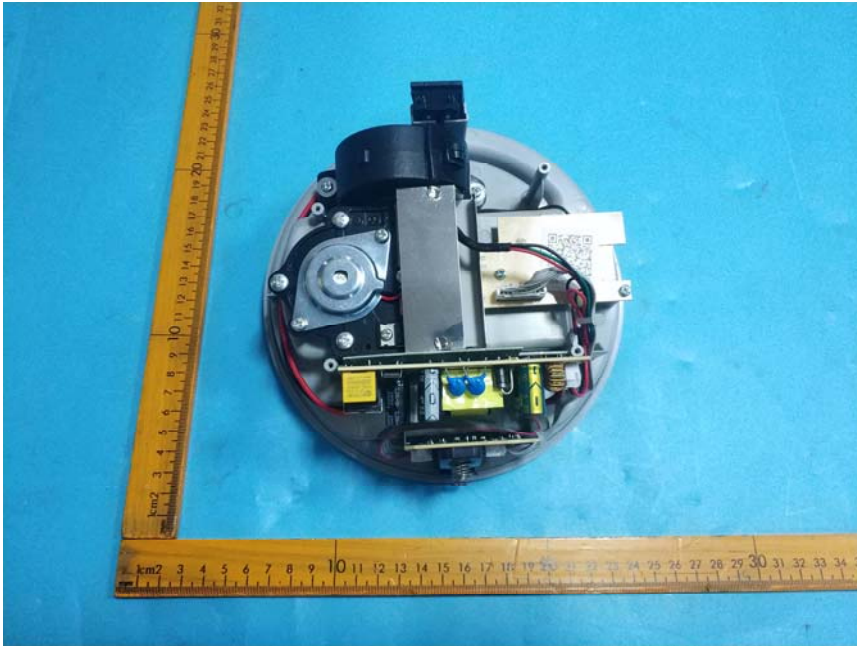

**Internal Photos**

FCC ID: 2AT8F-MW3038

Antenna