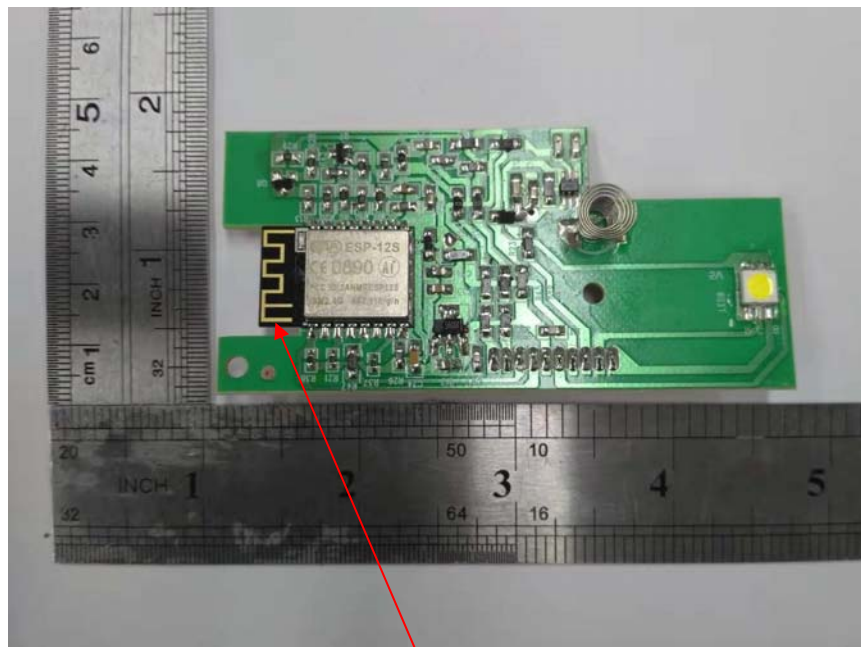

**Internal Photos**

FCC ID: 2AT8F-MW3038

Antenna