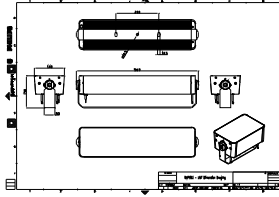

UniFlood M G2

Optik kapak/lens malzemesi	Akr-t
Genel uzunluk	569 mm
Genel genişlik	140 mm
Genel yükseklik	149 mm
Etkili projeksiyon alanı	0,078 m²
Renk	Dark gray

Onay ve Uygulama

Girişime Karşı Koruma Sınıfı	IP66 [Toz girmesine karşı korumalı, püskürtmeye dayanıklı]
Mekanik çarpışma koruma kodu	IK06 [1 J]

Başlangıç Performansı (IEC Uyumlu)

Initial luminous flux	8170 lm
Işık akısı toleransı	+/-10%
LED'li aydınlatma armatürü başlangıç verimi	54 lm/W
Başlangıçtaki Renk Sıcaklığı	-
Başlangıçtaki Renksel Geriverim İndeksi	>80

Başlangıç giriş gücü	150 W
Güç tüketimi toleransı	+/-10%

Uygulama Koşulları

Ortam sıcaklığı aralığı	-40 to +50 °C

Ürün Verileri

Tam ürün kodu	871951492777399
Sipariş ürün adı	BVP353 72LED RGBNW 220V L57 30 DMX
EAN/UPC - Ürün	8719514927773
Sipariş kodu	92777399
Numerator - Quantity Per Pack	1
Numerator - Packs per outer box	2
Material Nr. (12NC)	911401748563
Net Ağırlık (Parça Başı)	6,800 kg

Boyutlu çizim

BVP353 72LED RGBNW 220V L57 30 DMX