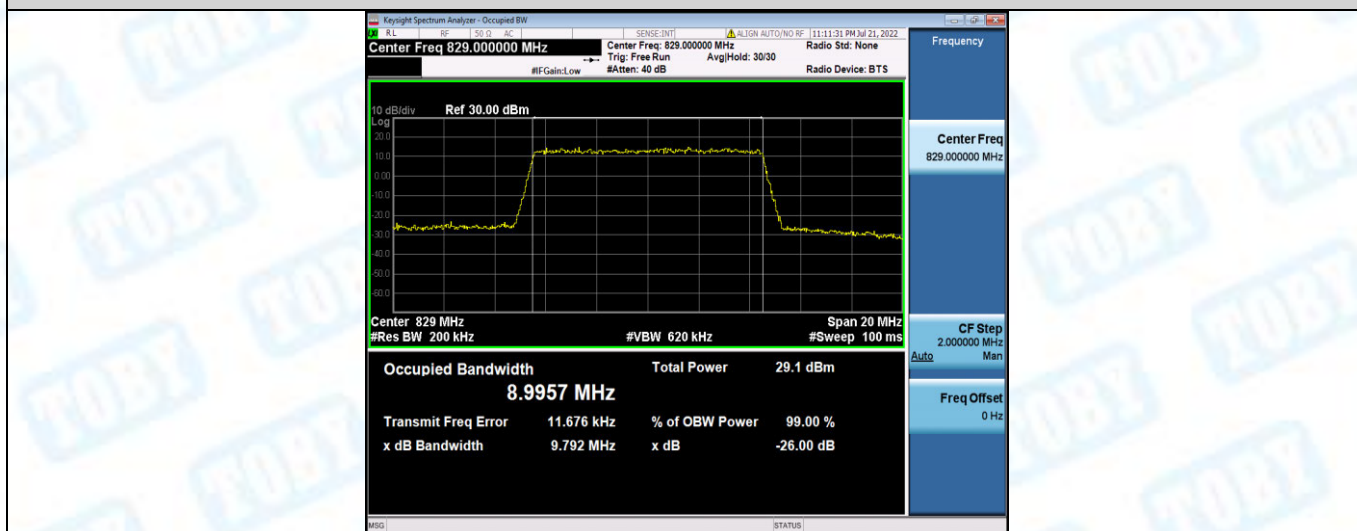

Band5-5MHz-16QAM-20525-25RB#0

Band5-5MHz-16QAM-20625-25RB#0

Band5-10MHz-QPSK-20450-50RB#0

Band5-10MHz-QPSK-20525-50RB#0

Band5-10MHz-QPSK-20600-50RB#0

Band5-10MHz-16QAM-20450-50RB#0

Band5-10MHz-16QAM-20525-50RB#0