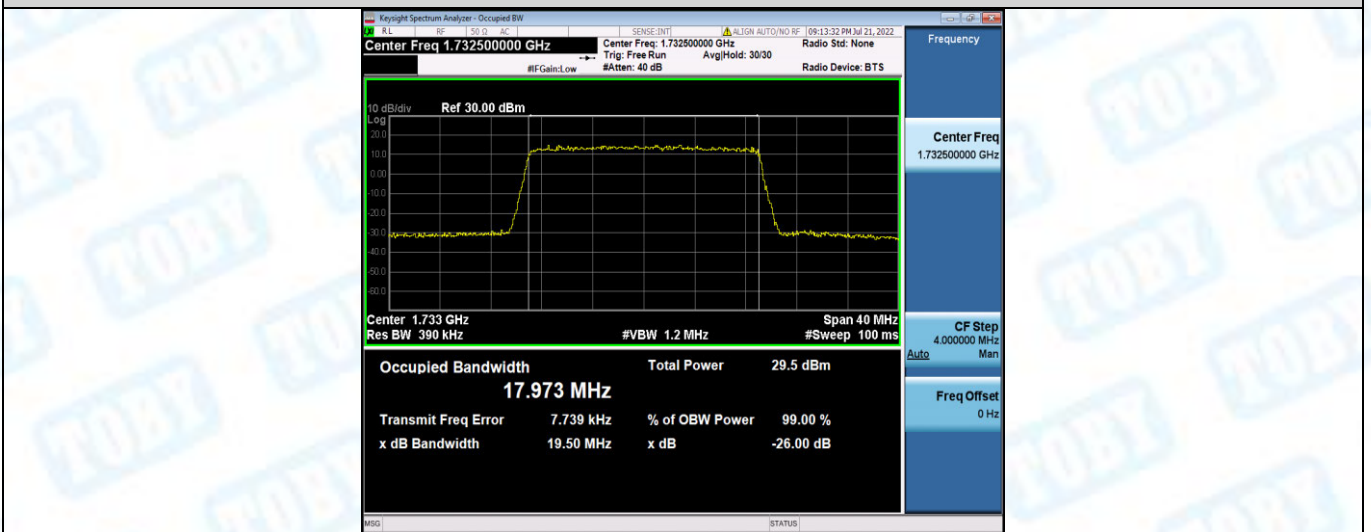

Band4-20MHz-QPSK-20050-100RB#0

Band4-20MHz-QPSK-20175-100RB#0

Band4-20MHz-QPSK-20300-100RB#0

Band4-20MHz-16QAM-20050-100RB#0

Band4-20MHz-16QAM-20175-100RB#0

Band4-20MHz-16QAM-20300-100RB#0

Band5-1.4MHz-QPSK-20407-6RB#0