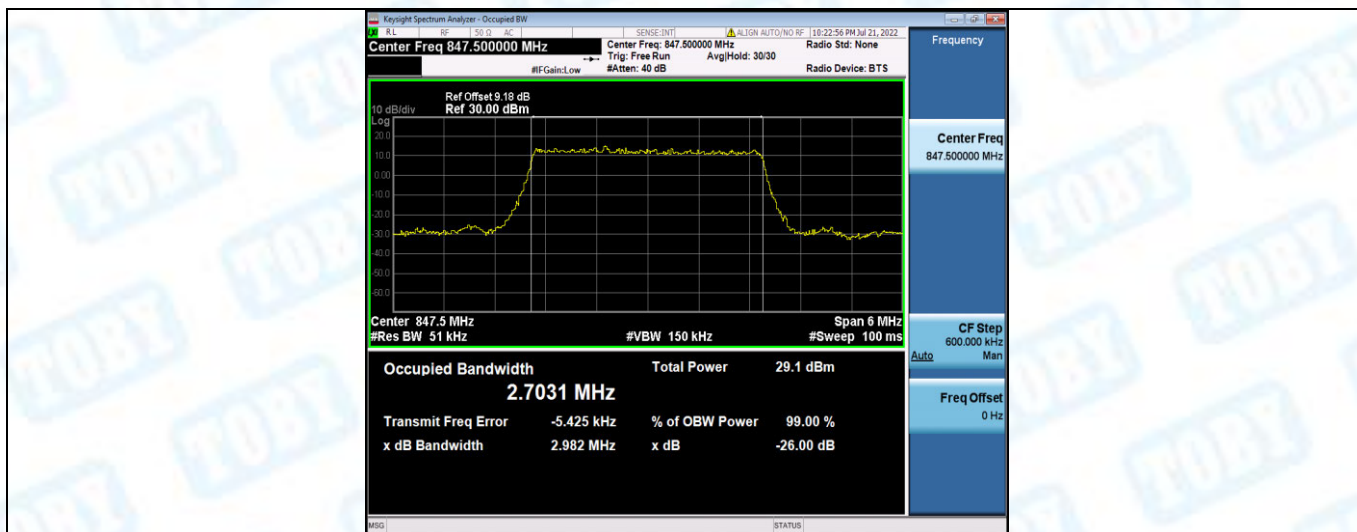

Band5-3MHz-QPSK-20635-15RB#0

Band5-3MHz-16QAM-20415-15RB#0