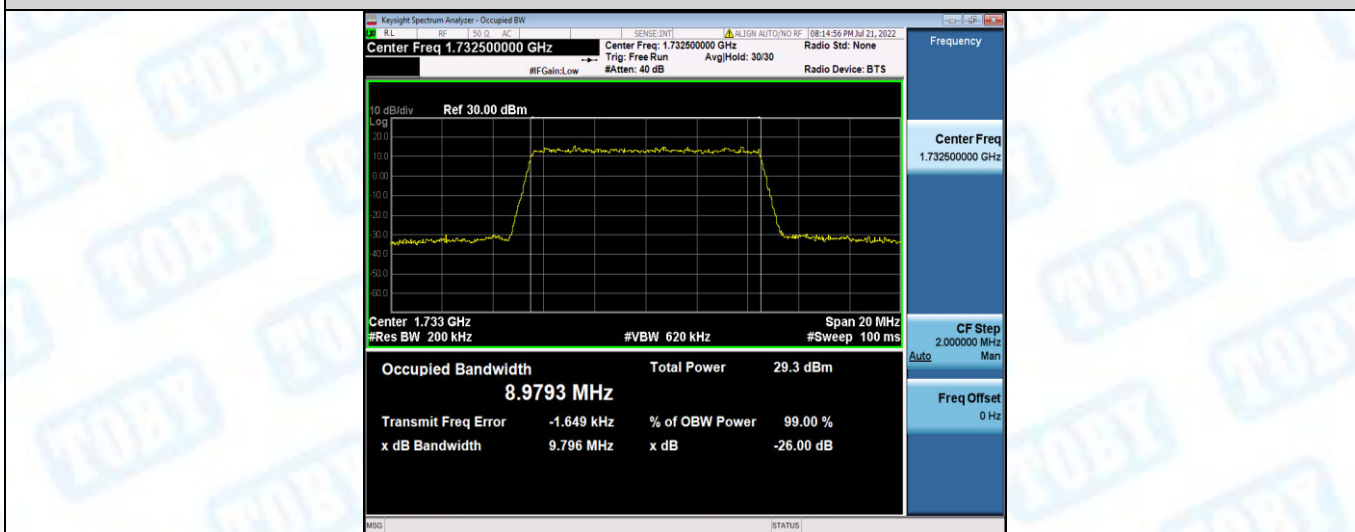

Band4-5MHz-16QAM-20175-25RB#0

Band4-5MHz-16QAM-20375-25RB#0

Band4-10MHz-QPSK-20000-50RB#0

Band4-10MHz-QPSK-20175-50RB#0

Band4-10MHz-QPSK-20350-50RB#0

Band4-10MHz-16QAM-20000-50RB#0

Band4-10MHz-16QAM-20175-50RB#0