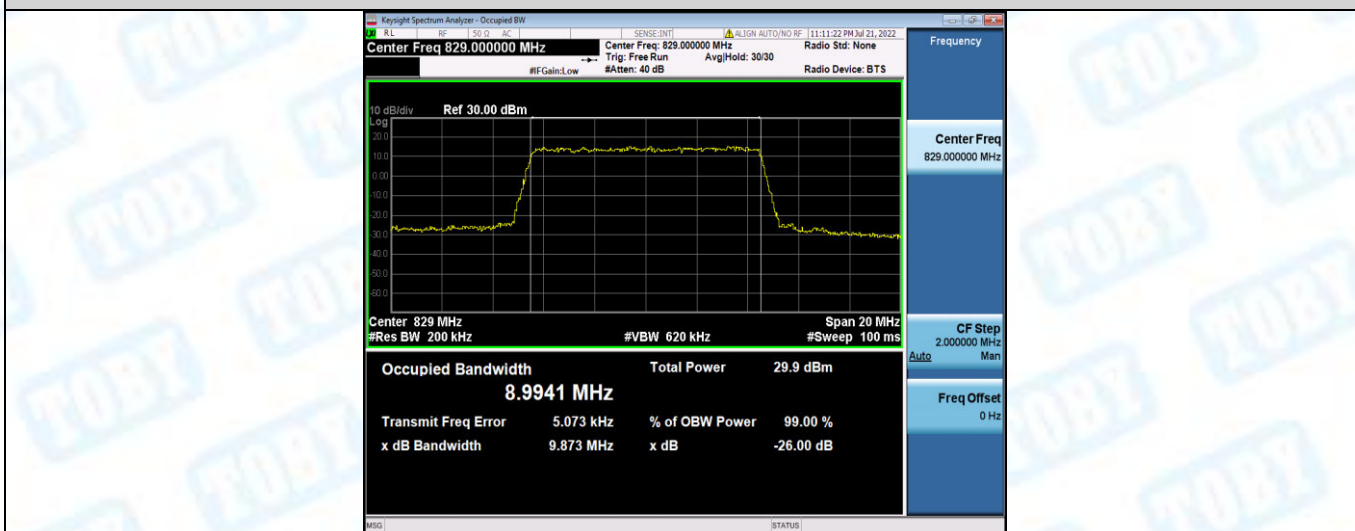

Band5-10MHz-QPSK-20450-50RB#0

Band5-10MHz-QPSK-20525-50RB#0