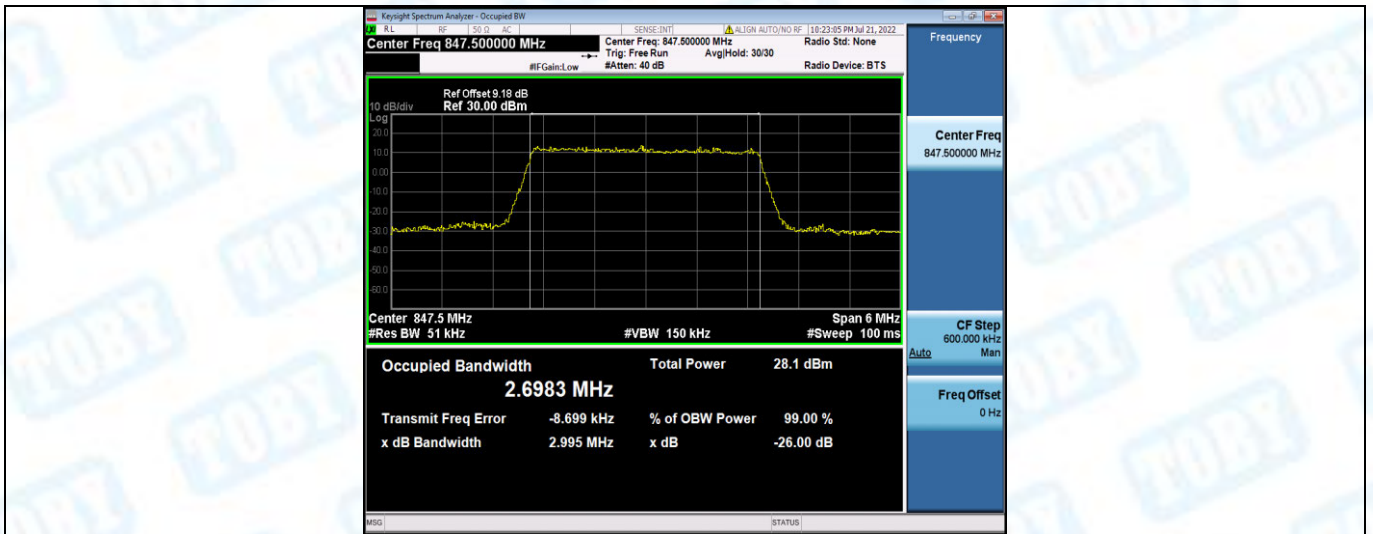

Band5-3MHz-QPSK-20635-15RB#0

Band5-3MHz-16QAM-20415-15RB#0

Band5-3MHz-16QAM-20525-15RB#0

Band5-3MHz-16QAM-20635-15RB#0

Band5-5MHz-QPSK-20425-25RB#0

Band5-5MHz-QPSK-20525-25RB#0

Band5-5MHz-QPSK-20625-25RB#0

Band5-5MHz-16QAM-20425-25RB#0