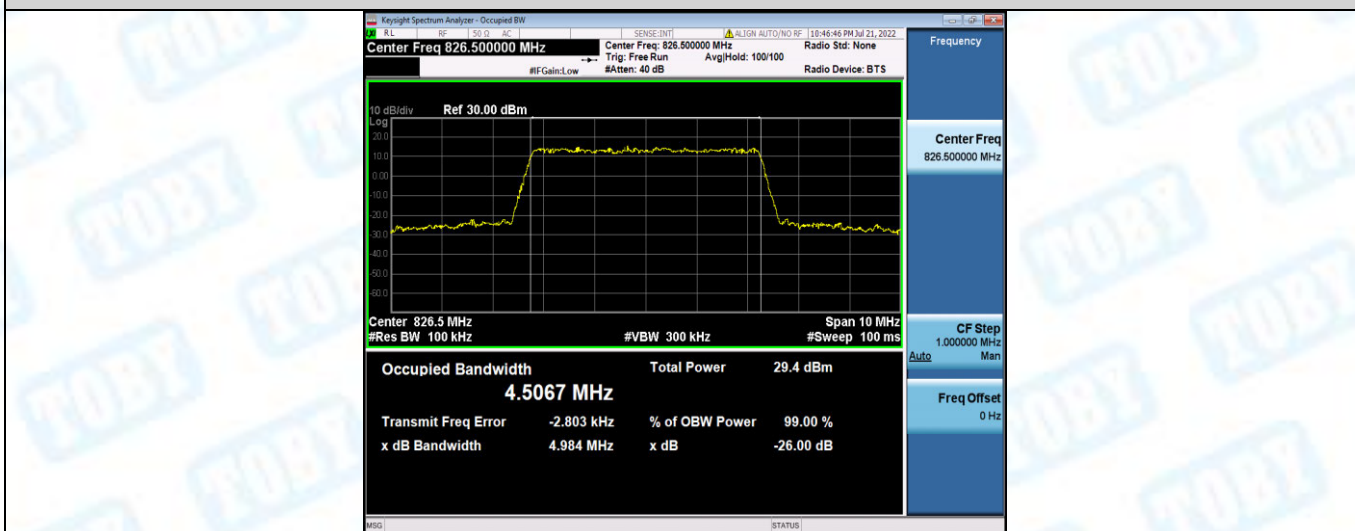

Band5-3MHz-QPSK-20635-15RB#0

Band5-3MHz-16QAM-20415-15RB#0

Band5-3MHz-16QAM-20525-15RB#0

Band5-3MHz-16QAM-20635-15RB#0

Band5-5MHz-QPSK-20425-25RB#0

Band5-5MHz-QPSK-20525-25RB#0

Band5-5MHz-QPSK-20625-25RB#0

Band5-5MHz-16QAM-20425-25RB#0