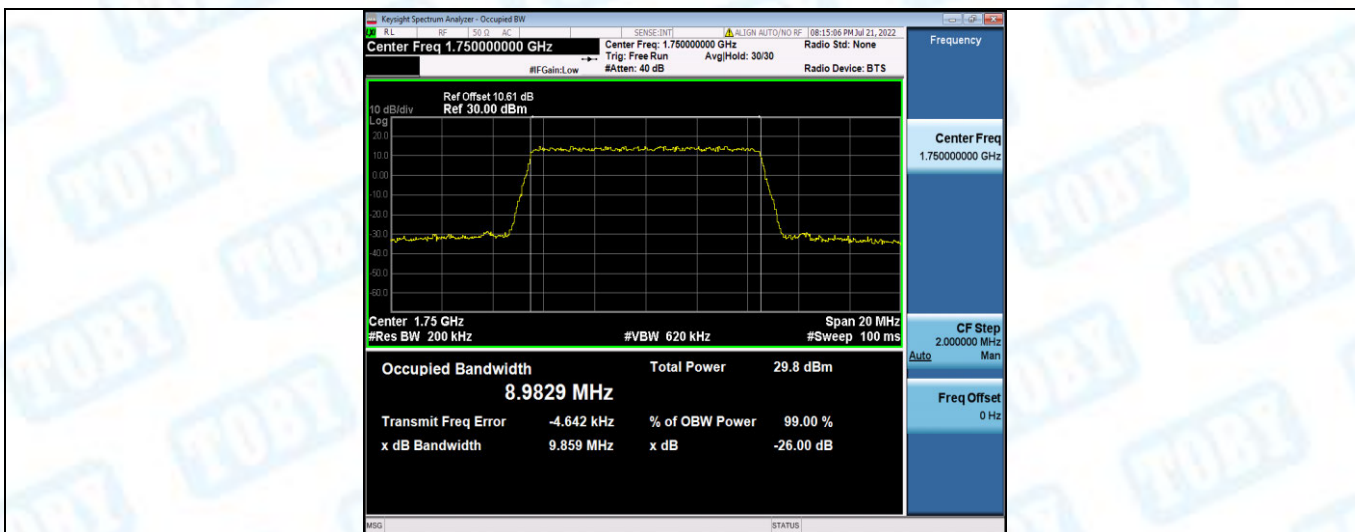

Band4-5MHz-16QAM-20175-25RB#0

Band4-5MHz-16QAM-20375-25RB#0

Band4-10MHz-QPSK-20000-50RB#0

Band4-10MHz-QPSK-20175-50RB#0

Band4-10MHz-QPSK-20350-50RB#0

Band4-10MHz-16QAM-20000-50RB#0

Band4-10MHz-16QAM-20175-50RB#0