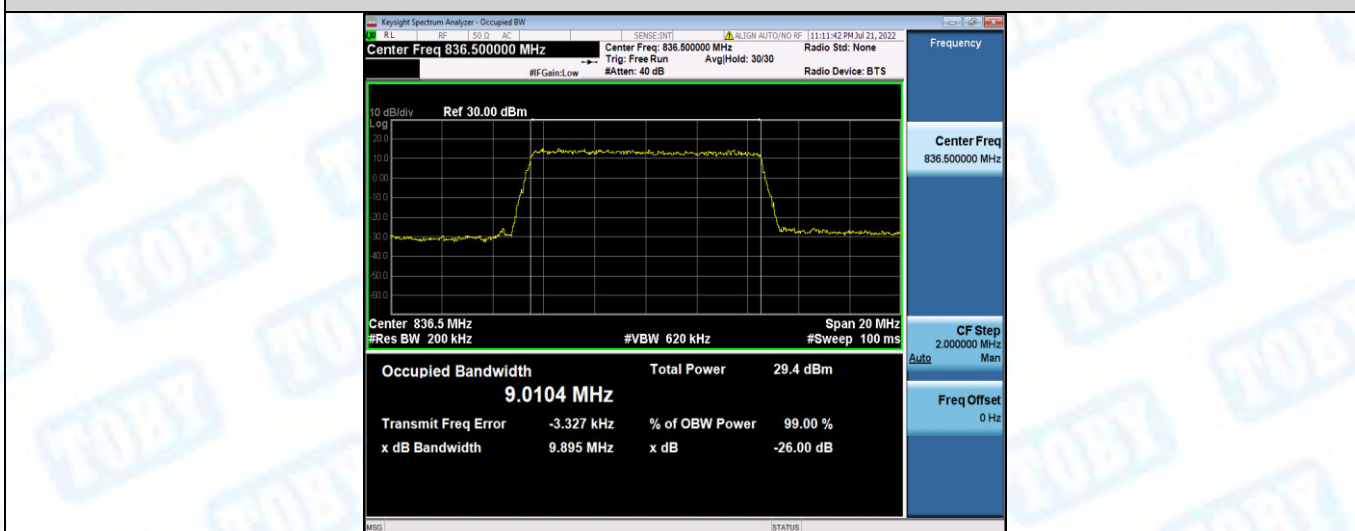

Band5-5MHz-16QAM-20525-25RB#0

Band5-5MHz-16QAM-20625-25RB#0

Band5-10MHz-QPSK-20450-50RB#0

Band5-10MHz-QPSK-20525-50RB#0

Band5-10MHz-QPSK-20600-50RB#0

Band5-10MHz-16QAM-20450-50RB#0

Band5-10MHz-16QAM-20525-50RB#0