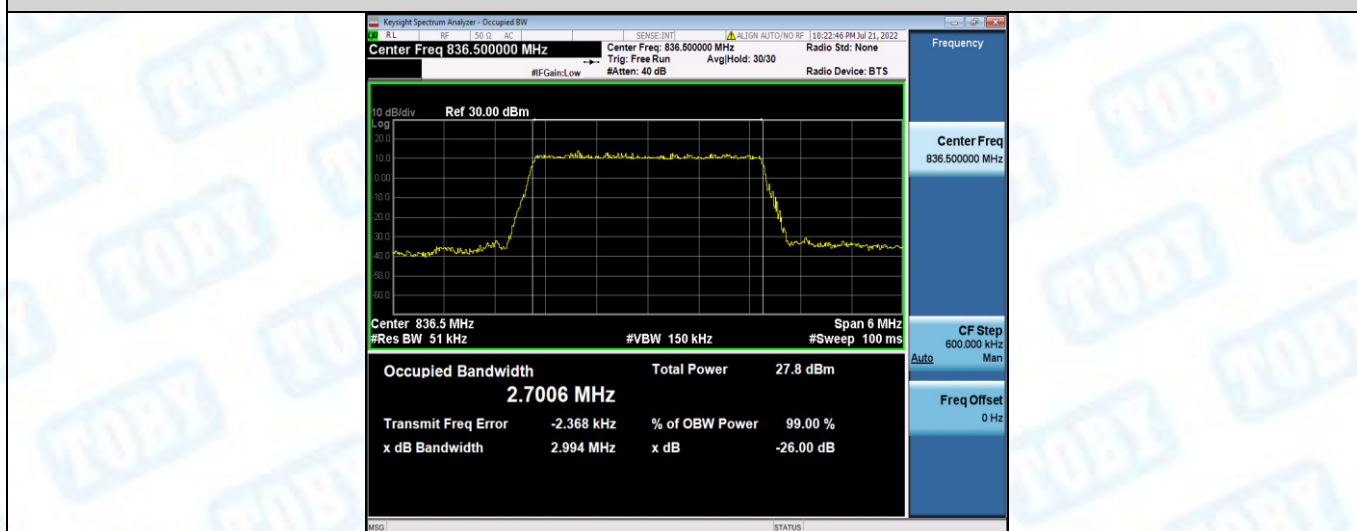

Band5-3MHz-16QAM-20525-15RB#0

Band5-3MHz-16QAM-20635-15RB#0