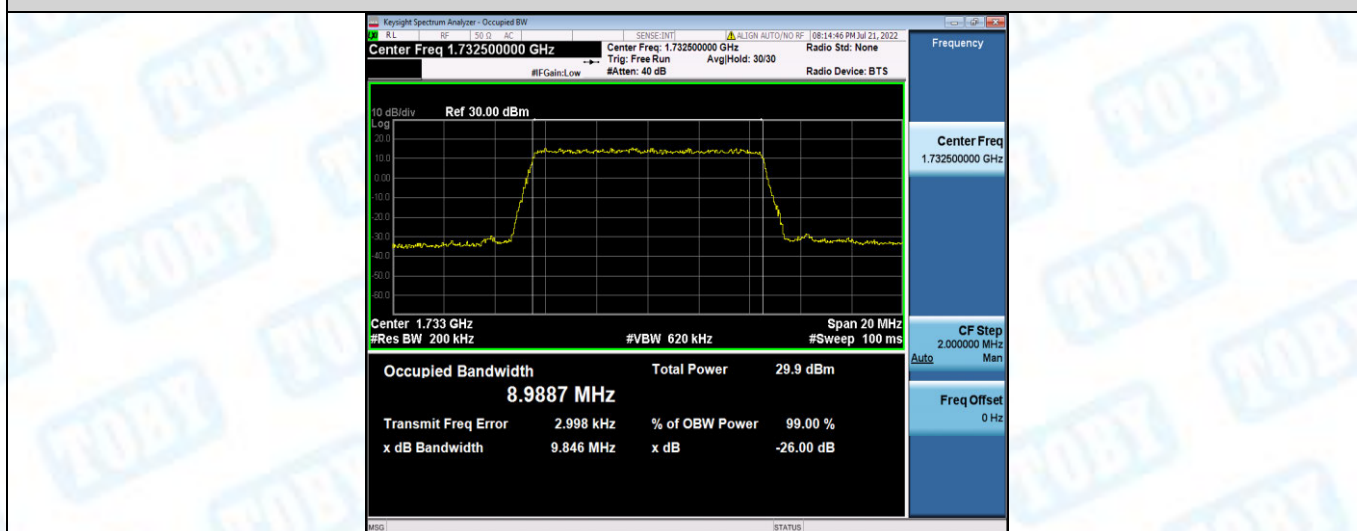

Band4-5MHz-16QAM-20175-25RB#0

Band4-5MHz-16QAM-20375-25RB#0

Band4-10MHz-QPSK-20000-50RB#0

Band4-10MHz-QPSK-20175-50RB#0

Band4-10MHz-QPSK-20350-50RB#0

Band4-10MHz-16QAM-20000-50RB#0

Band4-10MHz-16QAM-20175-50RB#0