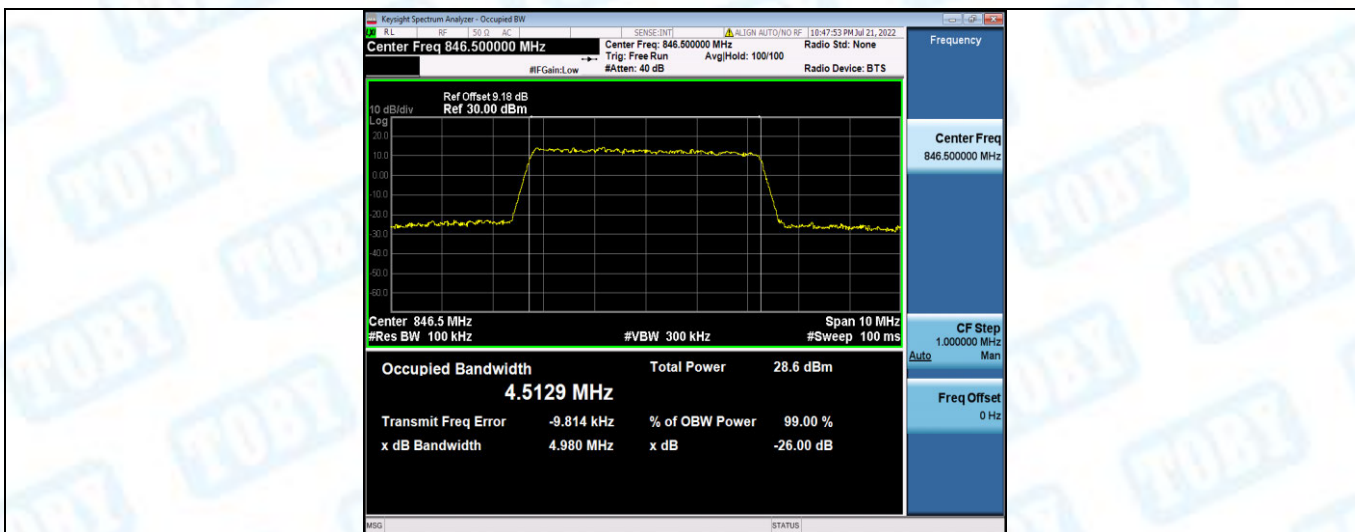

Band5-5MHz-16QAM-20625-25RB#0

Band5-10MHz-QPSK-20450-50RB#0