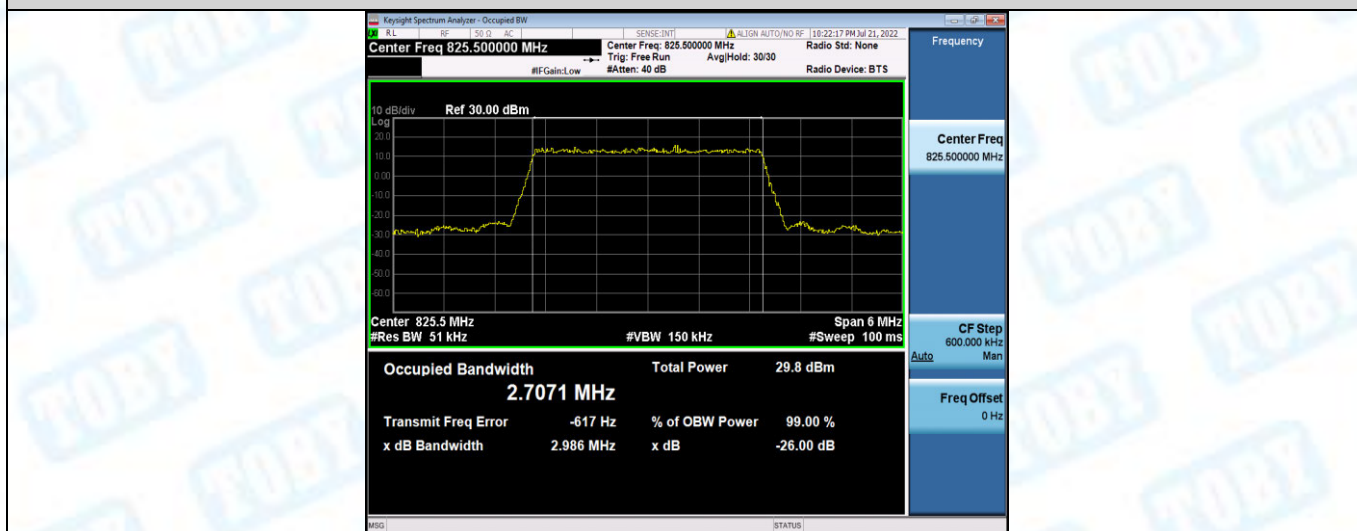

Band5-1.4MHz-QPSK-20525-6RB#0

Band5-1.4MHz-QPSK-20643-6RB#0

Band5-1.4MHz-16QAM-20407-6RB#0

Band5-1.4MHz-16QAM-20525-6RB#0

Band5-1.4MHz-16QAM-20643-6RB#0

Band5-3MHz-QPSK-20415-15RB#0

Band5-3MHz-QPSK-20525-15RB#0