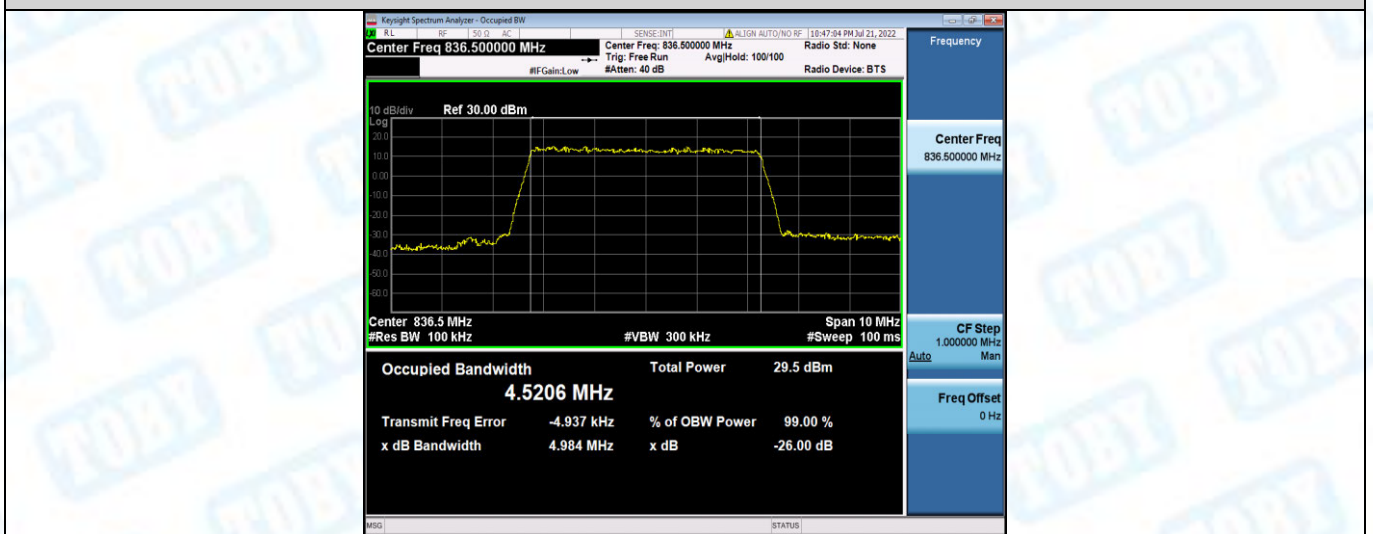

Band5-3MHz-QPSK-20635-15RB#0

Band5-3MHz-16QAM-20415-15RB#0

Band5-3MHz-16QAM-20525-15RB#0

Band5-3MHz-16QAM-20635-15RB#0

Band5-5MHz-QPSK-20425-25RB#0

Band5-5MHz-QPSK-20525-25RB#0

Band5-5MHz-QPSK-20625-25RB#0

Band5-5MHz-16QAM-20425-25RB#0