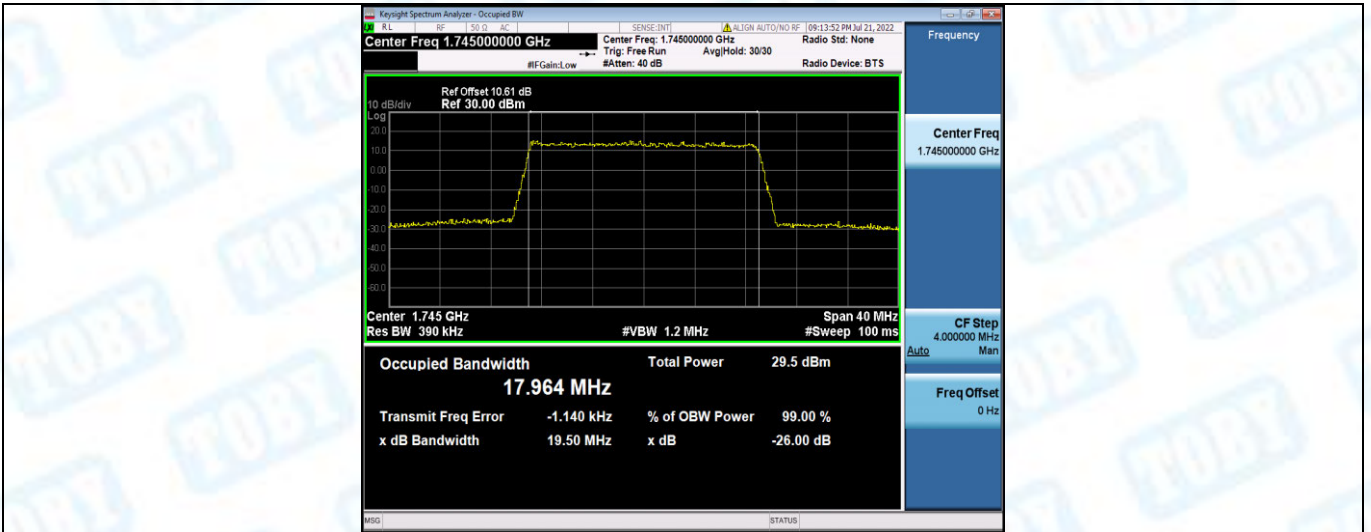

Band4-20MHz-QPSK-20050-100RB#0

Band4-20MHz-QPSK-20175-100RB#0

Band4-20MHz-QPSK-20300-100RB#0

Band4-20MHz-16QAM-20050-100RB#0

Band4-20MHz-16QAM-20175-100RB#0

Band4-20MHz-16QAM-20300-100RB#0

Band5-1.4MHz-QPSK-20407-6RB#0