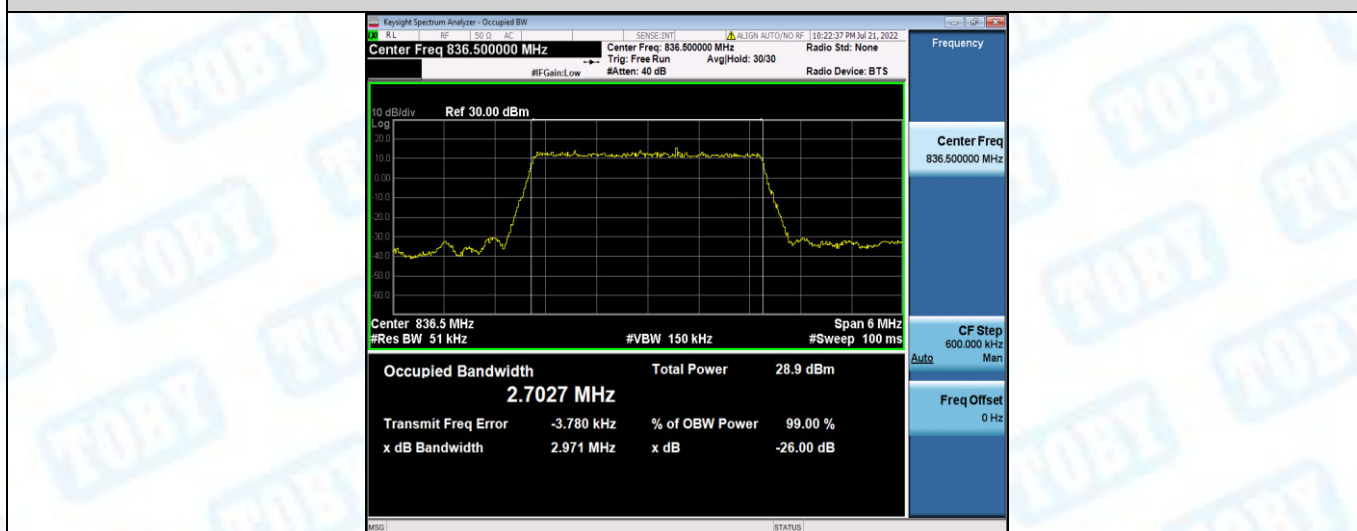

Band5-1.4MHz-QPSK-20525-6RB#0

Band5-1.4MHz-QPSK-20643-6RB#0

Band5-1.4MHz-16QAM-20407-6RB#0

Band5-1.4MHz-16QAM-20525-6RB#0

Band5-1.4MHz-16QAM-20643-6RB#0

Band5-3MHz-QPSK-20415-15RB#0

Band5-3MHz-QPSK-20525-15RB#0