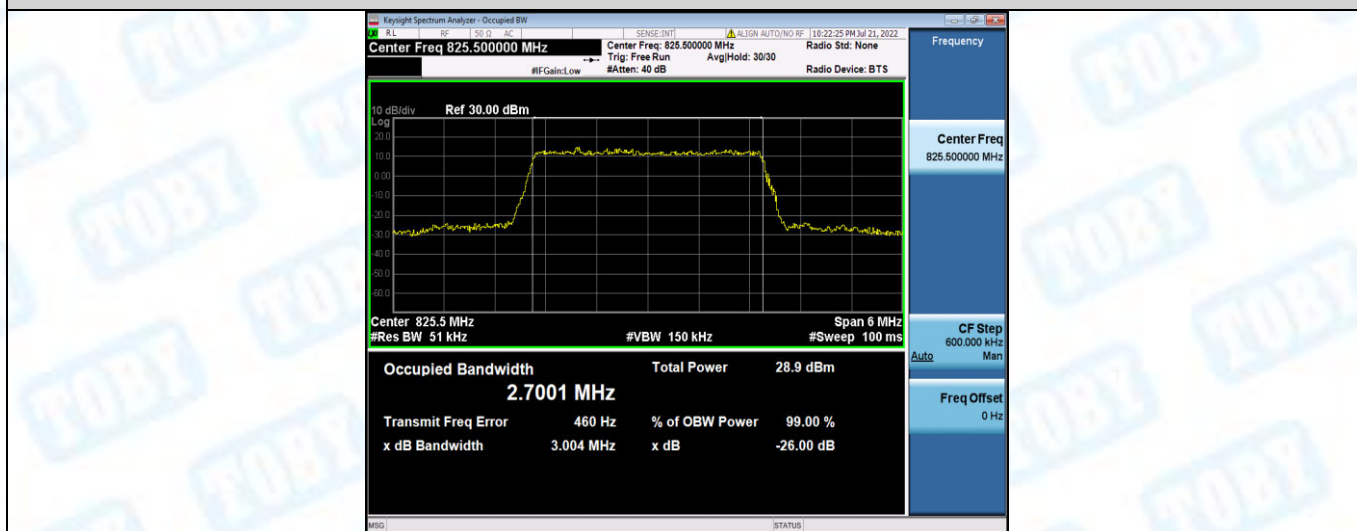

Band5-3MHz-16QAM-20415-15RB#0

Band5-3MHz-16QAM-20525-15RB#0