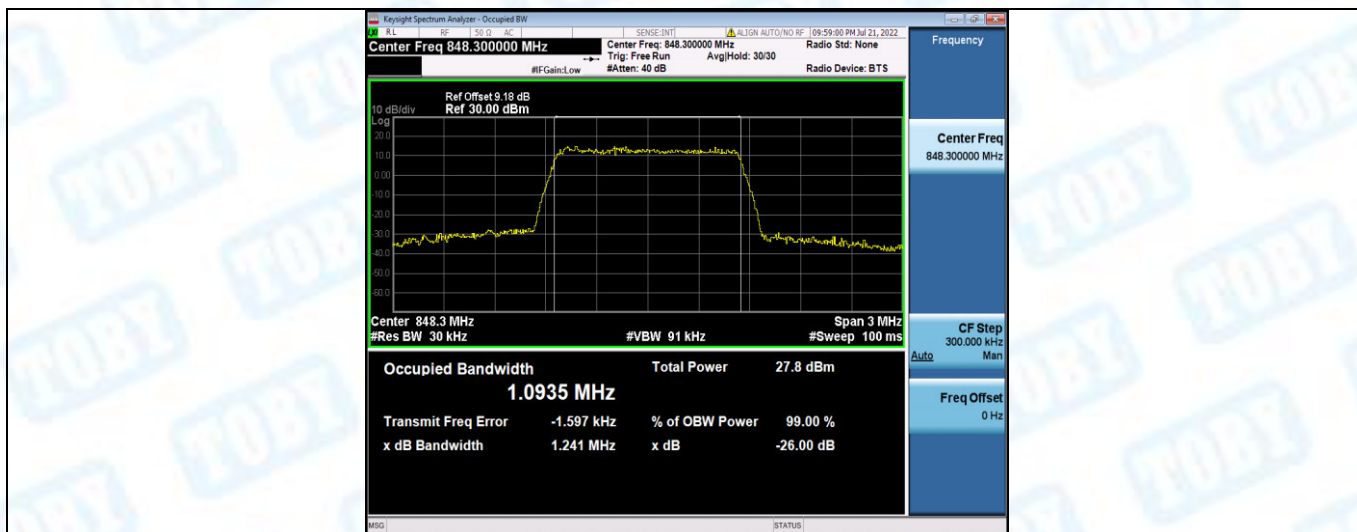

Band5-1.4MHz-QPSK-20525-6RB#0

Band5-1.4MHz-QPSK-20643-6RB#0

Band5-1.4MHz-16QAM-20407-6RB#0

Band5-1.4MHz-16QAM-20525-6RB#0

Band5-1.4MHz-16QAM-20643-6RB#0

Band5-3MHz-QPSK-20415-15RB#0

Band5-3MHz-QPSK-20525-15RB#0