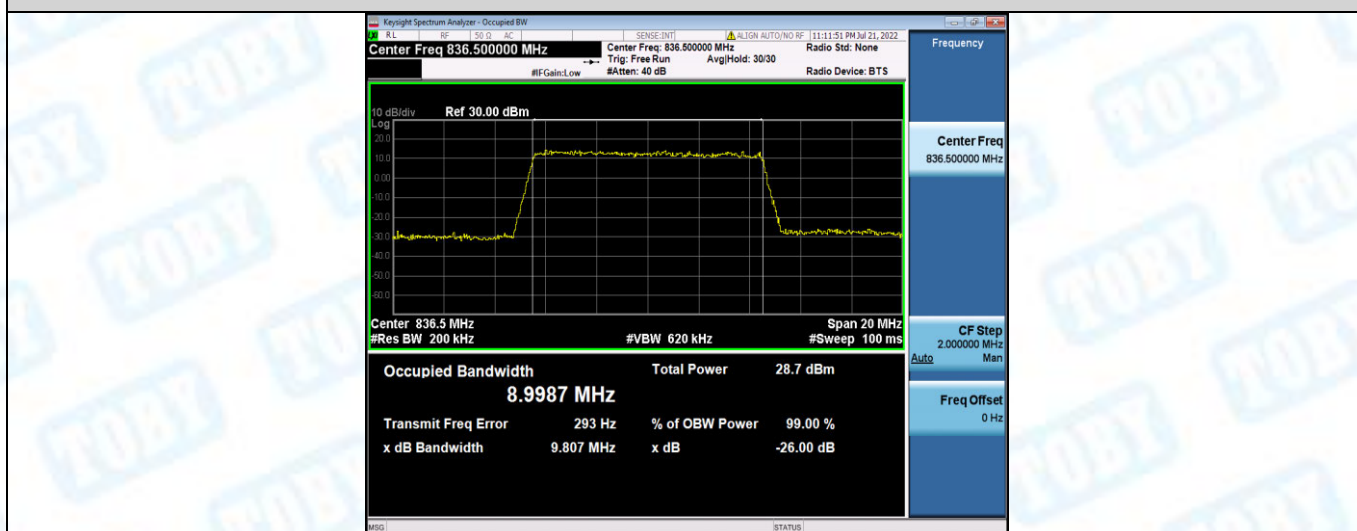

Band5-5MHz-16QAM-20525-25RB#0

Band5-5MHz-16QAM-20625-25RB#0

Band5-10MHz-QPSK-20450-50RB#0

Band5-10MHz-QPSK-20525-50RB#0

Band5-10MHz-QPSK-20600-50RB#0

Band5-10MHz-16QAM-20450-50RB#0

Band5-10MHz-16QAM-20525-50RB#0