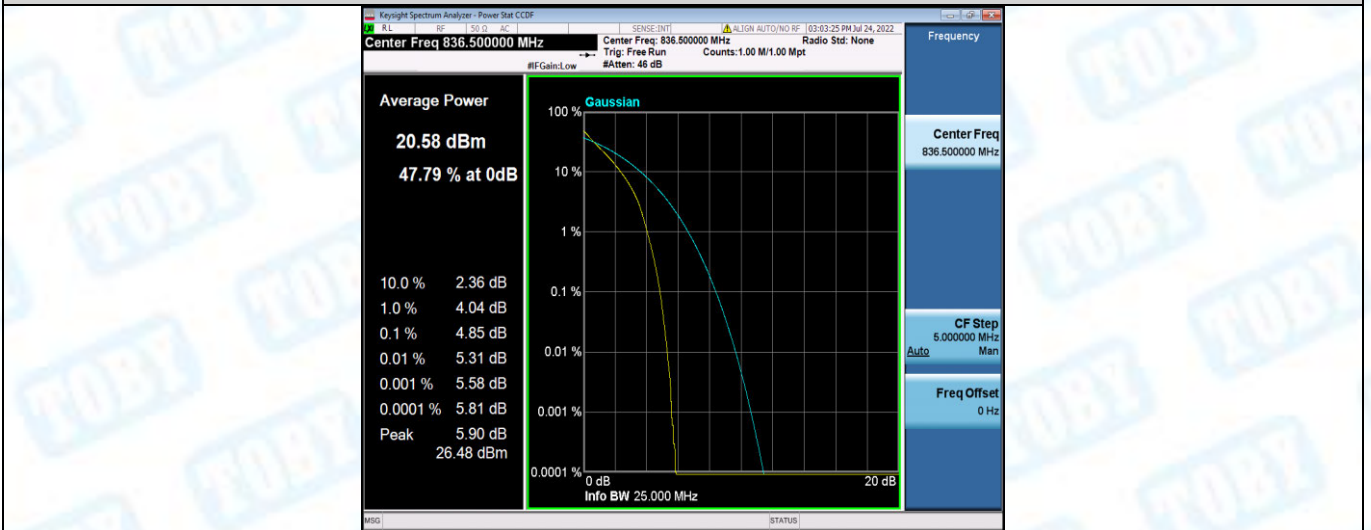

Band26-10MHz-QPSK-26840-1RB#0

Band26-10MHz-QPSK-26840-50RB#0

Band26-10MHz-QPSK-26915-1RB#0

Band26-10MHz-QPSK-26915-50RB#0

Band26-10MHz-QPSK-26990-1RB#0

Band26-10MHz-QPSK-26990-50RB#0

Band26-10MHz-16QAM-26840-1RB#0