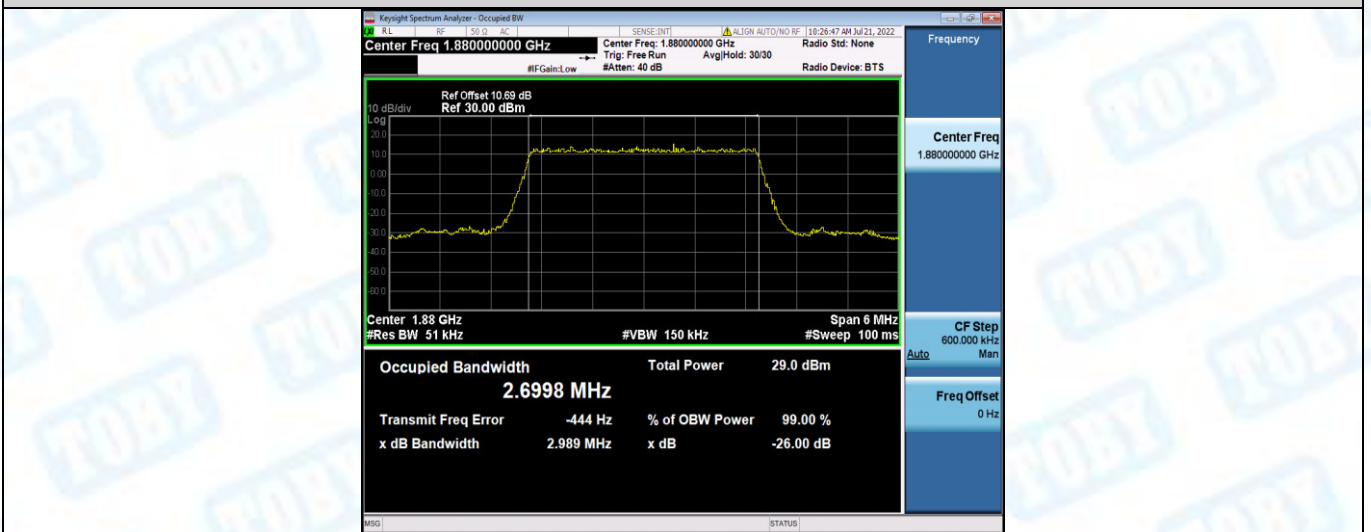

Band2-3MHz-QPSK-18900-15RB#0