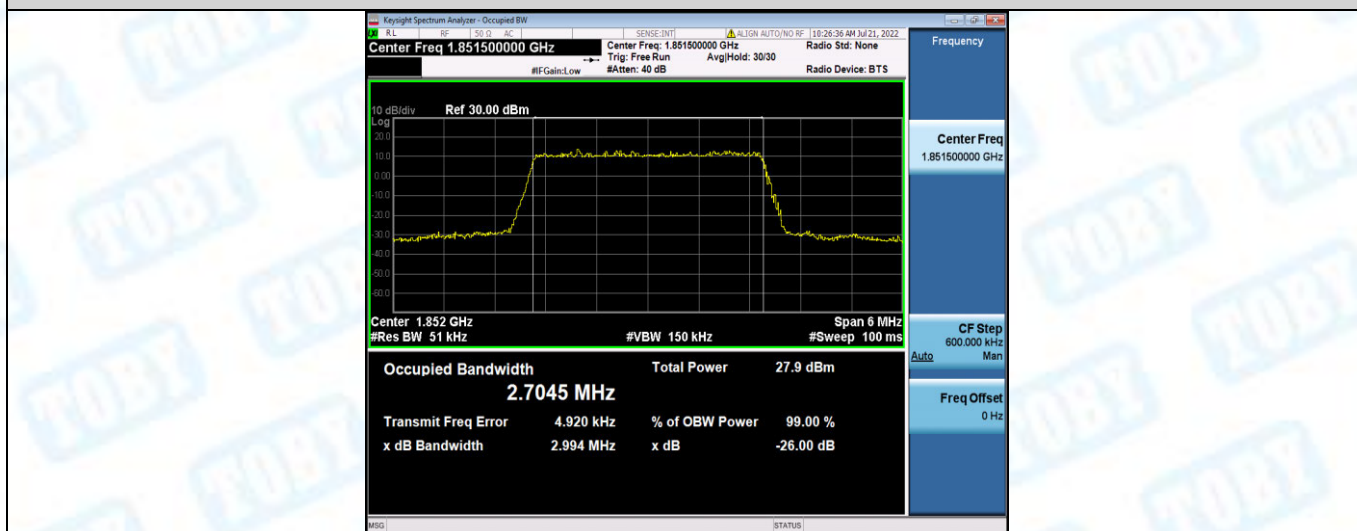

Band2-3MHz-16QAM-18615-15RB#0