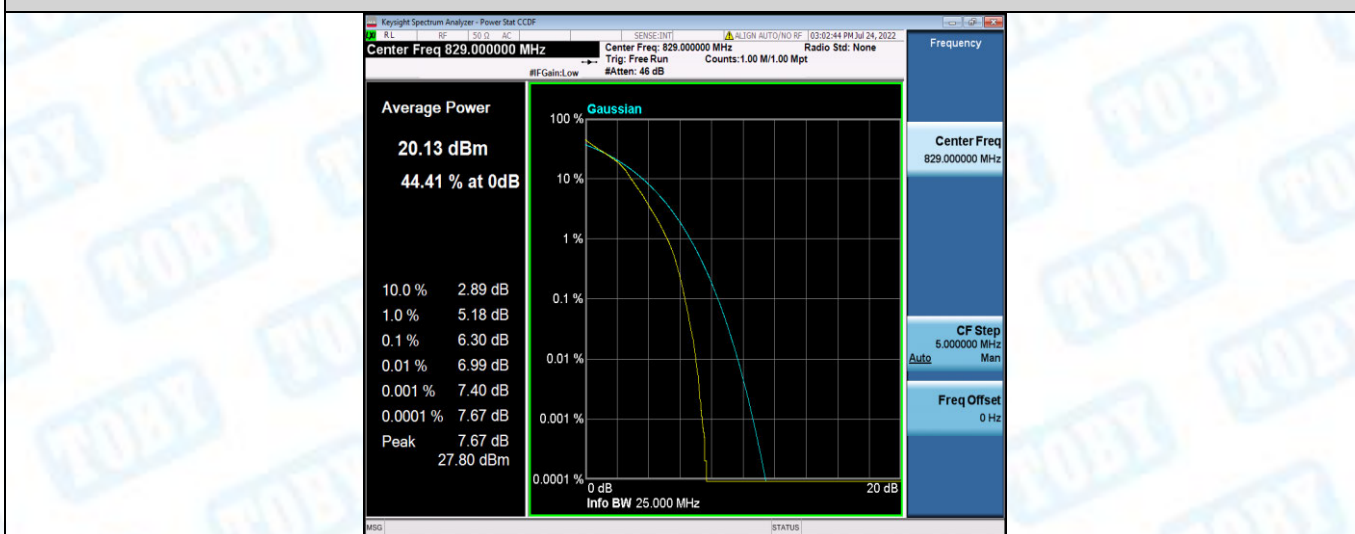

Band26-10MHz-16QAM-26840-50RB#0