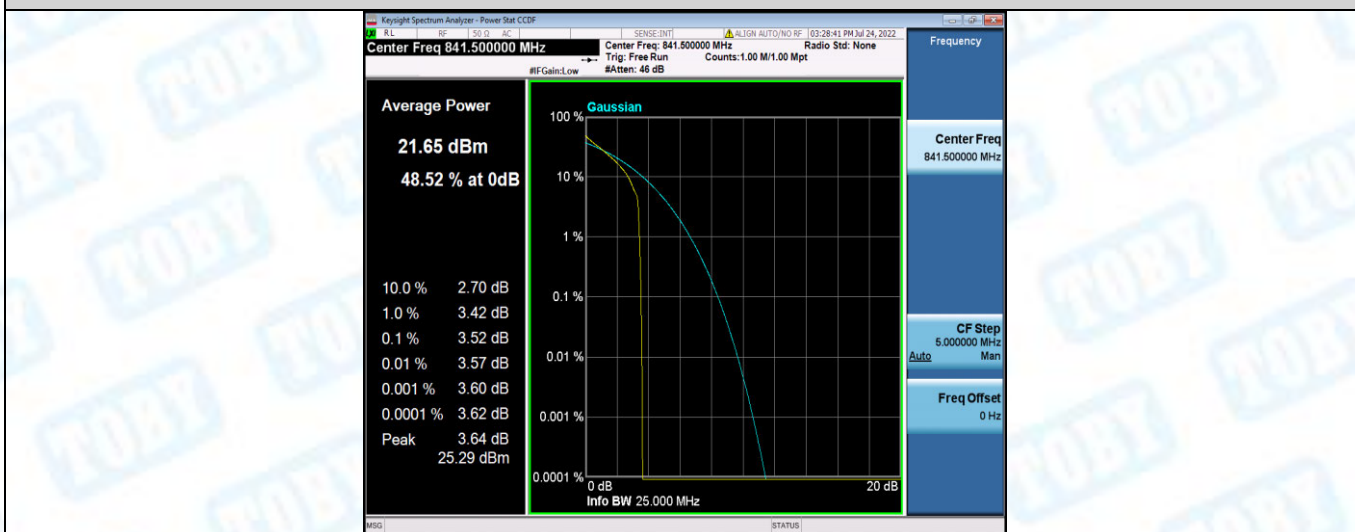

Band26-15MHz-QPSK-26965-1RB#0