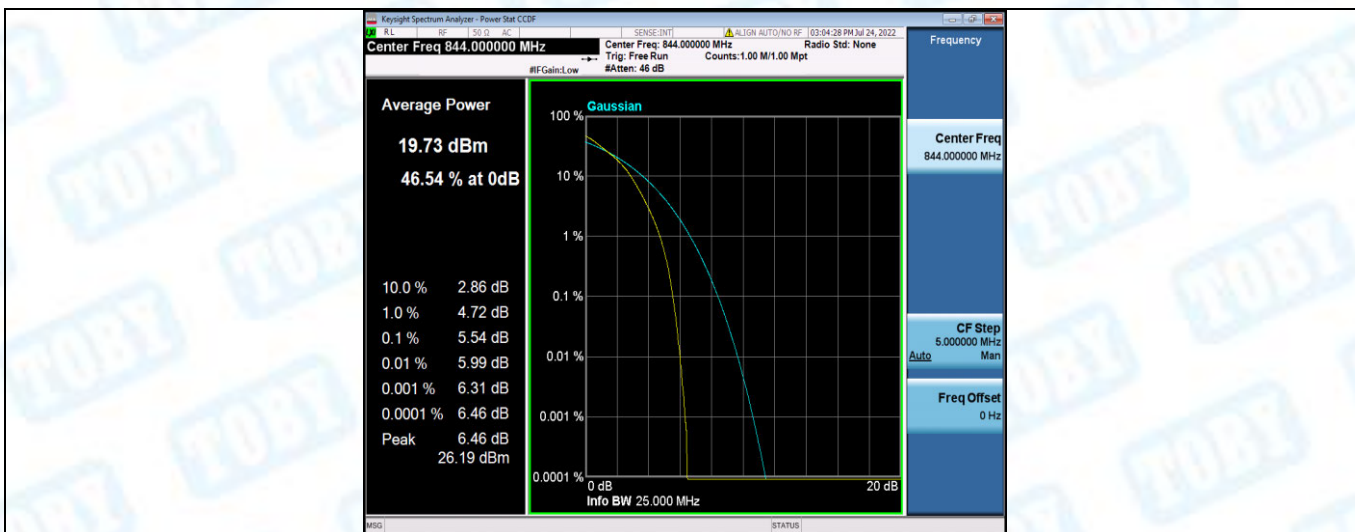

Band26-10MHz-16QAM-26840-50RB#0

Band26-10MHz-16QAM-26915-1RB#0

Band26-10MHz-16QAM-26915-50RB#0

Band26-10MHz-16QAM-26990-1RB#0

Band26-10MHz-16QAM-26990-50RB#0

Band26-15MHz-QPSK-26865-1RB#0

Band26-15MHz-QPSK-26865-75RB#0