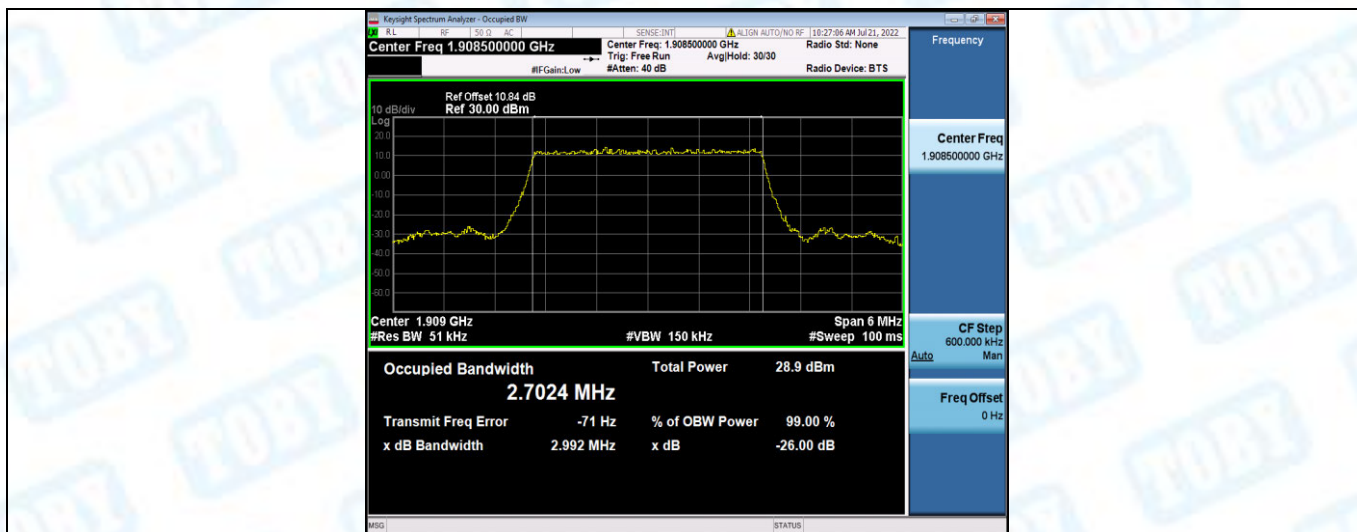

Band2-3MHz-QPSK-19185-15RB#0