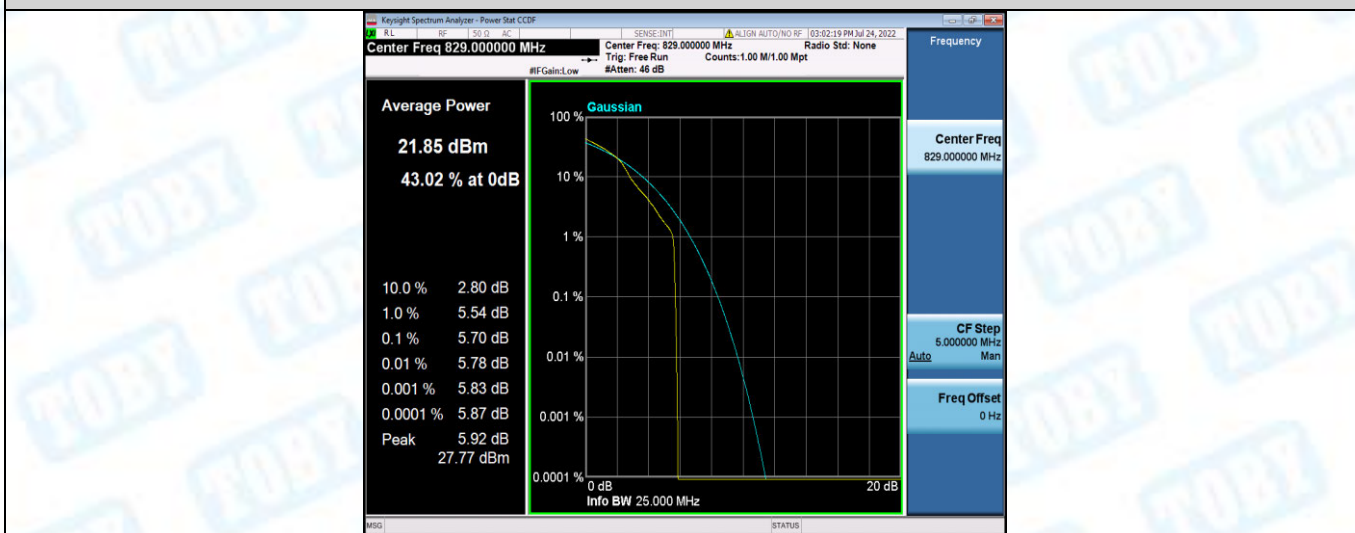

Band26-10MHz-QPSK-26840-1RB#0

Band26-10MHz-QPSK-26840-50RB#0

Band26-10MHz-QPSK-26915-1RB#0

Band26-10MHz-QPSK-26915-50RB#0

Band26-10MHz-QPSK-26990-1RB#0

Band26-10MHz-QPSK-26990-50RB#0

Band26-10MHz-16QAM-26840-1RB#0