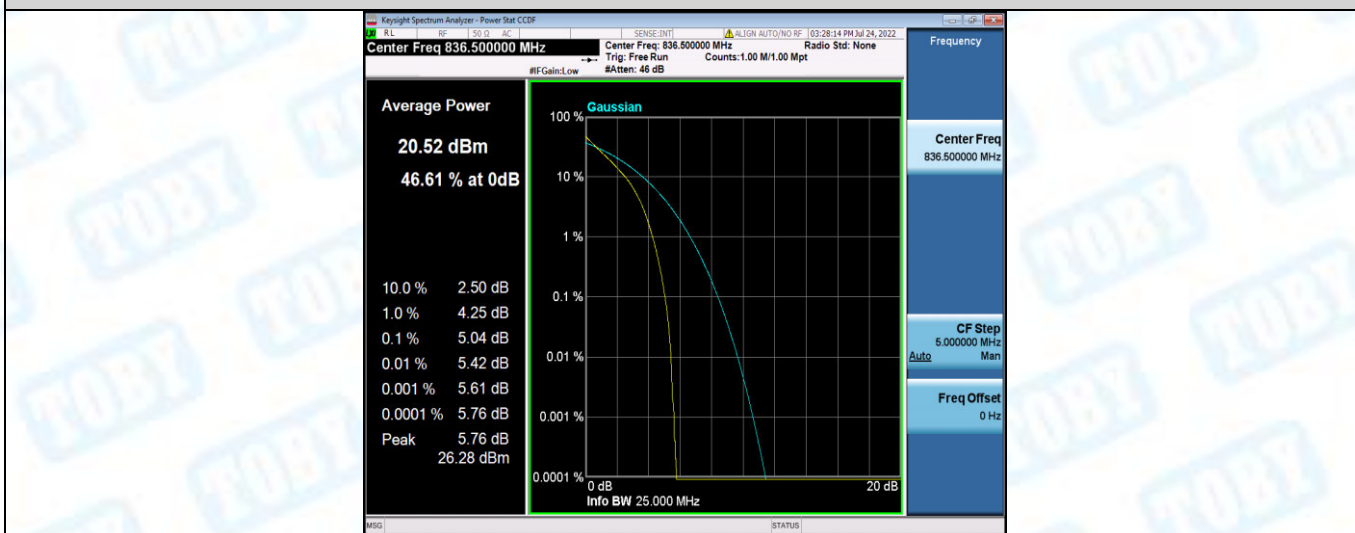

Band26-15MHz-QPSK-26915-75RB#0