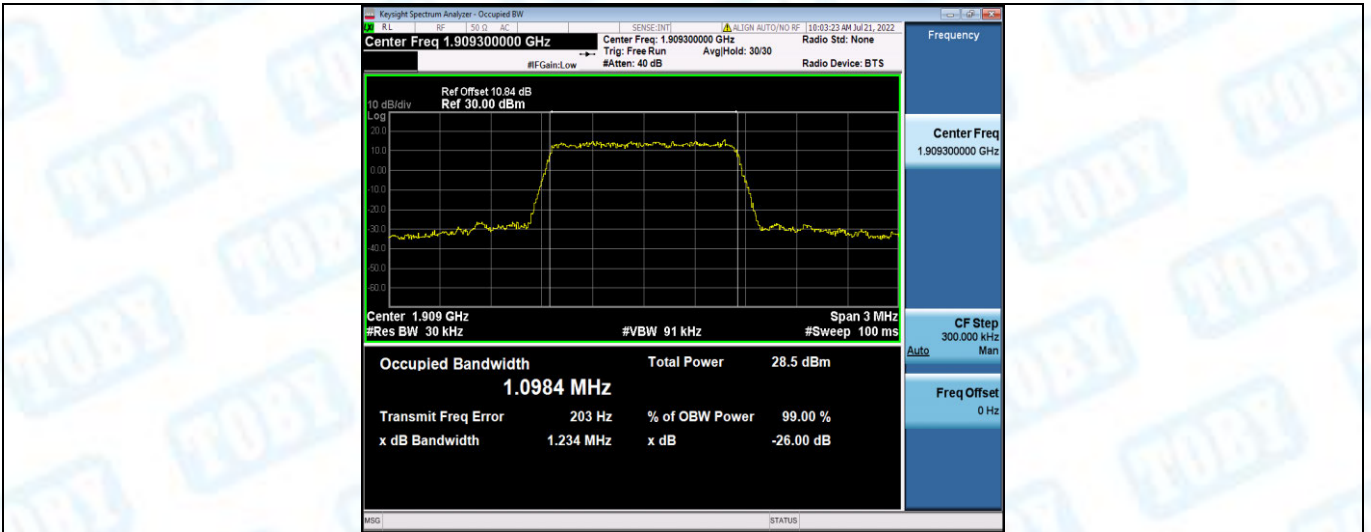

Test Graphs

Band2-1.4MHz-QPSK-18607-6RB#0

Band2-1.4MHz-QPSK-18900-6RB#0

Band2-1.4MHz-QPSK-19193-6RB#0

Band2-1.4MHz-16QAM-18607-6RB#0

Band2-1.4MHz-16QAM-18900-6RB#0

Band2-1.4MHz-16QAM-19193-6RB#0

Band2-3MHz-QPSK-18615-15RB#0