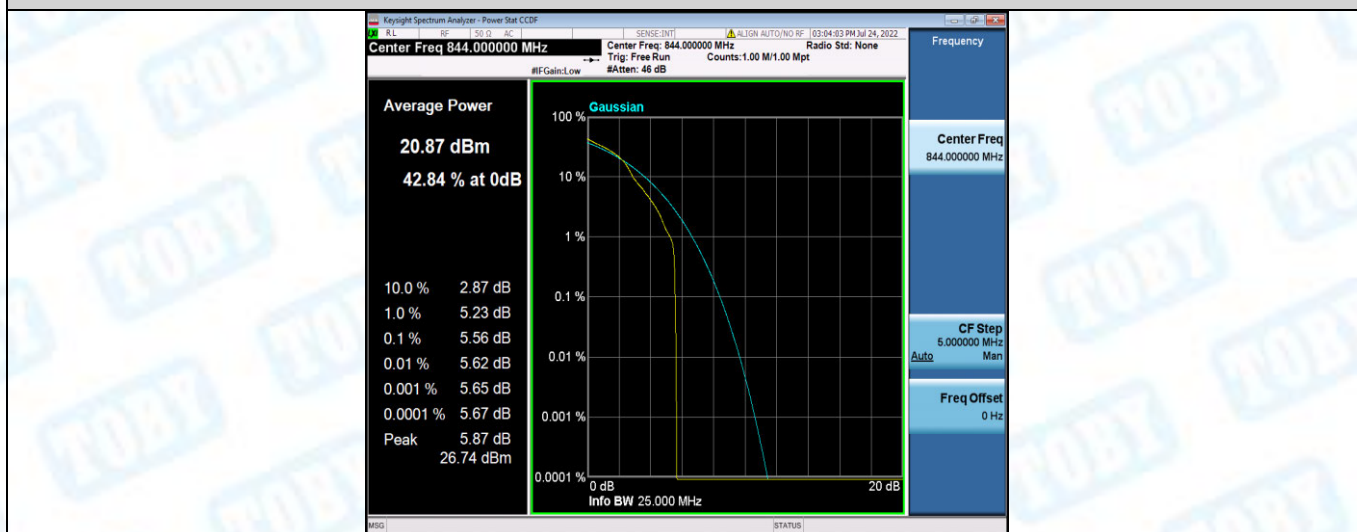

Band26-10MHz-16QAM-26840-50RB#0

Band26-10MHz-16QAM-26915-1RB#0

Band26-10MHz-16QAM-26915-50RB#0

Band26-10MHz-16QAM-26990-1RB#0

Band26-10MHz-16QAM-26990-50RB#0

Band26-15MHz-QPSK-26865-1RB#0

Band26-15MHz-QPSK-26865-75RB#0