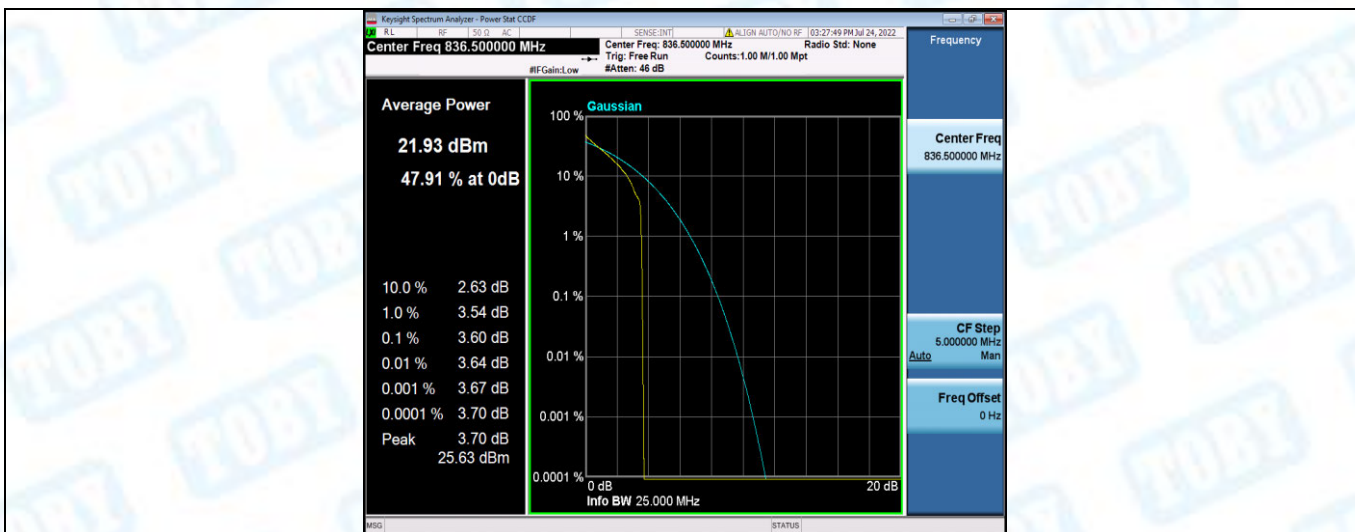

Band26-15MHz-QPSK-26915-1RB#0