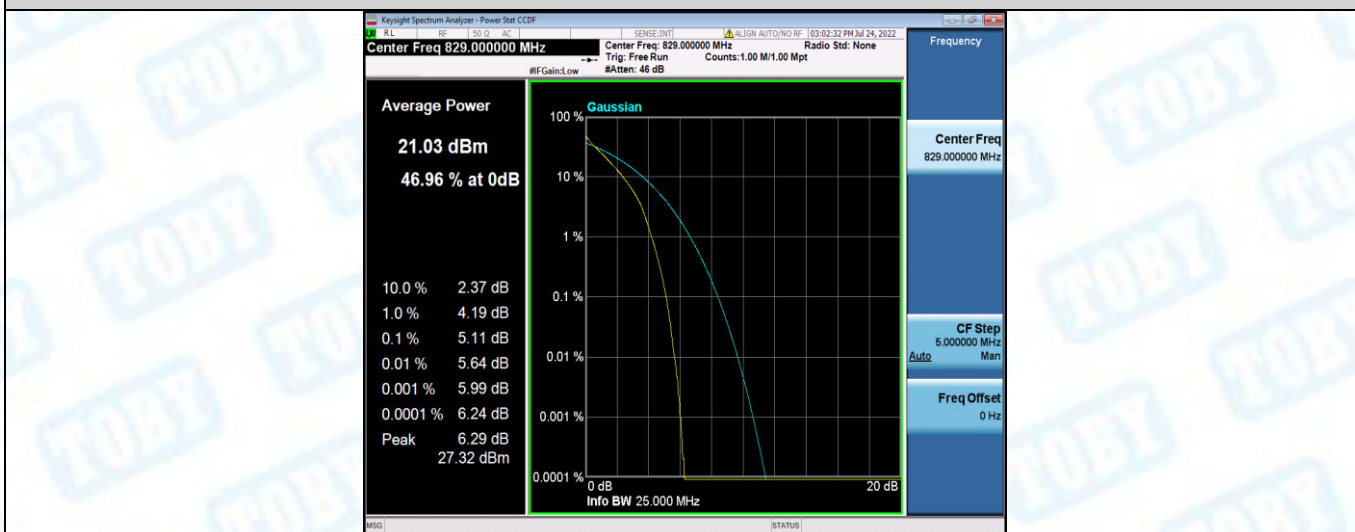

Band26-10MHz-QPSK-26840-1RB#0

Band26-10MHz-QPSK-26840-50RB#0

Band26-10MHz-QPSK-26915-1RB#0

Band26-10MHz-QPSK-26915-50RB#0

Band26-10MHz-QPSK-26990-1RB#0

Band26-10MHz-QPSK-26990-50RB#0

Band26-10MHz-16QAM-26840-1RB#0