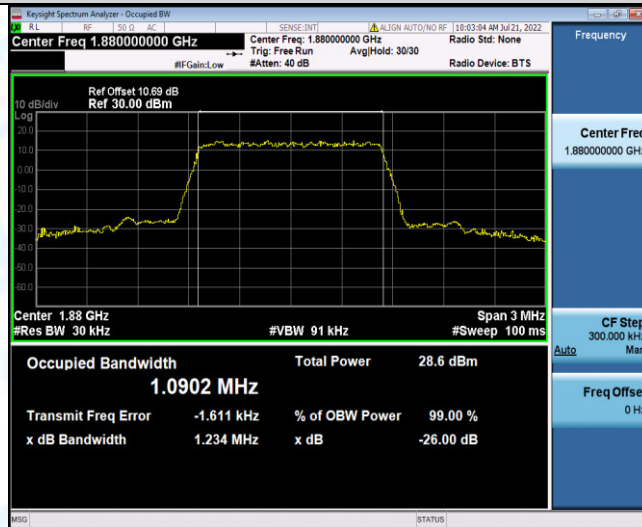

Band2-1.4MHz-QPSK-18900-6RB#0