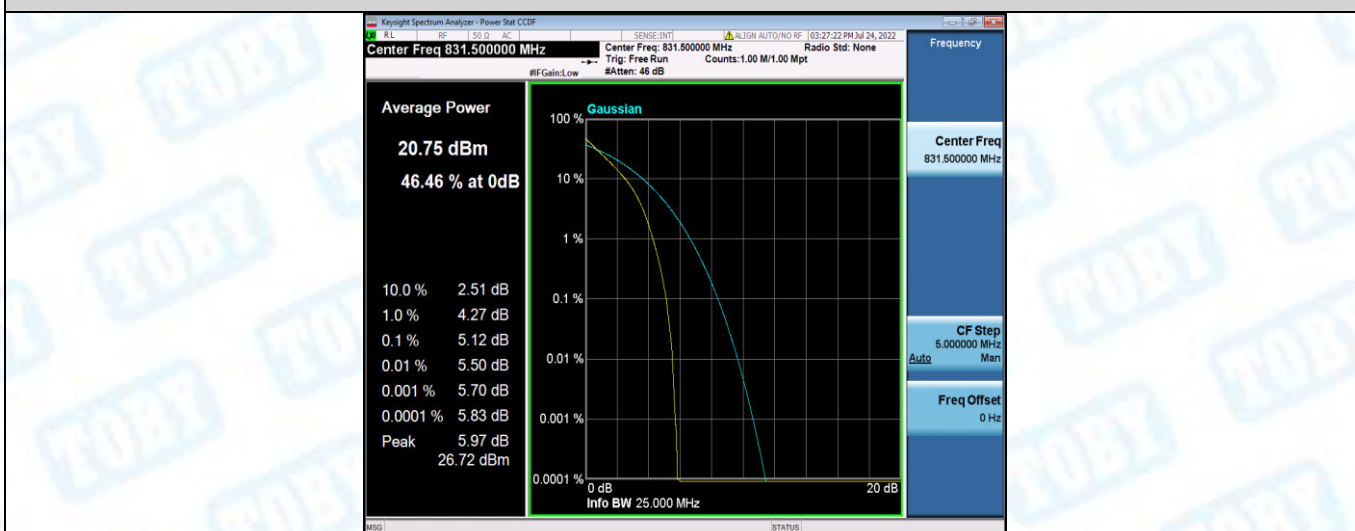

Band26-10MHz-16QAM-26840-50RB#0

Band26-10MHz-16QAM-26915-1RB#0

Band26-10MHz-16QAM-26915-50RB#0

Band26-10MHz-16QAM-26990-1RB#0

Band26-10MHz-16QAM-26990-50RB#0

Band26-15MHz-QPSK-26865-1RB#0

Band26-15MHz-QPSK-26865-75RB#0