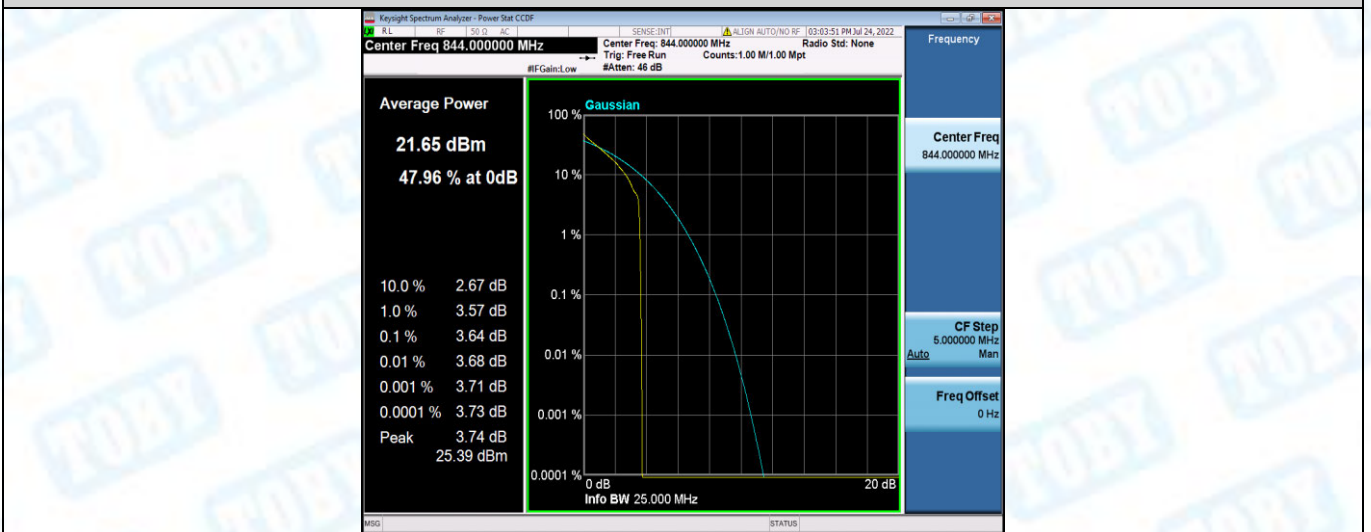

Band26-10MHz-QPSK-26840-1RB#0

Band26-10MHz-QPSK-26840-50RB#0

Band26-10MHz-QPSK-26915-1RB#0

Band26-10MHz-QPSK-26915-50RB#0

Band26-10MHz-QPSK-26990-1RB#0

Band26-10MHz-QPSK-26990-50RB#0

Band26-10MHz-16QAM-26840-1RB#0