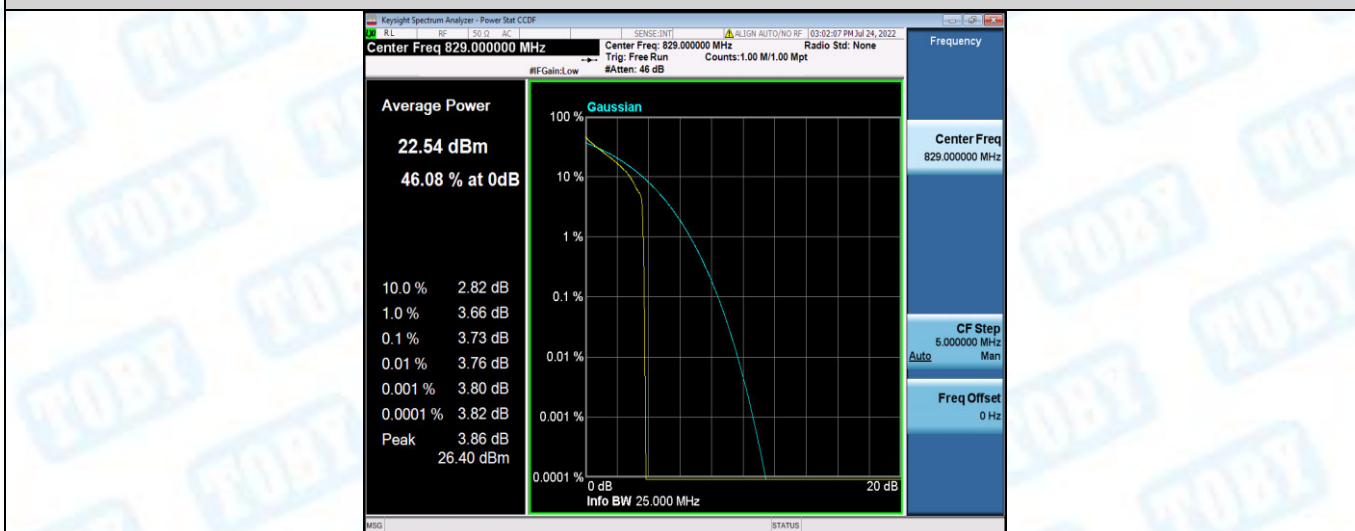

Band26-10MHz-QPSK-26840-1RB#0

Band26-10MHz-QPSK-26840-50RB#0

Band26-10MHz-QPSK-26915-1RB#0

Band26-10MHz-QPSK-26915-50RB#0

Band26-10MHz-QPSK-26990-1RB#0

Band26-10MHz-QPSK-26990-50RB#0

Band26-10MHz-16QAM-26840-1RB#0