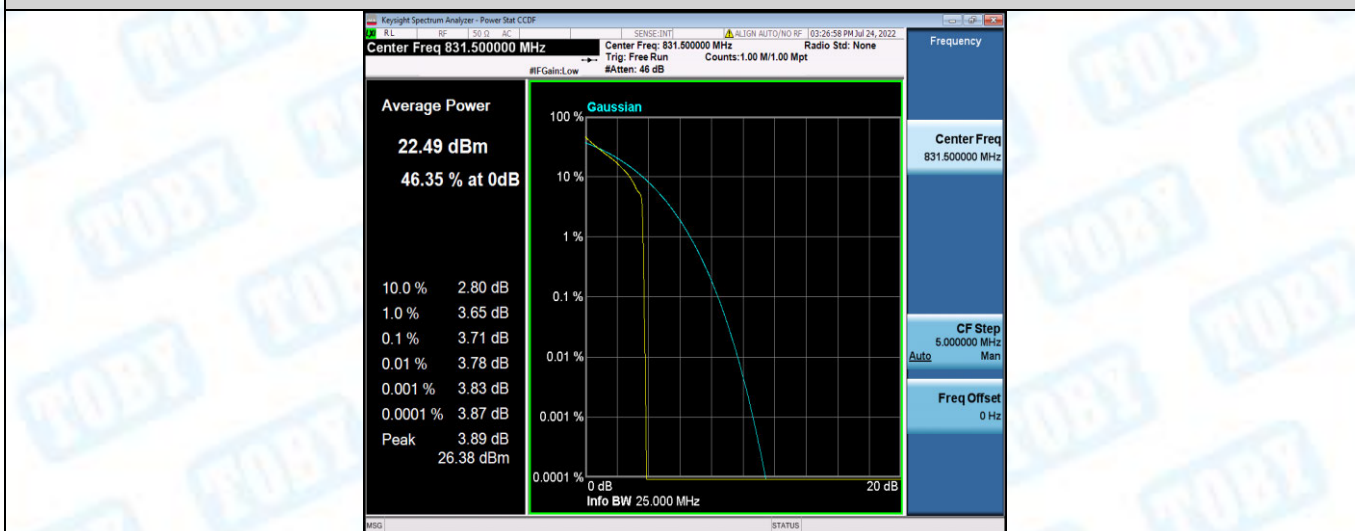

Band26-10MHz-16QAM-26840-50RB#0

Band26-10MHz-16QAM-26915-1RB#0

Band26-10MHz-16QAM-26915-50RB#0

Band26-10MHz-16QAM-26990-1RB#0

Band26-10MHz-16QAM-26990-50RB#0

Band26-15MHz-QPSK-26865-1RB#0

Band26-15MHz-QPSK-26865-75RB#0