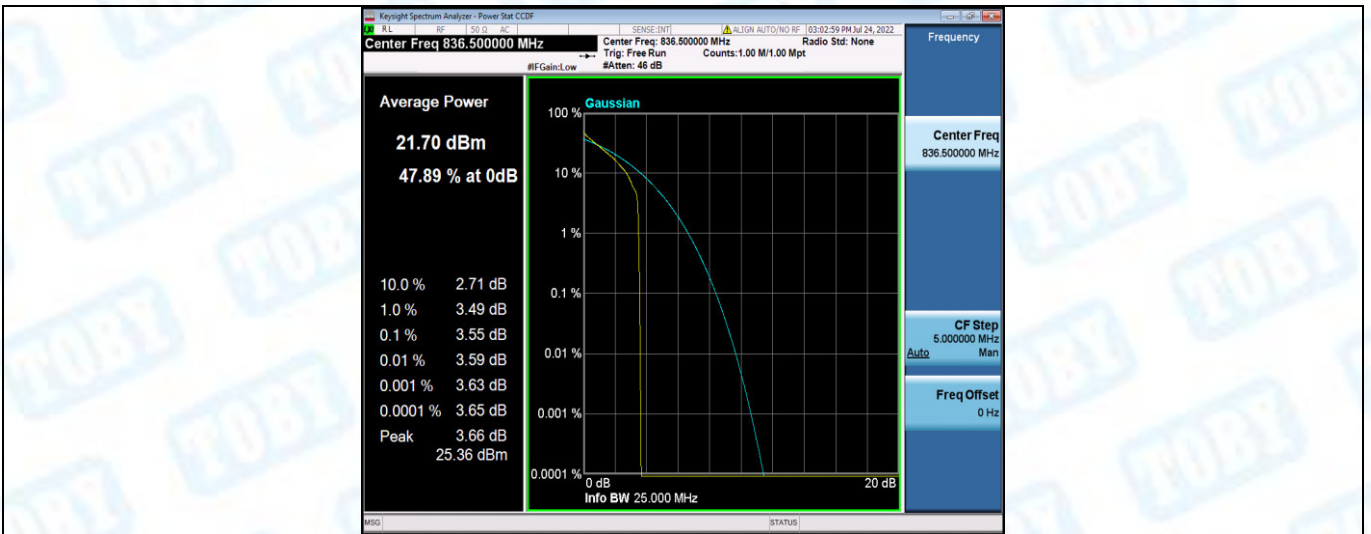

Band26-10MHz-QPSK-26840-1RB#0

Band26-10MHz-QPSK-26840-50RB#0

Band26-10MHz-QPSK-26915-1RB#0

Band26-10MHz-QPSK-26915-50RB#0

Band26-10MHz-QPSK-26990-1RB#0

Band26-10MHz-QPSK-26990-50RB#0

Band26-10MHz-16QAM-26840-1RB#0