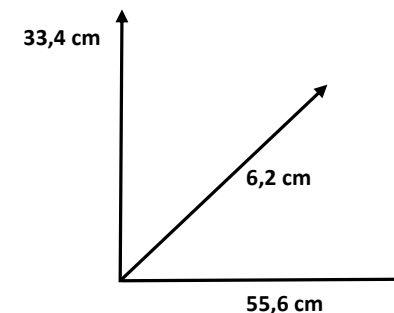

TAG24-8900

ZEPHIR

24" HD

- Google tv Android 9.0
- Risoluzione 1366 x 768 HD
- 16,7 milioni di colori
- Formato 16:9 widescreen **PANNELLO THINBORDER 22 MM**
- Tuner DVB-T2 h.265 HEVC main 10
- Lifetime 30.000 ore
- OSD multilingua
- Rete RJ45, WI-FI
- Audio e video input: Antenna RF x 2, HDMI x 3, CI+, VGA, PC audio, CVBS, L/R audio, Mini YPbPr, USB x 2.
- Audio out: COAX, Cuffia, Altoparlanti 8W x 2
- Alimentazione AC 100-240V 50/60 HZ
- Classe energetica A
- Peso netto 2,3 kg
- Attacco VESA 100 x 100
- Telecomando multifunzione
- 60 pcs X plt 120x80
- 1980 pcs X bilico