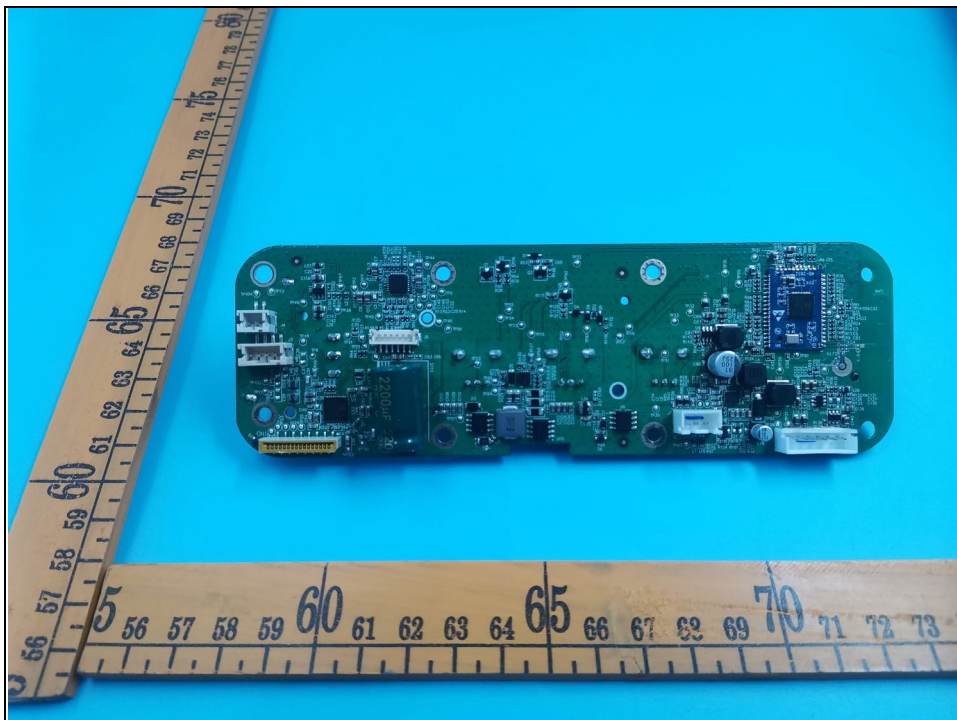

EUT Photos

Test Model: NEWPORT2

BT Antenna