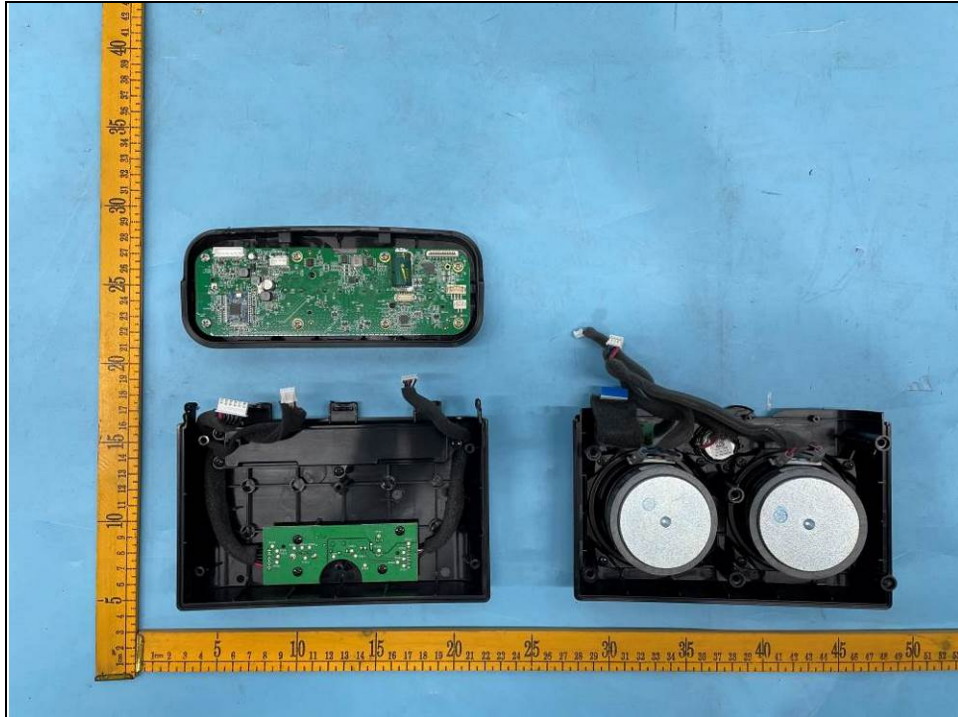

EUT Photos

Test Model: NEWPORT2

BT Antenna