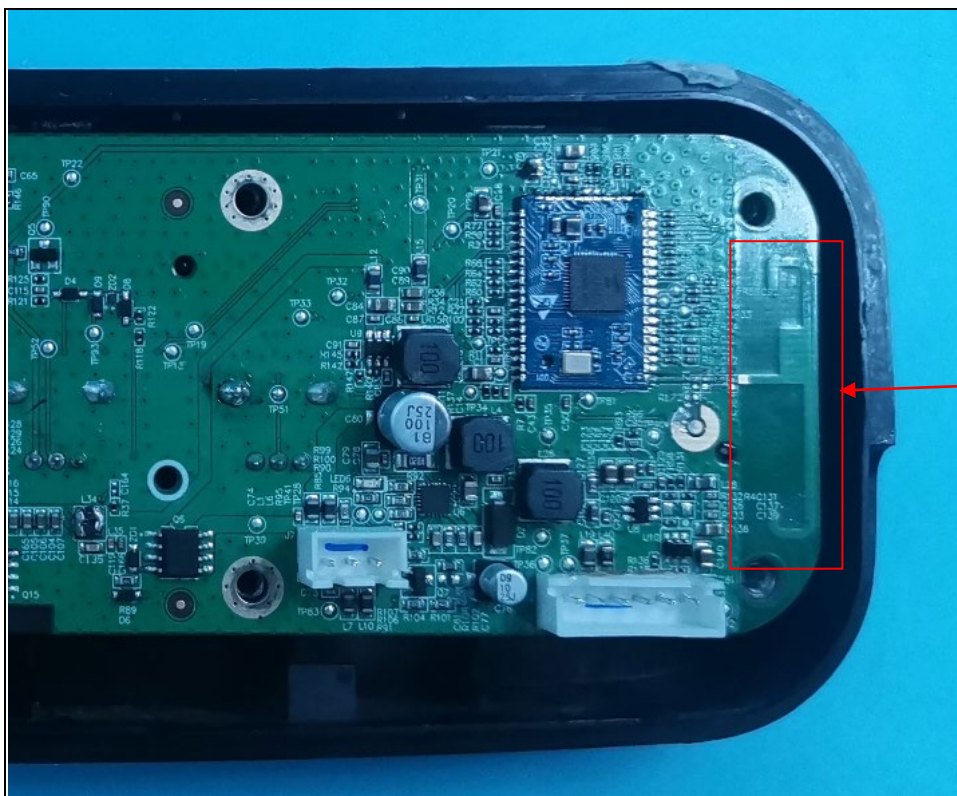

EUT Photos

Test Model: NEWPORT2

BT Antenna