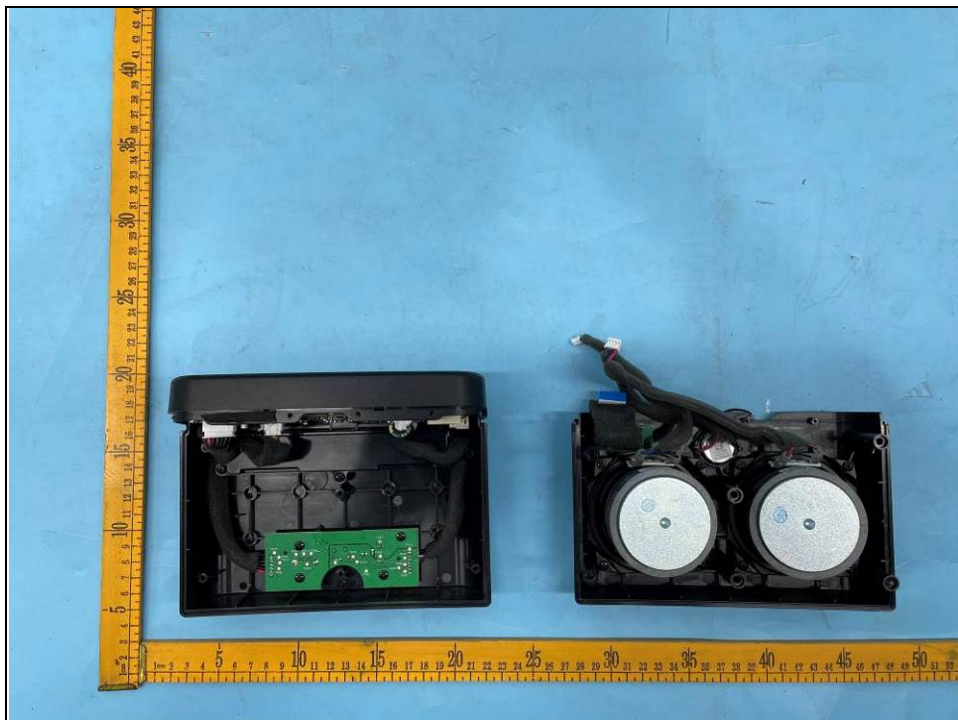

EUT Photos

Test Model: NEWPORT2

BT Antenna