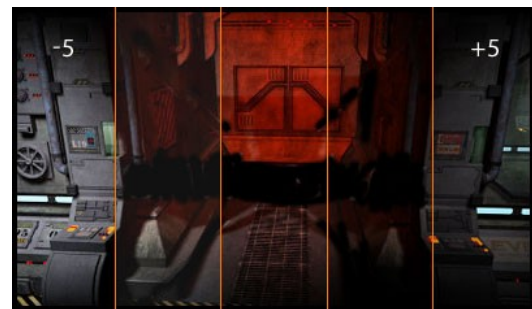

### Black Hawk - Keine Chance dem Bösen

Der 27" (68.6 cm) G-MASTER GE2788HS-B1, bekannt als der "Black Hawk", ist der perfekte Begleiter an Ihrer Seite. Vertrauenswürdig aber auch hartgesotten, wird es Ihre Feinde zittern lassen. Bekannt als ein sehr fähiger Jäger, mit excellenter Sicht, beseitigt der "Black Hawk" Ihre Feinde mit einer atemberaubenden Reaktionszeit von nur 1ms. Und wenn es Nacht wird, dann ermöglicht der Black-Tuner die ideale Einstellung der Helligkeit, in den dunklen Tönen, so dass kein Feind in den Schattenzonen unbemerkt bleibt. Setzen Sie Ihren Kopfhörer auf und tauchen Sie ein in die Welt der Spiele.

1 MS

Die schnelle Reaktionszeit ist der Schlüssel zu einem ultra angenehmen Spielerlebnis. Geisterbilder und Unschärfe werden reduziert, der Anwender erhält ein einzigartiges Spielerlebnis.

BLACK TUNER

Der Benutzer kann die Helligkeit und die dunklen Schatten mit dem Black Tuner so einstellen, dass eine besserer Sicht in den schattigen Bereichen hilft, den Feind früher zu erkennen.

## 1. DISPLAY EIGENSCHAFTEN

BILDDIAGONALE	27"; 68.6cm
PANEL	TN LED
ARBEITSFLÄCHE H X B	336.3 x 597.9 mm; 13.2" x 23.5"
REAKTIONSZEIT	1 ms
KONTRASTVERHÄLTNIS	1000 : 1 typisch
KONTRASTVERHÄLTNIS	12 000 000 : 1 ACR
HELLIGKEIT	300 cd/m <sup>2</sup> typisch
BLICKWINKEL	horizontal/vertikal: 170° / 160°; rechts/links: 85° / 85°; nach oben/unten: 80° / 80°
DARSTELLBARE FARBEN	16.7 Mio.
PIXELABSTAND H x V	0.311 x 0.311 mm
PHYSIKALISCHE AUFLÖSUNG	Full HD 1080p, 1920 x 1080 ( 2.1 megapixel)
HORIZONTALFREQUENZ	30 - 80 KHz
VERTIKALFREQUENZ	55 - 75 Hz
SYNCHRONISATIONSARTEN	Separate Sync
BILDFORMAT	16 : 9

## 2. SCHNITTSTELLEN & ANSCHLÜSSE

DIGITAL SIGNALEINGANG	VGA, DVI-D, HDMI
HDPC	ja
KOPFHÖRER ANSCHLUSS	Ja
AUSGÄNGE	Kopfhörer Anschlus