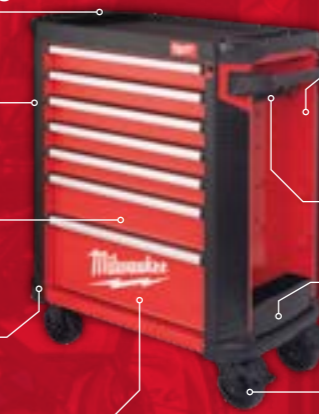

125 MM PRIEMYSELNÉ KOLIESKA

2 pevné a 2 otočné s brzdou

693,07 € S DPH
577,56 € BEZ DPH

NOVINKA ART.# 4932478856

102 CM / 40" OCEĽOVÝ PRACOVNÝ VOZÍK

VSTAVANÉ ODKLADACIE PRIEHRADKY, DRŽIAKY SKRUTKOVÁČOV, ODKLADACIE NÁDOBKY

zabezpečujú dobrú organizáciu a ľahký prístup k najpoužívanejšiemu náradu a inému príslušenstvu

MAGNETICKÁ NAPÁJACIA LIŠTA

umožňuje nabíjanie akumulátorov priamo na vozíku

2X POHYBLIVÉ POLICE

na skladovanie fľaš, sprejov a ďalšieho vybavenia

POSUVNÁ SPODNÁ POLICA S NOSNOSŤOU 90 KG

pre jednoduchší prístup k objemným predmetom, ako sú vzduchové kompresory alebo boxy na náradie

ROHOVÉ NÁRAZNÍKY

SKLADACIA ZADNÁ POLICA

22 kg nosnosť

V-DRÁŽKY

na pridržiavanie materiálu pri rezaní alebo meraní

ZÁSUVKA S MÄKKÝM DOJAZDOM S NOSNOSŤOU 45 KG

NASTAVITELNÁ ODKLADACIA LIŠTA

na papierové utierky, cievkové drôty