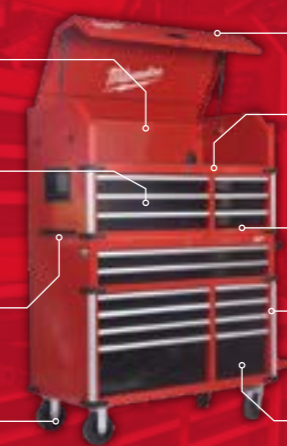

**PREZRITE SI
KOMPLETNÝ SORTIMENT
PENOVÝCH VLOŽIEK ONLINE**

NOVINKA ART.# 4932478852 + 4932478854

117 CM / 46" VEĽKOKAPACITNÁ OCEĽOVÁ SKRIŇA NA KOLIESKACH S 10 ZÁSUVKAMI A HORNOU NÁSTAVBOU

PERFOROVANÁ DOSKA NA ZADNEJ STENE

umožňuje jednoduchý prístup k najpoužívanejšiemu náradu

BEZPEČNOSTNÉ ZÁSUVKY

samostatne uzamykateľné pre uloženie osobných vecí, kľúčov, peňaženky, dokladov atď.

2X MAGNETICKÉ NAPÁJACIE LIŠTY

umožňujú nabíjanie akumulátorov priamo na nástavbe

PRIEMYSELNÉ KOLIESKA 125 MM

2 pevné a 2 otočné s brzdou

HLADKÁ POVRCHOVÁ ÚPRAVA

jednoduchá údržba

HORNÁ PRACOVNÁ DOSKA

umožňuje písať si poznámky alebo používať notebook

ZÁSUVKY S MÄKKÝM DOJAZDOM S NOSNOSŤOU 45 KG

spodná zásuvka s nosnosťou 90 kg

ODOLNÝ, PEVNÝ RÁM

1 360 kg celková nosnosť

ORGANIZÉR NA NÁRADIE A AKUMULÁTORY

v dvoch spodných zásuvkách

46"/117 CM
VYSOKOKAPACITNÁ
OCEĽOVÁ ÚLOŽNÁ
SKRIŇA S 10
ZÁSUVKAMI
ART.# 4932478852

1 583,74 € S DPH
1 319,78 € BEZ DPH

46"/117 CM
VYSOKOKAPACITNÁ
HORNÁ
NÁSTAVBA SO 6
ZÁSUVKAMI
ART.# 4932478854

1 146,40 € S DPH
955,33 € BEZ DPH

NOVINKA ART.# 4932478849

78 CM / 30" OCEĽOVÁ ODKLADACIA SKRIŇA NA KOLIESKACH SO 7 ZÁSUVKAMI

ZAPUSTENÁ, HLADKÁ PRACOVNÁ DOSKA Z ABS

s otvormi na skrutkovače a ďalšími úložnými priehradkami

PERFOROVANÁ DOSKA

s háčikmi a držiakmi náradia

ZÁSUVKY S MÄKKÝM DOJAZDOM S NOSNOSŤOU 45 KG

spodná zásuvka s nosnosťou 90 kg

ROHOVÉ NÁRAZNÍKY Z ABS

ORGANIZÉR ELEKTRICKÉHO NÁRADIA

MOŽNOSŤ PRIPEVNENIA AKEJKOL'VEK NABÍJAČKY MILWAUKEE® M18™/M12™

kompatibilná so všetkými nabíjačkami MILWAUKEE®

MAGNETICKÁ NAPÁJACIA LIŠTA

30" - ZÁSUVKOVÝ
ÚLOŽNÝ BOX
ART.# 4932478850

OCHRANA PROTI PREVRÁTENIU

vždy je možné mať otvorenú len 1 zásuvku