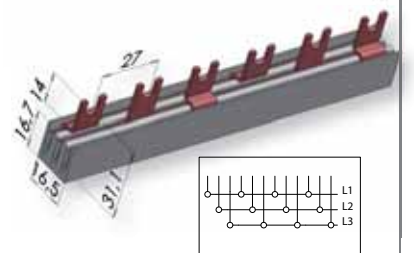

Izolowane szyny zbiorcze-widełkowe IZ 16 mm²

Typ	Nr kodowy	Opis	Długość	Waga	Pakowanie (szt.)	Do stosowania z :
IZ16/1F/12/STV	002921071	Izolowana szyna zbiorcza	0,21m	90g	40/240	STVDO2, VLC14
IZ16/3F/12/STV	002921072	Izolowana szyna zbiorcza	0,21m	205g	20/120	
IZ16/1F/36/STV	002921073	Izolowana szyna zbiorcza	1m	270g	40	
IZ16/3F/36/STV	002921074	Izolowana szyna zbiorcza	1m	650g	20