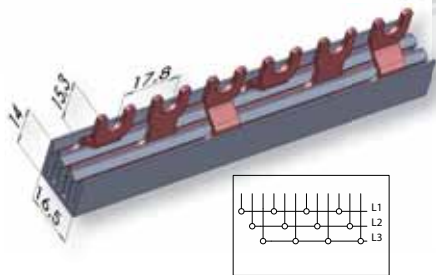

Przy użyciu szyn, połączenia wykonuje się dużo szybciej niż tradycyjnie za pomocą przewodów. Zyskujemy również więcej wolnego miejsca w rozdzielni oraz bardziej estetyczny wygląd połączeń. Są one istotną częścią układu zasilania.

Konstrukcja:

Materiał szyn: Miedź (Cu) typ M1EZ6 grubość 1,5mm

Materiał izolacji: PCV, odporny na wysoką temperaturę, samogasnący

Rodzaje szyn:

Wykonanie widelkowe - typ IZ, IZM

Wykonanie sztyftowe - typ IZS

Przekroje szyn:

10mm² - prąd znamionowy obciążenia - 63A

12mm² - prąd znamionowy obciążenia - 80A

16mm² - prąd znamionowy obciążenia - 100A

Dane techniczne:

Napięcie znamionowe U_n	max. 500V
Wytrzymałość izolacji U_i	2,5kV
Rezystancja Izolacji R_i	>2,5 MΩ (zgodnie z PN - EN 53482)
Zakres temperatur pracy T	-20°C do +50°C
Test rozżarzonym drutem T	850°C
Klasa palności	V-O
Zgodność z normami	PN-EN 60947-7-1

Izolowane szyny zbiorcze - widelkowe

Izolowane szyny zbiorcze-widelkowe IZ 10 mm²

Typ	Nr kodowy	Opis	Długość	Waga	Pakowanie (szt.)	Do stosowania z :
IZ10/1F/12	002921143	Izolowana szyna zbiorcza	0,21m	50g	1/50	ETIMAT, VLDO1, ETITEC, VLC8, VLC10
IZ10/1F/54	002921142	Izolowana szyna zbiorcza	1m	220g	1/50	
IZ10/3F/12	002921140	Izolowana szyna zbiorcza	0,21m	115g	1/50	
IZ10/3F/54	002921141	Izolowana szyna zbiorcza	1m	520g	1/50	