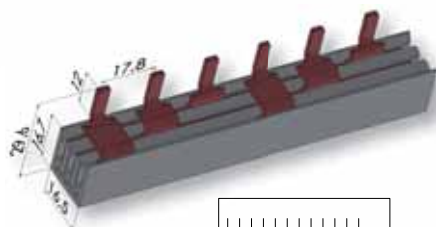

Izolowane szyny zbiorcze-widełkowe IZ 16 mm²

Typ	Nr kodowy	Opis	Długość	Waga	Pakowanie (szt.)	Do stosowania z :
IZ16/1F/12/STV	002921071	Izolowana szyna zbiorcza	0,21m	90g	40/240	STVDO2, VLC14
IZ16/3F/12/STV	002921072	Izolowana szyna zbiorcza	0,21m	205g	20/120	
IZ16/1F/36/STV	002921073	Izolowana szyna zbiorcza	1m	270g	40	
IZ16/3F/36/STV	002921074	Izolowana szyna zbiorcza	1m	650g	20	

Izolowane szyny zbiorcze - sztyftowe

Izolowane szyny zbiorcze-sztyftowe IZ 10 mm²

Typ	Nr kodowy	Opis	Długość	Waga	Pakowanie (szt.)	Do stosowania z:
IZS10/1F/12	002921100	Izolowana szyna zbiorcza	0,21m	42g	40/240	ETIMAT, VLDO1 SV, ETITEC, VLC8, VLC10
IZS10/1F/54	002921101	Izolowana szyna zbiorcza	1m	207g	40	
IZS10/3F/12	002921102	Izolowana szyna zbiorcza	0,21m	100g	20/120	
IZS10/3F/54	002921103	Izolowana szyna zbiorcza	1m	480g	20	