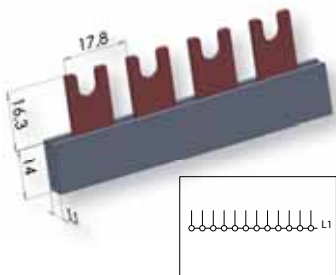

Izolowane szyny zbiorcze - widelkowe

Izolowane szyny zbiorcze-widelkowe IZ 10 mm²

Typ	Nr kodowy	Opis	Długość	Waga	Pakowanie (szt.)	Do stosowania z :
IZ10/1F/12	002921143	Izolowana szyna zbiorcza	0,21m	50g	1/50	ETIMAT, VLDO1, ETITEC, VLC8, VLC10
IZ10/1F/54	002921142	Izolowana szyna zbiorcza	1m	220g	1/50	
IZ10/3F/12	002921140	Izolowana szyna zbiorcza	0,21m	115g	1/50	
IZ10/3F/54	002921141	Izolowana szyna zbiorcza	1m	520g	1/50	

Izolowane szyny zbiorcze-widelkowe IZ 12 mm²

Typ	Nr kodowy	Opis	Długość	Waga	Pakowanie (szt.)	Do stosowania z :
IZ12/3F/9	002921017	Izolowana szyna zbiorcza	0,16m	80g	20/180	ETIMAT, VLDO1, SV, ETITEC, VLC10
IZ12/1F/12	002921018	Izolowana szyna zbiorcza	0,21m	60g	40/480	
IZ12/3F/12	002921020	Izolowana szyna zbiorcza	0,21m	120g	20/240	
IZ12/3F/18	002921022	Izolowana szyna zbiorcza	0,32m	180g	20/120	
IZ12/3F/54	002921024	Izolowana szyna zbiorcza	1m	560g	20	
IZ12/1F/54	002921026	Izolowana szyna zbiorcza	1m	260g	40	