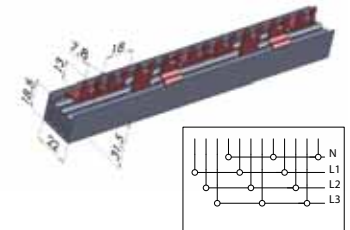

Izolowane szyny zbiorcze-widelkowe IZ 16 mm²

Typ	Nr kodowy	Opis	Długość	Waga	Pakowanie (szt.)	Do stosowania z :
IZ16/1F/12/P	002921091	Izolowana szyna zbiorcza	0,21m	70g	40/480	ETIMAT, VLDO1, SV, ETITEC, VLC10
IZ16/1F/54/P	002921092	Izolowana szyna zbiorcza	1m	320g	40	
IZ16/3F/12	002921061	Izolowana szyna zbiorcza	0,21m	150g	20/240	
IZ16/3F/54	002921063	Izolowana szyna zbiorcza	1m	710g	20	
IZ16/3F/12/D	002921064	Izolowana szyna zbiorcza	0,21m	160g	20/240	
IZ16/3F/54/D	002921065	Izolowana szyna zbiorcza	1m	740g	20	

Izolowane szyny zbiorcze IZ...

Izolowane szyny zbiorcze-widełkowe IZ 16 mm²

Typ	Nr kodowy	Opis	Długość	Waga	Pakowanie (szt.)	Do stosowania z :
IZ/16/2F/12	002921066	Izolowana szyna zbiorcza	0,21m	120g	10/120	EFI-2, KZS-2M
IZ/16/2F/54	002921067	Izolowana szyna zbiorcza	1m	540g	10	

Izolowane szyny zbiorcze-widełkowe IZ 16 mm²

Typ	Nr kodowy	Opis	Długość	Waga	Pakowanie (szt.)	Do stosowania z :
IZ/16/4F/12	002921068	Izolowana szyna zbiorcza	0,21m	230g	10/80	EFI-4, KZS-4M, ETIMAT 4p
IZ/16/4F/54	002921069	Izolowana szyna zbiorcza	1m	1000g	10	