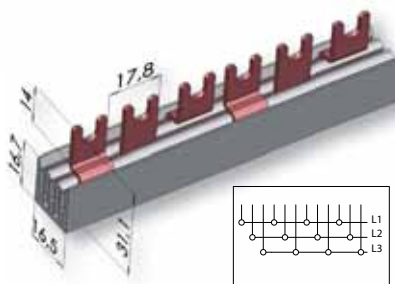

Przy użyciu szyn, połączenia wykonuje się dużo szybciej niż tradycyjnie za pomocą przewodów. Zyskujemy również więcej wolnego miejsca w rozdzielni oraz bardziej estetyczny wygląd połączeń. Są one istotną częścią układu zasilania.

Konstrukcja:

Materiał szyn: Miedź (Cu) typ M1EZ6 grubość 1,5mm

Materiał izolacji: PCV, odporny na wysoką temperaturę, samogasnący

Rodzaje szyn:

Wykonanie widelkowe - typ IZ, IZM

Wykonanie sztyftowe - typ IZS

Przekroje szyn:

10mm² - prąd znamionowy obciążenia - 63A

12mm² - prąd znamionowy obciążenia - 80A

16mm² - prąd znamionowy obciążenia - 100A

Dane techniczne:

Napięcie znamionowe U_n	max. 500V
Wytrzymałość izolacji U_i	2,5kV
Rezystancja Izolacji R_i	>2,5 MΩ (zgodnie z PN - EN 53482)
Zakres temperatur pracy T	-20°C do +50°C
Test rozżarzonym drutem T	850°C
Klasa palności	V-O
Zgodność z normami	PN-EN 60947-7-1

Izolowane szyny zbiorcze - widelkowe

Izolowane szyny zbiorcze-widelkowe IZ 10 mm²

Typ	Nr kodowy	Opis	Długość	Waga	Pakowanie (szt.)	Do stosowania z :
IZ10/1F/12	002921143	Izolowana szyna zbiorcza	0,21m	50g	1/50	ETIMAT, VLDO1, ETITEC, VLC8, VLC10
IZ10/1F/54	002921142	Izolowana szyna zbiorcza	1m	220g	1/50	
IZ10/3F/12	002921140	Izolowana szyna zbiorcza	0,21m	115g	1/50	
IZ10/3F/54	002921141	Izolowana szyna zbiorcza	1m	520g	1/50	