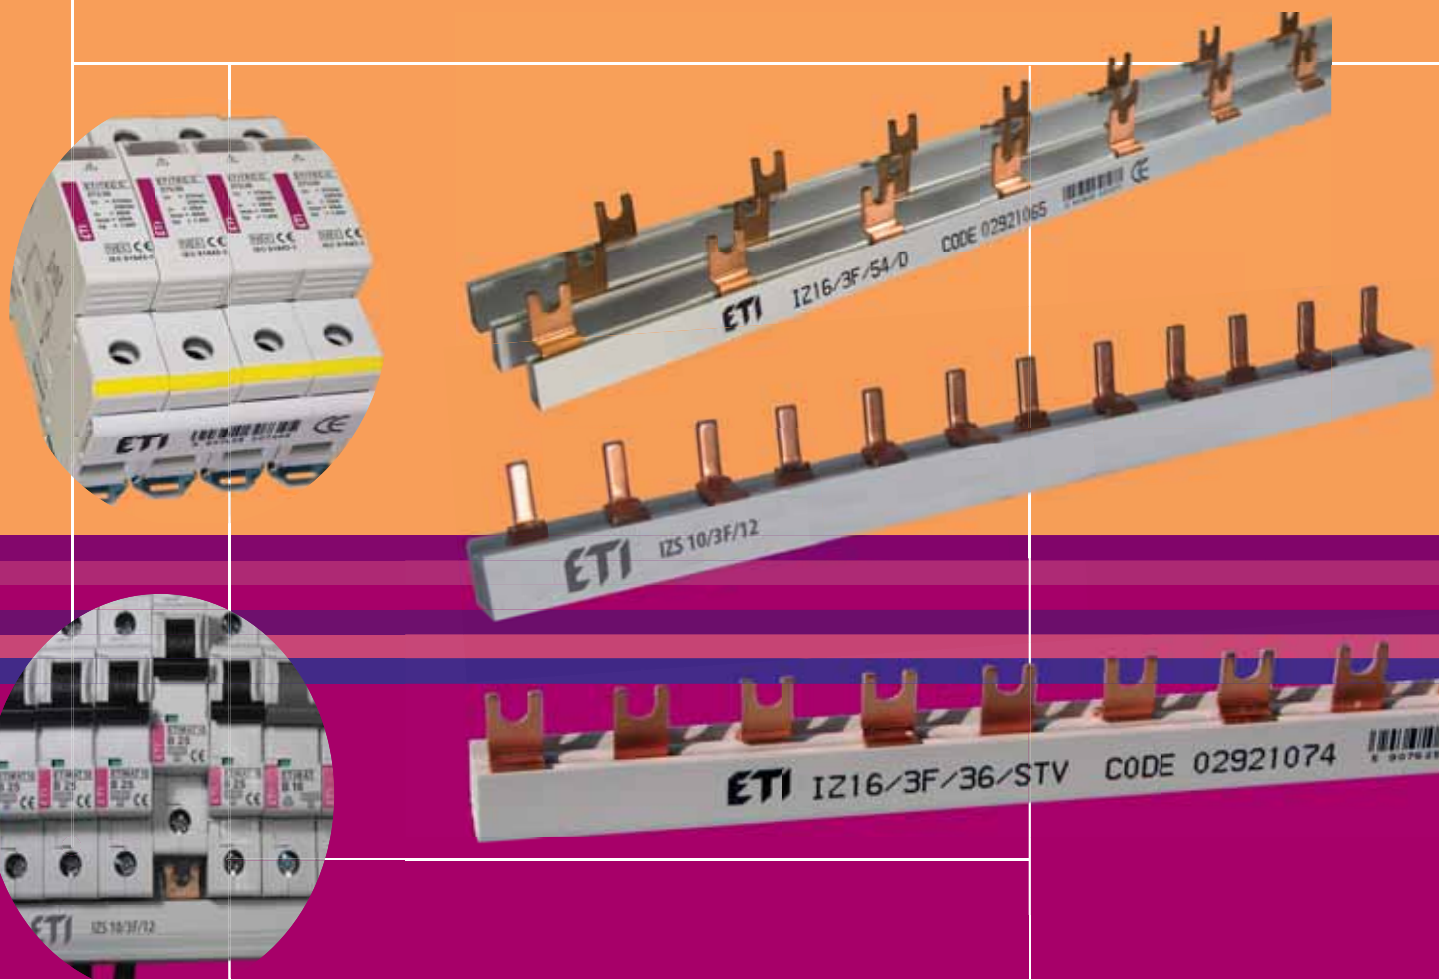

- Izolowane szyny zbiorcze
  IZ...

Doskonałe połączenia !

Nowość!

ETI

ETI Polam Sp. z o.o.

Ul. Jana Pawła II 18

06-100 Pułtusk

Tel. + 48 (23) 691 93 00

Faks + 48 (23) 691 93 60

Infolinia techniczna 0801 501 571

etipolam@etipolam.com.pl