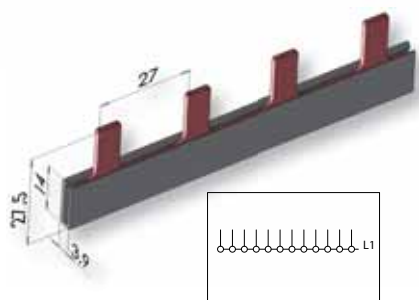

Izolowane szyny zbiorcze-sztyftowe IZ 16 mm²

Typ	Nr kodowy	Opis	Długość	Waga	Pakowanie (szt.)	Do stosowania z:
IZS16/1F/12/V	002921120	Izolowana szyna zbiorcza	0,21m	90g	40/240	STVD02, VLC14
IZS16/1F/36/V	002921121	Izolowana szyna zbiorcza	1m	260g	40	
IZS16/3F/12/V	002921122	Izolowana szyna zbiorcza	0,21m	200g	20/120	
IZS16/3F/36/V	002921123	Izolowana szyna zbiorcza	1m	665g	20	

Zaślepki końcowe do szyn zbiorczych

Zaślepki końcowe do szyn zbiorczych 3-f.

Typ	Nr kodowy	Opis	Waga	Pakowanie (szt.)	Do stosowania z:
Z12/3F	002921019	Zaślepka do szyn zbiorczych 12 mm²	1g	25/250	IZ12/3F/..., IZS12/3F/...
Z10/16/3F	002921144	Zaślepka do szyn zbiorczych 10 lub 16 mm²	1g	25/250	IZ10/3F/..., IZ16/3F/..., IZS16/3F/..., IZS10/3F/...