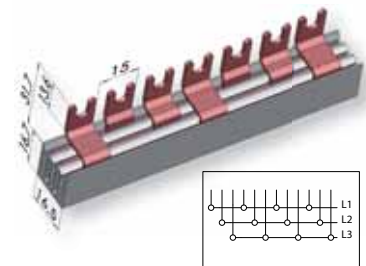

Izolowane szyny zbiorcze-widełkowe IZ 10 mm²

Typ	Nr kodowy	Opis	Długość	Waga	Pakowanie (szt.)	Do stosowania z :
IZM 10/3F/12	002921130	Izolowana szyna zbiorcza	0,21m	100g	20/180	MS18, MPE25
IZM10/3F/54	002921131	Izolowana szyna zbiorcza	1m	530g	20