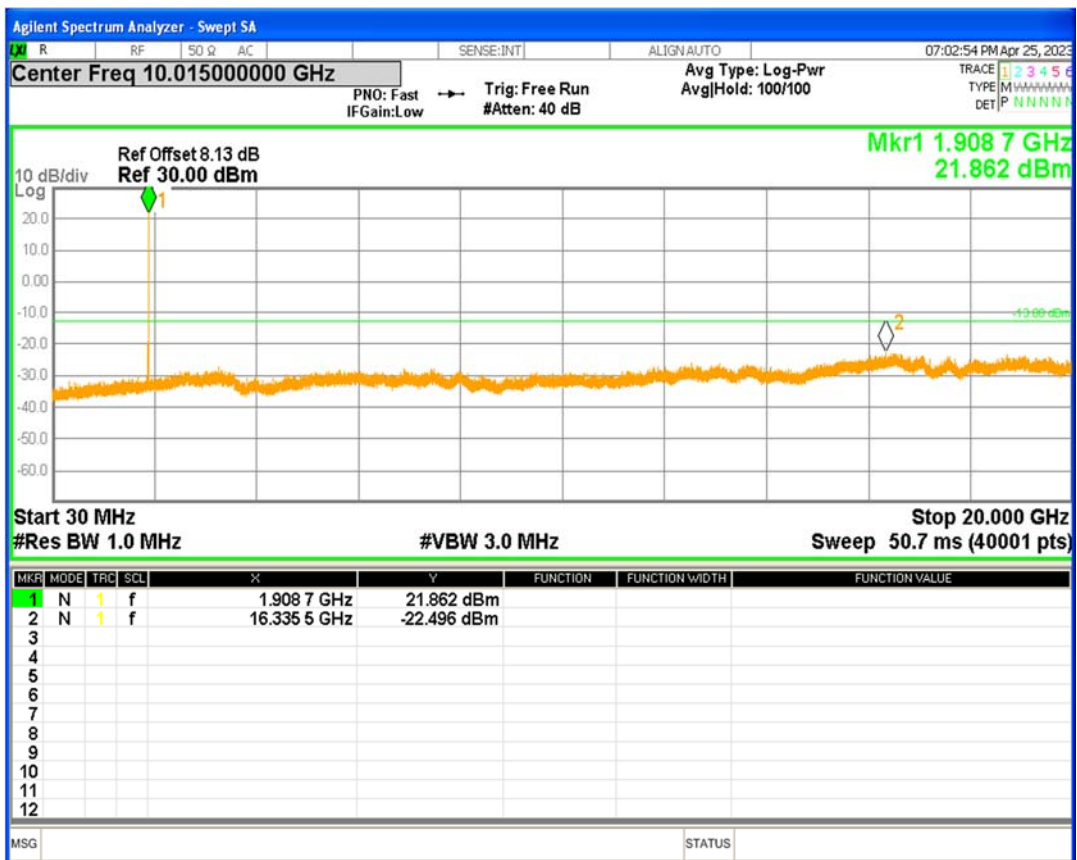

HSUPA Band5 Subtest1	4132	826.4	6041.16	-27.95	-13	PASS
HSUPA Band5 Subtest1	4182	836.4	7444.19	-29.01	-13	PASS
HSUPA Band5 Subtest1	4233	846.6	3150.11	-28.65	-13	PASS
WCDMA Band5	4132	826.4	8088.00	-28.92	-13	PASS
WCDMA Band5	4182	836.4	5660.31	-27.78	-13	PASS
WCDMA Band5	4233	846.6	3240.34	-28.58	-13	PASS

HSDPA Band2 Subtest1 Channel=9262

HSDPA Band2 Subtest1 Channel=9400

HSDPA Band2 Subtest1 Channel=9538

HSUPA Band2 Subtest1 Channel=9262

HSUPA Band2 Subtest1 Channel=9400

HSUPA Band2 Subtest1 Channel=9538

WCDMA Band2 Channel=9262