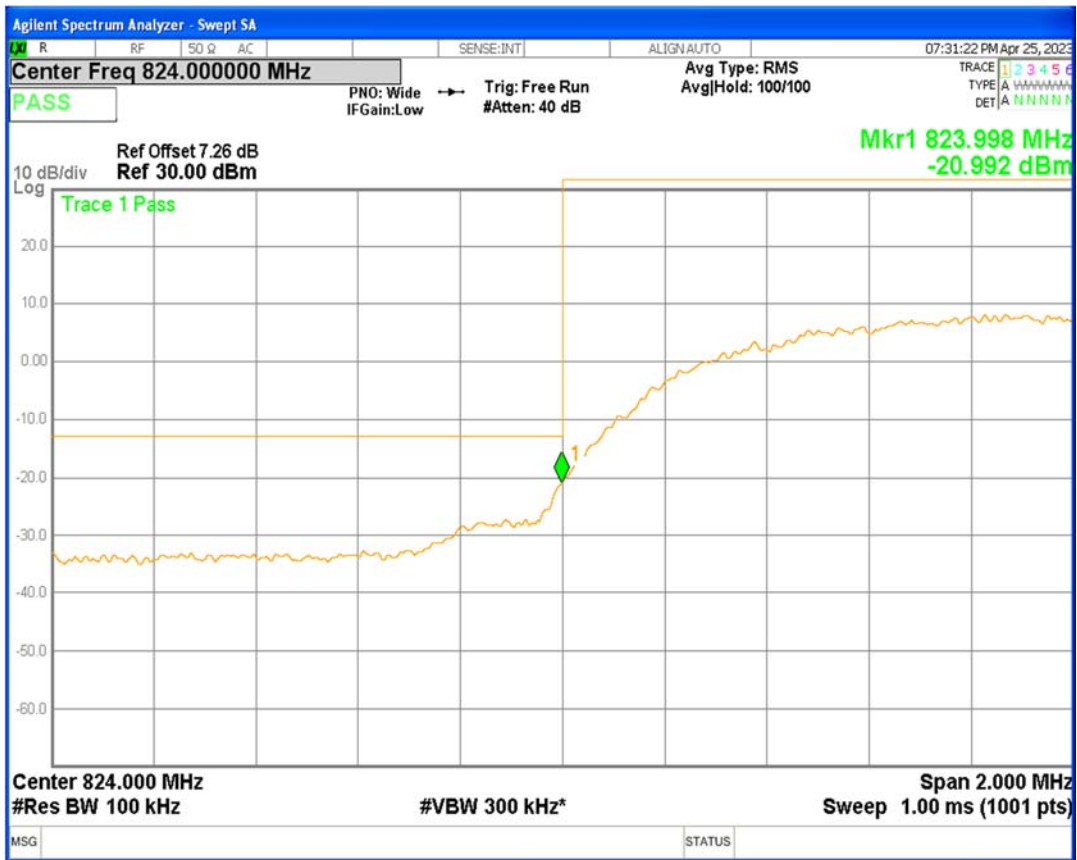

HSDPA Band5 Subtest1 Channel=4233

HSUPA Band5 Subtest1 Channel=4132

HSUPA Band5 Subtest1 Channel=4233

WCDMA Band5 Channel=4132

WCDMA Band5 Channel=4233

06 Out-of-band emissions

Band	Channel	Frequency (MHz)	Spur Freq (MHz)	Spur Level (dBm)	Limit (dBm)	Verdict
HSDPA Band2 Subtest1	9262	1852.4	17067.90	-22.95	-13	PASS
HSDPA Band2 Subtest1	9400	1880	16492.27	-22.24	-13	PASS
HSDPA Band2 Subtest1	9538	1907.6	16335.51	-22.49	-13	PASS
HSUPA Band2 Subtest1	9262	1852.4	16179.74	-22.75	-13	PASS
HSUPA Band2 Subtest1	9400	1880	16451.33	-22.73	-13	PASS
HSUPA Band2 Subtest1	9538	1907.6	16488.28	-22.60	-13	PASS
WCDMA Band2	9262	1852.4	16582.63	-22.03	-13	PASS
WCDMA Band2	9400	1880	16497.76	-22.41	-13	PASS
WCDMA Band2	9538	1907.6	16539.20	-23.00	-13	PASS
HSDPA Band5 Subtest1	4132	826.4	5692.21	-28.03	-13	PASS
HSDPA Band5 Subtest2	4132	826.4	5879.40	-28.85	-13	PASS
HSDPA Band5 Subtest3	4132	826.4	7452.17	-27.89	-13	PASS
HSDPA Band5 Subtest4	4132	826.4	6512.24	-28.72	-13	PASS
HSDPA Band5 Subtest1	4182	836.4	7411.79	-28.58	-13	PASS
HSDPA Band5 Subtest2	4182	836.4	3176.28	-28.60	-13	PASS
HSDPA Band5 Subtest3	4182	836.4	7489.55	-28.46	-13	PASS
HSDPA Band5 Subtest4	4182	836.4	3303.40	-28.49	-13	PASS
HSDPA Band5 Subtest1	4233	846.6	7182.98	-28.52	-13	PASS
HSDPA Band5 Subtest2	4233	846.6	6435.73	-28.49	-13	PASS
HSDPA Band5 Subtest3	4233	846.6	2668.81	-28.74	-13	PASS
HSDPA Band5 Subtest4	4233	846.6	5896.85	-28.53	-13	PASS