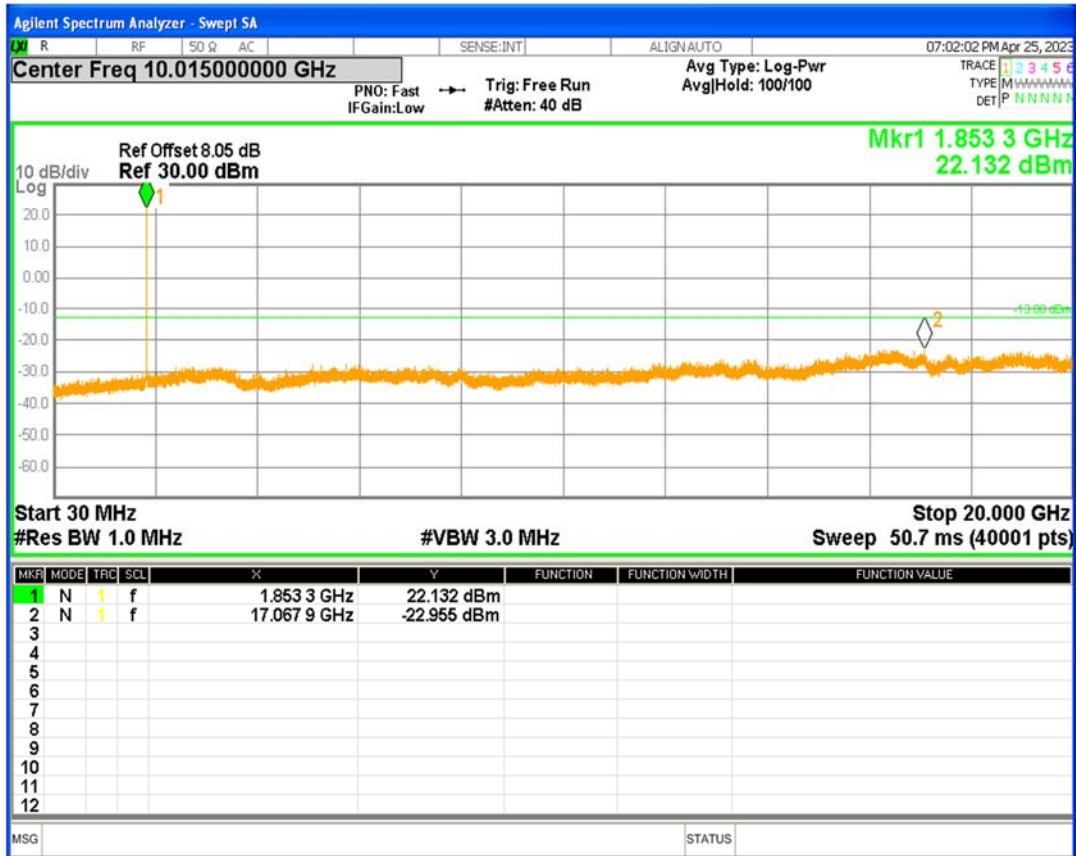

HSUPA Band5 Subtest1	4132	826.4	6041.16	-27.95	-13	PASS
HSUPA Band5 Subtest1	4182	836.4	7444.19	-29.01	-13	PASS
HSUPA Band5 Subtest1	4233	846.6	3150.11	-28.65	-13	PASS
WCDMA Band5	4132	826.4	8088.00	-28.92	-13	PASS
WCDMA Band5	4182	836.4	5660.31	-27.78	-13	PASS
WCDMA Band5	4233	846.6	3240.34	-28.58	-13	PASS

HSDPA Band2 Subtest1 Channel=9262