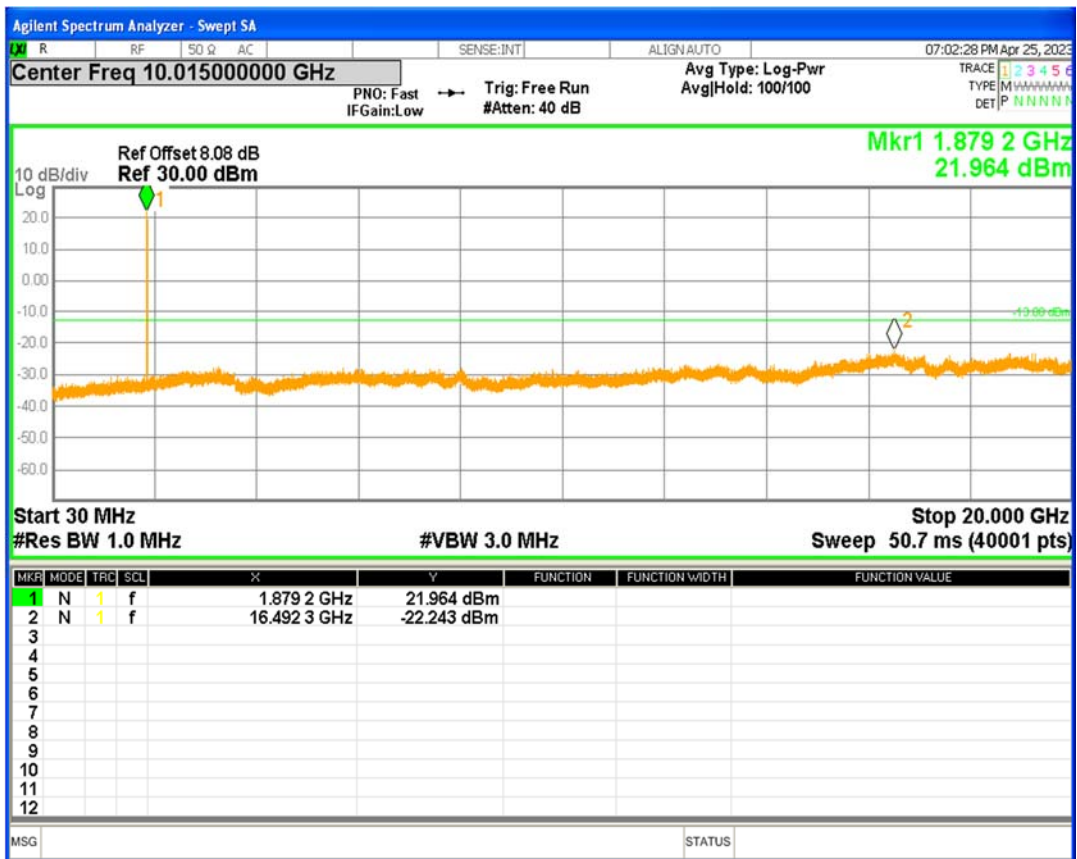

HSDPA Band2 Subtest1 Channel=9400