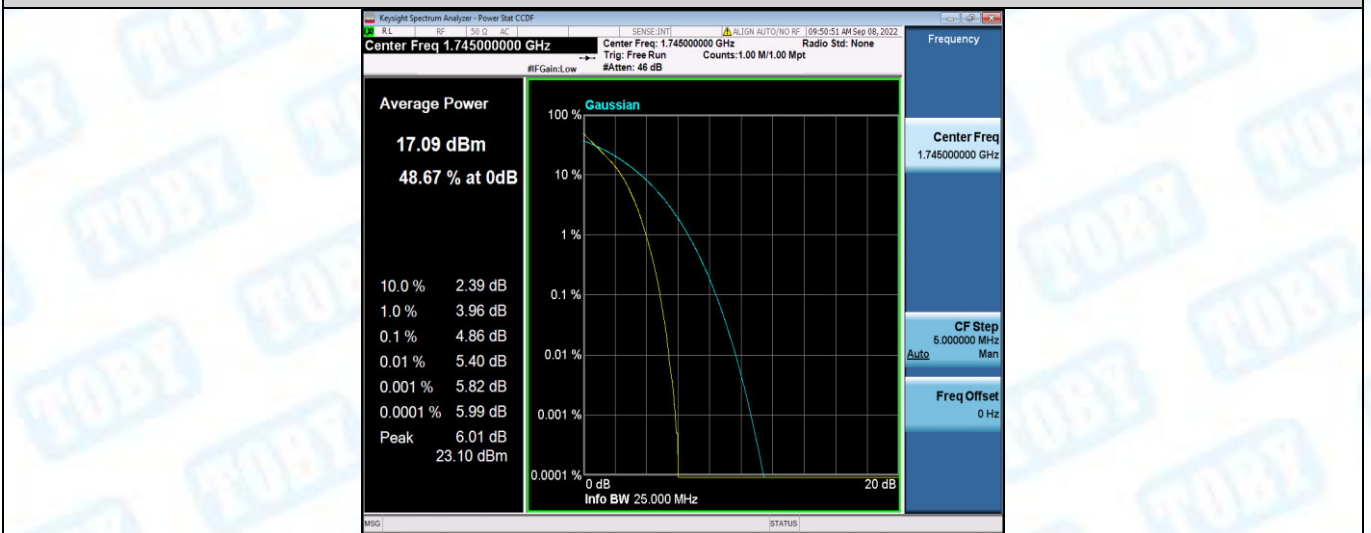

Band66-5MHz-QPSK-132322-25RB#0

Band66-5MHz-QPSK-132647-1RB#0