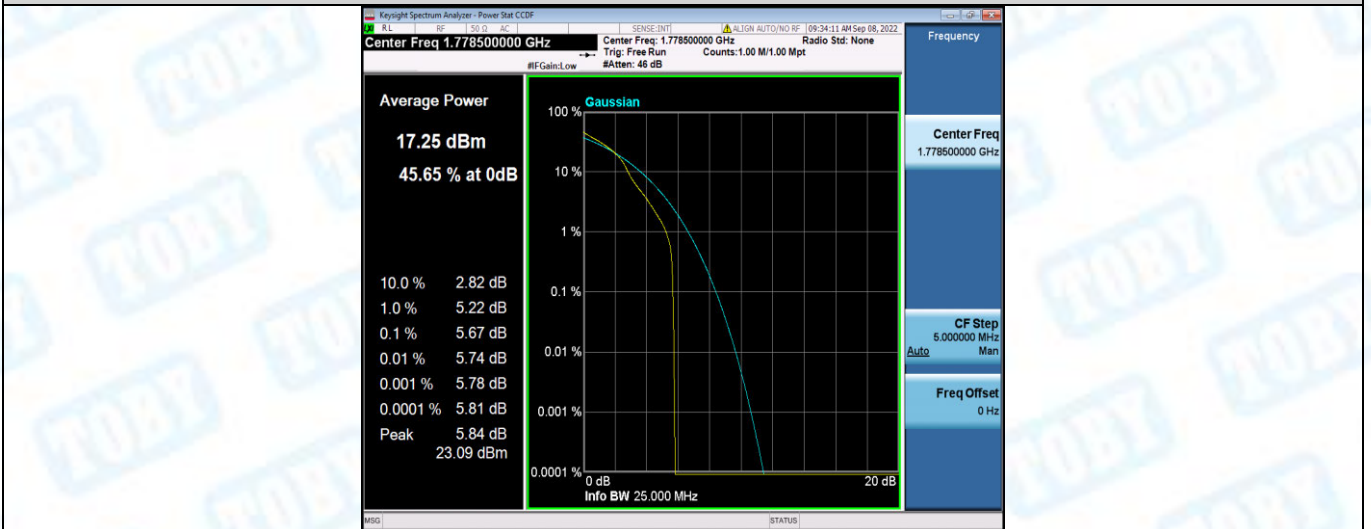

Band66-3MHz-16QAM-131987-1RB#0

Band66-3MHz-16QAM-131987-15RB#0

Band66-3MHz-16QAM-132322-1RB#0

Band66-3MHz-16QAM-132322-15RB#0

Band66-3MHz-16QAM-132657-1RB#0

Band66-3MHz-16QAM-132657-15RB#0

Band66-5MHz-QPSK-131997-1RB#0