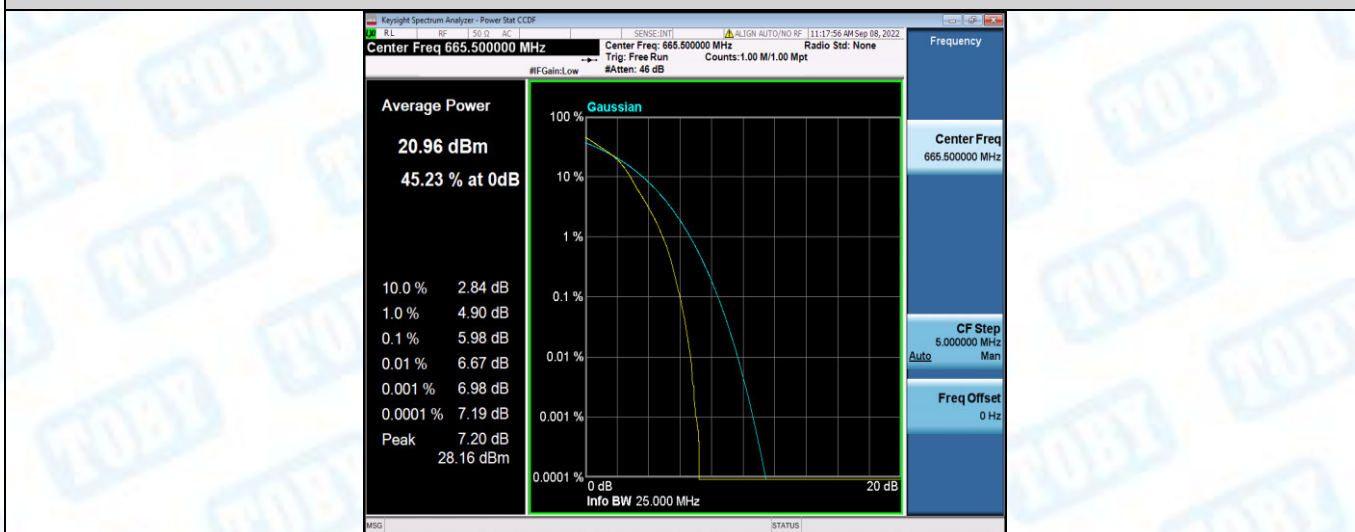

Band71-5MHz-QPSK-133297-1RB#0

Band71-5MHz-QPSK-133297-25RB#0

Band71-5MHz-QPSK-133447-1RB#0

Band71-5MHz-QPSK-133447-25RB#0

Band71-5MHz-16QAM-133147-1RB#0

Band71-5MHz-16QAM-133147-25RB#0

Band71-5MHz-16QAM-133297-1RB#0