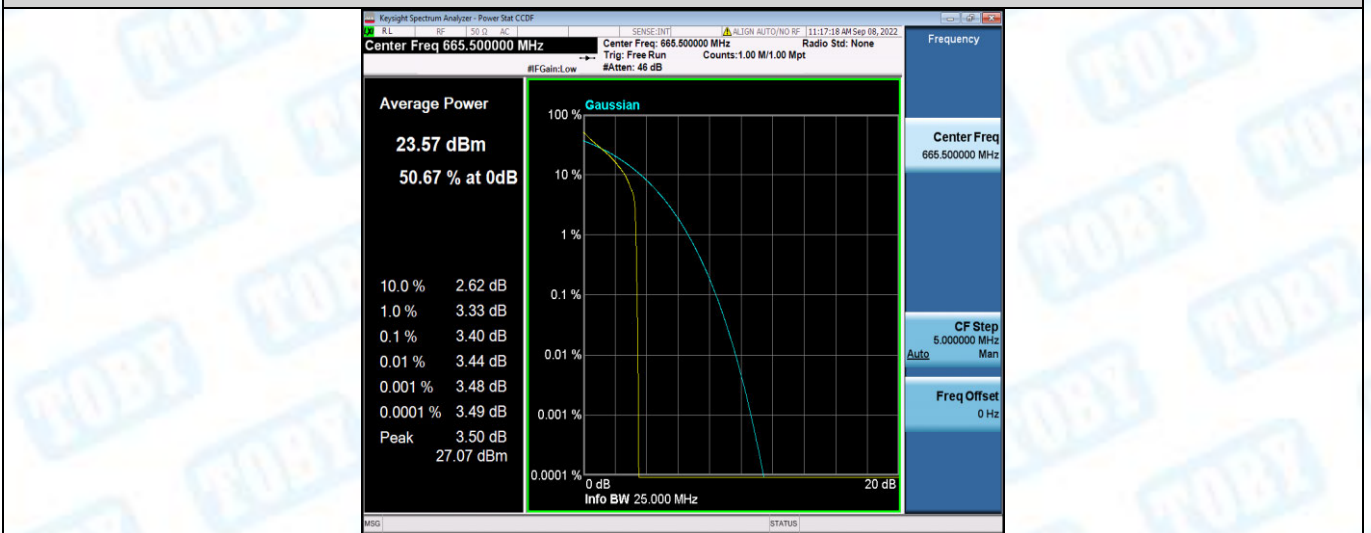

Band66-20MHz-16QAM-132072-100RB#0

Band66-20MHz-16QAM-132322-1RB#0

Band66-20MHz-16QAM-132322-100RB#0

Band66-20MHz-16QAM-132572-1RB#0

Band66-20MHz-16QAM-132572-100RB#0

Band71-5MHz-QPSK-133147-1RB#0

Band71-5MHz-QPSK-133147-25RB#0