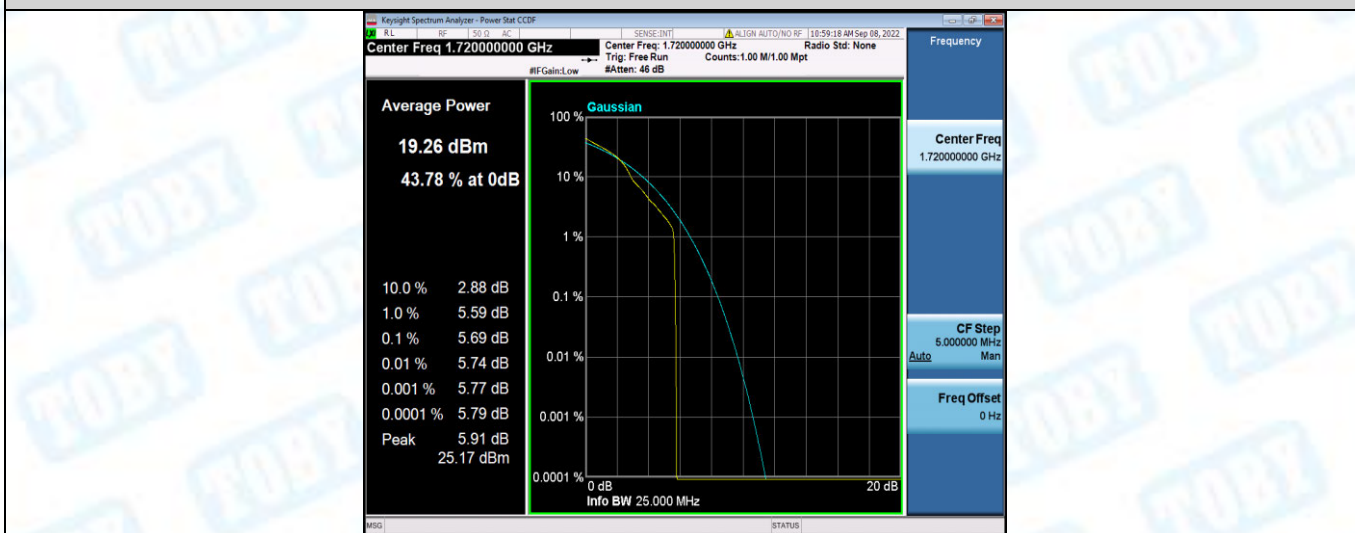

Band66-20MHz-QPSK-132072-1RB#0

Band66-20MHz-QPSK-132072-100RB#0

Band66-20MHz-QPSK-132322-1RB#0

Band66-20MHz-QPSK-132322-100RB#0

Band66-20MHz-QPSK-132572-1RB#0

Band66-20MHz-QPSK-132572-100RB#0

Band66-20MHz-16QAM-132072-1RB#0