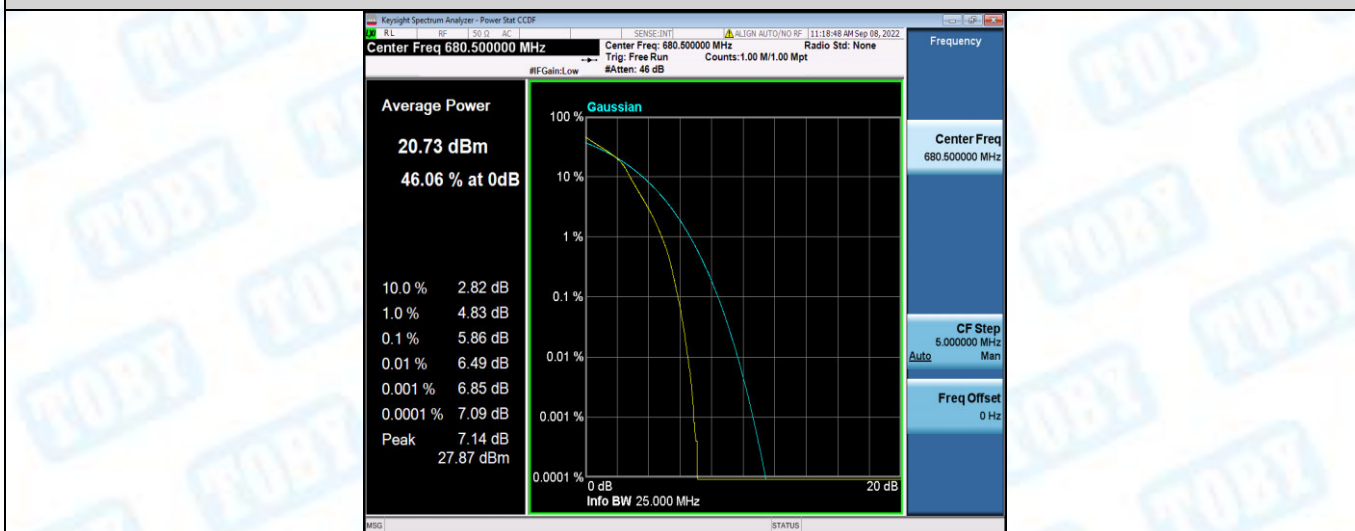

Band71-5MHz-16QAM-133297-25RB#0

Band71-5MHz-16QAM-133447-1RB#0