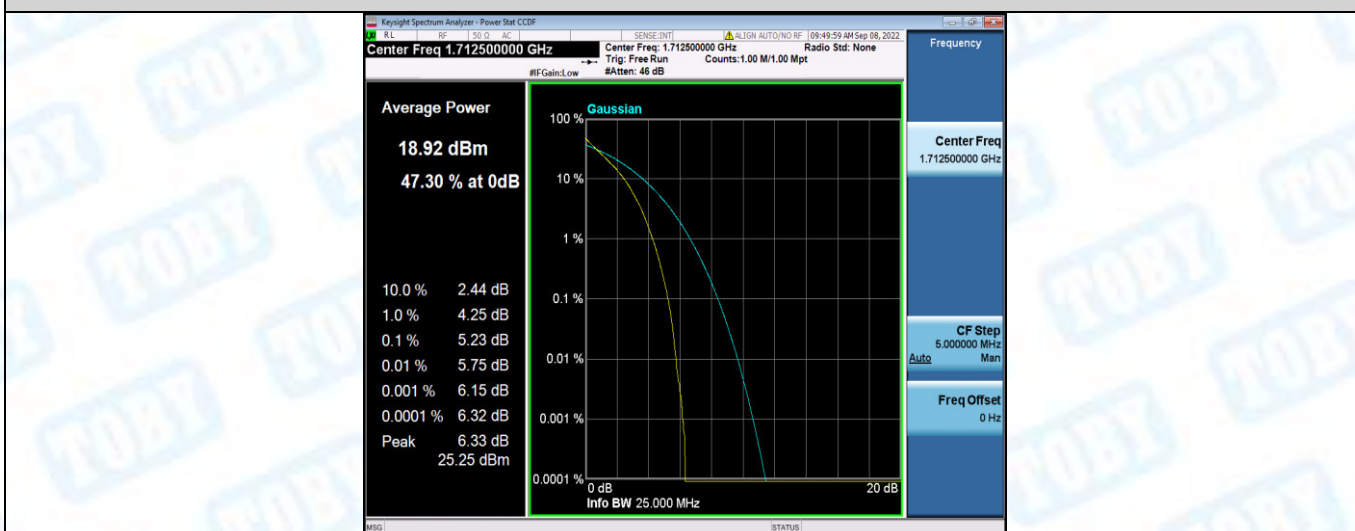

Band66-5MHz-QPSK-131997-25RB#0

Band66-5MHz-QPSK-132322-1RB#0