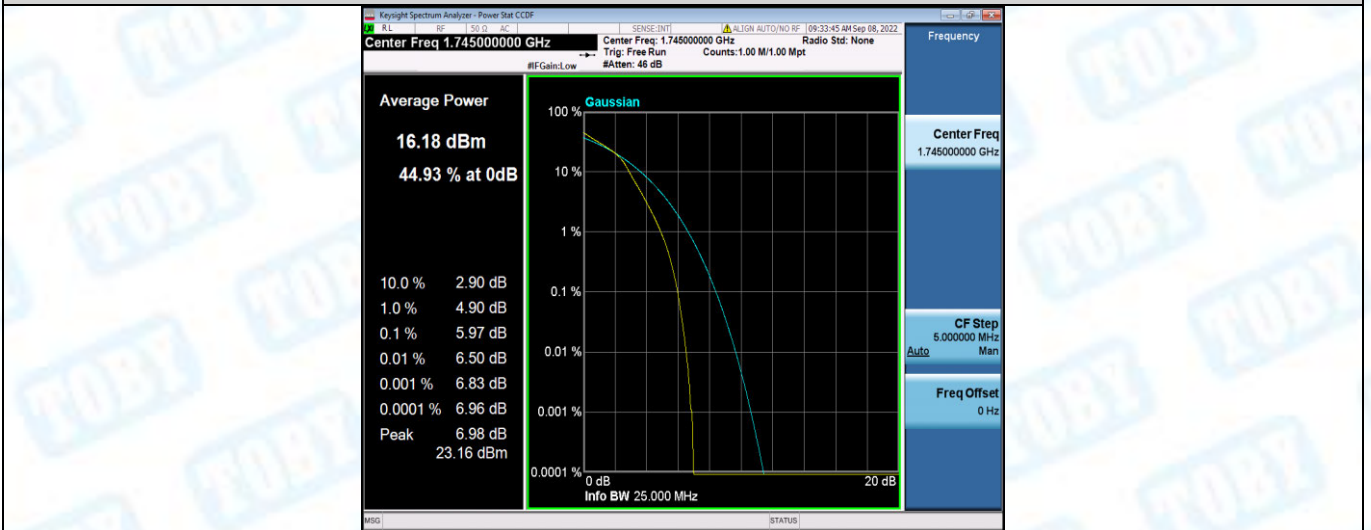

Band66-3MHz-16QAM-131987-1RB#0

Band66-3MHz-16QAM-131987-15RB#0

Band66-3MHz-16QAM-132322-1RB#0

Band66-3MHz-16QAM-132322-15RB#0

Band66-3MHz-16QAM-132657-1RB#0

Band66-3MHz-16QAM-132657-15RB#0

Band66-5MHz-QPSK-131997-1RB#0