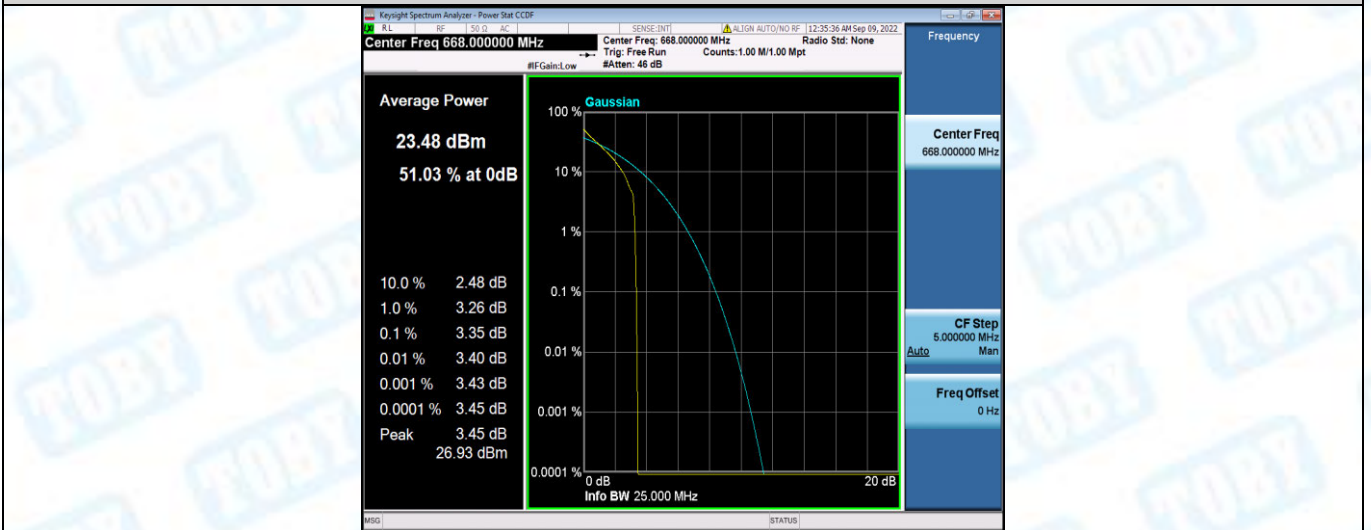

Band71-5MHz-16QAM-133297-25RB#0

Band71-5MHz-16QAM-133447-1RB#0

Band71-5MHz-16QAM-133447-25RB#0

Band71-10MHz-QPSK-133172-1RB#0

Band71-10MHz-QPSK-133172-50RB#0

Band71-10MHz-QPSK-133297-1RB#0