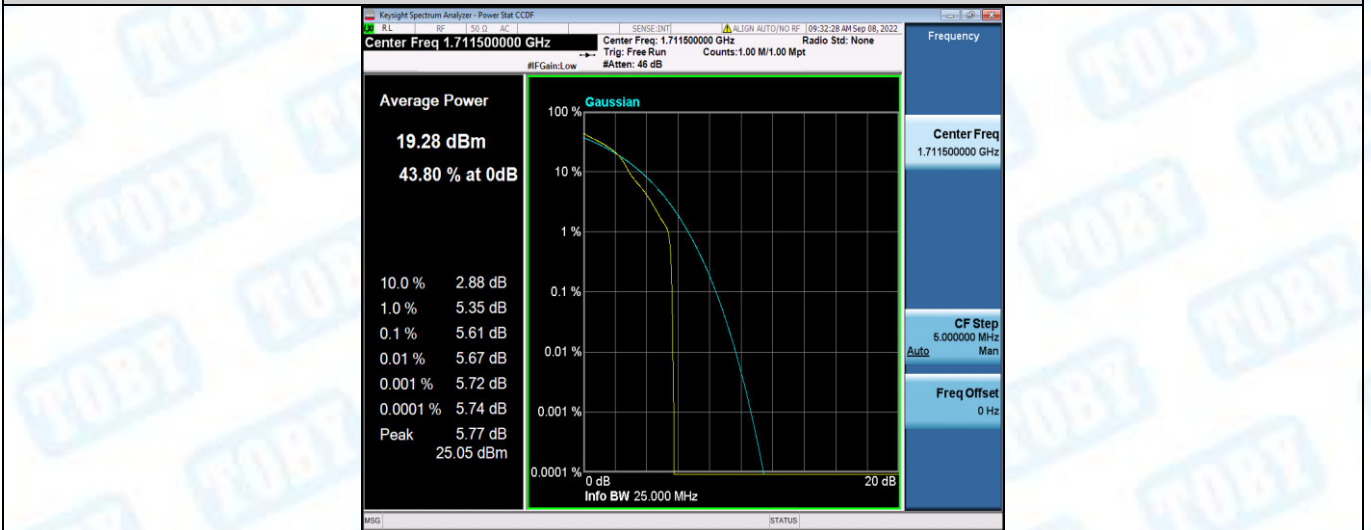

Band66-3MHz-16QAM-131987-1RB#0

Band66-3MHz-16QAM-131987-15RB#0

Band66-3MHz-16QAM-132322-1RB#0

Band66-3MHz-16QAM-132322-15RB#0

Band66-3MHz-16QAM-132657-1RB#0

Band66-3MHz-16QAM-132657-15RB#0

Band66-5MHz-QPSK-131997-1RB#0