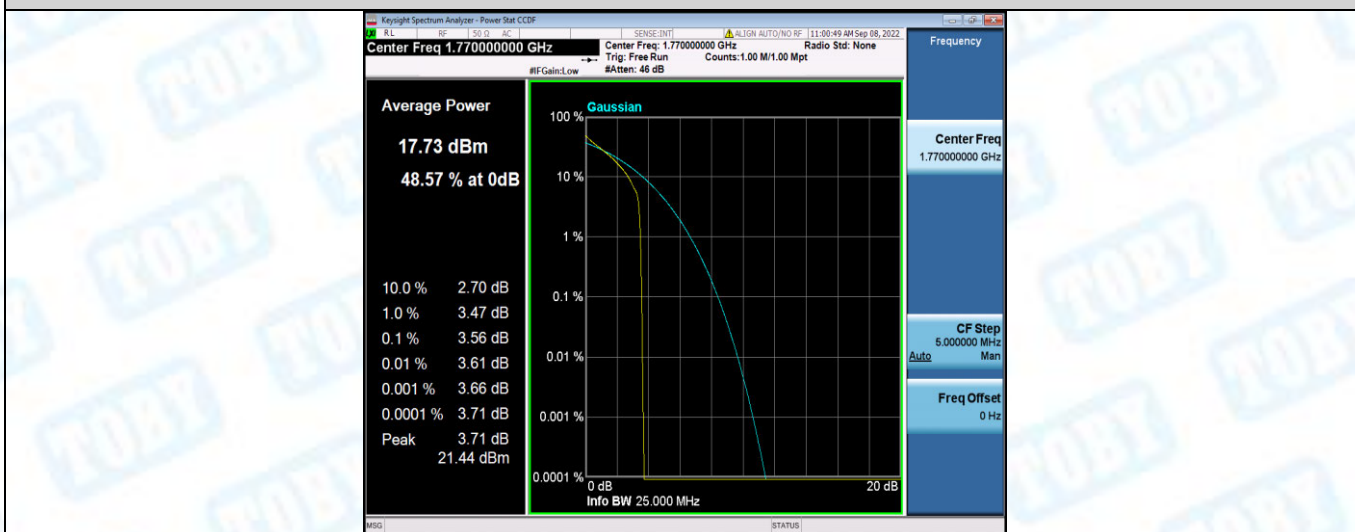

Band66-20MHz-QPSK-132072-1RB#0

Band66-20MHz-QPSK-132072-100RB#0

Band66-20MHz-QPSK-132322-1RB#0

Band66-20MHz-QPSK-132322-100RB#0

Band66-20MHz-QPSK-132572-1RB#0

Band66-20MHz-QPSK-132572-100RB#0

Band66-20MHz-16QAM-132072-1RB#0