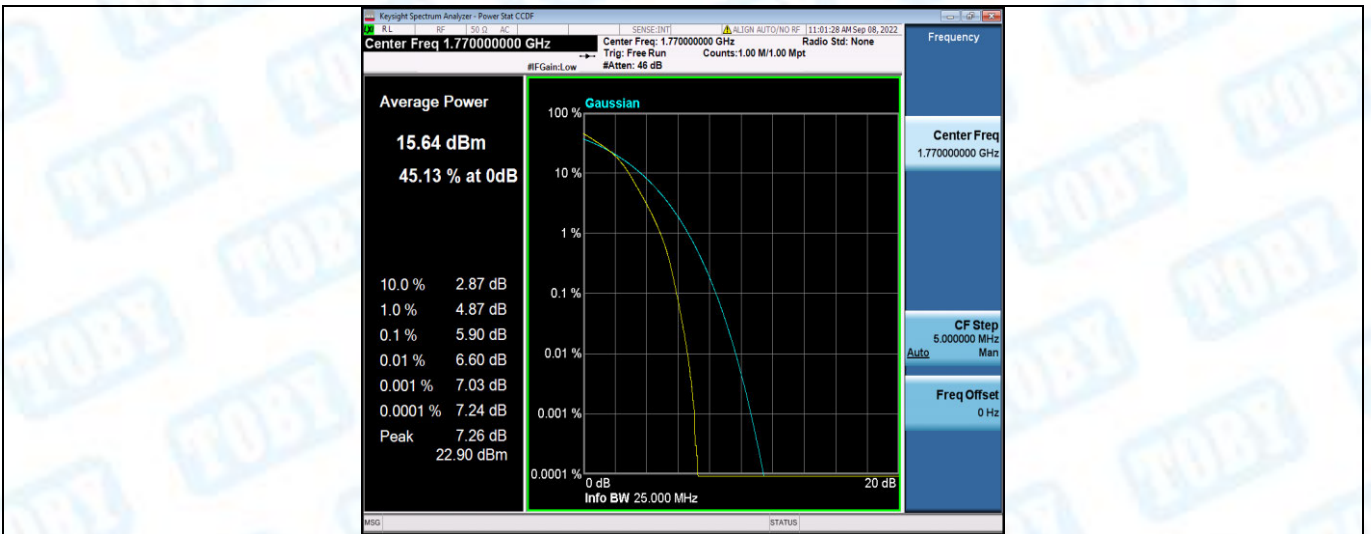

Band66-20MHz-16QAM-132072-100RB#0

Band66-20MHz-16QAM-132322-1RB#0

Band66-20MHz-16QAM-132322-100RB#0

Band66-20MHz-16QAM-132572-1RB#0

Band66-20MHz-16QAM-132572-100RB#0

Band71-5MHz-QPSK-133147-1RB#0

Band71-5MHz-QPSK-133147-25RB#0