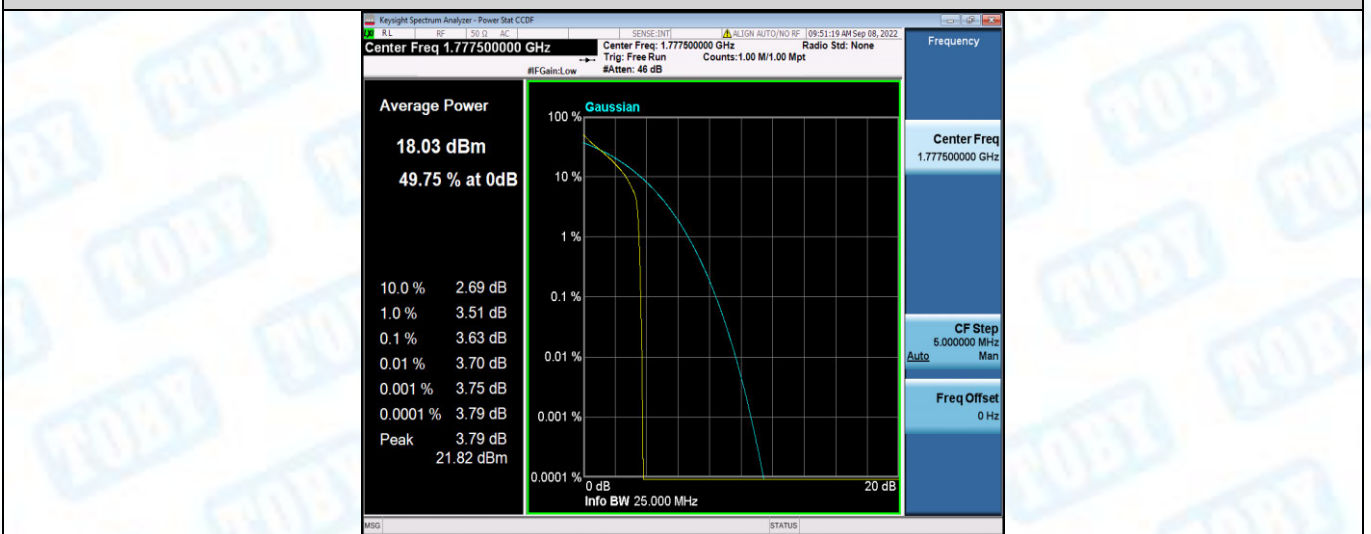

Band66-5MHz-QPSK-131997-25RB#0

Band66-5MHz-QPSK-132322-1RB#0

Band66-5MHz-QPSK-132322-25RB#0

Band66-5MHz-QPSK-132647-1RB#0

Band66-5MHz-QPSK-132647-25RB#0

Band66-5MHz-16QAM-131997-1RB#0

Band66-5MHz-16QAM-131997-25RB#0