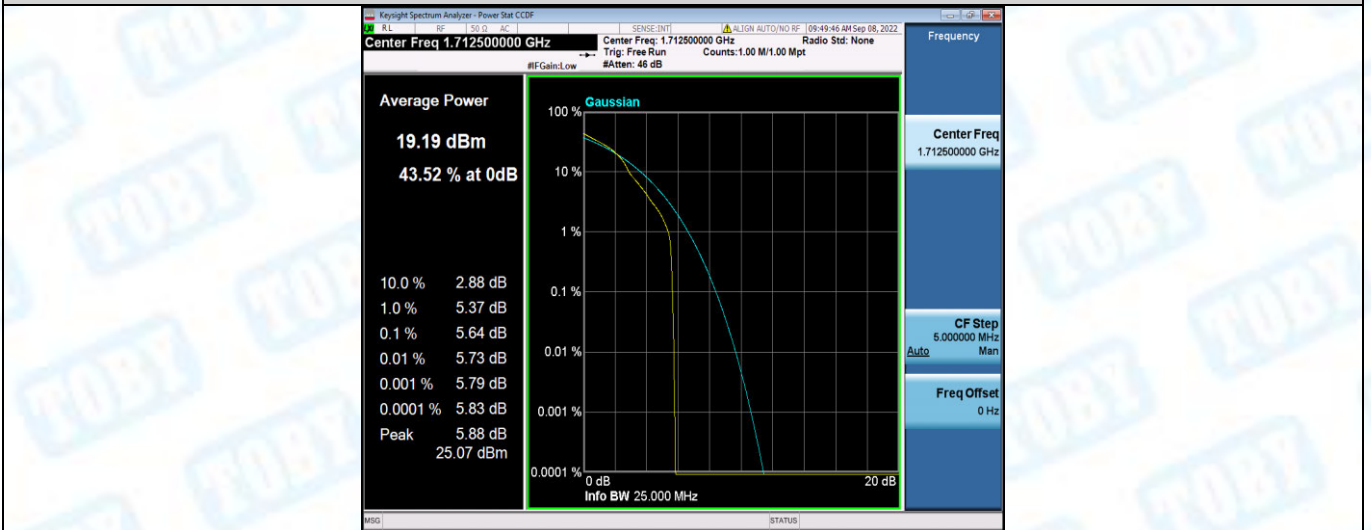

Band66-5MHz-QPSK-131997-25RB#0

Band66-5MHz-QPSK-132322-1RB#0

Band66-5MHz-QPSK-132322-25RB#0

Band66-5MHz-QPSK-132647-1RB#0

Band66-5MHz-QPSK-132647-25RB#0

Band66-5MHz-16QAM-131997-1RB#0

Band66-5MHz-16QAM-131997-25RB#0