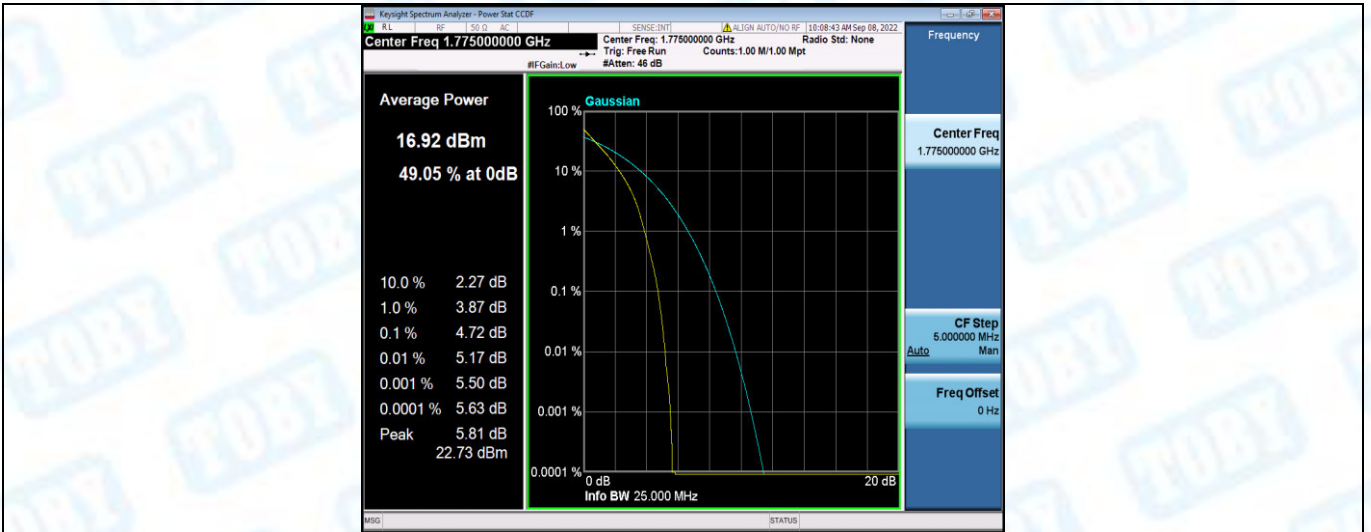

Band66-10MHz-QPSK-132322-50RB#0

Band66-10MHz-QPSK-132622-1RB#0

Band66-10MHz-QPSK-132622-50RB#0

Band66-10MHz-16QAM-132022-1RB#0

Band66-10MHz-16QAM-132022-50RB#0

Band66-10MHz-16QAM-132322-1RB#0

Band66-10MHz-16QAM-132322-50RB#0