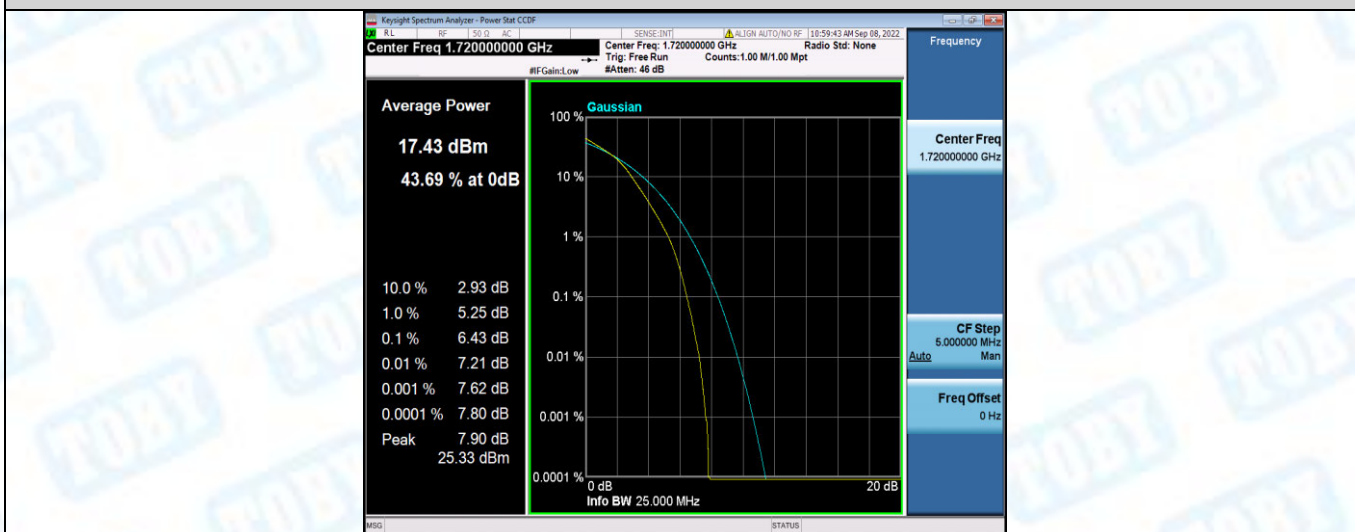

Band66-20MHz-16QAM-132072-100RB#0

Band66-20MHz-16QAM-132322-1RB#0