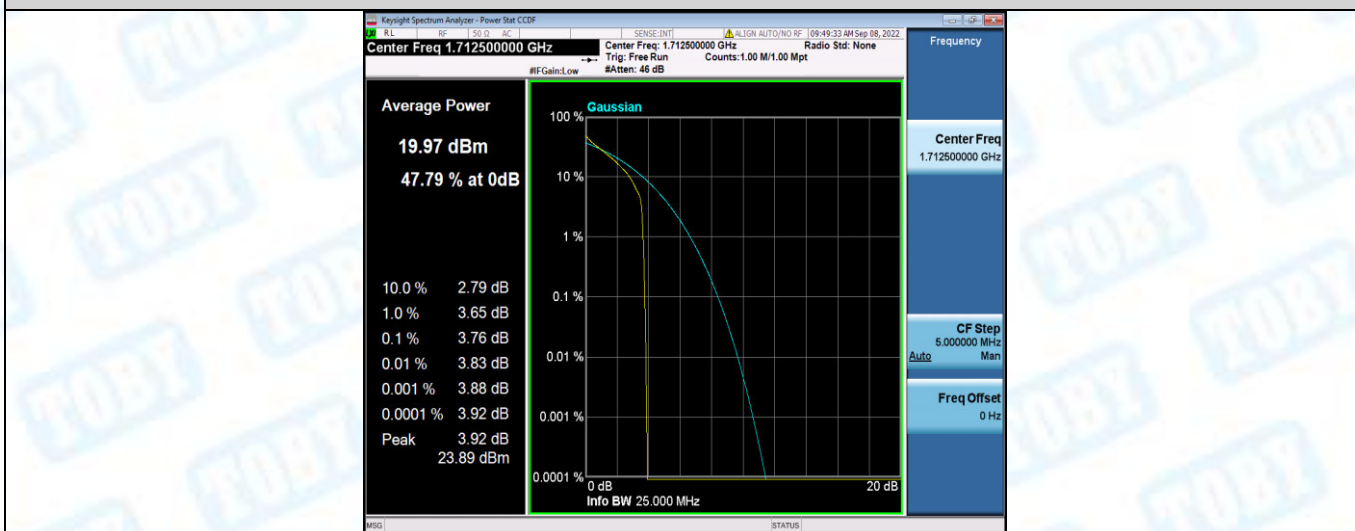

Band66-3MHz-16QAM-131987-1RB#0

Band66-3MHz-16QAM-131987-15RB#0

Band66-3MHz-16QAM-132322-1RB#0

Band66-3MHz-16QAM-132322-15RB#0

Band66-3MHz-16QAM-132657-1RB#0

Band66-3MHz-16QAM-132657-15RB#0

Band66-5MHz-QPSK-131997-1RB#0