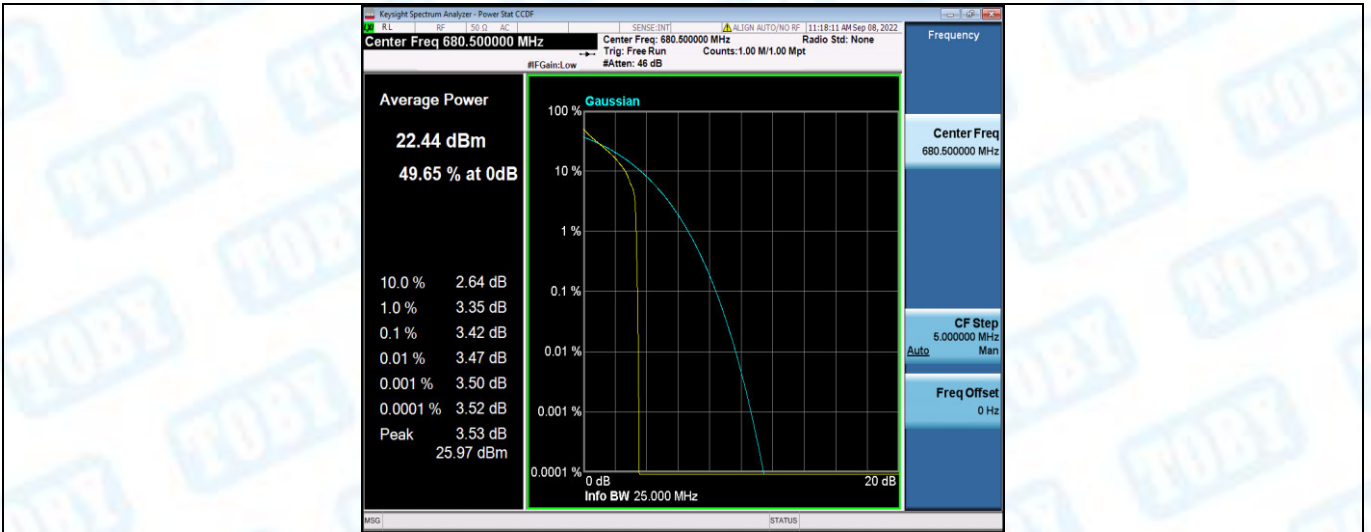

Band71-5MHz-QPSK-133297-1RB#0

Band71-5MHz-QPSK-133297-25RB#0