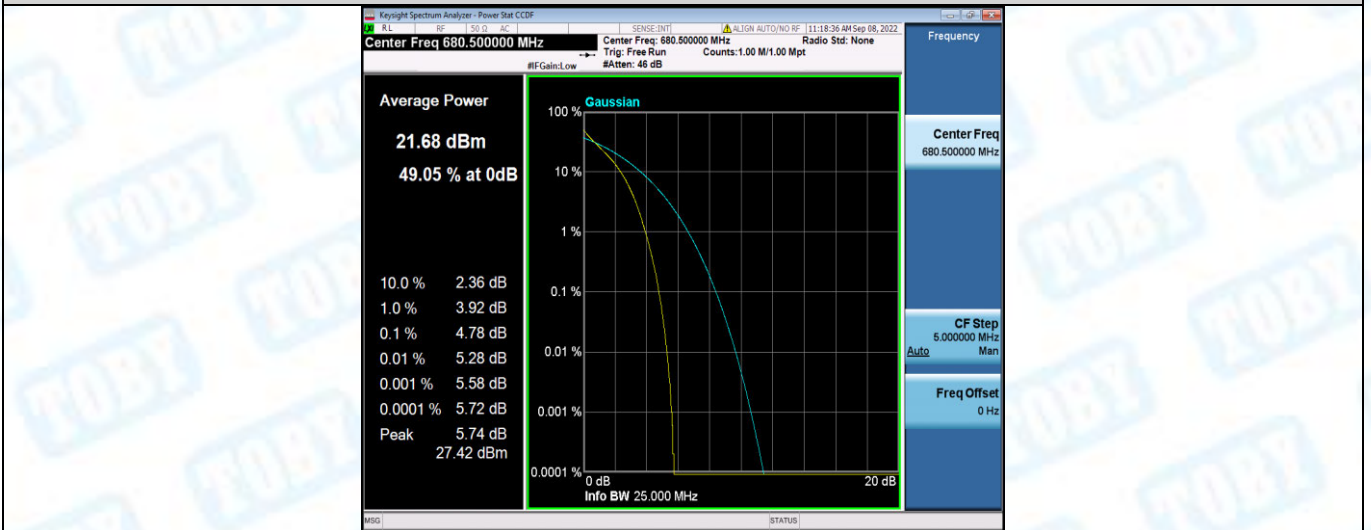

Band71-5MHz-QPSK-133297-25RB#0

Band71-5MHz-QPSK-133447-1RB#0