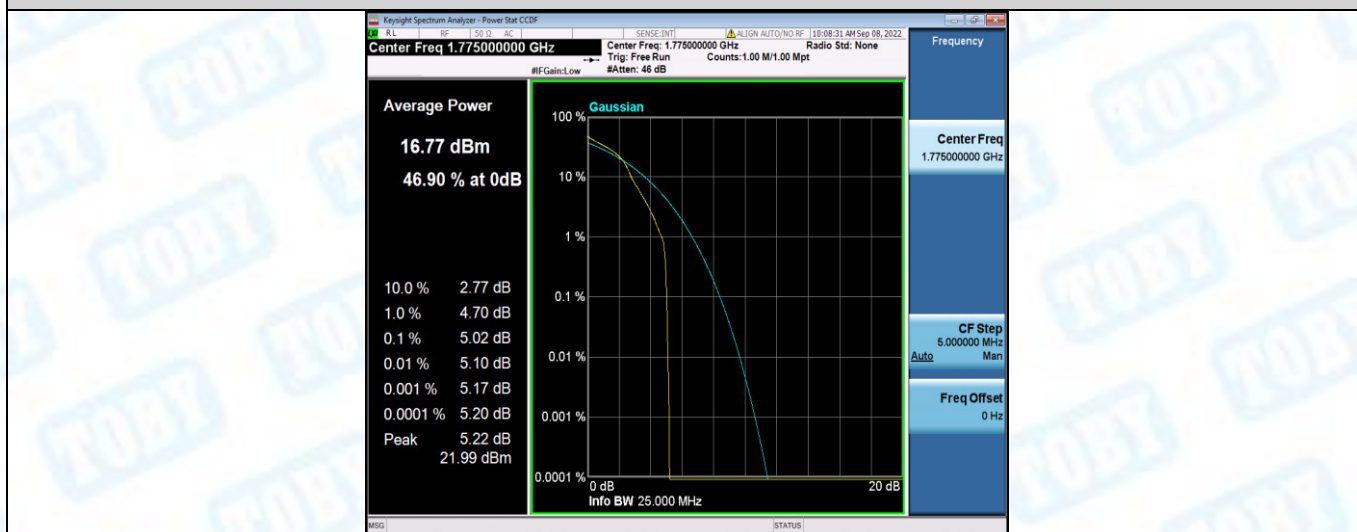

Band66-10MHz-16QAM-132622-1RB#0

Band66-10MHz-16QAM-132622-50RB#0