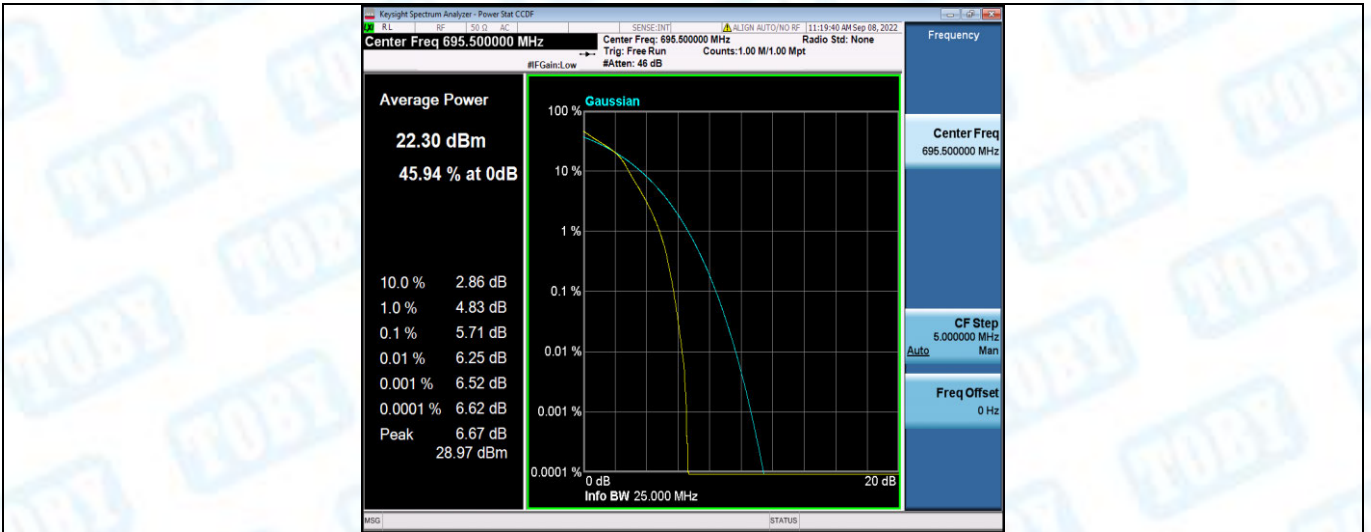

Band71-5MHz-16QAM-133297-25RB#0

Band71-5MHz-16QAM-133447-1RB#0

Band71-5MHz-16QAM-133447-25RB#0

Band71-10MHz-QPSK-133172-1RB#0

Band71-10MHz-QPSK-133172-50RB#0

Band71-10MHz-QPSK-133297-1RB#0