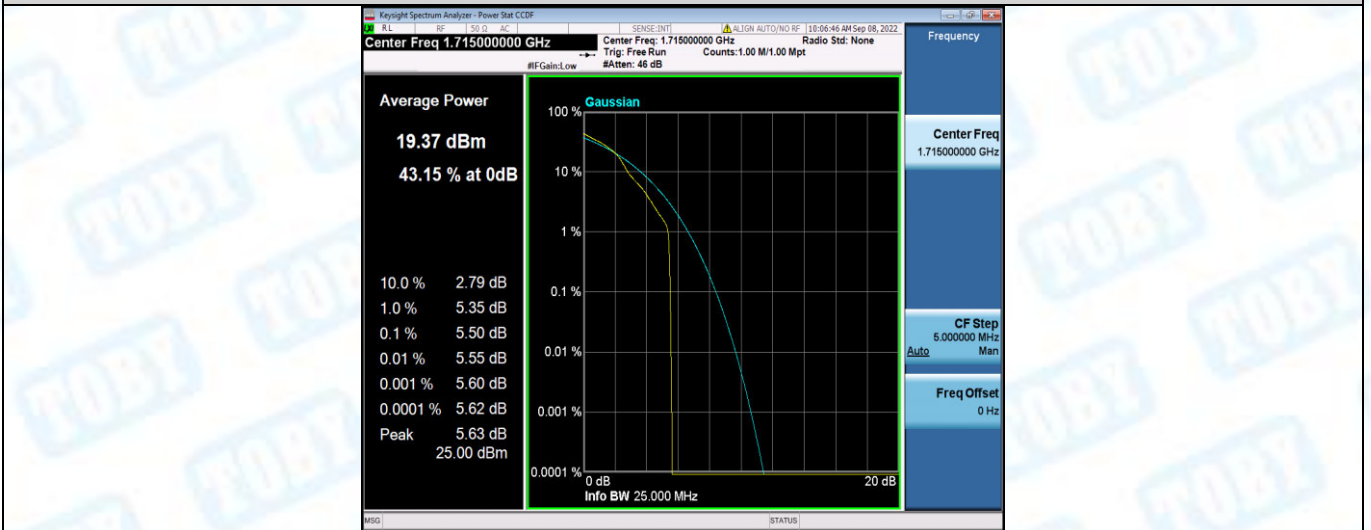

Band66-10MHz-QPSK-132322-50RB#0

Band66-10MHz-QPSK-132622-1RB#0

Band66-10MHz-QPSK-132622-50RB#0

Band66-10MHz-16QAM-132022-1RB#0

Band66-10MHz-16QAM-132022-50RB#0

Band66-10MHz-16QAM-132322-1RB#0

Band66-10MHz-16QAM-132322-50RB#0