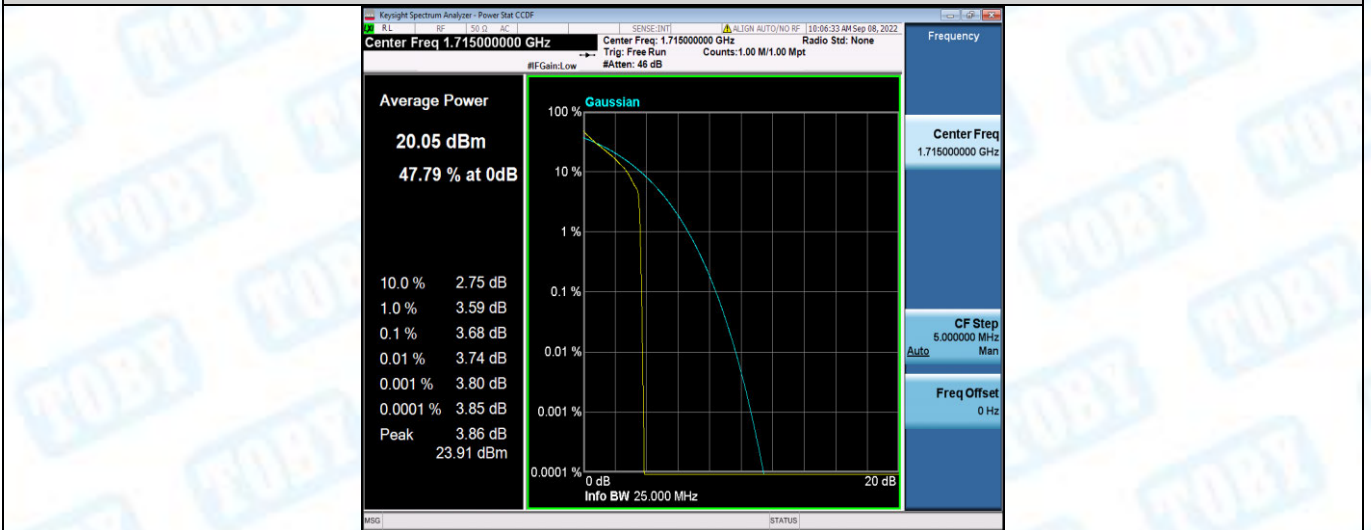

Band66-5MHz-16QAM-132322-1RB#0

Band66-5MHz-16QAM-132322-25RB#0

Band66-5MHz-16QAM-132647-1RB#0

Band66-5MHz-16QAM-132647-25RB#0

Band66-10MHz-QPSK-132022-1RB#0

Band66-10MHz-QPSK-132022-50RB#0

Band66-10MHz-QPSK-132322-1RB#0