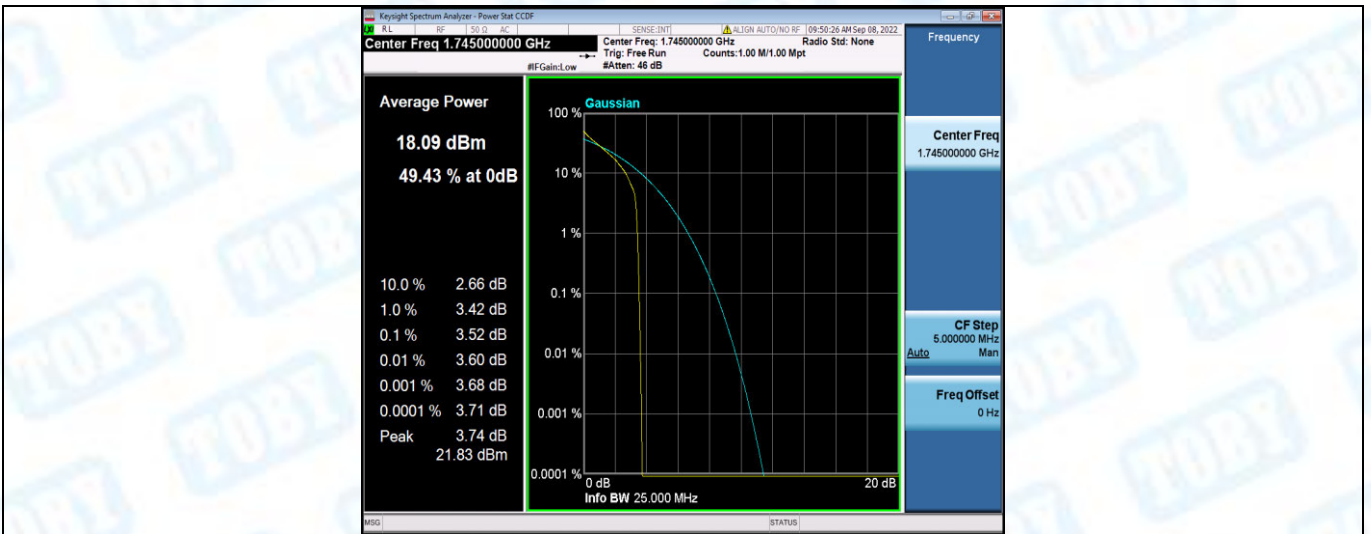

Band66-5MHz-QPSK-132322-1RB#0

Band66-5MHz-QPSK-132322-25RB#0