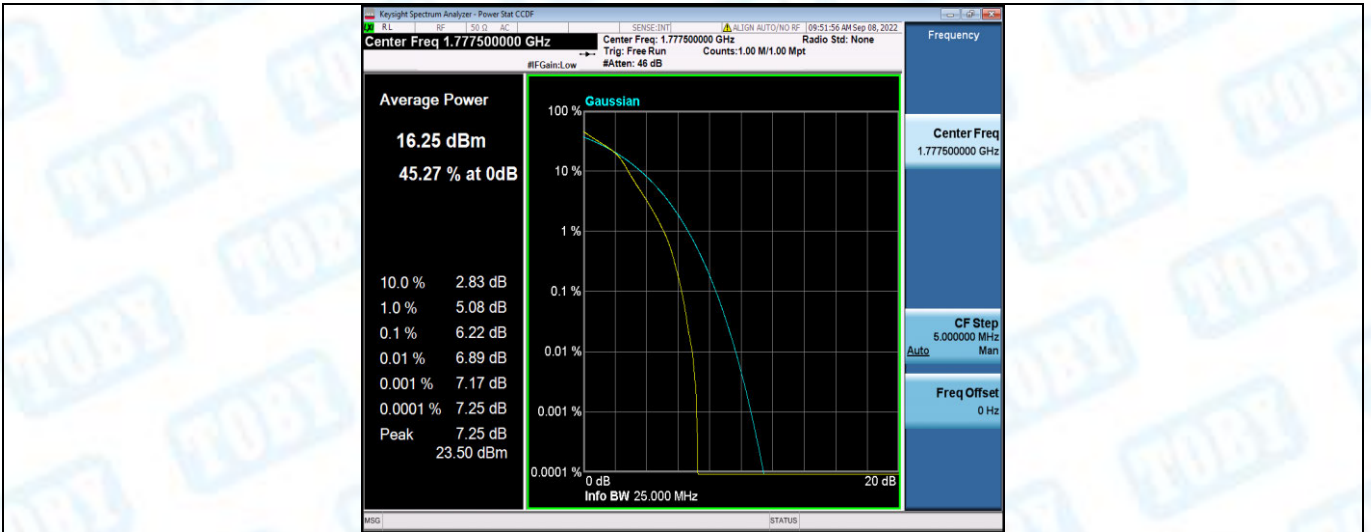

Band66-5MHz-16QAM-132322-1RB#0

Band66-5MHz-16QAM-132322-25RB#0

Band66-5MHz-16QAM-132647-1RB#0

Band66-5MHz-16QAM-132647-25RB#0

Band66-10MHz-QPSK-132022-1RB#0

Band66-10MHz-QPSK-132022-50RB#0

Band66-10MHz-QPSK-132322-1RB#0