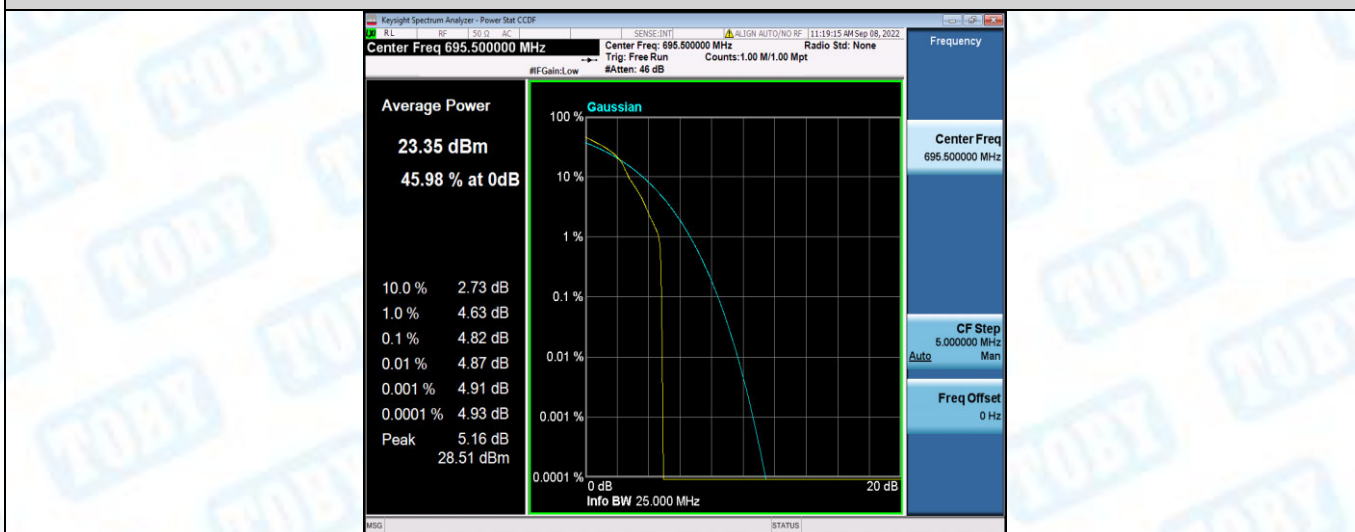

Band71-5MHz-16QAM-133447-1RB#0

Band71-5MHz-16QAM-133447-25RB#0