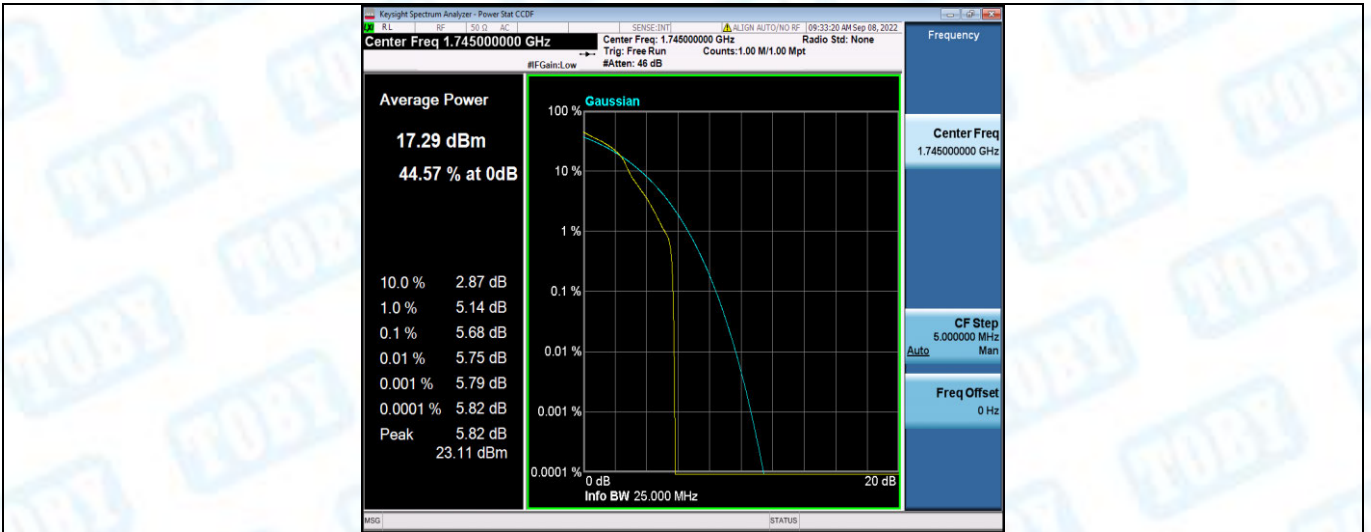

Band66-3MHz-16QAM-131987-1RB#0

Band66-3MHz-16QAM-131987-15RB#0

Band66-3MHz-16QAM-132322-1RB#0

Band66-3MHz-16QAM-132322-15RB#0

Band66-3MHz-16QAM-132657-1RB#0

Band66-3MHz-16QAM-132657-15RB#0

Band66-5MHz-QPSK-131997-1RB#0