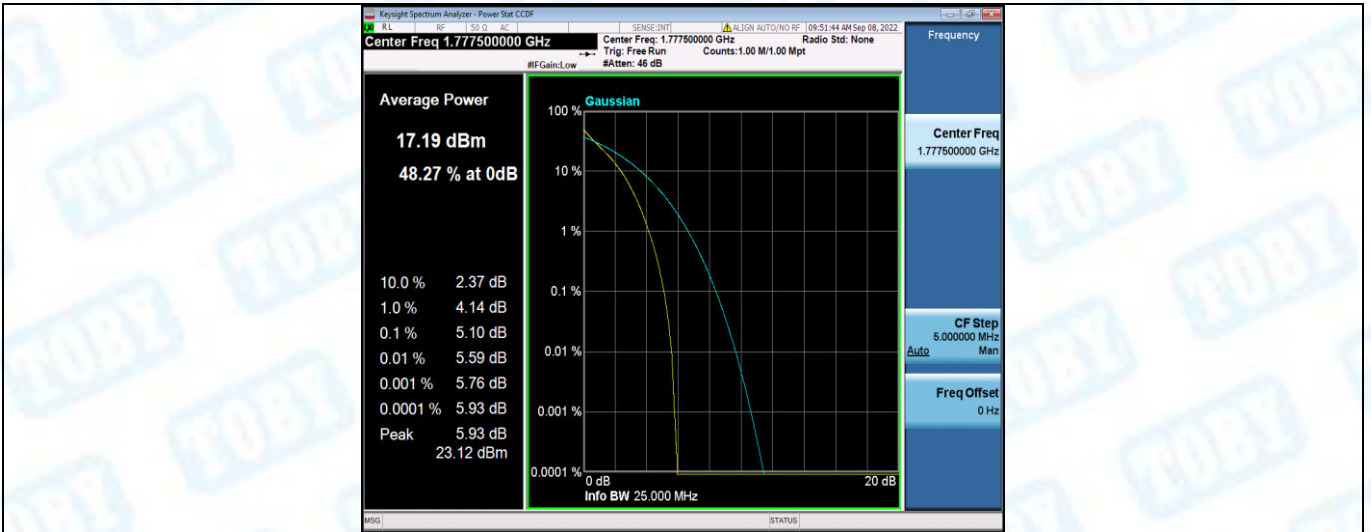

Band66-5MHz-QPSK-131997-25RB#0

Band66-5MHz-QPSK-132322-1RB#0

Band66-5MHz-QPSK-132322-25RB#0

Band66-5MHz-QPSK-132647-1RB#0

Band66-5MHz-QPSK-132647-25RB#0

Band66-5MHz-16QAM-131997-1RB#0

Band66-5MHz-16QAM-131997-25RB#0