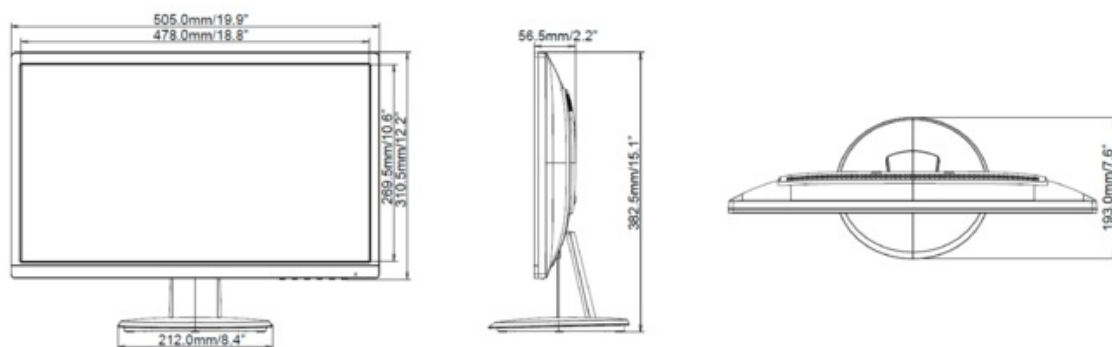

1. ХАРАКТЕРИСТИКИ ДИСПЛЕЯ

ДИАГОНАЛЬ	21.5"; 54.7cm
СООТНОШЕНИЕ СТОРОН	16 : 9
ПАНЕЛЬ	TN LED, матовый
РАЗРЕШЕНИЕ	Full HD 1080p, 1920 x 1080 (2.1 Мп)
ЯРКОСТЬ	250 cd/m ² стандарт
КОНТРАСТНОСТЬ	1000 : 1 стандарт
КОНТРАСТНОСТЬ	12 000 000 : 1 ACR
ВРЕМЯ ОТКЛИКА	5 мс
ВИДИМАЯ ОБЛАСТЬ	по горизонтали/по вертикали: 170° / 160° ; вправо/влево: 85° / 85° ; вверх;вниз: 80° / 80°
КОЛИЧЕСТВО ЦВЕТОВ	16.7 млн
ВИДИМАЯ ОБЛАСТЬ	268.1 x 476.6 мм; 10.6" x 18.8"
РАЗМЕР ПИКСЕЛЯ (Г X В)	0.248 x 0.248 мм
ЧАСТОТА ГОРИЗОНТАЛЬНОЙ РАЗВЕРТКИ	30 - 80 КГц
ЧАСТОТА ВЕРТИКАЛЬНОЙ РАЗВЕРТКИ	55 - 75 Гц
СИНХРОНИЗАЦИЯ	Separate sync

6. РАЗМЕР/ВЕС

РАЗМЕРЫ Ш X В X Г	505 x 382.5 x 193 мм
ВЕС	2.9 кг

Все товарные знаки и торговые марки являются собственностью их владельцев и они защищены. Ошибки и изменения допускаются. Спецификации могут быть изменены без уведомления. Все LCD мониторы соответствуют стандарту ISO-9241-307:2008 по политике битых пикселей.