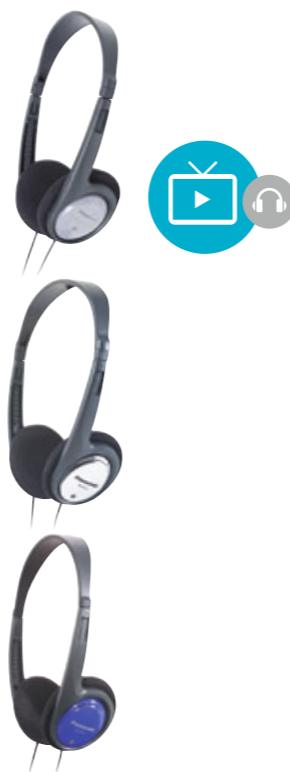

EIN LEICHTES VERGNÜGEN

Ultraleichte Kopfhörer sind nicht nur wunderbar zu tragen, sie klingen dazu auch noch richtig gut. Wenn Sie ein Modell suchen, das Sie kaum spüren, sind Sie hier genau richtig.

HT090

UVP 15,99 €
RP-HT090E-H ●

Ultraleichter Bügelkopfhörer mit 5 m Kabel

Ideal als TV-Kopfhörer mit langem 5 m Kabel und Lautstärkereglern
Übertragungsbereich: 16–22.000Hz
3,5 mm Klinke und 6,3 mm Adapter

HT030

UVP 9,99 €
RP-HT030E-S ●

Faltbarer Leichtbügelkopfhörer

Übertragungsbereich: 16–22.000Hz
1,2 m Kabellänge
3,5 mm Klinke-Stecker

HT010

UVP 7,99 €
RP-HT010E-A ●

Leichtbügelkopfhörer für hohen Tragekomfort

Übertragungsbereich: 16–22.000Hz
1,2 m Kabellänge
3,5 mm Klinke-Stecker