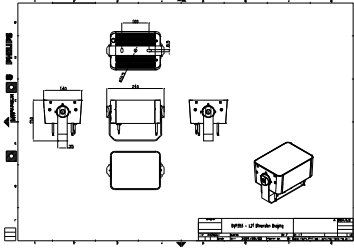

### Boyutlu çizim

BVP353 18LED 30K 220V L21 15 DMX