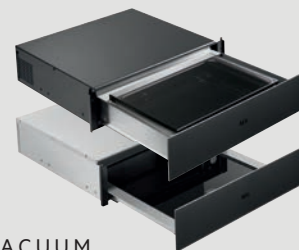

VACUUM
FORSEGLERSKUFFE
KDK911423T *

FUNKTIONER

- + Vakuumforsegler
- + Nettovolume, liter: 8
- + Max posestørrelse, HxB mm: 350x250
- + Indbyg.mål mm: 141x560x550

REF. PRIS

KDK911423T 29.593

*KITCHEN

VARMESKUFFE
KDK911424T *

FUNKTIONER

- + Varmeskuffe
- + Tallerkenvarmer, optøning, holde varm, hævnning af dej
- + Regulerbare temperaturer: 30-80 °C
- + Indbyg HxBxD, mm: 141x560x539

REF. PRIS

KDK911424T 7.993

*KITCHEN