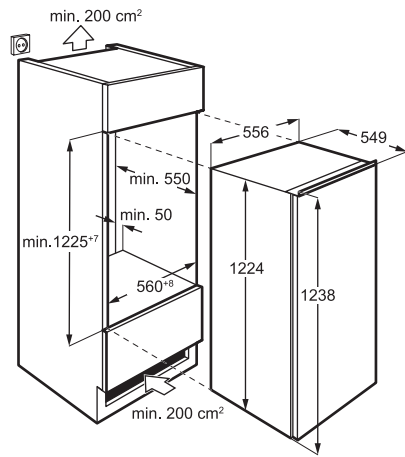

SKB612F1AF
SFB612F1AF
ABE812E6NF