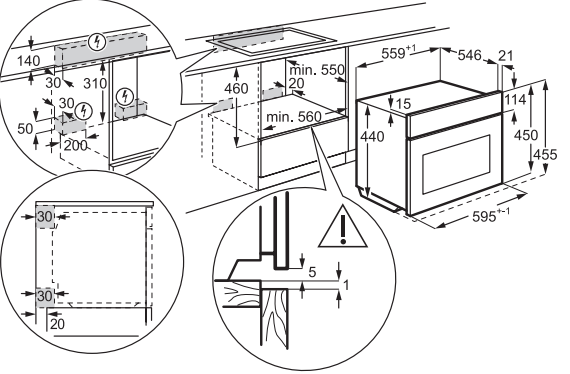

KMK968000T
KMK768080T
BHB5000WM