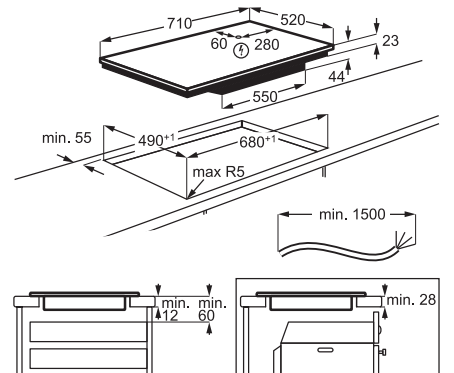

IPE84531FB/IB
IAE8442SFB
IKE84475FB
IAE8488SFB
IKB84431FB
IKB84401FB