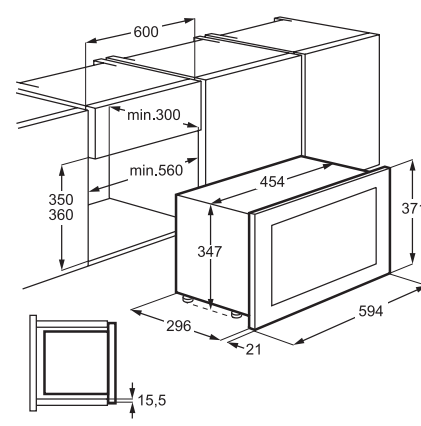

HK604200IB