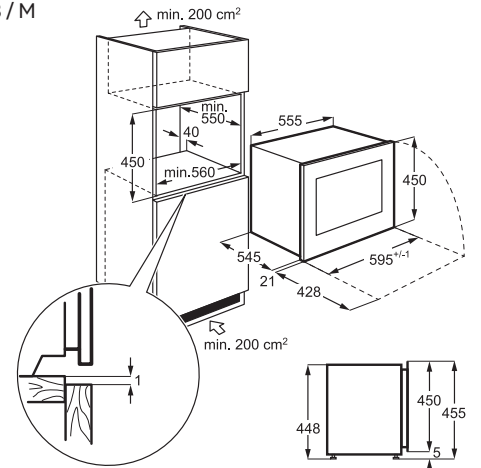

KWK884520T/B/M