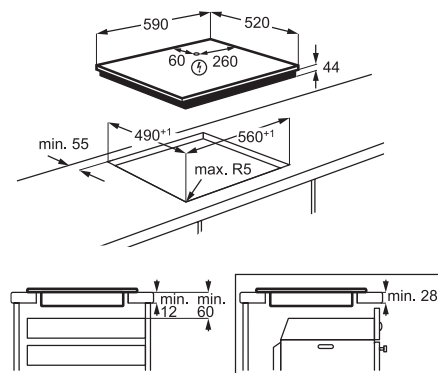

IKE95471FB