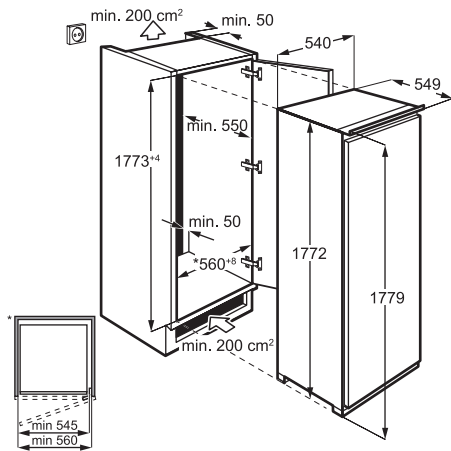

ABE818F6NS