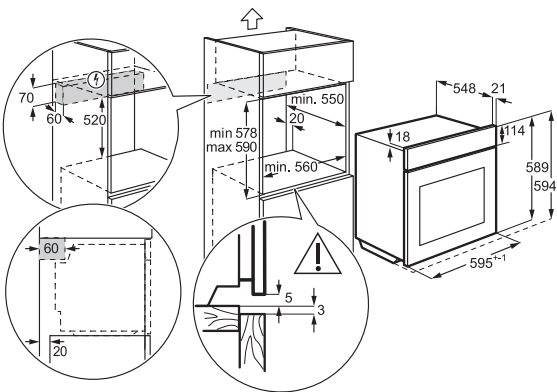

BSK999330T   BBS8800B   BBP8000B
BPK948330T   BHS8500B/M   BHP6200B/M
BTS8500T   BHP8000M   BCK456220B/M
BHS9800M
BBS9800B
BBP9000B
BHS8800M

BHP6000M

KMK968000T
KMK768080T
BHB5000WM

BHS9800CM   BHB8000QM
BHB9000QM   BFB8000QB
BBB9000QB   BHB5000QM
BBB8000QB   BBB5000QB

KKK884500M
KKE884500B