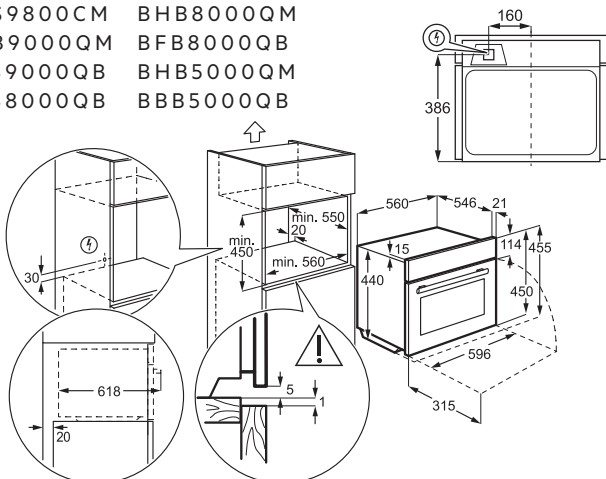

KKK994500M

KDK911423M
KDE911423B

BHS9800CM   BHB8000QM
BHB9000QM   BFB8000QB
BBB9000QB   BHB5000QM
BBB8000QB   BBB5000QB