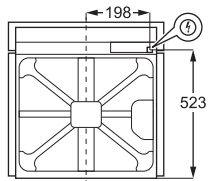

BSK999330T   BBS8800B   BBP8000B
BPK948330T   BHS8500B/M   BHP6200B/M
BTS8500T   BHP8000M   BCK456220B/M
BHS9800M
BBS9800B
BBP9000B
BHS8800M

BHP6000M

KMK968000T
KMK768080T
BHB5000WM

BHS9800CM   BHB8000QM
BHB9000QM   BFB8000QB
BBB9000QB   BHB5000QM
BBB8000QB   BBB5000QB

KKK884500M
KKE884500B