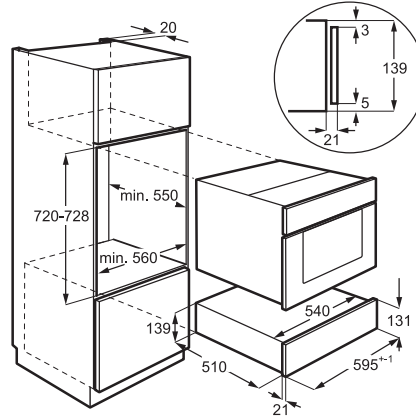

MBB1756SEB/M