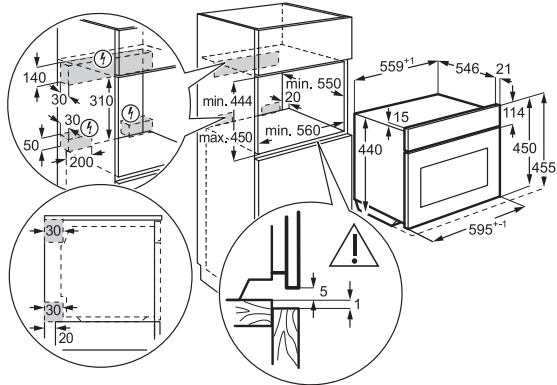

KMK968000T
KMK768080T
BHB5000WM