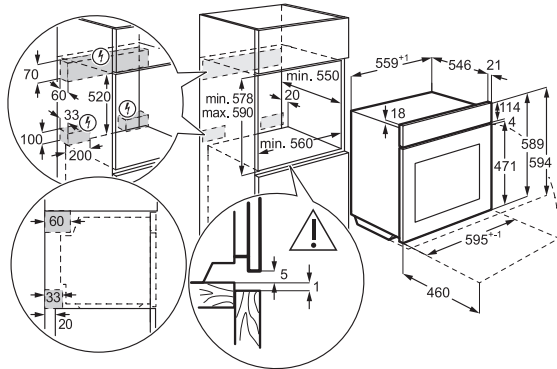

BSK999330T   BBS8800B   BBP8000B
BPK948330T   BHS8500B/M   BHP6200B/M
BTS8500T   BHP8000M   BCK456220B/M
BHS9800M
BBS9800B
BBP9000B
BHS8800M