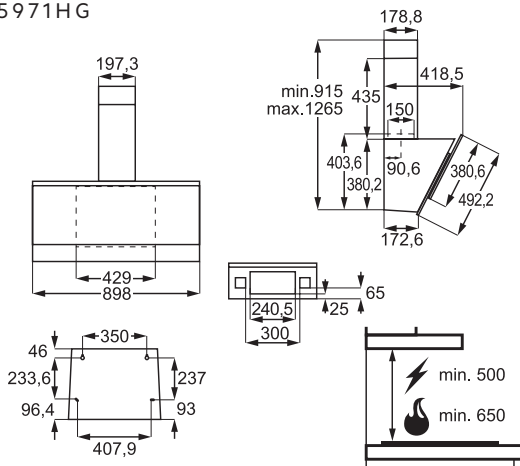

DVK6981HR

DBE5960HM