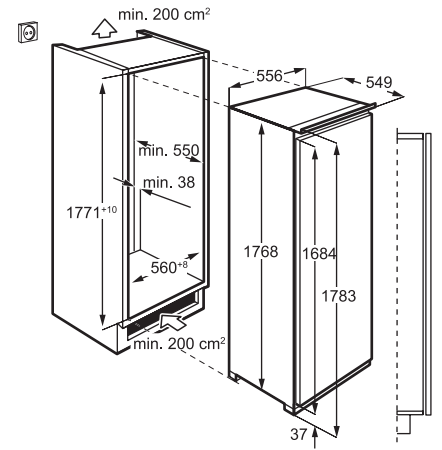

ABK818F6NC