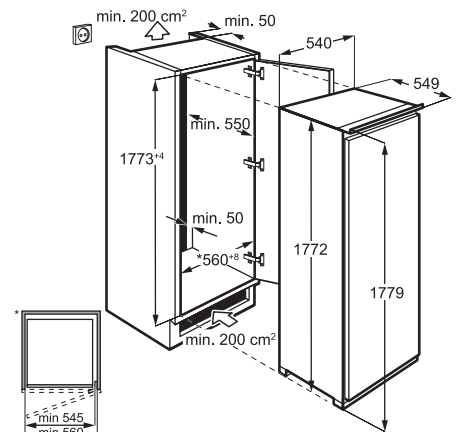

SKB618F1DS