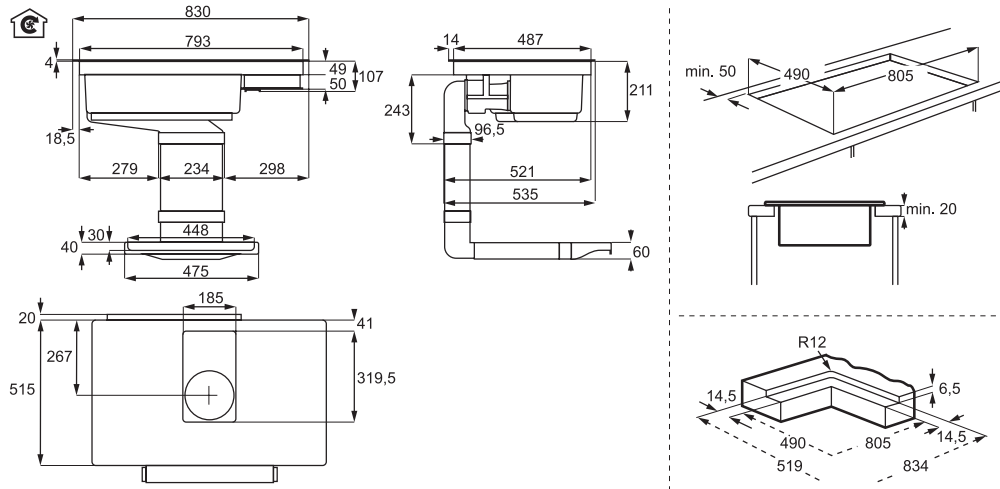

DPB5651M/W