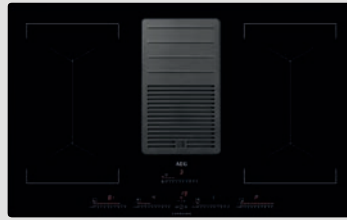

83 CM INDUKTIONSKOGESEKTION
MED EMHÆTTE
- TIL RECIRKULATION
IDK84453IB *

FUNKTIONER

- + **2-i-1 ComboHob kogesektion med integreret emhætte til recirkulation**
- + 4 induktionszoner
- + **Dobbelt brofunktion**
- + 19/21+19/21+19/21+19/21 cm kogezoner
- + Rød DirekTouch pr. kogezone
- + **Hob2Hood funktion**
- + Boosterfunktion
- + **Temperatursensor**
- + **Automatisk registrering af kogegrej**
- + Pause
- + Lydniveau, min/max dB(A): 51/70
- + Inverter motor
- + Energiklasse A+
- + Hulmål, HxBxD, mm: 210x805x490

REF. PRIS

IDK84453IB, u/ramme 32.793

*KITCHEN