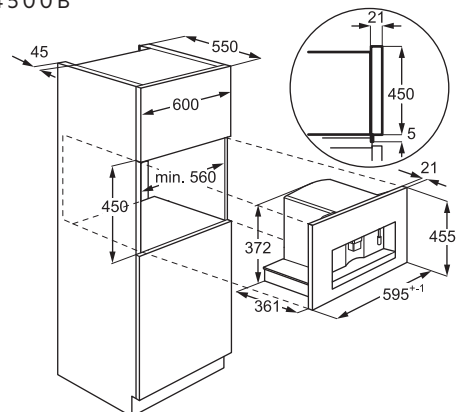

KDK911424M
KDE911424B

KDK911420M
KDE911420B

KKK884500M
KKE884500B