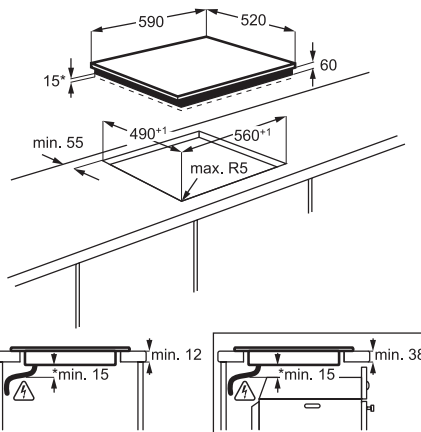

IKK86681FB