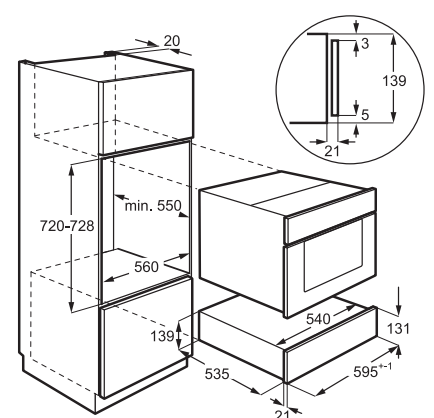

MBB1755SEM