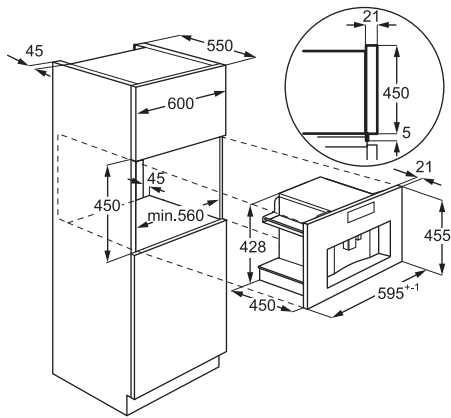

MBE2658SEB/M