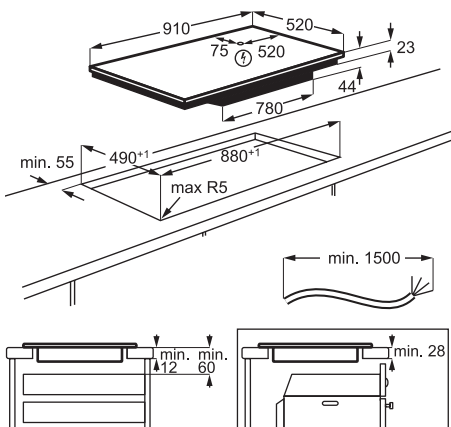

IDE742433IB

IDK844531B
IDE842431B
IDK844541B
IDE842441B

DIE5961HG

DCK5281HG