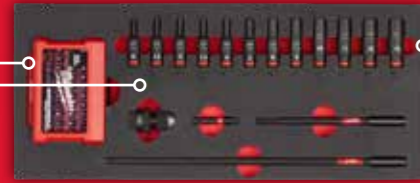

MODULES EN MOUSSE POUR DOUILLES

SHOCKWAVE
IMPACT DUTY

**ORGANISÉ.
PRATIQUE.
PRODUCTIF.**

RANGEMENT PRATIQUES
Dépose facile et rapide de douilles

FOND ROUGE
Identification immédiate de douilles manquantes

LABELS DE TAILLE DÉCOUPÉS AU LASER
Identification de taille facile et rapide

MOUSSE DE QUALITÉ SUPÉRIEURE
La densité de 35 kg/m³ de la mousse améliore la durabilité et la résistance à l'usure