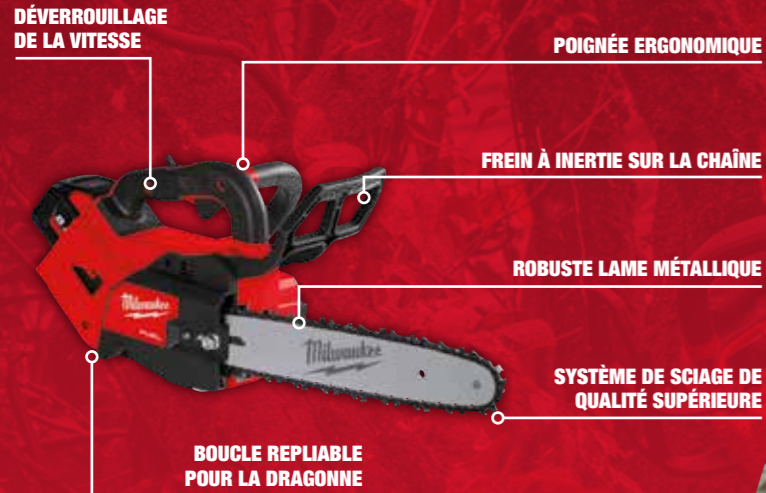

NOUVEAUTÉ M18 FUEL TRONÇONNEUSE AVEC POIGNÉE

JUSQU'À 150 COUPES DAN DU BOIS DE CEDRE DE 10 X 10 CM SUR UNE PLEINE CHARGE DE BATTERIE M18™ HIGH OUTPUT™ 8,0 AH

NOUVEAUTÉ **978,77 €** TVA COMPRISE **808,90 €** HORS TVA

M18 FTHCHS30-802 | N° ART. 4933479587

M18 FUEL TRONÇONNEUSE AVEC POIGNÉE 30 CM

KIT CONTIENT :

M18 FTHCHS30 M18 HB8 x2 M12-18 FC

REDLITHIUM™

NOUVEAUTÉ **1 002,97 €** TVA COMPRISE **828,90 €** HORS TVA

M18 FTHCHS35-802 | N° ART. 4933479589

M18 FUEL TRONÇONNEUSE AVEC POIGNÉE 35 CM

KIT CONTIENT :

M18 FTHCHS35 M18 HB8 x2 M12-18 FC

REDLITHIUM™

DISPONIBLE ÉGALEMENT

M18 FUEL TRONÇONNEUSES

BARRE DE 40 CM	BARRE DE 35 CM	BARRE DE 30 CM
M18 FCHS-121 4933464223 929,16 € TVA COMPRISE 767,90 € HORS TVA	M18 FCHS35-122 4933479679 1 192,94 € TVA COMPRISE 985,90 € HORS TVA	M18 FCHSC-121 4933471442 929,16 € TVA COMPRISE 767,90 € HORS TVA

SCIES D'ÉLAGAGE HATCHET™

M18 FUEL 20 CM	M12 FUEL 15 CM
M18 FHS20-552 4933480117 410,07 € TVA COMPRISE 338,90 € HORS TVA	M12 FHS-602X 4933472212 518,97 € TVA COMPRISE 428,90 € HORS TVA

REDLITHIUM™

NOUVEAUTÉ M12 BLPRS-202 | N° ART. 4933480115
M12 SÉCATEUR

417,45 € TVA COMPRISE **345,00 €** HORS TVA