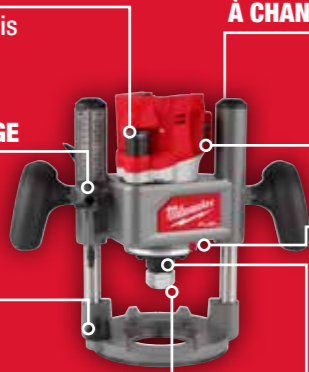

BOUTON DE MACRO-RÉGLAGE

Réglage de profondeur rapide et simple

EMBASES ÉCHANGEABLES

Choisissez une embase ronde de 100 mm ou un gabarit de 146 mm

KIT D'ASPIRATION À CHANGEMENT RAPIDE DEK26

VITESSE VARIABLE DE 12 000 À 25 000 TR/MIN