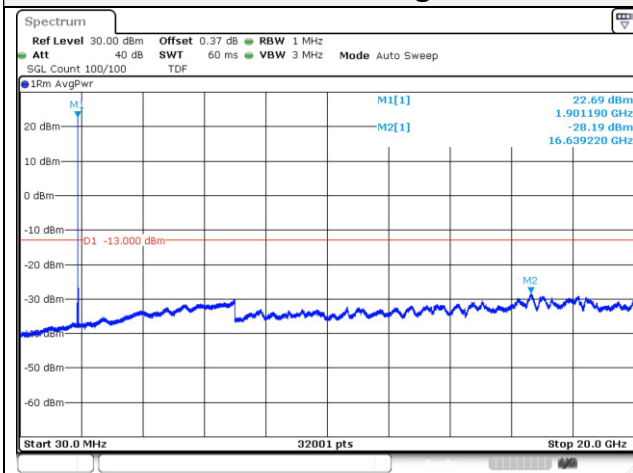

**10M BW QPSK Mid ch.**

**5M BW QPSK High ch.**

**10M BW QPSK High ch.**

**15M BW QPSK Low ch.**

**20M BW QPSK Low ch.**

**15M BW QPSK Mid ch.**

**20M BW QPSK Mid ch.**

**15M BW QPSK High ch.**

**20M BW QPSK High ch.**

**Test mode: LTE Band 26**

**1.4M BW QPSK Low ch.**

**3M BW QPSK Low ch.**

**1.4M BW QPSK Mid ch.**

**3M BW QPSK Mid ch.**

**1.4M BW QPSK High ch.**

**3M BW QPSK High ch.**