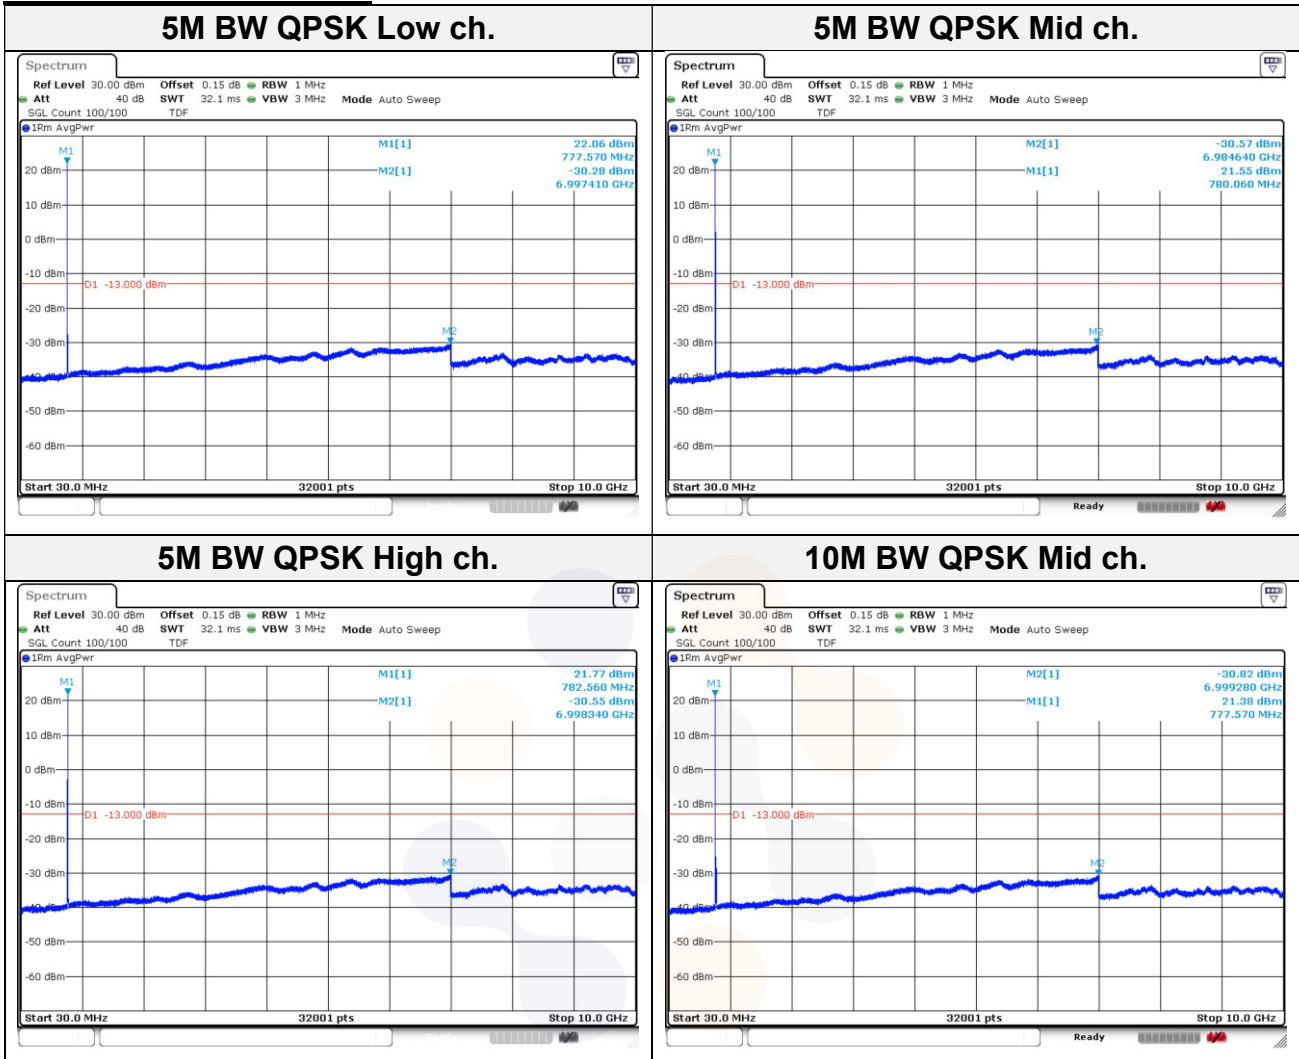

**15M BW QPSK Low ch.**

**20M BW QPSK Low ch.**

**15M BW QPSK Mid ch.**

**20M BW QPSK Mid ch.**

**15M BW QPSK High ch.**

**20M BW QPSK High ch.**

**Test mode: LTE Band 12**

**5M BW QPSK Low ch.**

**10M BW QPSK Low ch.**

**5M BW QPSK Mid ch.**

**10M BW QPSK Mid ch.**

**5M BW QPSK High ch.**

**10M BW QPSK High ch.**

**Test mode: LTE Band 13**

**Test mode: LTE Band 25/2**

**1.4M BW QPSK Low ch.**

**3M BW QPSK Low ch.**

**1.4M BW QPSK Mid ch.**

**3M BW QPSK Mid ch.**

**1.4M BW QPSK High ch.**

**3M BW QPSK High ch.**

**5M BW QPSK Low ch.**

**10M BW QPSK Low ch.**

**5M BW QPSK Mid ch.**

**10M BW QPSK Mid ch.**

**5M BW QPSK High ch.**

**10M BW QPSK High ch.**

**15M BW QPSK Low ch.**

**20M BW QPSK Low ch.**

**15M BW QPSK Mid ch.**

**20M BW QPSK Mid ch.**

**15M BW QPSK High ch.**