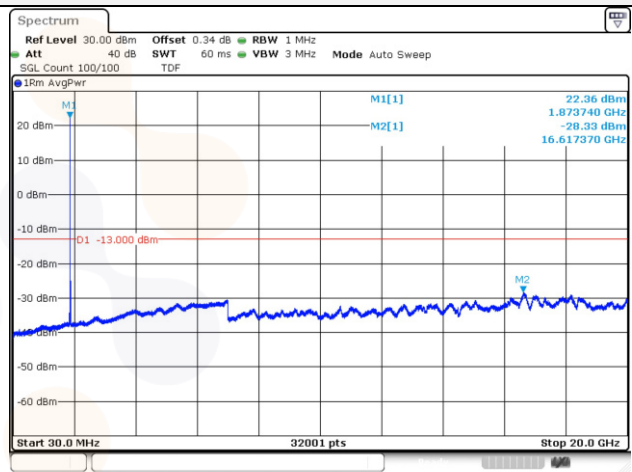

**10M BW QPSK Mid ch.**

**5M BW QPSK High ch.**

**10M BW QPSK High ch.**

**15M BW QPSK Low ch.**

**20M BW QPSK Low ch.**

**15M BW QPSK Mid ch.**

**20M BW QPSK Mid ch.**

**15M BW QPSK High ch.**

**20M BW QPSK High ch.**

**Test mode: LTE Band 26**

**1.4M BW QPSK Low ch.**

**3M BW QPSK Low ch.**

**1.4M BW QPSK Mid ch.**

**3M BW QPSK Mid ch.**

**1.4M BW QPSK High ch.**

**3M BW QPSK High ch.**