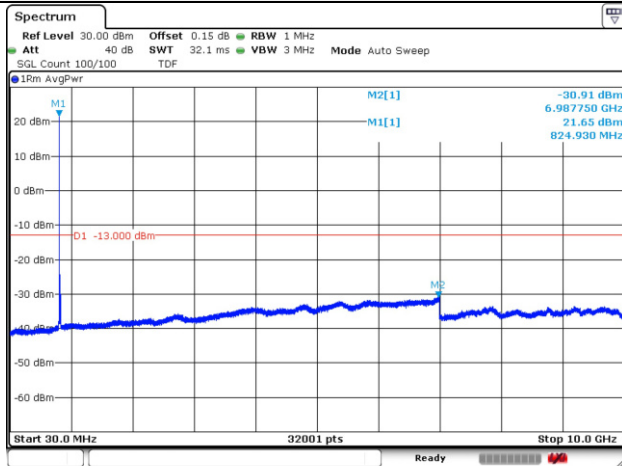

**20M BW QPSK High ch.**

**Test mode: LTE Band 26**

**1.4M BW QPSK Low ch.**

**3M BW QPSK Low ch.**

**1.4M BW QPSK Mid ch.**

**3M BW QPSK Mid ch.**

**1.4M BW QPSK High ch.**

**3M BW QPSK High ch.**

**5M BW QPSK Low ch.**

**10M BW QPSK Low ch.**

**5M BW QPSK Mid ch.**

**10M BW QPSK Mid ch.**

**5M BW QPSK High ch.**

**10M BW QPSK High ch.**

**15M BW QPSK Low ch.**

**15M BW QPSK Mid ch.**

**15M BW QPSK High ch.**