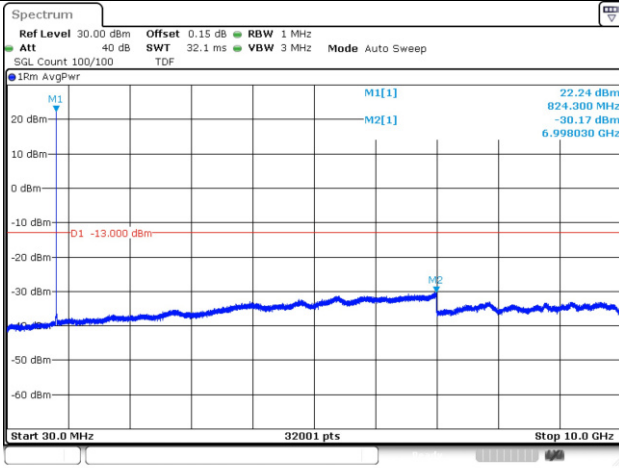

**3M BW QPSK Low ch.**

**1.4M BW QPSK Mid ch.**

**3M BW QPSK Mid ch.**

**1.4M BW QPSK High ch.**

**3M BW QPSK High ch.**

**5M BW QPSK Low ch.**

**10M BW QPSK Low ch.**

**5M BW QPSK Mid ch.**

**10M BW QPSK Mid ch.**

**5M BW QPSK High ch.**

**10M BW QPSK High ch.**

**15M BW QPSK Low ch.**

**20M BW QPSK Low ch.**

**15M BW QPSK Mid ch.**

**20M BW QPSK Mid ch.**

**15M BW QPSK High ch.**

**20M BW QPSK High ch.**

**Test mode: LTE Band 26**

**1.4M BW QPSK Low ch.**

**3M BW QPSK Low ch.**

**1.4M BW QPSK Mid ch.**

**3M BW QPSK Mid ch.**

**1.4M BW QPSK High ch.**

**3M BW QPSK High ch.**