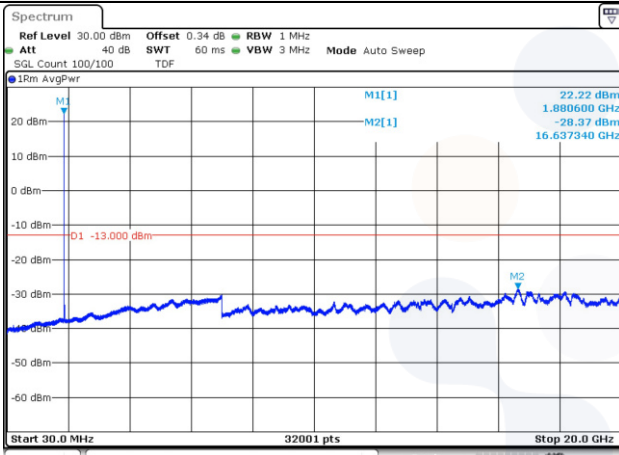

**10M BW QPSK Low ch.**

**5M BW QPSK Mid ch.**

**10M BW QPSK Mid ch.**

**5M BW QPSK High ch.**

**10M BW QPSK High ch.**

**Test mode: LTE Band 13**

**Test mode: LTE Band 25/2**

**1.4M BW QPSK Low ch.**

**3M BW QPSK Low ch.**

**1.4M BW QPSK Mid ch.**

**3M BW QPSK Mid ch.**

**1.4M BW QPSK High ch.**

**3M BW QPSK High ch.**

**5M BW QPSK Low ch.**

**10M BW QPSK Low ch.**

**5M BW QPSK Mid ch.**