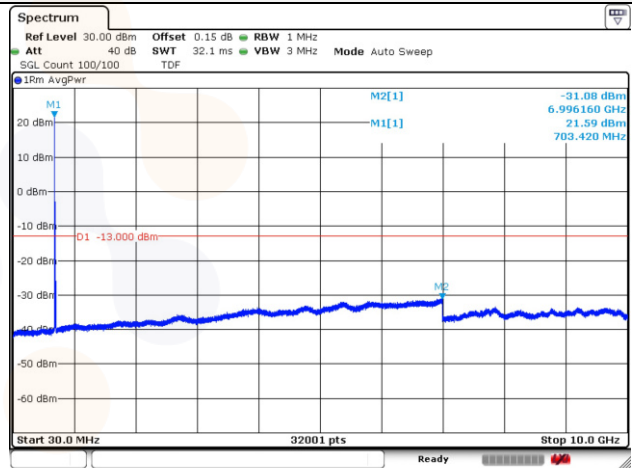

**15M BW QPSK Low ch.**

**20M BW QPSK Low ch.**

**15M BW QPSK Mid ch.**

**20M BW QPSK Mid ch.**

**15M BW QPSK High ch.**

**20M BW QPSK High ch.**

**Test mode: LTE Band 12**

**5M BW QPSK Low ch.**

**10M BW QPSK Low ch.**

**5M BW QPSK Mid ch.**

**10M BW QPSK Mid ch.**

**5M BW QPSK High ch.**

**10M BW QPSK High ch.**

**Test mode: LTE Band 13**

**Test mode: LTE Band 25/2**

**1.4M BW QPSK Low ch.**

**3M BW QPSK Low ch.**

**1.4M BW QPSK Mid ch.**

**3M BW QPSK Mid ch.**

**1.4M BW QPSK High ch.**

**3M BW QPSK High ch.**

**5M BW QPSK Low ch.**

**10M BW QPSK Low ch.**

**5M BW QPSK Mid ch.**