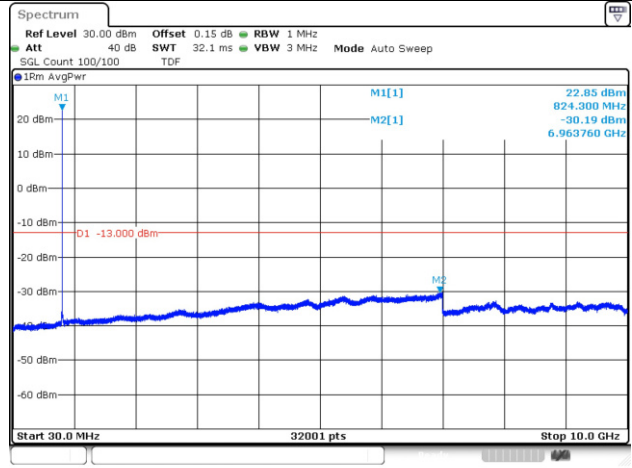

**10M BW QPSK Mid ch.**

**5M BW QPSK High ch.**

**10M BW QPSK High ch.**

**15M BW QPSK Low ch.**

**20M BW QPSK Low ch.**

**15M BW QPSK Mid ch.**

**20M BW QPSK Mid ch.**

**15M BW QPSK High ch.**

**20M BW QPSK High ch.**

**Test mode: LTE Band 26**

**1.4M BW QPSK Low ch.**

**3M BW QPSK Low ch.**

**1.4M BW QPSK Mid ch.**

**3M BW QPSK Mid ch.**

**1.4M BW QPSK High ch.**

**3M BW QPSK High ch.**

**5M BW QPSK Low ch.**

**10M BW QPSK Low ch.**

**5M BW QPSK Mid ch.**

**10M BW QPSK Mid ch.**

**5M BW QPSK High ch.**

**10M BW QPSK High ch.**

**15M BW QPSK Low ch.**

**15M BW QPSK Mid ch.**