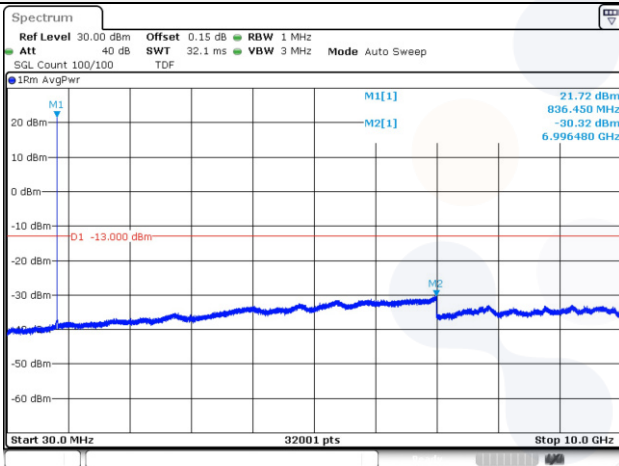

**10M BW QPSK Mid ch.**

**5M BW QPSK High ch.**

**10M BW QPSK High ch.**

**15M BW QPSK Low ch.**

**20M BW QPSK Low ch.**

**15M BW QPSK Mid ch.**

**20M BW QPSK Mid ch.**

**15M BW QPSK High ch.**

**20M BW QPSK High ch.**

**Test mode: LTE Band 26**

**1.4M BW QPSK Low ch.**

**3M BW QPSK Low ch.**

**1.4M BW QPSK Mid ch.**

**3M BW QPSK Mid ch.**

**1.4M BW QPSK High ch.**

**3M BW QPSK High ch.**

**5M BW QPSK Low ch.**

**10M BW QPSK Low ch.**

**5M BW QPSK Mid ch.**

**10M BW QPSK Mid ch.**

**5M BW QPSK High ch.**

**10M BW QPSK High ch.**

**15M BW QPSK Low ch.**

**15M BW QPSK Mid ch.**