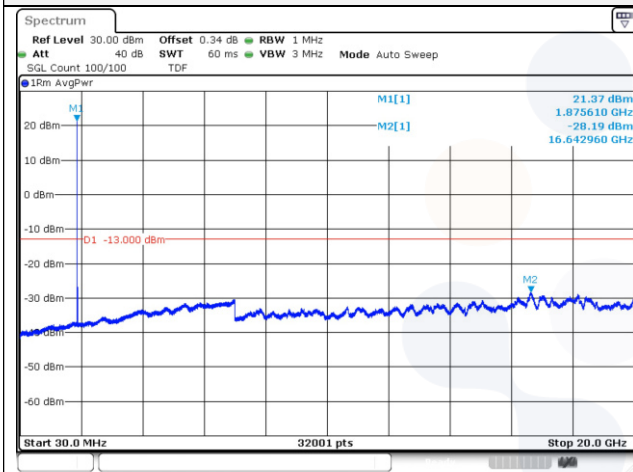

**10M BW QPSK Mid ch.**

**5M BW QPSK High ch.**

**10M BW QPSK High ch.**

**15M BW QPSK Low ch.**

**20M BW QPSK Low ch.**

**15M BW QPSK Mid ch.**

**20M BW QPSK Mid ch.**

**15M BW QPSK High ch.**

**20M BW QPSK High ch.**

**Test mode: LTE Band 26**

**1.4M BW QPSK Low ch.**

**3M BW QPSK Low ch.**

**1.4M BW QPSK Mid ch.**

**3M BW QPSK Mid ch.**

**1.4M BW QPSK High ch.**

**3M BW QPSK High ch.**