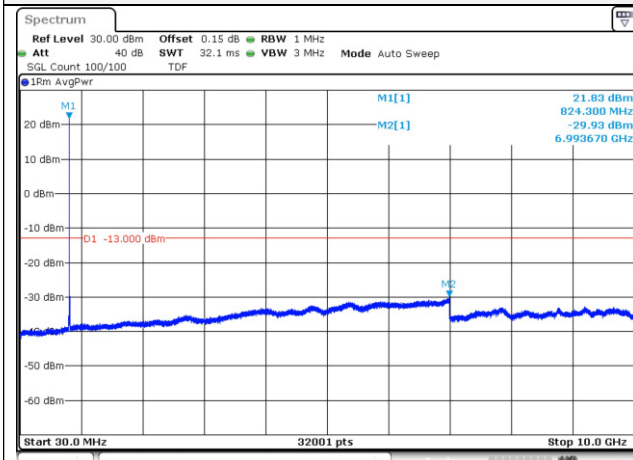

**10M BW QPSK Mid ch.**

**5M BW QPSK High ch.**

**10M BW QPSK High ch.**

**15M BW QPSK Low ch.**

**20M BW QPSK Low ch.**

**15M BW QPSK Mid ch.**

**20M BW QPSK Mid ch.**

**15M BW QPSK High ch.**

**20M BW QPSK High ch.**

**Test mode: LTE Band 26**

**1.4M BW QPSK Low ch.**

**3M BW QPSK Low ch.**

**1.4M BW QPSK Mid ch.**

**3M BW QPSK Mid ch.**

**1.4M BW QPSK High ch.**

**3M BW QPSK High ch.**

**5M BW QPSK Low ch.**

**10M BW QPSK Low ch.**

**5M BW QPSK Mid ch.**

**10M BW QPSK Mid ch.**

**5M BW QPSK High ch.**

**10M BW QPSK High ch.**

**15M BW QPSK Low ch.**

**15M BW QPSK Mid ch.**