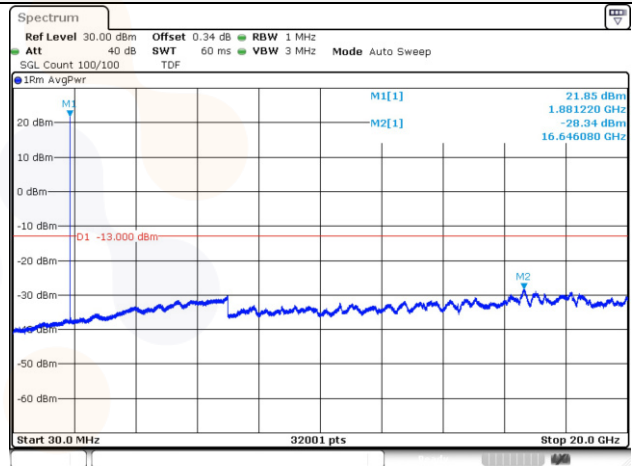

**15M BW QPSK Low ch.**

**20M BW QPSK Low ch.**

**15M BW QPSK Mid ch.**

**20M BW QPSK Mid ch.**

**15M BW QPSK High ch.**

**20M BW QPSK High ch.**

**Test mode: LTE Band 12**

**5M BW QPSK Low ch.**

**10M BW QPSK Low ch.**

**5M BW QPSK Mid ch.**

**10M BW QPSK Mid ch.**

**5M BW QPSK High ch.**

**10M BW QPSK High ch.**

**Test mode: LTE Band 13**

**Test mode: LTE Band 25/2**

**1.4M BW QPSK Low ch.**

**3M BW QPSK Low ch.**

**1.4M BW QPSK Mid ch.**

**3M BW QPSK Mid ch.**

**1.4M BW QPSK High ch.**

**3M BW QPSK High ch.**

**5M BW QPSK Low ch.**

**10M BW QPSK Low ch.**

**5M BW QPSK Mid ch.**