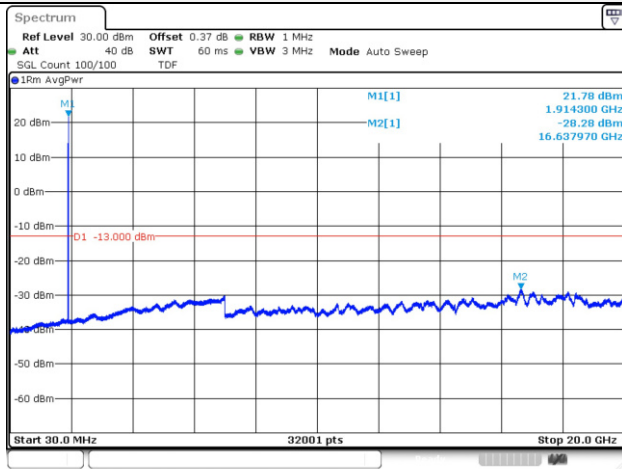

**10M BW QPSK Low ch.**

**5M BW QPSK Mid ch.**

**10M BW QPSK Mid ch.**

**5M BW QPSK High ch.**

**10M BW QPSK High ch.**

**Test mode: LTE Band 13**

**Test mode: LTE Band 25/2**

**1.4M BW QPSK Low ch.**

**3M BW QPSK Low ch.**

**1.4M BW QPSK Mid ch.**

**3M BW QPSK Mid ch.**

**1.4M BW QPSK High ch.**

**3M BW QPSK High ch.**

**5M BW QPSK Low ch.**

**10M BW QPSK Low ch.**

**5M BW QPSK Mid ch.**

**10M BW QPSK Mid ch.**

**5M BW QPSK High ch.**

**10M BW QPSK High ch.**

**15M BW QPSK Low ch.**

**20M BW QPSK Low ch.**

**15M BW QPSK Mid ch.**

**20M BW QPSK Mid ch.**

**15M BW QPSK High ch.**

**20M BW QPSK High ch.**

**Test mode: LTE Band 26**

**1.4M BW QPSK Low ch.**

**3M BW QPSK Low ch.**

**1.4M BW QPSK Mid ch.**

**3M BW QPSK Mid ch.**

**1.4M BW QPSK High ch.**

**3M BW QPSK High ch.**