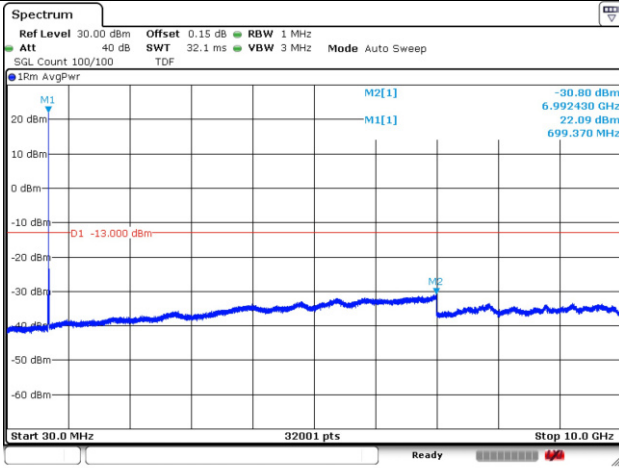

**15M BW QPSK Low ch.**

**20M BW QPSK Low ch.**

**15M BW QPSK Mid ch.**

**20M BW QPSK Mid ch.**

**15M BW QPSK High ch.**

**20M BW QPSK High ch.**

**Test mode: LTE Band 12**

**5M BW QPSK Low ch.**

**10M BW QPSK Low ch.**

**5M BW QPSK Mid ch.**

**10M BW QPSK Mid ch.**

**5M BW QPSK High ch.**

**10M BW QPSK High ch.**

**Test mode: LTE Band 13**

**Test mode: LTE Band 25/2**

**1.4M BW QPSK Low ch.**

**3M BW QPSK Low ch.**

**1.4M BW QPSK Mid ch.**

**3M BW QPSK Mid ch.**

**1.4M BW QPSK High ch.**

**3M BW QPSK High ch.**

**5M BW QPSK Low ch.**

**10M BW QPSK Low ch.**

**5M BW QPSK Mid ch.**