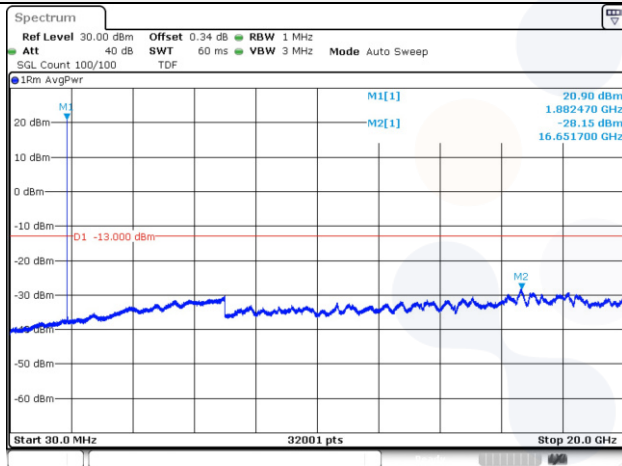

**15M BW QPSK Low ch.**

**20M BW QPSK Low ch.**

**15M BW QPSK Mid ch.**

**20M BW QPSK Mid ch.**

**15M BW QPSK High ch.**

**20M BW QPSK High ch.**

**Test mode: LTE Band 12**

**5M BW QPSK Low ch.**

**10M BW QPSK Low ch.**

**5M BW QPSK Mid ch.**

**10M BW QPSK Mid ch.**

**5M BW QPSK High ch.**

**10M BW QPSK High ch.**

**Test mode: LTE Band 13**

**Test mode: LTE Band 25/2**

**1.4M BW QPSK Low ch.**

**3M BW QPSK Low ch.**

**1.4M BW QPSK Mid ch.**

**3M BW QPSK Mid ch.**

**1.4M BW QPSK High ch.**

**3M BW QPSK High ch.**

**5M BW QPSK Low ch.**

**10M BW QPSK Low ch.**

**5M BW QPSK Mid ch.**