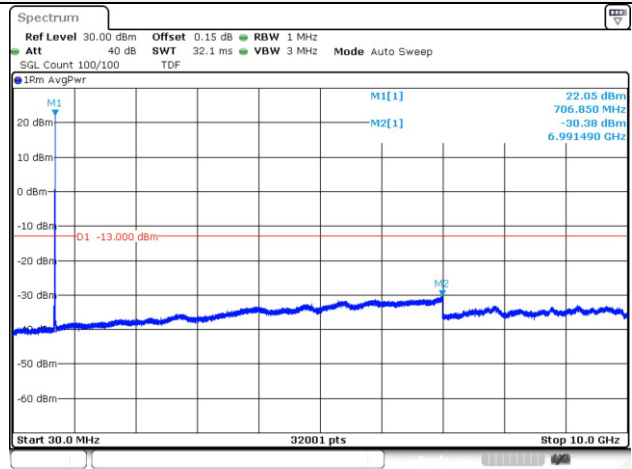

**15M BW QPSK Low ch.**

**20M BW QPSK Low ch.**

**15M BW QPSK Mid ch.**

**20M BW QPSK Mid ch.**

**15M BW QPSK High ch.**

**20M BW QPSK High ch.**

**Test mode: LTE Band 12**

**5M BW QPSK Low ch.**

**10M BW QPSK Low ch.**

**5M BW QPSK Mid ch.**

**10M BW QPSK Mid ch.**

**5M BW QPSK High ch.**

**10M BW QPSK High ch.**

**Test mode: LTE Band 13**

**Test mode: LTE Band 25/2**

**1.4M BW QPSK Low ch.**

**3M BW QPSK Low ch.**

**1.4M BW QPSK Mid ch.**

**3M BW QPSK Mid ch.**

**1.4M BW QPSK High ch.**

**3M BW QPSK High ch.**

**5M BW QPSK Low ch.**

**10M BW QPSK Low ch.**

**5M BW QPSK Mid ch.**