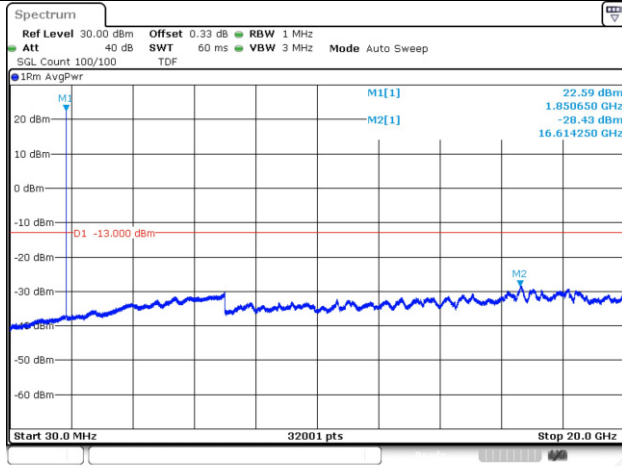

**15M BW QPSK Low ch.**

**20M BW QPSK Low ch.**

**15M BW QPSK Mid ch.**

**20M BW QPSK Mid ch.**

**15M BW QPSK High ch.**

**20M BW QPSK High ch.**

**Test mode: LTE Band 12**

**5M BW QPSK Low ch.**

**10M BW QPSK Low ch.**

**5M BW QPSK Mid ch.**

**10M BW QPSK Mid ch.**

**5M BW QPSK High ch.**

**10M BW QPSK High ch.**

**Test mode: LTE Band 13**

**Test mode: LTE Band 25/2**

**1.4M BW QPSK Low ch.**

**3M BW QPSK Low ch.**

**1.4M BW QPSK Mid ch.**

**3M BW QPSK Mid ch.**

**1.4M BW QPSK High ch.**

**3M BW QPSK High ch.**

**5M BW QPSK Low ch.**

**10M BW QPSK Low ch.**

**5M BW QPSK Mid ch.**