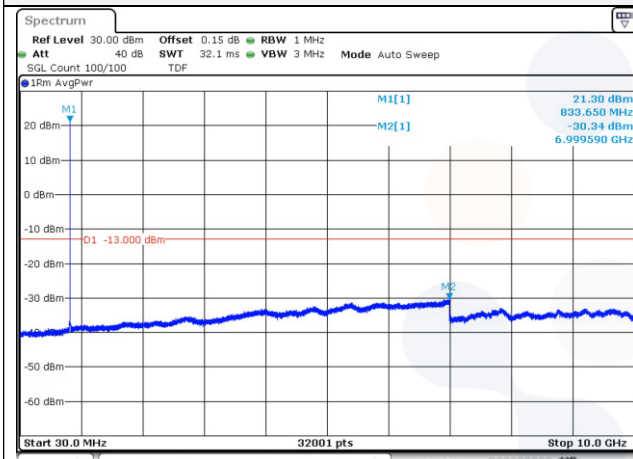

**10M BW QPSK Mid ch.**

**5M BW QPSK High ch.**

**10M BW QPSK High ch.**

**15M BW QPSK Low ch.**

**20M BW QPSK Low ch.**

**15M BW QPSK Mid ch.**

**20M BW QPSK Mid ch.**

**15M BW QPSK High ch.**

**20M BW QPSK High ch.**

**Test mode: LTE Band 26**

**1.4M BW QPSK Low ch.**

**3M BW QPSK Low ch.**

**1.4M BW QPSK Mid ch.**

**3M BW QPSK Mid ch.**

**1.4M BW QPSK High ch.**

**3M BW QPSK High ch.**

**5M BW QPSK Low ch.**

**10M BW QPSK Low ch.**

**5M BW QPSK Mid ch.**

**10M BW QPSK Mid ch.**

**5M BW QPSK High ch.**

**10M BW QPSK High ch.**

**15M BW QPSK Low ch.**

**15M BW QPSK Mid ch.**