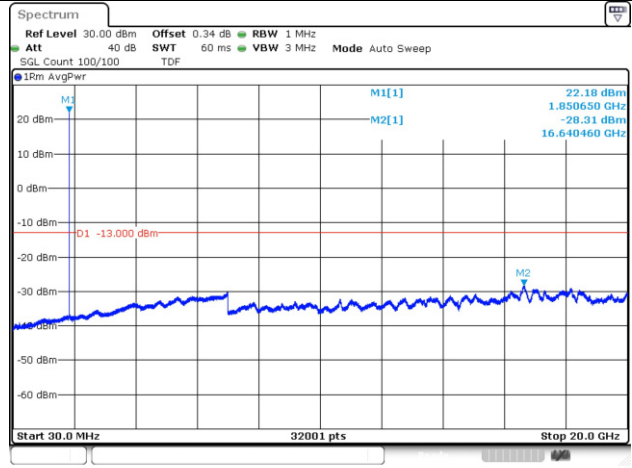

**15M BW QPSK Low ch.**

**20M BW QPSK Low ch.**

**15M BW QPSK Mid ch.**

**20M BW QPSK Mid ch.**

**15M BW QPSK High ch.**

**20M BW QPSK High ch.**

**Test mode: LTE Band 12**

**5M BW QPSK Low ch.**

**10M BW QPSK Low ch.**

**5M BW QPSK Mid ch.**

**10M BW QPSK Mid ch.**

**5M BW QPSK High ch.**

**10M BW QPSK High ch.**

**Test mode: LTE Band 13**

**Test mode: LTE Band 25/2**

**1.4M BW QPSK Low ch.**

**3M BW QPSK Low ch.**

**1.4M BW QPSK Mid ch.**

**3M BW QPSK Mid ch.**

**1.4M BW QPSK High ch.**

**3M BW QPSK High ch.**

**5M BW QPSK Low ch.**

**10M BW QPSK Low ch.**

**5M BW QPSK Mid ch.**