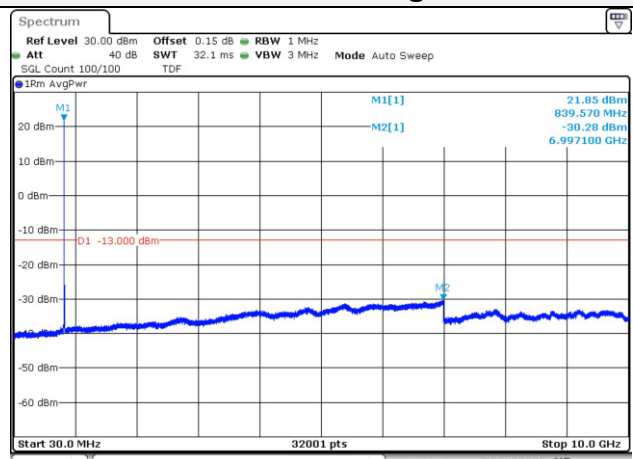

**20M BW QPSK High ch.**

**Test mode: LTE Band 26**

**1.4M BW QPSK Low ch.**

**3M BW QPSK Low ch.**

**1.4M BW QPSK Mid ch.**

**3M BW QPSK Mid ch.**

**1.4M BW QPSK High ch.**

**3M BW QPSK High ch.**

**5M BW QPSK Low ch.**

**10M BW QPSK Low ch.**

**5M BW QPSK Mid ch.**

**10M BW QPSK Mid ch.**

**5M BW QPSK High ch.**

**10M BW QPSK High ch.**

**15M BW QPSK Low ch.**

**15M BW QPSK Mid ch.**

**15M BW QPSK High ch.**