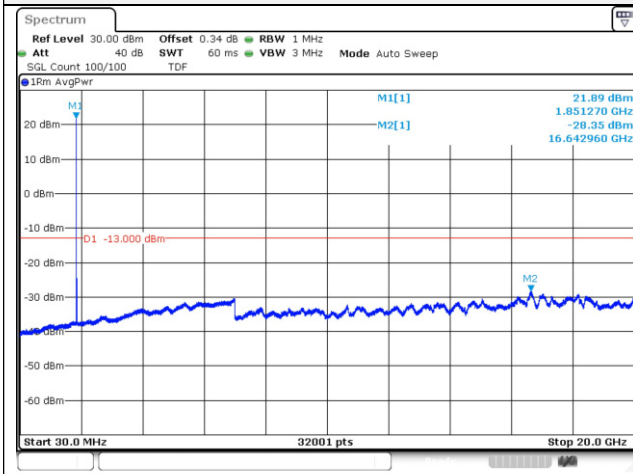

**10M BW QPSK Mid ch.**

**5M BW QPSK High ch.**

**10M BW QPSK High ch.**

**15M BW QPSK Low ch.**

**20M BW QPSK Low ch.**

**15M BW QPSK Mid ch.**

**20M BW QPSK Mid ch.**

**15M BW QPSK High ch.**

**20M BW QPSK High ch.**

**Test mode: LTE Band 26**

**1.4M BW QPSK Low ch.**

**3M BW QPSK Low ch.**

**1.4M BW QPSK Mid ch.**

**3M BW QPSK Mid ch.**

**1.4M BW QPSK High ch.**

**3M BW QPSK High ch.**