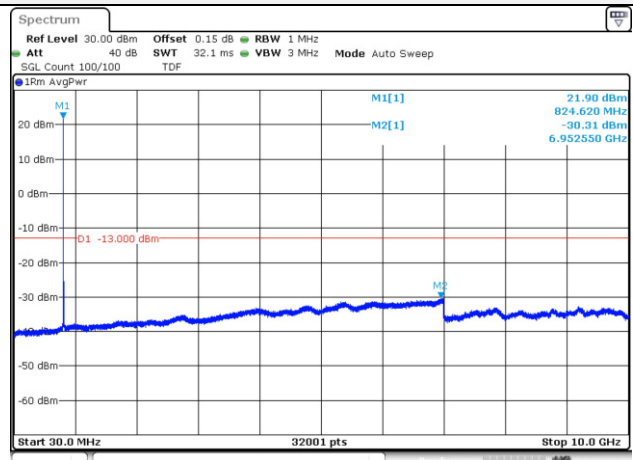

**10M BW QPSK Mid ch.**

**5M BW QPSK High ch.**

**10M BW QPSK High ch.**

**15M BW QPSK Low ch.**

**20M BW QPSK Low ch.**

**15M BW QPSK Mid ch.**

**20M BW QPSK Mid ch.**

**15M BW QPSK High ch.**

**20M BW QPSK High ch.**

**Test mode: LTE Band 26**

**1.4M BW QPSK Low ch.**

**3M BW QPSK Low ch.**

**1.4M BW QPSK Mid ch.**

**3M BW QPSK Mid ch.**

**1.4M BW QPSK High ch.**

**3M BW QPSK High ch.**

**5M BW QPSK Low ch.**

**10M BW QPSK Low ch.**

**5M BW QPSK Mid ch.**

**10M BW QPSK Mid ch.**

**5M BW QPSK High ch.**

**10M BW QPSK High ch.**

**15M BW QPSK Low ch.**

**15M BW QPSK Mid ch.**