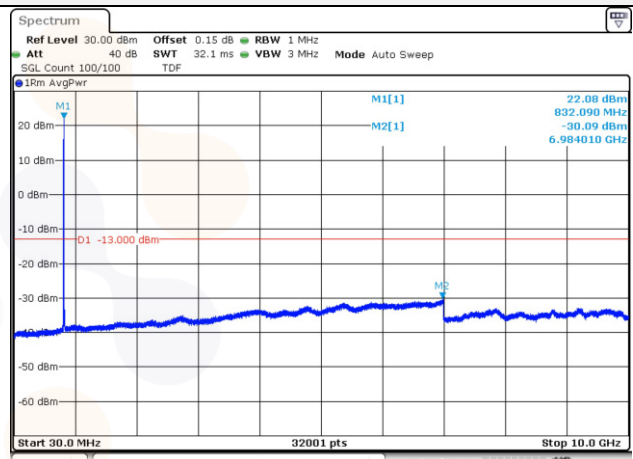

**20M BW QPSK High ch.**

**Test mode: LTE Band 26**

**1.4M BW QPSK Low ch.**

**3M BW QPSK Low ch.**

**1.4M BW QPSK Mid ch.**

**3M BW QPSK Mid ch.**

**1.4M BW QPSK High ch.**

**3M BW QPSK High ch.**

**5M BW QPSK Low ch.**

**10M BW QPSK Low ch.**

**5M BW QPSK Mid ch.**

**10M BW QPSK Mid ch.**

**5M BW QPSK High ch.**

**10M BW QPSK High ch.**

**15M BW QPSK Low ch.**

**15M BW QPSK Mid ch.**

**15M BW QPSK High ch.**