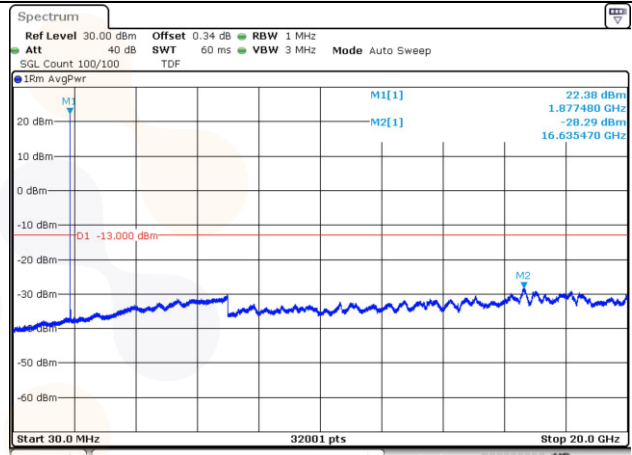

10M BW QPSK Mid ch.