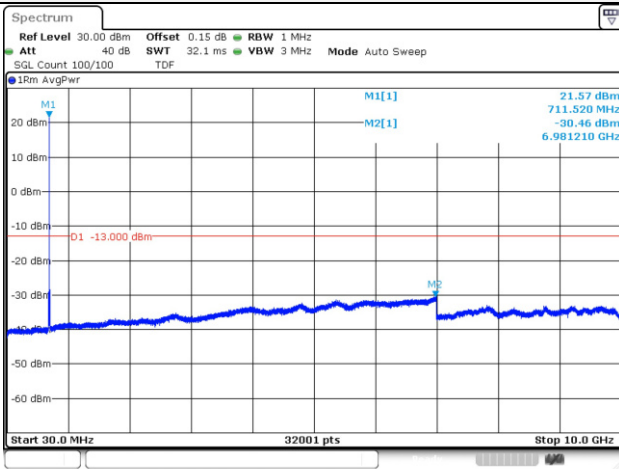

**15M BW QPSK Low ch.**

**20M BW QPSK Low ch.**

**15M BW QPSK Mid ch.**

**20M BW QPSK Mid ch.**

**15M BW QPSK High ch.**

**20M BW QPSK High ch.**

**Test mode: LTE Band 12**

**5M BW QPSK Low ch.**

**10M BW QPSK Low ch.**

**5M BW QPSK Mid ch.**

**10M BW QPSK Mid ch.**

**5M BW QPSK High ch.**

**10M BW QPSK High ch.**

**Test mode: LTE Band 13**

**Test mode: LTE Band 25/2**

**1.4M BW QPSK Low ch.**

**3M BW QPSK Low ch.**

**1.4M BW QPSK Mid ch.**

**3M BW QPSK Mid ch.**

**1.4M BW QPSK High ch.**

**3M BW QPSK High ch.**

**5M BW QPSK Low ch.**

**10M BW QPSK Low ch.**

**5M BW QPSK Mid ch.**