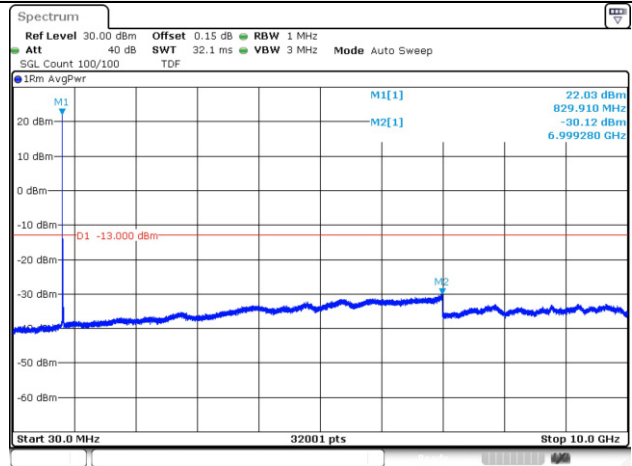

**20M BW QPSK High ch.**

**Test mode: LTE Band 26**

**1.4M BW QPSK Low ch.**

**3M BW QPSK Low ch.**

**1.4M BW QPSK Mid ch.**

**3M BW QPSK Mid ch.**

**1.4M BW QPSK High ch.**

**3M BW QPSK High ch.**

**5M BW QPSK Low ch.**

**10M BW QPSK Low ch.**

**5M BW QPSK Mid ch.**

**10M BW QPSK Mid ch.**

**5M BW QPSK High ch.**

**10M BW QPSK High ch.**

**15M BW QPSK Low ch.**

**15M BW QPSK Mid ch.**

**15M BW QPSK High ch.**