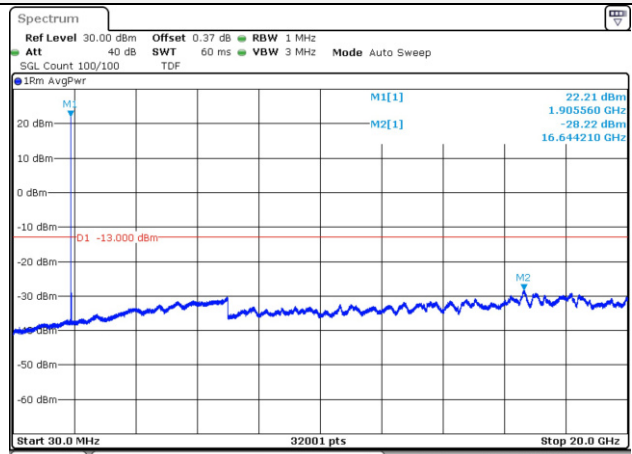

**10M BW QPSK Low ch.**

**5M BW QPSK Mid ch.**

**10M BW QPSK Mid ch.**

**5M BW QPSK High ch.**

**10M BW QPSK High ch.**

**Test mode: LTE Band 13**

**Test mode: LTE Band 25/2**

**1.4M BW QPSK Low ch.**

**3M BW QPSK Low ch.**

**1.4M BW QPSK Mid ch.**

**3M BW QPSK Mid ch.**

**1.4M BW QPSK High ch.**

**3M BW QPSK High ch.**

**5M BW QPSK Low ch.**

**10M BW QPSK Low ch.**

**5M BW QPSK Mid ch.**

**10M BW QPSK Mid ch.**

**5M BW QPSK High ch.**

**10M BW QPSK High ch.**

**15M BW QPSK Low ch.**

**20M BW QPSK Low ch.**

**15M BW QPSK Mid ch.**

**20M BW QPSK Mid ch.**

**15M BW QPSK High ch.**

**20M BW QPSK High ch.**

**Test mode: LTE Band 26**

**1.4M BW QPSK Low ch.**

**3M BW QPSK Low ch.**

**1.4M BW QPSK Mid ch.**

**3M BW QPSK Mid ch.**

**1.4M BW QPSK High ch.**

**3M BW QPSK High ch.**