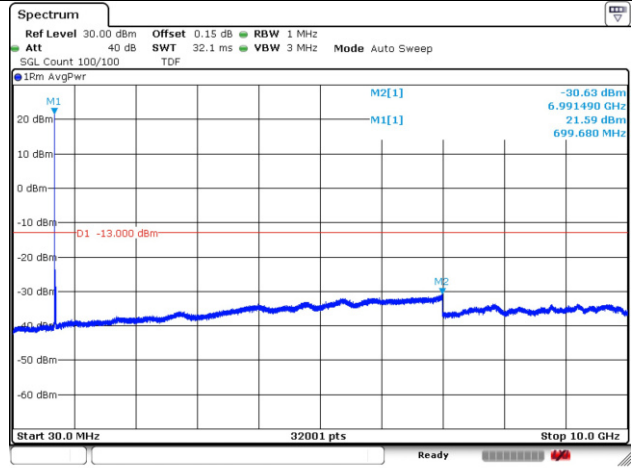

**15M BW QPSK Low ch.**

**20M BW QPSK Low ch.**

**15M BW QPSK Mid ch.**

**20M BW QPSK Mid ch.**

**15M BW QPSK High ch.**

**20M BW QPSK High ch.**

**Test mode: LTE Band 12**

**5M BW QPSK Low ch.**

**10M BW QPSK Low ch.**

**5M BW QPSK Mid ch.**

**10M BW QPSK Mid ch.**

**5M BW QPSK High ch.**

**10M BW QPSK High ch.**

**Test mode: LTE Band 13**

**Test mode: LTE Band 25/2**

**1.4M BW QPSK Low ch.**

**3M BW QPSK Low ch.**

**1.4M BW QPSK Mid ch.**

**3M BW QPSK Mid ch.**

**1.4M BW QPSK High ch.**

**3M BW QPSK High ch.**

**5M BW QPSK Low ch.**

**10M BW QPSK Low ch.**

**5M BW QPSK Mid ch.**