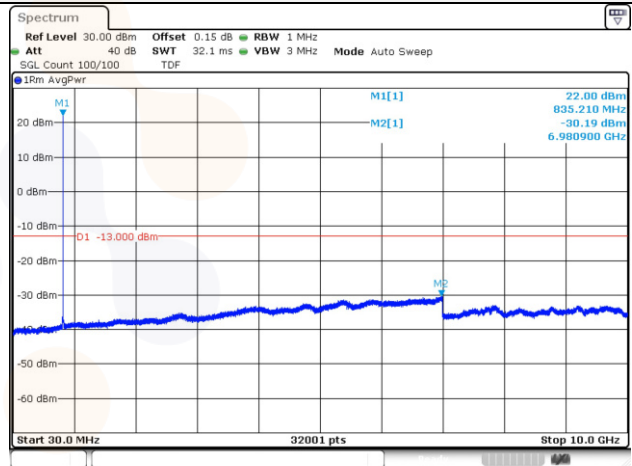

**20M BW QPSK High ch.**

**Test mode: LTE Band 26**

**1.4M BW QPSK Low ch.**

**3M BW QPSK Low ch.**

**1.4M BW QPSK Mid ch.**

**3M BW QPSK Mid ch.**

**1.4M BW QPSK High ch.**

**3M BW QPSK High ch.**

**5M BW QPSK Low ch.**

**10M BW QPSK Low ch.**

**5M BW QPSK Mid ch.**

**10M BW QPSK Mid ch.**

**5M BW QPSK High ch.**

**10M BW QPSK High ch.**

**15M BW QPSK Low ch.**

**15M BW QPSK Mid ch.**