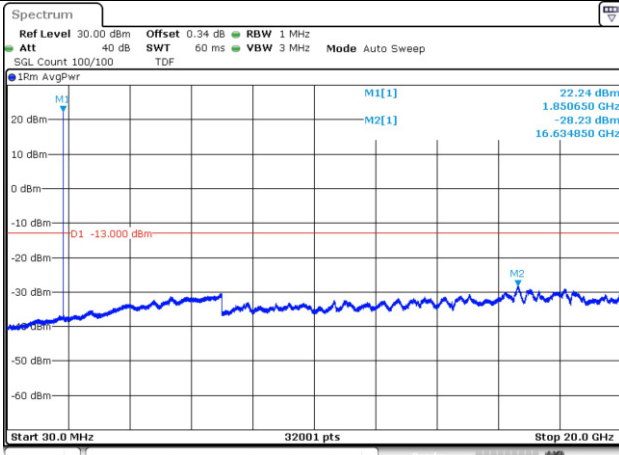

**10M BW QPSK Low ch.**

**5M BW QPSK Mid ch.**

**10M BW QPSK Mid ch.**

**5M BW QPSK High ch.**

**10M BW QPSK High ch.**

**Test mode: LTE Band 13**

**Test mode: LTE Band 25/2**

**1.4M BW QPSK Low ch.**

**3M BW QPSK Low ch.**

**1.4M BW QPSK Mid ch.**

**3M BW QPSK Mid ch.**

**1.4M BW QPSK High ch.**

**3M BW QPSK High ch.**

**5M BW QPSK Low ch.**

**10M BW QPSK Low ch.**

**5M BW QPSK Mid ch.**

**10M BW QPSK Mid ch.**

**5M BW QPSK High ch.**

**10M BW QPSK High ch.**

**15M BW QPSK Low ch.**

**20M BW QPSK Low ch.**

**15M BW QPSK Mid ch.**

**20M BW QPSK Mid ch.**

**15M BW QPSK High ch.**