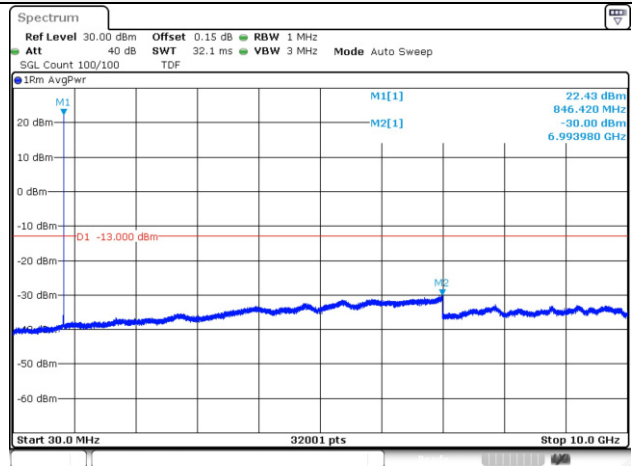

**10M BW QPSK Mid ch.**

**5M BW QPSK High ch.**

**10M BW QPSK High ch.**

**15M BW QPSK Low ch.**

**20M BW QPSK Low ch.**

**15M BW QPSK Mid ch.**

**20M BW QPSK Mid ch.**

**15M BW QPSK High ch.**

**20M BW QPSK High ch.**

**Test mode: LTE Band 26**

**1.4M BW QPSK Low ch.**

**3M BW QPSK Low ch.**

**1.4M BW QPSK Mid ch.**

**3M BW QPSK Mid ch.**

**1.4M BW QPSK High ch.**

**3M BW QPSK High ch.**

**5M BW QPSK Low ch.**

**10M BW QPSK Low ch.**

**5M BW QPSK Mid ch.**

**10M BW QPSK Mid ch.**

**5M BW QPSK High ch.**

**10M BW QPSK High ch.**

**15M BW QPSK Low ch.**

**15M BW QPSK Mid ch.**