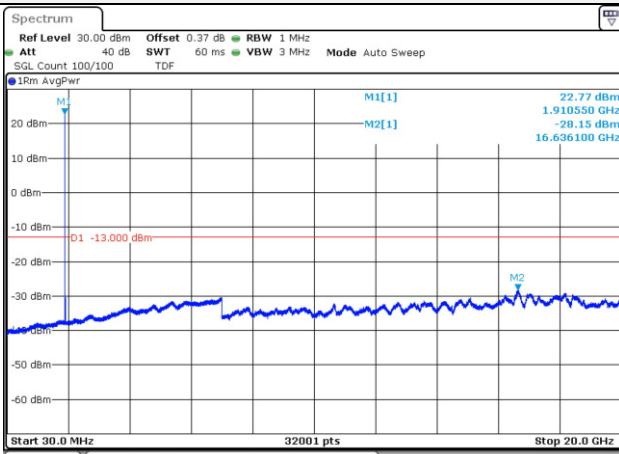

**10M BW QPSK Low ch.**

**5M BW QPSK Mid ch.**

**10M BW QPSK Mid ch.**

**5M BW QPSK High ch.**

**10M BW QPSK High ch.**

**Test mode: LTE Band 13**

**Test mode: LTE Band 25/2**

**1.4M BW QPSK Low ch.**

**3M BW QPSK Low ch.**

**1.4M BW QPSK Mid ch.**

**3M BW QPSK Mid ch.**

**1.4M BW QPSK High ch.**

**3M BW QPSK High ch.**

**5M BW QPSK Low ch.**

**10M BW QPSK Low ch.**

**5M BW QPSK Mid ch.**

**10M BW QPSK Mid ch.**

**5M BW QPSK High ch.**

**10M BW QPSK High ch.**

**15M BW QPSK Low ch.**

**20M BW QPSK Low ch.**

**15M BW QPSK Mid ch.**

**20M BW QPSK Mid ch.**

**15M BW QPSK High ch.**

**20M BW QPSK High ch.**

**Test mode: LTE Band 26**

**1.4M BW QPSK Low ch.**

**3M BW QPSK Low ch.**

**1.4M BW QPSK Mid ch.**

**3M BW QPSK Mid ch.**

**1.4M BW QPSK High ch.**

**3M BW QPSK High ch.**