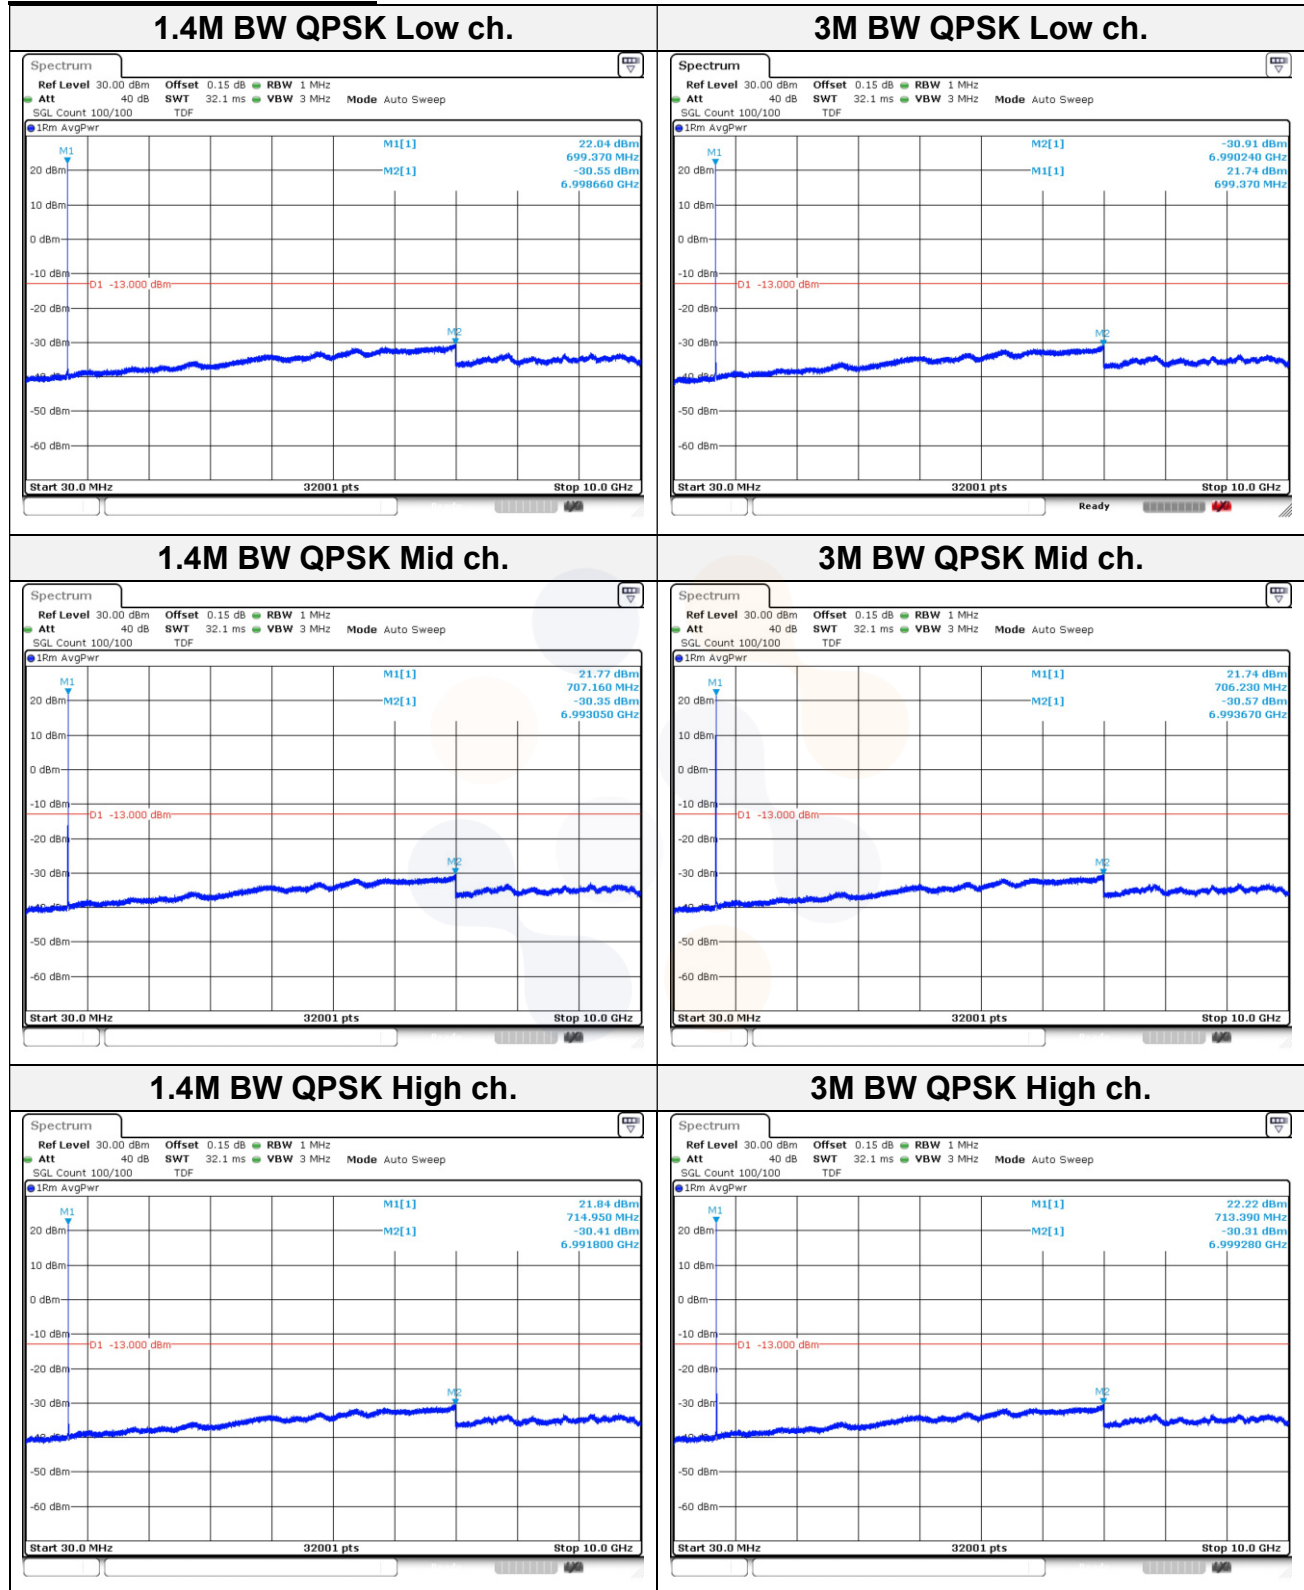

**15M BW QPSK Low ch.**

**20M BW QPSK Low ch.**

**15M BW QPSK Mid ch.**

**20M BW QPSK Mid ch.**

**15M BW QPSK High ch.**

**20M BW QPSK High ch.**

**Test mode: LTE Band 12**

**5M BW QPSK Low ch.**

**10M BW QPSK Low ch.**

**5M BW QPSK Mid ch.**

**10M BW QPSK Mid ch.**

**5M BW QPSK High ch.**

**10M BW QPSK High ch.**

**Test mode: LTE Band 13**

**Test mode: LTE Band 25/2**

**1.4M BW QPSK Low ch.**

**3M BW QPSK Low ch.**

**1.4M BW QPSK Mid ch.**

**3M BW QPSK Mid ch.**

**1.4M BW QPSK High ch.**

**3M BW QPSK High ch.**

**5M BW QPSK Low ch.**

**10M BW QPSK Low ch.**

**5M BW QPSK Mid ch.**