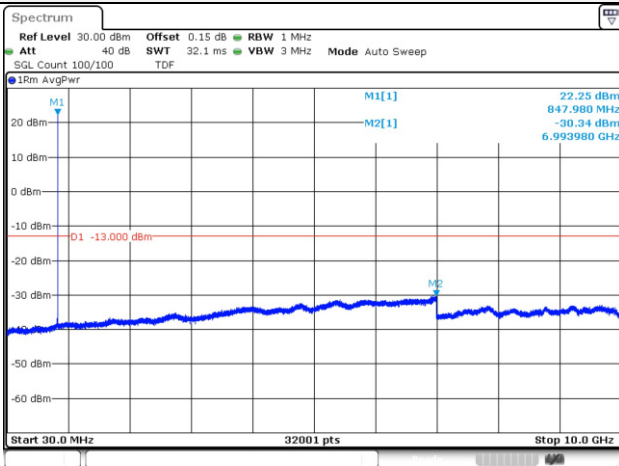

**10M BW QPSK Mid ch.**

**5M BW QPSK High ch.**

**10M BW QPSK High ch.**

**15M BW QPSK Low ch.**

**20M BW QPSK Low ch.**

**15M BW QPSK Mid ch.**

**20M BW QPSK Mid ch.**

**15M BW QPSK High ch.**

**20M BW QPSK High ch.**

**Test mode: LTE Band 26**

**1.4M BW QPSK Low ch.**

**3M BW QPSK Low ch.**

**1.4M BW QPSK Mid ch.**

**3M BW QPSK Mid ch.**

**1.4M BW QPSK High ch.**

**3M BW QPSK High ch.**

**5M BW QPSK Low ch.**

**10M BW QPSK Low ch.**

**5M BW QPSK Mid ch.**

**10M BW QPSK Mid ch.**

**5M BW QPSK High ch.**

**10M BW QPSK High ch.**

**15M BW QPSK Low ch.**

**15M BW QPSK Mid ch.**