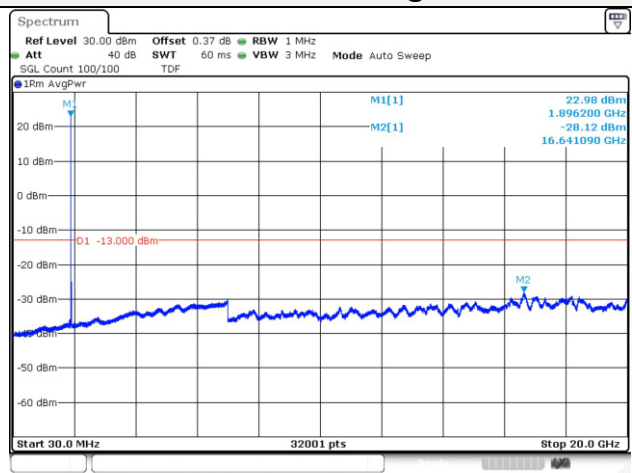

**10M BW QPSK Mid ch.**

**5M BW QPSK High ch.**

**10M BW QPSK High ch.**

**15M BW QPSK Low ch.**

**20M BW QPSK Low ch.**

**15M BW QPSK Mid ch.**

**20M BW QPSK Mid ch.**

**15M BW QPSK High ch.**

**20M BW QPSK High ch.**

**Test mode: LTE Band 26**

**1.4M BW QPSK Low ch.**

**3M BW QPSK Low ch.**

**1.4M BW QPSK Mid ch.**

**3M BW QPSK Mid ch.**

**1.4M BW QPSK High ch.**

**3M BW QPSK High ch.**