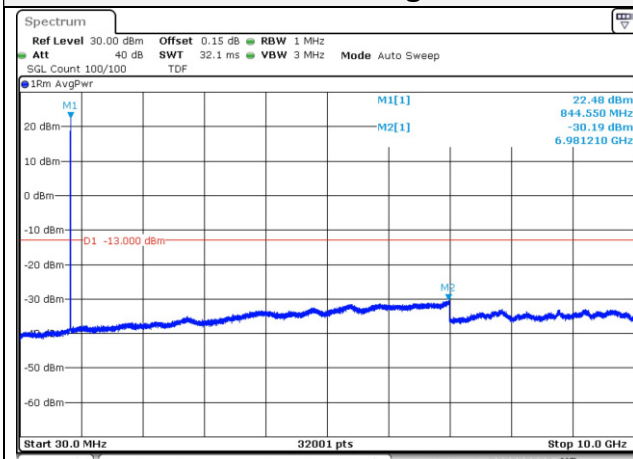

**20M BW QPSK High ch.**

**Test mode: LTE Band 26**

**1.4M BW QPSK Low ch.**

**3M BW QPSK Low ch.**

**1.4M BW QPSK Mid ch.**

**3M BW QPSK Mid ch.**

**1.4M BW QPSK High ch.**

**3M BW QPSK High ch.**

**5M BW QPSK Low ch.**

**10M BW QPSK Low ch.**

**5M BW QPSK Mid ch.**

**10M BW QPSK Mid ch.**

**5M BW QPSK High ch.**

**10M BW QPSK High ch.**

**15M BW QPSK Low ch.**

**15M BW QPSK Mid ch.**

**15M BW QPSK High ch.**