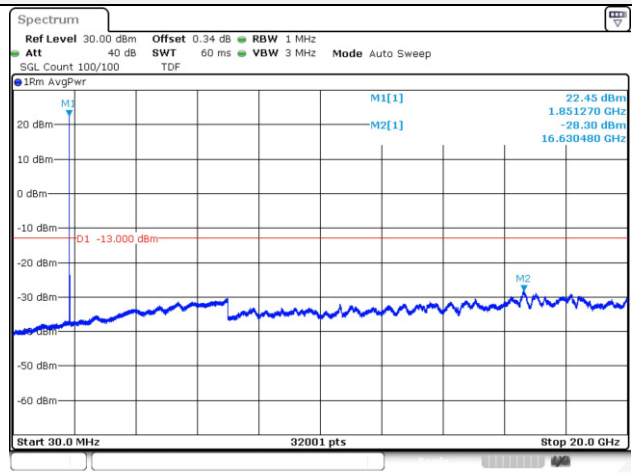

**10M BW QPSK Mid ch.**

**5M BW QPSK High ch.**

**10M BW QPSK High ch.**

**15M BW QPSK Low ch.**

**20M BW QPSK Low ch.**

**15M BW QPSK Mid ch.**

**20M BW QPSK Mid ch.**

**15M BW QPSK High ch.**

**20M BW QPSK High ch.**

**Test mode: LTE Band 26**

**1.4M BW QPSK Low ch.**

**3M BW QPSK Low ch.**

**1.4M BW QPSK Mid ch.**

**3M BW QPSK Mid ch.**

**1.4M BW QPSK High ch.**

**3M BW QPSK High ch.**