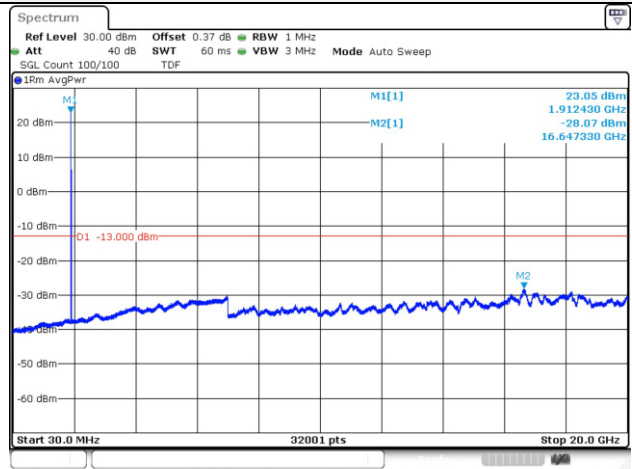

**10M BW QPSK Low ch.**

**5M BW QPSK Mid ch.**

**10M BW QPSK Mid ch.**

**5M BW QPSK High ch.**

**10M BW QPSK High ch.**

**Test mode: LTE Band 13**

**Test mode: LTE Band 25/2**

**1.4M BW QPSK Low ch.**

**3M BW QPSK Low ch.**

**1.4M BW QPSK Mid ch.**

**3M BW QPSK Mid ch.**

**1.4M BW QPSK High ch.**

**3M BW QPSK High ch.**

**5M BW QPSK Low ch.**

**10M BW QPSK Low ch.**

**5M BW QPSK Mid ch.**

**10M BW QPSK Mid ch.**

**5M BW QPSK High ch.**

**10M BW QPSK High ch.**

**15M BW QPSK Low ch.**

**20M BW QPSK Low ch.**

**15M BW QPSK Mid ch.**

**20M BW QPSK Mid ch.**

**15M BW QPSK High ch.**

**20M BW QPSK High ch.**

**Test mode: LTE Band 26**

**1.4M BW QPSK Low ch.**

**3M BW QPSK Low ch.**

**1.4M BW QPSK Mid ch.**

**3M BW QPSK Mid ch.**

**1.4M BW QPSK High ch.**

**3M BW QPSK High ch.**