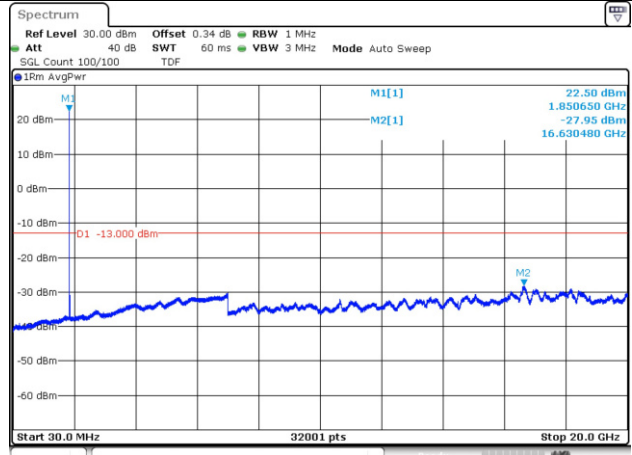

**10M BW QPSK Low ch.**

**5M BW QPSK Mid ch.**

**10M BW QPSK Mid ch.**

**5M BW QPSK High ch.**

**10M BW QPSK High ch.**

**Test mode: LTE Band 13**

**Test mode: LTE Band 25/2**

**1.4M BW QPSK Low ch.**

**3M BW QPSK Low ch.**

**1.4M BW QPSK Mid ch.**

**3M BW QPSK Mid ch.**

**1.4M BW QPSK High ch.**

**3M BW QPSK High ch.**

**5M BW QPSK Low ch.**

**10M BW QPSK Low ch.**

**5M BW QPSK Mid ch.**

**10M BW QPSK Mid ch.**

**5M BW QPSK High ch.**

**10M BW QPSK High ch.**

**15M BW QPSK Low ch.**

**20M BW QPSK Low ch.**

**15M BW QPSK Mid ch.**

**20M BW QPSK Mid ch.**

**15M BW QPSK High ch.**

**20M BW QPSK High ch.**

**Test mode: LTE Band 26**

**1.4M BW QPSK Low ch.**

**3M BW QPSK Low ch.**

**1.4M BW QPSK Mid ch.**

**3M BW QPSK Mid ch.**

**1.4M BW QPSK High ch.**

**3M BW QPSK High ch.**