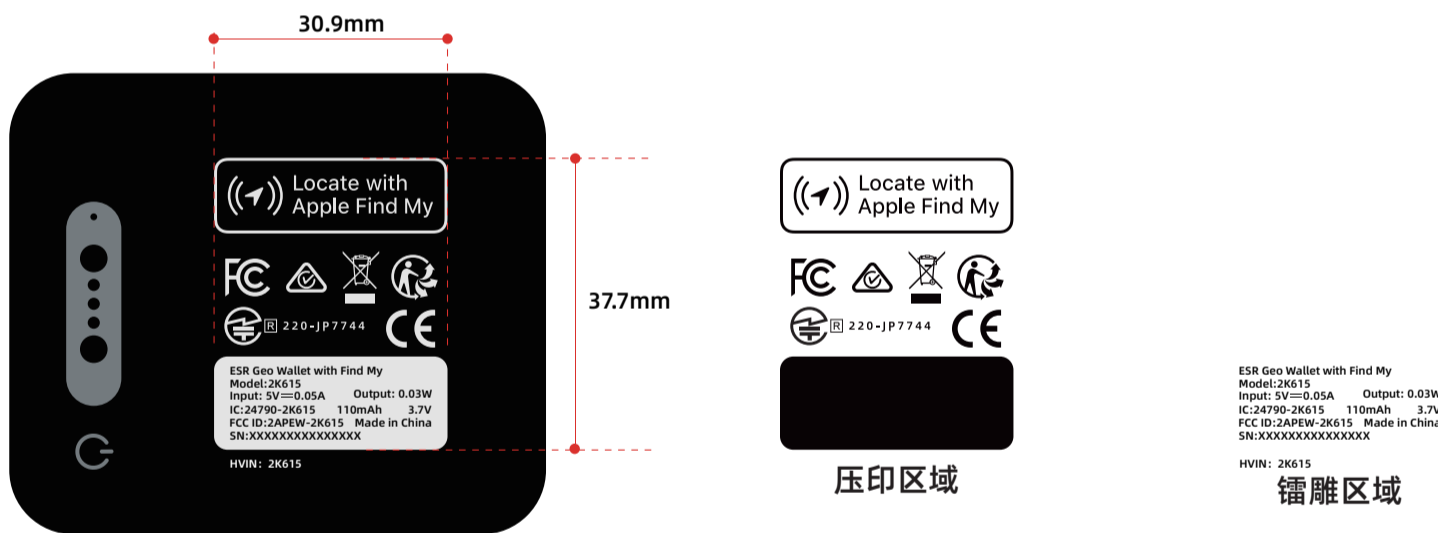

2K615-定位钱包 产品信息工艺文档

Presented by ESR JIAHUI 2024/08/19

注：1. 镭雕图形大小需要与图纸一致
2. 此图比例为1:1

效果示意

压印区域

镭雕区域

钱包外侧-标识热压

标识热压