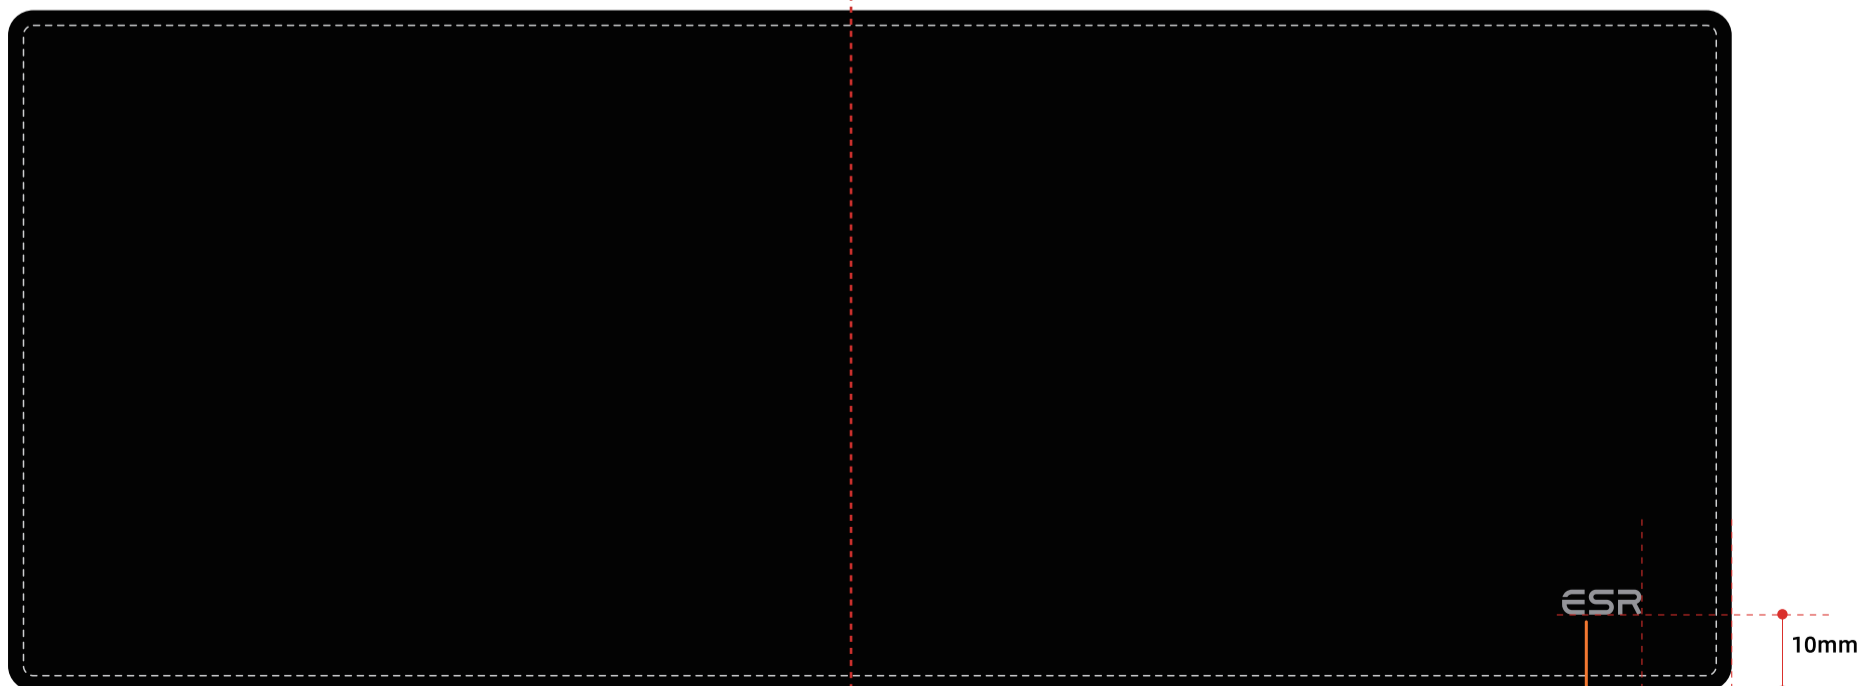

2K615-定位钱包 产品信息工艺文档

Presented by ESR JIAHUI 2024/08/19

注：1. 镭雕图形大小需要与图纸一致
2. 此图比例为1:1

效果示意

压印区域

镭雕区域

钱包外侧-标识热压

标识热压

12mm