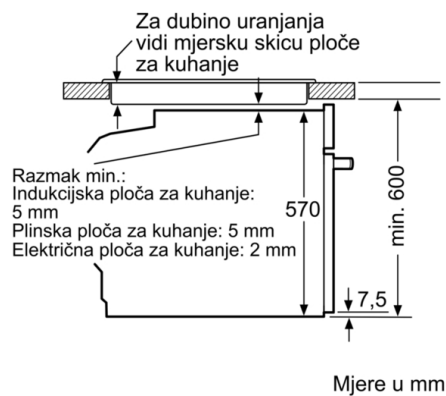

#### Tehničke informacije:

- Dužina kabela za napajanje: 120 cm
- 220 - 240 V
- Priključna snaga: 3.6 kW
- Razred energetske učinkovitosti (prema EU br. 65/2014): A(na skali energetskih razreda od A+++ do D)  
Potrošnja energije po ciklusu pri uobičajenom načinu rada:0.99 kWh  
Potrošnja energije po ciklusu pri načinu rada s ventilatorom:0.81 kWh  
Broj prostora za pečenje: 1 Izvor topline: električna pećnica  
Zapremina:71 l

#### Dimenzije:

- Dimenzije (VxŠxD): 595 mm x 594 mm x 548 mm
- Dimenzije niše (VxŠxD): 585 mm - 595 mm x 560 mm - 568 mm x 550 mm
- "Molimo držite se dimenzija navedenih u skici za postavljanje"

**Serija 2, Ugradbena pećnica, 60 x 60 cm,  
Nehrđajući čelik  
HBA173BS1**

Ugradnja s pločom za kuhanje.

Mjere u mm

**A:** 19,5 mm  
**B:** Prostor za priključivanje uređaja 320 x 115 mm