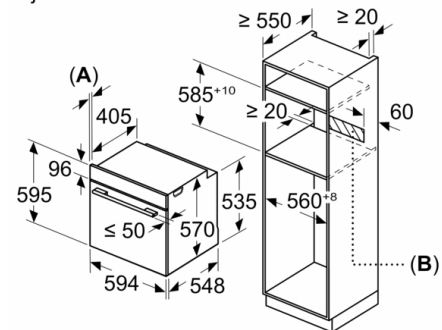

#### Dimenzije:

- Dimenzije (VxŠxD): 595 mm x 594 mm x 548 mm
- Dimenzije niše (VxŠxD): 585 mm - 595 mm x 560 mm - 568 mm x 550 mm
- "Molimo držite se dimenzija navedenih u skici za postavljanje"

**Serija 2, Ugradbena pećnica, 60 x 60 cm,  
Nehrđajući čelik  
HBA173BS1**

Ugradnja s pločom za kuhanje.

Mjere u mm

**A:** 19,5 mm  
**B:** Prostor za priključivanje uređaja 320 x 115 mm