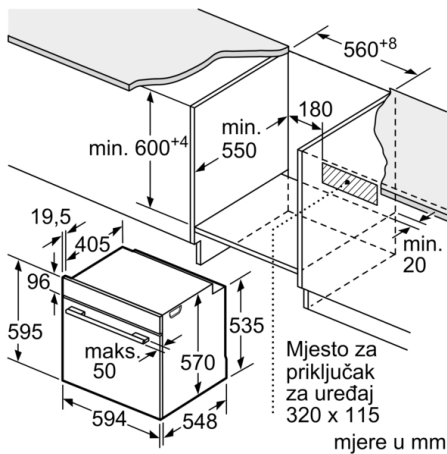

#### Dimenzije:

- Dimenzije (VxŠxD): 595 mm x 594 mm x 548 mm
- Dimenzije niše (VxŠxD): 585 mm - 595 mm x 560 mm - 568 mm x 550 mm
- "Molimo držite se dimenzija navedenih u skici za postavljanje"

**Serija 2, Ugradbena pećnica, 60 x 60 cm,  
Nehrđajući čelik  
HBA173BS1**

Ugradnja s pločom za kuhanje.

Mjere u mm

**A:** 19,5 mm  
**B:** Prostor za priključivanje uređaja 320 x 115 mm