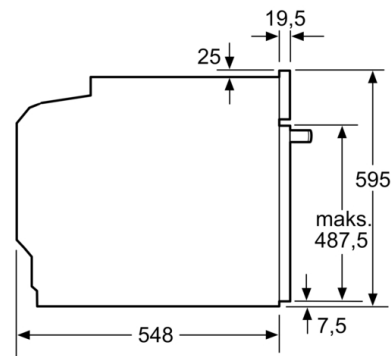

#### Tehničke informacije:

- Dužina kabela za napajanje: 120 cm
- 220 - 240 V
- Priključna snaga: 3.6 kW
- Razred energetske učinkovitosti (prema EU br. 65/2014): A(na skali energetskih razreda od A+++ do D)  
Potrošnja energije po ciklusu pri uobičajenom načinu rada:0.99 kWh  
Potrošnja energije po ciklusu pri načinu rada s ventilatorom:0.81 kWh  
Broj prostora za pečenje: 1 Izvor topline: električna pećnica  
Zapremina:71 l

#### Dimenzije:

- Dimenzije (VxŠxD): 595 mm x 594 mm x 548 mm
- Dimenzije niše (VxŠxD): 585 mm - 595 mm x 560 mm - 568 mm x 550 mm
- "Molimo držite se dimenzija navedenih u skici za postavljanje"

**Serija 2, Ugradbena pećnica, 60 x 60 cm,  
Nehrđajući čelik  
HBA173BS1**

Ugradnja s pločom za kuhanje.

Mjere u mm

**A:** 19,5 mm  
**B:** Prostor za priključivanje uređaja 320 x 115 mm