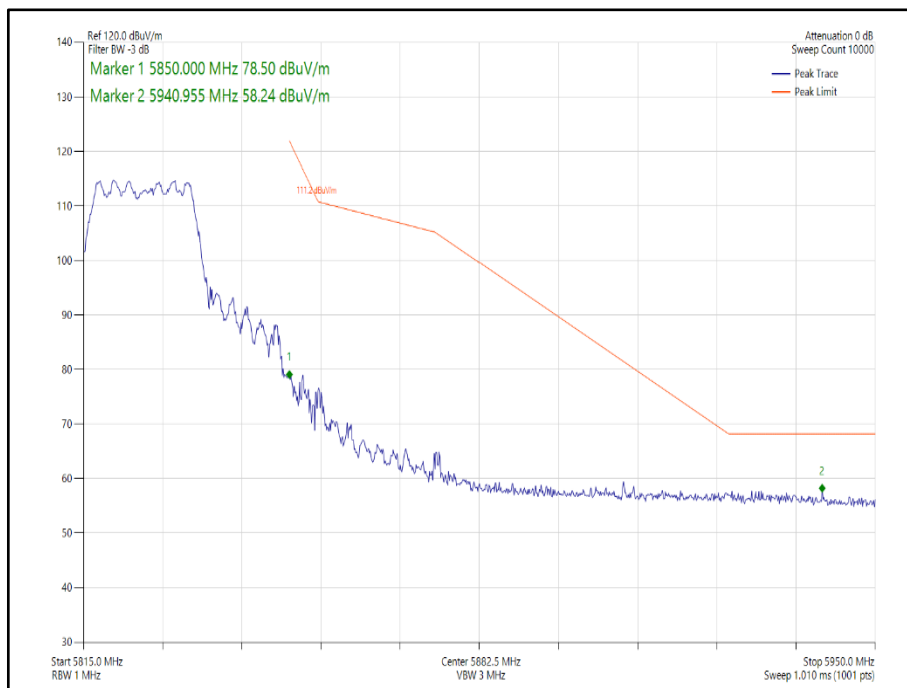

**Figure 188 - 802.11ax HE20 SDM, Cores 0-1, 52-40 - 5700 MHz
Band Edge Frequency 5725 MHz**

**Figure 189 - 802.11n HT20 CDD, Cores 0-1 - 5745 MHz
Band Edge Frequency 5725 MHz**

**Figure 190 - 802.11n HT20 SDM, Cores 0-1 - 5745 MHz
Band Edge Frequency 5725 MHz**

**Figure 191 - - 802.11ax HE20 CDD, Cores 0-1, SU - 5745 MHz
Band Edge Frequency 5725 MHz**

**Figure 192 - 802.11ax HE20 CDD, Cores 0-1, 26-0 - 5745 MHz
Band Edge Frequency 5725 MHz**

**Figure 193 - - 802.11ax HE20 SDM, Cores 0-1, SU - 5745 MHz
Band Edge Frequency 5725 MHz**

**Figure 194 - 802.11x HE20 SDM, Cores 0-1, 26-0 - 5745 MHz
Band Edge Frequency 5725 MHz**

**Figure 195 - 802.11n HT20 CDD, Cores 0-1 - 5825 MHz
Band Edge Frequency 5850 MHz**

**Figure 196 - 802.11n HT20 SDM, Cores 0-1 - 5825 MHz
Band Edge Frequency 5850 MHz**

**Figure 197 - - 802.11ax HE20 CDD, Cores 0-1, SU - 5825 MHz
Band Edge Frequency 5850 MHz**

**Figure 198 - 802.11ax HE20 CDD, Cores 0-1, 26-8 - 5825 MHz
Band Edge Frequency 5850 MHz**

**Figure 199 - - 802.11ax HE20 SDM, Cores 0-1, SU - 5825 MHz
Band Edge Frequency 5850 MHz**