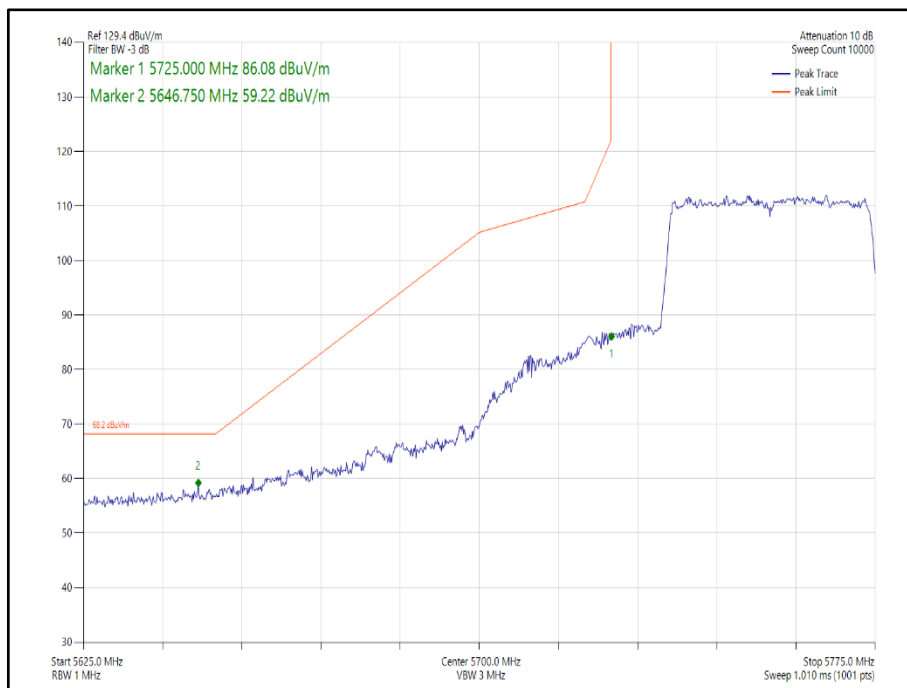

**Figure 221 - 802.11ax HE40 CDD, Cores 0-1, SU - 5670 MHz
Band Edge Frequency 5725 MHz**

**Figure 222 - 802.11ax HE40 CDD, Cores 0-1, 52-44 - 5670 MHz
Band Edge Frequency 5725 MHz**

**Figure 223 - 802.11ax HE40 SDM, Cores 0-1, SU - 5670 MHz
Band Edge Frequency 5725 MHz**

**Figure 224 - 802.11ax HE40 SDM, Cores 0-1, 52-44 - 5670 MHz
Band Edge Frequency 5725 MHz**

**Figure 225 - 802.11n HT40 CDD, Cores 0-1 - 5755 MHz
Band Edge Frequency 5725 MHz**

**Figure 226 - 802.11n HT40 SDM, Cores 0-1 - 5755 MHz
Band Edge Frequency 5725 MHz**

**Figure 227 - 802.11ax HE40 CDD, Cores 0-1, SU - 5755 MHz
Band Edge Frequency 5725 MHz**

**Figure 228 - 802.11ax HE40 CDD, Cores 0-1, 26-0 - 5755 MHz
Band Edge Frequency 5725 MHz**

**Figure 229 - 802.11ax HE40 SDM, Cores 0-1, SU - 5755 MHz
Band Edge Frequency 5725 MHz**