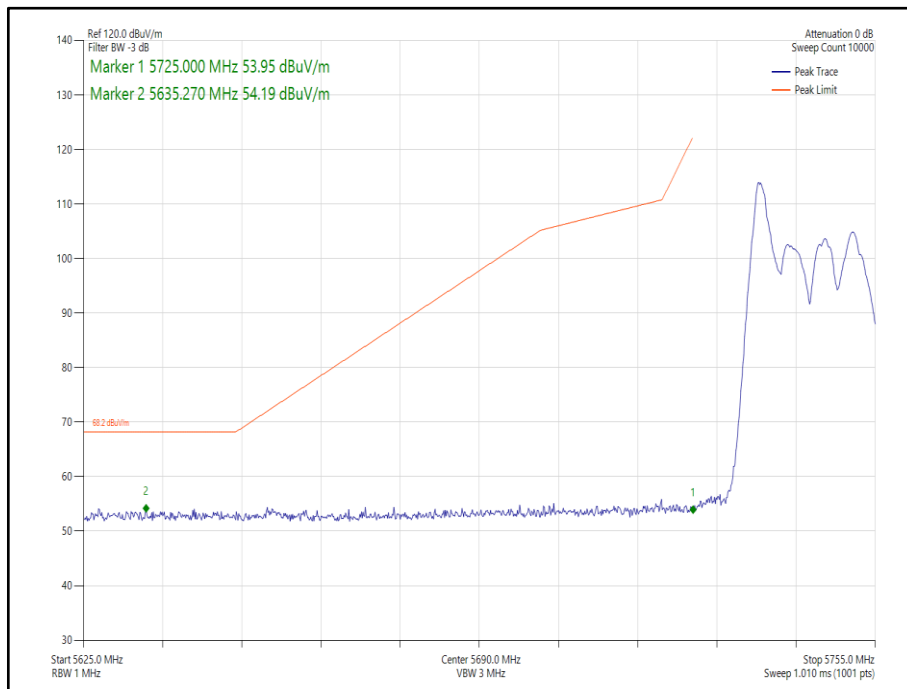

**Figure 188 - 802.11ax HE20 SDM, Cores 0-1, 52-40 - 5700 MHz
Band Edge Frequency 5725 MHz**

**Figure 189 - 802.11n HT20 CDD, Cores 0-1 - 5745 MHz
Band Edge Frequency 5725 MHz**

**Figure 190 - 802.11n HT20 SDM, Cores 0-1 - 5745 MHz
Band Edge Frequency 5725 MHz**

**Figure 191 - - 802.11ax HE20 CDD, Cores 0-1, SU - 5745 MHz
Band Edge Frequency 5725 MHz**

**Figure 192 - 802.11ax HE20 CDD, Cores 0-1, 26-0 - 5745 MHz
Band Edge Frequency 5725 MHz**

**Figure 193 - - 802.11ax HE20 SDM, Cores 0-1, SU - 5745 MHz
Band Edge Frequency 5725 MHz**

**Figure 194 - 802.11x HE20 SDM, Cores 0-1, 26-0 - 5745 MHz
Band Edge Frequency 5725 MHz**

**Figure 195 - 802.11n HT20 CDD, Cores 0-1 - 5825 MHz
Band Edge Frequency 5850 MHz**

**Figure 196 - 802.11n HT20 SDM, Cores 0-1 - 5825 MHz
Band Edge Frequency 5850 MHz**