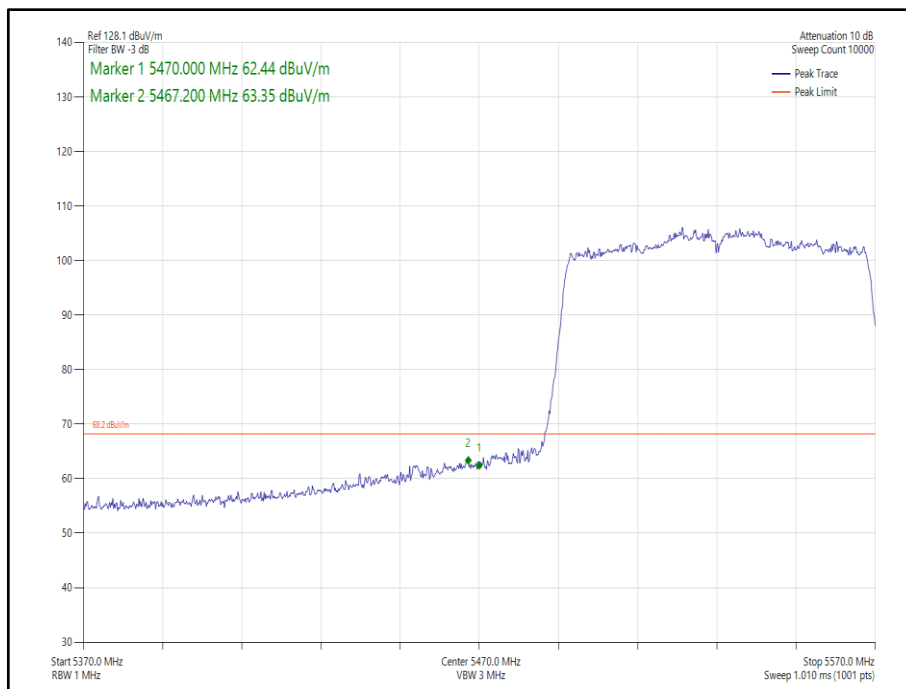

80 MHz Bandwidth (SISO)

Mode	Data Rate /MCS	Resource size	Resource Index	TX Frequency (MHz)	Band Edge Frequency (MHz)	Level (dBuV/m)
802.11ac VHT80, Core 1	MCS2x1	-	-	5530	5470	63.35
802.11ax HE80, Core 1	MCS2x1	SU	-	5530	5470	63.66
802.11ax HE80, Core 1	MCS11x1	52	37	5530	5470	59.86
802.11ac VHT80, Core 1	MCS7x1	-	-	5610	5725	61.45
802.11ax HE80, Core 1	MCS11x1	SU	-	5610	5725	63.06
802.11ax HE80, Core 1	MCS11x1	52	52	5610	5725	57.04
802.11ac VHT80, Core 1	MCS7x1	-	-	5775	5725	64.88
802.11ax HE80, Core 1	MCS4x1	SU	-	5775	5725	63.33
802.11ax HE80, Core 1	MCS11x1	26	0	5775	5725	56.78
802.11ac VHT80, Core 1	MCS7x1	-	-	5775	5850	61.07
802.11ax HE80, Core 1	MCS11x1	SU	-	5775	5850	60.26
802.11ax HE80, Core 1	MCS11x1	26	36	5775	5850	56.71

Table 484 - SISO Authorised Band Edge Results