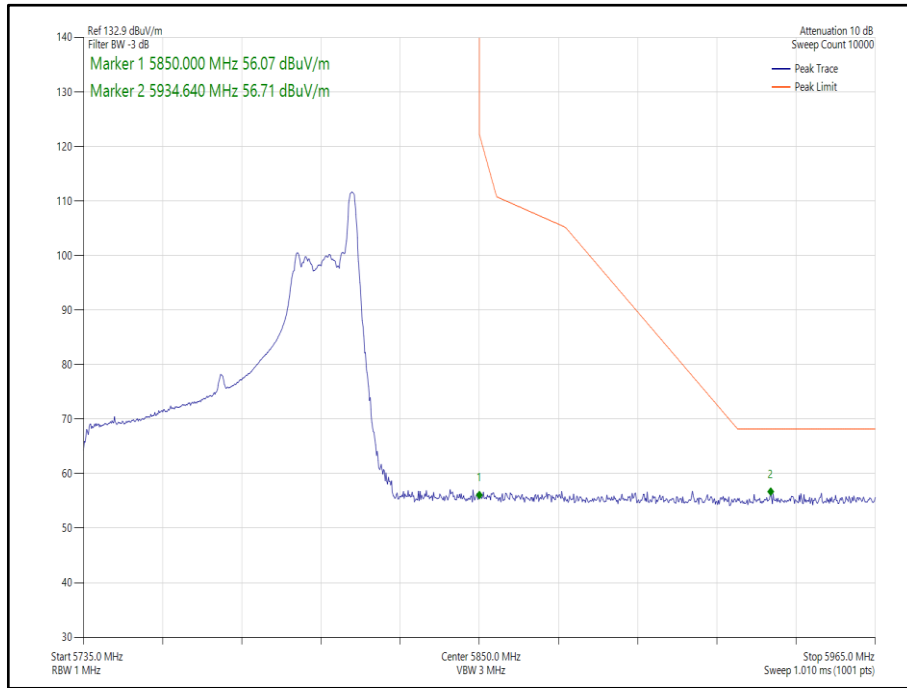

**Figure 239 - 802.11ax HE80 Core 1 52-37- 5530 MHz
Band Edge Frequency 5470 MHz**

**Figure 240 - 802.11ac VHT80 Core 1 - 5610 MHz
Band Edge Frequency 5725 MHz**

**Figure 241 - 802.11ax HE80 Core 1 SU - 5610 MHz
Band Edge Frequency 5725 MHz**

**Figure 242 - 802.11ax HE80 Core 1 52-52 - 5610 MHz
Band Edge Frequency 5725 MHz**

**Figure 243 - 802.11ac VHT80 Core 1 - 5775 MHz
Band Edge Frequency 5725 MHz**

**Figure 244 - 802.11ax HE80 Core 1 SU - 5775 MHz
Band Edge Frequency 5725 MHz**

**Figure 245 - 802.11ax HE80 Core 1 26-0 - 5775 MHz
Band Edge Frequency 5725 MHz**

**Figure 246 - 802.11ac VHT80 Core 1 - 5775 MHz
Band Edge Frequency 5850 MHz**

**Figure 247 - 802.11ax HE80 Core 1 SU - 5775 MHz
Band Edge Frequency 5850 MHz**