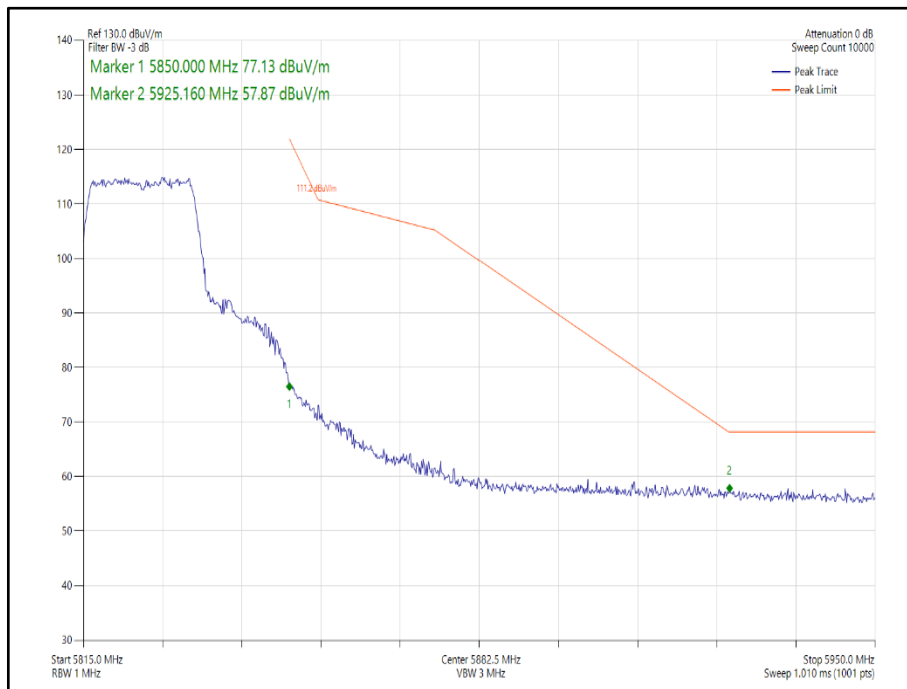

**Figure 188 - 802.11ax HE20 SDM, Cores 0-1, 52-40 - 5700 MHz
Band Edge Frequency 5725 MHz**

**Figure 189 - 802.11n HT20 CDD, Cores 0-1 - 5745 MHz
Band Edge Frequency 5725 MHz**

**Figure 190 - 802.11n HT20 SDM, Cores 0-1 - 5745 MHz
Band Edge Frequency 5725 MHz**

**Figure 191 - - 802.11ax HE20 CDD, Cores 0-1, SU - 5745 MHz
Band Edge Frequency 5725 MHz**

**Figure 192 - 802.11ax HE20 CDD, Cores 0-1, 26-0 - 5745 MHz
Band Edge Frequency 5725 MHz**

**Figure 193 - - 802.11ax HE20 SDM, Cores 0-1, SU - 5745 MHz
Band Edge Frequency 5725 MHz**

**Figure 194 - 802.11x HE20 SDM, Cores 0-1, 26-0 - 5745 MHz
Band Edge Frequency 5725 MHz**

**Figure 195 - 802.11n HT20 CDD, Cores 0-1 - 5825 MHz
Band Edge Frequency 5850 MHz**

**Figure 196 - 802.11n HT20 SDM, Cores 0-1 - 5825 MHz
Band Edge Frequency 5850 MHz**

**Figure 197 - - 802.11ax HE20 CDD, Cores 0-1, SU - 5825 MHz
Band Edge Frequency 5850 MHz**

**Figure 198 - 802.11ax HE20 CDD, Cores 0-1, 26-8 - 5825 MHz
Band Edge Frequency 5850 MHz**

**Figure 199 - - 802.11ax HE20 SDM, Cores 0-1, SU - 5825 MHz
Band Edge Frequency 5850 MHz**