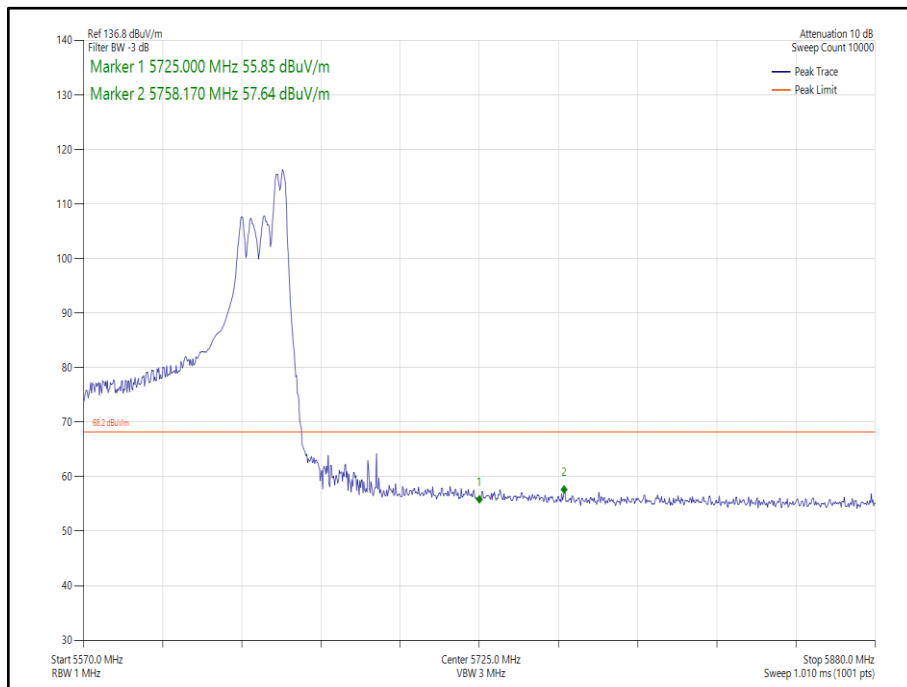

**Figure 251 - 802.11ax HE80 CDD, Cores 0-1, SU - 5530 MHz
Band Edge Frequency 5470 MHz**

**Figure 252 - 802.11ax HE80 CDD, Cores 0-1, 52-37- 5530 MHz
Band Edge Frequency 5470 MHz**

**Figure 253 - 802.11ax HE80 SDM, Cores 0-1, SU - 5530 MHz
Band Edge Frequency 5470 MHz**

**Figure 254 - 802.11ax HE80 SDM, Cores 0-1, 52-37 - 5530 MHz
Band Edge Frequency 5470 MHz**

**Figure 255 - 802.11ac VHT80 CDD, Cores 0-1 - 5610 MHz
Band Edge Frequency 5725 MHz**

**Figure 256 - 802.11ac VHT80 SDM, Cores 0-1 - 5610 MHz
Band Edge Frequency 5725 MHz**

**Figure 257 - 802.11ax HE80 CDD, Cores 0-1, SU - 5610 MHz
Band Edge Frequency 5725 MHz**

**Figure 258 - 802.11ax HE80 CDD, Cores 0-1, 52-52- 5610 MHz
Band Edge Frequency 5725 MHz**

**Figure 259 - 802.11ax HE80 SDM, Cores 0-1, SU - 5610 MHz
Band Edge Frequency 5725 MHz**