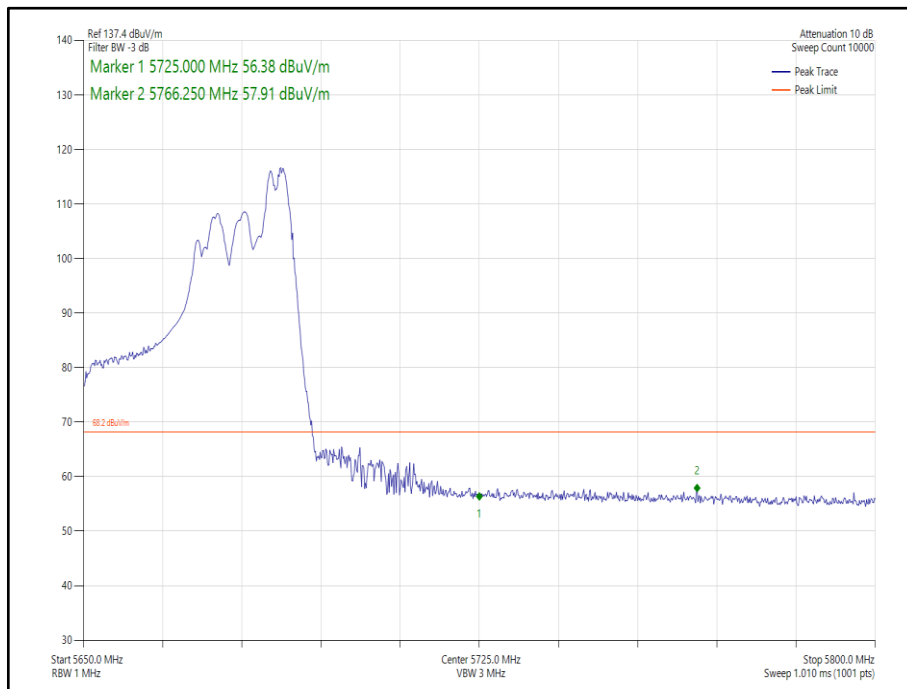

**Figure 218 - 802. 11ax HE40 SDM, Cores 0-1, 26-0 - 5510 MHz
Band Edge Frequency 5470 MHz**

**Figure 219 - 802.11n HT40 CDD, Cores 0-1 - 5670 MHz
Band Edge Frequency 5725 MHz**

**Figure 220 - 802.11n HT40 SDM, Cores 0-1 - 5670 MHz
Band Edge Frequency 5725 MHz**

**Figure 221 - 802.11ax HE40 CDD, Cores 0-1, SU - 5670 MHz
Band Edge Frequency 5725 MHz**

**Figure 222 - 802.11ax HE40 CDD, Cores 0-1, 52-44 - 5670 MHz
Band Edge Frequency 5725 MHz**

**Figure 223 - 802.11ax HE40 SDM, Cores 0-1, SU - 5670 MHz
Band Edge Frequency 5725 MHz**