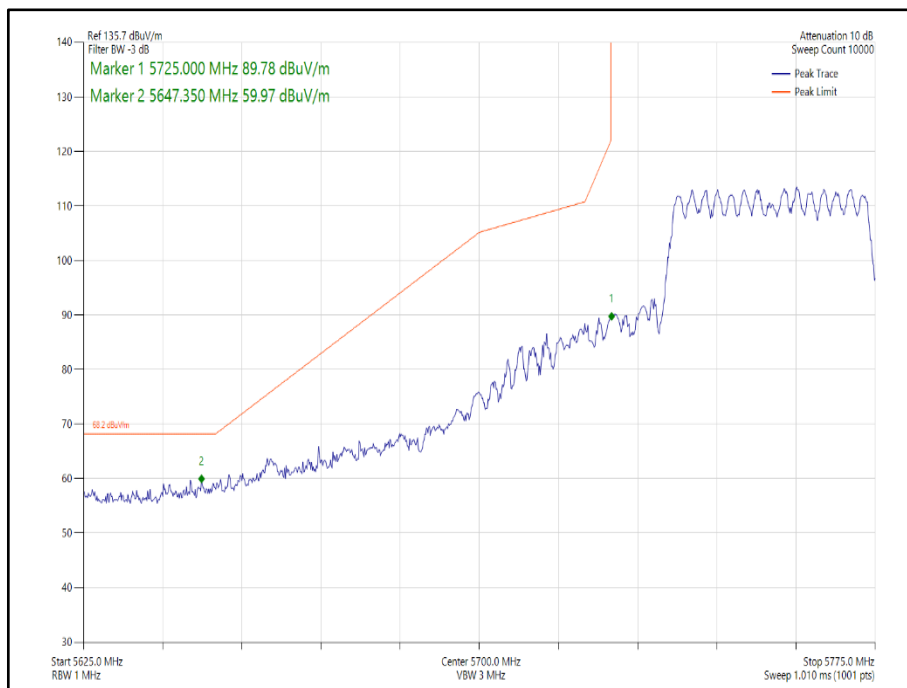

**Figure 221 - 802.11ax HE40 CDD, Cores 0-1, SU - 5670 MHz
Band Edge Frequency 5725 MHz**

**Figure 222 - 802.11ax HE40 CDD, Cores 0-1, 52-44 - 5670 MHz
Band Edge Frequency 5725 MHz**

**Figure 223 - 802.11ax HE40 SDM, Cores 0-1, SU - 5670 MHz
Band Edge Frequency 5725 MHz**

**Figure 224 - 802.11ax HE40 SDM, Cores 0-1, 52-44 - 5670 MHz
Band Edge Frequency 5725 MHz**

**Figure 225 - 802.11n HT40 CDD, Cores 0-1 - 5755 MHz
Band Edge Frequency 5725 MHz**

**Figure 226 - 802.11n HT40 SDM, Cores 0-1 - 5755 MHz
Band Edge Frequency 5725 MHz**