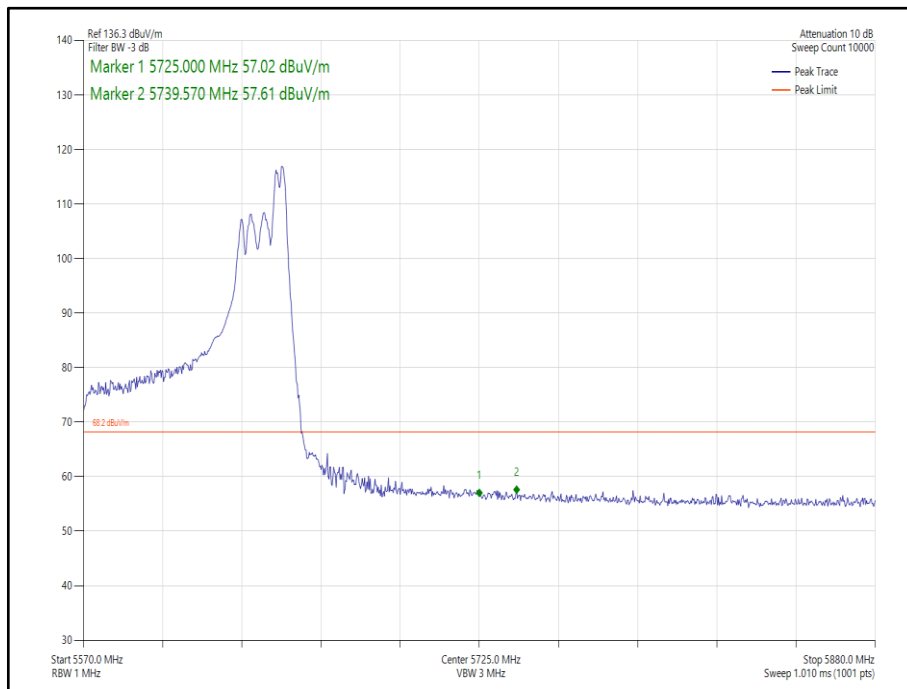

**Figure 251 - 802.11ax HE80 CDD, Cores 0-1, SU - 5530 MHz
Band Edge Frequency 5470 MHz**

**Figure 252 - 802.11ax HE80 CDD, Cores 0-1, 52-37- 5530 MHz
Band Edge Frequency 5470 MHz**

**Figure 253 - 802.11ax HE80 SDM, Cores 0-1, SU - 5530 MHz
Band Edge Frequency 5470 MHz**

**Figure 254 - 802.11ax HE80 SDM, Cores 0-1, 52-37 - 5530 MHz
Band Edge Frequency 5470 MHz**

**Figure 255 - 802.11ac VHT80 CDD, Cores 0-1 - 5610 MHz
Band Edge Frequency 5725 MHz**

**Figure 256 - 802.11ac VHT80 SDM, Cores 0-1 - 5610 MHz
Band Edge Frequency 5725 MHz**

**Figure 257 - 802.11ax HE80 CDD, Cores 0-1, SU - 5610 MHz
Band Edge Frequency 5725 MHz**

**Figure 258 - 802.11ax HE80 CDD, Cores 0-1, 52-52- 5610 MHz
Band Edge Frequency 5725 MHz**

**Figure 259 - 802.11ax HE80 SDM, Cores 0-1, SU - 5610 MHz
Band Edge Frequency 5725 MHz**

**Figure 260 - 802.11ax HE80 SDM, Cores 0-1, 52-52 - 5610 MHz
Band Edge Frequency 5725 MHz**

**Figure 261 - 802.11ac VHT80 CDD, Cores 0-1 - 5775 MHz
Band Edge Frequency 5725 MHz**

**Figure 262 - 802.11ac VHT80 SDM, Cores 0-1 - 5775 MHz
Band Edge Frequency 5725 MHz**