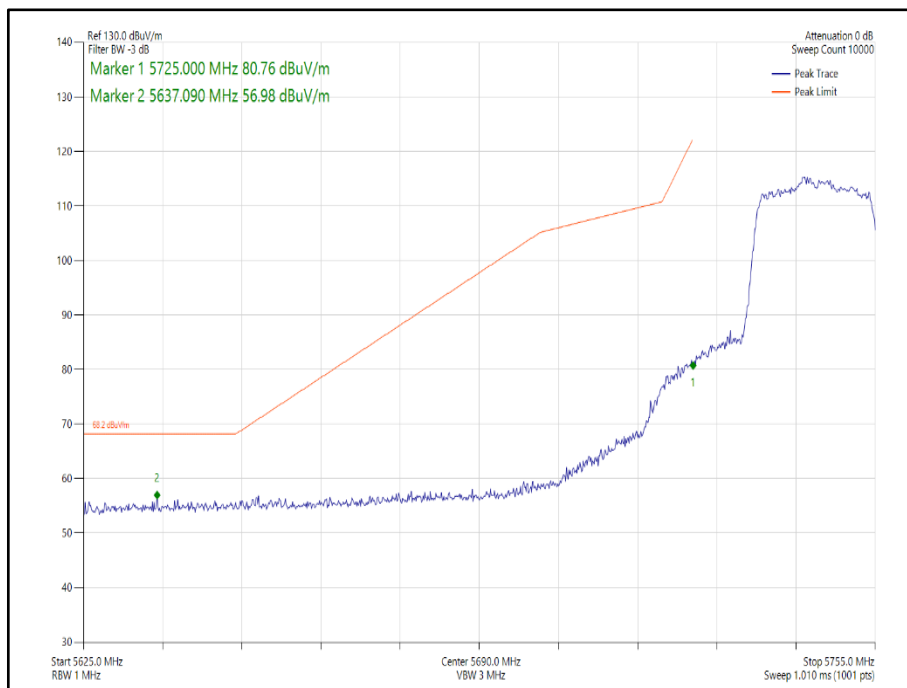

**Figure 188 - 802.11ax HE20 SDM, Cores 0-1, 52-40 - 5700 MHz
Band Edge Frequency 5725 MHz**

**Figure 189 - 802.11n HT20 CDD, Cores 0-1 - 5745 MHz
Band Edge Frequency 5725 MHz**

**Figure 190 - 802.11n HT20 SDM, Cores 0-1 - 5745 MHz
Band Edge Frequency 5725 MHz**

**Figure 191 - - 802.11ax HE20 CDD, Cores 0-1, SU - 5745 MHz
Band Edge Frequency 5725 MHz**

**Figure 192 - 802.11ax HE20 CDD, Cores 0-1, 26-0 - 5745 MHz
Band Edge Frequency 5725 MHz**

**Figure 193 - - 802.11ax HE20 SDM, Cores 0-1, SU - 5745 MHz
Band Edge Frequency 5725 MHz**

**Figure 194 - 802.11x HE20 SDM, Cores 0-1, 26-0 - 5745 MHz
Band Edge Frequency 5725 MHz**

**Figure 195 - 802.11n HT20 CDD, Cores 0-1 - 5825 MHz
Band Edge Frequency 5850 MHz**

**Figure 196 - 802.11n HT20 SDM, Cores 0-1 - 5825 MHz
Band Edge Frequency 5850 MHz**