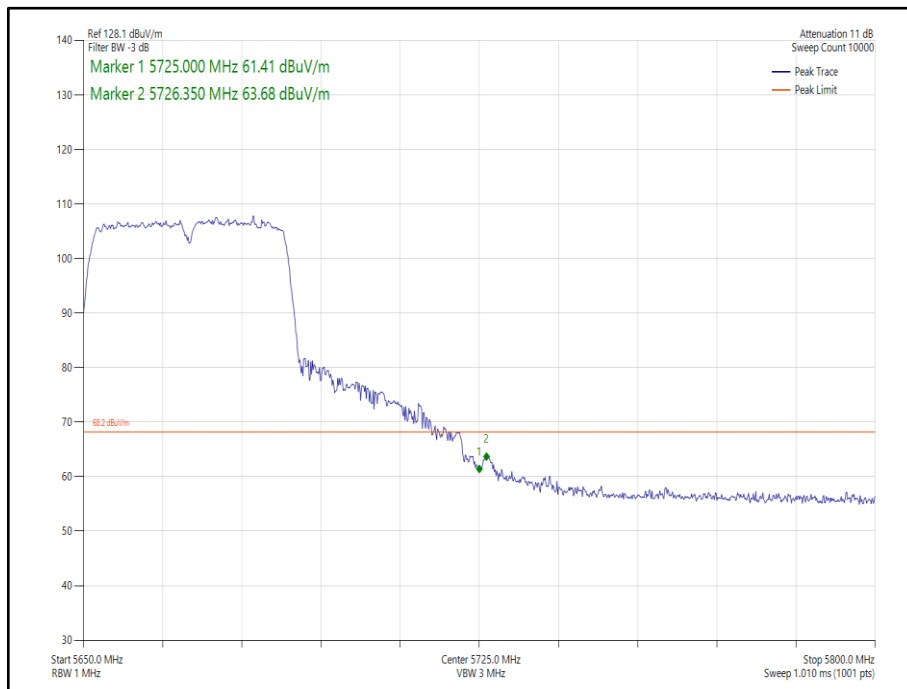

**Figure 200 - 802.11ax HE20 SDM, Cores 0-1, 26-8 - 5825 MHz
Band Edge Frequency 5850 MHz**

40 MHz Bandwidth (SISO)

Mode	Data Rate /MCS	Resource size	Resource Index	TX Frequency (MHz)	Band Edge Frequency (MHz)	Level (dBuV/m)
802.11n HT40, Core 1	MCS 2	-	-	5510	5470	63.28
802.11ax HE40, Core 1	MCS 4x1	SU	-	5510	5470	63.64
802.11ax HE40, Core 1	MCS 11x1	52	37	5510	5470	57.26
802.11n HT40, Core 1	MCS 7	-	-	5670	5725	63.68
802.11ax HE40, Core 1	MCS 4x1	SU	-	5670	5725	63.37
802.11ax HE40, Core 1	MCS 11x1	52	44	5670	5725	57.36
802.11n HT40, Core 1	MCS 7	-	-	5755	5725	57.69
802.11ax HE40, Core 1	MCS 11x1	SU	-	5755	5725	57.98
802.11ax HE40, Core 1	MCS 11x1	26	0	5755	5725	56.65
802.11n HT40, Core 1	MCS 4	-	-	5795	5850	57.29
802.11ax HE40, Core 1	MCS 4x1	SU	-	5795	5850	58.76
802.11ax HE40, Core 1	MCS 11x1	26	17	5795	5850	56.83

Table 482 - SISO Authorised Band Edge Results

**Figure 201 - 802.11n HT40, Core 1 - 5510 MHz
 Band Edge Frequency 5470 MHz**

**Figure 202 - 802.11ax HE40, Core 1, SU - 5510 MHz
Band Edge Frequency 5470 MHz**

**Figure 203 - 802.11ax HE40, Core 1, 52-37 - 5510 MHz
Band Edge Frequency 5470 MHz**

**Figure 204 - 802.11n HT40, Core 1 - 5670 MHz
Band Edge Frequency 5725 MHz**

**Figure 205 - 802.11ax HE40, Core 1, SU - 5670 MHz
Band Edge Frequency 5725 MHz**