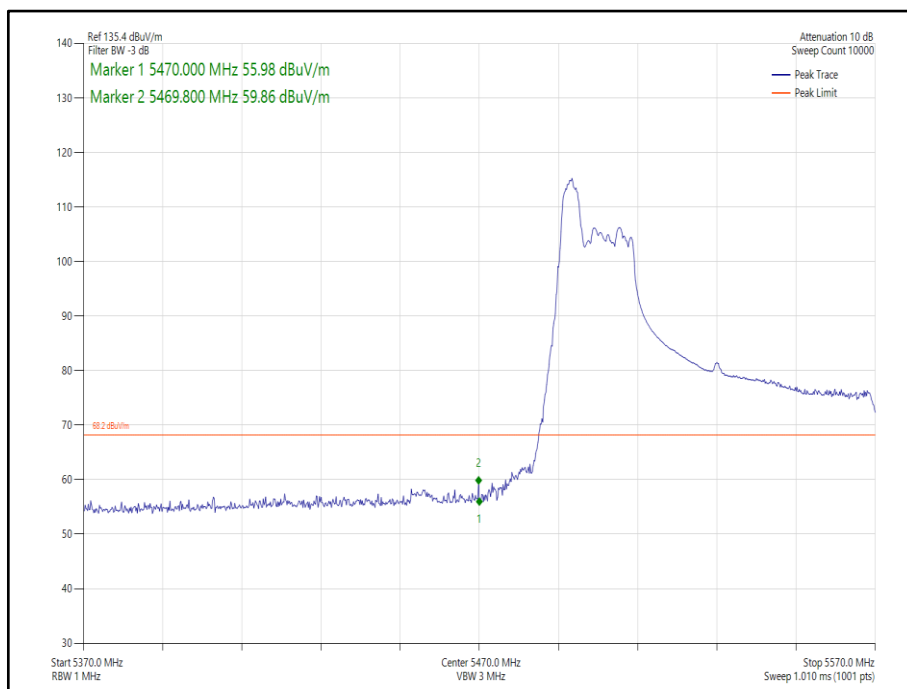

**Figure 233
- 802.11ax HE40 CDD, Cores 0-1, SU - 5795 MHz
Band Edge Frequency 5850 MHz**

**Figure 234 - 802.11ax HE40 CDD, Cores 0-1, 26-17 - 5795 MHz
Band Edge Frequency 5850 MHz**

**Figure 235 - 802.11ax HE40 SDM, Cores 0-1, SU - 5795 MHz
Band Edge Frequency 5850 MHz**

**Figure 236 - 802.11ax HE40 SDM, Cores 0-1, 26-17 - 5795 MHz
Band Edge Frequency 5850 MHz**

80 MHz Bandwidth (SISO)

Mode	Data Rate /MCS	Resource size	Resource Index	TX Frequency (MHz)	Band Edge Frequency (MHz)	Level (dBuV/m)
802.11ac VHT80, Core 1	MCS2x1	-	-	5530	5470	63.35
802.11ax HE80, Core 1	MCS2x1	SU	-	5530	5470	63.66
802.11ax HE80, Core 1	MCS11x1	52	37	5530	5470	59.86
802.11ac VHT80, Core 1	MCS7x1	-	-	5610	5725	61.45
802.11ax HE80, Core 1	MCS11x1	SU	-	5610	5725	63.06
802.11ax HE80, Core 1	MCS11x1	52	52	5610	5725	57.04
802.11ac VHT80, Core 1	MCS7x1	-	-	5775	5725	64.88
802.11ax HE80, Core 1	MCS4x1	SU	-	5775	5725	63.33
802.11ax HE80, Core 1	MCS11x1	26	0	5775	5725	56.78
802.11ac VHT80, Core 1	MCS7x1	-	-	5775	5850	61.07
802.11ax HE80, Core 1	MCS11x1	SU	-	5775	5850	60.26
802.11ax HE80, Core 1	MCS11x1	26	36	5775	5850	56.71

Table 484 - SISO Authorised Band Edge Results

**Figure 237 - 802.11ac VHT80 Core 1 - 5530 MHz
 Band Edge Frequency 5470 MHz**

**Figure 238 - 802.11ax HE80 Core 1 SU - 5530 MHz
Band Edge Frequency 5470 MHz**

**Figure 239 - 802.11ax HE80 Core 1 52-37- 5530 MHz
Band Edge Frequency 5470 MHz**

**Figure 240 - 802.11ac VHT80 Core 1 - 5610 MHz
Band Edge Frequency 5725 MHz**

**Figure 241 - 802.11ax HE80 Core 1 SU - 5610 MHz
Band Edge Frequency 5725 MHz**