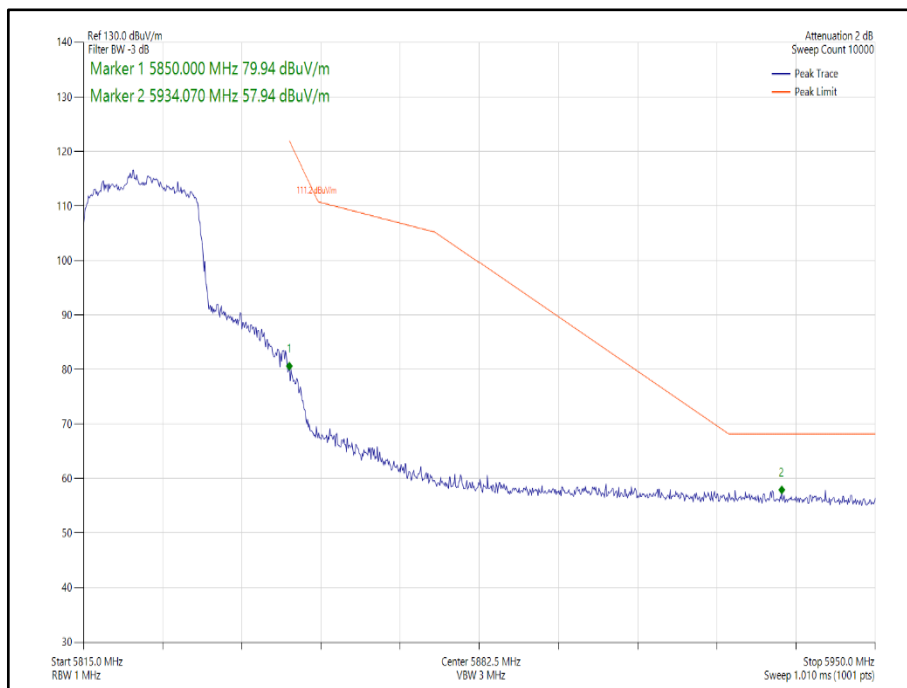

**Figure 191 - - 802.11ax HE20 CDD, Cores 0-1, SU - 5745 MHz
Band Edge Frequency 5725 MHz**

**Figure 192 - 802.11ax HE20 CDD, Cores 0-1, 26-0 - 5745 MHz
Band Edge Frequency 5725 MHz**

**Figure 193 - - 802.11ax HE20 SDM, Cores 0-1, SU - 5745 MHz
Band Edge Frequency 5725 MHz**

**Figure 194 - 802.11x HE20 SDM, Cores 0-1, 26-0 - 5745 MHz
Band Edge Frequency 5725 MHz**

**Figure 195 - 802.11n HT20 CDD, Cores 0-1 - 5825 MHz
Band Edge Frequency 5850 MHz**

**Figure 196 - 802.11n HT20 SDM, Cores 0-1 - 5825 MHz
Band Edge Frequency 5850 MHz**

**Figure 197 - - 802.11ax HE20 CDD, Cores 0-1, SU - 5825 MHz
Band Edge Frequency 5850 MHz**

**Figure 198 - 802.11ax HE20 CDD, Cores 0-1, 26-8 - 5825 MHz
Band Edge Frequency 5850 MHz**

**Figure 199 - - 802.11ax HE20 SDM, Cores 0-1, SU - 5825 MHz
Band Edge Frequency 5850 MHz**