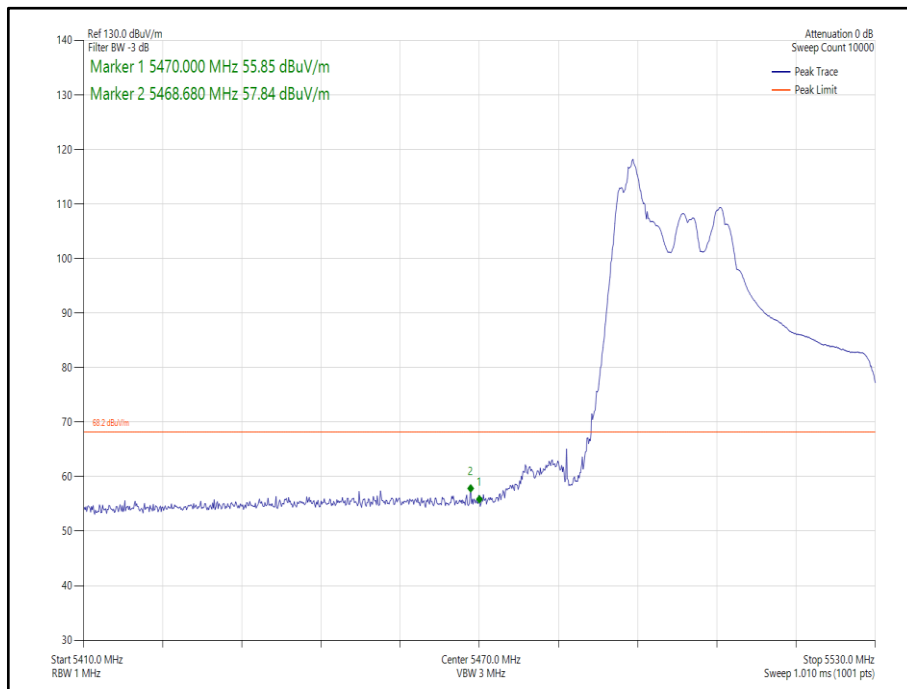

802.11ax HE40 CDD, Cores 0-1	MCS 11x1	SU	-	5795	5850	58.49
802.11ax HE40 CDD, Cores 0-1	MCS 11x1	26	17	5795	5850	56.45
802.11ax HE40 SDM, Cores 0-1	MCS 11x2	SU	-	5795	5850	58.16
802.11ax HE40 SDM, Cores 0-1	MCS 11x2	26	17	5795	5850	57.09

Table 483 - MIMO 2TX Authorised Band Edge Results

**Figure 213 - 802.11n HT40 CDD, Cores 0-1 - 5510 MHz
 Band Edge Frequency 5470 MHz**

**Figure 214 - 802.11n HT40 SDM, Cores 0-1 - 5510 MHz
Band Edge Frequency 5470 MHz**

**Figure 215 - 802.11ax HE40 CDD, Cores 0-1, SU - 5510 MHz
Band Edge Frequency 5470 MHz**

**Figure 216 - 802.11ax HE40 CDD, Cores 0-1, 52-37 - 5510 MHz
Band Edge Frequency 5470 MHz**

**Figure 217 - 802.11ax HE40 SDM, Cores 0-1, SU - 5510 MHz
Band Edge Frequency 5470 MHz**