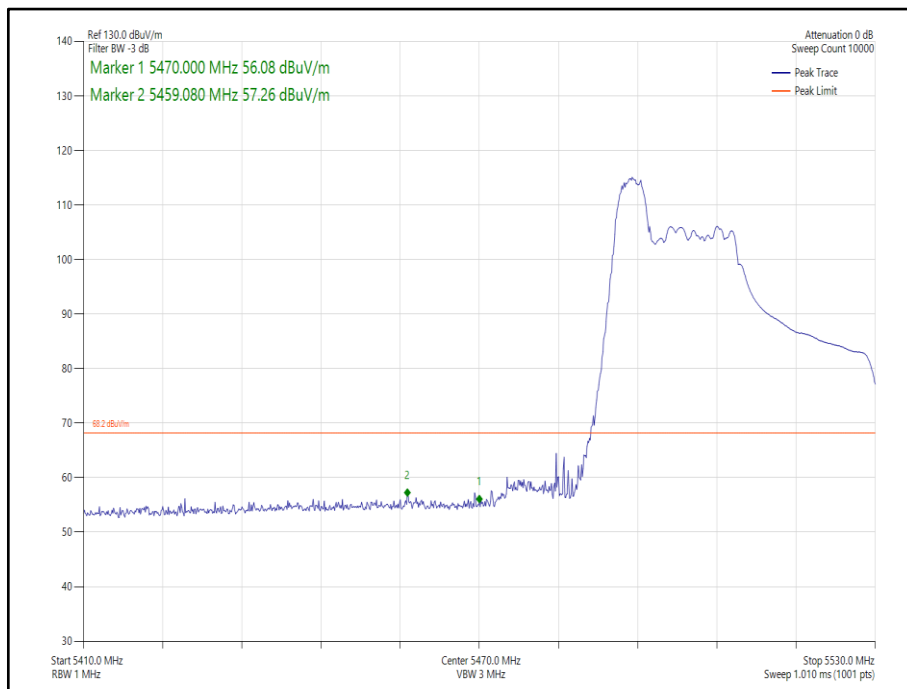

**Figure 197 - - 802.11ax HE20 CDD, Cores 0-1, SU - 5825 MHz
Band Edge Frequency 5850 MHz**

**Figure 198 - 802.11ax HE20 CDD, Cores 0-1, 26-8 - 5825 MHz
Band Edge Frequency 5850 MHz**

**Figure 199 - - 802.11ax HE20 SDM, Cores 0-1, SU - 5825 MHz
Band Edge Frequency 5850 MHz**

**Figure 200 - 802.11ax HE20 SDM, Cores 0-1, 26-8 - 5825 MHz
Band Edge Frequency 5850 MHz**

40 MHz Bandwidth (SISO)

Mode	Data Rate /MCS	Resource size	Resource Index	TX Frequency (MHz)	Band Edge Frequency (MHz)	Level (dBuV/m)
802.11n HT40, Core 1	MCS 2	-	-	5510	5470	63.28
802.11ax HE40, Core 1	MCS 4x1	SU	-	5510	5470	63.64
802.11ax HE40, Core 1	MCS 11x1	52	37	5510	5470	57.26
802.11n HT40, Core 1	MCS 7	-	-	5670	5725	63.68
802.11ax HE40, Core 1	MCS 4x1	SU	-	5670	5725	63.37
802.11ax HE40, Core 1	MCS 11x1	52	44	5670	5725	57.36
802.11n HT40, Core 1	MCS 7	-	-	5755	5725	57.69
802.11ax HE40, Core 1	MCS 11x1	SU	-	5755	5725	57.98
802.11ax HE40, Core 1	MCS 11x1	26	0	5755	5725	56.65
802.11n HT40, Core 1	MCS 4	-	-	5795	5850	57.29
802.11ax HE40, Core 1	MCS 4x1	SU	-	5795	5850	58.76
802.11ax HE40, Core 1	MCS 11x1	26	17	5795	5850	56.83

Table 482 - SISO Authorised Band Edge Results

**Figure 201 - 802.11n HT40, Core 1 - 5510 MHz
 Band Edge Frequency 5470 MHz**

**Figure 202 - 802.11ax HE40, Core 1, SU - 5510 MHz
Band Edge Frequency 5470 MHz**