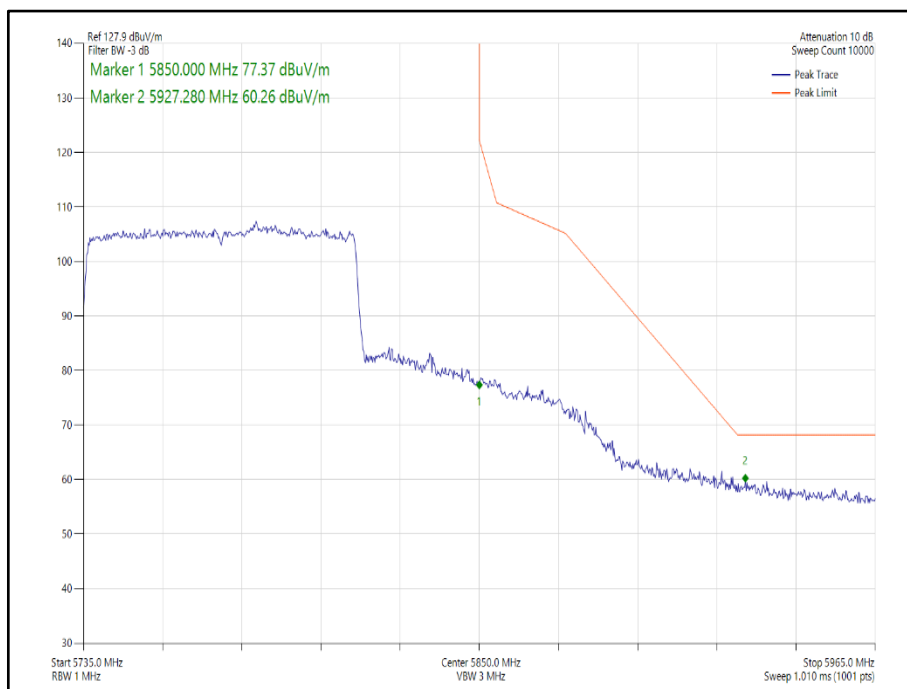

**Figure 239 - 802.11ax HE80 Core 1 52-37- 5530 MHz
Band Edge Frequency 5470 MHz**

**Figure 240 - 802.11ac VHT80 Core 1 - 5610 MHz
Band Edge Frequency 5725 MHz**

**Figure 241 - 802.11ax HE80 Core 1 SU - 5610 MHz
Band Edge Frequency 5725 MHz**

**Figure 242 - 802.11ax HE80 Core 1 52-52 - 5610 MHz
Band Edge Frequency 5725 MHz**

**Figure 243 - 802.11ac VHT80 Core 1 - 5775 MHz
Band Edge Frequency 5725 MHz**

**Figure 244 - 802.11ax HE80 Core 1 SU - 5775 MHz
Band Edge Frequency 5725 MHz**

**Figure 245 - 802.11ax HE80 Core 1 26-0 - 5775 MHz
Band Edge Frequency 5725 MHz**

**Figure 246 - 802.11ac VHT80 Core 1 - 5775 MHz
Band Edge Frequency 5850 MHz**

**Figure 247 - 802.11ax HE80 Core 1 SU - 5775 MHz
Band Edge Frequency 5850 MHz**