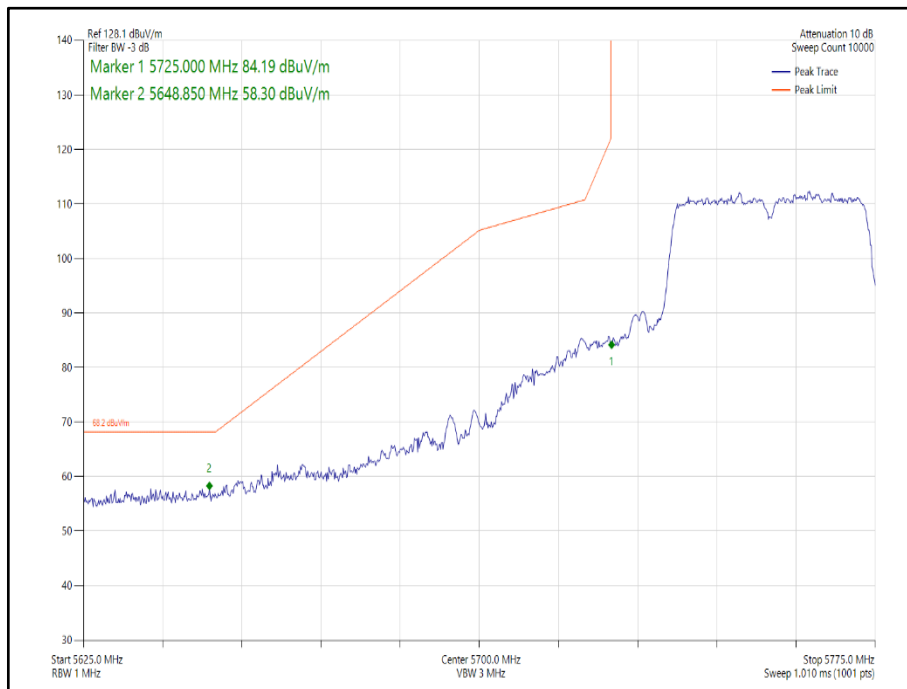

**Figure 218 - 802. 11ax HE40 SDM, Cores 0-1, 26-0 - 5510 MHz
Band Edge Frequency 5470 MHz**

**Figure 219 - 802.11n HT40 CDD, Cores 0-1 - 5670 MHz
Band Edge Frequency 5725 MHz**

**Figure 220 - 802.11n HT40 SDM, Cores 0-1 - 5670 MHz
Band Edge Frequency 5725 MHz**

**Figure 221 - 802.11ax HE40 CDD, Cores 0-1, SU - 5670 MHz
Band Edge Frequency 5725 MHz**

**Figure 222 - 802.11ax HE40 CDD, Cores 0-1, 52-44 - 5670 MHz
Band Edge Frequency 5725 MHz**

**Figure 223 - 802.11ax HE40 SDM, Cores 0-1, SU - 5670 MHz
Band Edge Frequency 5725 MHz**

**Figure 224 - 802.11ax HE40 SDM, Cores 0-1, 52-44 - 5670 MHz
Band Edge Frequency 5725 MHz**

**Figure 225 - 802.11n HT40 CDD, Cores 0-1 - 5755 MHz
Band Edge Frequency 5725 MHz**

**Figure 226 - 802.11n HT40 SDM, Cores 0-1 - 5755 MHz
Band Edge Frequency 5725 MHz**