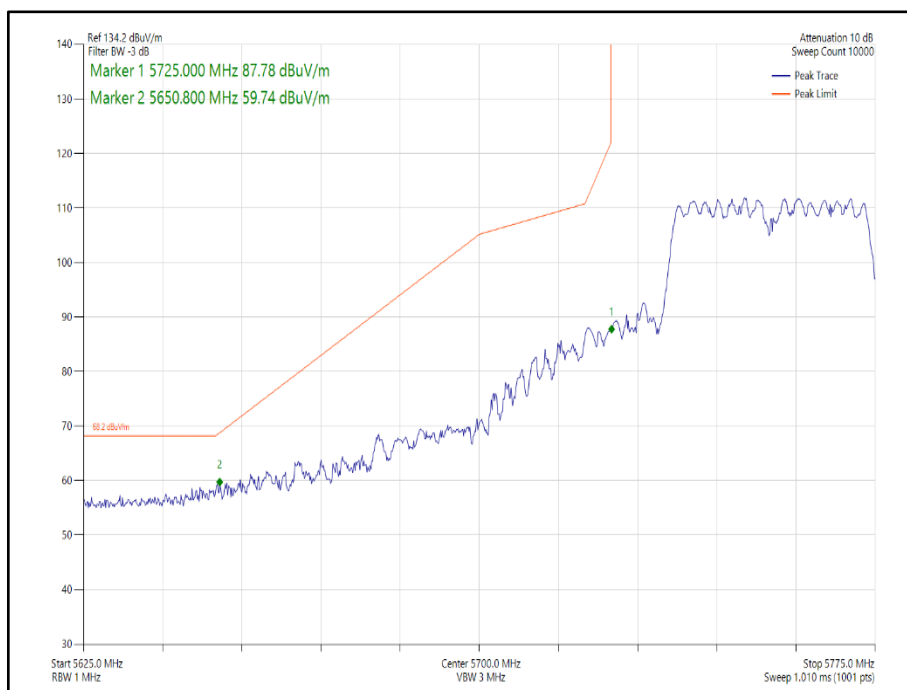

**Figure 218 - 802. 11ax HE40 SDM, Cores 0-1, 26-0 - 5510 MHz
Band Edge Frequency 5470 MHz**

**Figure 219 - 802.11n HT40 CDD, Cores 0-1 - 5670 MHz
Band Edge Frequency 5725 MHz**

**Figure 220 - 802.11n HT40 SDM, Cores 0-1 - 5670 MHz
Band Edge Frequency 5725 MHz**

**Figure 221 - 802.11ax HE40 CDD, Cores 0-1, SU - 5670 MHz
Band Edge Frequency 5725 MHz**

**Figure 222 - 802.11ax HE40 CDD, Cores 0-1, 52-44 - 5670 MHz
Band Edge Frequency 5725 MHz**

**Figure 223 - 802.11ax HE40 SDM, Cores 0-1, SU - 5670 MHz
Band Edge Frequency 5725 MHz**

**Figure 224 - 802.11ax HE40 SDM, Cores 0-1, 52-44 - 5670 MHz
Band Edge Frequency 5725 MHz**

**Figure 225 - 802.11n HT40 CDD, Cores 0-1 - 5755 MHz
Band Edge Frequency 5725 MHz**

**Figure 226 - 802.11n HT40 SDM, Cores 0-1 - 5755 MHz
Band Edge Frequency 5725 MHz**