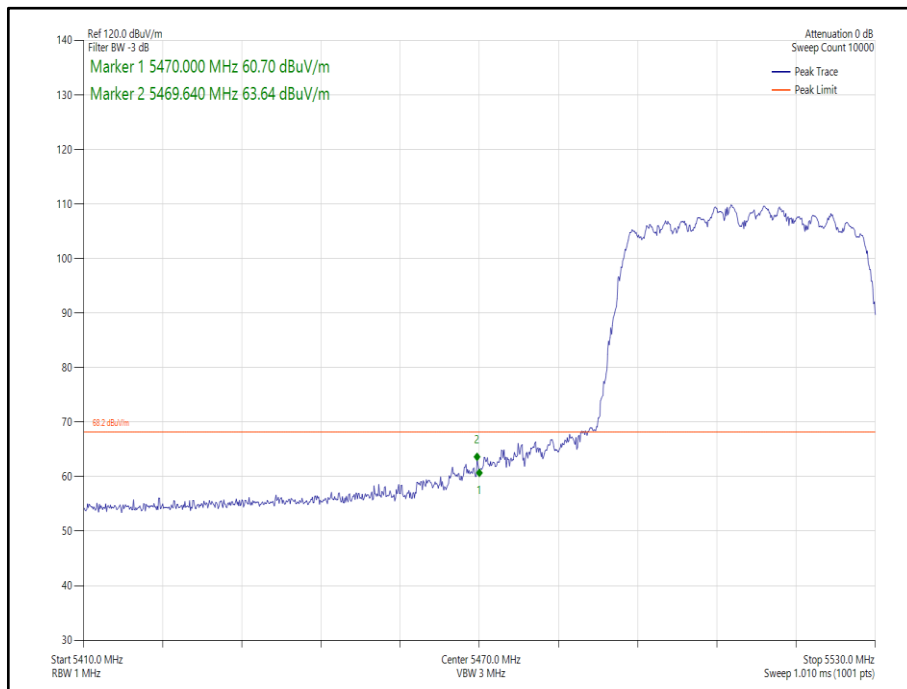

802.11ax HE40 CDD, Cores 0-1	MCS 11x1	SU	-	5795	5850	58.49
802.11ax HE40 CDD, Cores 0-1	MCS 11x1	26	17	5795	5850	56.45
802.11ax HE40 SDM, Cores 0-1	MCS 11x2	SU	-	5795	5850	58.16
802.11ax HE40 SDM, Cores 0-1	MCS 11x2	26	17	5795	5850	57.09

Table 483 - MIMO 2TX Authorised Band Edge Results