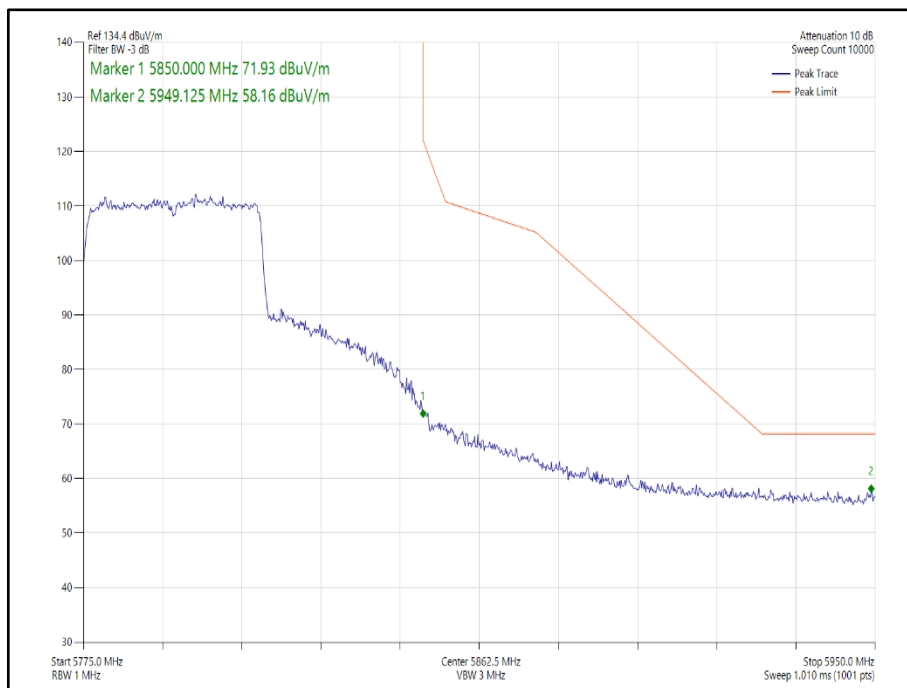

**Figure 230 - 802.11ax HE40 SDM, Cores 0-1, 26-0 - 5755 MHz
Band Edge Frequency 5725 MHz**

**Figure 231 - 802.11n HT40 CDD, Cores 0-1 - 5795 MHz
Band Edge Frequency 5850 MHz**

**Figure 232 - 802.11n HT40 SDM, Cores 0-1 - 5795 MHz
Band Edge Frequency 5850 MHz**

**Figure 233
- 802.11ax HE40 CDD, Cores 0-1, SU - 5795 MHz
Band Edge Frequency 5850 MHz**

**Figure 234 - 802.11ax HE40 CDD, Cores 0-1, 26-17 - 5795 MHz
Band Edge Frequency 5850 MHz**

**Figure 235 - 802.11ax HE40 SDM, Cores 0-1, SU - 5795 MHz
Band Edge Frequency 5850 MHz**