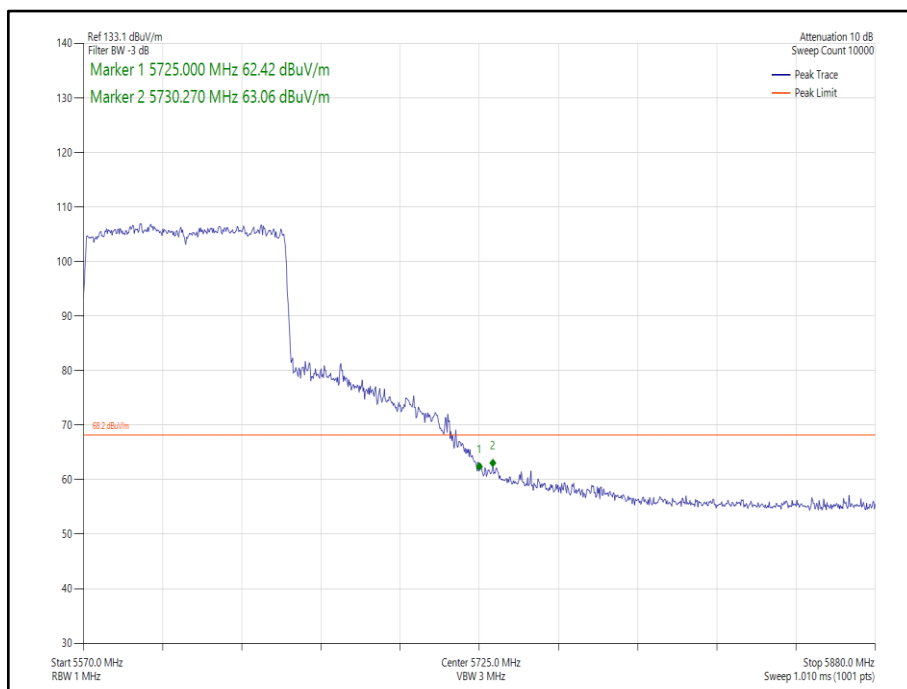

Table 484 - SISO Authorised Band Edge Results

**Figure 237 - 802.11ac VHT80 Core 1 - 5530 MHz
 Band Edge Frequency 5470 MHz**

**Figure 238 - 802.11ax HE80 Core 1 SU - 5530 MHz
Band Edge Frequency 5470 MHz**

**Figure 239 - 802.11ax HE80 Core 1 52-37- 5530 MHz
Band Edge Frequency 5470 MHz**

**Figure 240 - 802.11ac VHT80 Core 1 - 5610 MHz
Band Edge Frequency 5725 MHz**

**Figure 241 - 802.11ax HE80 Core 1 SU - 5610 MHz
Band Edge Frequency 5725 MHz**

**Figure 242 - 802.11ax HE80 Core 1 52-52 - 5610 MHz
Band Edge Frequency 5725 MHz**

**Figure 243 - 802.11ac VHT80 Core 1 - 5775 MHz
Band Edge Frequency 5725 MHz**

**Figure 244 - 802.11ax HE80 Core 1 SU - 5775 MHz
Band Edge Frequency 5725 MHz**