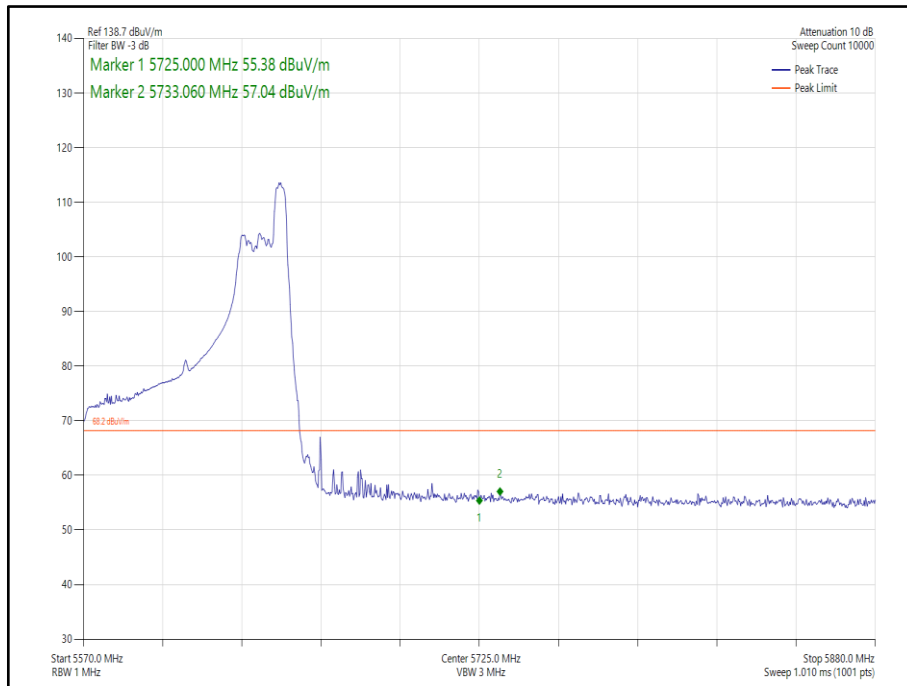

Table 484 - SISO Authorised Band Edge Results

**Figure 237 - 802.11ac VHT80 Core 1 - 5530 MHz
 Band Edge Frequency 5470 MHz**

**Figure 238 - 802.11ax HE80 Core 1 SU - 5530 MHz
Band Edge Frequency 5470 MHz**

**Figure 239 - 802.11ax HE80 Core 1 52-37- 5530 MHz
Band Edge Frequency 5470 MHz**

**Figure 240 - 802.11ac VHT80 Core 1 - 5610 MHz
Band Edge Frequency 5725 MHz**

**Figure 241 - 802.11ax HE80 Core 1 SU - 5610 MHz
Band Edge Frequency 5725 MHz**