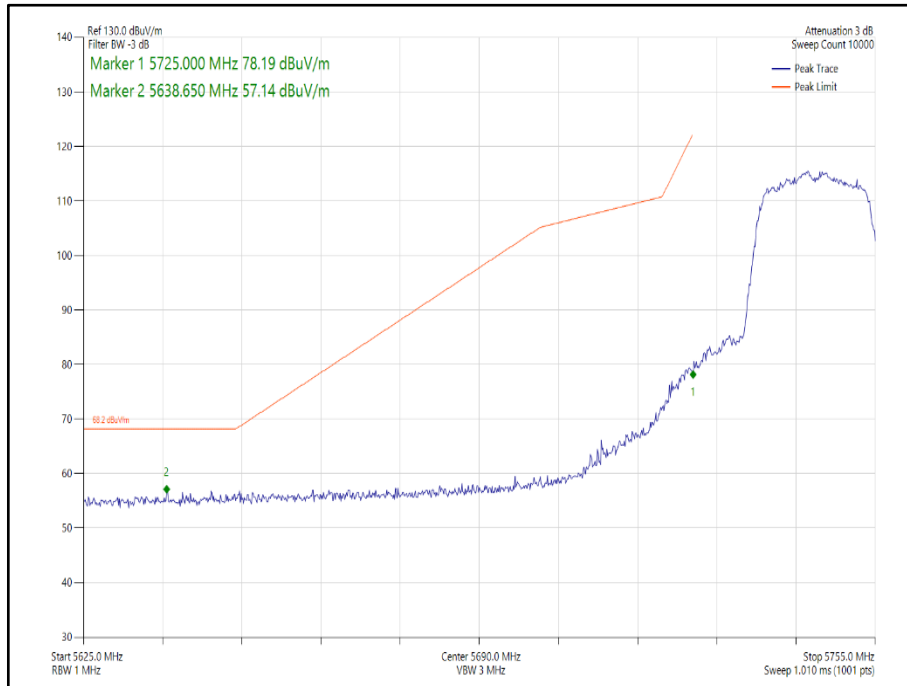

**Figure 188 - 802.11ax HE20 SDM, Cores 0-1, 52-40 - 5700 MHz
Band Edge Frequency 5725 MHz**

**Figure 189 - 802.11n HT20 CDD, Cores 0-1 - 5745 MHz
Band Edge Frequency 5725 MHz**

**Figure 190 - 802.11n HT20 SDM, Cores 0-1 - 5745 MHz
Band Edge Frequency 5725 MHz**

**Figure 191 - - 802.11ax HE20 CDD, Cores 0-1, SU - 5745 MHz
Band Edge Frequency 5725 MHz**

**Figure 192 - 802.11ax HE20 CDD, Cores 0-1, 26-0 - 5745 MHz
Band Edge Frequency 5725 MHz**

**Figure 193 - - 802.11ax HE20 SDM, Cores 0-1, SU - 5745 MHz
Band Edge Frequency 5725 MHz**

**Figure 194 - 802.11x HE20 SDM, Cores 0-1, 26-0 - 5745 MHz
Band Edge Frequency 5725 MHz**

**Figure 195 - 802.11n HT20 CDD, Cores 0-1 - 5825 MHz
Band Edge Frequency 5850 MHz**

**Figure 196 - 802.11n HT20 SDM, Cores 0-1 - 5825 MHz
Band Edge Frequency 5850 MHz**