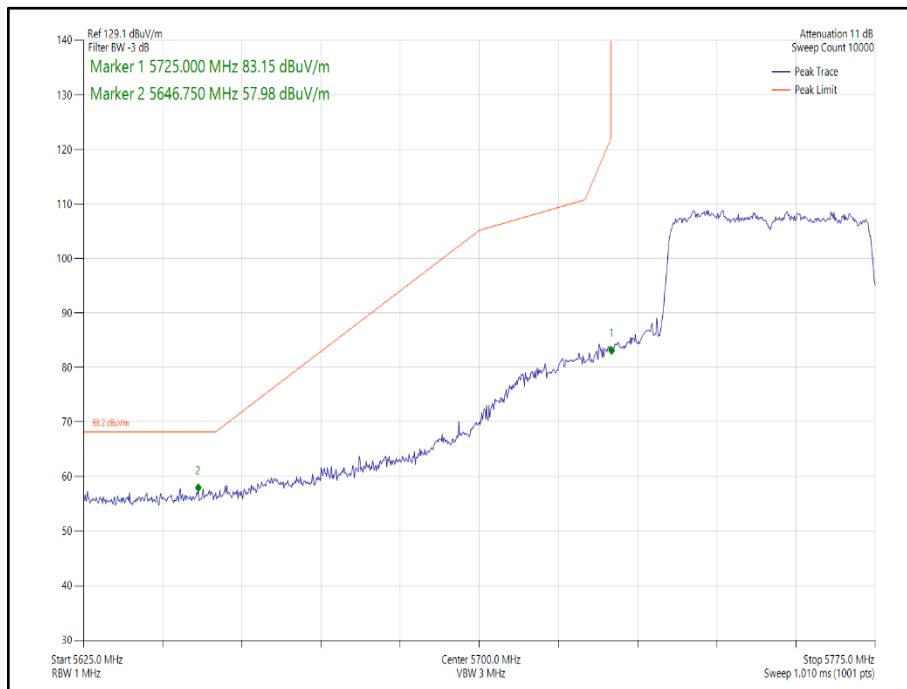

Table 482 - SISO Authorised Band Edge Results

**Figure 201 - 802.11n HT40, Core 1 - 5510 MHz
 Band Edge Frequency 5470 MHz**

**Figure 202 - 802.11ax HE40, Core 1, SU - 5510 MHz
Band Edge Frequency 5470 MHz**

**Figure 203 - 802.11ax HE40, Core 1, 52-37 - 5510 MHz
Band Edge Frequency 5470 MHz**

**Figure 204 - 802.11n HT40, Core 1 - 5670 MHz
Band Edge Frequency 5725 MHz**

**Figure 205 - 802.11ax HE40, Core 1, SU - 5670 MHz
Band Edge Frequency 5725 MHz**

**Figure 206 - 802.11ax HE40, Core 1, 52-44 - 5670 MHz
Band Edge Frequency 5725 MHz**

**Figure 207 - 802.11n HT40, Core 1 - 5755 MHz
Band Edge Frequency 5725 MHz**

**Figure 208 - 802.11ax HE40, Core 1, SU - 5755 MHz
Band Edge Frequency 5725 MHz**