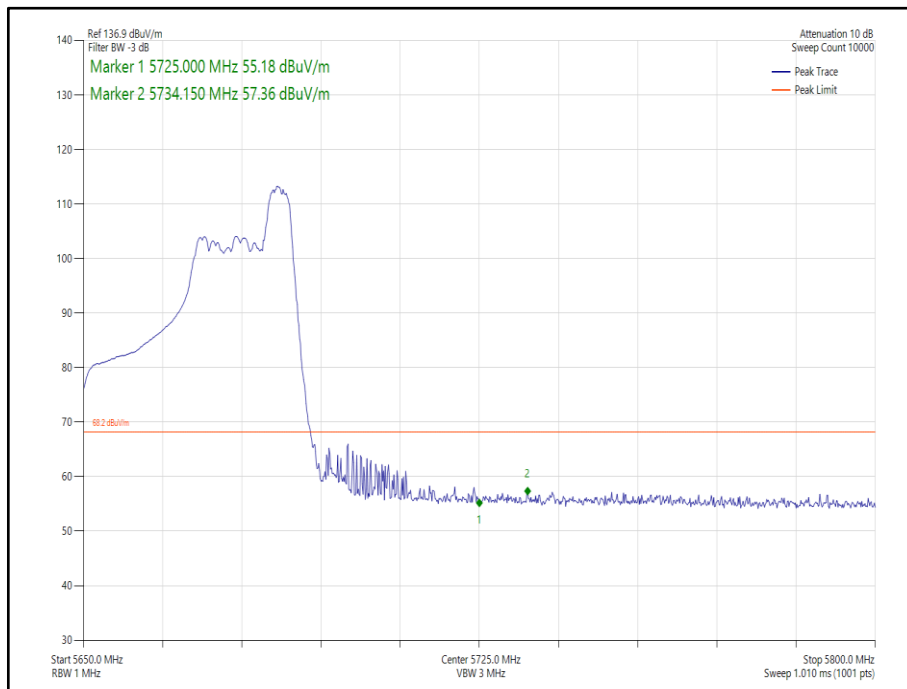

Table 482 - SISO Authorised Band Edge Results

**Figure 201 - 802.11n HT40, Core 1 - 5510 MHz
 Band Edge Frequency 5470 MHz**

**Figure 202 - 802.11ax HE40, Core 1, SU - 5510 MHz
Band Edge Frequency 5470 MHz**

**Figure 203 - 802.11ax HE40, Core 1, 52-37 - 5510 MHz
Band Edge Frequency 5470 MHz**

**Figure 204 - 802.11n HT40, Core 1 - 5670 MHz
Band Edge Frequency 5725 MHz**

**Figure 205 - 802.11ax HE40, Core 1, SU - 5670 MHz
Band Edge Frequency 5725 MHz**