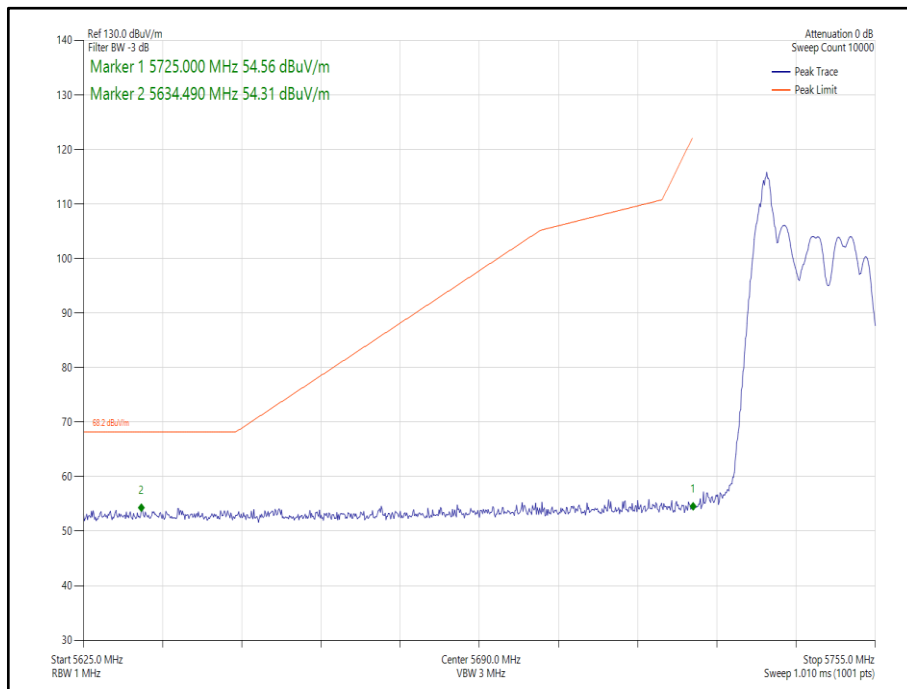

**Figure 188 - 802.11ax HE20 SDM, Cores 0-1, 52-40 - 5700 MHz
Band Edge Frequency 5725 MHz**

**Figure 189 - 802.11n HT20 CDD, Cores 0-1 - 5745 MHz
Band Edge Frequency 5725 MHz**

**Figure 190 - 802.11n HT20 SDM, Cores 0-1 - 5745 MHz
Band Edge Frequency 5725 MHz**

**Figure 191 - - 802.11ax HE20 CDD, Cores 0-1, SU - 5745 MHz
Band Edge Frequency 5725 MHz**

**Figure 192 - 802.11ax HE20 CDD, Cores 0-1, 26-0 - 5745 MHz
Band Edge Frequency 5725 MHz**

**Figure 193 - - 802.11ax HE20 SDM, Cores 0-1, SU - 5745 MHz
Band Edge Frequency 5725 MHz**

**Figure 194 - 802.11x HE20 SDM, Cores 0-1, 26-0 - 5745 MHz
Band Edge Frequency 5725 MHz**

**Figure 195 - 802.11n HT20 CDD, Cores 0-1 - 5825 MHz
Band Edge Frequency 5850 MHz**

**Figure 196 - 802.11n HT20 SDM, Cores 0-1 - 5825 MHz
Band Edge Frequency 5850 MHz**