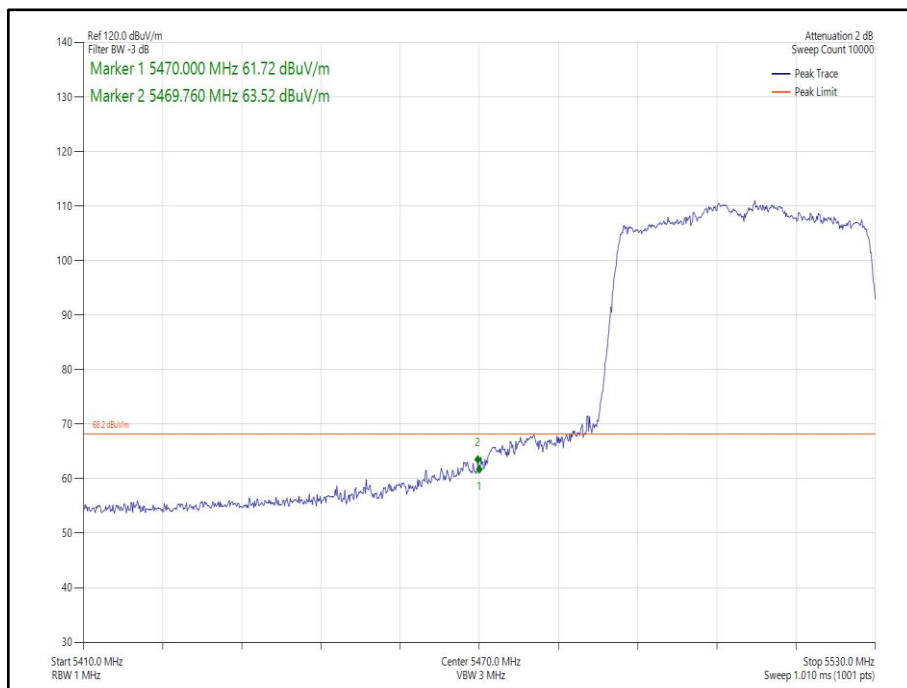

Table 483 - MIMO 2TX Authorised Band Edge Results

**Figure 213 - 802.11n HT40 CDD, Cores 0-1 - 5510 MHz
 Band Edge Frequency 5470 MHz**

**Figure 214 - 802.11n HT40 SDM, Cores 0-1 - 5510 MHz
Band Edge Frequency 5470 MHz**

**Figure 215 - 802.11ax HE40 CDD, Cores 0-1, SU - 5510 MHz
Band Edge Frequency 5470 MHz**

**Figure 216 - 802.11ax HE40 CDD, Cores 0-1, 52-37 - 5510 MHz
Band Edge Frequency 5470 MHz**

**Figure 217 - 802.11ax HE40 SDM, Cores 0-1, SU - 5510 MHz
Band Edge Frequency 5470 MHz**