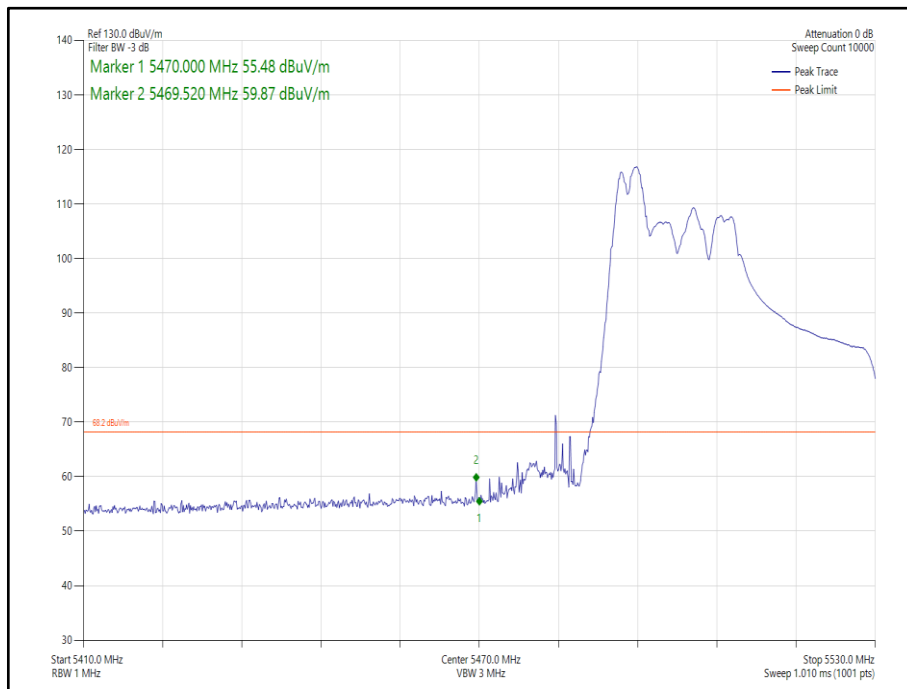

Table 483 - MIMO 2TX Authorised Band Edge Results

**Figure 213 - 802.11n HT40 CDD, Cores 0-1 - 5510 MHz
 Band Edge Frequency 5470 MHz**

**Figure 214 - 802.11n HT40 SDM, Cores 0-1 - 5510 MHz
Band Edge Frequency 5470 MHz**

**Figure 215 - 802.11ax HE40 CDD, Cores 0-1, SU - 5510 MHz
Band Edge Frequency 5470 MHz**

**Figure 216 - 802.11ax HE40 CDD, Cores 0-1, 52-37 - 5510 MHz
Band Edge Frequency 5470 MHz**

**Figure 217 - 802.11ax HE40 SDM, Cores 0-1, SU - 5510 MHz
Band Edge Frequency 5470 MHz**