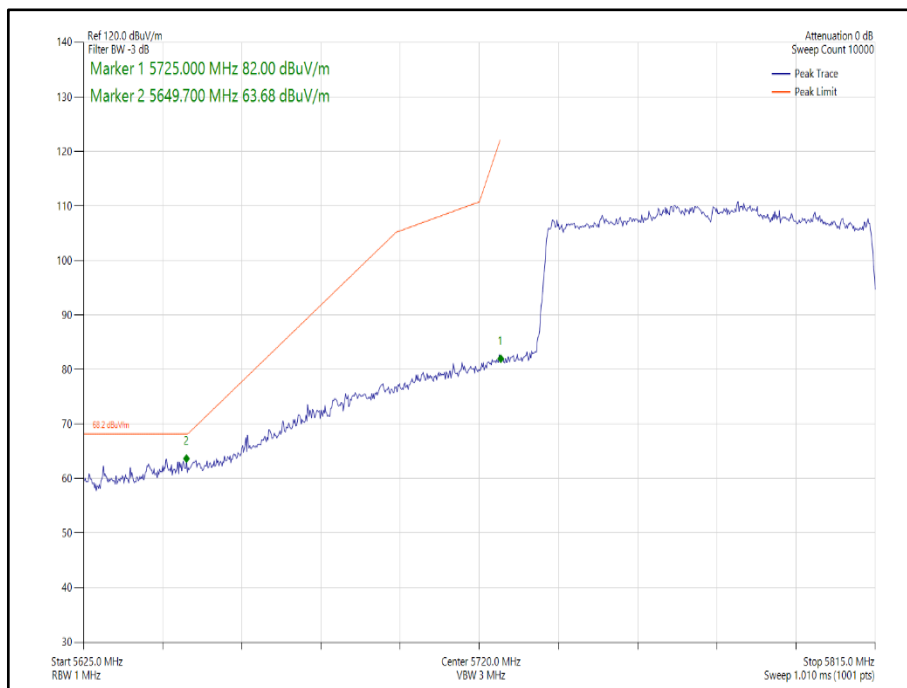

**Figure 257 - 802.11ax HE80 CDD, Cores 0-1, SU - 5610 MHz
Band Edge Frequency 5725 MHz**

**Figure 258 - 802.11ax HE80 CDD, Cores 0-1, 52-52- 5610 MHz
Band Edge Frequency 5725 MHz**

**Figure 259 - 802.11ax HE80 SDM, Cores 0-1, SU - 5610 MHz
Band Edge Frequency 5725 MHz**

**Figure 260 - 802.11ax HE80 SDM, Cores 0-1, 52-52 - 5610 MHz
Band Edge Frequency 5725 MHz**

**Figure 261 - 802.11ac VHT80 CDD, Cores 0-1 - 5775 MHz
Band Edge Frequency 5725 MHz**

**Figure 262 - 802.11ac VHT80 SDM, Cores 0-1 - 5775 MHz
Band Edge Frequency 5725 MHz**

**Figure 263 - 802.11ax HE80 CDD, Cores 0-1, SU - 5775 MHz
Band Edge Frequency 5725 MHz**

**Figure 264 - 802.11ax HE80 CDD, Cores 0-1, 26-0 - 5775 MHz
Band Edge Frequency 5725 MHz**

**Figure 265 - 802.11ax HE80 SDM, Cores 0-1, SU - 5775 MHz
Band Edge Frequency 5725 MHz**

**Figure 266 - 802.11ax HE80 SDM, Cores 0-1, 26-0 - 5775 MHz
Band Edge Frequency 5725 MHz**

**Figure 267 - 802.11ac VHT80 CDD, Cores 0-1 - 5775 MHz
Band Edge Frequency 5850 MHz**

**Figure 268 - 802.11ac VHT80 SDM, Cores 0-1 - 5775 MHz
Band Edge Frequency 5850 MHz**