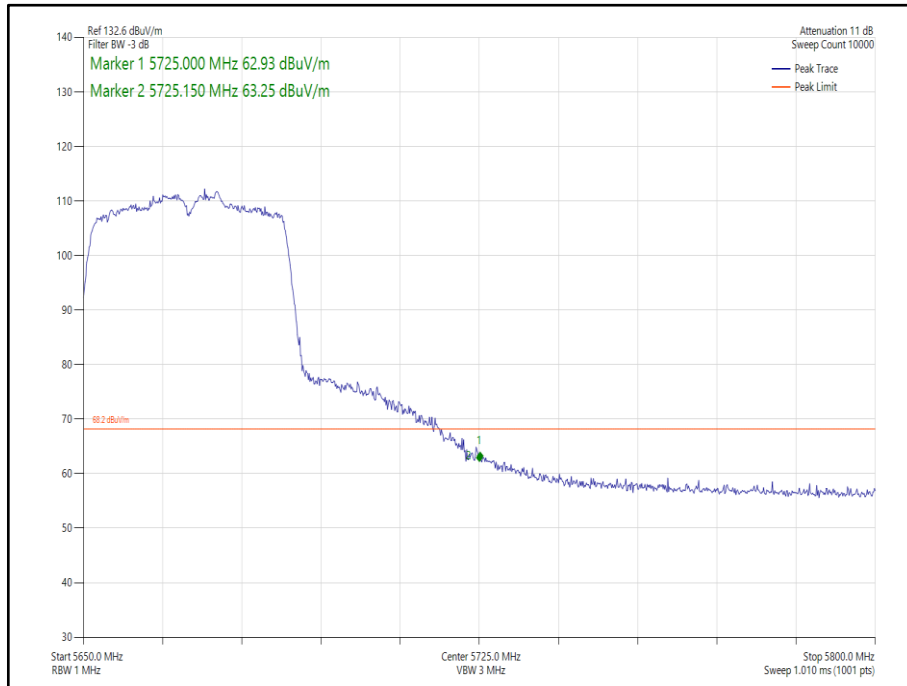

**Figure 215 - 802.11ax HE40 CDD, Cores 0-1, SU - 5510 MHz
Band Edge Frequency 5470 MHz**

**Figure 216 - 802.11ax HE40 CDD, Cores 0-1, 52-37 - 5510 MHz
Band Edge Frequency 5470 MHz**

**Figure 217 - 802.11ax HE40 SDM, Cores 0-1, SU - 5510 MHz
Band Edge Frequency 5470 MHz**

**Figure 218 - 802. 11ax HE40 SDM, Cores 0-1, 26-0 - 5510 MHz
Band Edge Frequency 5470 MHz**

**Figure 219 - 802.11n HT40 CDD, Cores 0-1 - 5670 MHz
Band Edge Frequency 5725 MHz**

**Figure 220 - 802.11n HT40 SDM, Cores 0-1 - 5670 MHz
Band Edge Frequency 5725 MHz**