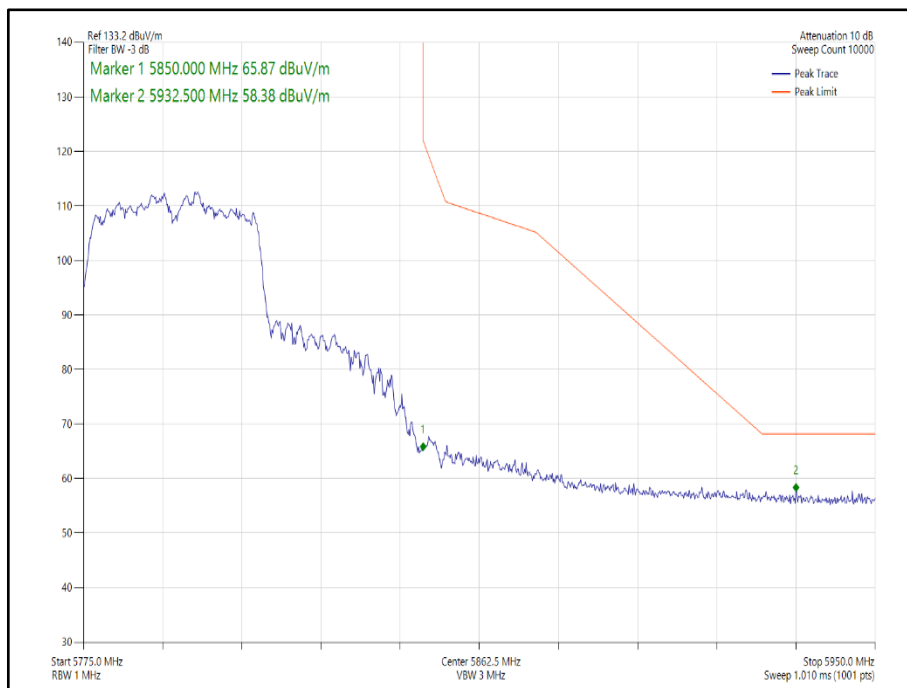

**Figure 224 - 802.11ax HE40 SDM, Cores 0-1, 52-44 - 5670 MHz
Band Edge Frequency 5725 MHz**

**Figure 225 - 802.11n HT40 CDD, Cores 0-1 - 5755 MHz
Band Edge Frequency 5725 MHz**

**Figure 226 - 802.11n HT40 SDM, Cores 0-1 - 5755 MHz
Band Edge Frequency 5725 MHz**

**Figure 227 - 802.11ax HE40 CDD, Cores 0-1, SU - 5755 MHz
Band Edge Frequency 5725 MHz**

**Figure 228 - 802.11ax HE40 CDD, Cores 0-1, 26-0 - 5755 MHz
Band Edge Frequency 5725 MHz**

**Figure 229 - 802.11ax HE40 SDM, Cores 0-1, SU - 5755 MHz
Band Edge Frequency 5725 MHz**

**Figure 230 - 802.11ax HE40 SDM, Cores 0-1, 26-0 - 5755 MHz
Band Edge Frequency 5725 MHz**

**Figure 231 - 802.11n HT40 CDD, Cores 0-1 - 5795 MHz
Band Edge Frequency 5850 MHz**

**Figure 232 - 802.11n HT40 SDM, Cores 0-1 - 5795 MHz
Band Edge Frequency 5850 MHz**