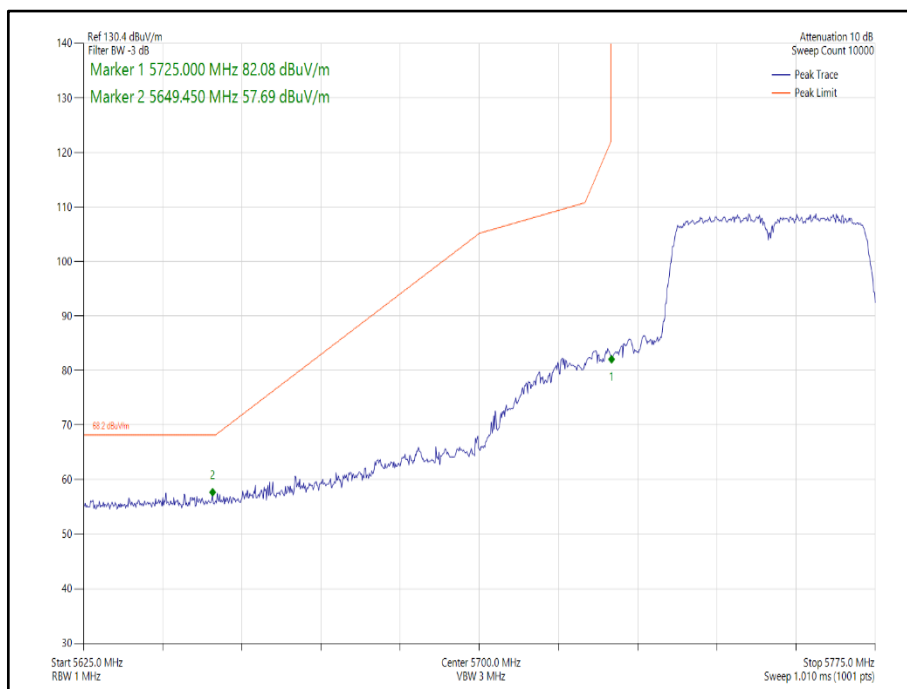

Table 482 - SISO Authorised Band Edge Results

**Figure 201 - 802.11n HT40, Core 1 - 5510 MHz
 Band Edge Frequency 5470 MHz**

**Figure 202 - 802.11ax HE40, Core 1, SU - 5510 MHz
Band Edge Frequency 5470 MHz**

**Figure 203 - 802.11ax HE40, Core 1, 52-37 - 5510 MHz
Band Edge Frequency 5470 MHz**

**Figure 204 - 802.11n HT40, Core 1 - 5670 MHz
Band Edge Frequency 5725 MHz**

**Figure 205 - 802.11ax HE40, Core 1, SU - 5670 MHz
Band Edge Frequency 5725 MHz**

**Figure 206 - 802.11ax HE40, Core 1, 52-44 - 5670 MHz
Band Edge Frequency 5725 MHz**

**Figure 207 - 802.11n HT40, Core 1 - 5755 MHz
Band Edge Frequency 5725 MHz**

**Figure 208 - 802.11ax HE40, Core 1, SU - 5755 MHz
Band Edge Frequency 5725 MHz**