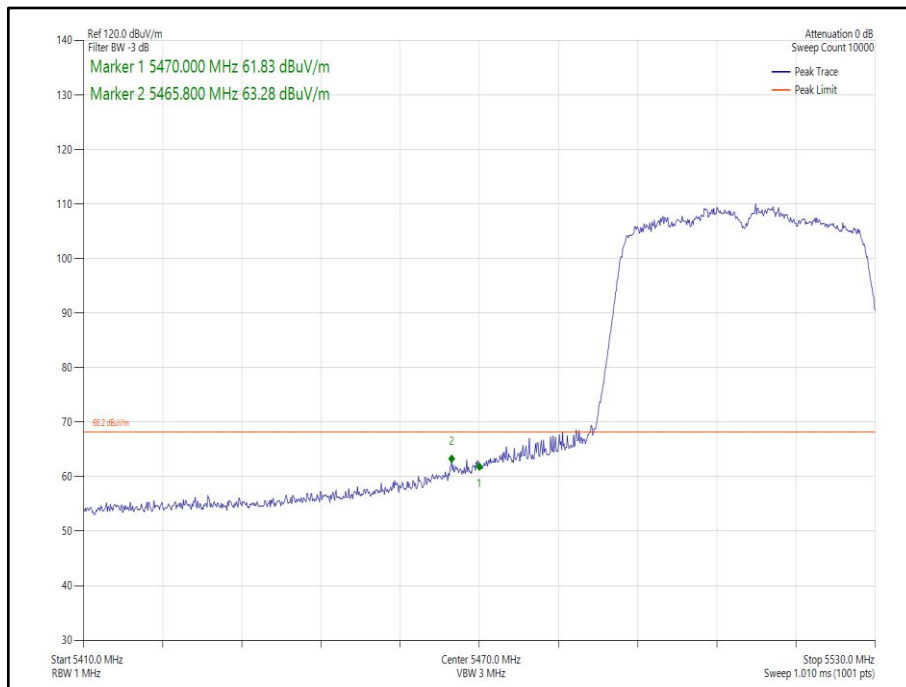

40 MHz Bandwidth (SISO)

Mode	Data Rate /MCS	Resource size	Resource Index	TX Frequency (MHz)	Band Edge Frequency (MHz)	Level (dBuV/m)
802.11n HT40, Core 1	MCS 2	-	-	5510	5470	63.28
802.11ax HE40, Core 1	MCS 4x1	SU	-	5510	5470	63.64
802.11ax HE40, Core 1	MCS 11x1	52	37	5510	5470	57.26
802.11n HT40, Core 1	MCS 7	-	-	5670	5725	63.68
802.11ax HE40, Core 1	MCS 4x1	SU	-	5670	5725	63.37
802.11ax HE40, Core 1	MCS 11x1	52	44	5670	5725	57.36
802.11n HT40, Core 1	MCS 7	-	-	5755	5725	57.69
802.11ax HE40, Core 1	MCS 11x1	SU	-	5755	5725	57.98
802.11ax HE40, Core 1	MCS 11x1	26	0	5755	5725	56.65
802.11n HT40, Core 1	MCS 4	-	-	5795	5850	57.29
802.11ax HE40, Core 1	MCS 4x1	SU	-	5795	5850	58.76
802.11ax HE40, Core 1	MCS 11x1	26	17	5795	5850	56.83

Table 482 - SISO Authorised Band Edge Results