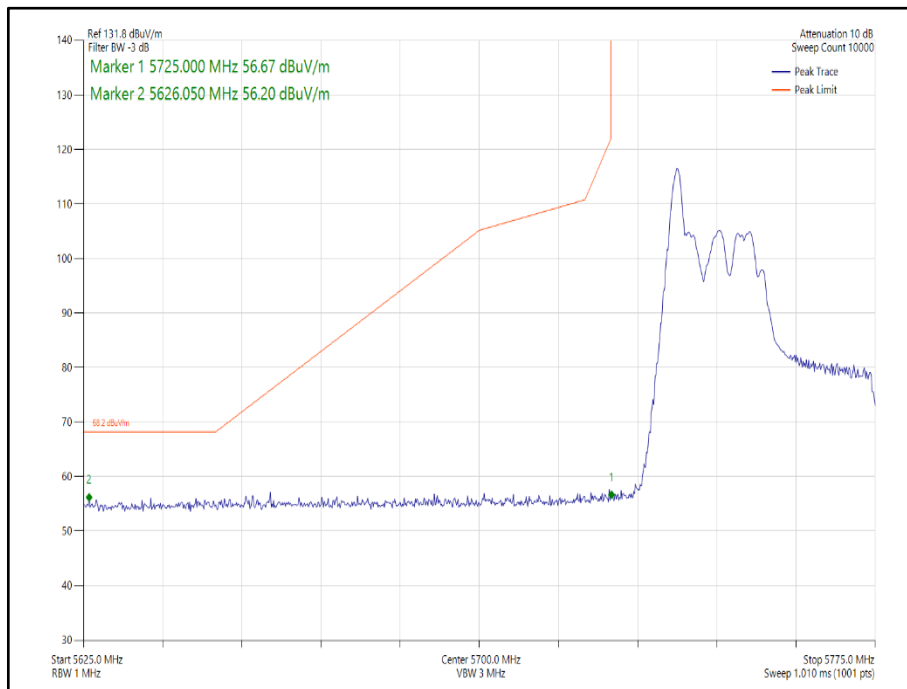

**Figure 224 - 802.11ax HE40 SDM, Cores 0-1, 52-44 - 5670 MHz
Band Edge Frequency 5725 MHz**

**Figure 225 - 802.11n HT40 CDD, Cores 0-1 - 5755 MHz
Band Edge Frequency 5725 MHz**

**Figure 226 - 802.11n HT40 SDM, Cores 0-1 - 5755 MHz
Band Edge Frequency 5725 MHz**

**Figure 227 - 802.11ax HE40 CDD, Cores 0-1, SU - 5755 MHz
Band Edge Frequency 5725 MHz**

**Figure 228 - 802.11ax HE40 CDD, Cores 0-1, 26-0 - 5755 MHz
Band Edge Frequency 5725 MHz**

**Figure 229 - 802.11ax HE40 SDM, Cores 0-1, SU - 5755 MHz
Band Edge Frequency 5725 MHz**