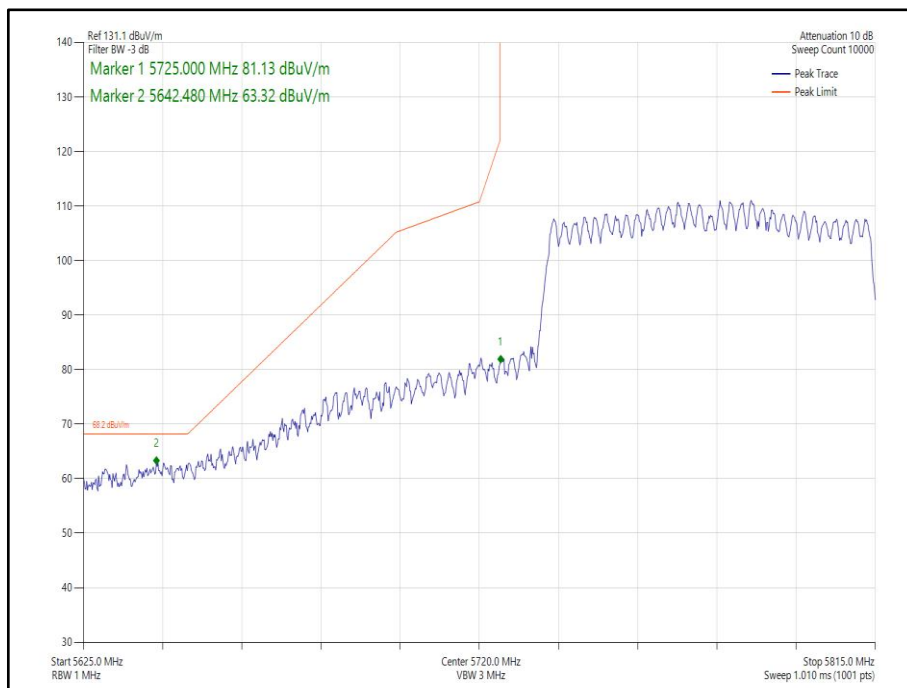

**Figure 254 - 802.11ax HE80 SDM, Cores 0-1, 52-37 - 5530 MHz
Band Edge Frequency 5470 MHz**

**Figure 255 - 802.11ac VHT80 CDD, Cores 0-1 - 5610 MHz
Band Edge Frequency 5725 MHz**

**Figure 256 - 802.11ac VHT80 SDM, Cores 0-1 - 5610 MHz
Band Edge Frequency 5725 MHz**

**Figure 257 - 802.11ax HE80 CDD, Cores 0-1, SU - 5610 MHz
Band Edge Frequency 5725 MHz**

**Figure 258 - 802.11ax HE80 CDD, Cores 0-1, 52-52- 5610 MHz
Band Edge Frequency 5725 MHz**

**Figure 259 - 802.11ax HE80 SDM, Cores 0-1, SU - 5610 MHz
Band Edge Frequency 5725 MHz**

**Figure 260 - 802.11ax HE80 SDM, Cores 0-1, 52-52 - 5610 MHz
Band Edge Frequency 5725 MHz**

**Figure 261 - 802.11ac VHT80 CDD, Cores 0-1 - 5775 MHz
Band Edge Frequency 5725 MHz**

**Figure 262 - 802.11ac VHT80 SDM, Cores 0-1 - 5775 MHz
Band Edge Frequency 5725 MHz**