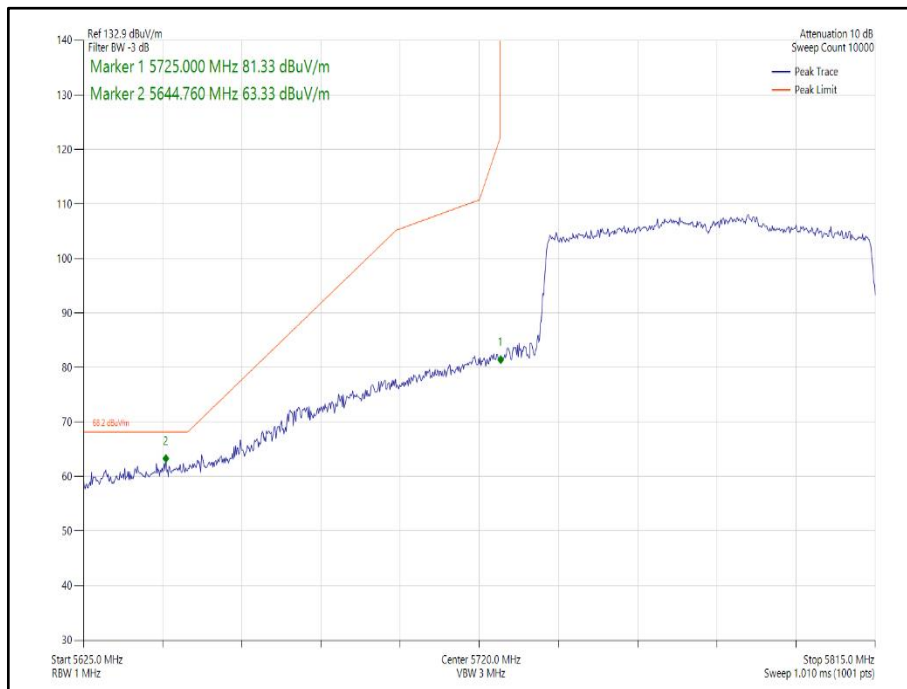

Table 484 - SISO Authorised Band Edge Results

**Figure 237 - 802.11ac VHT80 Core 1 - 5530 MHz
 Band Edge Frequency 5470 MHz**

**Figure 238 - 802.11ax HE80 Core 1 SU - 5530 MHz
Band Edge Frequency 5470 MHz**

**Figure 239 - 802.11ax HE80 Core 1 52-37- 5530 MHz
Band Edge Frequency 5470 MHz**

**Figure 240 - 802.11ac VHT80 Core 1 - 5610 MHz
Band Edge Frequency 5725 MHz**

**Figure 241 - 802.11ax HE80 Core 1 SU - 5610 MHz
Band Edge Frequency 5725 MHz**

**Figure 242 - 802.11ax HE80 Core 1 52-52 - 5610 MHz
Band Edge Frequency 5725 MHz**

**Figure 243 - 802.11ac VHT80 Core 1 - 5775 MHz
Band Edge Frequency 5725 MHz**

**Figure 244 - 802.11ax HE80 Core 1 SU - 5775 MHz
Band Edge Frequency 5725 MHz**