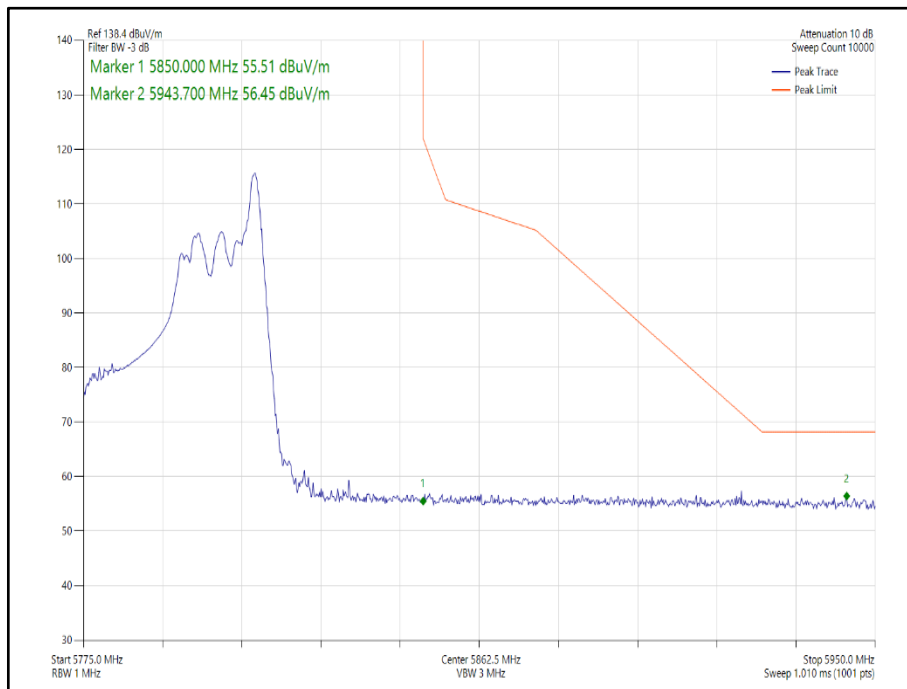

**Figure 227 - 802.11ax HE40 CDD, Cores 0-1, SU - 5755 MHz
Band Edge Frequency 5725 MHz**

**Figure 228 - 802.11ax HE40 CDD, Cores 0-1, 26-0 - 5755 MHz
Band Edge Frequency 5725 MHz**

**Figure 229 - 802.11ax HE40 SDM, Cores 0-1, SU - 5755 MHz
Band Edge Frequency 5725 MHz**

**Figure 230 - 802.11ax HE40 SDM, Cores 0-1, 26-0 - 5755 MHz
Band Edge Frequency 5725 MHz**

**Figure 231 - 802.11n HT40 CDD, Cores 0-1 - 5795 MHz
Band Edge Frequency 5850 MHz**

**Figure 232 - 802.11n HT40 SDM, Cores 0-1 - 5795 MHz
Band Edge Frequency 5850 MHz**

**Figure 233
- 802.11ax HE40 CDD, Cores 0-1, SU - 5795 MHz
Band Edge Frequency 5850 MHz**

**Figure 234 - 802.11ax HE40 CDD, Cores 0-1, 26-17 - 5795 MHz
Band Edge Frequency 5850 MHz**

**Figure 235 - 802.11ax HE40 SDM, Cores 0-1, SU - 5795 MHz
Band Edge Frequency 5850 MHz**