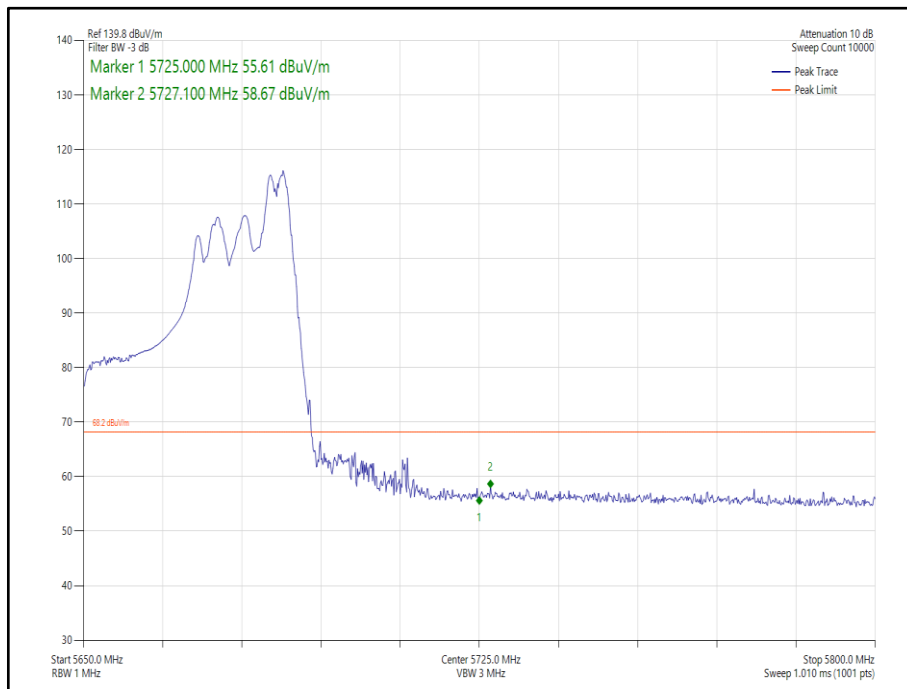

**Figure 218 - 802. 11ax HE40 SDM, Cores 0-1, 26-0 - 5510 MHz
Band Edge Frequency 5470 MHz**

**Figure 219 - 802.11n HT40 CDD, Cores 0-1 - 5670 MHz
Band Edge Frequency 5725 MHz**

**Figure 220 - 802.11n HT40 SDM, Cores 0-1 - 5670 MHz
Band Edge Frequency 5725 MHz**

**Figure 221 - 802.11ax HE40 CDD, Cores 0-1, SU - 5670 MHz
Band Edge Frequency 5725 MHz**

**Figure 222 - 802.11ax HE40 CDD, Cores 0-1, 52-44 - 5670 MHz
Band Edge Frequency 5725 MHz**

**Figure 223 - 802.11ax HE40 SDM, Cores 0-1, SU - 5670 MHz
Band Edge Frequency 5725 MHz**