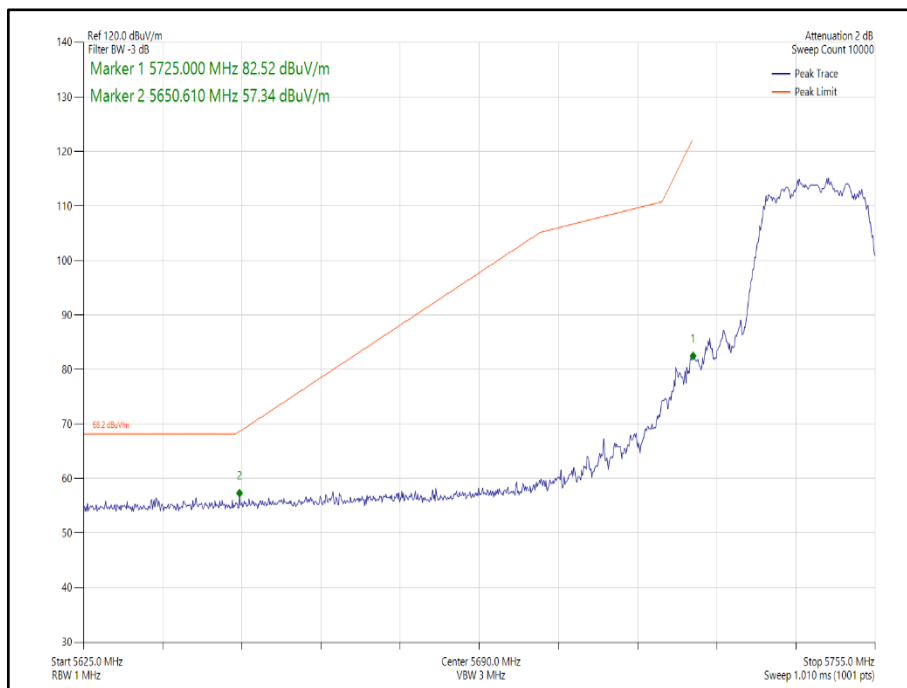

**Figure 188 - 802.11ax HE20 SDM, Cores 0-1, 52-40 - 5700 MHz
Band Edge Frequency 5725 MHz**

**Figure 189 - 802.11n HT20 CDD, Cores 0-1 - 5745 MHz
Band Edge Frequency 5725 MHz**

**Figure 190 - 802.11n HT20 SDM, Cores 0-1 - 5745 MHz
Band Edge Frequency 5725 MHz**

**Figure 191 - - 802.11ax HE20 CDD, Cores 0-1, SU - 5745 MHz
Band Edge Frequency 5725 MHz**

**Figure 192 - 802.11ax HE20 CDD, Cores 0-1, 26-0 - 5745 MHz
Band Edge Frequency 5725 MHz**

**Figure 193 - - 802.11ax HE20 SDM, Cores 0-1, SU - 5745 MHz
Band Edge Frequency 5725 MHz**

**Figure 194 - 802.11x HE20 SDM, Cores 0-1, 26-0 - 5745 MHz
Band Edge Frequency 5725 MHz**

**Figure 195 - 802.11n HT20 CDD, Cores 0-1 - 5825 MHz
Band Edge Frequency 5850 MHz**

**Figure 196 - 802.11n HT20 SDM, Cores 0-1 - 5825 MHz
Band Edge Frequency 5850 MHz**