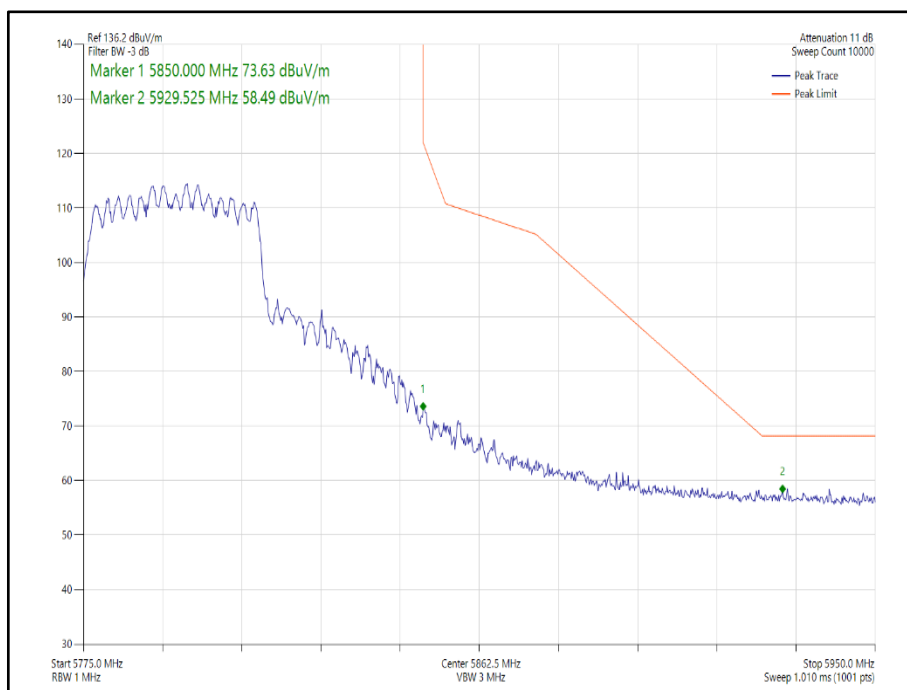

**Figure 224 - 802.11ax HE40 SDM, Cores 0-1, 52-44 - 5670 MHz
Band Edge Frequency 5725 MHz**

**Figure 225 - 802.11n HT40 CDD, Cores 0-1 - 5755 MHz
Band Edge Frequency 5725 MHz**

**Figure 226 - 802.11n HT40 SDM, Cores 0-1 - 5755 MHz
Band Edge Frequency 5725 MHz**

**Figure 227 - 802.11ax HE40 CDD, Cores 0-1, SU - 5755 MHz
Band Edge Frequency 5725 MHz**

**Figure 228 - 802.11ax HE40 CDD, Cores 0-1, 26-0 - 5755 MHz
Band Edge Frequency 5725 MHz**

**Figure 229 - 802.11ax HE40 SDM, Cores 0-1, SU - 5755 MHz
Band Edge Frequency 5725 MHz**

**Figure 230 - 802.11ax HE40 SDM, Cores 0-1, 26-0 - 5755 MHz
Band Edge Frequency 5725 MHz**

**Figure 231 - 802.11n HT40 CDD, Cores 0-1 - 5795 MHz
Band Edge Frequency 5850 MHz**

**Figure 232 - 802.11n HT40 SDM, Cores 0-1 - 5795 MHz
Band Edge Frequency 5850 MHz**