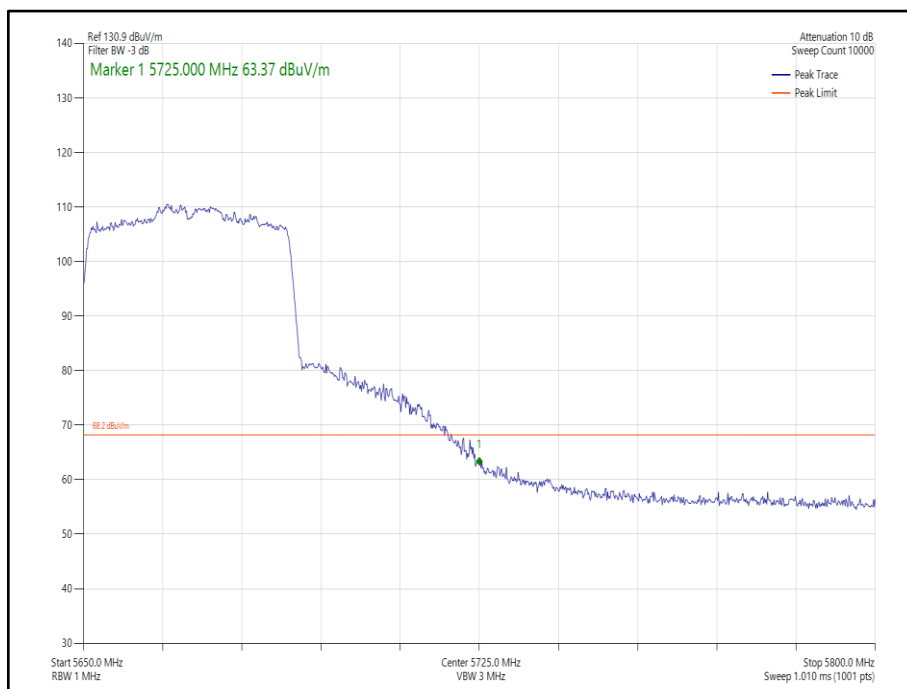

**Figure 200 - 802.11ax HE20 SDM, Cores 0-1, 26-8 - 5825 MHz
Band Edge Frequency 5850 MHz**

40 MHz Bandwidth (SISO)

Mode	Data Rate /MCS	Resource size	Resource Index	TX Frequency (MHz)	Band Edge Frequency (MHz)	Level (dBuV/m)
802.11n HT40, Core 1	MCS 2	-	-	5510	5470	63.28
802.11ax HE40, Core 1	MCS 4x1	SU	-	5510	5470	63.64
802.11ax HE40, Core 1	MCS 11x1	52	37	5510	5470	57.26
802.11n HT40, Core 1	MCS 7	-	-	5670	5725	63.68
802.11ax HE40, Core 1	MCS 4x1	SU	-	5670	5725	63.37
802.11ax HE40, Core 1	MCS 11x1	52	44	5670	5725	57.36
802.11n HT40, Core 1	MCS 7	-	-	5755	5725	57.69
802.11ax HE40, Core 1	MCS 11x1	SU	-	5755	5725	57.98
802.11ax HE40, Core 1	MCS 11x1	26	0	5755	5725	56.65
802.11n HT40, Core 1	MCS 4	-	-	5795	5850	57.29
802.11ax HE40, Core 1	MCS 4x1	SU	-	5795	5850	58.76
802.11ax HE40, Core 1	MCS 11x1	26	17	5795	5850	56.83

Table 482 - SISO Authorised Band Edge Results

**Figure 201 - 802.11n HT40, Core 1 - 5510 MHz
 Band Edge Frequency 5470 MHz**

**Figure 202 - 802.11ax HE40, Core 1, SU - 5510 MHz
Band Edge Frequency 5470 MHz**

**Figure 203 - 802.11ax HE40, Core 1, 52-37 - 5510 MHz
Band Edge Frequency 5470 MHz**

**Figure 204 - 802.11n HT40, Core 1 - 5670 MHz
Band Edge Frequency 5725 MHz**

**Figure 205 - 802.11ax HE40, Core 1, SU - 5670 MHz
Band Edge Frequency 5725 MHz**