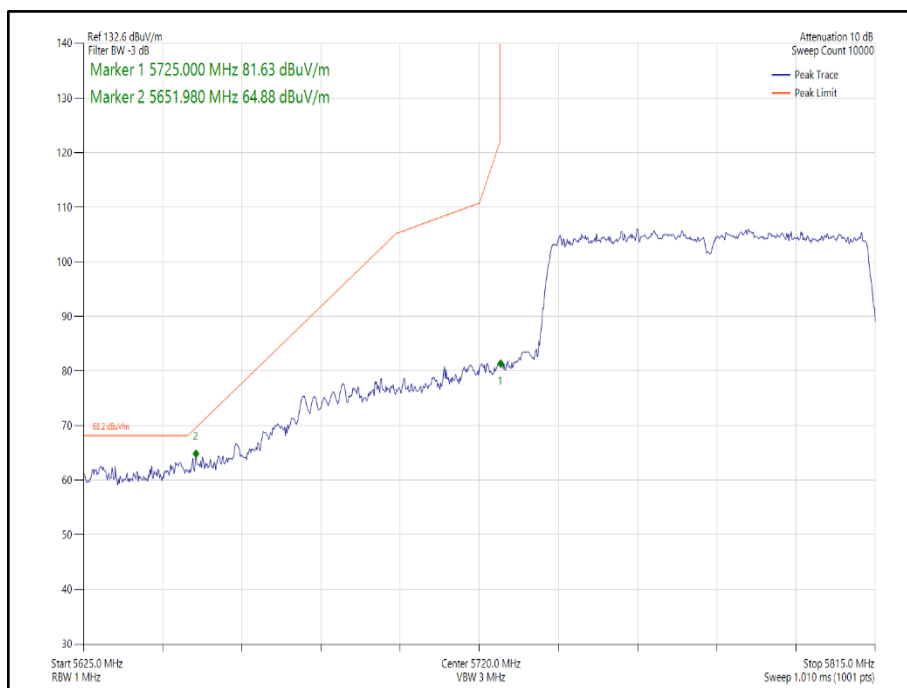

Table 484 - SISO Authorised Band Edge Results

**Figure 237 - 802.11ac VHT80 Core 1 - 5530 MHz
 Band Edge Frequency 5470 MHz**

**Figure 238 - 802.11ax HE80 Core 1 SU - 5530 MHz
Band Edge Frequency 5470 MHz**

**Figure 239 - 802.11ax HE80 Core 1 52-37- 5530 MHz
Band Edge Frequency 5470 MHz**

**Figure 240 - 802.11ac VHT80 Core 1 - 5610 MHz
Band Edge Frequency 5725 MHz**

**Figure 241 - 802.11ax HE80 Core 1 SU - 5610 MHz
Band Edge Frequency 5725 MHz**

**Figure 242 - 802.11ax HE80 Core 1 52-52 - 5610 MHz
Band Edge Frequency 5725 MHz**

**Figure 243 - 802.11ac VHT80 Core 1 - 5775 MHz
Band Edge Frequency 5725 MHz**

**Figure 244 - 802.11ax HE80 Core 1 SU - 5775 MHz
Band Edge Frequency 5725 MHz**