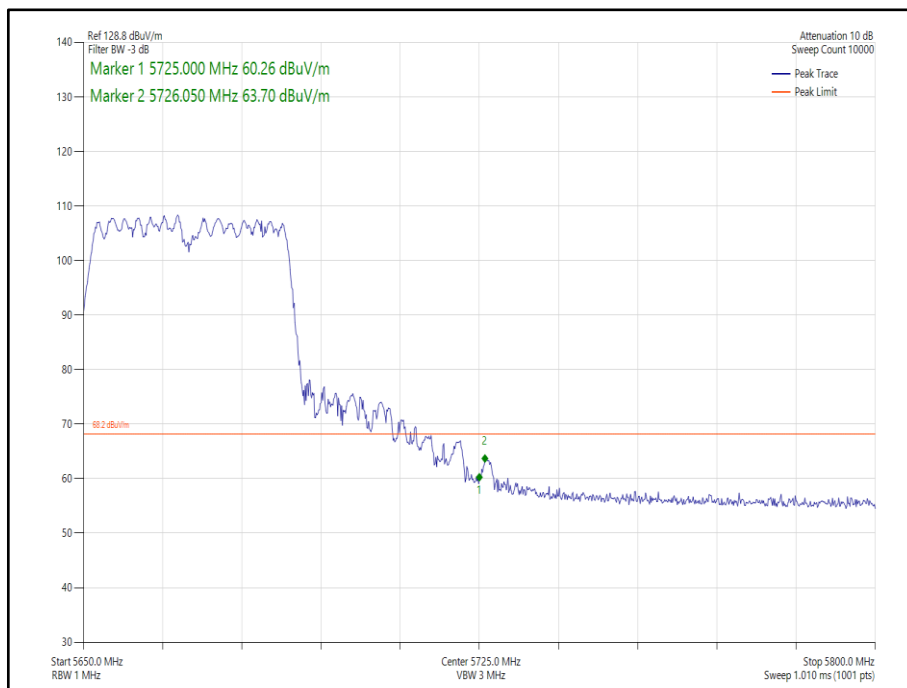

**Figure 215 - 802.11ax HE40 CDD, Cores 0-1, SU - 5510 MHz
Band Edge Frequency 5470 MHz**

**Figure 216 - 802.11ax HE40 CDD, Cores 0-1, 52-37 - 5510 MHz
Band Edge Frequency 5470 MHz**

**Figure 217 - 802.11ax HE40 SDM, Cores 0-1, SU - 5510 MHz
Band Edge Frequency 5470 MHz**

**Figure 218 - 802. 11ax HE40 SDM, Cores 0-1, 26-0 - 5510 MHz
Band Edge Frequency 5470 MHz**

**Figure 219 - 802.11n HT40 CDD, Cores 0-1 - 5670 MHz
Band Edge Frequency 5725 MHz**

**Figure 220 - 802.11n HT40 SDM, Cores 0-1 - 5670 MHz
Band Edge Frequency 5725 MHz**