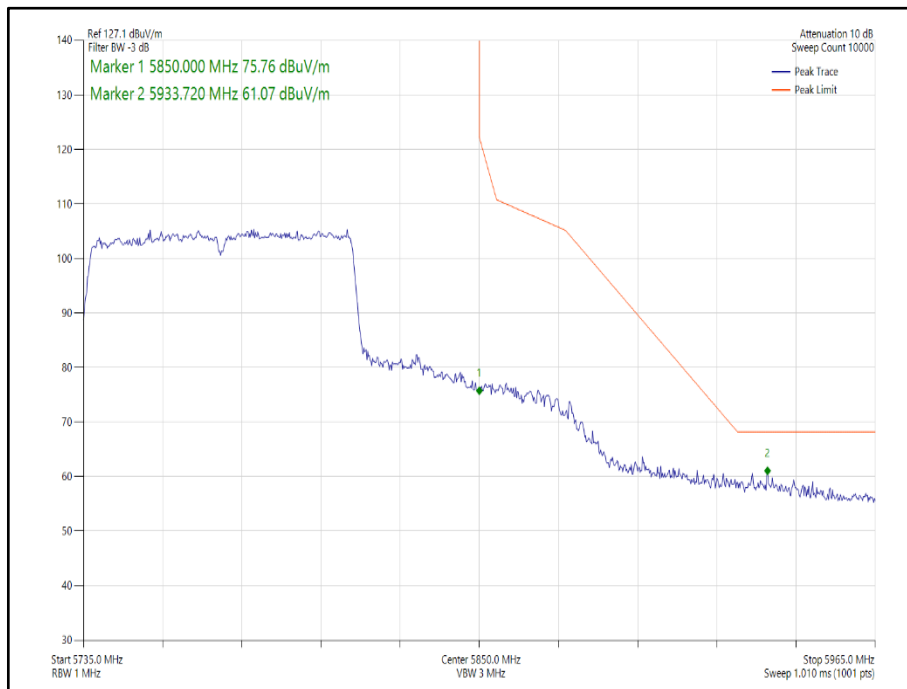

**Figure 239 - 802.11ax HE80 Core 1 52-37- 5530 MHz
Band Edge Frequency 5470 MHz**

**Figure 240 - 802.11ac VHT80 Core 1 - 5610 MHz
Band Edge Frequency 5725 MHz**

**Figure 241 - 802.11ax HE80 Core 1 SU - 5610 MHz
Band Edge Frequency 5725 MHz**

**Figure 242 - 802.11ax HE80 Core 1 52-52 - 5610 MHz
Band Edge Frequency 5725 MHz**

**Figure 243 - 802.11ac VHT80 Core 1 - 5775 MHz
Band Edge Frequency 5725 MHz**

**Figure 244 - 802.11ax HE80 Core 1 SU - 5775 MHz
Band Edge Frequency 5725 MHz**

**Figure 245 - 802.11ax HE80 Core 1 26-0 - 5775 MHz
Band Edge Frequency 5725 MHz**

**Figure 246 - 802.11ac VHT80 Core 1 - 5775 MHz
Band Edge Frequency 5850 MHz**

**Figure 247 - 802.11ax HE80 Core 1 SU - 5775 MHz
Band Edge Frequency 5850 MHz**