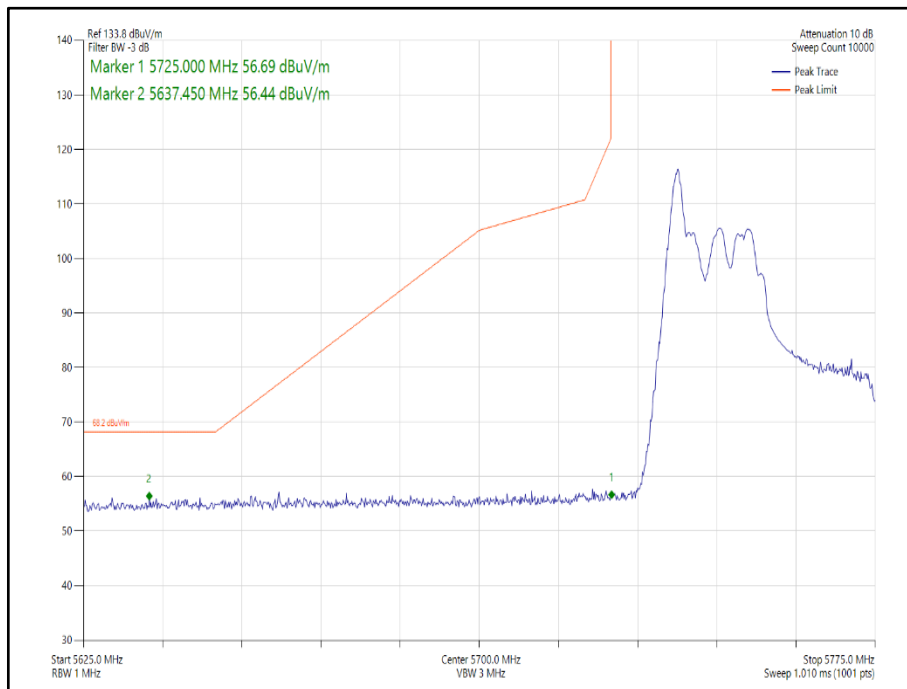

**Figure 224 - 802.11ax HE40 SDM, Cores 0-1, 52-44 - 5670 MHz
Band Edge Frequency 5725 MHz**

**Figure 225 - 802.11n HT40 CDD, Cores 0-1 - 5755 MHz
Band Edge Frequency 5725 MHz**

**Figure 226 - 802.11n HT40 SDM, Cores 0-1 - 5755 MHz
Band Edge Frequency 5725 MHz**

**Figure 227 - 802.11ax HE40 CDD, Cores 0-1, SU - 5755 MHz
Band Edge Frequency 5725 MHz**

**Figure 228 - 802.11ax HE40 CDD, Cores 0-1, 26-0 - 5755 MHz
Band Edge Frequency 5725 MHz**

**Figure 229 - 802.11ax HE40 SDM, Cores 0-1, SU - 5755 MHz
Band Edge Frequency 5725 MHz**