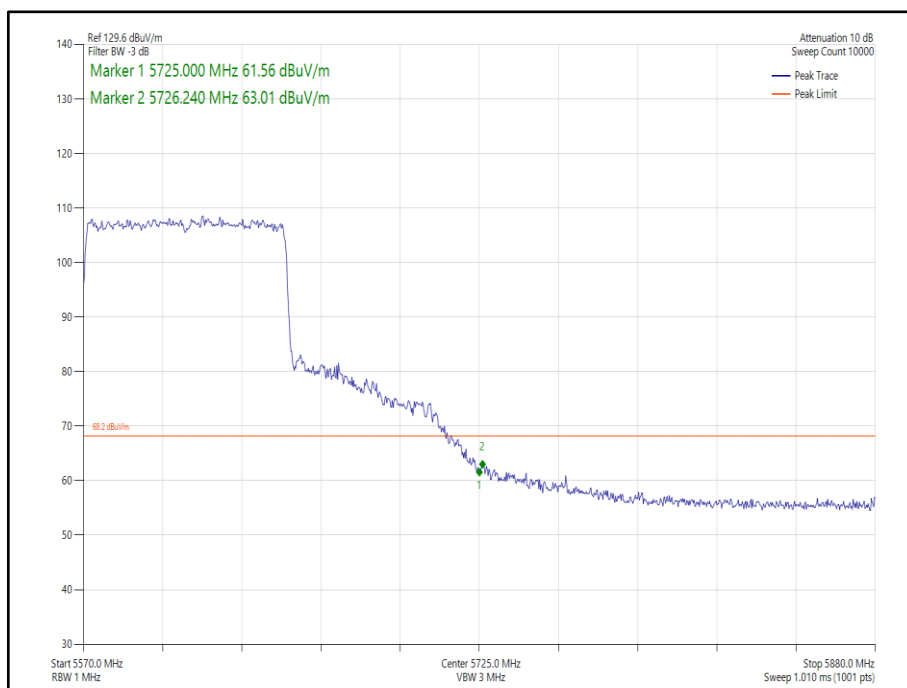

**Figure 251 - 802.11ax HE80 CDD, Cores 0-1, SU - 5530 MHz
Band Edge Frequency 5470 MHz**

**Figure 252 - 802.11ax HE80 CDD, Cores 0-1, 52-37- 5530 MHz
Band Edge Frequency 5470 MHz**

**Figure 253 - 802.11ax HE80 SDM, Cores 0-1, SU - 5530 MHz
Band Edge Frequency 5470 MHz**

**Figure 254 - 802.11ax HE80 SDM, Cores 0-1, 52-37 - 5530 MHz
Band Edge Frequency 5470 MHz**

**Figure 255 - 802.11ac VHT80 CDD, Cores 0-1 - 5610 MHz
Band Edge Frequency 5725 MHz**

**Figure 256 - 802.11ac VHT80 SDM, Cores 0-1 - 5610 MHz
Band Edge Frequency 5725 MHz**

**Figure 257 - 802.11ax HE80 CDD, Cores 0-1, SU - 5610 MHz
Band Edge Frequency 5725 MHz**

**Figure 258 - 802.11ax HE80 CDD, Cores 0-1, 52-52- 5610 MHz
Band Edge Frequency 5725 MHz**

**Figure 259 - 802.11ax HE80 SDM, Cores 0-1, SU - 5610 MHz
Band Edge Frequency 5725 MHz**