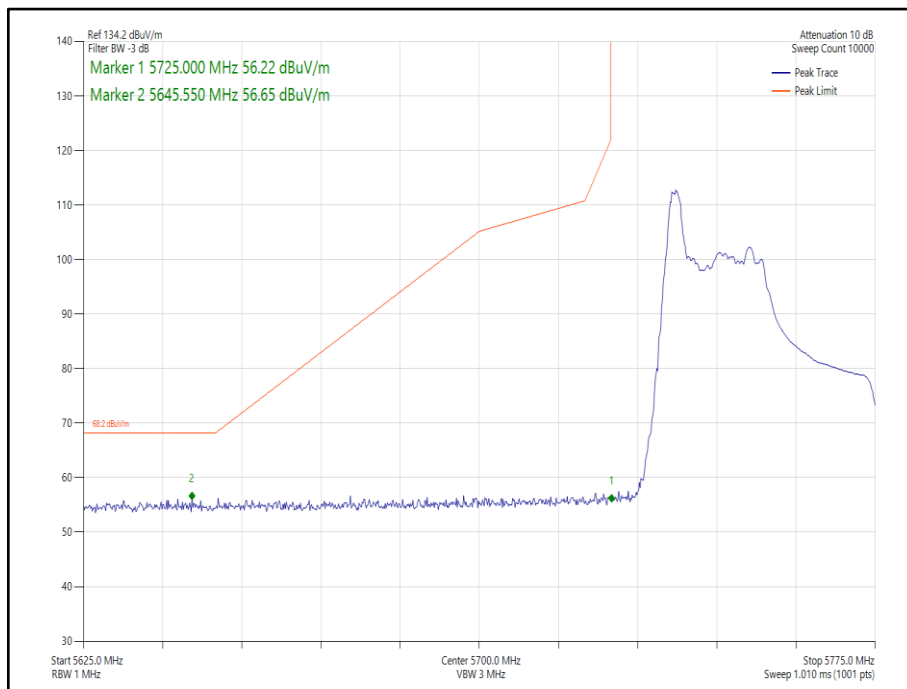

**Figure 203 - 802.11ax HE40, Core 1, 52-37 - 5510 MHz
Band Edge Frequency 5470 MHz**

**Figure 204 - 802.11n HT40, Core 1 - 5670 MHz
Band Edge Frequency 5725 MHz**

**Figure 205 - 802.11ax HE40, Core 1, SU - 5670 MHz
Band Edge Frequency 5725 MHz**

**Figure 206 - 802.11ax HE40, Core 1, 52-44 - 5670 MHz
Band Edge Frequency 5725 MHz**

**Figure 207 - 802.11n HT40, Core 1 - 5755 MHz
Band Edge Frequency 5725 MHz**

**Figure 208 - 802.11ax HE40, Core 1, SU - 5755 MHz
Band Edge Frequency 5725 MHz**