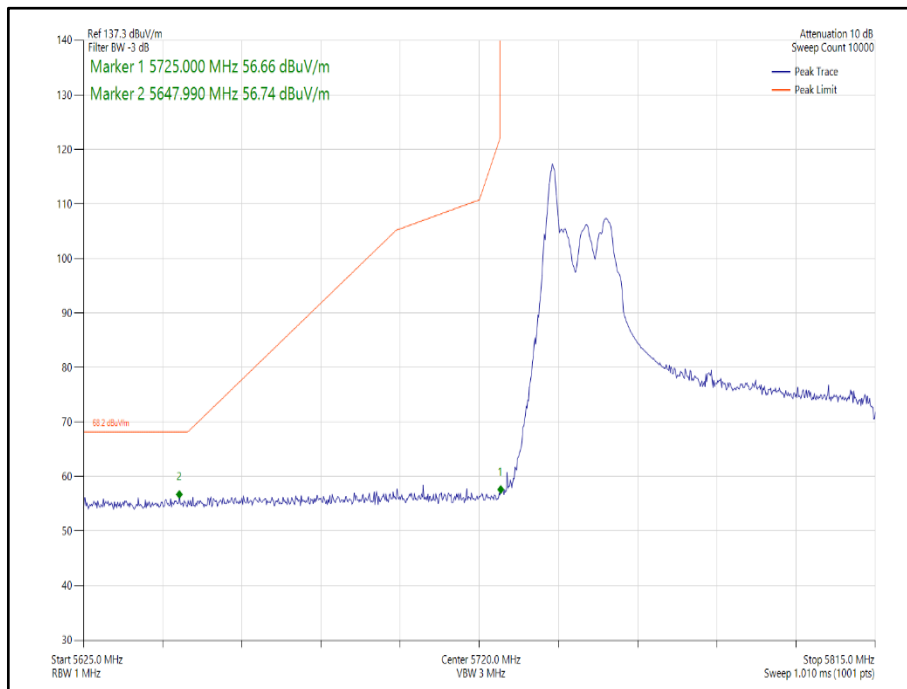

**Figure 257 - 802.11ax HE80 CDD, Cores 0-1, SU - 5610 MHz
Band Edge Frequency 5725 MHz**

**Figure 258 - 802.11ax HE80 CDD, Cores 0-1, 52-52- 5610 MHz
Band Edge Frequency 5725 MHz**

**Figure 259 - 802.11ax HE80 SDM, Cores 0-1, SU - 5610 MHz
Band Edge Frequency 5725 MHz**

**Figure 260 - 802.11ax HE80 SDM, Cores 0-1, 52-52 - 5610 MHz
Band Edge Frequency 5725 MHz**

**Figure 261 - 802.11ac VHT80 CDD, Cores 0-1 - 5775 MHz
Band Edge Frequency 5725 MHz**

**Figure 262 - 802.11ac VHT80 SDM, Cores 0-1 - 5775 MHz
Band Edge Frequency 5725 MHz**

**Figure 263 - 802.11ax HE80 CDD, Cores 0-1, SU - 5775 MHz
Band Edge Frequency 5725 MHz**

**Figure 264 - 802.11ax HE80 CDD, Cores 0-1, 26-0 - 5775 MHz
Band Edge Frequency 5725 MHz**

**Figure 265 - 802.11ax HE80 SDM, Cores 0-1, SU - 5775 MHz
Band Edge Frequency 5725 MHz**