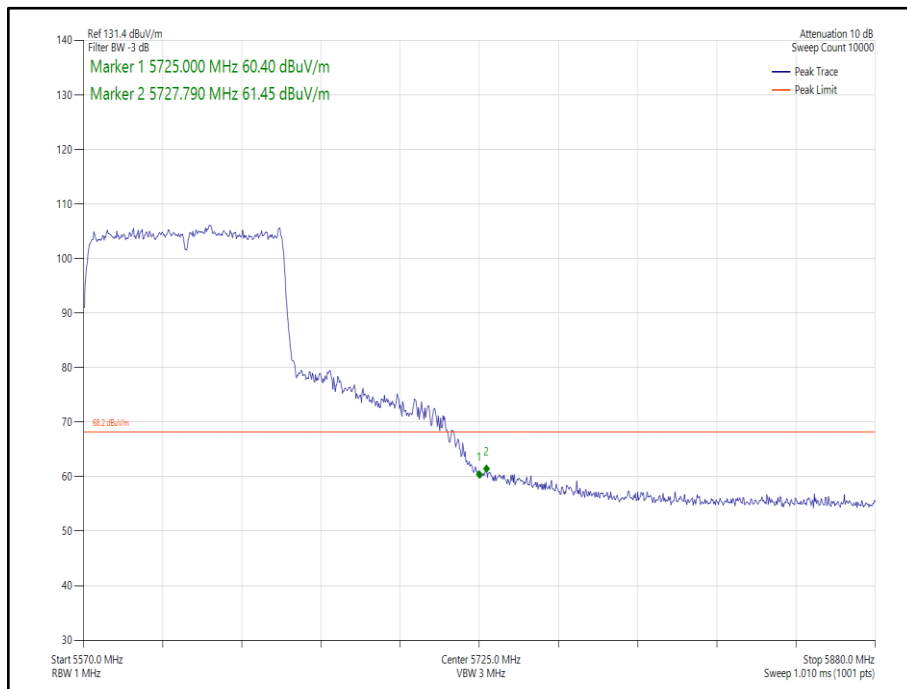

Table 484 - SISO Authorised Band Edge Results

**Figure 237 - 802.11ac VHT80 Core 1 - 5530 MHz
 Band Edge Frequency 5470 MHz**

**Figure 238 - 802.11ax HE80 Core 1 SU - 5530 MHz
Band Edge Frequency 5470 MHz**

**Figure 239 - 802.11ax HE80 Core 1 52-37- 5530 MHz
Band Edge Frequency 5470 MHz**

**Figure 240 - 802.11ac VHT80 Core 1 - 5610 MHz
Band Edge Frequency 5725 MHz**

**Figure 241 - 802.11ax HE80 Core 1 SU - 5610 MHz
Band Edge Frequency 5725 MHz**