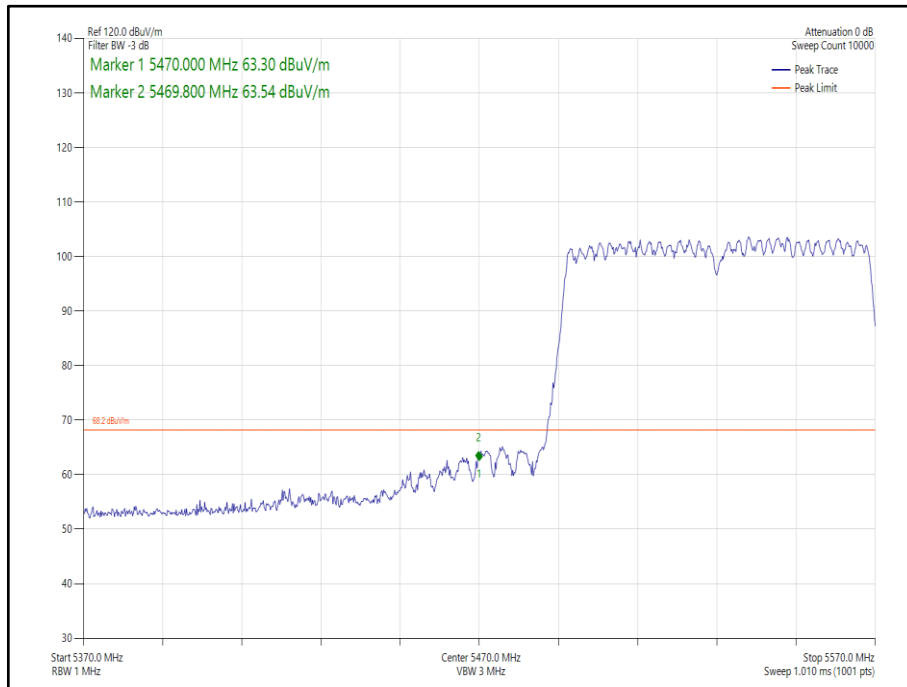

802.11ax HE80 CDD, Cores 0-1	MCS 2x1	SU	-	5775	5850	63.60
802.11ax HE80 CDD, Cores 0-1	MCS 11x1	26	36	5775	5850	54.63
802.11ax HE80 SDM, Cores 0-1	MCS 11x2	SU	-	5775	5850	63.57
802.11ax HE80 SDM, Cores 0-1	MCS 11x2	26	36	5775	5850	54.83

Table 485 - MIMO 2TX Authorised Band Edge Results