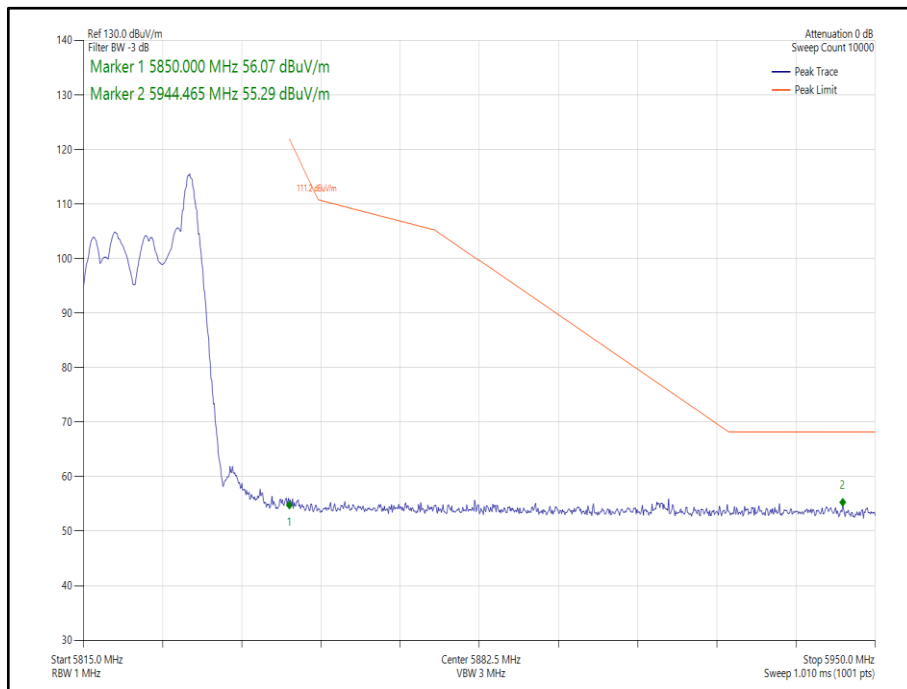

**Figure 191 - - 802.11ax HE20 CDD, Cores 0-1, SU - 5745 MHz
Band Edge Frequency 5725 MHz**

**Figure 192 - 802.11ax HE20 CDD, Cores 0-1, 26-0 - 5745 MHz
Band Edge Frequency 5725 MHz**

**Figure 193 - - 802.11ax HE20 SDM, Cores 0-1, SU - 5745 MHz
Band Edge Frequency 5725 MHz**

**Figure 194 - 802.11x HE20 SDM, Cores 0-1, 26-0 - 5745 MHz
Band Edge Frequency 5725 MHz**

**Figure 195 - 802.11n HT20 CDD, Cores 0-1 - 5825 MHz
Band Edge Frequency 5850 MHz**

**Figure 196 - 802.11n HT20 SDM, Cores 0-1 - 5825 MHz
Band Edge Frequency 5850 MHz**

**Figure 197 - - 802.11ax HE20 CDD, Cores 0-1, SU - 5825 MHz
Band Edge Frequency 5850 MHz**

**Figure 198 - 802.11ax HE20 CDD, Cores 0-1, 26-8 - 5825 MHz
Band Edge Frequency 5850 MHz**

**Figure 199 - - 802.11ax HE20 SDM, Cores 0-1, SU - 5825 MHz
Band Edge Frequency 5850 MHz**