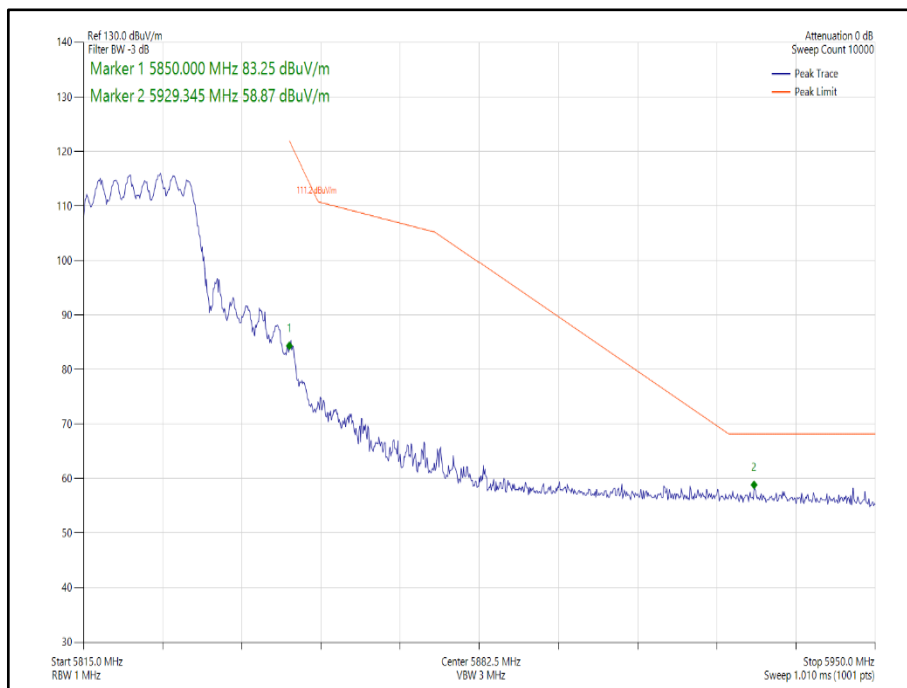

**Figure 188 - 802.11ax HE20 SDM, Cores 0-1, 52-40 - 5700 MHz
Band Edge Frequency 5725 MHz**

**Figure 189 - 802.11n HT20 CDD, Cores 0-1 - 5745 MHz
Band Edge Frequency 5725 MHz**

**Figure 190 - 802.11n HT20 SDM, Cores 0-1 - 5745 MHz
Band Edge Frequency 5725 MHz**

**Figure 191 - - 802.11ax HE20 CDD, Cores 0-1, SU - 5745 MHz
Band Edge Frequency 5725 MHz**

**Figure 192 - 802.11ax HE20 CDD, Cores 0-1, 26-0 - 5745 MHz
Band Edge Frequency 5725 MHz**

**Figure 193 - - 802.11ax HE20 SDM, Cores 0-1, SU - 5745 MHz
Band Edge Frequency 5725 MHz**

**Figure 194 - 802.11x HE20 SDM, Cores 0-1, 26-0 - 5745 MHz
Band Edge Frequency 5725 MHz**

**Figure 195 - 802.11n HT20 CDD, Cores 0-1 - 5825 MHz
Band Edge Frequency 5850 MHz**

**Figure 196 - 802.11n HT20 SDM, Cores 0-1 - 5825 MHz
Band Edge Frequency 5850 MHz**