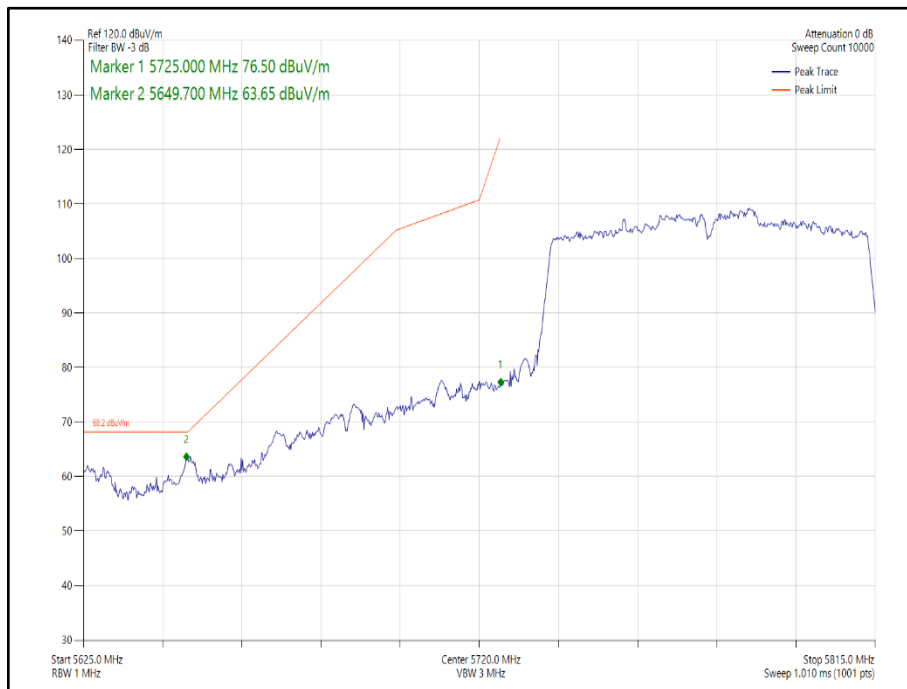

**Figure 254 - 802.11ax HE80 SDM, Cores 0-1, 52-37 - 5530 MHz
Band Edge Frequency 5470 MHz**

**Figure 255 - 802.11ac VHT80 CDD, Cores 0-1 - 5610 MHz
Band Edge Frequency 5725 MHz**

**Figure 256 - 802.11ac VHT80 SDM, Cores 0-1 - 5610 MHz
Band Edge Frequency 5725 MHz**

**Figure 257 - 802.11ax HE80 CDD, Cores 0-1, SU - 5610 MHz
Band Edge Frequency 5725 MHz**

**Figure 258 - 802.11ax HE80 CDD, Cores 0-1, 52-52- 5610 MHz
Band Edge Frequency 5725 MHz**

**Figure 259 - 802.11ax HE80 SDM, Cores 0-1, SU - 5610 MHz
Band Edge Frequency 5725 MHz**

**Figure 260 - 802.11ax HE80 SDM, Cores 0-1, 52-52 - 5610 MHz
Band Edge Frequency 5725 MHz**

**Figure 261 - 802.11ac VHT80 CDD, Cores 0-1 - 5775 MHz
Band Edge Frequency 5725 MHz**

**Figure 262 - 802.11ac VHT80 SDM, Cores 0-1 - 5775 MHz
Band Edge Frequency 5725 MHz**