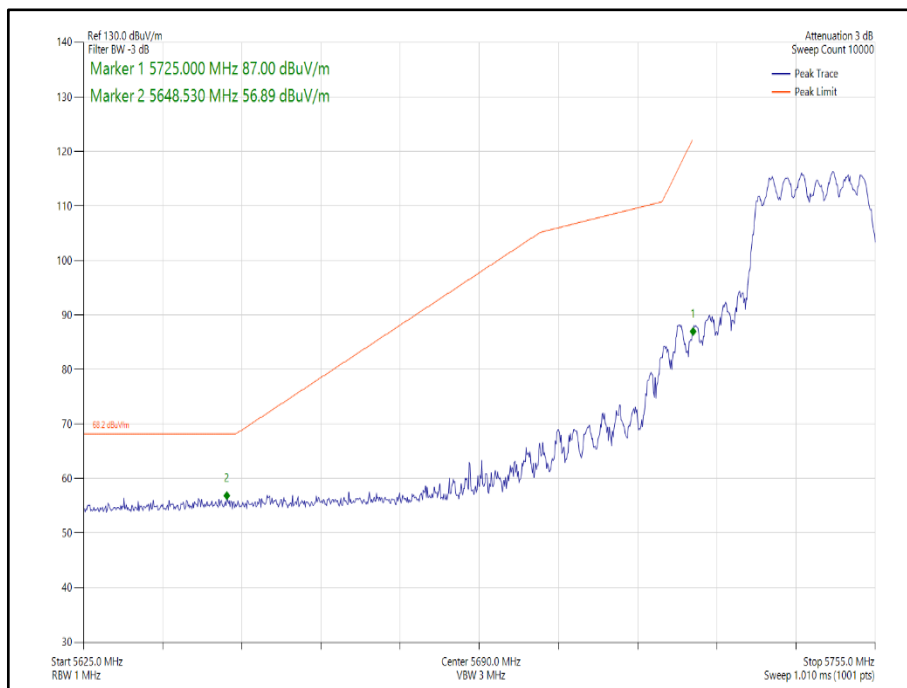

**Figure 188 - 802.11ax HE20 SDM, Cores 0-1, 52-40 - 5700 MHz
Band Edge Frequency 5725 MHz**

**Figure 189 - 802.11n HT20 CDD, Cores 0-1 - 5745 MHz
Band Edge Frequency 5725 MHz**

**Figure 190 - 802.11n HT20 SDM, Cores 0-1 - 5745 MHz
Band Edge Frequency 5725 MHz**

**Figure 191 - - 802.11ax HE20 CDD, Cores 0-1, SU - 5745 MHz
Band Edge Frequency 5725 MHz**

**Figure 192 - 802.11ax HE20 CDD, Cores 0-1, 26-0 - 5745 MHz
Band Edge Frequency 5725 MHz**

**Figure 193 - - 802.11ax HE20 SDM, Cores 0-1, SU - 5745 MHz
Band Edge Frequency 5725 MHz**

**Figure 194 - 802.11x HE20 SDM, Cores 0-1, 26-0 - 5745 MHz
Band Edge Frequency 5725 MHz**

**Figure 195 - 802.11n HT20 CDD, Cores 0-1 - 5825 MHz
Band Edge Frequency 5850 MHz**

**Figure 196 - 802.11n HT20 SDM, Cores 0-1 - 5825 MHz
Band Edge Frequency 5850 MHz**