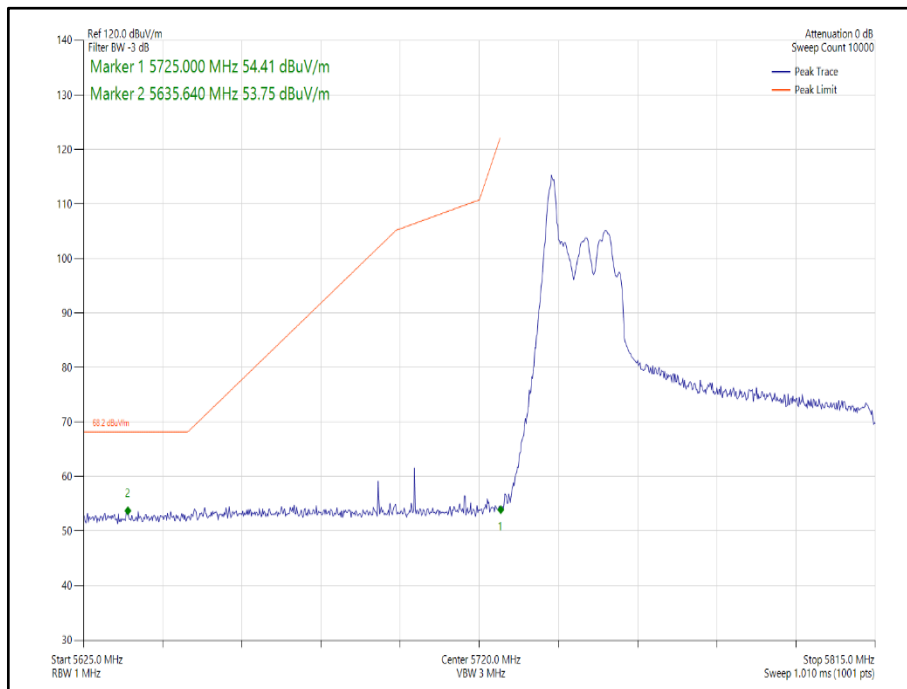

**Figure 257 - 802.11ax HE80 CDD, Cores 0-1, SU - 5610 MHz
Band Edge Frequency 5725 MHz**

**Figure 258 - 802.11ax HE80 CDD, Cores 0-1, 52-52- 5610 MHz
Band Edge Frequency 5725 MHz**

**Figure 259 - 802.11ax HE80 SDM, Cores 0-1, SU - 5610 MHz
Band Edge Frequency 5725 MHz**

**Figure 260 - 802.11ax HE80 SDM, Cores 0-1, 52-52 - 5610 MHz
Band Edge Frequency 5725 MHz**

**Figure 261 - 802.11ac VHT80 CDD, Cores 0-1 - 5775 MHz
Band Edge Frequency 5725 MHz**

**Figure 262 - 802.11ac VHT80 SDM, Cores 0-1 - 5775 MHz
Band Edge Frequency 5725 MHz**

**Figure 263 - 802.11ax HE80 CDD, Cores 0-1, SU - 5775 MHz
Band Edge Frequency 5725 MHz**

**Figure 264 - 802.11ax HE80 CDD, Cores 0-1, 26-0 - 5775 MHz
Band Edge Frequency 5725 MHz**

**Figure 265 - 802.11ax HE80 SDM, Cores 0-1, SU - 5775 MHz
Band Edge Frequency 5725 MHz**