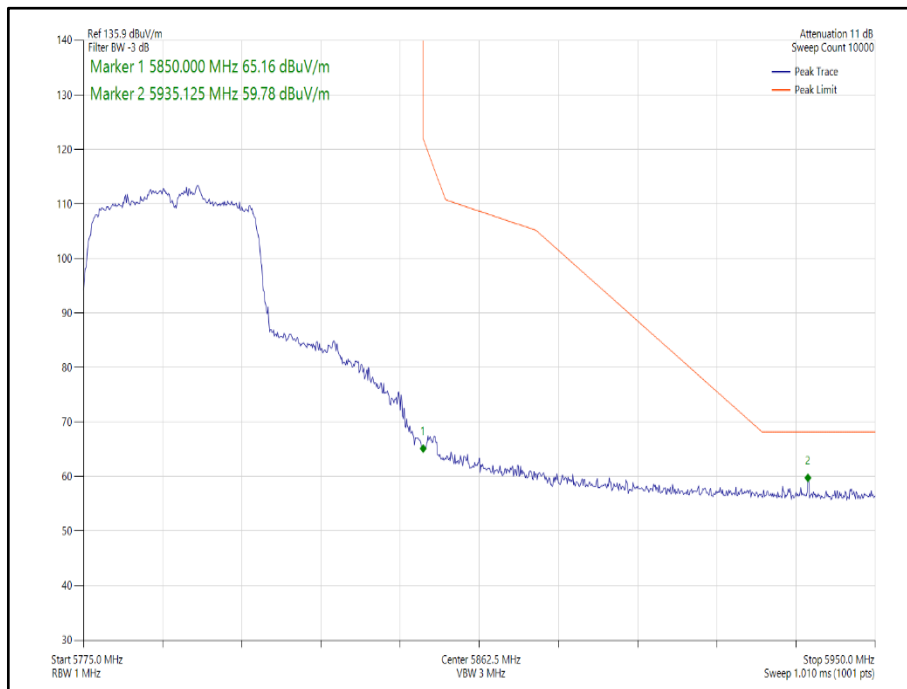

**Figure 224 - 802.11ax HE40 SDM, Cores 0-1, 52-44 - 5670 MHz
Band Edge Frequency 5725 MHz**

**Figure 225 - 802.11n HT40 CDD, Cores 0-1 - 5755 MHz
Band Edge Frequency 5725 MHz**

**Figure 226 - 802.11n HT40 SDM, Cores 0-1 - 5755 MHz
Band Edge Frequency 5725 MHz**

**Figure 227 - 802.11ax HE40 CDD, Cores 0-1, SU - 5755 MHz
Band Edge Frequency 5725 MHz**

**Figure 228 - 802.11ax HE40 CDD, Cores 0-1, 26-0 - 5755 MHz
Band Edge Frequency 5725 MHz**

**Figure 229 - 802.11ax HE40 SDM, Cores 0-1, SU - 5755 MHz
Band Edge Frequency 5725 MHz**

**Figure 230 - 802.11ax HE40 SDM, Cores 0-1, 26-0 - 5755 MHz
Band Edge Frequency 5725 MHz**

**Figure 231 - 802.11n HT40 CDD, Cores 0-1 - 5795 MHz
Band Edge Frequency 5850 MHz**

**Figure 232 - 802.11n HT40 SDM, Cores 0-1 - 5795 MHz
Band Edge Frequency 5850 MHz**