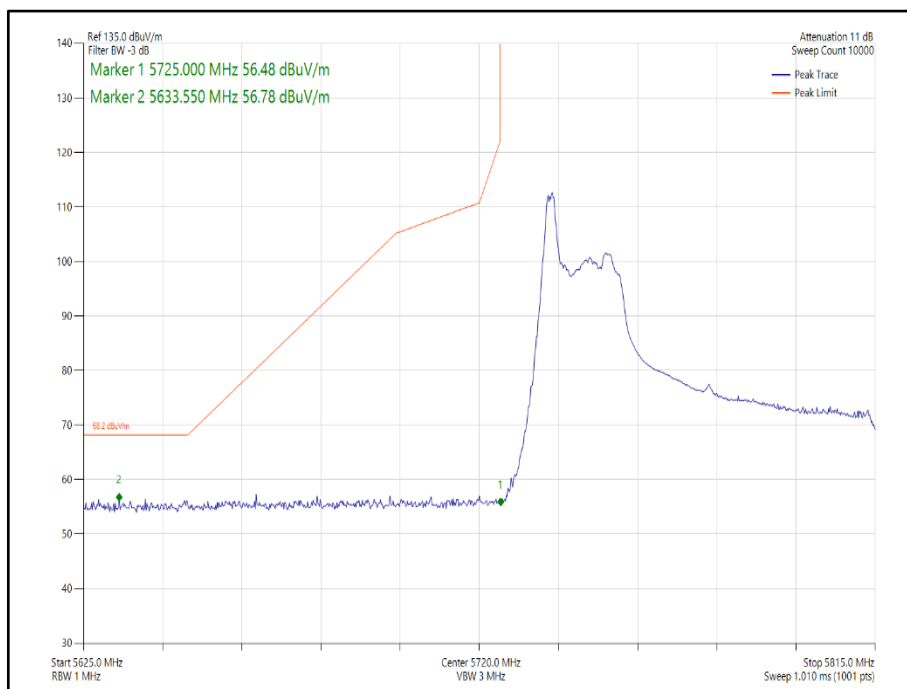

Table 484 - SISO Authorised Band Edge Results

**Figure 237 - 802.11ac VHT80 Core 1 - 5530 MHz
 Band Edge Frequency 5470 MHz**

**Figure 238 - 802.11ax HE80 Core 1 SU - 5530 MHz
Band Edge Frequency 5470 MHz**

**Figure 239 - 802.11ax HE80 Core 1 52-37- 5530 MHz
Band Edge Frequency 5470 MHz**

**Figure 240 - 802.11ac VHT80 Core 1 - 5610 MHz
Band Edge Frequency 5725 MHz**

**Figure 241 - 802.11ax HE80 Core 1 SU - 5610 MHz
Band Edge Frequency 5725 MHz**

**Figure 242 - 802.11ax HE80 Core 1 52-52 - 5610 MHz
Band Edge Frequency 5725 MHz**

**Figure 243 - 802.11ac VHT80 Core 1 - 5775 MHz
Band Edge Frequency 5725 MHz**

**Figure 244 - 802.11ax HE80 Core 1 SU - 5775 MHz
Band Edge Frequency 5725 MHz**

**Figure 245 - 802.11ax HE80 Core 1 26-0 - 5775 MHz
Band Edge Frequency 5725 MHz**

**Figure 246 - 802.11ac VHT80 Core 1 - 5775 MHz
Band Edge Frequency 5850 MHz**

**Figure 247 - 802.11ax HE80 Core 1 SU - 5775 MHz
Band Edge Frequency 5850 MHz**