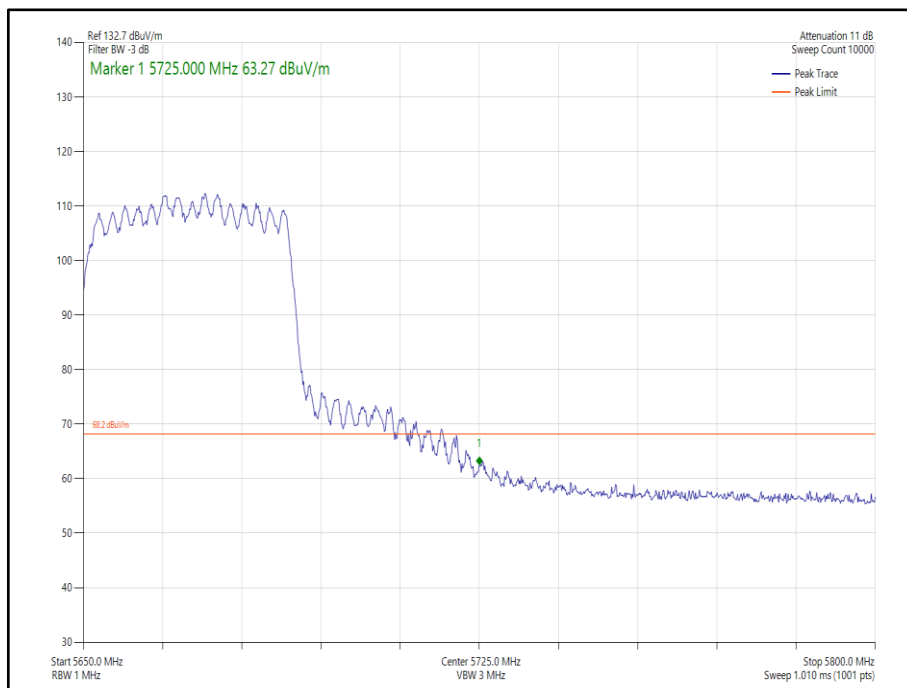

**Figure 215 - 802.11ax HE40 CDD, Cores 0-1, SU - 5510 MHz
Band Edge Frequency 5470 MHz**

**Figure 216 - 802.11ax HE40 CDD, Cores 0-1, 52-37 - 5510 MHz
Band Edge Frequency 5470 MHz**

**Figure 217 - 802.11ax HE40 SDM, Cores 0-1, SU - 5510 MHz
Band Edge Frequency 5470 MHz**

**Figure 218 - 802. 11ax HE40 SDM, Cores 0-1, 26-0 - 5510 MHz
Band Edge Frequency 5470 MHz**

**Figure 219 - 802.11n HT40 CDD, Cores 0-1 - 5670 MHz
Band Edge Frequency 5725 MHz**

**Figure 220 - 802.11n HT40 SDM, Cores 0-1 - 5670 MHz
Band Edge Frequency 5725 MHz**