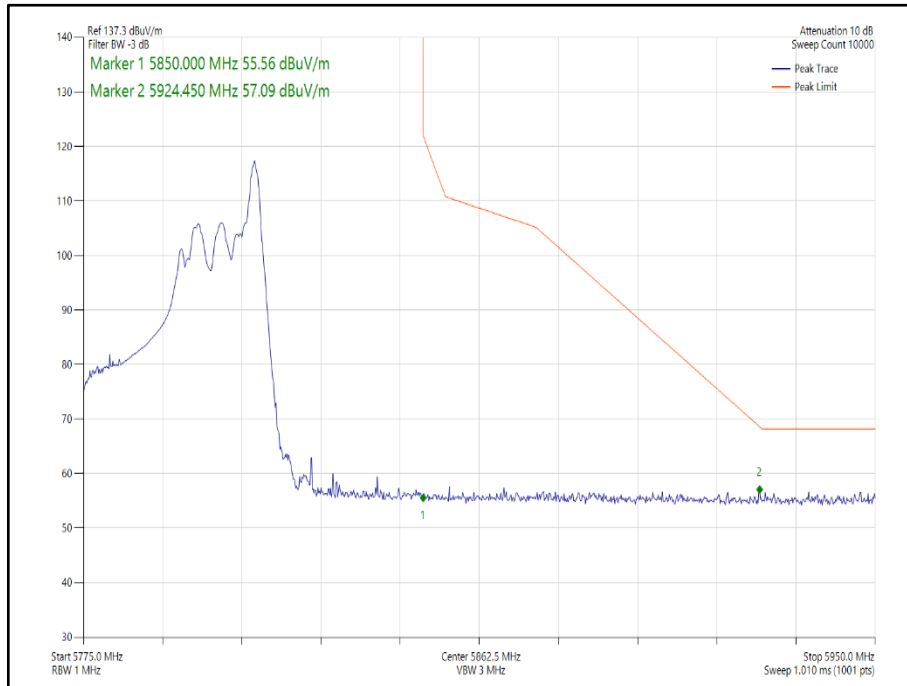

**Figure 227 - 802.11ax HE40 CDD, Cores 0-1, SU - 5755 MHz
Band Edge Frequency 5725 MHz**

**Figure 228 - 802.11ax HE40 CDD, Cores 0-1, 26-0 - 5755 MHz
Band Edge Frequency 5725 MHz**

**Figure 229 - 802.11ax HE40 SDM, Cores 0-1, SU - 5755 MHz
Band Edge Frequency 5725 MHz**

**Figure 230 - 802.11ax HE40 SDM, Cores 0-1, 26-0 - 5755 MHz
Band Edge Frequency 5725 MHz**

**Figure 231 - 802.11n HT40 CDD, Cores 0-1 - 5795 MHz
Band Edge Frequency 5850 MHz**

**Figure 232 - 802.11n HT40 SDM, Cores 0-1 - 5795 MHz
Band Edge Frequency 5850 MHz**

**Figure 233
- 802.11ax HE40 CDD, Cores 0-1, SU - 5795 MHz
Band Edge Frequency 5850 MHz**

**Figure 234 - 802.11ax HE40 CDD, Cores 0-1, 26-17 - 5795 MHz
Band Edge Frequency 5850 MHz**

**Figure 235 - 802.11ax HE40 SDM, Cores 0-1, SU - 5795 MHz
Band Edge Frequency 5850 MHz**