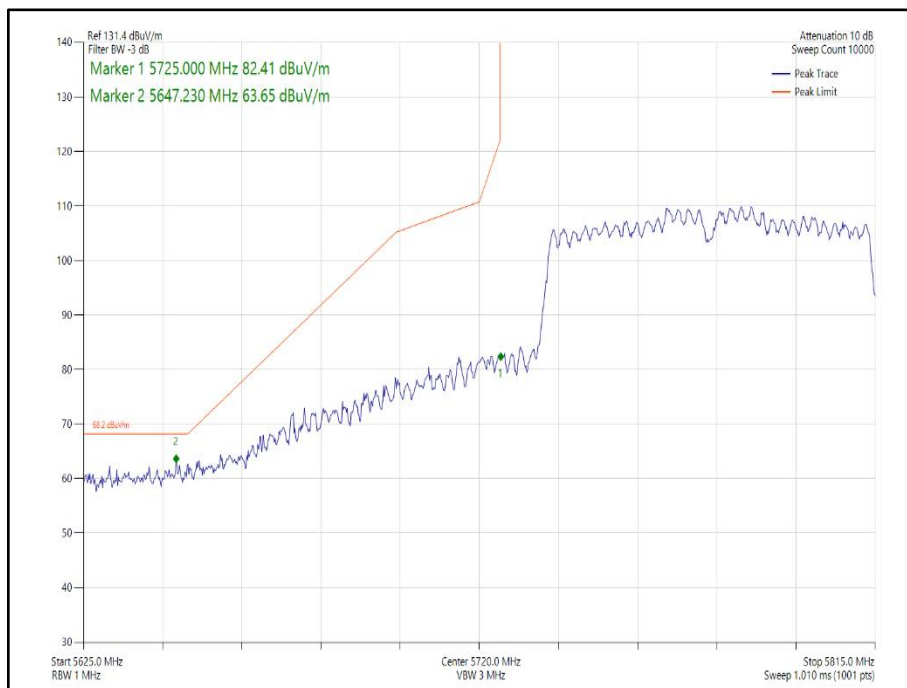

**Figure 254 - 802.11ax HE80 SDM, Cores 0-1, 52-37 - 5530 MHz
Band Edge Frequency 5470 MHz**

**Figure 255 - 802.11ac VHT80 CDD, Cores 0-1 - 5610 MHz
Band Edge Frequency 5725 MHz**

**Figure 256 - 802.11ac VHT80 SDM, Cores 0-1 - 5610 MHz
Band Edge Frequency 5725 MHz**

**Figure 257 - 802.11ax HE80 CDD, Cores 0-1, SU - 5610 MHz
Band Edge Frequency 5725 MHz**

**Figure 258 - 802.11ax HE80 CDD, Cores 0-1, 52-52- 5610 MHz
Band Edge Frequency 5725 MHz**

**Figure 259 - 802.11ax HE80 SDM, Cores 0-1, SU - 5610 MHz
Band Edge Frequency 5725 MHz**

**Figure 260 - 802.11ax HE80 SDM, Cores 0-1, 52-52 - 5610 MHz
Band Edge Frequency 5725 MHz**

**Figure 261 - 802.11ac VHT80 CDD, Cores 0-1 - 5775 MHz
Band Edge Frequency 5725 MHz**

**Figure 262 - 802.11ac VHT80 SDM, Cores 0-1 - 5775 MHz
Band Edge Frequency 5725 MHz**