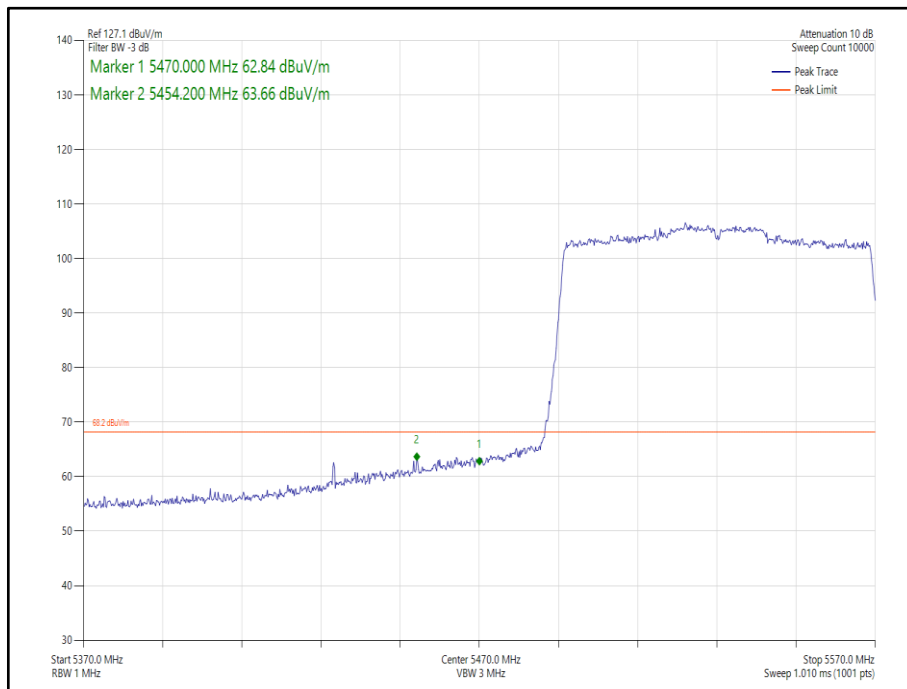

**Figure 233
- 802.11ax HE40 CDD, Cores 0-1, SU - 5795 MHz
Band Edge Frequency 5850 MHz**

**Figure 234 - 802.11ax HE40 CDD, Cores 0-1, 26-17 - 5795 MHz
Band Edge Frequency 5850 MHz**

**Figure 235 - 802.11ax HE40 SDM, Cores 0-1, SU - 5795 MHz
Band Edge Frequency 5850 MHz**

**Figure 236 - 802.11ax HE40 SDM, Cores 0-1, 26-17 - 5795 MHz
Band Edge Frequency 5850 MHz**

80 MHz Bandwidth (SISO)

Mode	Data Rate /MCS	Resource size	Resource Index	TX Frequency (MHz)	Band Edge Frequency (MHz)	Level (dBuV/m)
802.11ac VHT80, Core 1	MCS2x1	-	-	5530	5470	63.35
802.11ax HE80, Core 1	MCS2x1	SU	-	5530	5470	63.66
802.11ax HE80, Core 1	MCS11x1	52	37	5530	5470	59.86
802.11ac VHT80, Core 1	MCS7x1	-	-	5610	5725	61.45
802.11ax HE80, Core 1	MCS11x1	SU	-	5610	5725	63.06
802.11ax HE80, Core 1	MCS11x1	52	52	5610	5725	57.04
802.11ac VHT80, Core 1	MCS7x1	-	-	5775	5725	64.88
802.11ax HE80, Core 1	MCS4x1	SU	-	5775	5725	63.33
802.11ax HE80, Core 1	MCS11x1	26	0	5775	5725	56.78
802.11ac VHT80, Core 1	MCS7x1	-	-	5775	5850	61.07
802.11ax HE80, Core 1	MCS11x1	SU	-	5775	5850	60.26
802.11ax HE80, Core 1	MCS11x1	26	36	5775	5850	56.71

Table 484 - SISO Authorised Band Edge Results

**Figure 237 - 802.11ac VHT80 Core 1 - 5530 MHz
 Band Edge Frequency 5470 MHz**

**Figure 238 - 802.11ax HE80 Core 1 SU - 5530 MHz
Band Edge Frequency 5470 MHz**