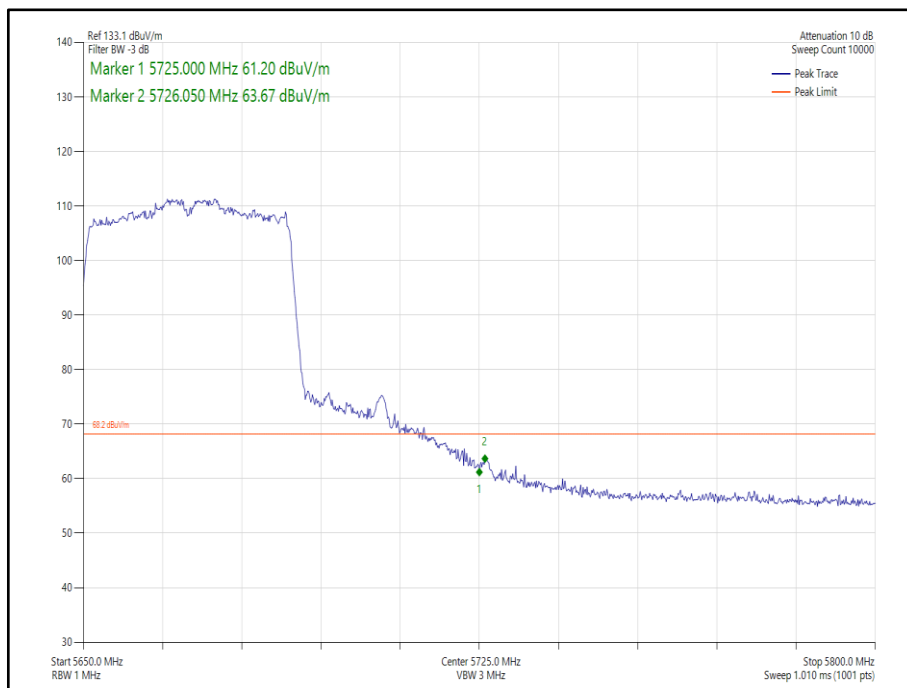

**Figure 218 - 802. 11ax HE40 SDM, Cores 0-1, 26-0 - 5510 MHz
Band Edge Frequency 5470 MHz**

**Figure 219 - 802.11n HT40 CDD, Cores 0-1 - 5670 MHz
Band Edge Frequency 5725 MHz**

**Figure 220 - 802.11n HT40 SDM, Cores 0-1 - 5670 MHz
Band Edge Frequency 5725 MHz**

**Figure 221 - 802.11ax HE40 CDD, Cores 0-1, SU - 5670 MHz
Band Edge Frequency 5725 MHz**

**Figure 222 - 802.11ax HE40 CDD, Cores 0-1, 52-44 - 5670 MHz
Band Edge Frequency 5725 MHz**

**Figure 223 - 802.11ax HE40 SDM, Cores 0-1, SU - 5670 MHz
Band Edge Frequency 5725 MHz**