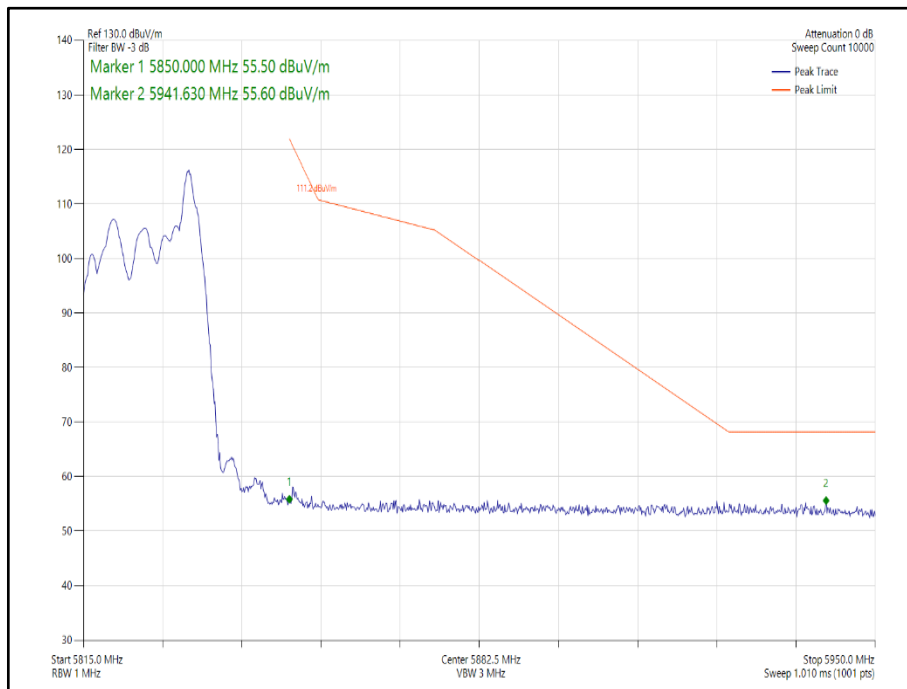

**Figure 191 - - 802.11ax HE20 CDD, Cores 0-1, SU - 5745 MHz
Band Edge Frequency 5725 MHz**

**Figure 192 - 802.11ax HE20 CDD, Cores 0-1, 26-0 - 5745 MHz
Band Edge Frequency 5725 MHz**

**Figure 193 - - 802.11ax HE20 SDM, Cores 0-1, SU - 5745 MHz
Band Edge Frequency 5725 MHz**

**Figure 194 - 802.11x HE20 SDM, Cores 0-1, 26-0 - 5745 MHz
Band Edge Frequency 5725 MHz**

**Figure 195 - 802.11n HT20 CDD, Cores 0-1 - 5825 MHz
Band Edge Frequency 5850 MHz**

**Figure 196 - 802.11n HT20 SDM, Cores 0-1 - 5825 MHz
Band Edge Frequency 5850 MHz**

**Figure 197 - - 802.11ax HE20 CDD, Cores 0-1, SU - 5825 MHz
Band Edge Frequency 5850 MHz**

**Figure 198 - 802.11ax HE20 CDD, Cores 0-1, 26-8 - 5825 MHz
Band Edge Frequency 5850 MHz**

**Figure 199 - - 802.11ax HE20 SDM, Cores 0-1, SU - 5825 MHz
Band Edge Frequency 5850 MHz**