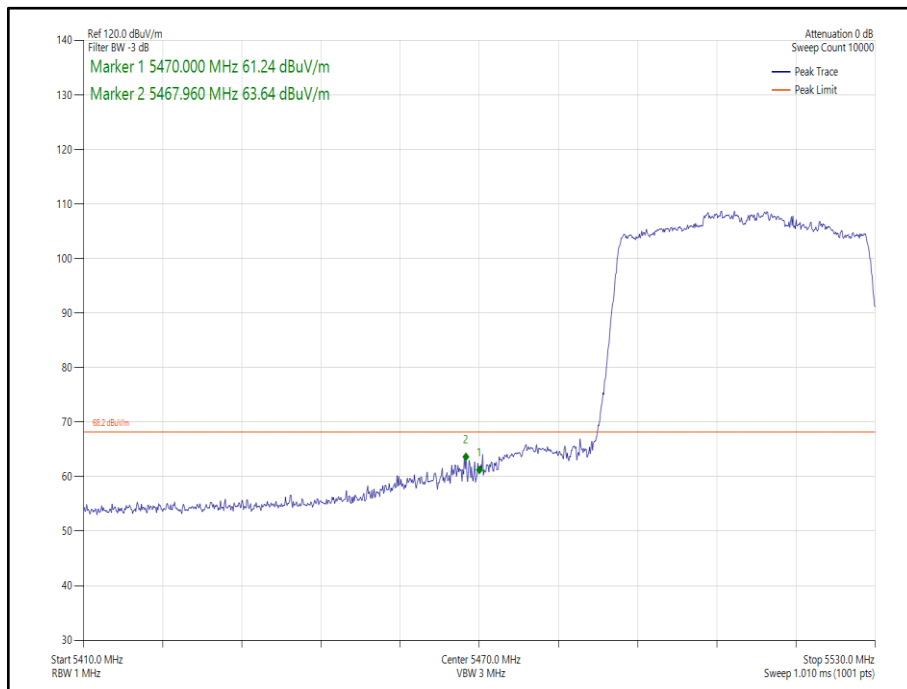

**Figure 197 - - 802.11ax HE20 CDD, Cores 0-1, SU - 5825 MHz
Band Edge Frequency 5850 MHz**

**Figure 198 - 802.11ax HE20 CDD, Cores 0-1, 26-8 - 5825 MHz
Band Edge Frequency 5850 MHz**

**Figure 199 - - 802.11ax HE20 SDM, Cores 0-1, SU - 5825 MHz
Band Edge Frequency 5850 MHz**

**Figure 200 - 802.11ax HE20 SDM, Cores 0-1, 26-8 - 5825 MHz
Band Edge Frequency 5850 MHz**

40 MHz Bandwidth (SISO)

Mode	Data Rate /MCS	Resource size	Resource Index	TX Frequency (MHz)	Band Edge Frequency (MHz)	Level (dBuV/m)
802.11n HT40, Core 1	MCS 2	-	-	5510	5470	63.28
802.11ax HE40, Core 1	MCS 4x1	SU	-	5510	5470	63.64
802.11ax HE40, Core 1	MCS 11x1	52	37	5510	5470	57.26
802.11n HT40, Core 1	MCS 7	-	-	5670	5725	63.68
802.11ax HE40, Core 1	MCS 4x1	SU	-	5670	5725	63.37
802.11ax HE40, Core 1	MCS 11x1	52	44	5670	5725	57.36
802.11n HT40, Core 1	MCS 7	-	-	5755	5725	57.69
802.11ax HE40, Core 1	MCS 11x1	SU	-	5755	5725	57.98
802.11ax HE40, Core 1	MCS 11x1	26	0	5755	5725	56.65
802.11n HT40, Core 1	MCS 4	-	-	5795	5850	57.29
802.11ax HE40, Core 1	MCS 4x1	SU	-	5795	5850	58.76
802.11ax HE40, Core 1	MCS 11x1	26	17	5795	5850	56.83

Table 482 - SISO Authorised Band Edge Results

**Figure 201 - 802.11n HT40, Core 1 - 5510 MHz
 Band Edge Frequency 5470 MHz**

**Figure 202 - 802.11ax HE40, Core 1, SU - 5510 MHz
Band Edge Frequency 5470 MHz**