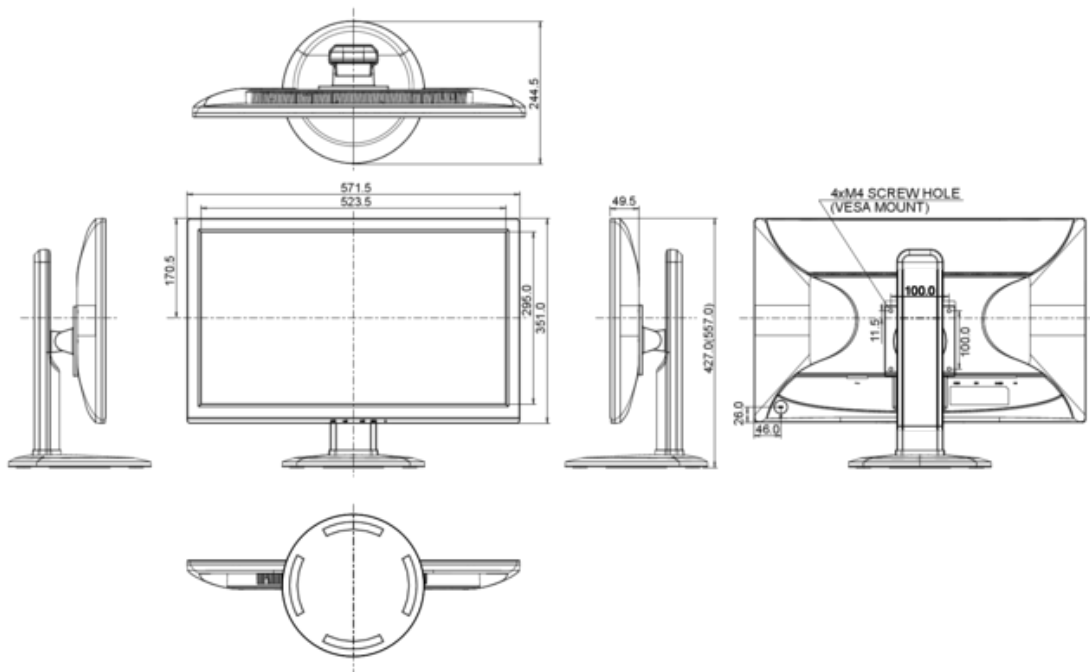

6. LABEL D'EFFICACITÉ ÉNERGÉTIQUE (UE)

CLASSE D'EFFICACITÉ ÉNERGÉTIQUE	A
CONSOMMATION D'ÉNERGIE EN UTILISATION NORMALE	21.8W
CONSOMMATION D'ÉNERGIE ANNUELLE	32 kWh / an*
DIAGONALE VISIBLE DE LA DALLE	60 cm; 23.6"; (24" segment)

8. DIMENSIONS ET POIDS

DIMENSIONS L X H X P	571.5 x 427 (557) x 244.5 mm
POIDS	6.1 kg

Toutes les marques nommées sur ce site sont des marques déposées. iiyama ne pourra être tenu responsable d'éventuelles erreurs ou omissions contenues sur ce site. Tous les écrans LCD iiyama sont conformes à la norme ISO-9241-307:2008 pour ce qui concerne les défauts de pixel.