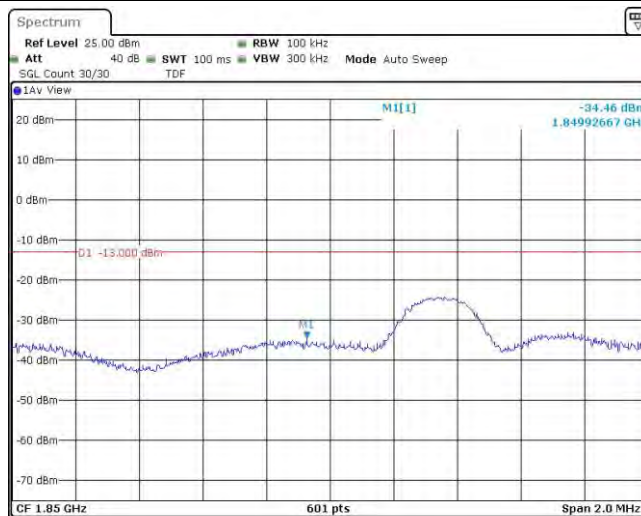

Band2-5MHz-QPSK-18625-1RB#24