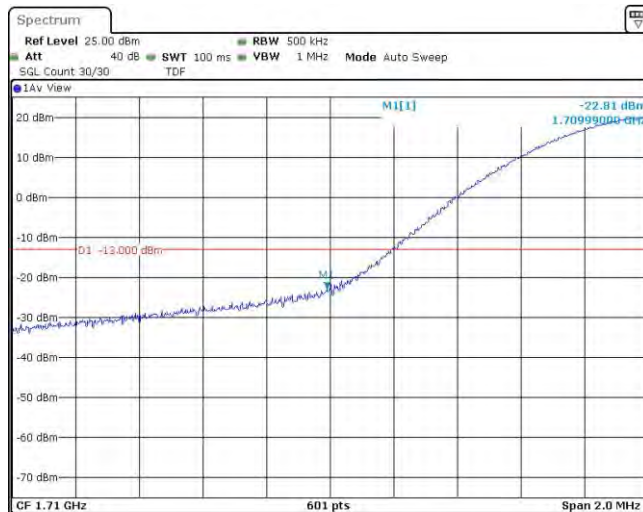

Band4-20MHz-QPSK-20050-1RB#0