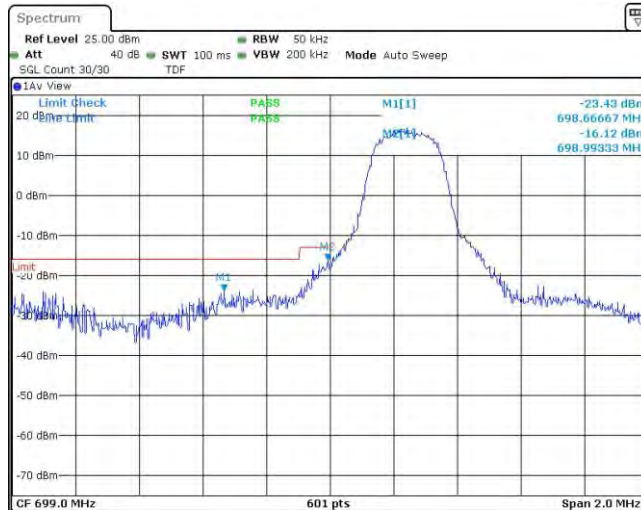

Band12-3MHz-16QAM-23025-1RB#0