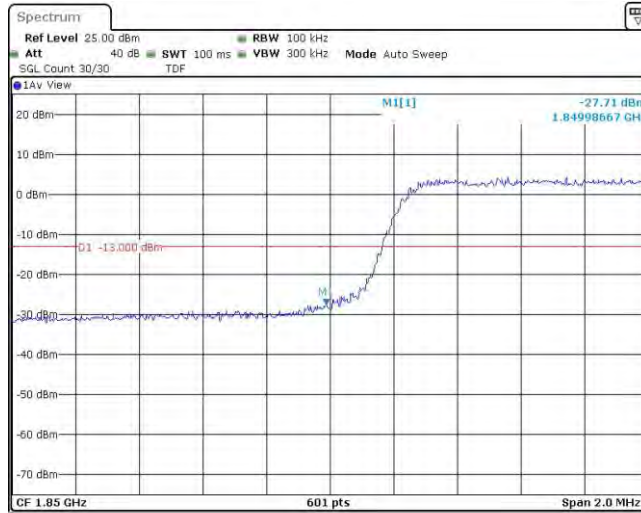

Band2-5MHz-16QAM-18625-25RB#0