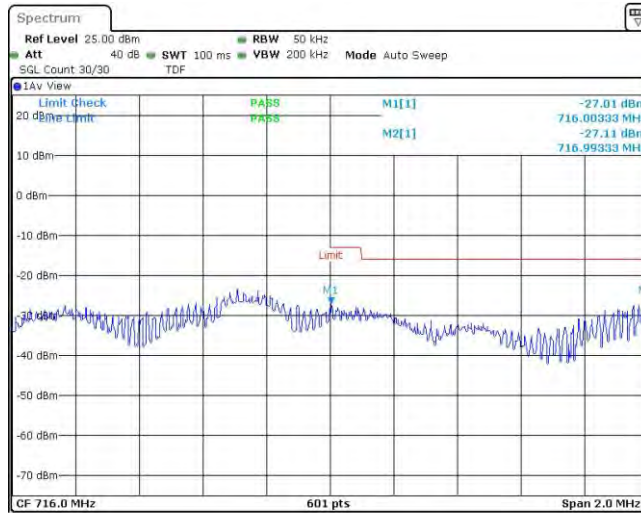

Band12-3MHz-16QAM-23165-1RB#0