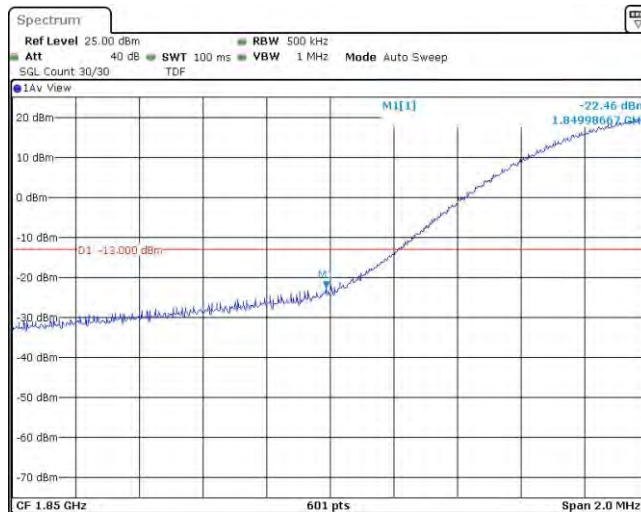

Band2-20MHz-16QAM-18700-1RB#0