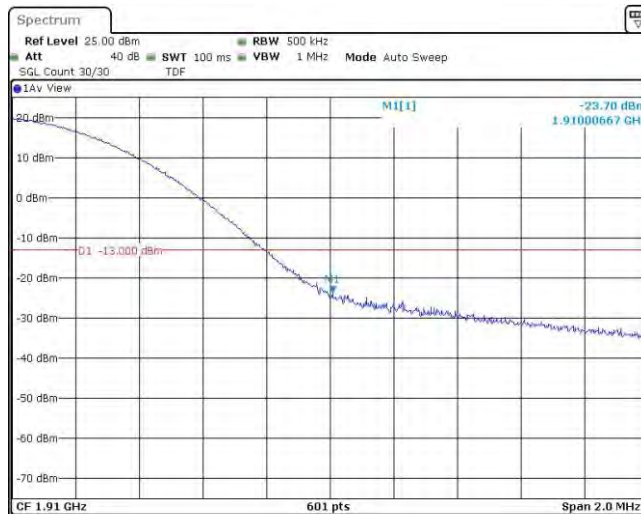

Band2-20MHz-QPSK-19100-1RB#99