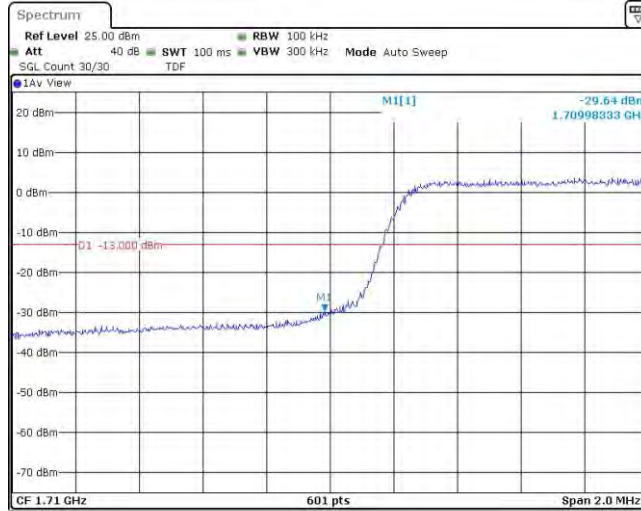

Band4-5MHz-16QAM-19975-25RB#0