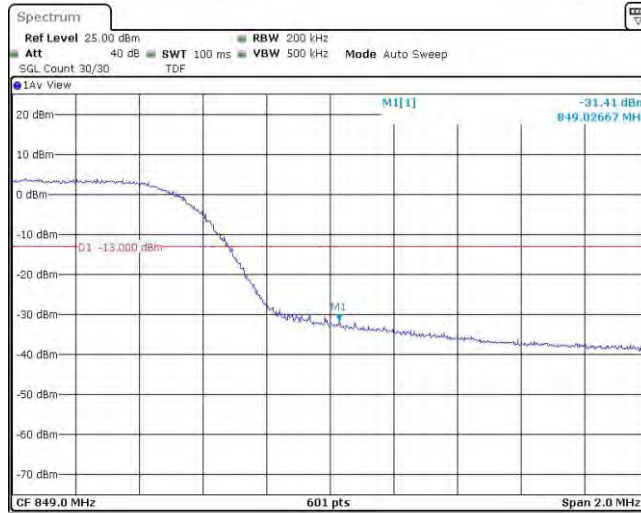

Band5-10MHz-16QAM-20600-50RB#0