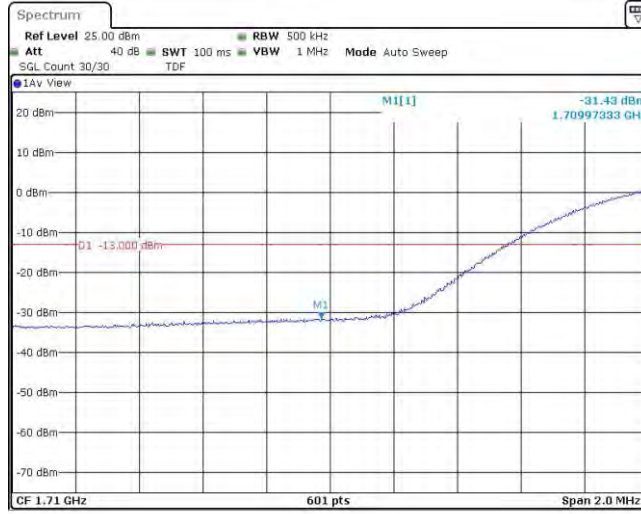

Band4-20MHz-QPSK-20050-100RB#0