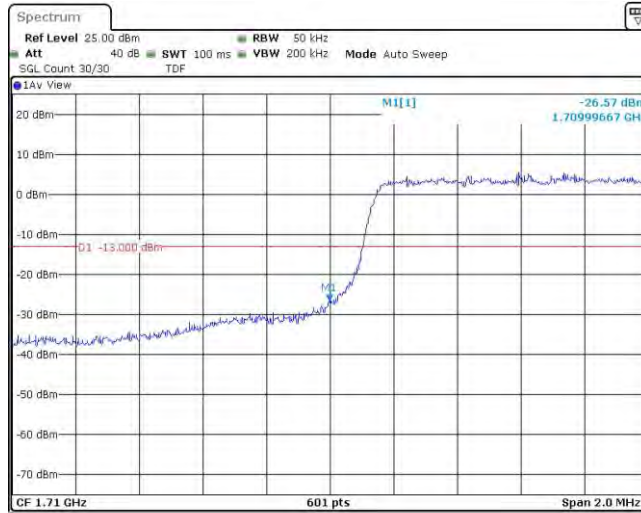

Band4-3MHz-QPSK-19965-15RB#0