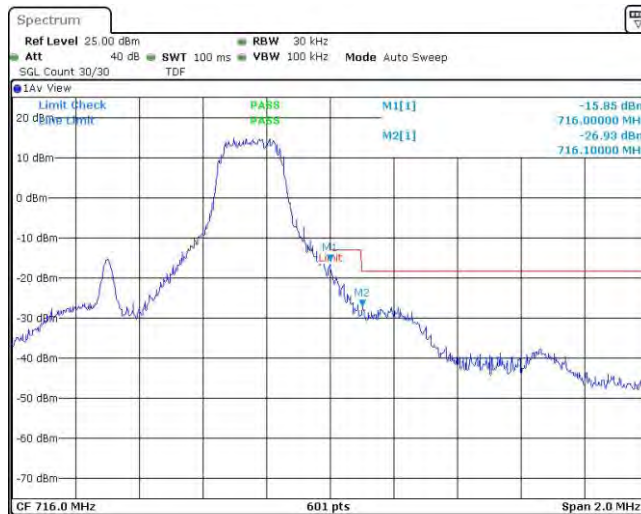

Band12-1.4MHz-16QAM-23173-1RB#5