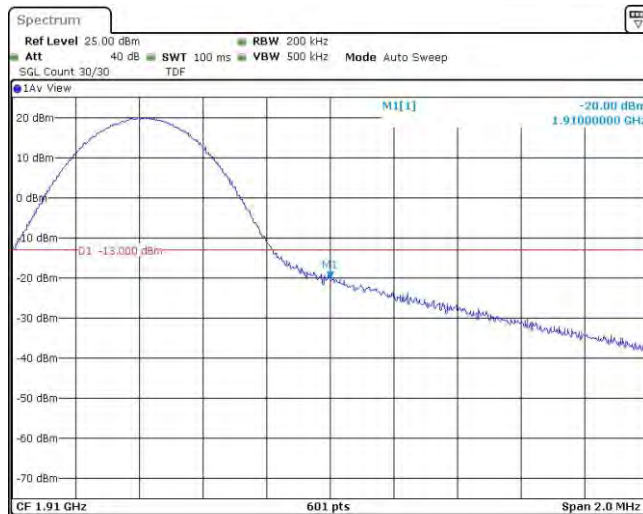

Band2-10MHz-QPSK-19150-1RB#49