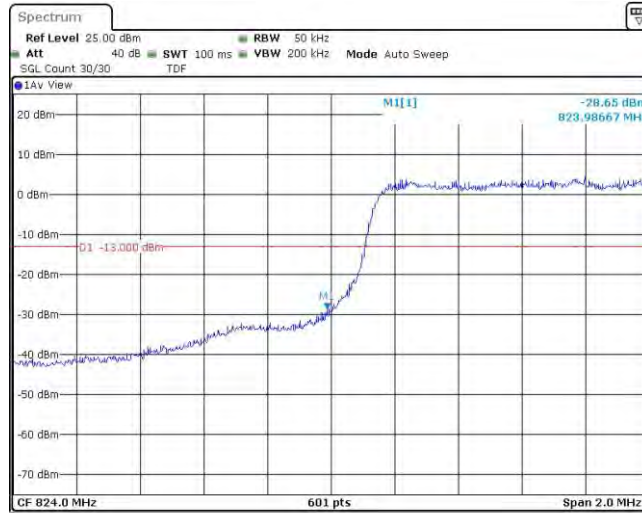

Band5-3MHz-16QAM-20415-15RB#0