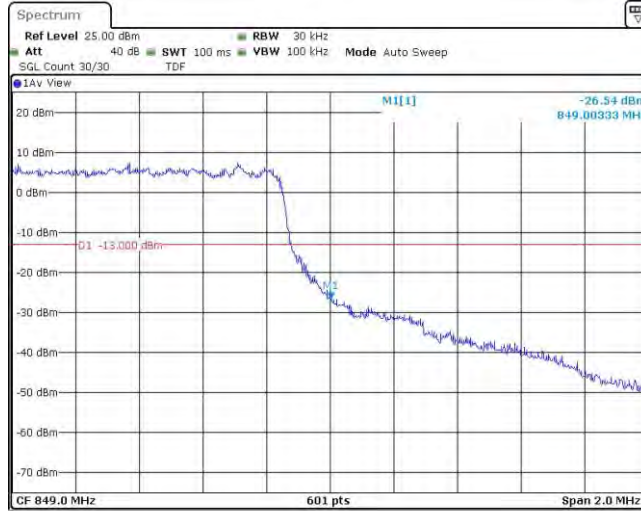

Band5-1.4MHz-16QAM-20643-6RB#0