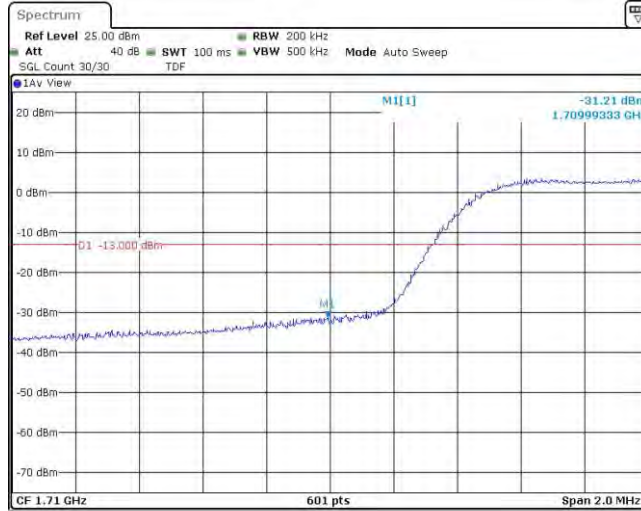

Band4-10MHz-QPSK-20000-50RB#0