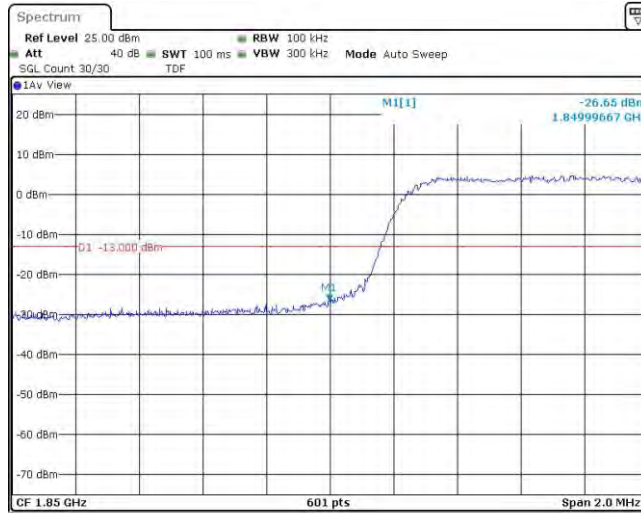

Band2-5MHz-QPSK-18625-25RB#0