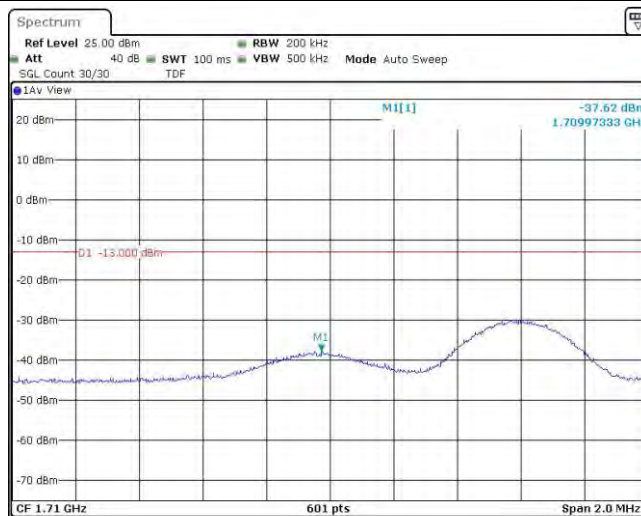

Band4-10MHz-16QAM-20000-1RB#49