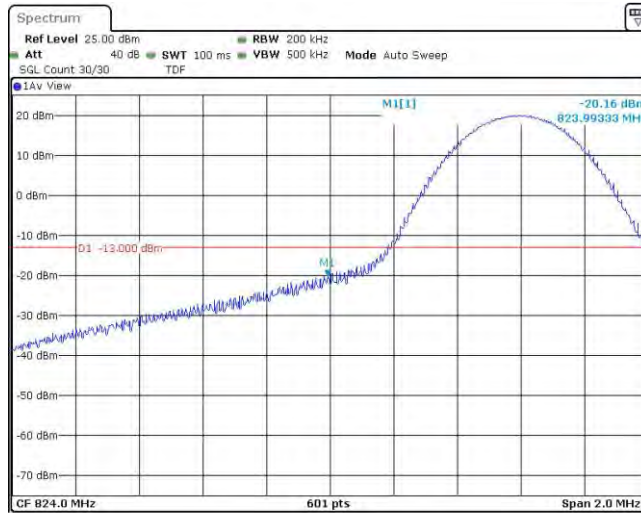

Band5-10MHz-QPSK-20450-1RB#0