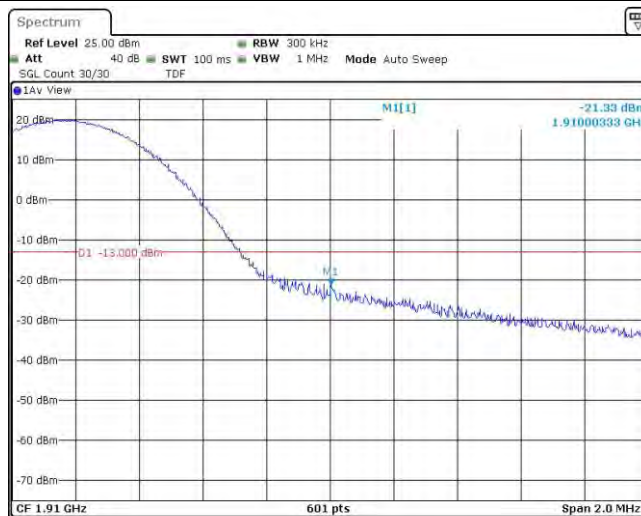

Band2-15MHz-16QAM-19125-1RB#74