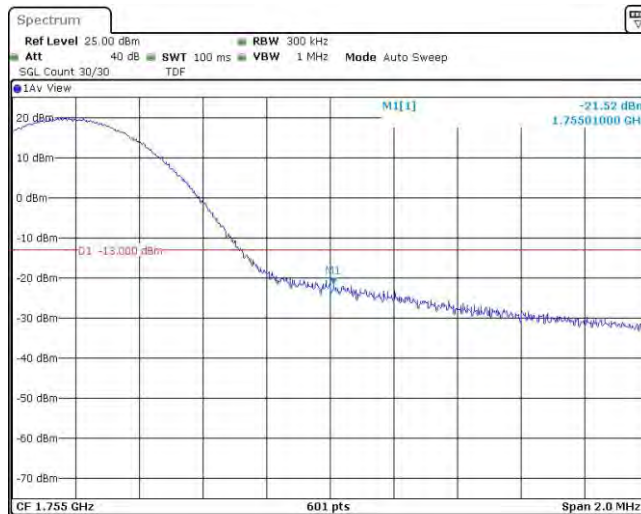

Band4-15MHz-16QAM-20325-1RB#74