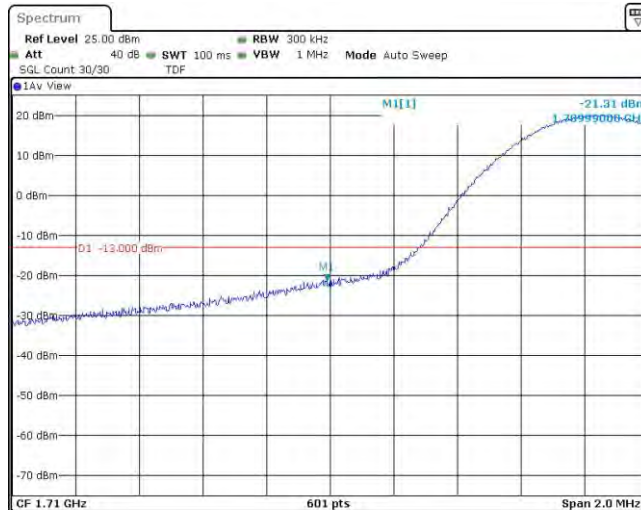

Band4-15MHz-16QAM-20025-1RB#0