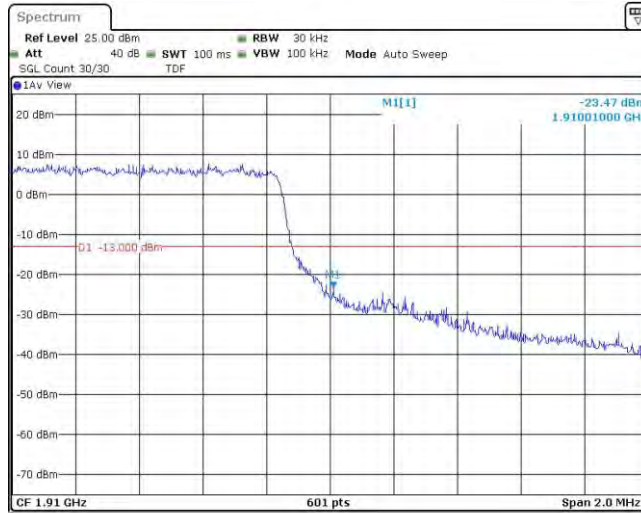

Band2-1.4MHz-QPSK-19193-6RB#0