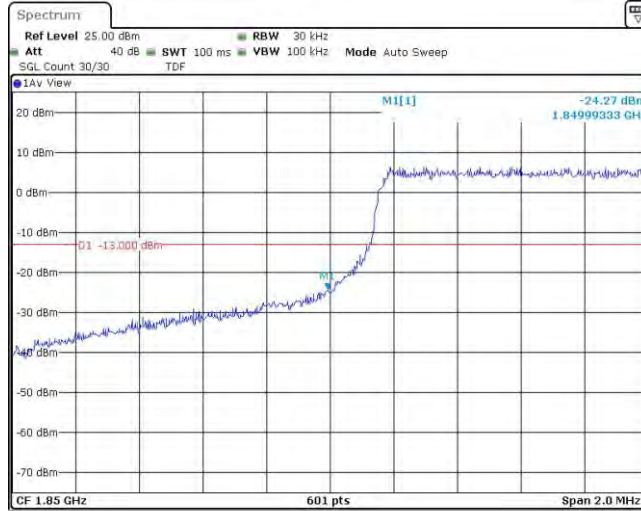

Band2-1.4MHz-16QAM-18607-6RB#0