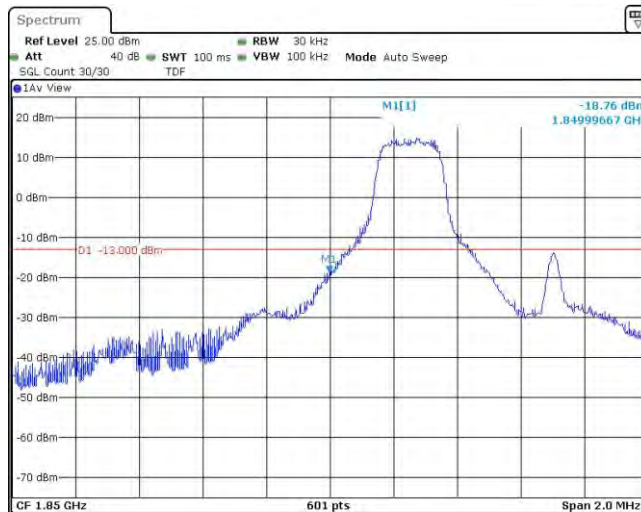

Band2-1.4MHz-16QAM-18607-1RB#0