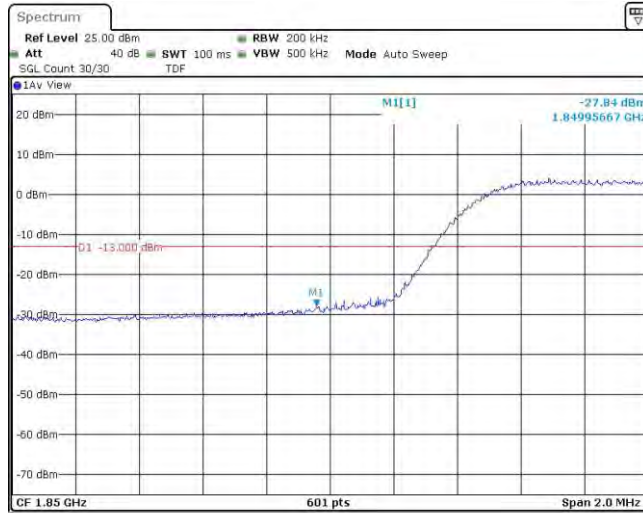

Band2-10MHz-16QAM-18650-50RB#0