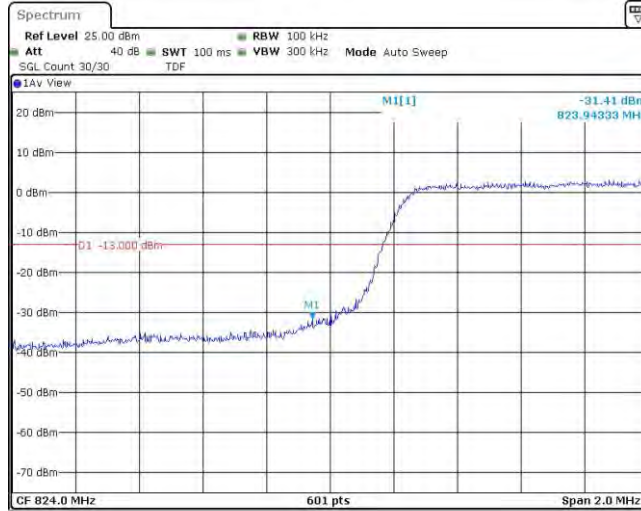

Band5-5MHz-16QAM-20425-25RB#0