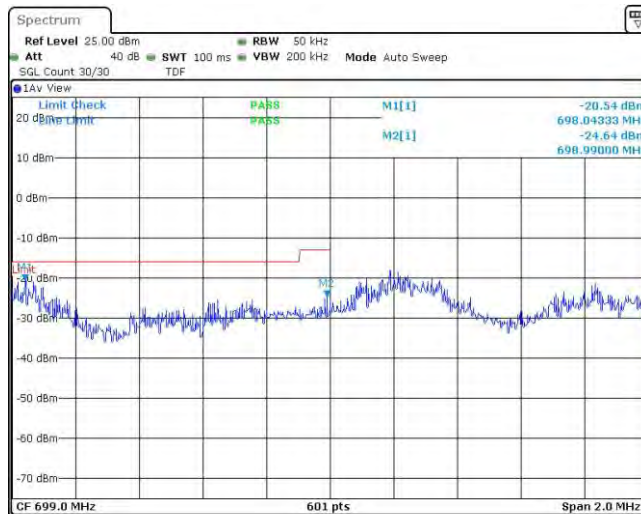

Band12-3MHz-16QAM-23025-1RB#14