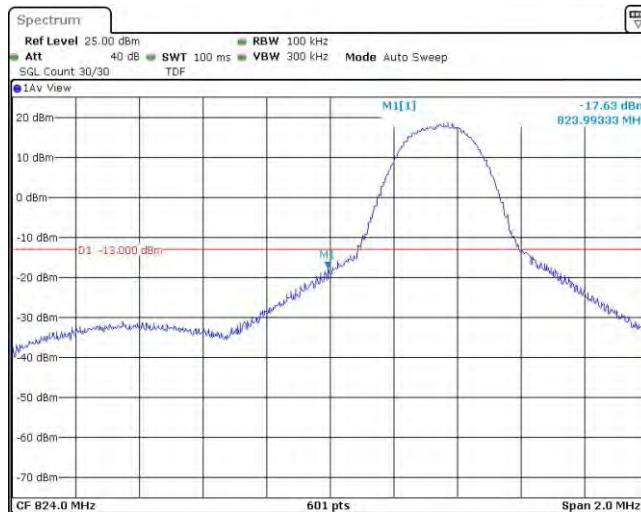

Band5-5MHz-16QAM-20425-1RB#0