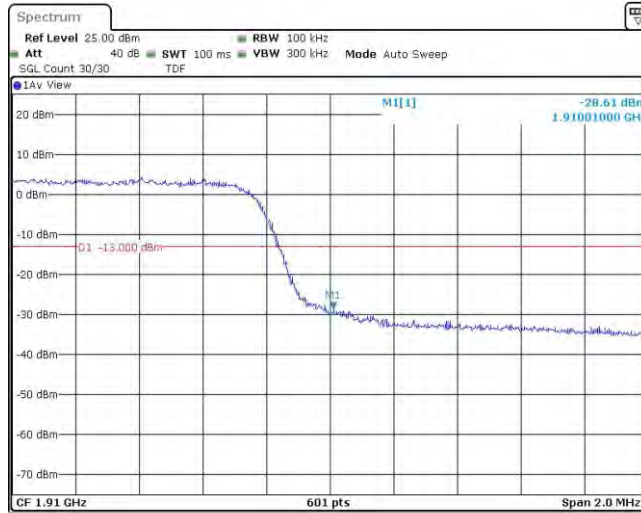

Band2-5MHz-QPSK-19175-25RB#0