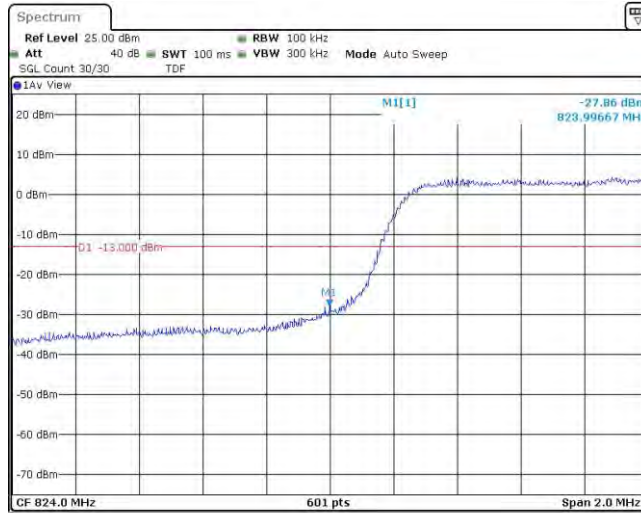

Band5-5MHz-QPSK-20425-25RB#0