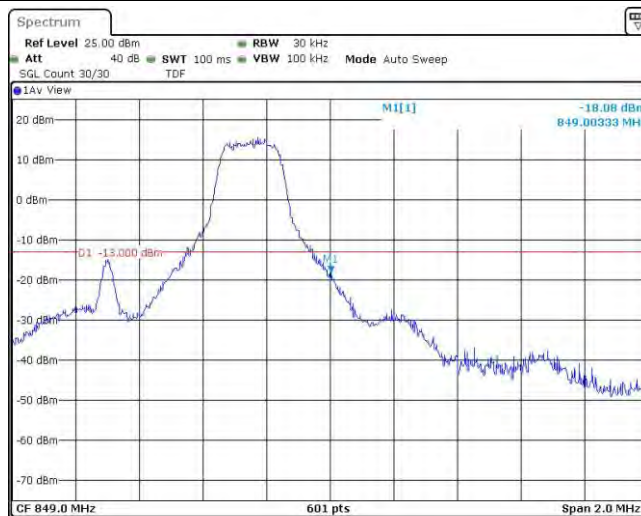

Band5-1.4MHz-16QAM-20643-1RB#5