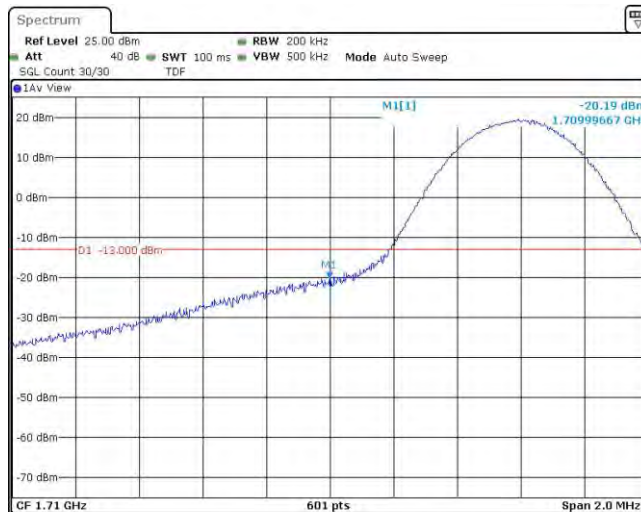

Band4-10MHz-16QAM-20000-1RB#0