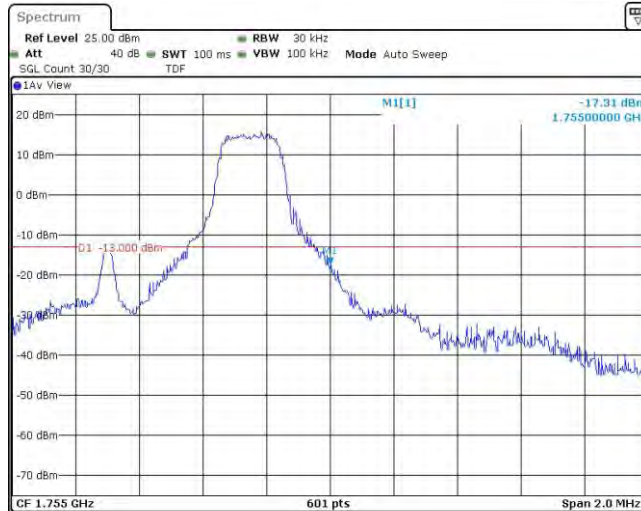

Band4-1.4MHz-QPSK-20393-1RB#5