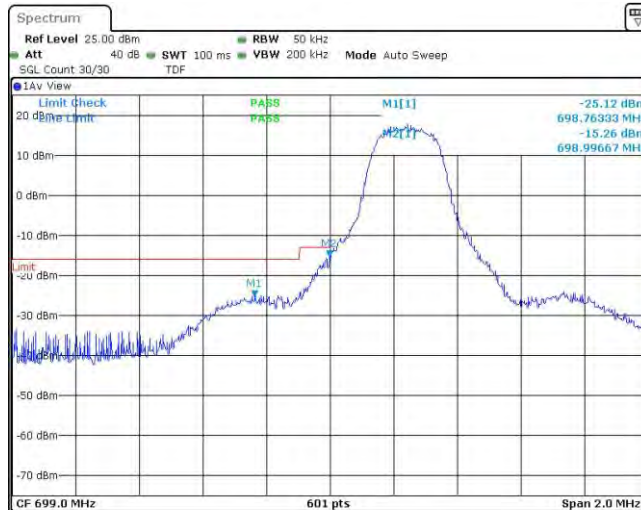

Band12-3MHz-QPSK-23025-1RB#0