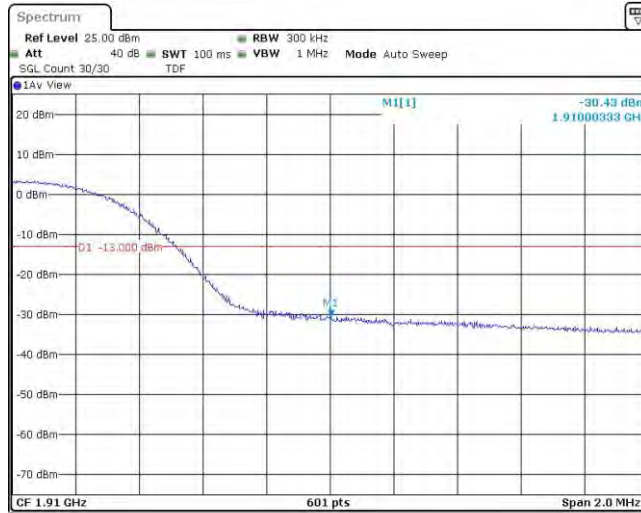

Band2-15MHz-QPSK-19125-75RB#0