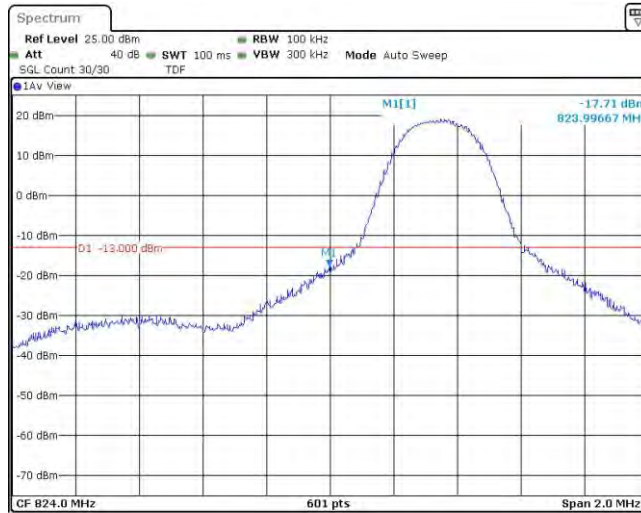

Band5-5MHz-QPSK-20425-1RB#0