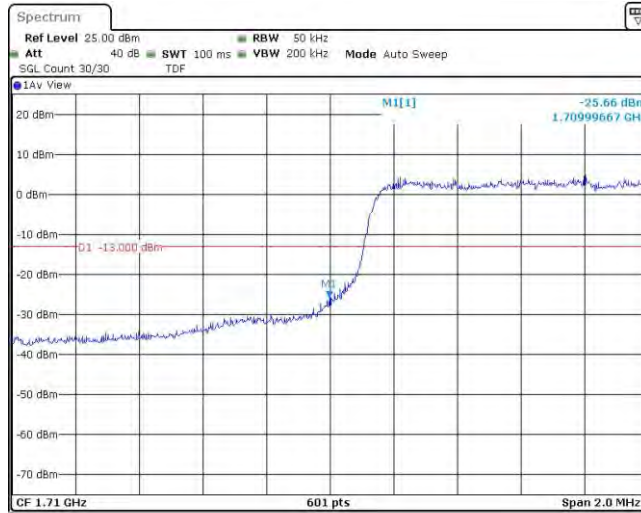

Band4-3MHz-16QAM-19965-15RB#0