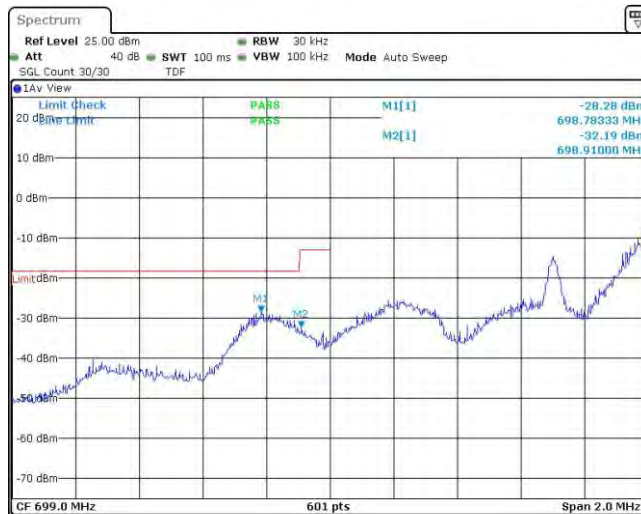

Band12-1.4MHz-16QAM-23017-1RB#5