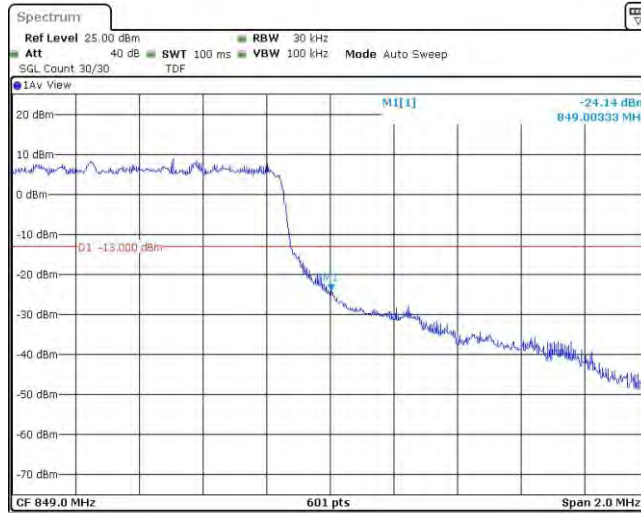

Band5-1.4MHz-QPSK-20643-6RB#0