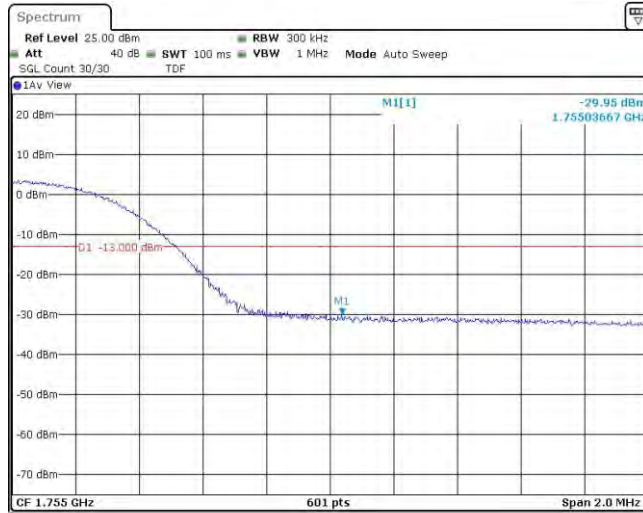

Band4-15MHz-16QAM-20325-75RB#0