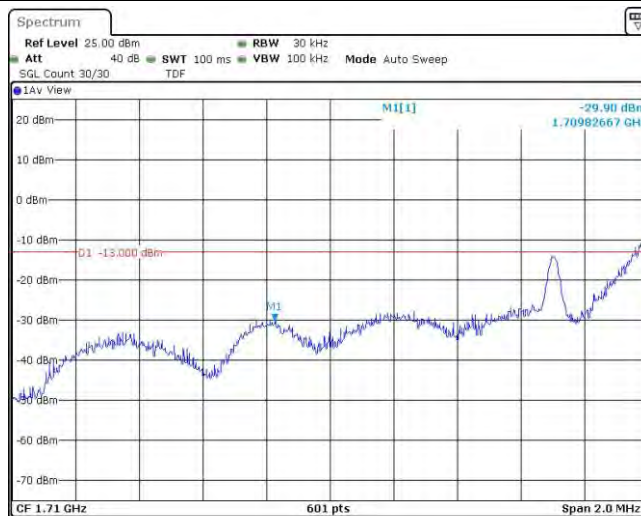

Band4-1.4MHz-16QAM-19957-1RB#5