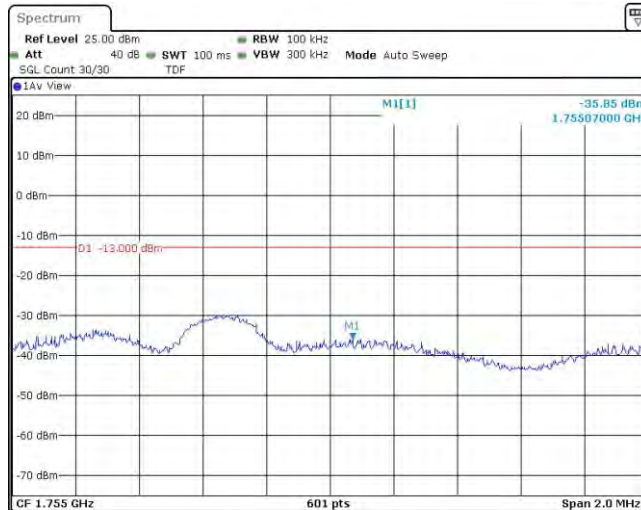

Band4-5MHz-16QAM-20375-1RB#0