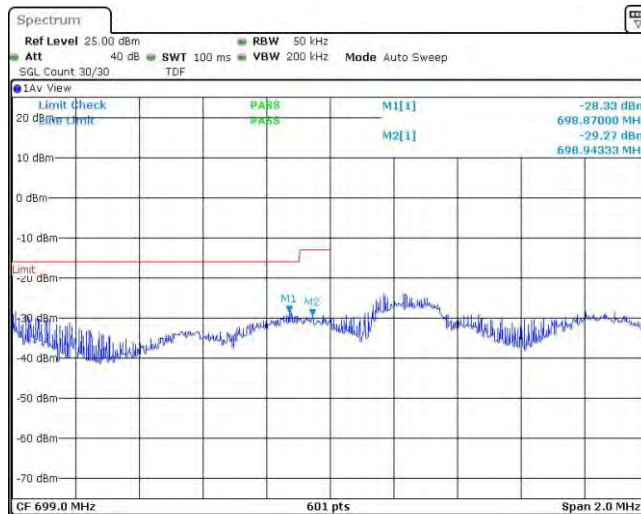

Band12-3MHz-QPSK-23025-1RB#14