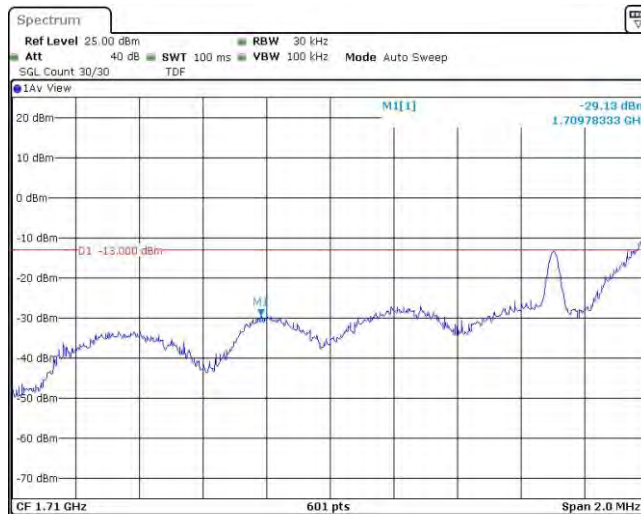

Band4-1.4MHz-QPSK-19957-1RB#5