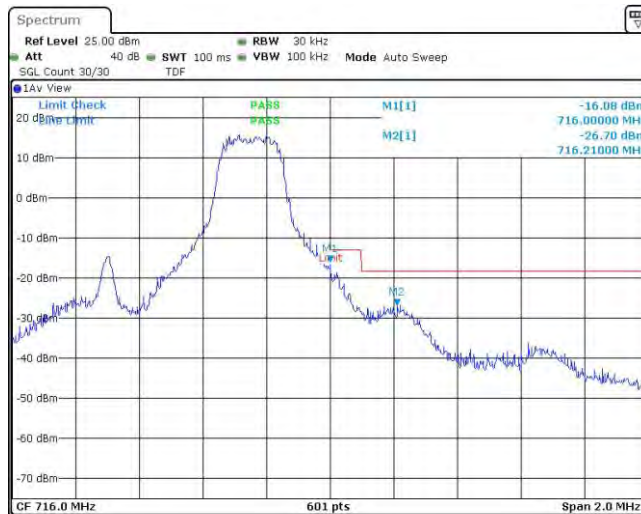

Band12-1.4MHz-QPSK-23173-1RB#5