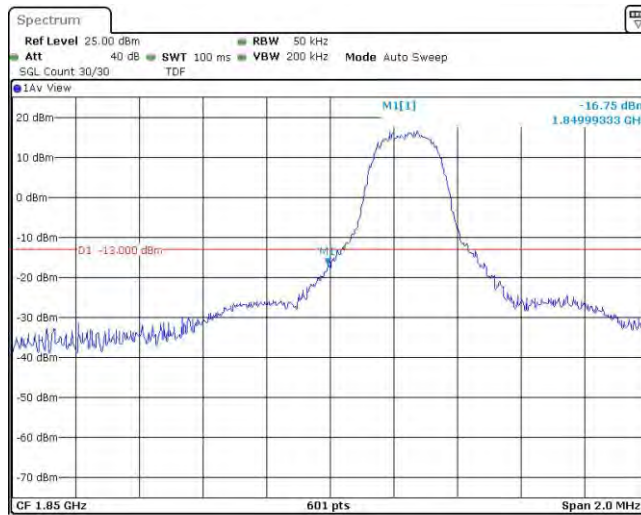

Band2-3MHz-16QAM-18615-1RB#0