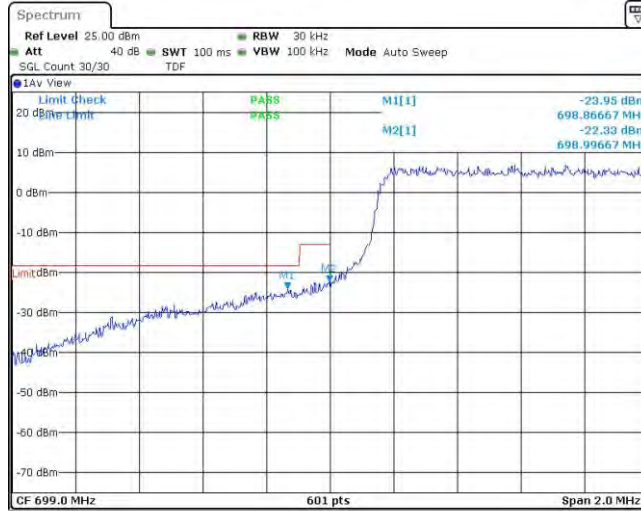

Band12-1.4MHz-16QAM-23017-6RB#0