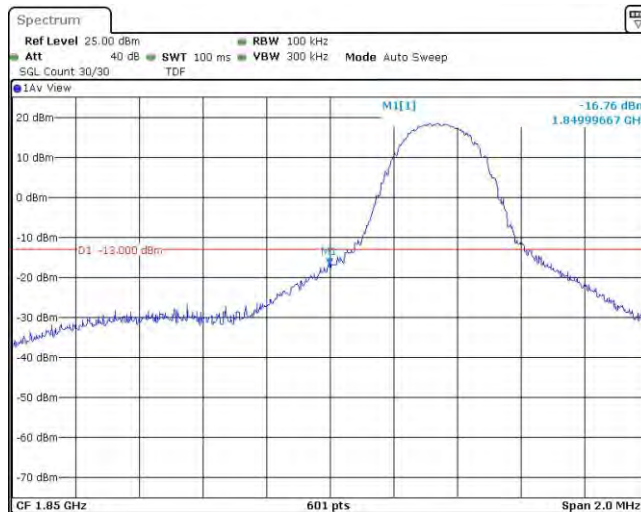

Band2-5MHz-QPSK-18625-1RB#0