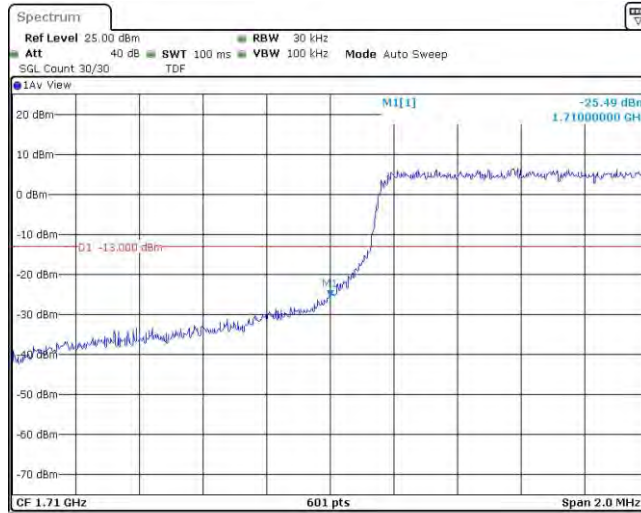

Band4-1.4MHz-16QAM-19957-6RB#0