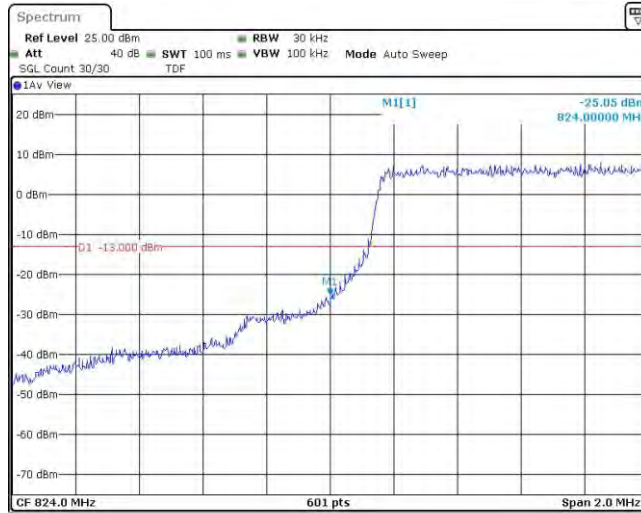

Band5-1.4MHz-QPSK-20407-6RB#0