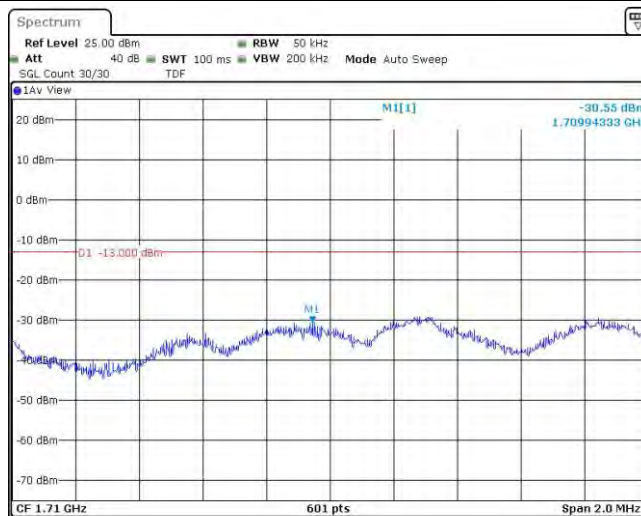

Band4-3MHz-QPSK-19965-1RB#14