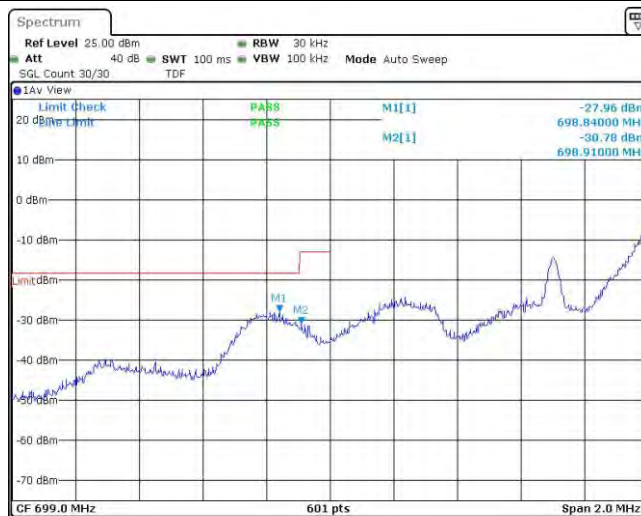

Band12-1.4MHz-QPSK-23017-1RB#5