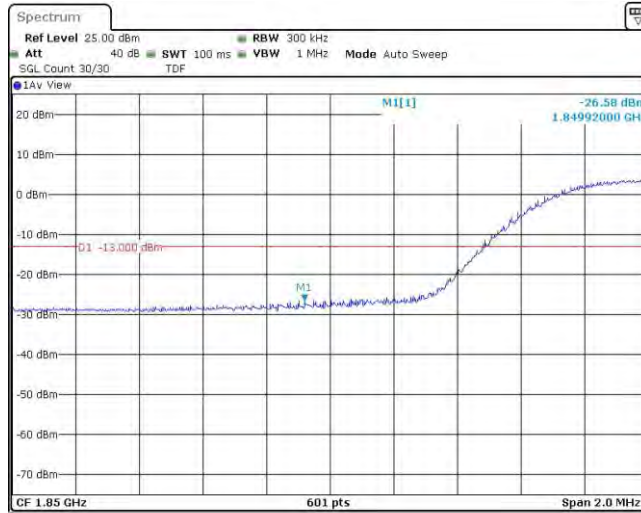

Band2-15MHz-QPSK-18675-75RB#0