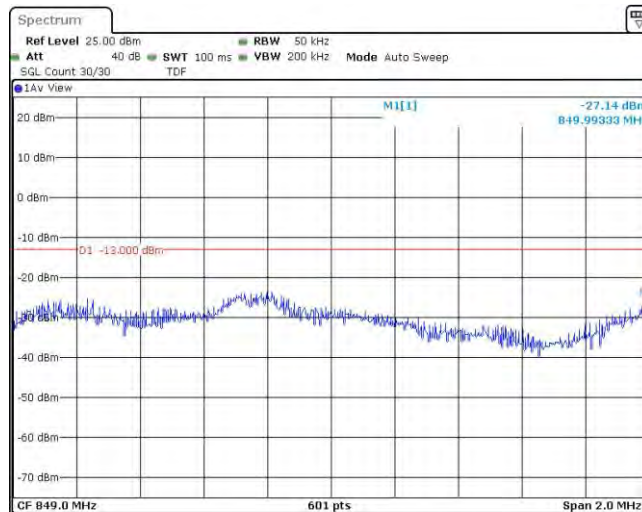

Band5-3MHz-16QAM-20635-1RB#0