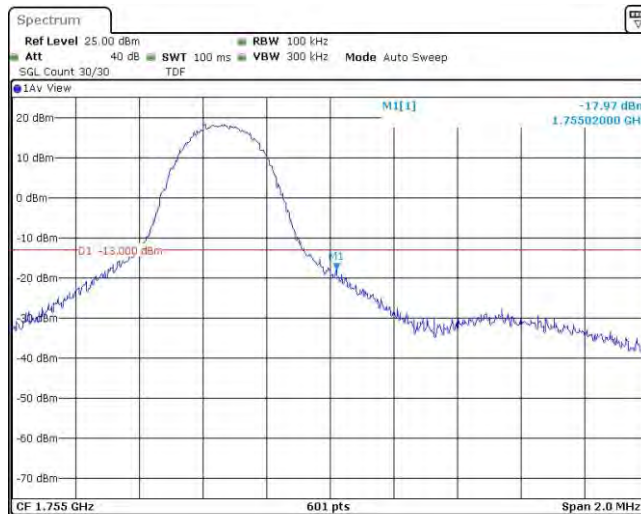

Band4-5MHz-16QAM-20375-1RB#24