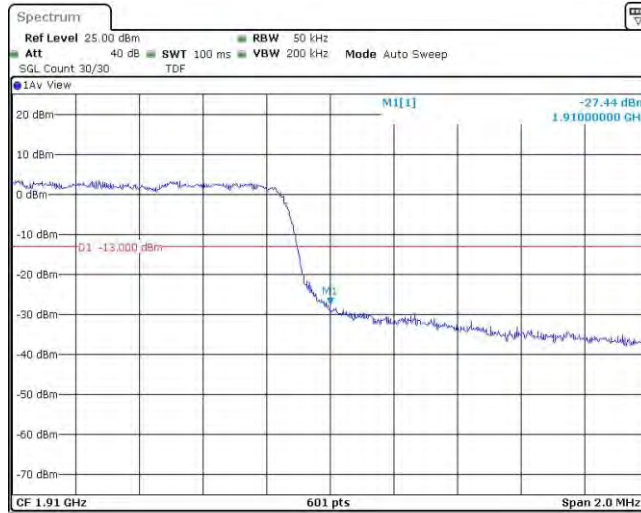

Band2-3MHz-16QAM-19185-15RB#0