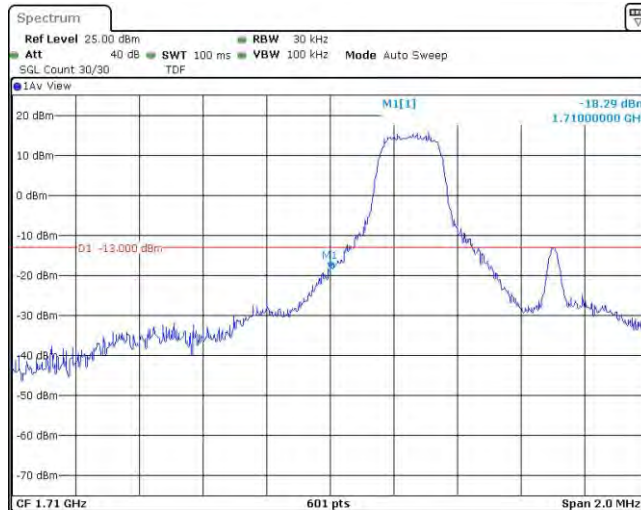

Band4-1.4MHz-QPSK-19957-1RB#0