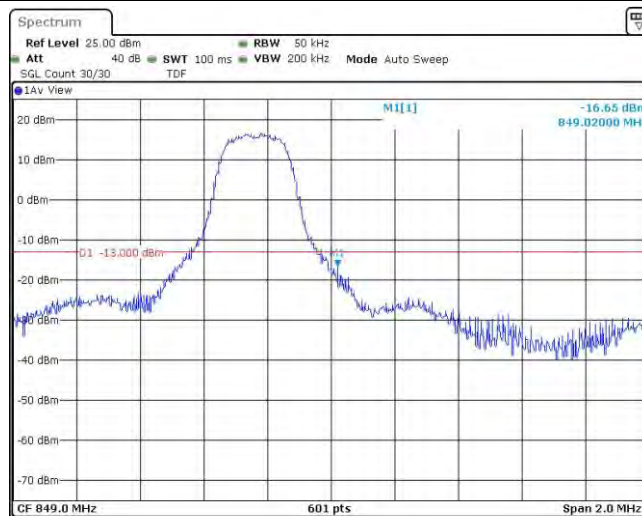

Band5-3MHz-16QAM-20635-1RB#14