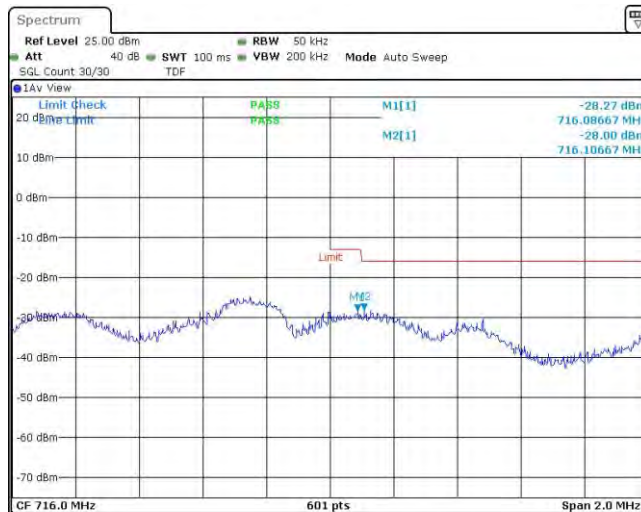

Band12-3MHz-QPSK-23165-1RB#0