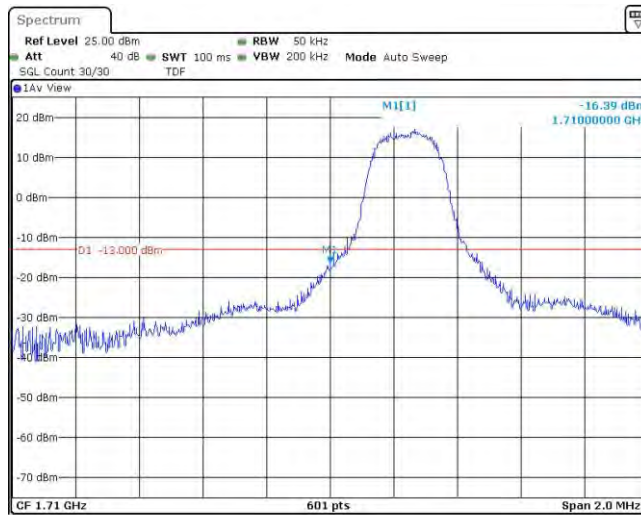

Band4-3MHz-16QAM-19965-1RB#0