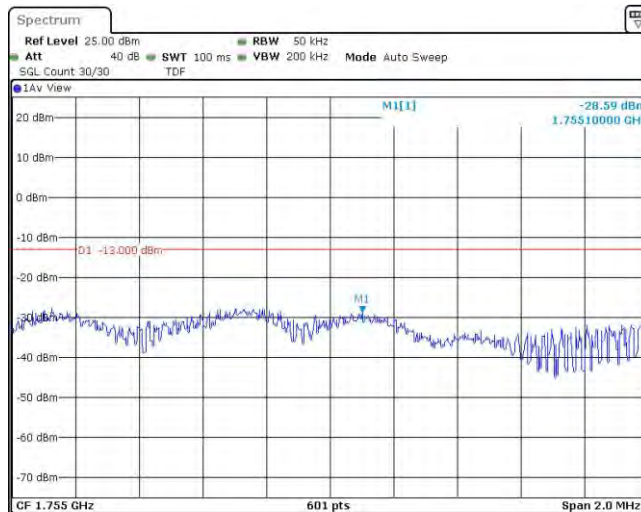

Band4-3MHz-QPSK-20385-1RB#0