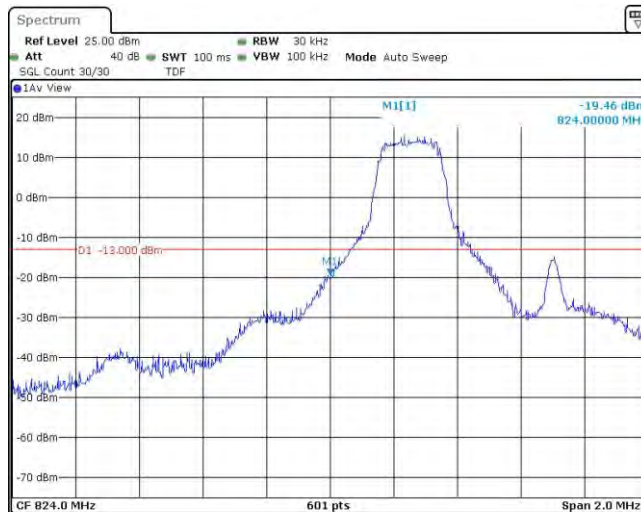

Band5-1.4MHz-16QAM-20407-1RB#0