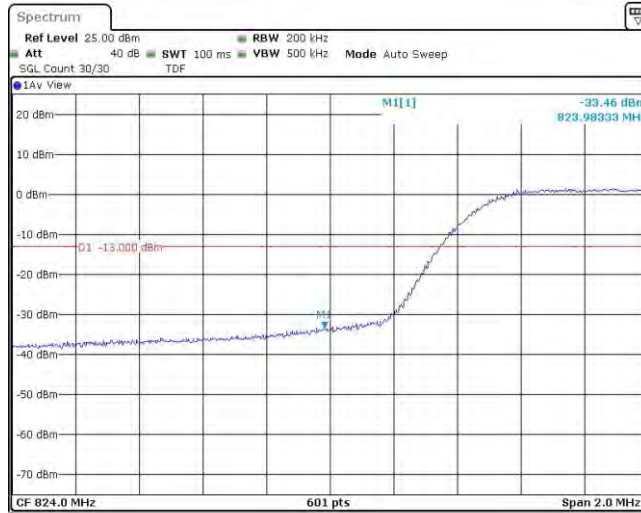

Band5-10MHz-16QAM-20450-50RB#0