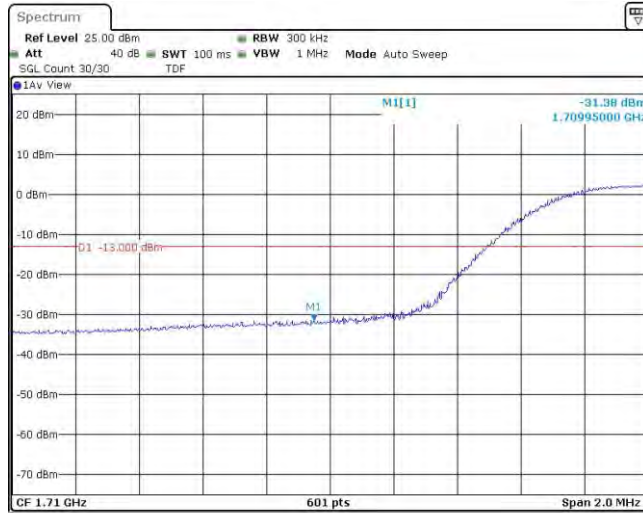

Band4-15MHz-QPSK-20025-75RB#0