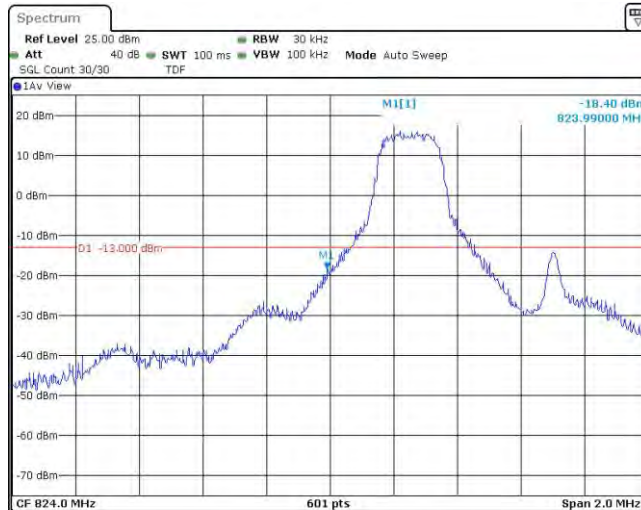

Band5-1.4MHz-QPSK-20407-1RB#0