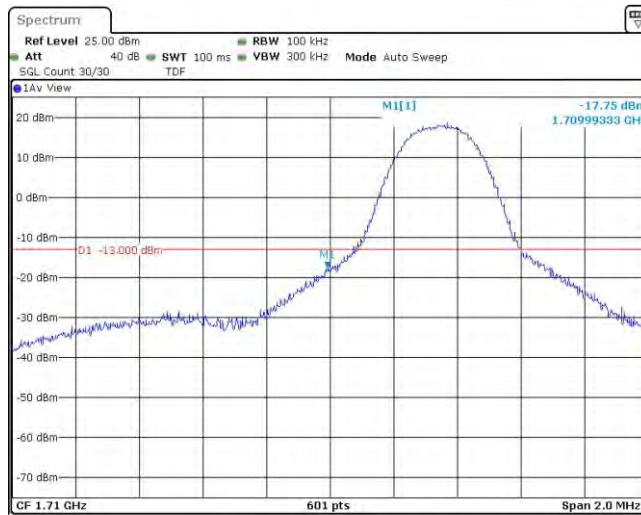

Band4-5MHz-16QAM-19975-1RB#0