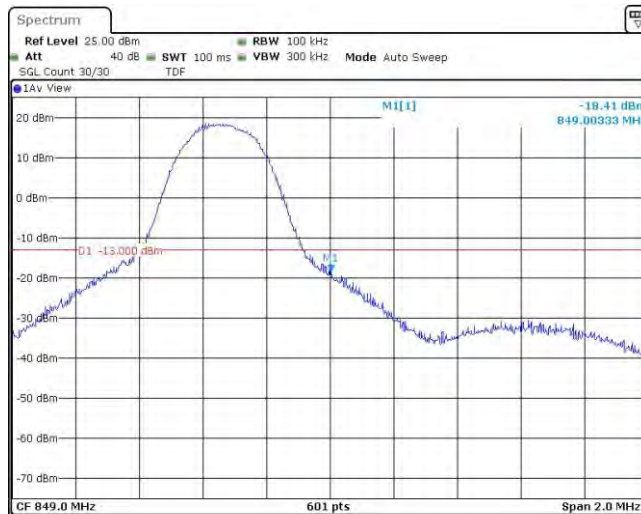

Band5-5MHz-16QAM-20625-1RB#24