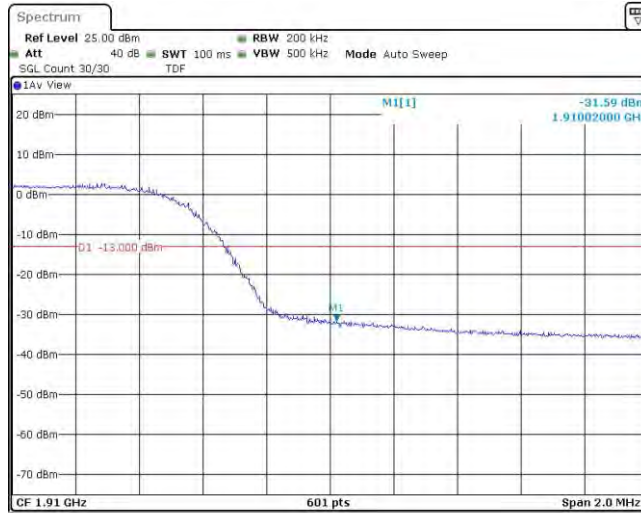

Band2-10MHz-16QAM-19150-50RB#0