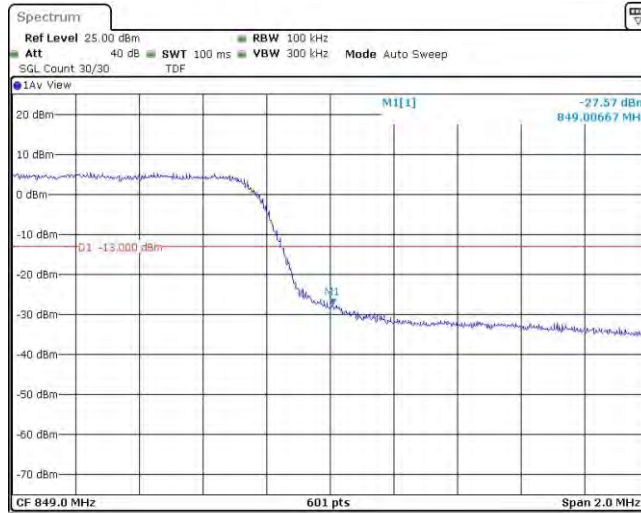

Band5-5MHz-QPSK-20625-25RB#0