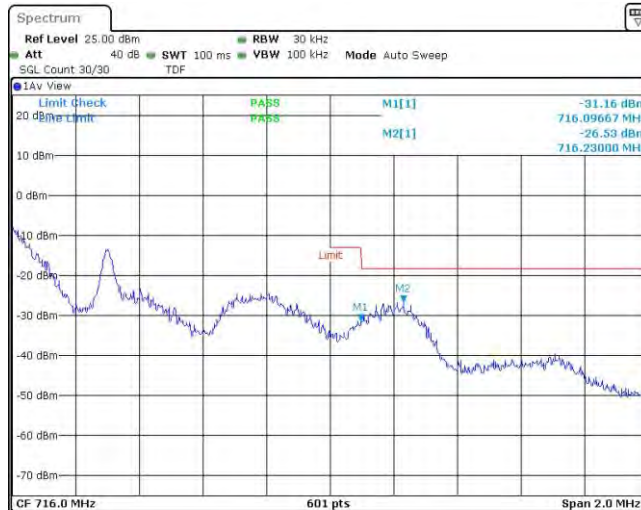

Band12-1.4MHz-QPSK-23173-1RB#0