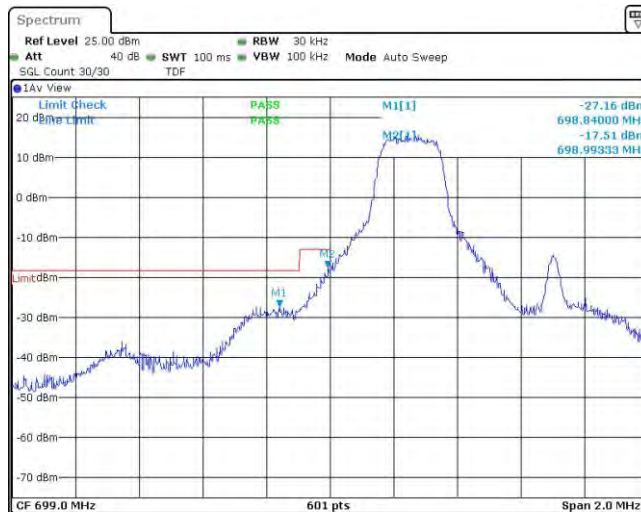

Band12-1.4MHz-QPSK-23017-1RB#0