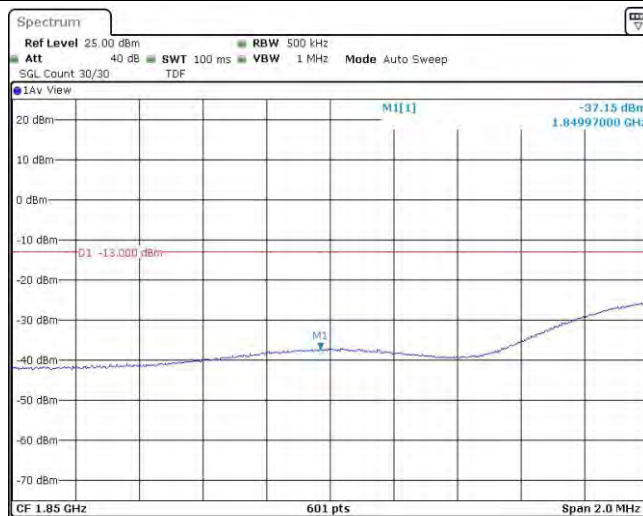

Band2-20MHz-QPSK-18700-1RB#99