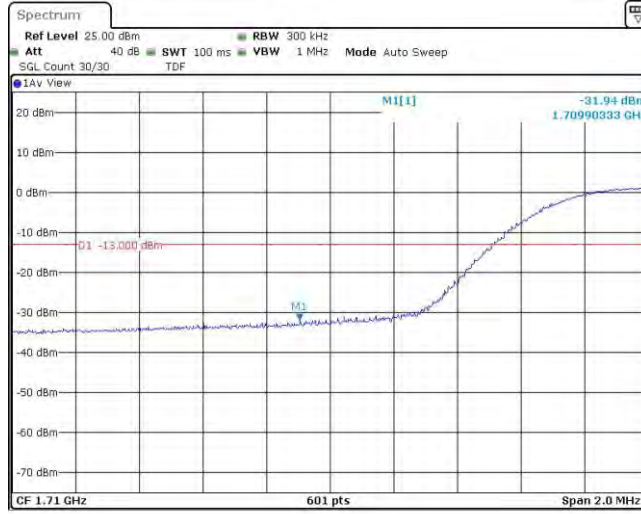

Band4-15MHz-16QAM-20025-75RB#0