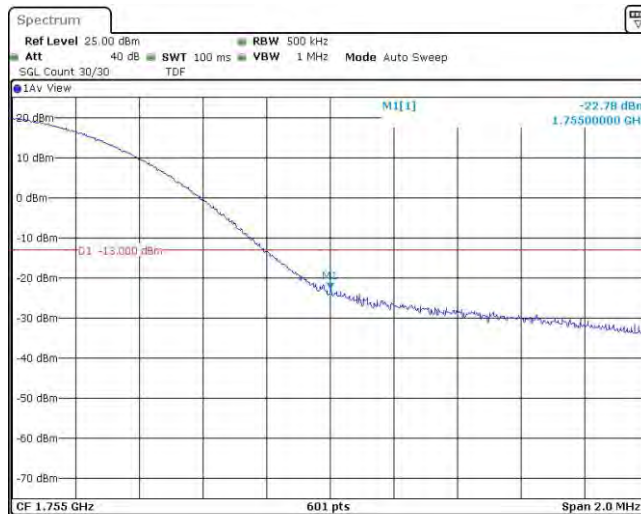

Band4-20MHz-QPSK-20300-1RB#99