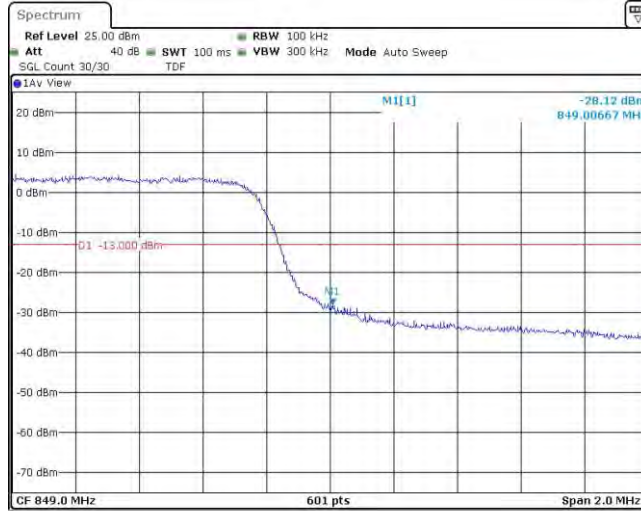

Band5-5MHz-16QAM-20625-25RB#0