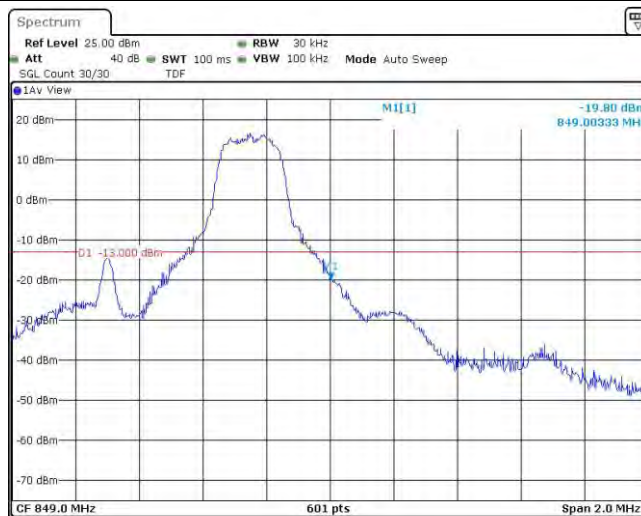

Band5-1.4MHz-QPSK-20643-1RB#5