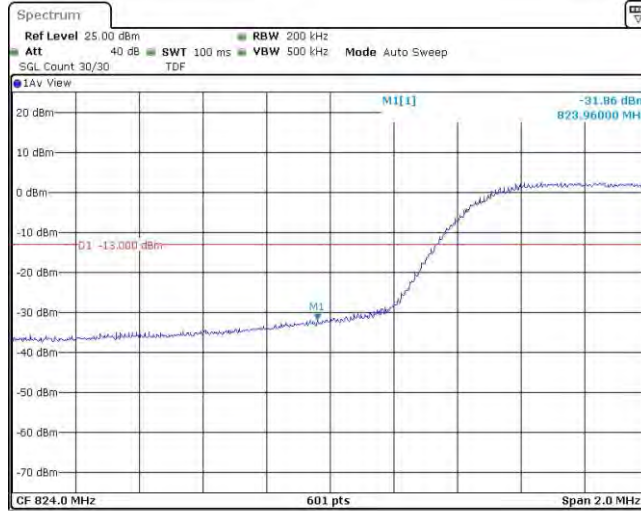

Band5-10MHz-QPSK-20450-50RB#0