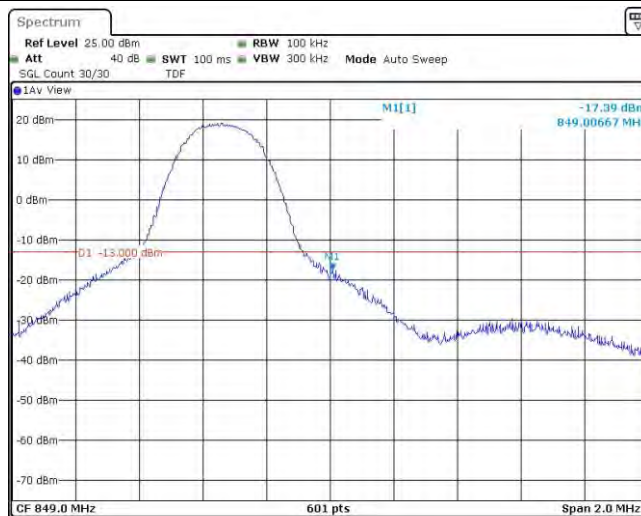

Band5-5MHz-QPSK-20625-1RB#24