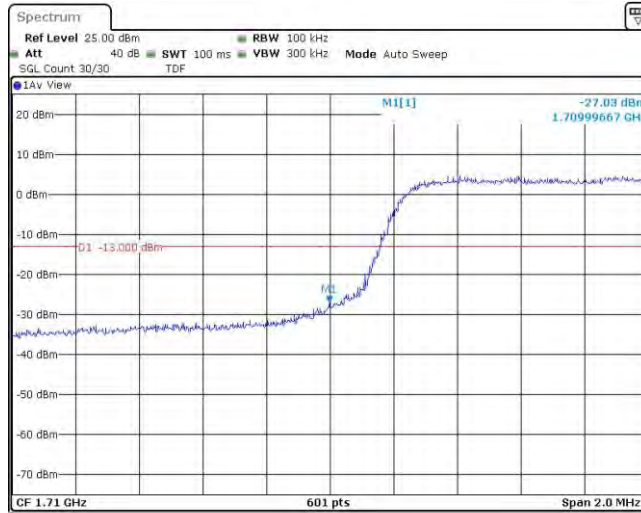

Band4-5MHz-QPSK-19975-25RB#0