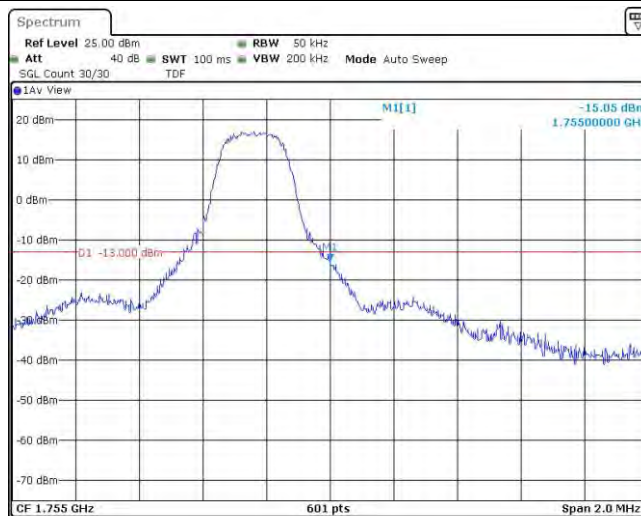

Band4-3MHz-QPSK-20385-1RB#14