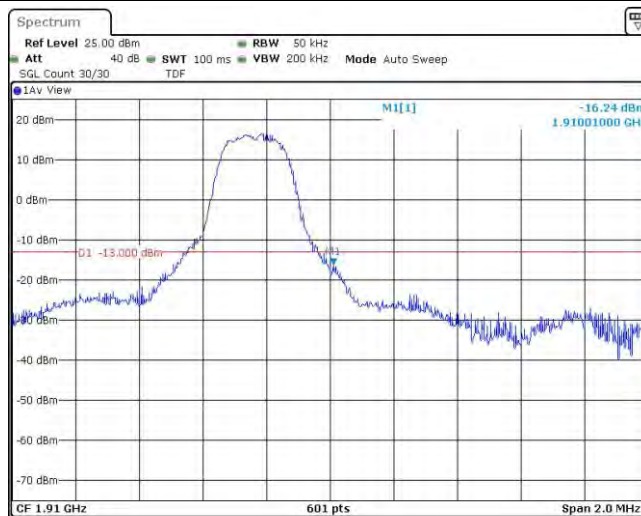

Band2-3MHz-16QAM-19185-1RB#14