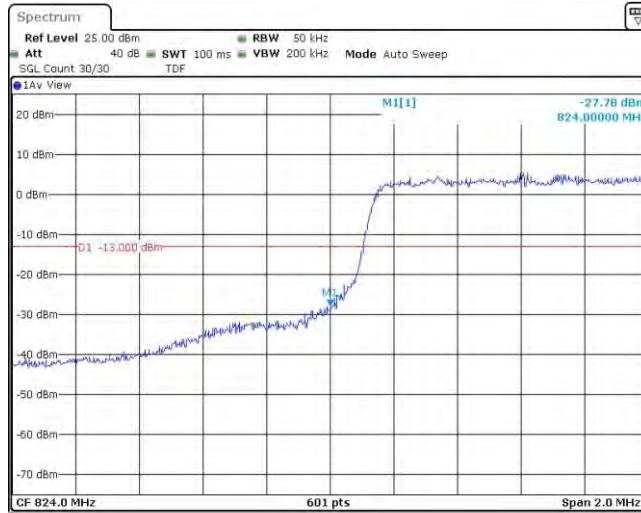

Band5-3MHz-QPSK-20415-15RB#0