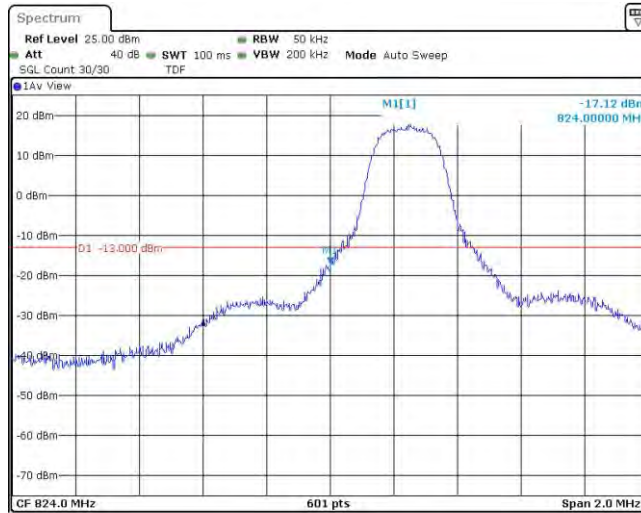

Band5-3MHz-QPSK-20415-1RB#0