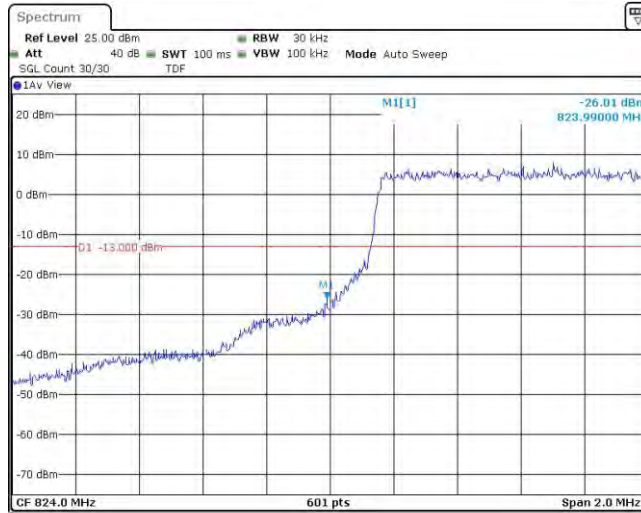

Band5-1.4MHz-16QAM-20407-6RB#0