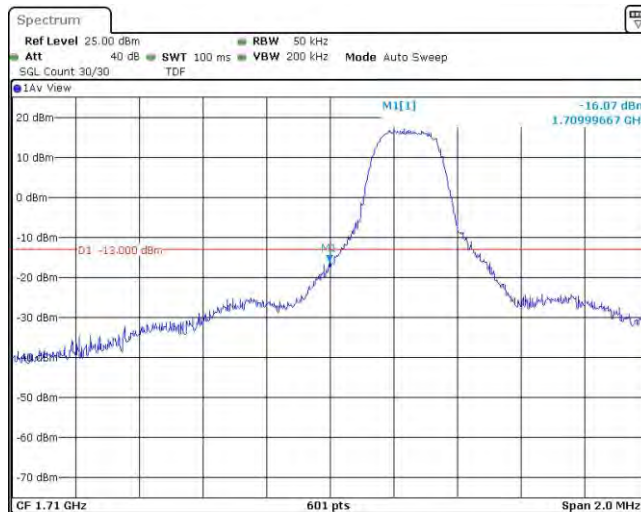

Band4-3MHz-QPSK-19965-1RB#0