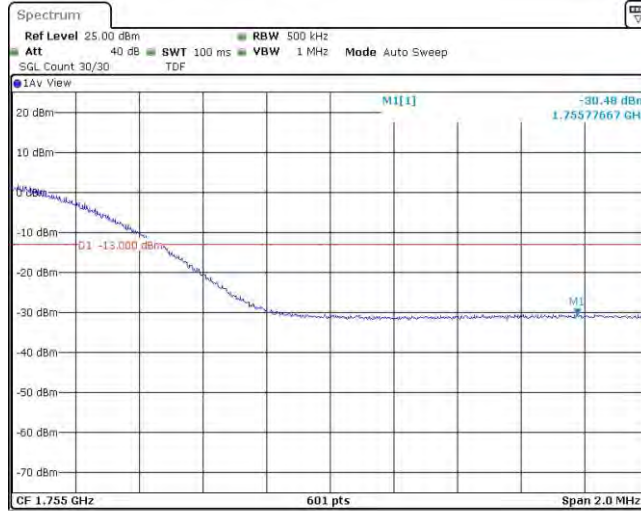

Band4-20MHz-16QAM-20300-100RB#0