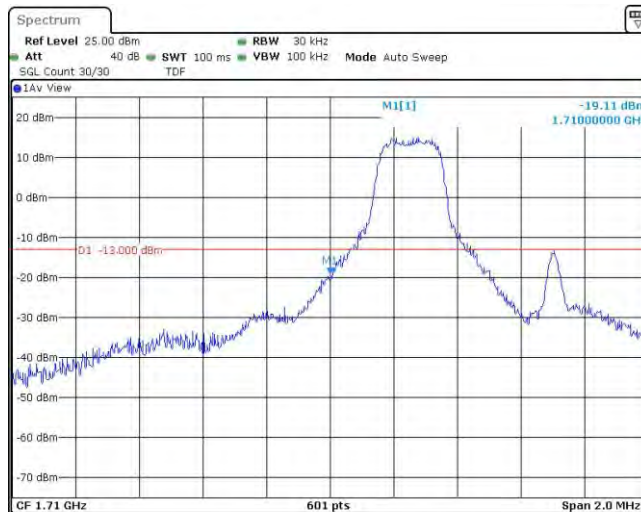

Band4-1.4MHz-16QAM-19957-1RB#0