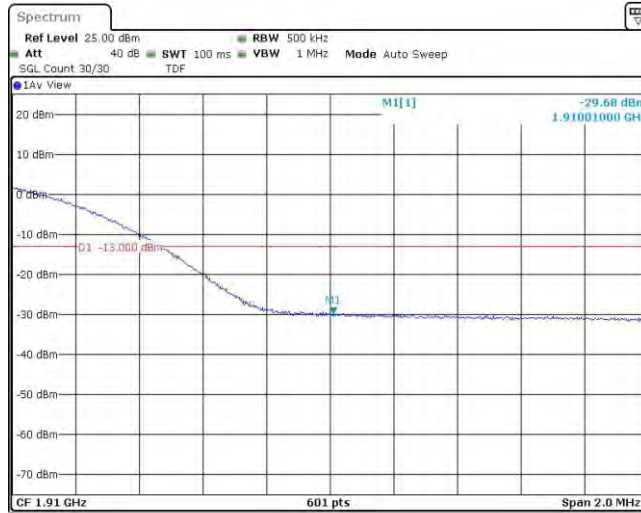

Band2-20MHz-QPSK-19100-100RB#0