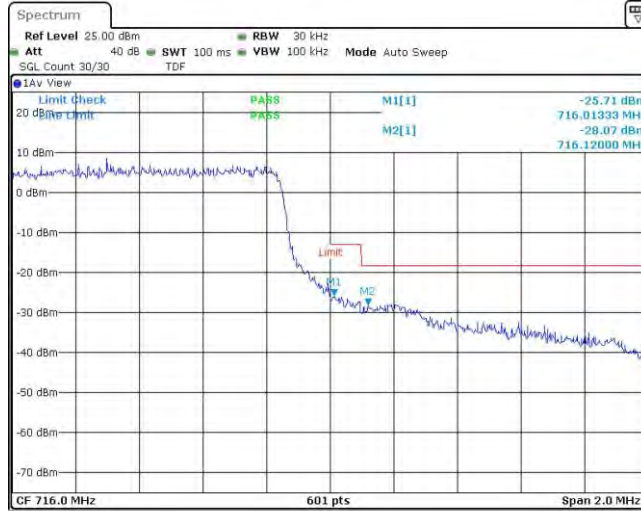

Band12-1.4MHz-16QAM-23173-6RB#0