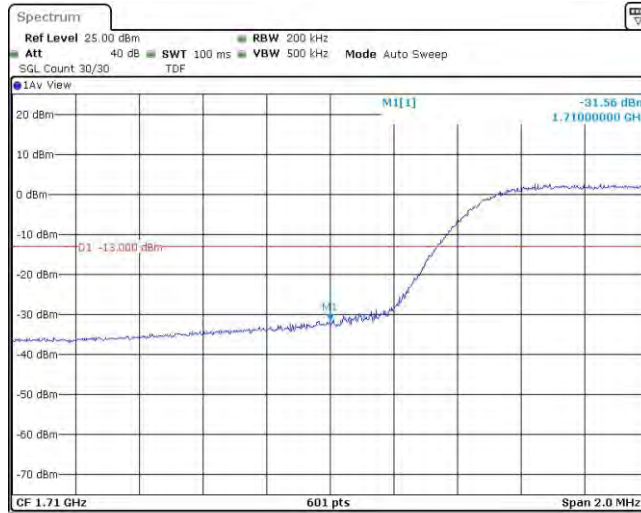

Band4-10MHz-16QAM-20000-50RB#0