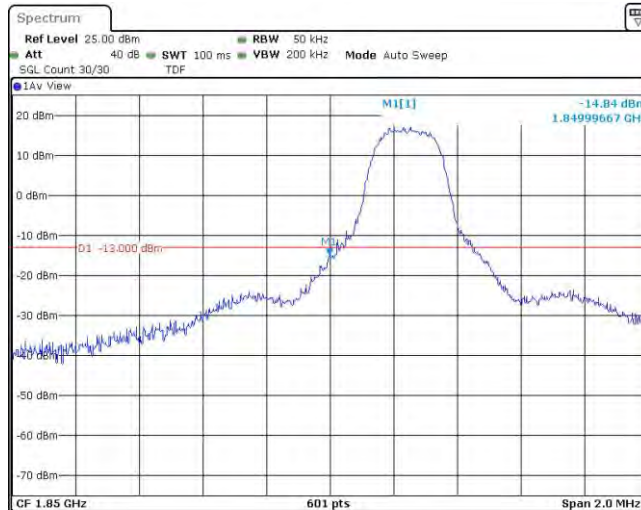

Band2-3MHz-QPSK-18615-1RB#0