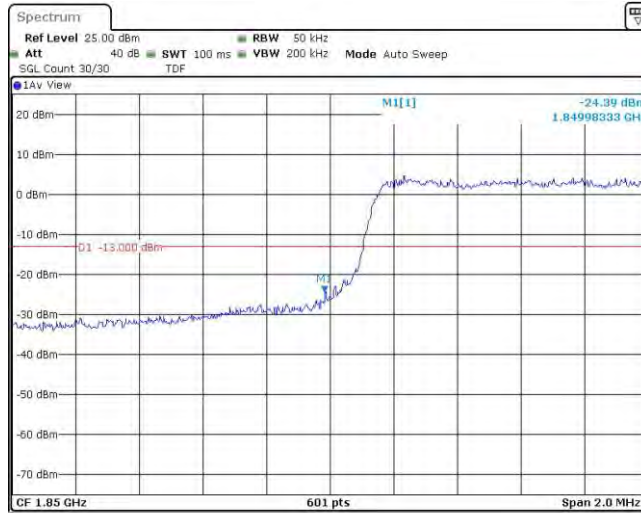

Band2-3MHz-16QAM-18615-15RB#0