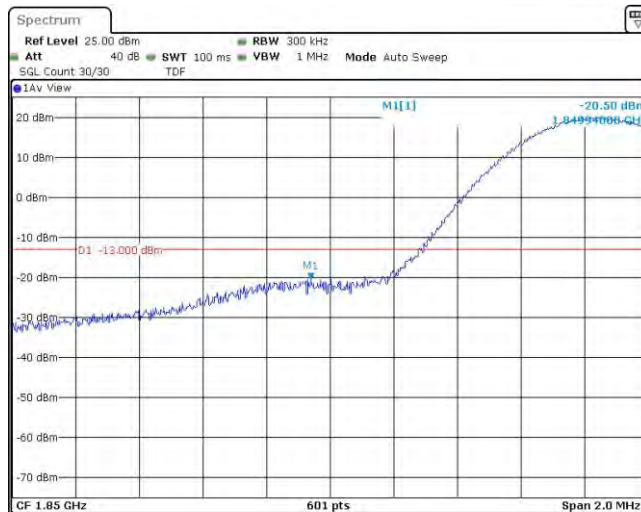

Band2-15MHz-16QAM-18675-1RB#0