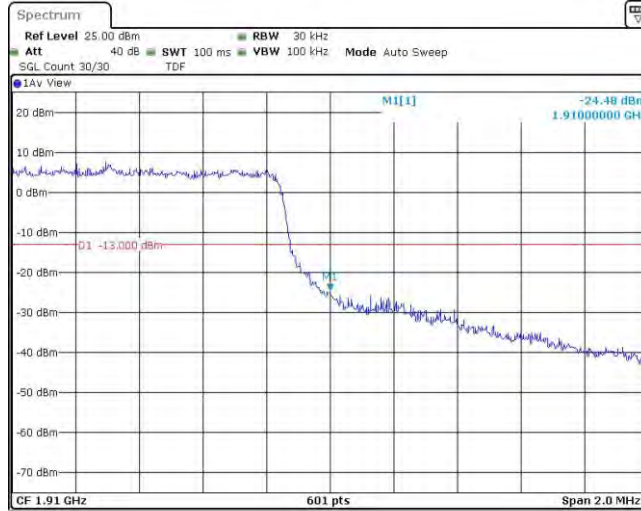

Band2-1.4MHz-16QAM-19193-6RB#0