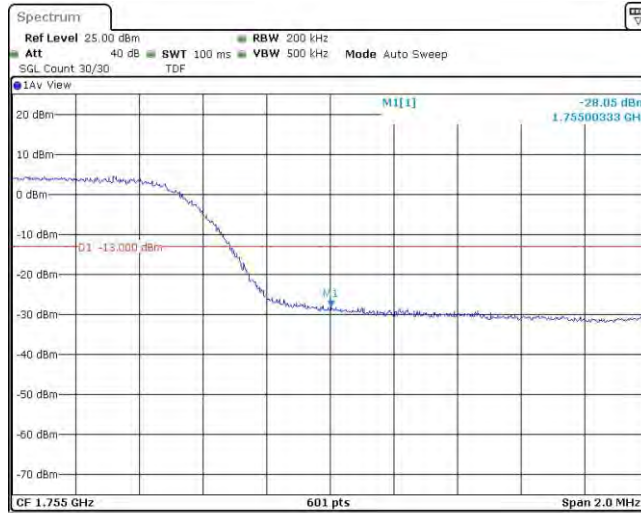

Band4-10MHz-QPSK-20350-50RB#0