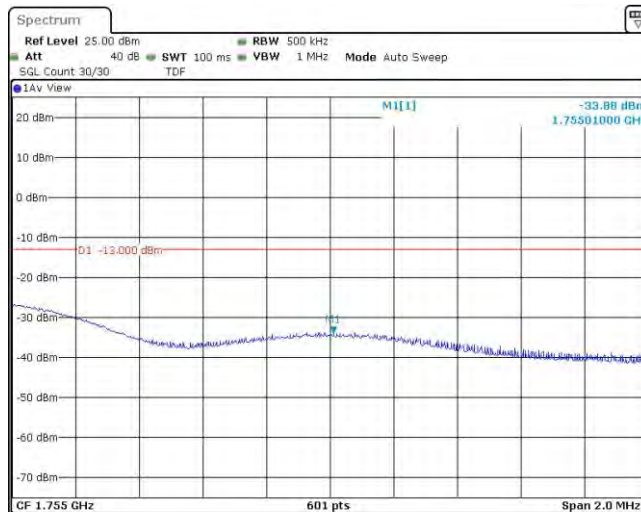

Band4-20MHz-16QAM-20300-1RB#0