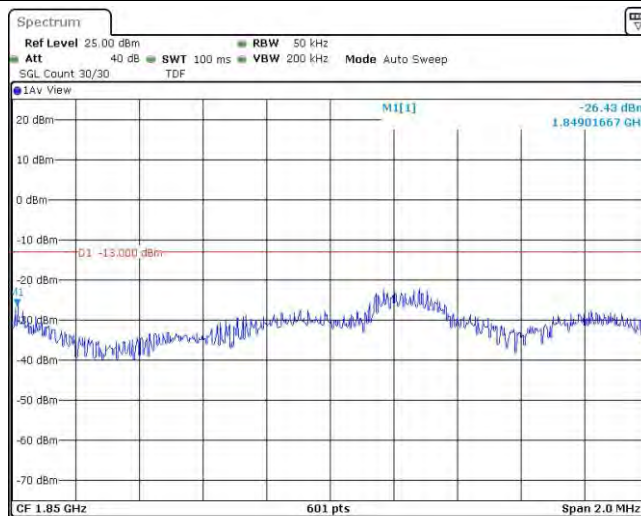

Band2-3MHz-16QAM-18615-1RB#14