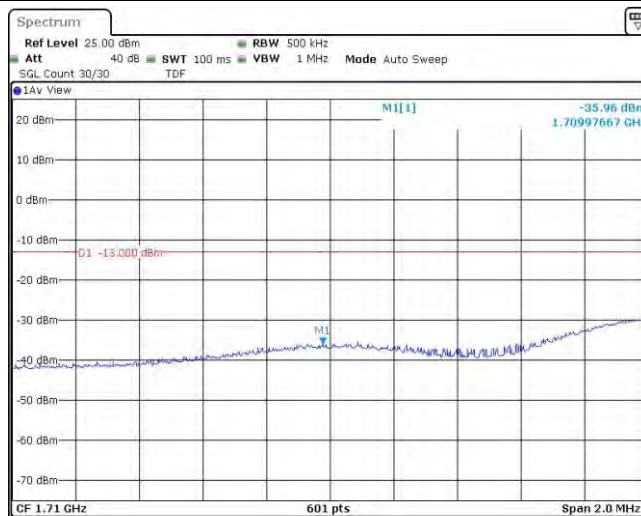

Band4-20MHz-16QAM-20050-1RB#99