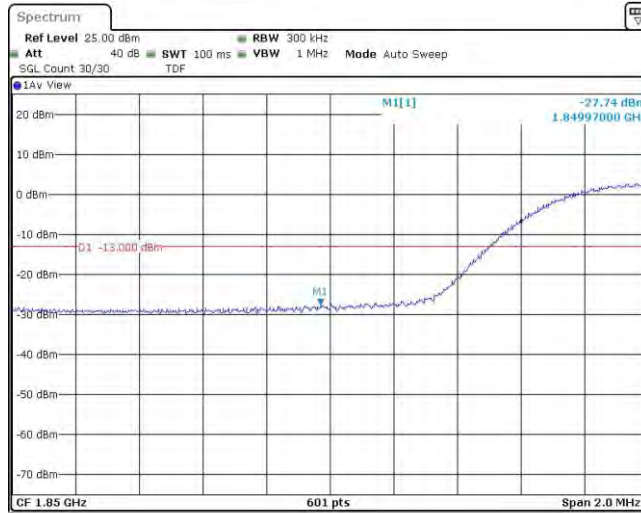

Band2-15MHz-16QAM-18675-75RB#0