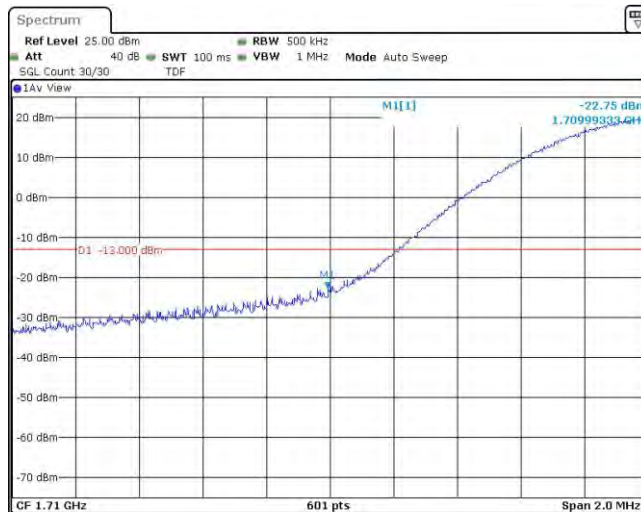

Band4-20MHz-16QAM-20050-1RB#0