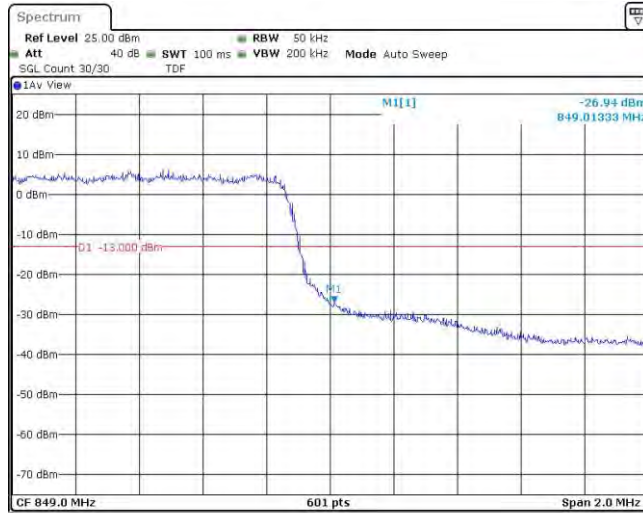

Band5-3MHz-QPSK-20635-15RB#0