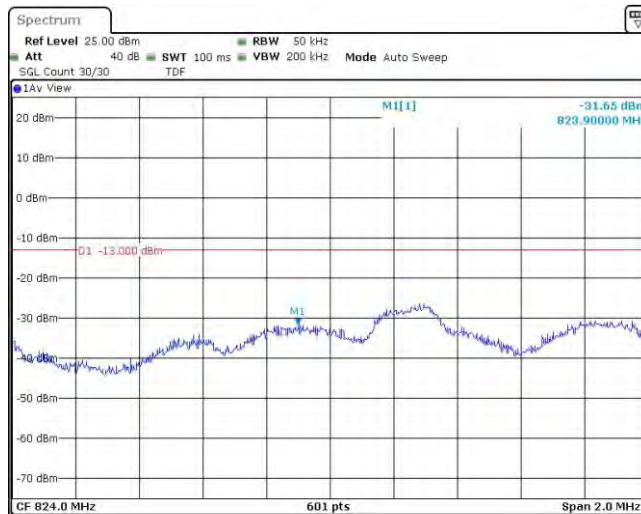

Band5-3MHz-QPSK-20415-1RB#14