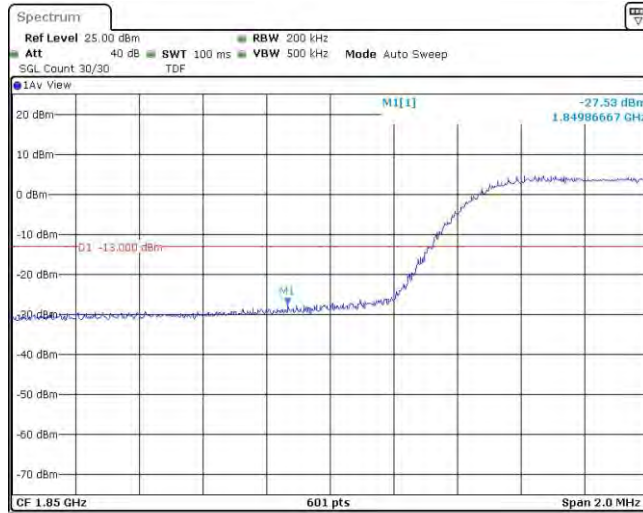

Band2-10MHz-QPSK-18650-50RB#0