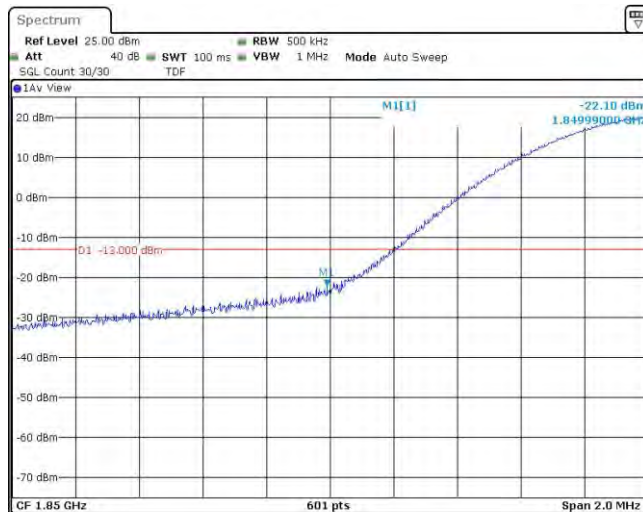

Band2-20MHz-QPSK-18700-1RB#0