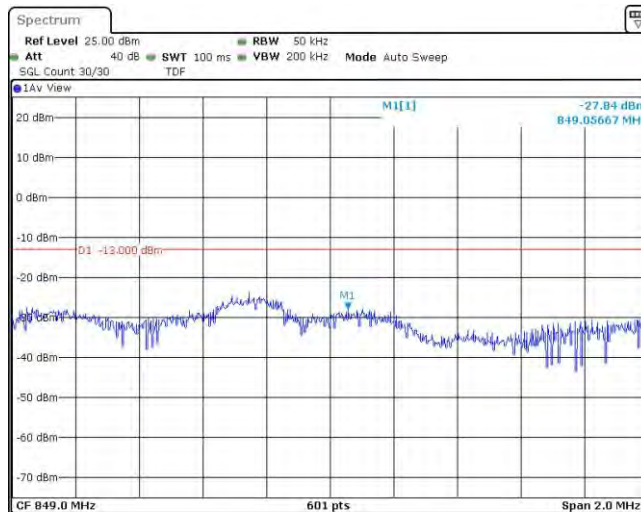

Band5-3MHz-QPSK-20635-1RB#0