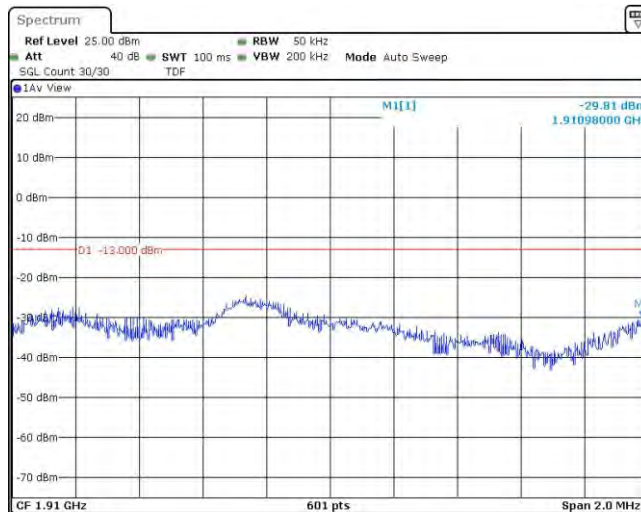

Band2-3MHz-16QAM-19185-1RB#0