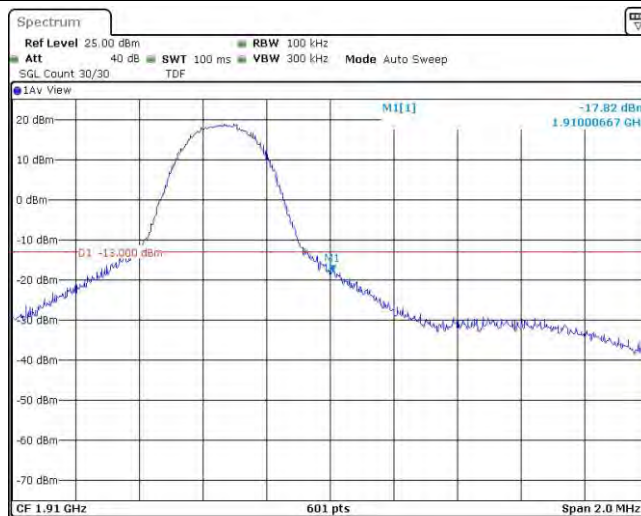

Band2-5MHz-QPSK-19175-1RB#24