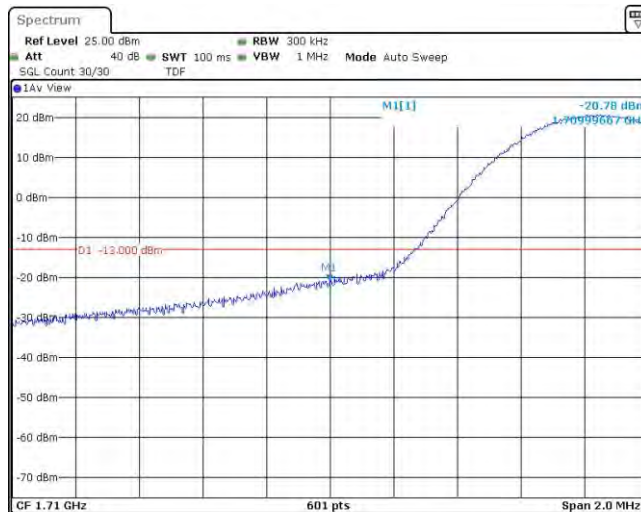

Band4-15MHz-QPSK-20025-1RB#0