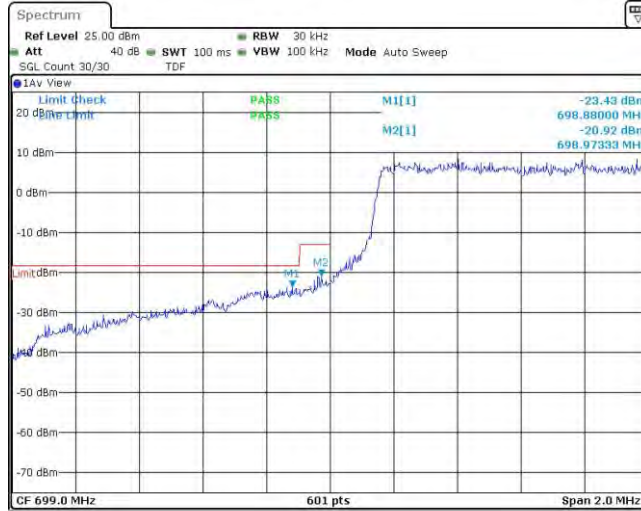

Band12-1.4MHz-QPSK-23017-6RB#0