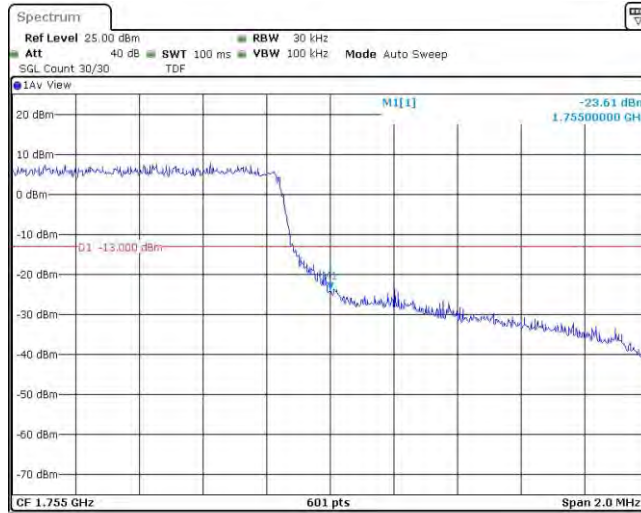

Band4-1.4MHz-QPSK-20393-6RB#0