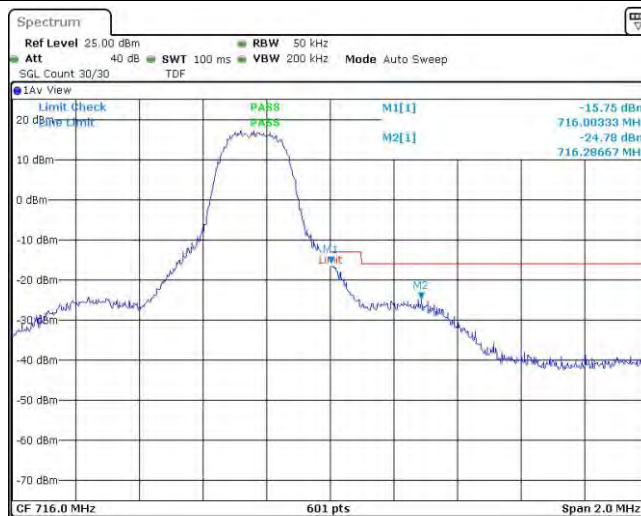

Band12-3MHz-QPSK-23165-1RB#14