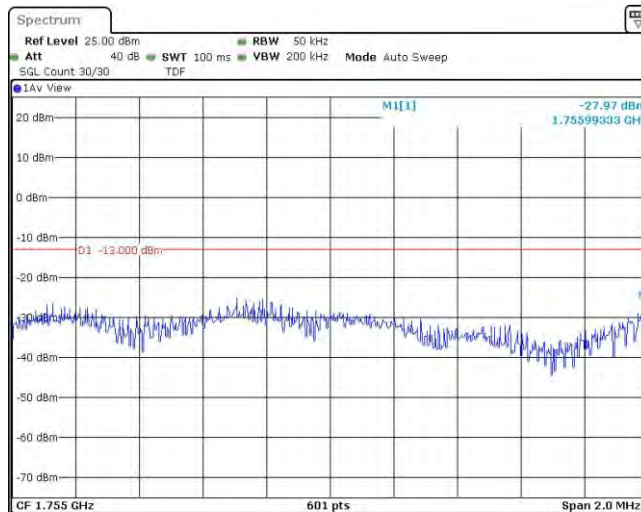

Band4-3MHz-16QAM-20385-1RB#0