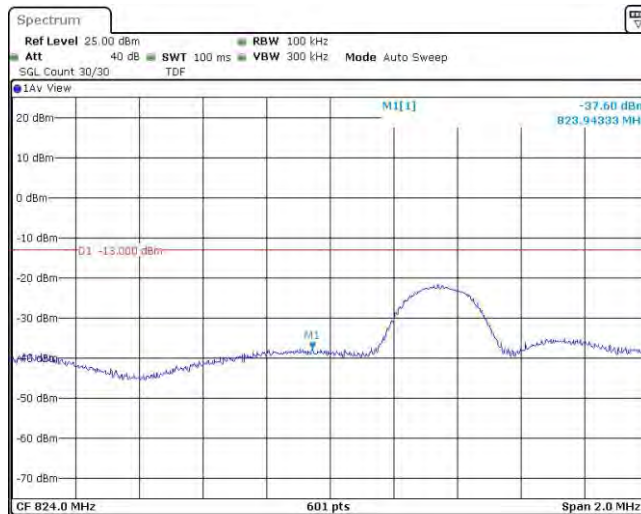

Band5-5MHz-QPSK-20425-1RB#24