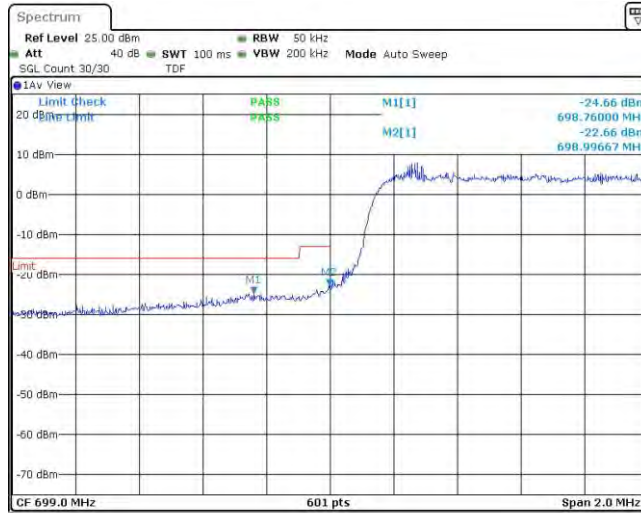

Band12-3MHz-QPSK-23025-15RB#0