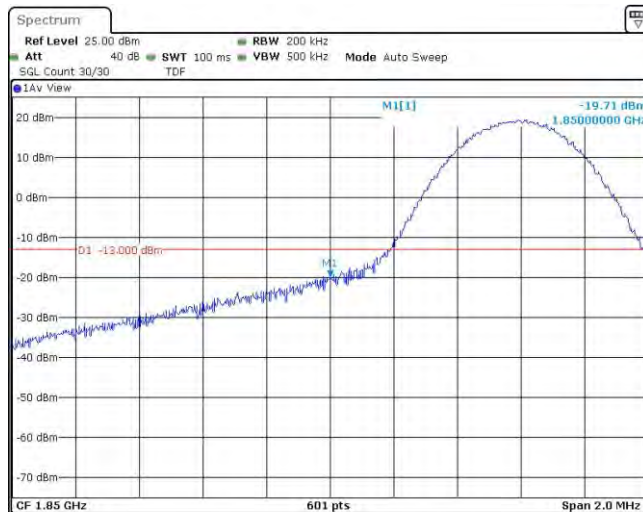

Band2-10MHz-16QAM-18650-1RB#0