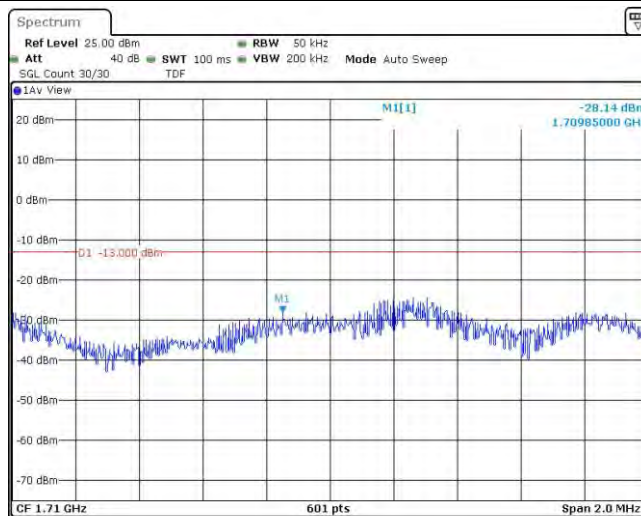

Band4-3MHz-16QAM-19965-1RB#14