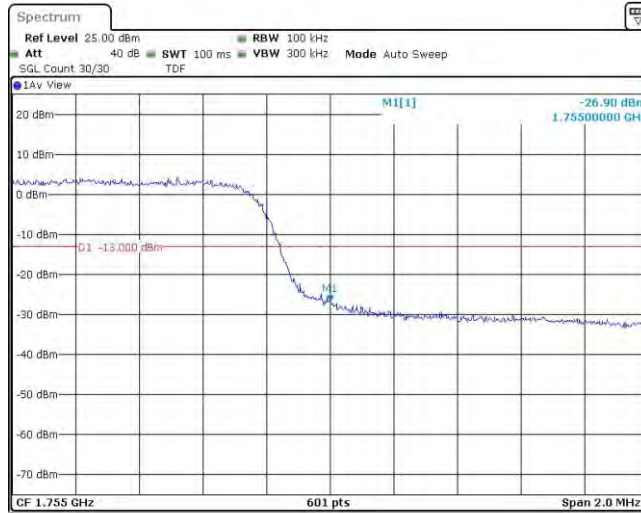

Band4-5MHz-16QAM-20375-25RB#0