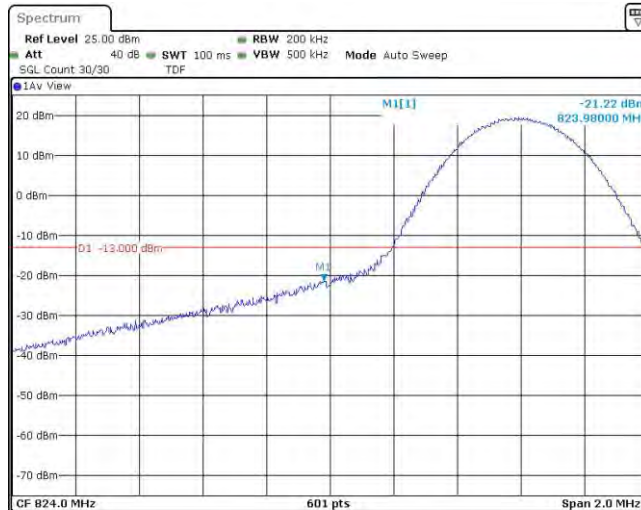

Band5-10MHz-16QAM-20450-1RB#0