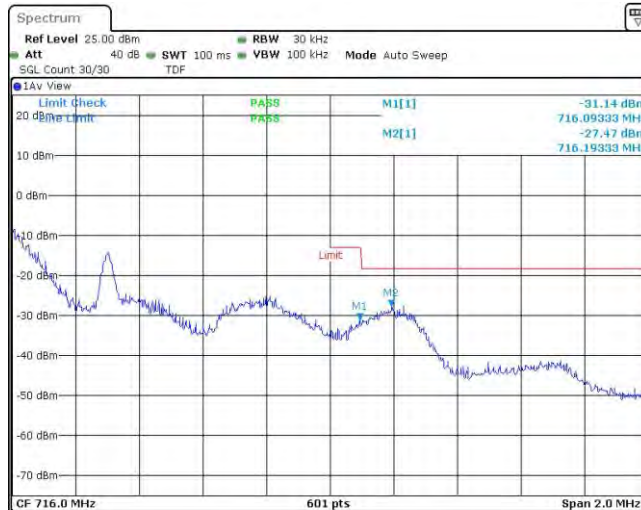

Band12-1.4MHz-16QAM-23173-1RB#0