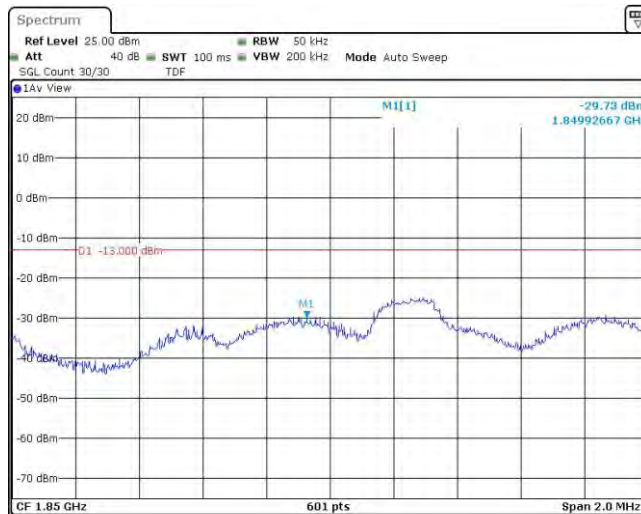

Band2-3MHz-QPSK-18615-1RB#14