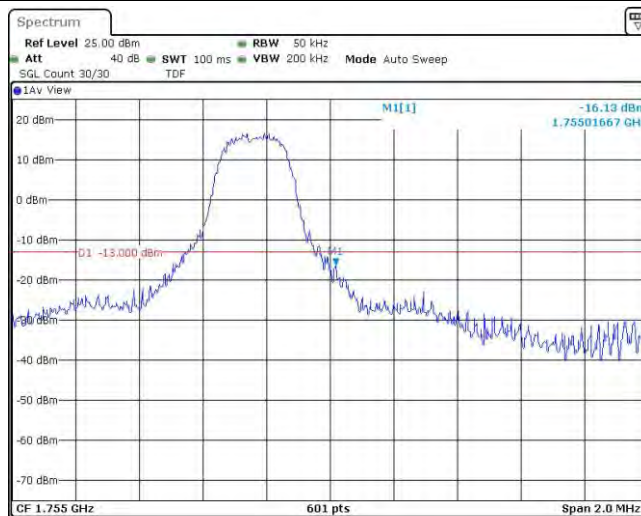

Band4-3MHz-16QAM-20385-1RB#14