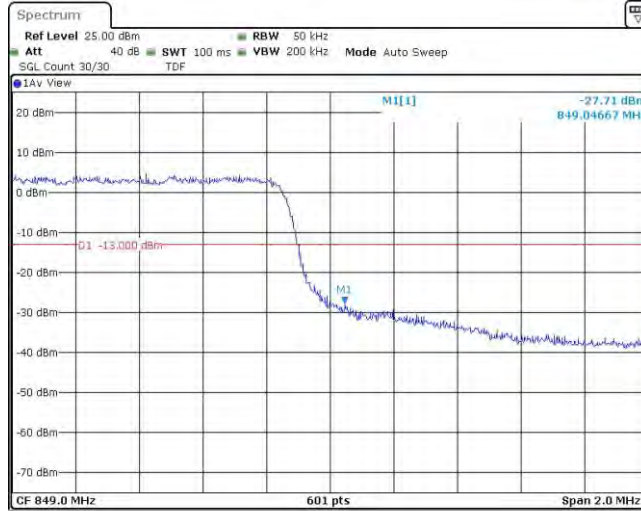

Band5-3MHz-16QAM-20635-15RB#0