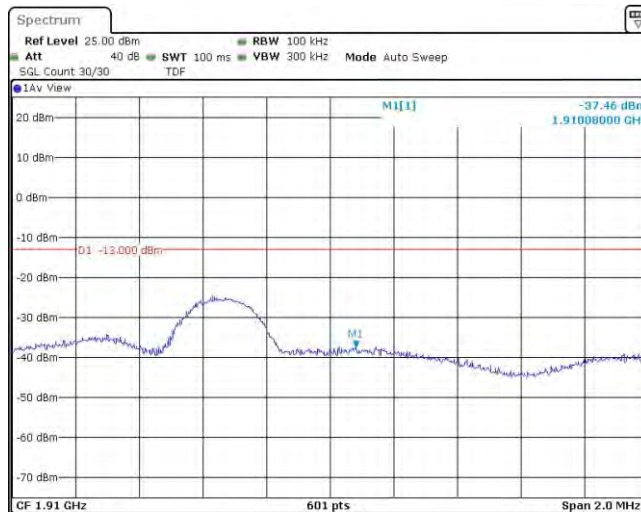

Band2-5MHz-QPSK-19175-1RB#0