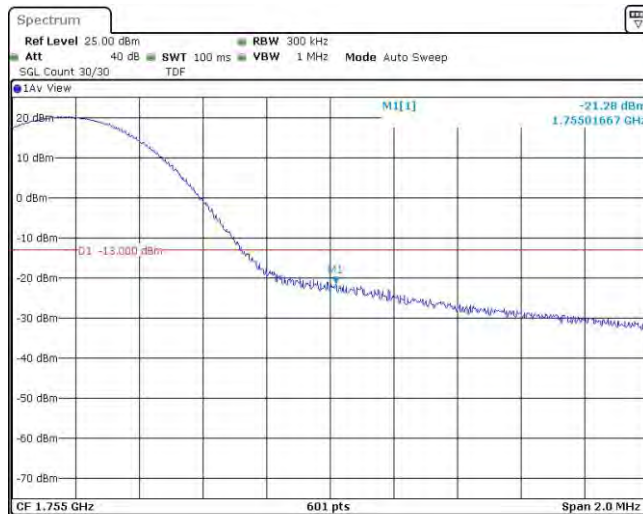

Band4-15MHz-QPSK-20325-1RB#74