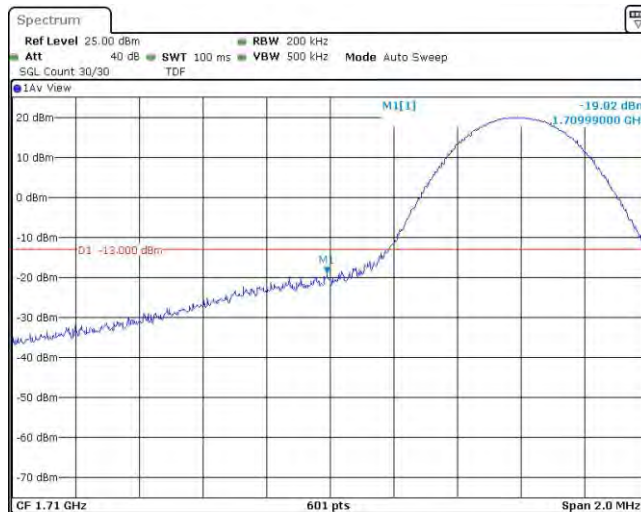

Band4-10MHz-QPSK-20000-1RB#0