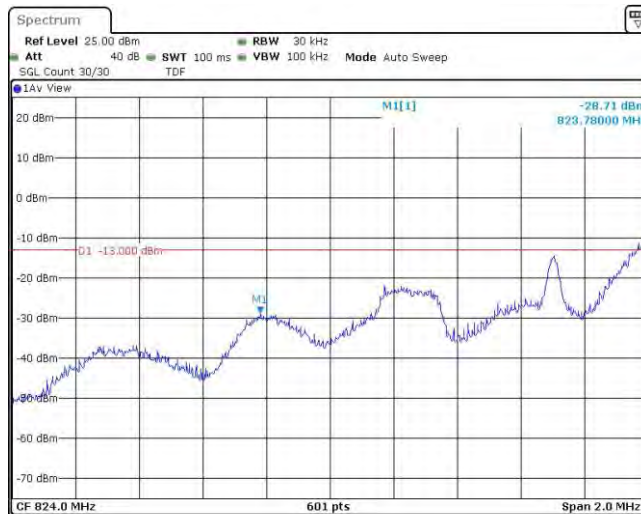

Band5-1.4MHz-QPSK-20407-1RB#5