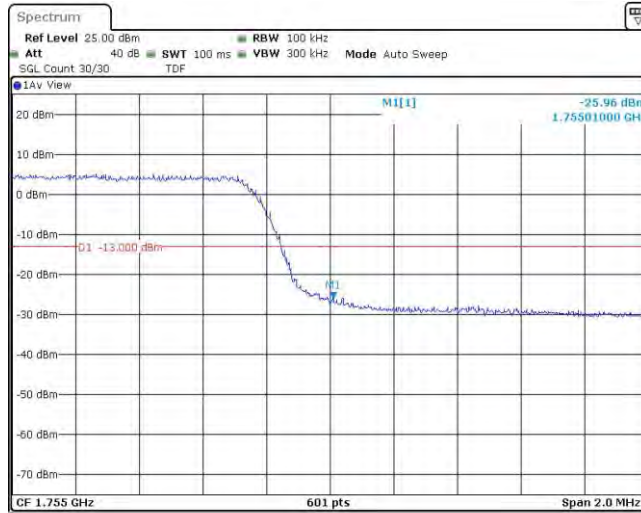

Band4-5MHz-QPSK-20375-25RB#0