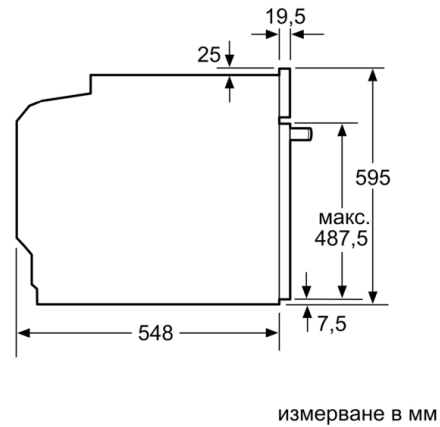

**Серия 2, Фурна за вграждане, 60 x 60 cm,
Неръждаема стомана
HBA173BS1**