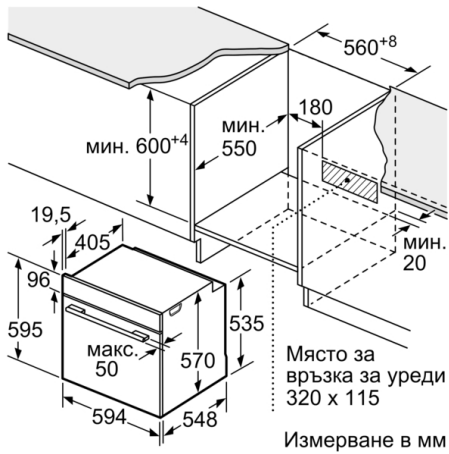

**Серия 2, Фурна за вграждане, 60 x 60 cm,
Неръждаема стомана
HBA173BS1**