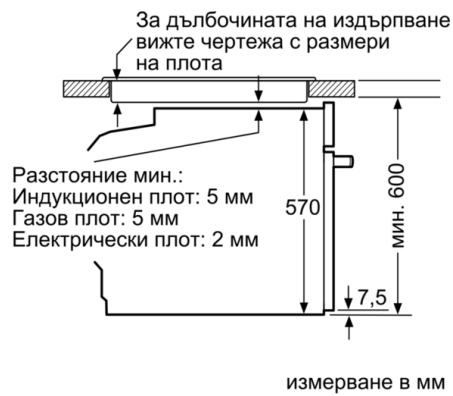

Монтаж с плот.