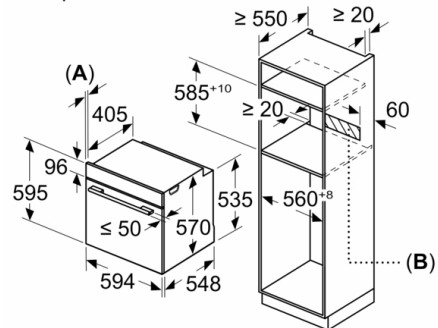

размери на уреда : 595 x 594 x 548 mm

размери на опакован уред (В x Ш x Д) : 675 x 690 x 660 mm

Материал на панела за управление : Неръждаема стомана

Материал на вратата : стъкло

Нето тегло : 36,5 kg

Използваем обем на раб. камера 1 : 71 l

Размери:

- Размери на уреда (В x Ш x Д): 595 мм x 594 мм x 548 мм
- Размери на нишата (В x Ш x Д): 560 мм - 568 мм x 585 мм - 595 мм x 550 мм
- Моля, имайте предвид размерите за вграждане, които са показани на чертежа за монтаж

**Серия 2, Фурна за вграждане, 60 x 60 cm,
Неръждаема стомана
HBA173BS1**

Монтаж с плот.

Измерване в мм

A: 19,5 мм
B: Място за свързване на уреда 320 x 115 мм