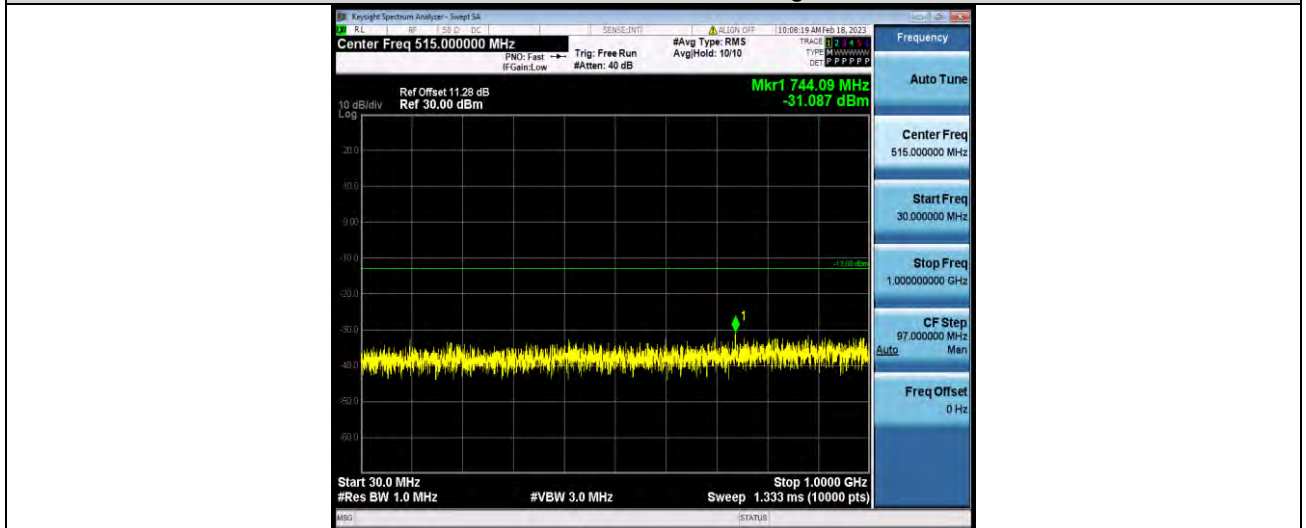

Band2-10MHz-QPSK-18900-1RB#0-Range2:1000~20000MHz

Band2-10MHz-QPSK-19150-1RB#0-Range1:30~1000MHz

Band2-10MHz-QPSK-19150-1RB#0-Range2:1000~20000MHz

BUREAU VERITAS

Test Report No.: W7L-P22120012RF03

Band2-15MHz-QPSK-18675-1RB#0-Range1:30~1000MHz

Band2-15MHz-QPSK-18675-1RB#0-Range2:1000~20000MHz

Band2-15MHz-QPSK-18900-1RB#0-Range1:30~1000MHz

BUREAU VERITAS

Test Report No.: W7L-P22120012RF03

Band2-15MHz-QPSK-18900-1RB#0-Range2:1000~20000MHz

Band2-15MHz-QPSK-19125-1RB#0-Range1:30~1000MHz