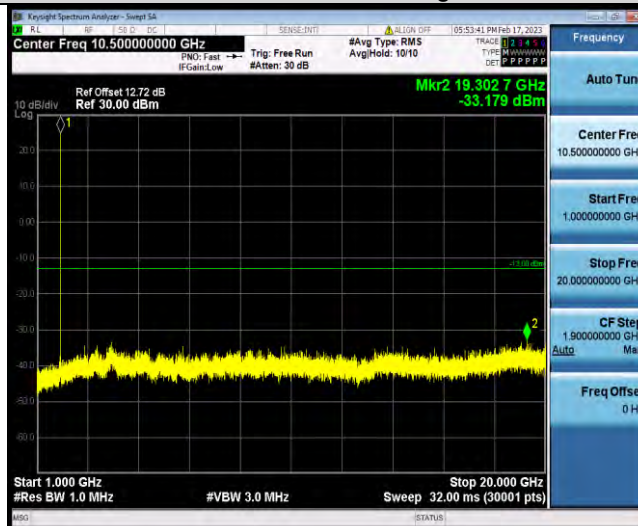

Band2-3MHz-QPSK-18615-1RB#0-Range2:1000~2000MHz

Band2-3MHz-QPSK-18900-1RB#0-Range1:30~1000MHz

BUREAU VERITAS

Test Report No.: W7L-P22120012RF03

Band2-3MHz-QPSK-18900-1RB#0-Range2:1000~20000MHz

Band2-3MHz-QPSK-19185-1RB#0-Range1:30~1000MHz