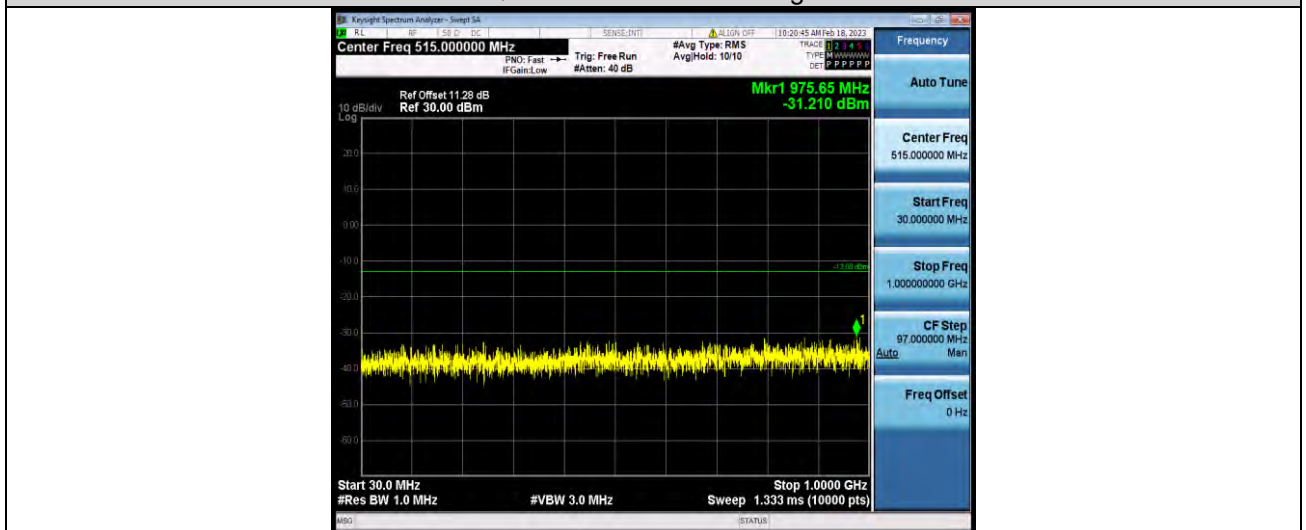

BUREAU VERITAS

Test Report No.: W7L-P22120012RF03

Band2-20MHz-QPSK-18900-1RB#0-Range2:1000~20000MHz

Band2-20MHz-QPSK-19100-1RB#0-Range1:30~1000MHz

Band2-20MHz-QPSK-19100-1RB#0-Range2:1000~20000MHz

BUREAU  
VERITAS