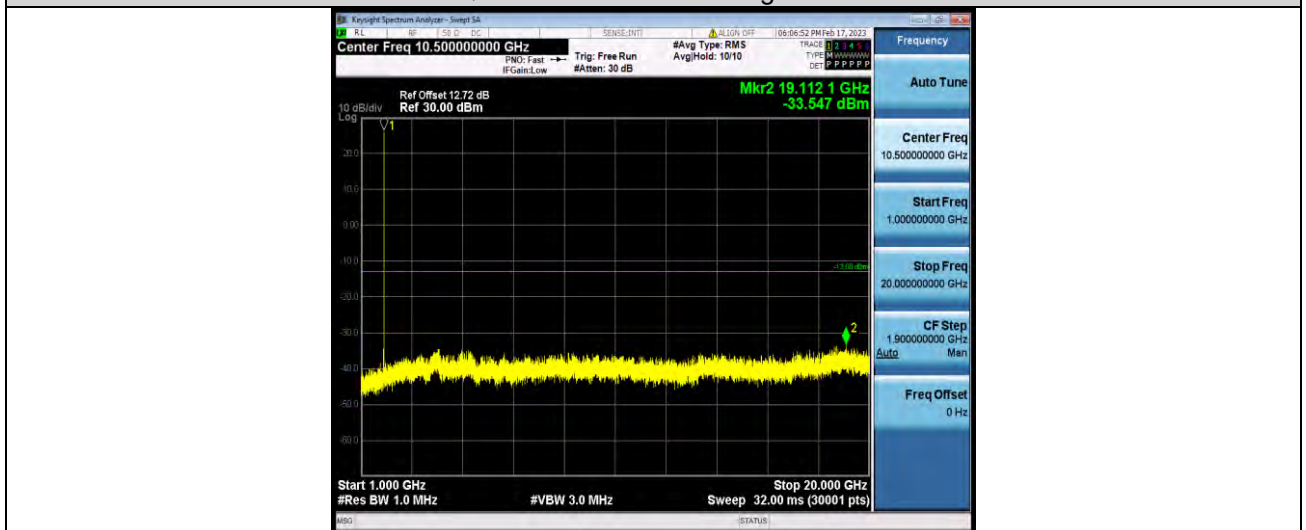

Band2-3MHz-QPSK-19185-1RB#0-Range2:1000~20000MHz

BUREAU VERITAS

Test Report No.: W7L-P22120012RF03

Band2-5MHz-QPSK-18625-1RB#0-Range1:30~1000MHz

Band2-5MHz-QPSK-18625-1RB#0-Range2:1000~2000MHz

Band2-5MHz-QPSK-18900-1RB#0-Range1:30~1000MHz