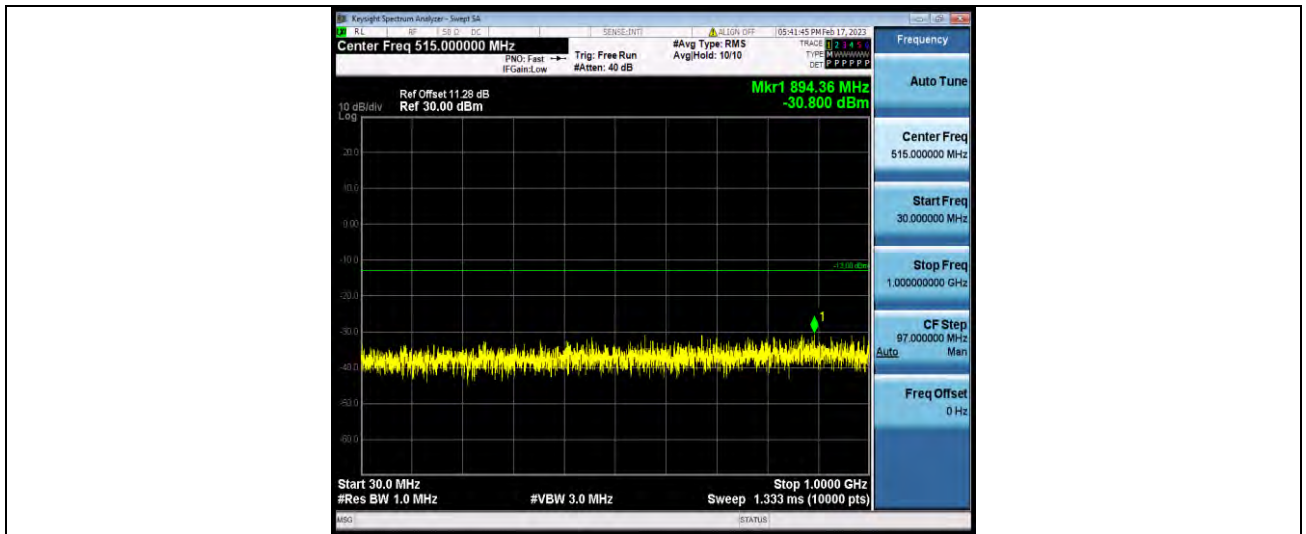

### Test Graphs

Band2-1.4MHz-QPSK-18607-1RB#0-Range1:30~1000MHz

Band2-1.4MHz-QPSK-18607-1RB#0-Range2:1000~20000MHz

Band2-1.4MHz-QPSK-18900-1RB#0-Range1:30~1000MHz

BUREAU VERITAS

Test Report No.: W7L-P22120012RF03

Band2-1.4MHz-QPSK-18900-1RB#0-Range2:1000~20000MHz

Band2-1.4MHz-QPSK-19193-1RB#0-Range1:30~1000MHz

Band2-1.4MHz-QPSK-19193-1RB#0-Range2:1000~20000MHz

BUREAU VERITAS

Test Report No.: W7L-P22120012RF03

Band2-3MHz-QPSK-18615-1RB#0-Range1:30~1000MHz