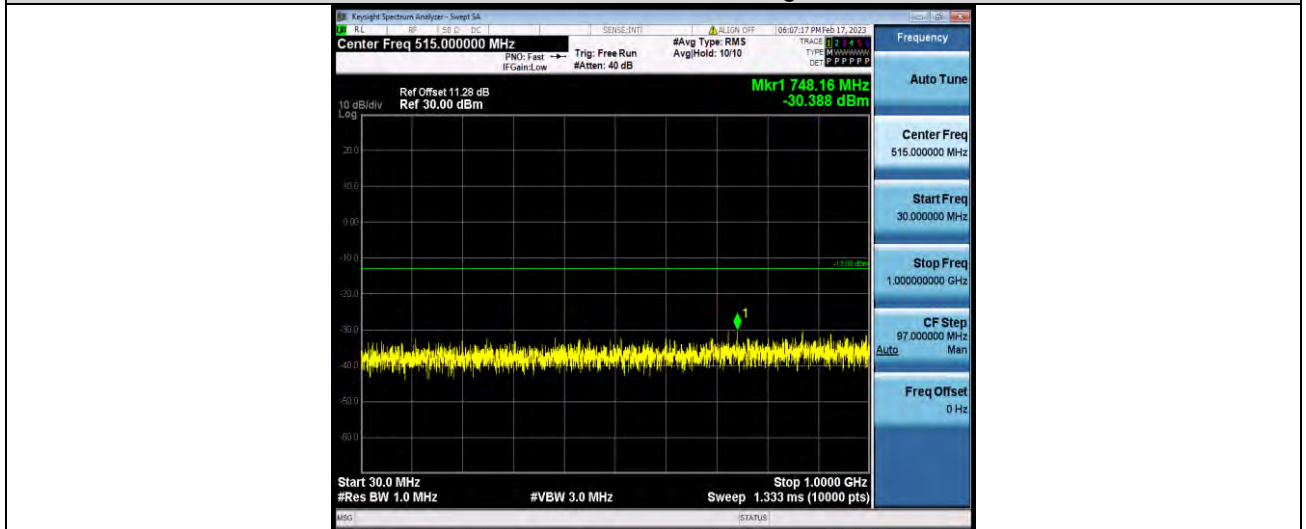

BUREAU VERITAS

Test Report No.: W7L-P22120012RF03

Band2-5MHz-QPSK-18900-1RB#0-Range2:1000~20000MHz

Band2-5MHz-QPSK-19175-1RB#0-Range1:30~1000MHz

Band2-5MHz-QPSK-19175-1RB#0-Range2:1000~20000MHz

BUREAU VERITAS