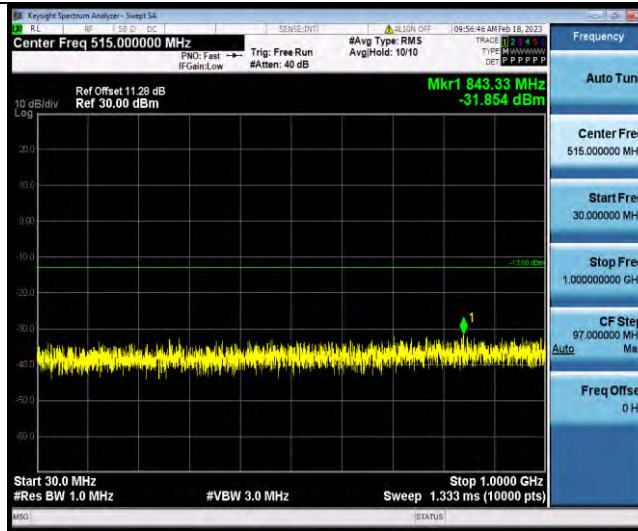

Test Report No.: W7L-P22120012RF03

Band2-10MHz-QPSK-18650-1RB#0-Range1:30~1000MHz

Band2-10MHz-QPSK-18650-1RB#0-Range2:1000~20000MHz

Band2-10MHz-QPSK-18900-1RB#0-Range1:30~1000MHz

BUREAU VERITAS

Test Report No.: W7L-P22120012RF03