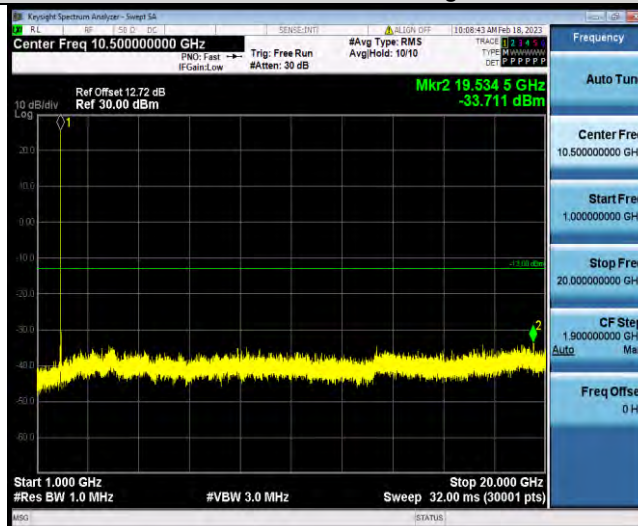

Band2-15MHz-QPSK-18675-1RB#0-Range2:1000~20000MHz

Band2-15MHz-QPSK-18900-1RB#0-Range1:30~1000MHz

BUREAU VERITAS

Test Report No.: W7L-P22120012RF03

Band2-15MHz-QPSK-18900-1RB#0-Range2:1000~20000MHz

Band2-15MHz-QPSK-19125-1RB#0-Range1:30~1000MHz