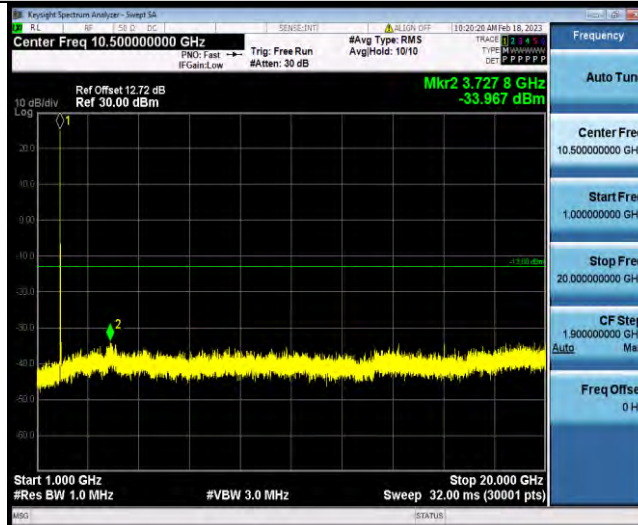

Band2-15MHz-QPSK-19125-1RB#0-Range2:1000~20000MHz

BUREAU VERITAS

Test Report No.: W7L-P22120012RF03

Band2-20MHz-QPSK-18700-1RB#0-Range1:30~1000MHz

Band2-20MHz-QPSK-18700-1RB#0-Range2:1000~20000MHz

Band2-20MHz-QPSK-18900-1RB#0-Range1:30~1000MHz