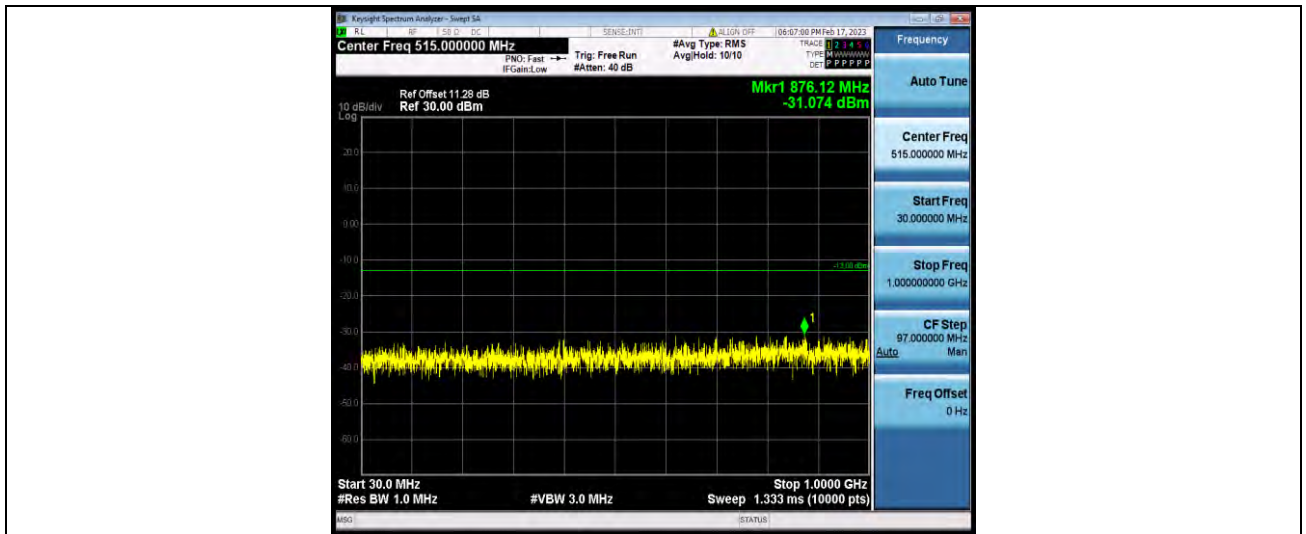

Band2-5MHz-QPSK-18900-1RB#0-Range1:30~1000MHz

BUREAU VERITAS

Test Report No.: W7L-P22120012RF03

Band2-5MHz-QPSK-18900-1RB#0-Range2:1000~20000MHz