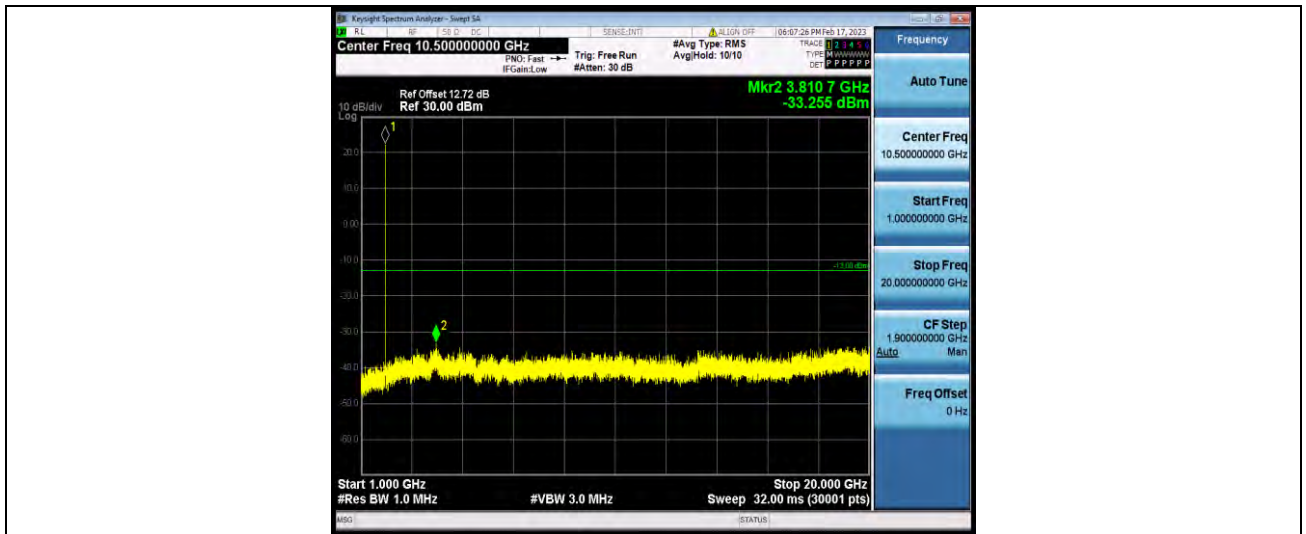

Band2-5MHz-QPSK-19175-1RB#0-Range2:1000~20000MHz

BUREAU VERITAS

Test Report No.: W7L-P22120012RF03

Band2-10MHz-QPSK-18650-1RB#0-Range1:30~1000MHz