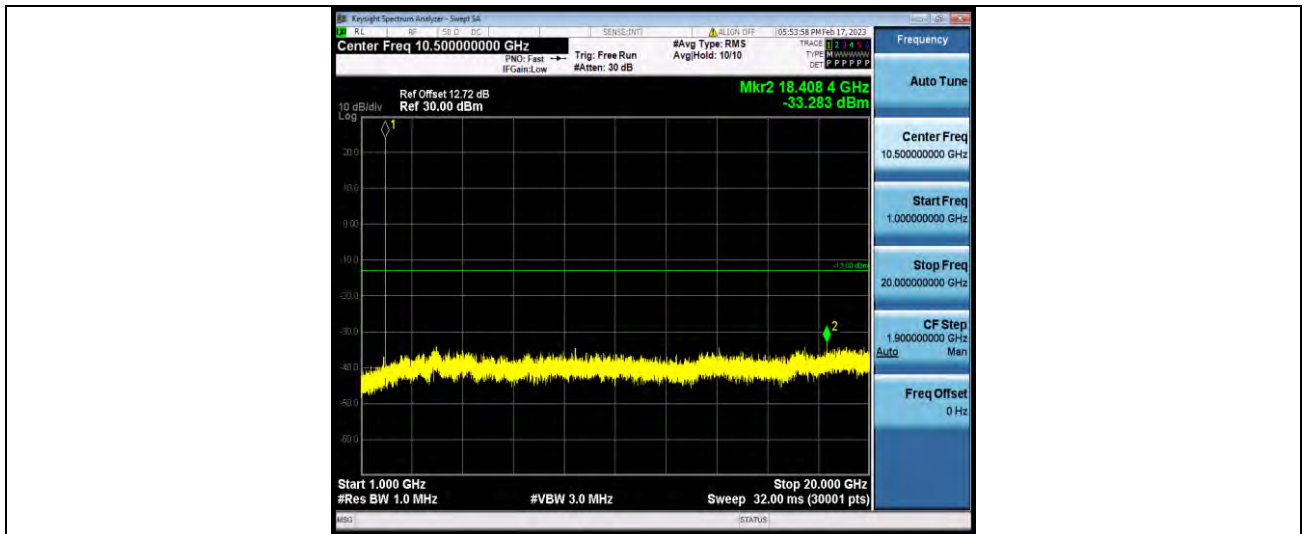

Band2-3MHz-QPSK-18615-1RB#0-Range2:1000~2000MHz

Band2-3MHz-QPSK-18900-1RB#0-Range1:30~1000MHz

BUREAU VERITAS

Test Report No.: W7L-P22120012RF03

Band2-3MHz-QPSK-18900-1RB#0-Range2:1000~20000MHz

Band2-3MHz-QPSK-19185-1RB#0-Range1:30~1000MHz

Band2-3MHz-QPSK-19185-1RB#0-Range2:1000~20000MHz

BUREAU VERITAS

Test Report No.: W7L-P22120012RF03

Band2-5MHz-QPSK-18625-1RB#0-Range1:30~1000MHz

Band2-5MHz-QPSK-18625-1RB#0-Range2:1000~2000MHz

Band2-5MHz-QPSK-18900-1RB#0-Range1:30~1000MHz