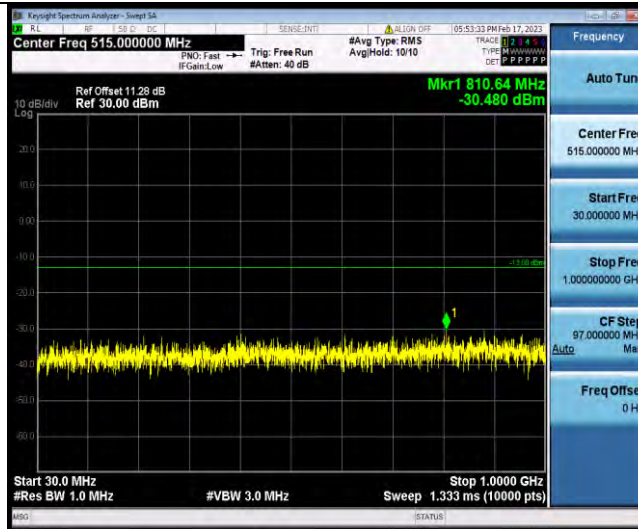

Band2-3MHz-QPSK-18615-1RB#0-Range2:1000~2000MHz

Band2-3MHz-QPSK-18900-1RB#0-Range1:30~1000MHz

BUREAU VERITAS

Test Report No.: W7L-P22120012RF03

Band2-3MHz-QPSK-18900-1RB#0-Range2:1000~20000MHz

Band2-3MHz-QPSK-19185-1RB#0-Range1:30~1000MHz