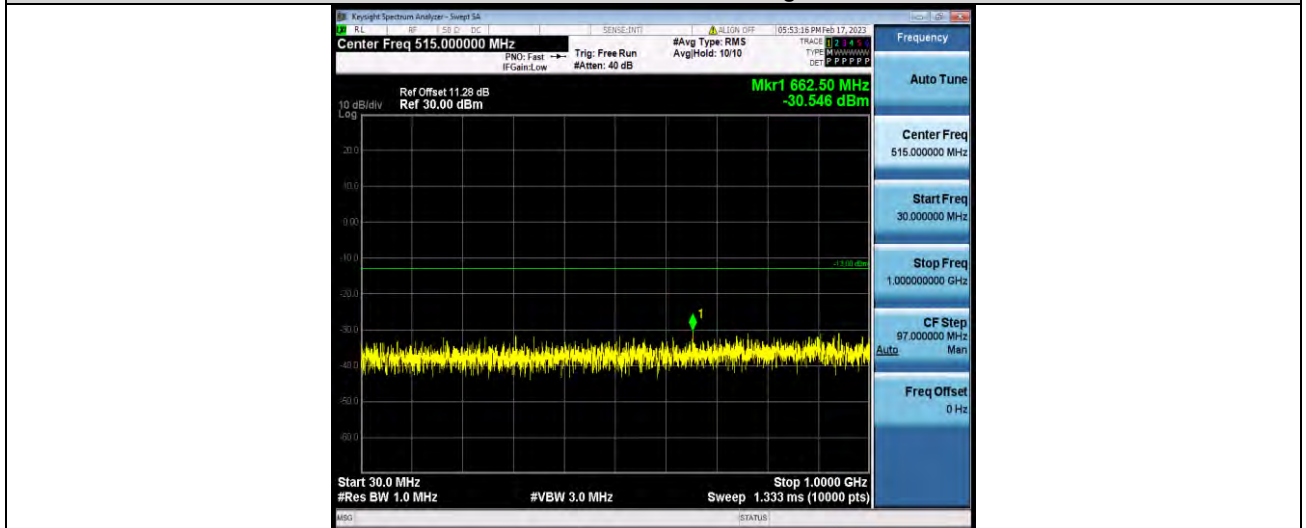

Band2-1.4MHz-QPSK-18900-1RB#0-Range2:1000~20000MHz

Band2-1.4MHz-QPSK-19193-1RB#0-Range1:30~1000MHz

Band2-1.4MHz-QPSK-19193-1RB#0-Range2:1000~20000MHz

BUREAU VERITAS

Test Report No.: W7L-P22120012RF03

Band2-3MHz-QPSK-18615-1RB#0-Range1:30~1000MHz