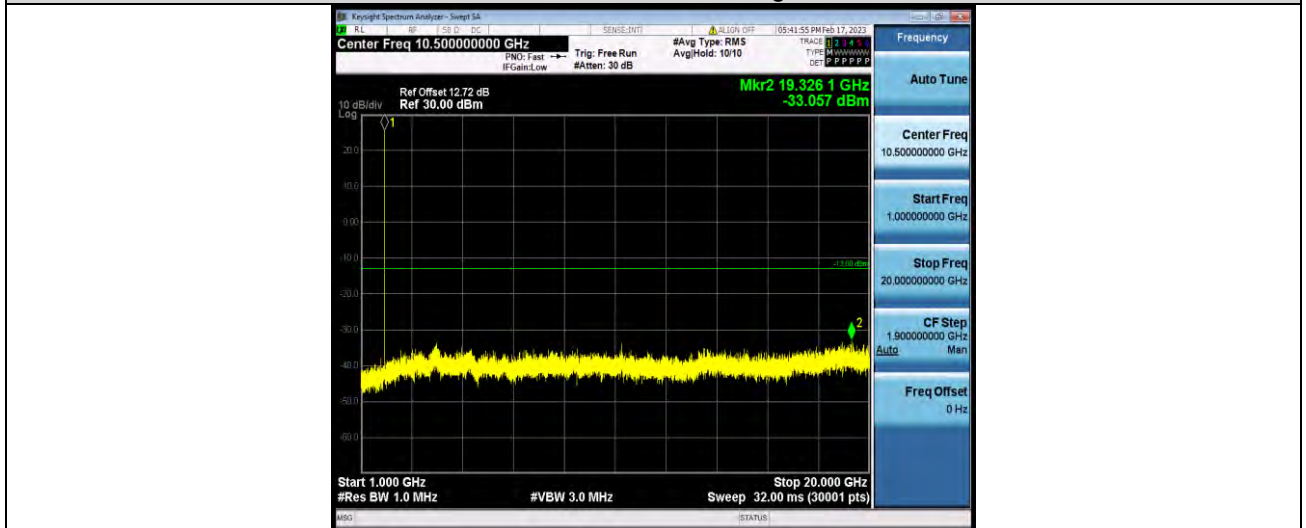

### Test Graphs

Band2-1.4MHz-QPSK-18607-1RB#0-Range1:30~1000MHz

Band2-1.4MHz-QPSK-18607-1RB#0-Range2:1000~20000MHz

Band2-1.4MHz-QPSK-18900-1RB#0-Range1:30~1000MHz

BUREAU VERITAS

Test Report No.: W7L-P22120012RF03

Band2-1.4MHz-QPSK-18900-1RB#0-Range2:1000~20000MHz

Band2-1.4MHz-QPSK-19193-1RB#0-Range1:30~1000MHz

Band2-1.4MHz-QPSK-19193-1RB#0-Range2:1000~20000MHz

BUREAU VERITAS

Test Report No.: W7L-P22120012RF03

Band2-3MHz-QPSK-18615-1RB#0-Range1:30~1000MHz