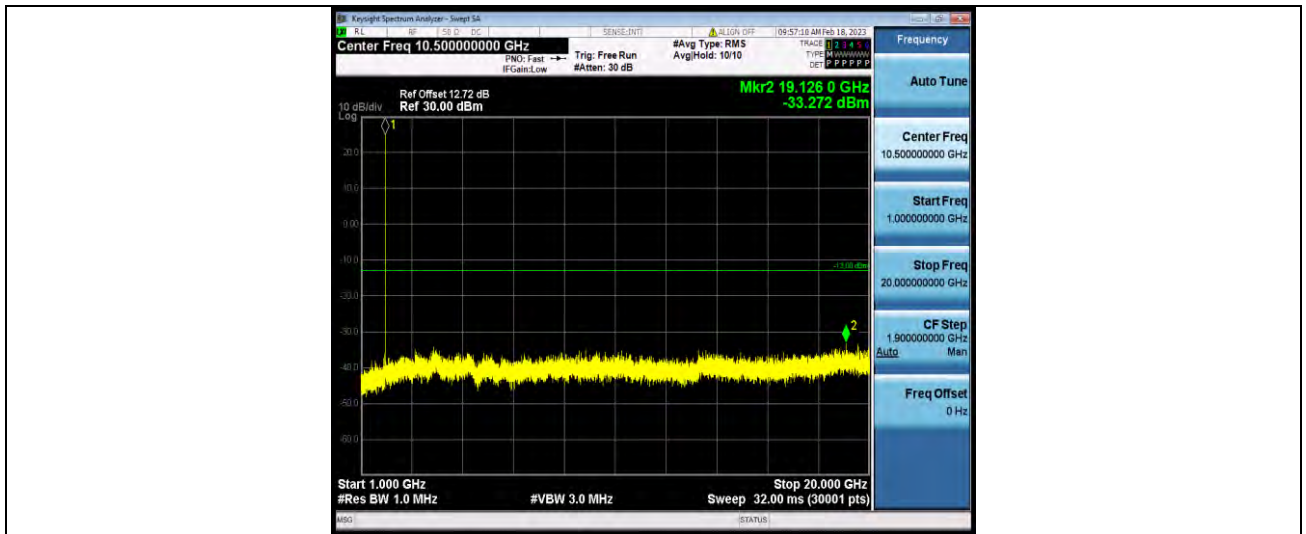

Band2-10MHz-QPSK-18900-1RB#0-Range2:1000~20000MHz

Band2-10MHz-QPSK-19150-1RB#0-Range1:30~1000MHz

Band2-10MHz-QPSK-19150-1RB#0-Range2:1000~20000MHz

BUREAU VERITAS

Test Report No.: W7L-P22120012RF03

Band2-15MHz-QPSK-18675-1RB#0-Range1:30~1000MHz