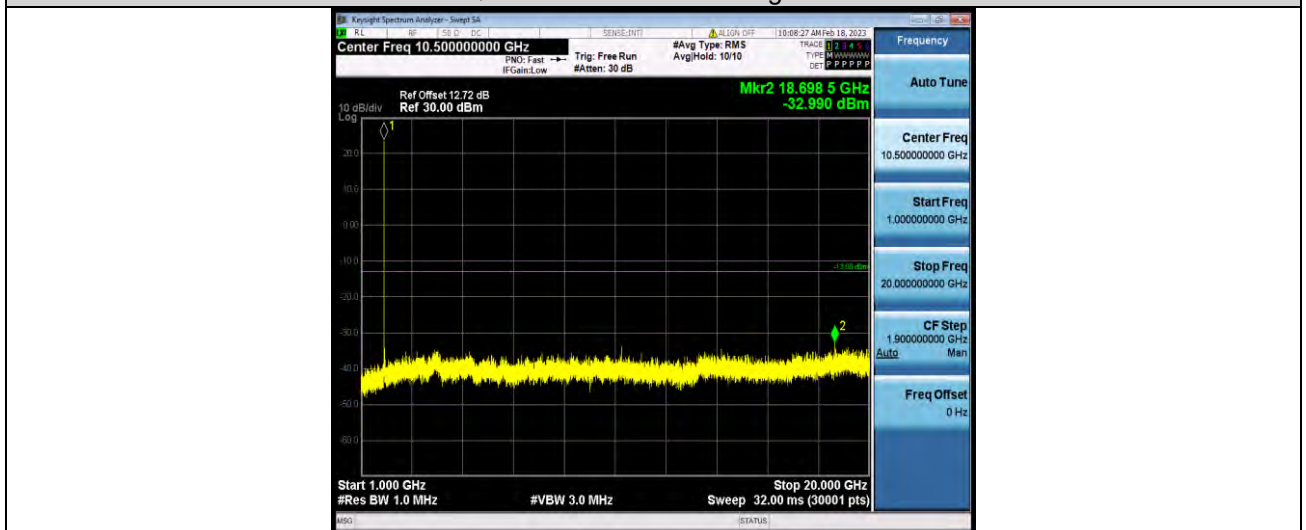

Band2-10MHz-QPSK-18900-1RB#0-Range2:1000~20000MHz

Band2-10MHz-QPSK-19150-1RB#0-Range1:30~1000MHz

Band2-10MHz-QPSK-19150-1RB#0-Range2:1000~20000MHz

BUREAU VERITAS

Test Report No.: W7L-P22120012RF03

Band2-15MHz-QPSK-18675-1RB#0-Range1:30~1000MHz

Band2-15MHz-QPSK-18675-1RB#0-Range2:1000~20000MHz

Band2-15MHz-QPSK-18900-1RB#0-Range1:30~1000MHz

BUREAU VERITAS

Test Report No.: W7L-P22120012RF03

Band2-15MHz-QPSK-18900-1RB#0-Range2:1000~20000MHz

Band2-15MHz-QPSK-19125-1RB#0-Range1:30~1000MHz