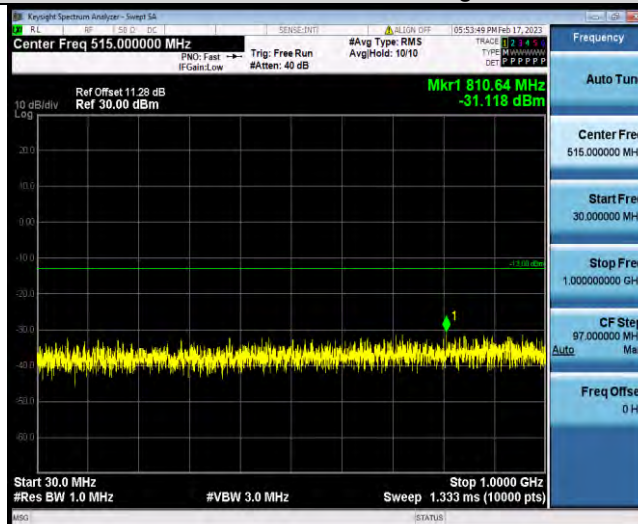

Band2-3MHz-QPSK-18615-1RB#0-Range2:1000~2000MHz

Band2-3MHz-QPSK-18900-1RB#0-Range1:30~1000MHz

BUREAU VERITAS

Test Report No.: W7L-P22120012RF03

Band2-3MHz-QPSK-18900-1RB#0-Range2:1000~20000MHz

Band2-3MHz-QPSK-19185-1RB#0-Range1:30~1000MHz