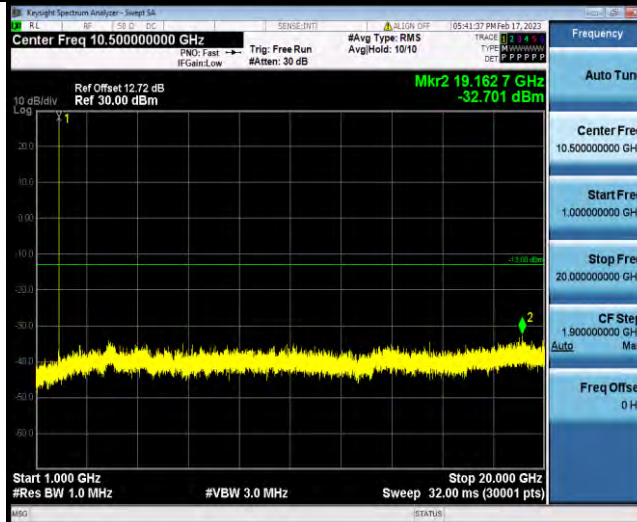

### Test Graphs

Band2-1.4MHz-QPSK-18607-1RB#0-Range1:30~1000MHz

Band2-1.4MHz-QPSK-18607-1RB#0-Range2:1000~20000MHz

Band2-1.4MHz-QPSK-18900-1RB#0-Range1:30~1000MHz

BUREAU VERITAS

Test Report No.: W7L-P22120012RF03