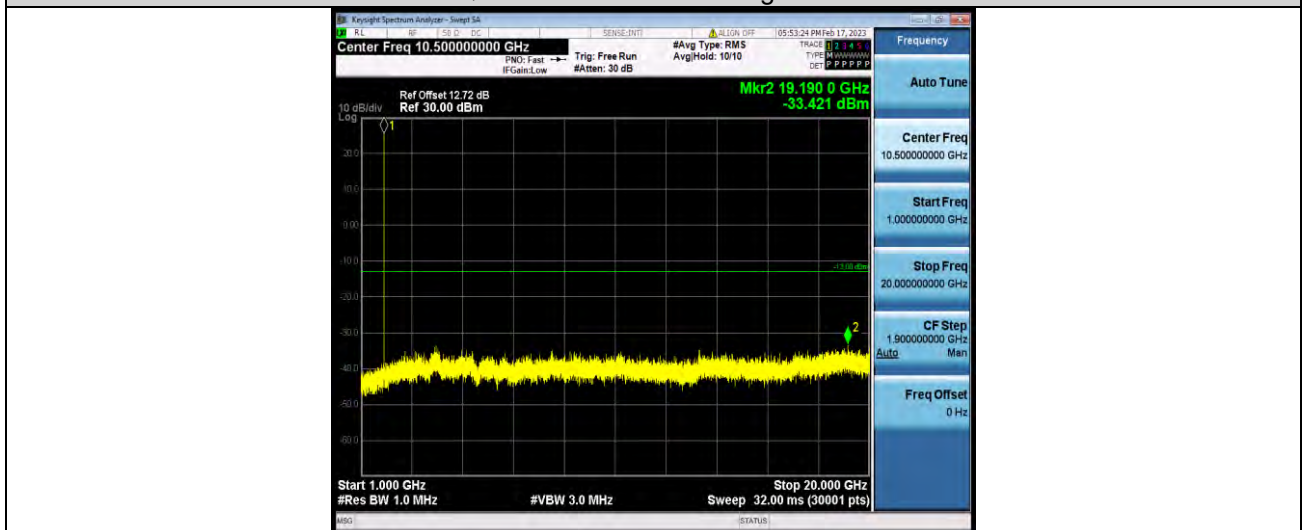

Band2-1.4MHz-QPSK-18900-1RB#0-Range2:1000~20000MHz

Band2-1.4MHz-QPSK-19193-1RB#0-Range1:30~1000MHz

Band2-1.4MHz-QPSK-19193-1RB#0-Range2:1000~20000MHz

BUREAU VERITAS

Test Report No.: W7L-P22120012RF03

Band2-3MHz-QPSK-18615-1RB#0-Range1:30~1000MHz

Band2-3MHz-QPSK-18615-1RB#0-Range2:1000~2000MHz

Band2-3MHz-QPSK-18900-1RB#0-Range1:30~1000MHz

BUREAU VERITAS

Test Report No.: W7L-P22120012RF03

Band2-3MHz-QPSK-18900-1RB#0-Range2:1000~20000MHz

Band2-3MHz-QPSK-19185-1RB#0-Range1:30~1000MHz