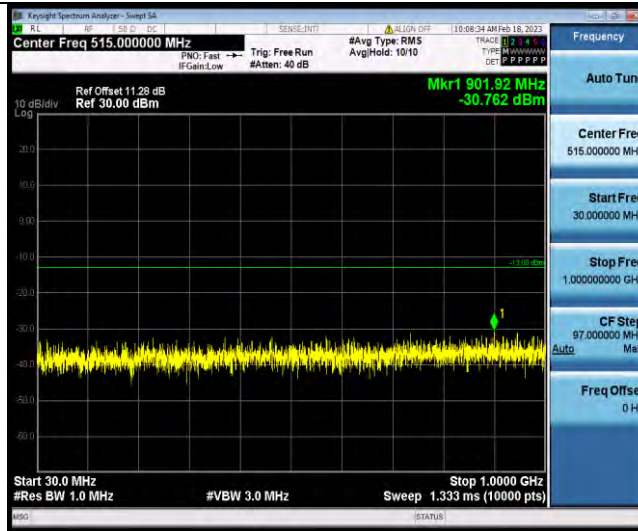

Band2-15MHz-QPSK-18675-1RB#0-Range2:1000~20000MHz

Band2-15MHz-QPSK-18900-1RB#0-Range1:30~1000MHz

BUREAU VERITAS

Test Report No.: W7L-P22120012RF03

Band2-15MHz-QPSK-18900-1RB#0-Range2:1000~20000MHz

Band2-15MHz-QPSK-19125-1RB#0-Range1:30~1000MHz