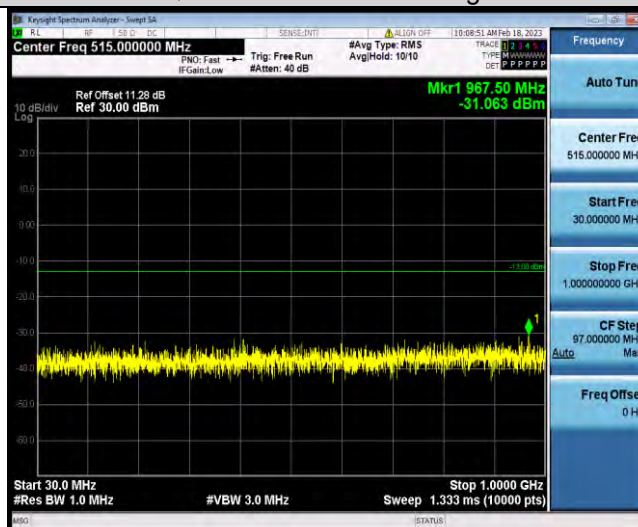

Band2-15MHz-QPSK-18675-1RB#0-Range2:1000~20000MHz

Band2-15MHz-QPSK-18900-1RB#0-Range1:30~1000MHz

BUREAU VERITAS

Test Report No.: W7L-P22120012RF03

Band2-15MHz-QPSK-18900-1RB#0-Range2:1000~20000MHz

Band2-15MHz-QPSK-19125-1RB#0-Range1:30~1000MHz