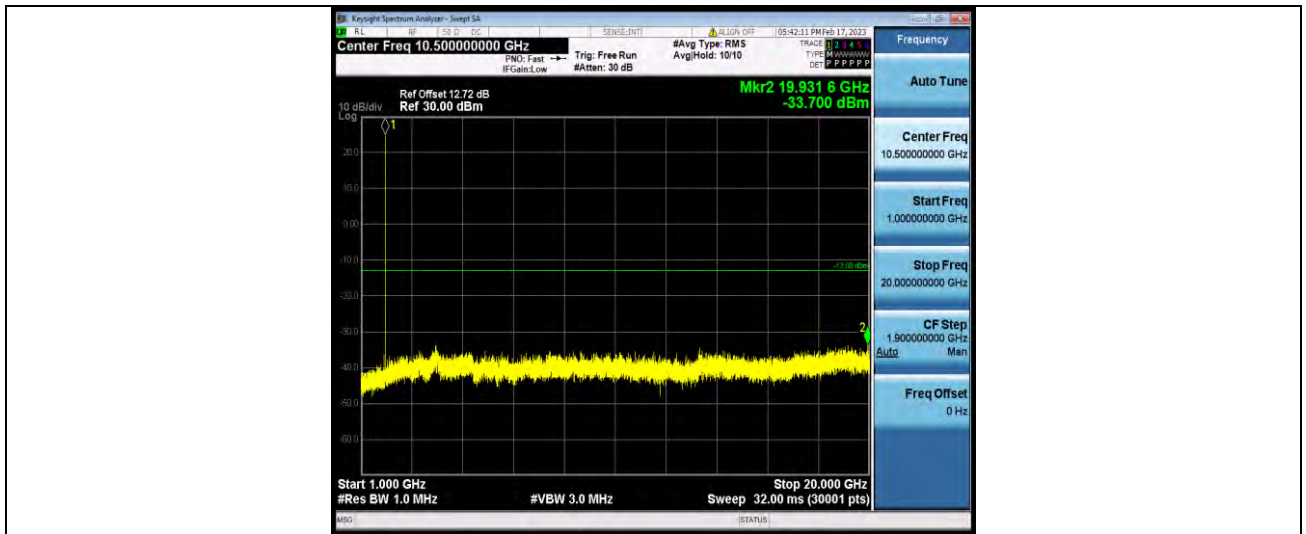

Band2-1.4MHz-QPSK-18900-1RB#0-Range2:1000~20000MHz

Band2-1.4MHz-QPSK-19193-1RB#0-Range1:30~1000MHz

Band2-1.4MHz-QPSK-19193-1RB#0-Range2:1000~20000MHz

BUREAU VERITAS

Test Report No.: W7L-P22120012RF03

Band2-3MHz-QPSK-18615-1RB#0-Range1:30~1000MHz

Band2-3MHz-QPSK-18615-1RB#0-Range2:1000~2000MHz

Band2-3MHz-QPSK-18900-1RB#0-Range1:30~1000MHz

BUREAU VERITAS

Test Report No.: W7L-P22120012RF03

Band2-3MHz-QPSK-18900-1RB#0-Range2:1000~20000MHz

Band2-3MHz-QPSK-19185-1RB#0-Range1:30~1000MHz