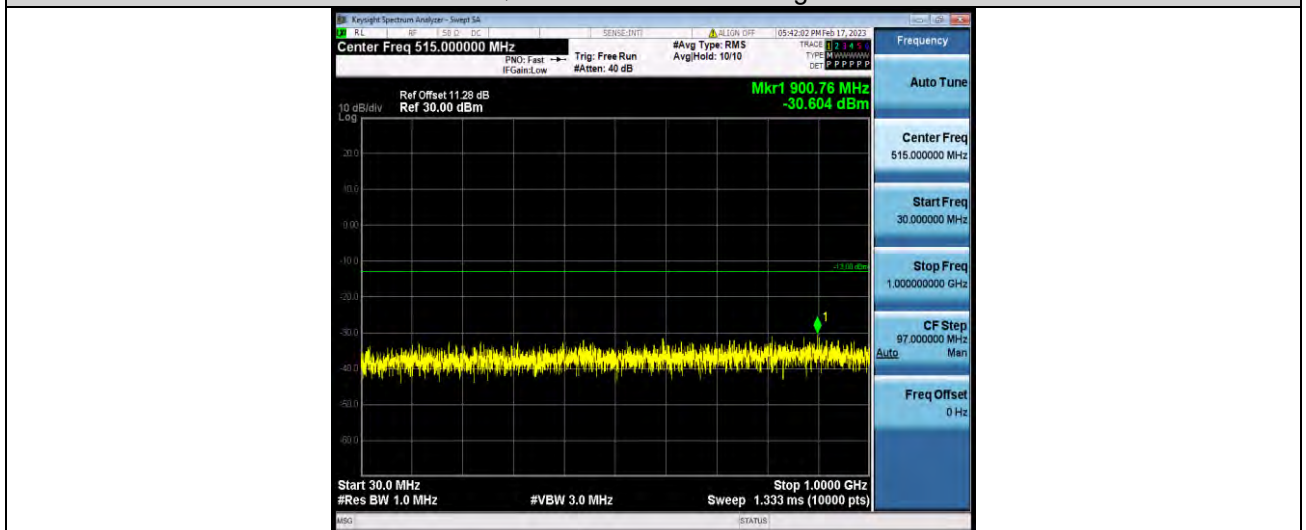

### Test Graphs

Band2-1.4MHz-QPSK-18607-1RB#0-Range1:30~1000MHz

Band2-1.4MHz-QPSK-18607-1RB#0-Range2:1000~20000MHz

Band2-1.4MHz-QPSK-18900-1RB#0-Range1:30~1000MHz

BUREAU VERITAS

Test Report No.: W7L-P22120012RF03

Band2-1.4MHz-QPSK-18900-1RB#0-Range2:1000~20000MHz

Band2-1.4MHz-QPSK-19193-1RB#0-Range1:30~1000MHz

Band2-1.4MHz-QPSK-19193-1RB#0-Range2:1000~20000MHz

BUREAU VERITAS

Test Report No.: W7L-P22120012RF03

Band2-3MHz-QPSK-18615-1RB#0-Range1:30~1000MHz