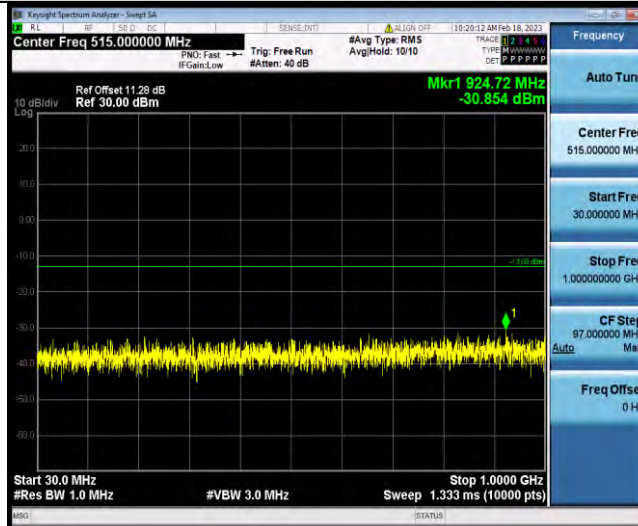

Band2-15MHz-QPSK-19125-1RB#0-Range2:1000~20000MHz

BUREAU VERITAS

Test Report No.: W7L-P22120012RF03

Band2-20MHz-QPSK-18700-1RB#0-Range1:30~1000MHz

Band2-20MHz-QPSK-18700-1RB#0-Range2:1000~20000MHz

Band2-20MHz-QPSK-18900-1RB#0-Range1:30~1000MHz