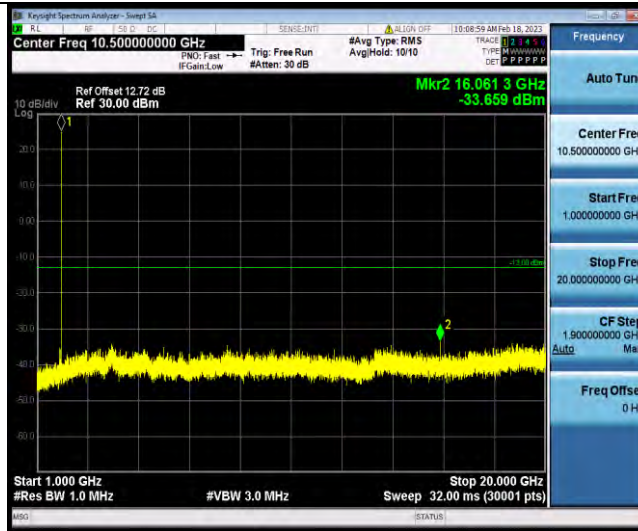

Band2-15MHz-QPSK-19125-1RB#0-Range2:1000~20000MHz

BUREAU VERITAS

Test Report No.: W7L-P22120012RF03

Band2-20MHz-QPSK-18700-1RB#0-Range1:30~1000MHz