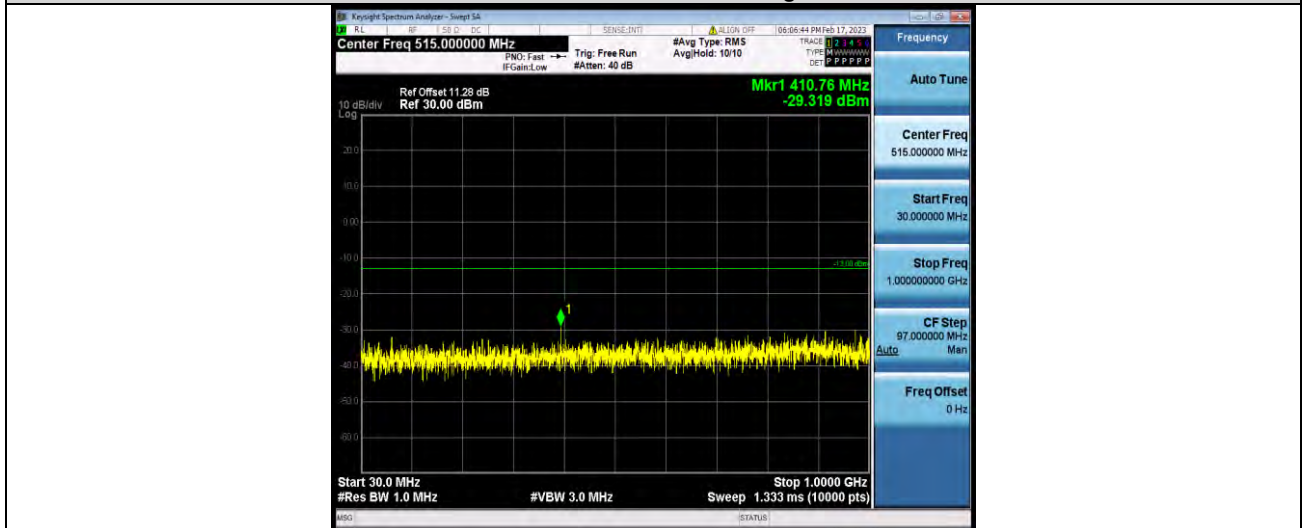

Band2-3MHz-QPSK-19185-1RB#0-Range2:1000~20000MHz

BUREAU VERITAS

Test Report No.: W7L-P22120012RF03

Band2-5MHz-QPSK-18625-1RB#0-Range1:30~1000MHz

Band2-5MHz-QPSK-18625-1RB#0-Range2:1000~2000MHz

Band2-5MHz-QPSK-18900-1RB#0-Range1:30~1000MHz