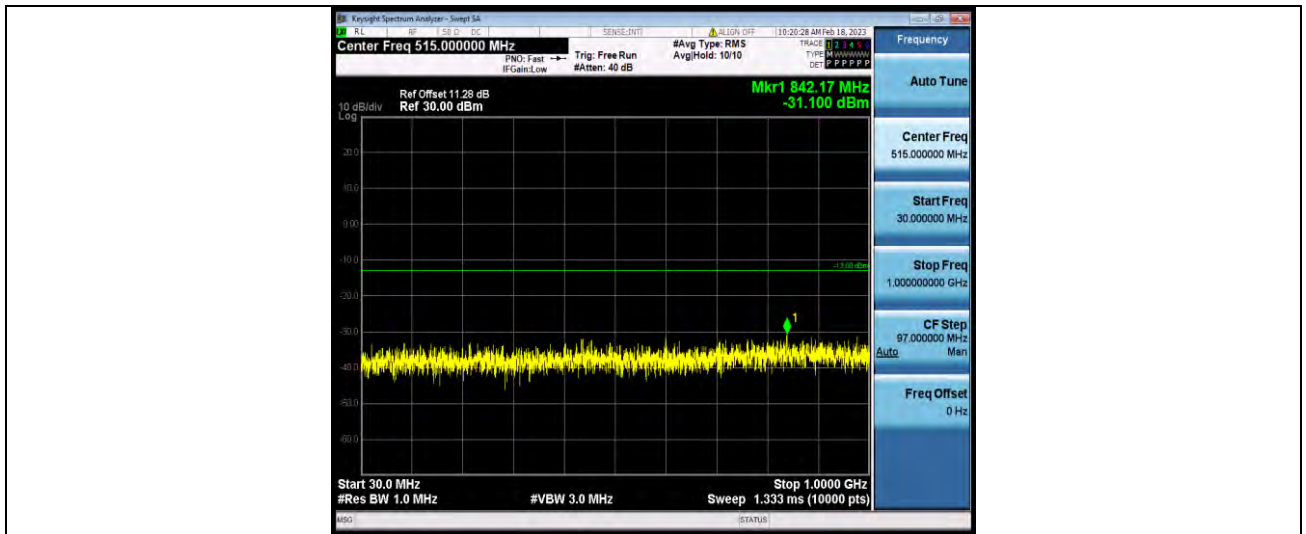

Band2-20MHz-QPSK-18900-1RB#0-Range1:30~1000MHz

BUREAU VERITAS

Test Report No.: W7L-P22120012RF03

Band2-20MHz-QPSK-18900-1RB#0-Range2:1000~20000MHz