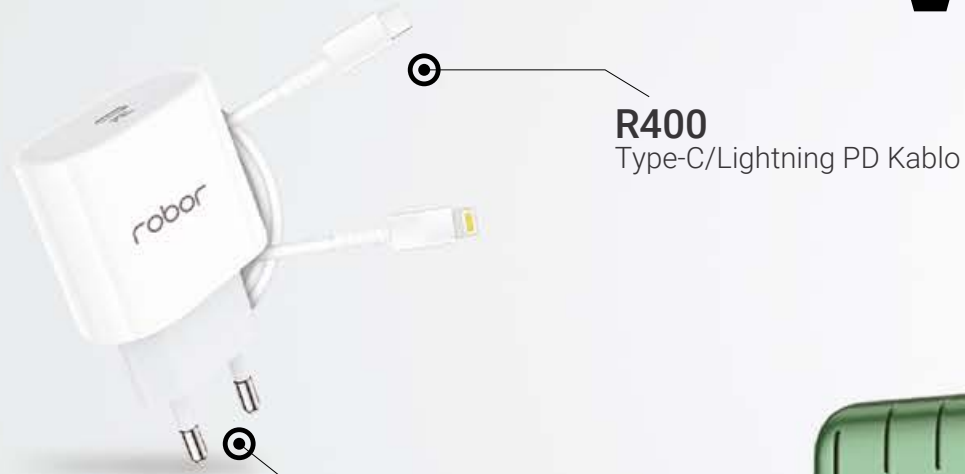

robor

ürünleri şimdi Beko mağazaları ve beko.com.tr'de!