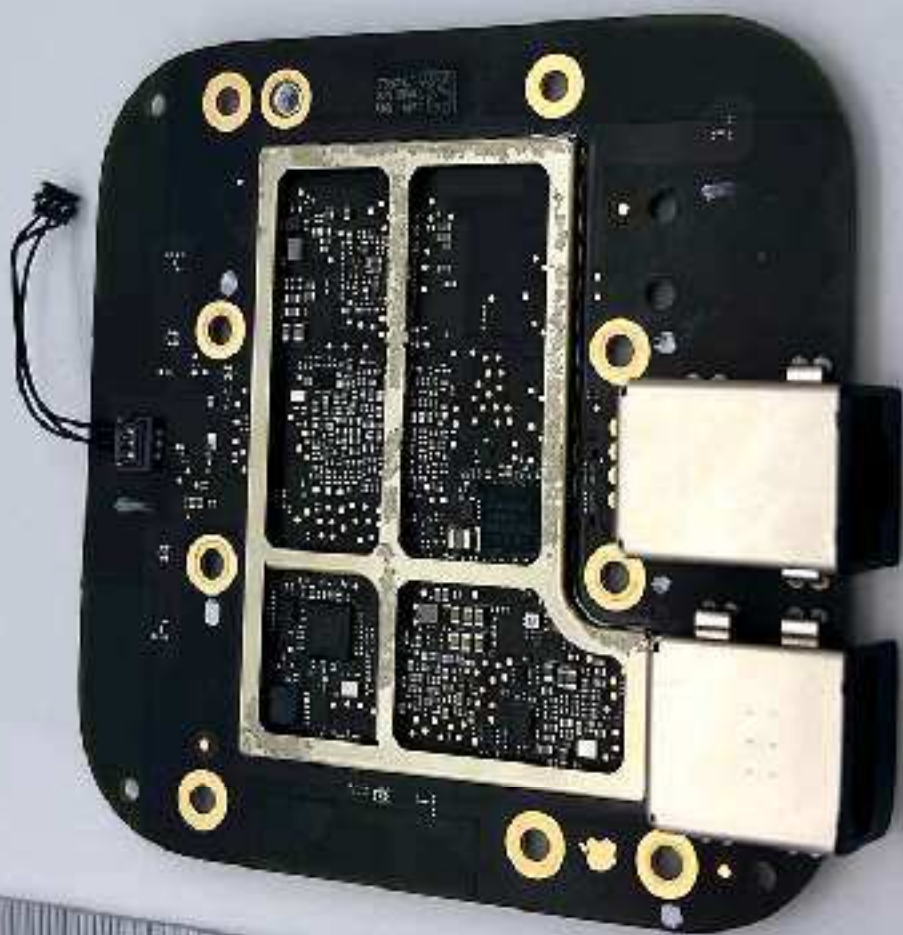

WiFi 2.4/5GHz  
Antenna 1

WiFi/BT Module

WiFi 2.4/5GHz  
Antenna 2

802.15.4 (2.4GHz)  
Antenna 4

BT (2.4GHz)  
Antenna 3

140 150 160 170 180 190 200 210 220 230 240 250 260 270 280 290 300

10 20 30 40 50 60 70 80 90 100 110 120 130 140 150 160

30 40 50 60 70 80 90 100 110 120 130 140 150 160 170

10 20 30 40 50 60 70 80 90 100 110 120 130 140 150 160 170

200 210 220 230 240 250 260 270 280 290 300