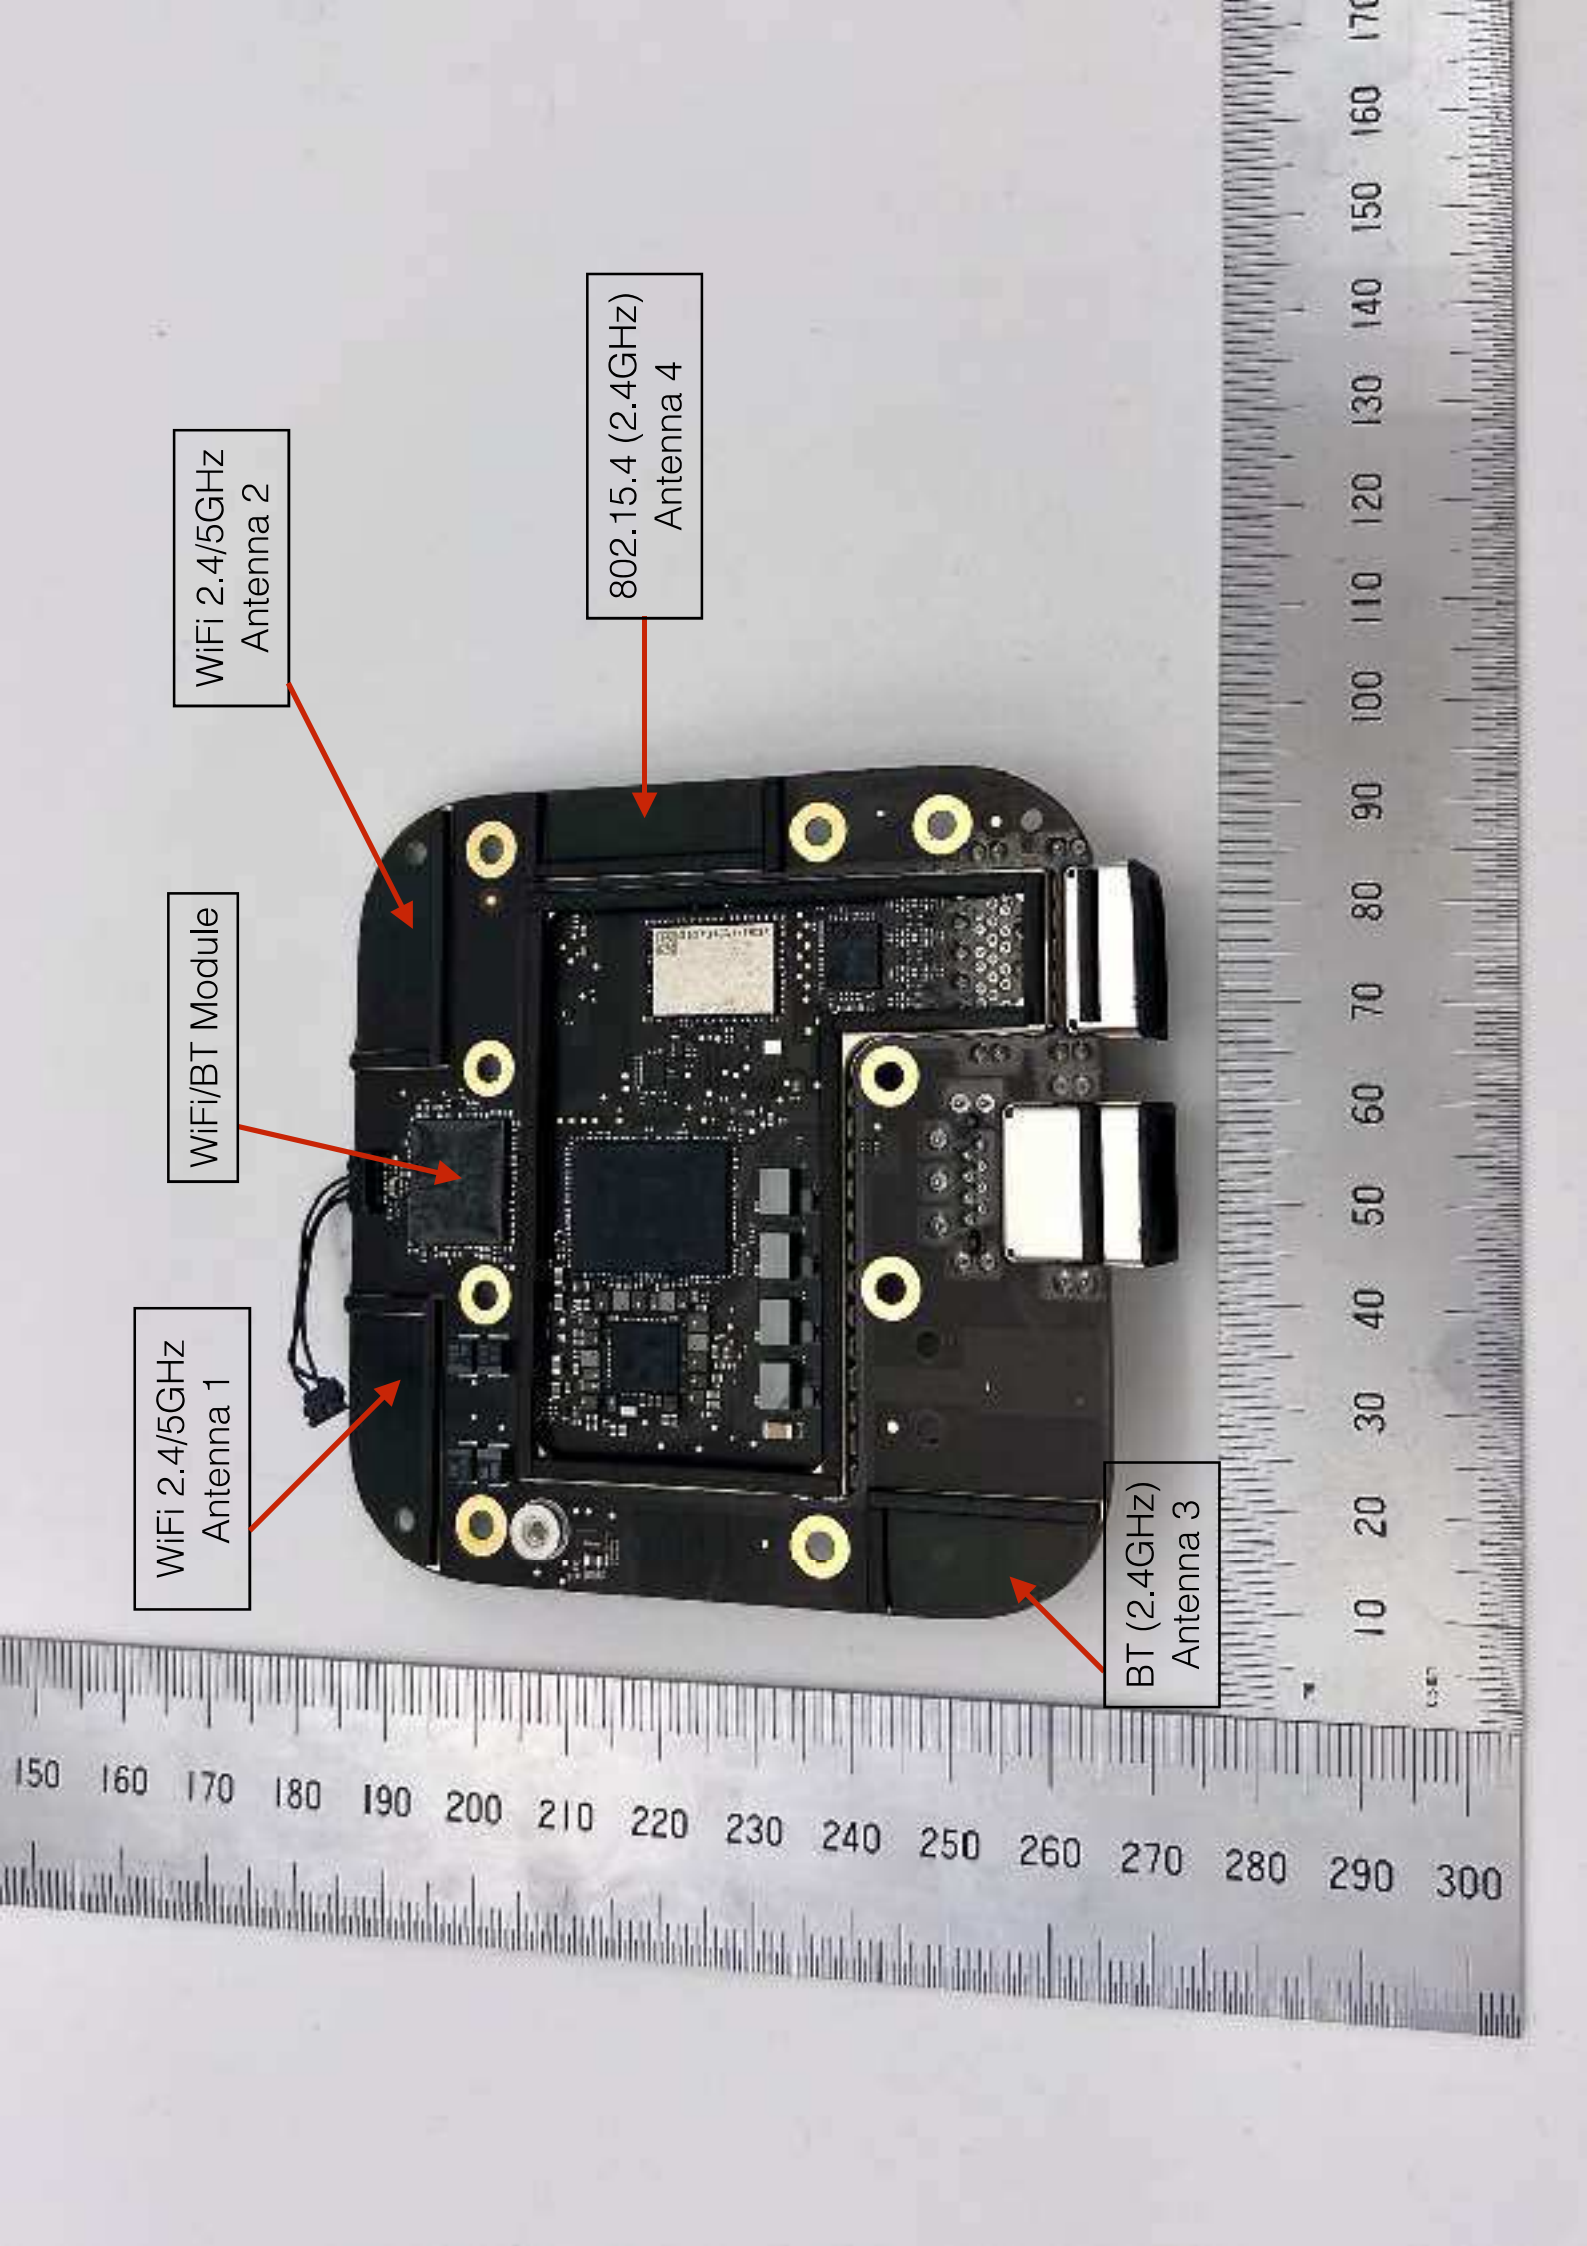

WiFi 2.4/5GHz  
Antenna 1

WiFi/BT Module

WiFi 2.4/5GHz  
Antenna 2

802.15.4 (2.4GHz)  
Antenna 4

BT (2.4GHz)  
Antenna 3

140 150 160 170 180 190 200 210 220 230 240 250 260 270 280 290 300

10 20 30 40 50 60 70 80 90 100 110 120 130 140 150 160

30 40 50 60 70 80 90 100 110 120 130 140 150 160 170

10 20 30 40 50 60 70 80 90 100 110 120 130 140 150 160 170

200 210 220 230 240 250 260 270 280 290 300