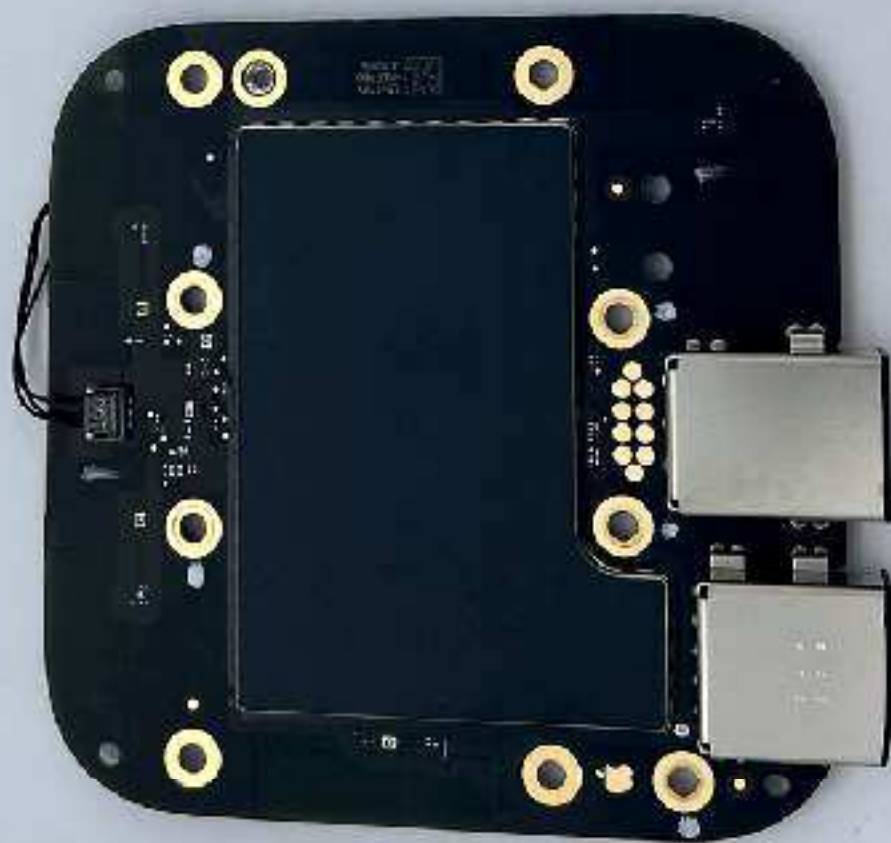

WiFi 2.4/5GHz  
Antenna 1

WiFi/BT Module

WiFi 2.4/5GHz  
Antenna 2

802.15.4 (2.4GHz)  
Antenna 4

BT (2.4GHz)  
Antenna 3

140 150 160 170 180 190 200 210 220 230 240 250 260 270 280 290 300

10 20 30 40 50 60 70 80 90 100 110 120 130 140 150 160

30 40 50 60 70 80 90 100 110 120 130 140 150 160 170

10 20 30 40 50 60 70 80 90 100 110 120 130 140 150 160 170

200 210 220 230 240 250 260 270 280 290 300