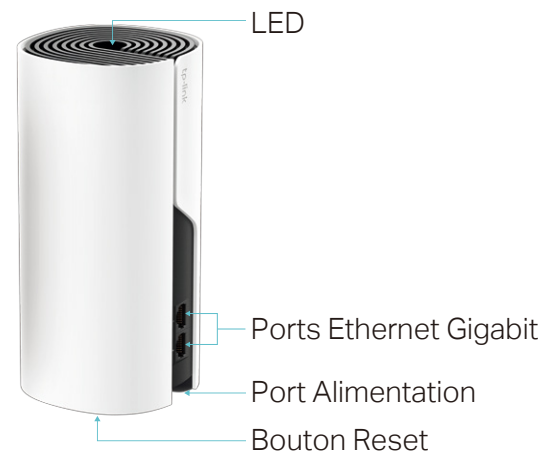

Caractéristiques

Matériel

- Ports: 2 ports Ethernet WAN/LAN Gigabit, 1 port Alimentation
- Boutons: 1 bouton Reset sous la base
- Type d'antennes: 2 antennes bi-bande internes par boîtier Deco
- Flash: 16 Mo
- SDRAM: 128 Mo
- Dimensions: 7.5 × 3.6 × 3.6 in. (190.5 × 90.7 × 90.7 mm)
- Power Adapter Input: 100-240V~ 50/60Hz 0.4A
- Power Adapter Output: 12V = 12A