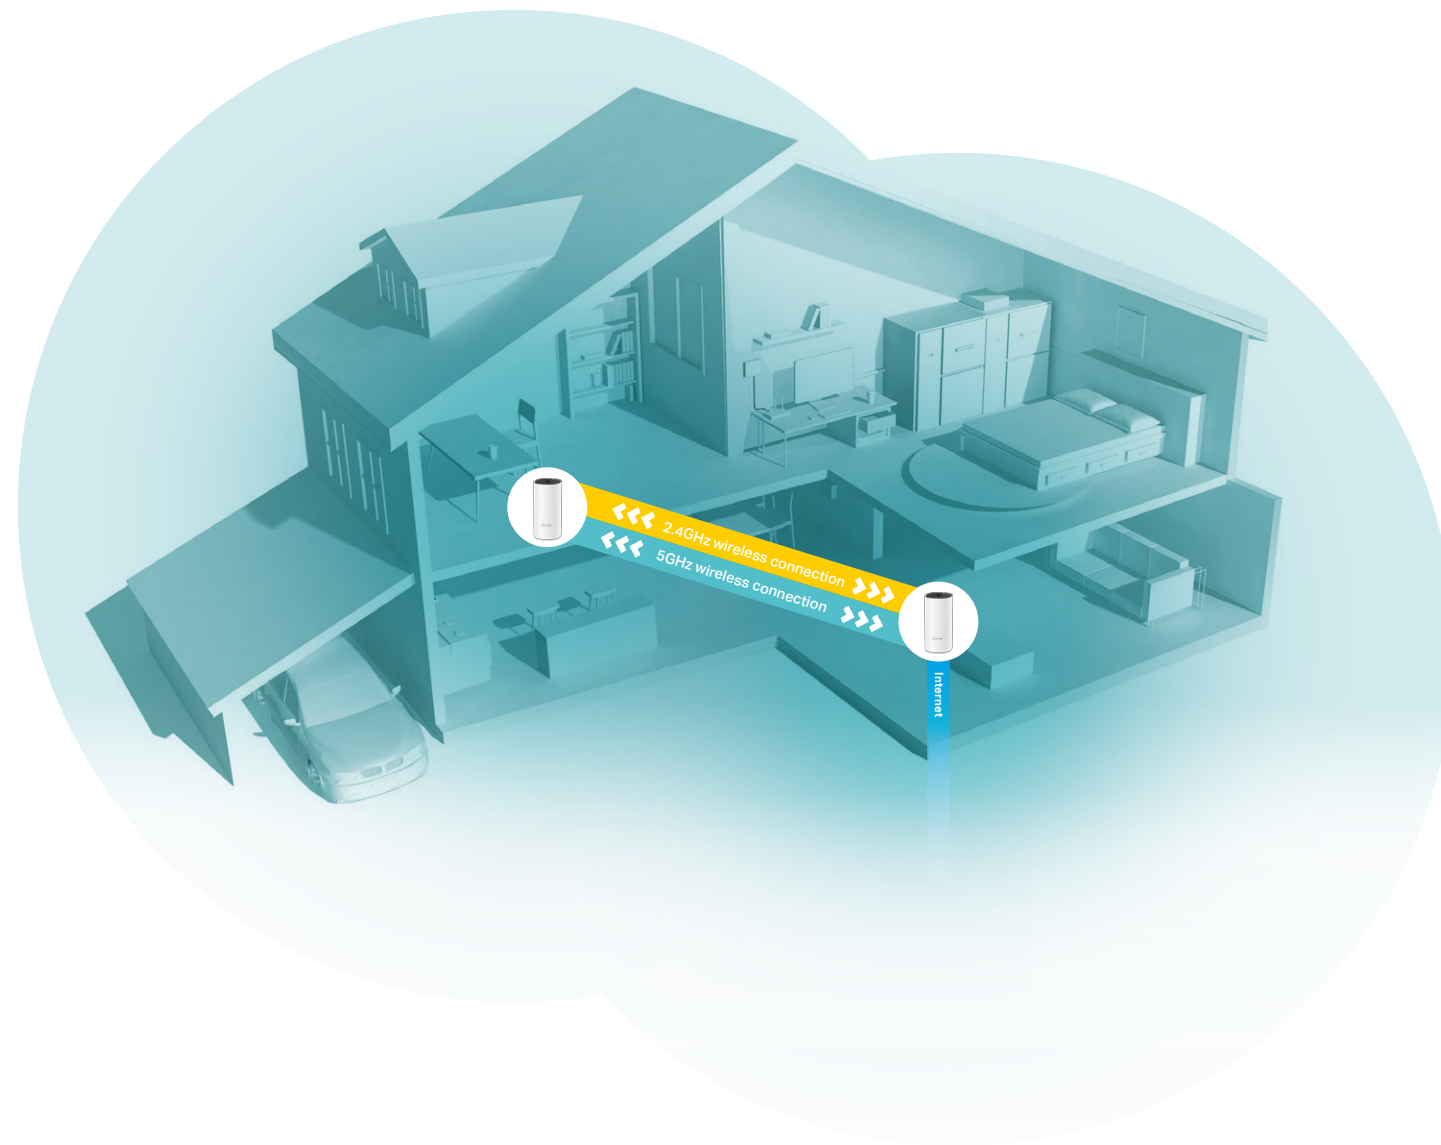

deco™

Systeme WiFi Mesh pour toute la maison
Roaming Performant | Contrôle Parental | Installation Facile

Solution Unique WiFi Mesh AC1200

Idéale pour une maison de 300 m² (avec pack 2)

Deco M4

 tp-link

Points clés

Rapide. Stable. Partout.

Deco est le moyen le plus simple de garantir un signal WiFi puissant dans tous les coins et recoins de votre maison. Profitez de connexions rapides et stables pour une multitude d'appareils présente dans toute la maison. La configuration est facilitée avec l'application Deco qui vous guide à chaque étape.

Tueur de zones blanches WiFi

Éliminez les zones où les signaux WiFi sont faibles présentes dans toute la maison. Plus besoin de chercher une connexion stable.

Plus de temps de latence

La technologie WiFi bi-bande AC1200, 3 fois plus rapide, garantit une expérience de jeu fluide et une diffusion en continu 4K avec la technologie MU-MIMO 11 2 Wave 2 et fournit des connexions sans décalage pour jusqu'à 100 appareils.

Technologie TP-Link Mesh

Les boîtiers Deco fonctionnent ensemble pour former un seul réseau WiFi avec un SSID unique. Parcourez votre maison et restez connecté aux débits les plus rapides possibles grâce à la couverture transparente de Deco et à la technologie de maillage Plug-and-Play.