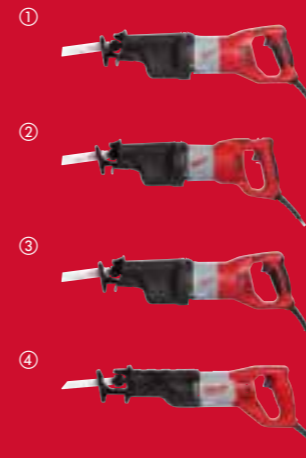

SAWZALL™

	Prikon (W)	Počet zdvihov bez zataženia (zd./min)	Dĺžka zdvihu (mm)	Hmotnosť (kg)	Dodávaný v	Obj.č.	EAN kód
1.	SSPE 1500 X	1500	0 - 2800	32	4.5	Kufrik	4933428900 4002395241699
2.	SSPE 1300 RX	1300	0 - 3000	32	4.2	Kufrik	4933440590 4002395001095
3.	SSPE 1300 SX	1300	0 - 2800	32	3.9	Kufrik	4933428520 4002395241545
4.	SSD 1100 X	1100	0 - 2900	28	3.2	Kufrik	4933416710 4002395237623

PRIAMOČIARE PÍLY