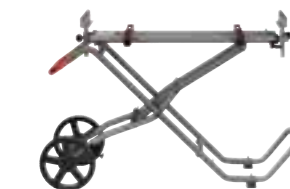

	M18 FMS190-0
Dodáva sa	bez akumulátora, bez nabíjačky, bez kufru
Obj.č.	4933459619
EAN kód	4058546027919

MSL 2000 STOJAN K POKOSOVEJ PÍLE - S PREDĽŽENÍM AŽ DO 2,5 M

- Lhký stojan z hliníka, jednoduchá preprava na pracovné miesto
- Celková dĺžka 1,09 m, zmestí sa do auta
- Predĺženie strán – dĺžka s predĺžením 2,54 m
- Nosnosť 227 kg
- Nastaviteľné nohy pre rovnováhu aj na nerovnom teréne
- Rýchlo nastaviteľné podpery
- Nastaviteľná výška
- Kompaktný, skladací dizajn

	MSL 2000
Obj.č.	4933459617
EAN kód	4058546027896

MSUV 280 STOJAN K POKOSOVEJ PÍLE - S PREDĽŽENÍM AŽ DO 2,8 M

- Kolmý dizajn pre jednoduché skladovanie a prepravu
- Rýchla a ľahká príprava práce pomocou nožného pedálu a jedinými bodom podpory pre zdvihnutie stojana a nasadenie pokosovej píly
- Univerzálne rýchloupínacie konzoly na montáž všetkých pokosových píľ MILWAUKEE®
- Mimoriadne široké podperné valce umožňujú jednoduchšiu manipuláciu s väčšími materiálmi
- Rozsah predĺženia 2,8 m