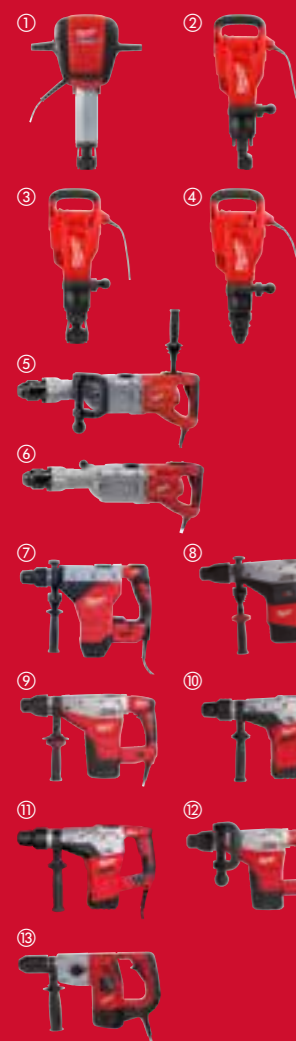

DEMOLAČNÉ KLADIVÁ

	Upínanie náradia	Prikon (W)	Energia príklepu (EPTA)(J)	Otáčky bez zataženia (ot./min)	Počet príklepov pri zatažení (pr./min)	Otáčky pri plnom zat. (mäkký pr.) (ot./min)	Max. priemer vrtania bitom (mm)	Max. priemer vrtania tunelovým vrtákom (mm)	Max. priemer vrtania korunkou (mm)	Vibračné vrtanie (m/s²)	Vibračné sekание (m/s²)	Hmotnosť (kg)	Dodávaný v	Obj.č.	EAN kód
1.	K 2628 H	K-Hex	2400	64	-	1200	-	-	-	-	6.2	25.7	bez kufra	4933471685	4058546295844
2.	K 1530 H	K-Hex	2100	39	-	1560	-	-	-	-	8.4	16.8	Kufor z plastu	4933464117	4058546220624
3.	K 1528 H	K-Hex	2100	39	-	1560	-	-	-	-	8.8	17.2	Kufor z plastu	4933464118	4058546220631
4.	K 1000 S	SDS-Max	1750	26	-	1400 - 1950	-	-	-	-	6.7	12.7	Kufor z plastu	4933464120	4058546220655
5.	K 950 S	SDS-Max	1700	20	125 - 250	975 - 1950	125 - 250	50	80	150	12.5	11	Kufrik	4933375710	4002395232031
6.	K 900 K	K-Hex	1600	20	-	975 - 1950	-	-	-	-	11	11.0	Kufrik	4933375650	4002395231614
6.	K 900 S	SDS-Max	1600	20	-	975 - 1950	-	-	-	-	11	11.0	Kufrik	4933375720	4002395232048
7.	K 850 S	SDS-Max	1400	11	380	1600 - 2900	210 - 380	50	80	150	9.4	10.14	Kufrik	4933464896	4058546228415
8.	K 750 S	SDS-Max	1550	11.9	300	2740	240	50	80	150	9.5	9.1	Kufrik	4933398600	4002395235193
9.	K 545 S	SDS-Max	1300	8.5	450	2840	350	45	65	100	13	9	Kufrik	4933398200	4002395234073
10.	K 540 S	SDS-Max	1100	7.5	450	3000	430	-	65	105	16.8	6.3	Kufrik	4933418100	4002395238422
11.	K 500 ST	SDS-Max	1100	7.5	450	3000	-	-	-	-	16.7	5.9	Kufrik	4933443180	4002395003402
12.	K 500 S	SDS-Max	1300	8.5	-	2840	2200	-	-	-	11.5	6.3	Kufrik	4933398220	4002395234059
13.	PCE 3/K	SDS-Plus	720	3.6	-	0 - 3650	-	-	-	-	11	3.7	Kufrik	4933384300	4002395232215