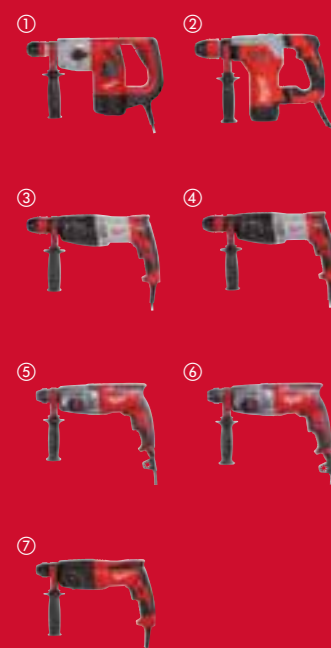

KOMBINOVANÉ KLADIVÁ

	Upínanie náradia	Prikon (W)	Energia príklepu (EPTA)(J)	Počet príklepov pri zatažení (pr./min)	Otáčky pri plnom zatažení (ot./min)	Max. priemer vrt. do betónu (mm)	Max. priemer vrtania do ocele (mm)	Max. priemer vrtania do dreva (mm)	Vibračné vrtanie (m/s²)	Vibračné sekание (m/s²) FIXTEC™	Hmotnosť (kg)	Dodávaný v	Obj.č.	EAN kód
1.	PLH 32 XE	SDS-Plus + Znížená stopka 13 mm	900	3.8	0 - 4500	0 - 800	32	16	40	22	20	Áno	4933400069	4002395233342
2.	PLH 28 E	SDS-Plus	800	4.1	0 - 4000	0 - 1000	28	13	40	10.6	6.8	Nie	4933446790	4002395005482
2.	PLH 28 XE	SDS-Plus + Znížená stopka 13 mm	800	4.1	0 - 4000	0 - 1000	28	13	40	10.6	6.8	Áno	4933446800	4002395005499
3.	PH 30 POWER X	SDS-Plus + Znížená stopka 13 mm	1030	3.6	0 - 3800	0 - 850	30	13	40	22	14	Áno	4933396420	4002395234967
4.	PH 28	SDS-Plus	820	3.4	0 - 4000	0 - 900	28	13	30	22	16	Nie	4933396396	4002395234936
4.	PH 28 X	SDS-Plus + Znížená stopka 13 mm	820	3.4	0 - 4000	0 - 900	28	13	30	22	16	Áno	4933396392	4002395234943
5.	PH 26 T	SDS-Plus	800	2.4	0 - 4500	0 - 1500	26	13	30	13.6	11.9	Nie	4933464580	4058546225254
5.	PH 26 TX	SDS-Plus	800	2.4	0 - 4500	0 - 1500	26	13	30	13.6	11.9	Áno	4933464579	4058546225247
6.	PFH 26 T	SDS-Plus	800	2.4	0 - 4500	0 - 1500	26	13	30	13.6	11.9	Nie	4933464581	4058546225261
7.	PFH 26	SDS-Plus	725	2.4	0 - 4500	0 - 1250	26	13	30	13.5	-	Nie	4933428230	4002395239832