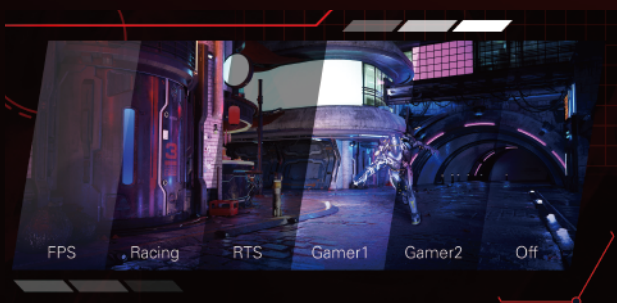

色彩豊かな高色域の映像実現

NTSC比86%(CIE1976)、sRGB比103%(CIE1931)という非常に色彩豊かな映像表現を可能にした高色域を持っており、ゲームはもちろんのこと、写真や動画も色彩豊かに表現します。

ゲームカラー

彩度や階調をゲームに合わせて20段階できめ細かく調整が可能、最適な映像に調整することができる機能です。

Dial Point

画面中央に照準を表示し、よりの確定的を狙うことができる新機能。FPSユーザーには心強い機能です。

ゲームモード

「FPS」「RTS」「Racing」といったプリセットモードのほか、カスタマイズした設定を保存することが可能です。これらは、プレイするゲームに合わせて瞬時に呼び出すことができます。

広視野角で高精細なIPSパネル

IPSパネルは、鮮明かつ正確な色彩を表現すると同時に、上下左右178度の非常に広い視野角を実現し、より快適な映像表現を可能にします。

スリムでスタイリッシュな薄型ベゼル

非表示エリア4.2mmと1.2mmの超狭額ベゼルを実現。スペースの節約とともに、より快適な視聴体験を可能にしています。

画面のちらつきを防ぐフリッカーフリー

長時間使用するゲームプレイヤーにとって、目へのダメージは深刻で欠かせない問題となっています。特に低輝度環境において、不快感、頭痛、眼精疲労を引き起こす可能性がある為、内部機能でフリッカーを防止する機能を備えています。

目にやさしいローブルーモード

目に有害とされているブルーライトの波長を、4段階で調整。長時間プレイで目を酷使することの多いゲーマーの目をサポートする機能です。