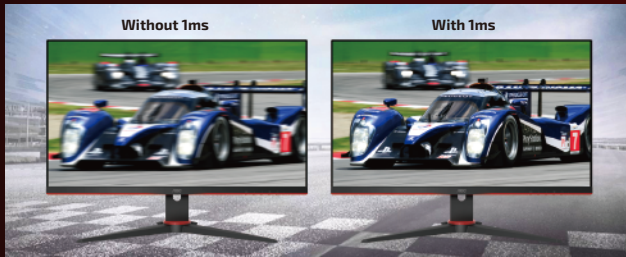

最大応答速度1ms

FPSや格闘ゲーム、レーシングゲームなどすばい動きを必要とするゲームには、高速応答速度が欠かせません。最大応答速度1msでぼやけやゴーストを大幅に減らし、より見やすくプレイしやすい映像を実現できます。