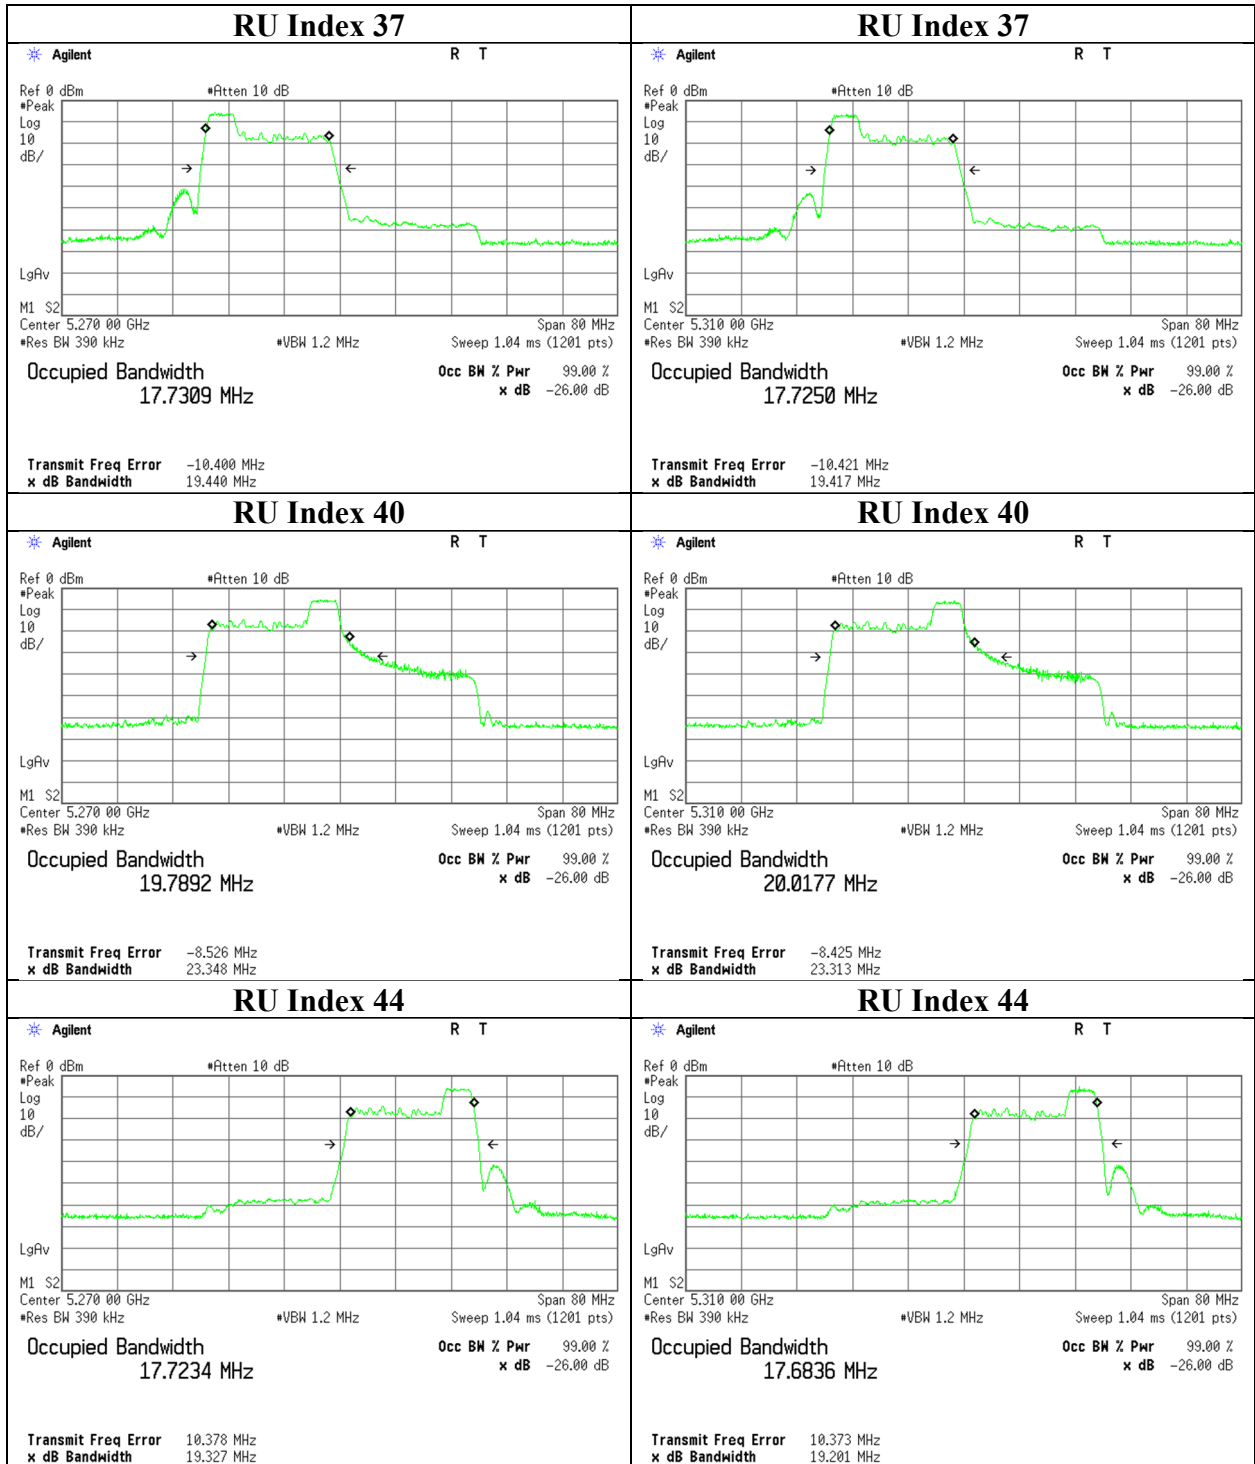

### 26 dB Emission Bandwidth

#### 11ax-40 (OFDM)

**26 dB Emission Bandwidth**

**11ax-40 (OFDMA)**

**26-tone RU 5270 MHz**

**26-tone RU 5310 MHz**

**26 dB Emission Bandwidth**

**11ax-40 (OFDMA)**

**26-tone RU 5510 MHz**

**26-tone RU 5550 MHz**

**26 dB Emission Bandwidth**

**11ax-40 (OFDMA)**

**26-tone RU 5670 MHz**

**26-tone RU 5710 MHz**

**26 dB Emission Bandwidth**

**11ax-40 (OFDMA)**

**52-tone RU 5270 MHz**

**52-tone RU 5310 MHz**