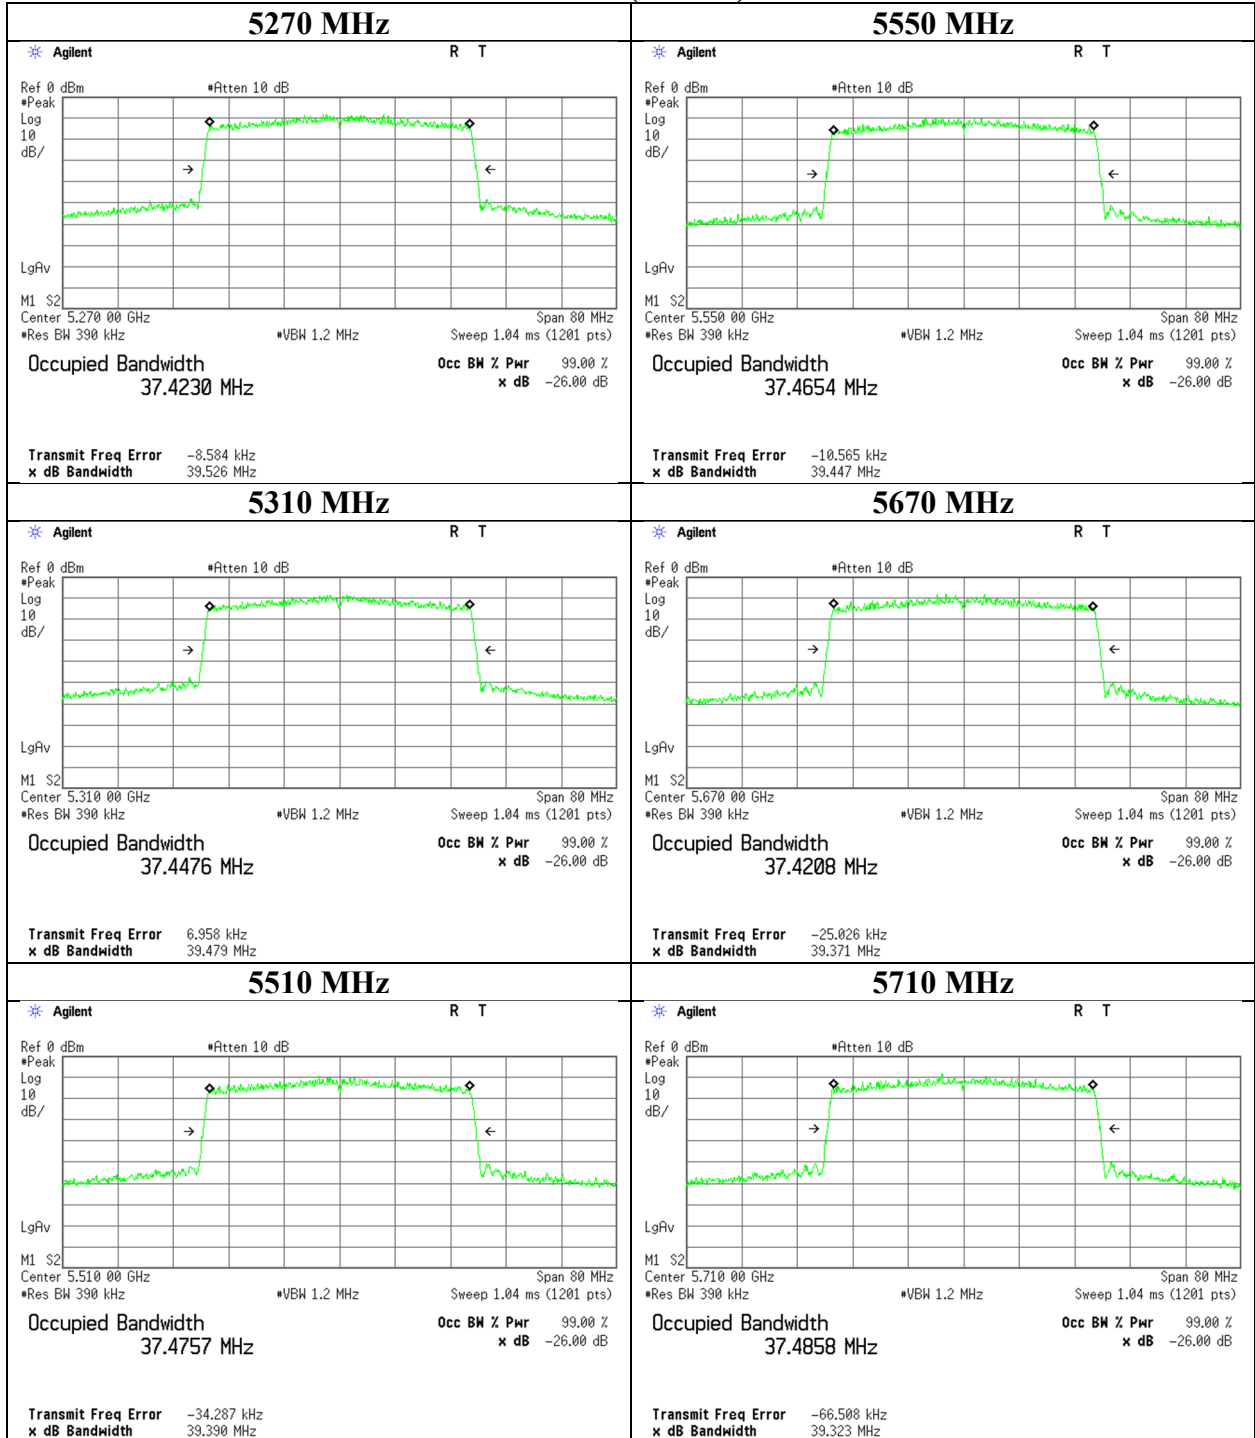

### 26 dB Emission Bandwidth

#### 11ax-40 (OFDM)

**26 dB Emission Bandwidth**

**11ax-40 (OFDMA)**

**26-tone RU 5270 MHz**

**26-tone RU 5310 MHz**

**26 dB Emission Bandwidth**

**11ax-40 (OFDMA)**

**26-tone RU 5510 MHz**

**26-tone RU 5550 MHz**

**26 dB Emission Bandwidth**

**11ax-40 (OFDMA)**

**26-tone RU 5670 MHz**

**26-tone RU 5710 MHz**

**26 dB Emission Bandwidth**

**11ax-40 (OFDMA)**

**52-tone RU 5270 MHz**

**52-tone RU 5310 MHz**