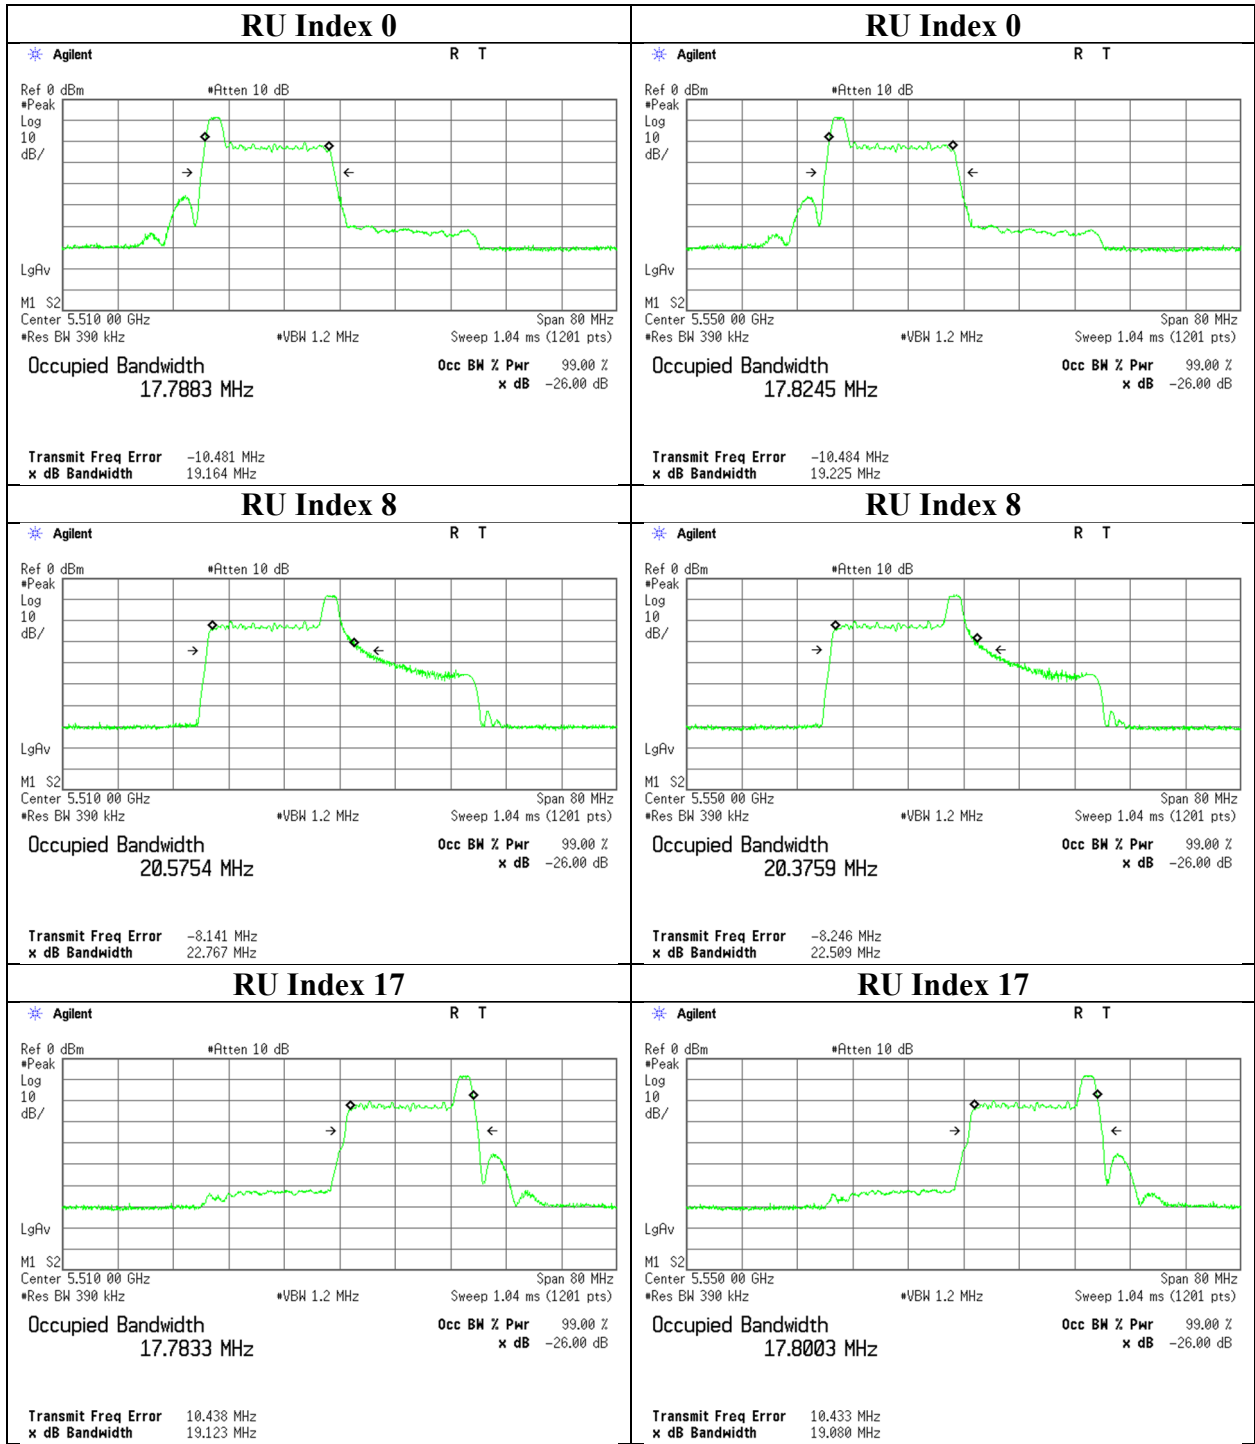

### 26 dB Emission Bandwidth

#### 11ax-40 (OFDM)

**26 dB Emission Bandwidth**

**11ax-40 (OFDMA)**

**26-tone RU 5270 MHz**

**26-tone RU 5310 MHz**

**26 dB Emission Bandwidth**

**11ax-40 (OFDMA)**

**26-tone RU 5510 MHz**

**26-tone RU 5550 MHz**

**26 dB Emission Bandwidth**

**11ax-40 (OFDMA)**

**26-tone RU 5670 MHz**

**26-tone RU 5710 MHz**

**26 dB Emission Bandwidth**

**11ax-40 (OFDMA)**

**52-tone RU 5270 MHz**

**52-tone RU 5310 MHz**