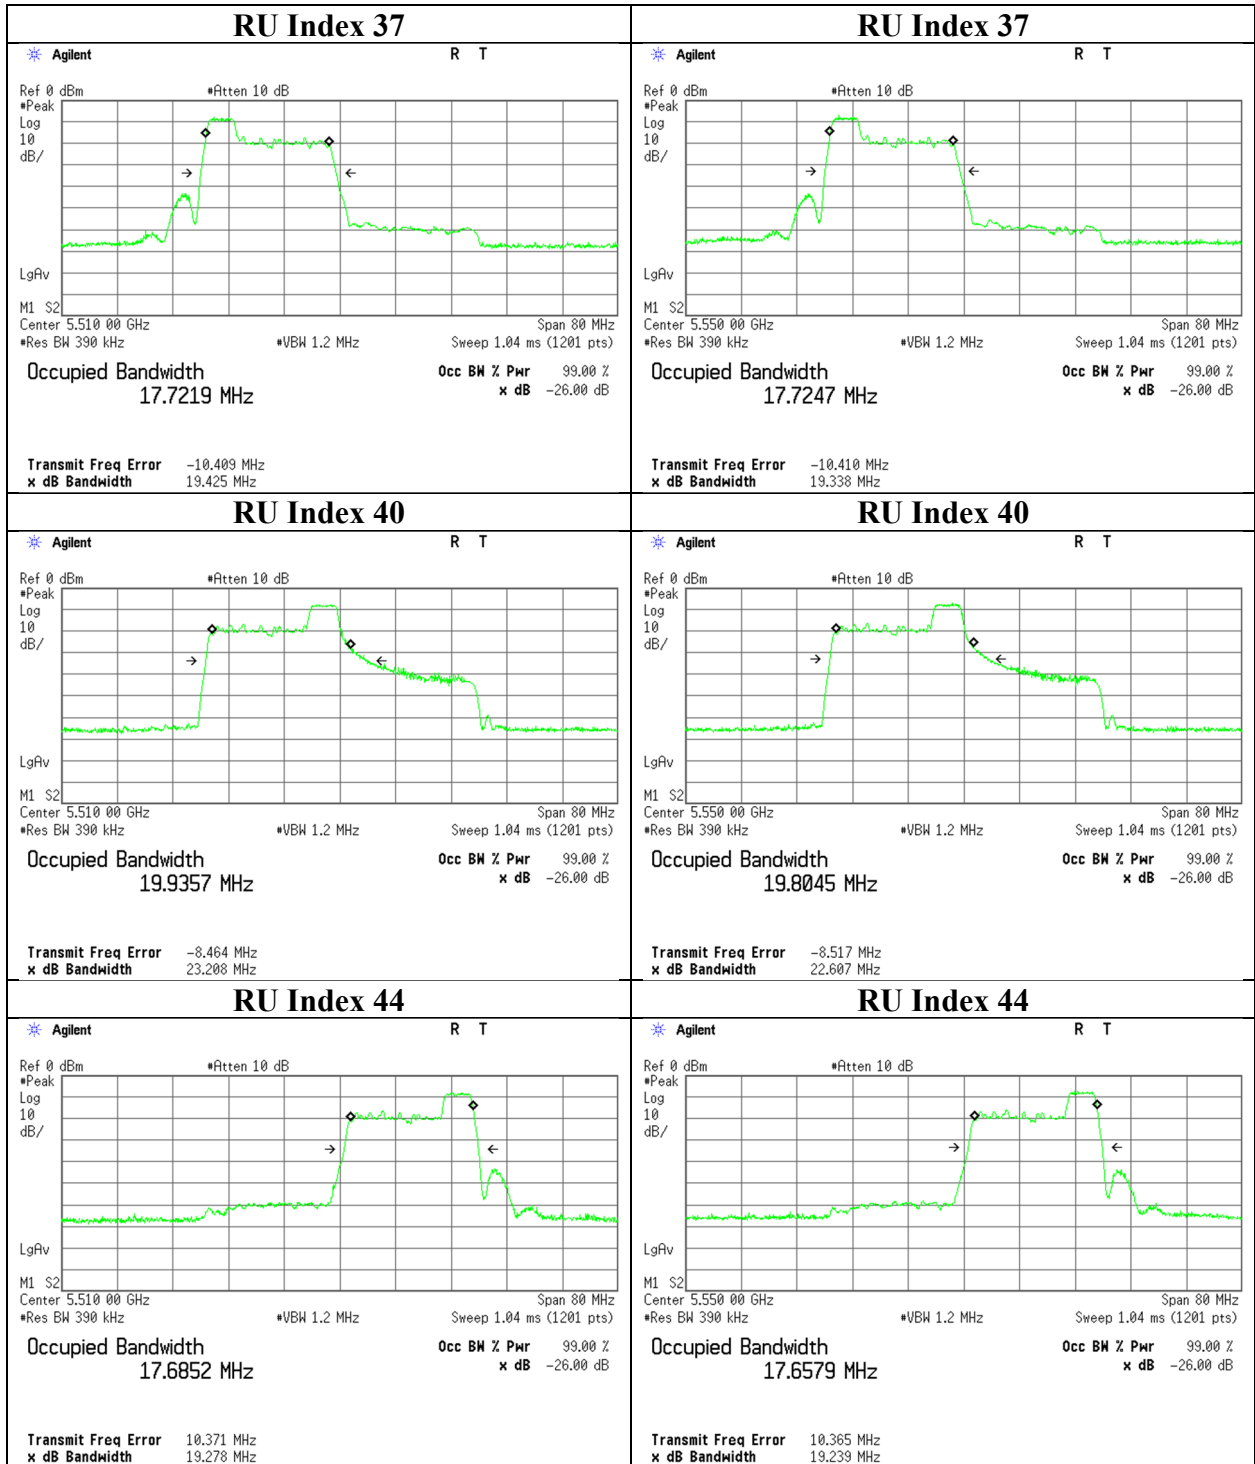

26 dB Emission Bandwidth

11ax-40 (OFDMA)

52-tone RU 5510 MHz

52-tone RU 5550 MHz