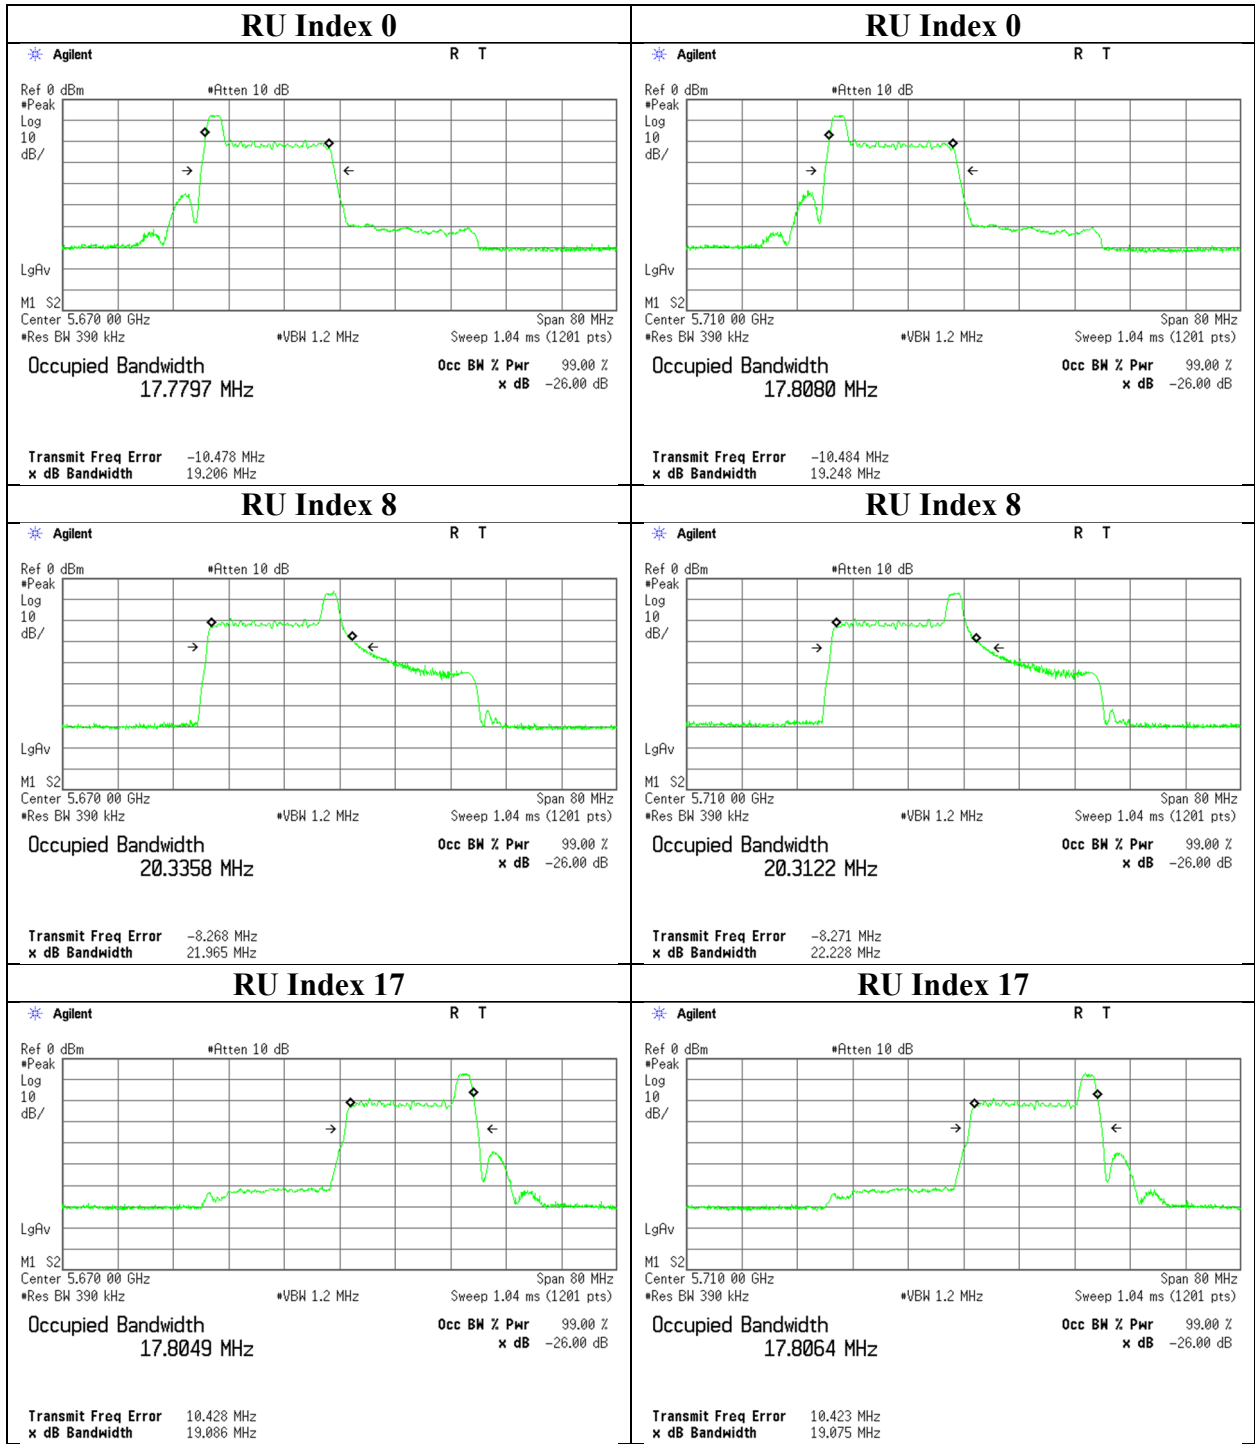

### 26 dB Emission Bandwidth

#### 11ax-40 (OFDM)

**26 dB Emission Bandwidth**

**11ax-40 (OFDMA)**

**26-tone RU 5270 MHz**

**26-tone RU 5310 MHz**

**26 dB Emission Bandwidth**

**11ax-40 (OFDMA)**

**26-tone RU 5510 MHz**

**26-tone RU 5550 MHz**

**26 dB Emission Bandwidth**

**11ax-40 (OFDMA)**

**26-tone RU 5670 MHz**

**26-tone RU 5710 MHz**

**26 dB Emission Bandwidth**

**11ax-40 (OFDMA)**

**52-tone RU 5270 MHz**

**52-tone RU 5310 MHz**