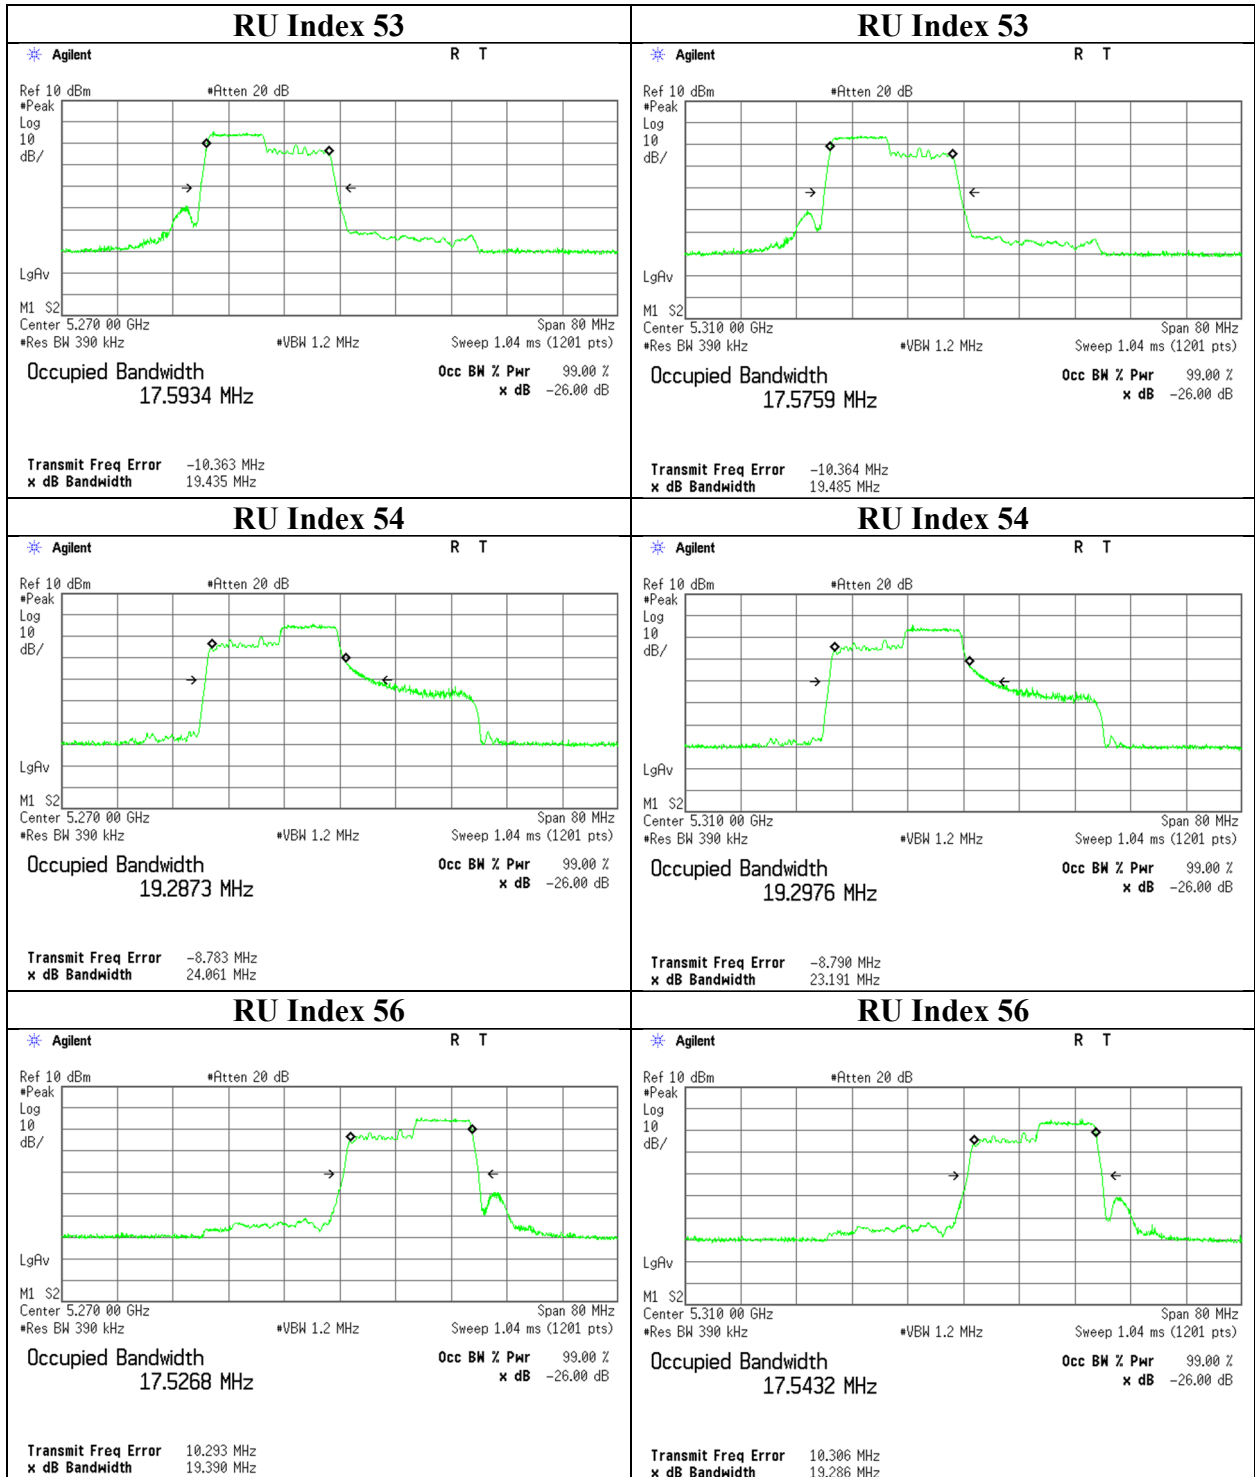

**26-tone RU 5550 MHz**

**26 dB Emission Bandwidth**

**11ax-40 (OFDMA)**

**26-tone RU 5670 MHz**

**26-tone RU 5710 MHz**

**26 dB Emission Bandwidth**

**11ax-40 (OFDMA)**

**52-tone RU 5270 MHz**

#### 52-tone RU 5510 MHz

#### 52-tone RU 5550 MHz

**26 dB Emission Bandwidth**

**11ax-40 (OFDMA)**

**52-tone RU 5670 MHz**

**52-tone RU 5710 MHz**

**26 dB Emission Bandwidth**

**11ax-40 (OFDMA)**

**106-tone RU 5270 MHz**

**106-tone RU 5310 MHz**

**26 dB Emission Bandwidth**

**11ax-40 (OFDMA)**

**106-tone RU 5510 MHz**

**106-tone RU 5550 MHz**