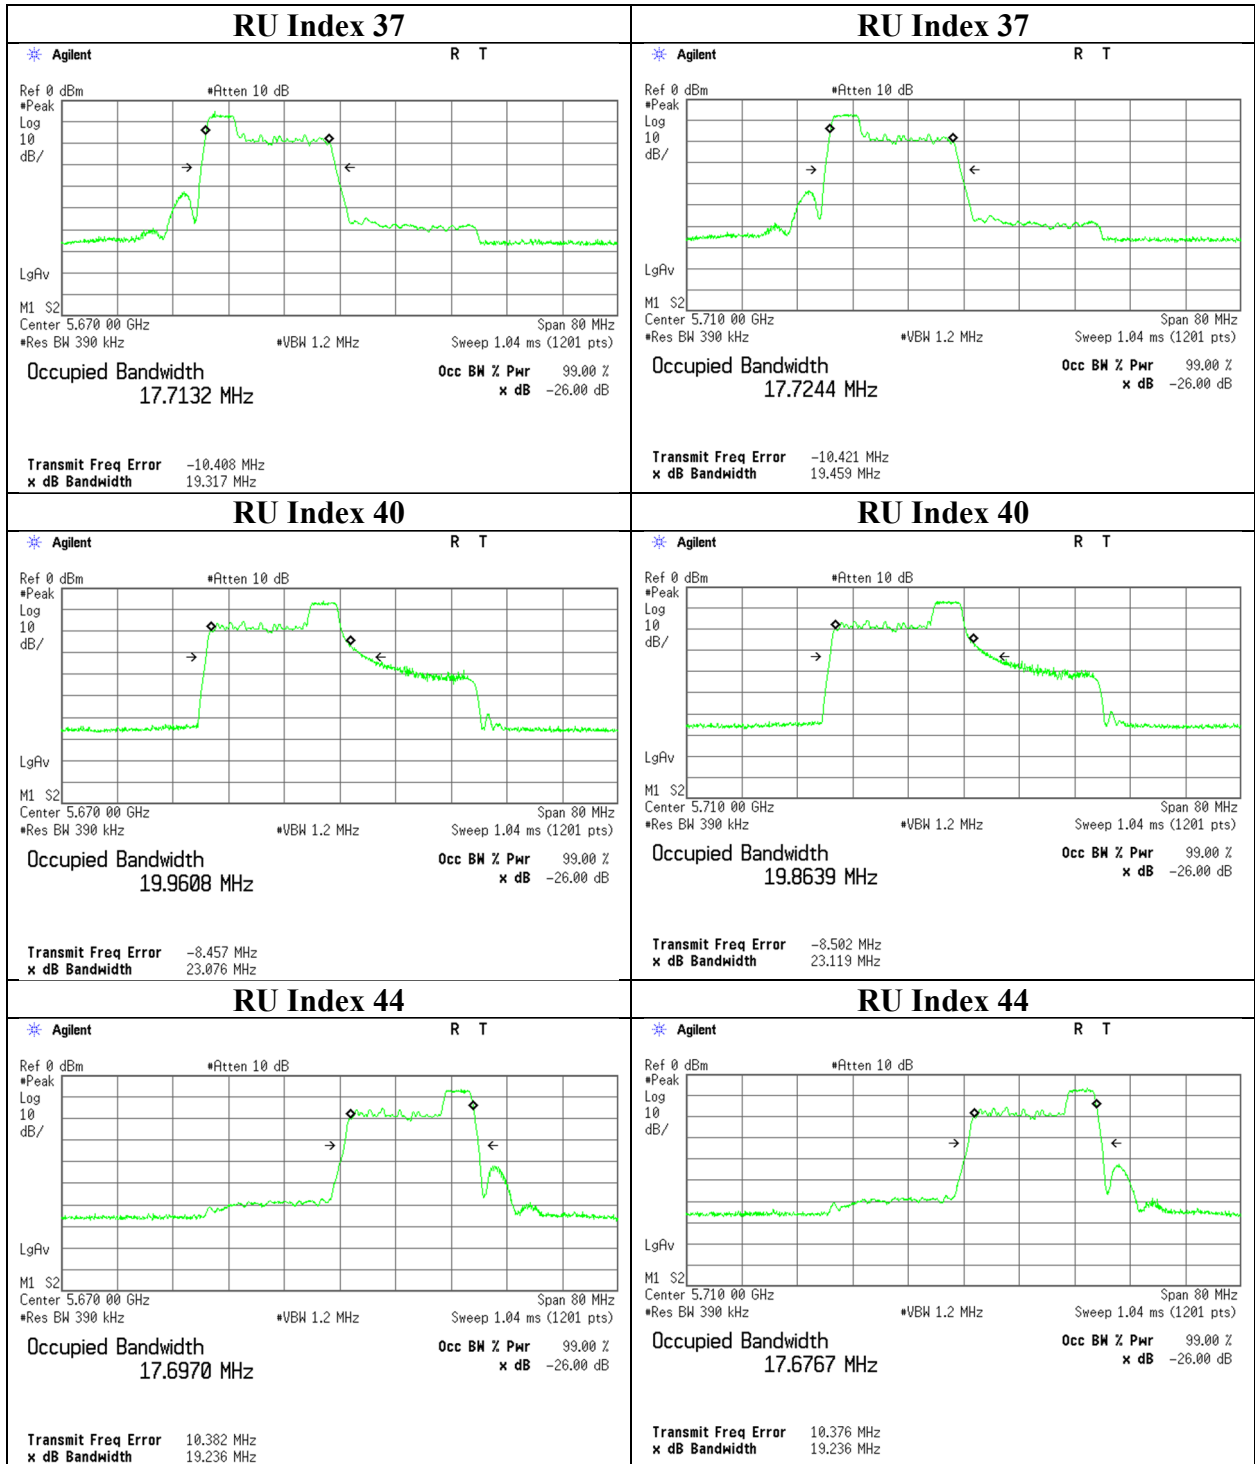

### 26 dB Emission Bandwidth

#### 52-tone RU 5510 MHz

#### 52-tone RU 5550 MHz

**26 dB Emission Bandwidth**

**11ax-40 (OFDMA)**

**52-tone RU 5670 MHz**

**52-tone RU 5710 MHz**

**26 dB Emission Bandwidth**

**11ax-40 (OFDMA)**

**106-tone RU 5270 MHz**

**106-tone RU 5310 MHz**

**26 dB Emission Bandwidth**

**11ax-40 (OFDMA)**

**106-tone RU 5510 MHz**

**106-tone RU 5550 MHz**