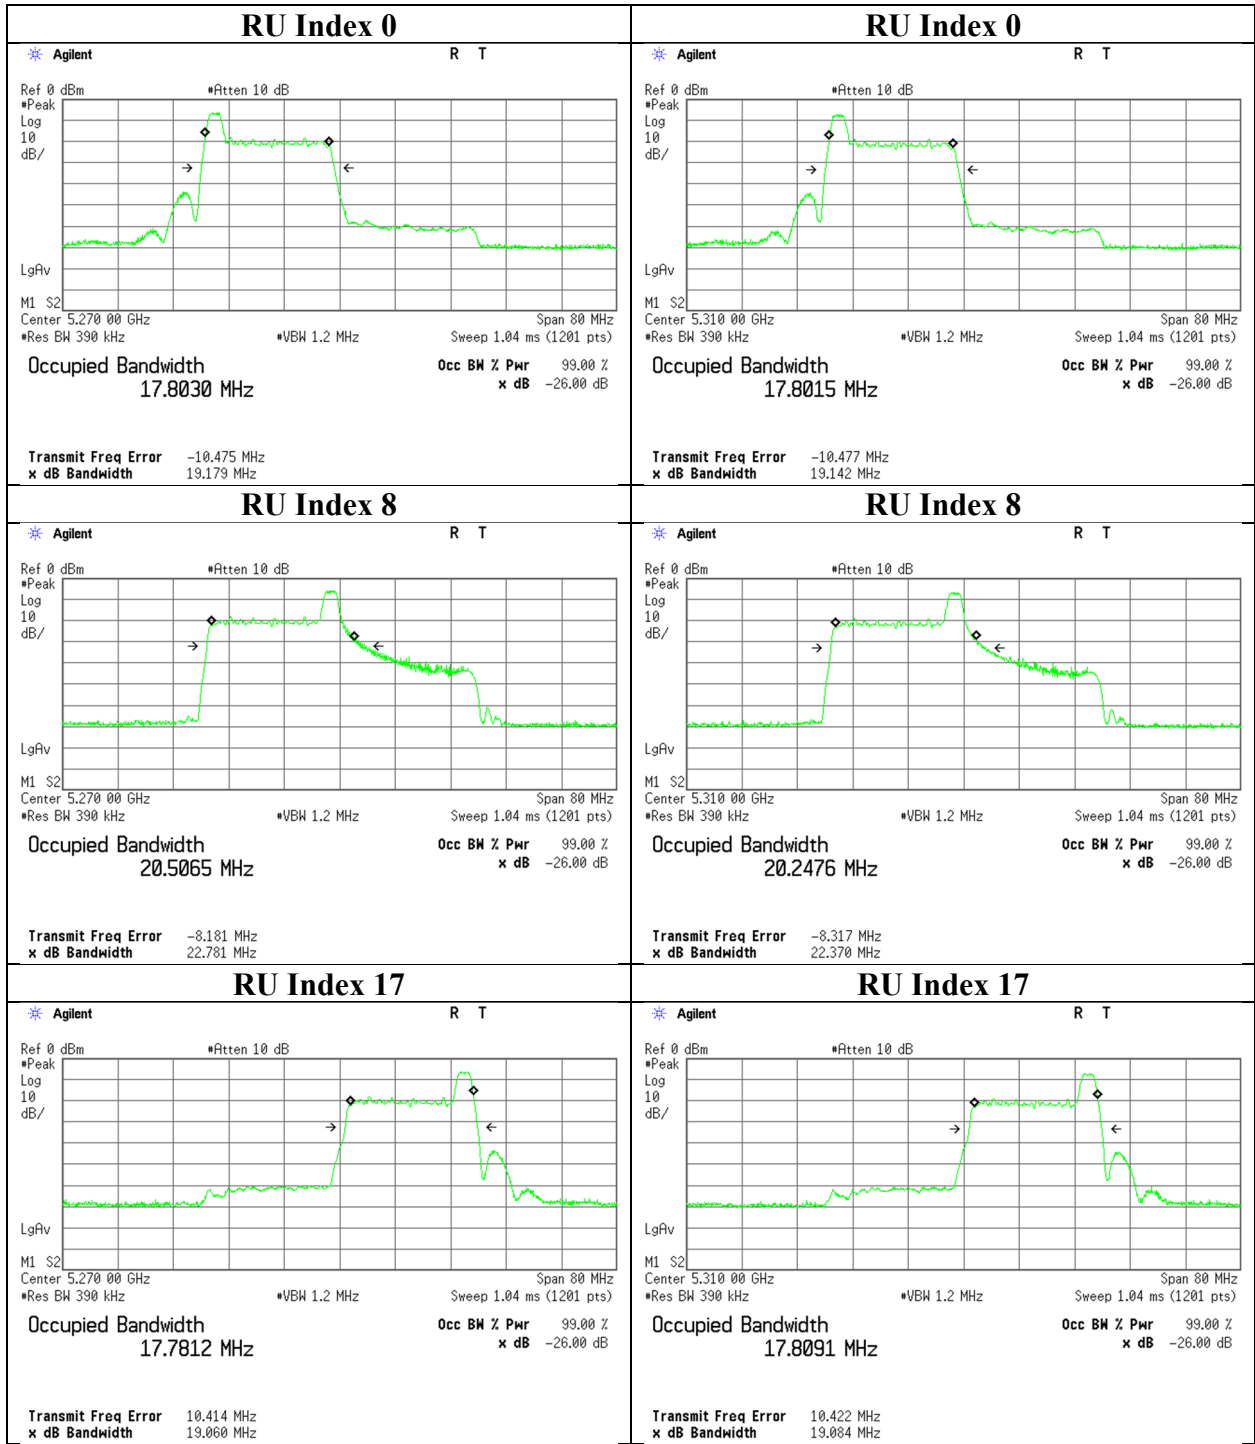

### 26 dB Emission Bandwidth

#### 11ax-40 (OFDM)

**26 dB Emission Bandwidth**

**11ax-40 (OFDMA)**

**26-tone RU 5270 MHz**

**26-tone RU 5310 MHz**

**26 dB Emission Bandwidth**

**11ax-40 (OFDMA)**

**26-tone RU 5510 MHz**

**26-tone RU 5550 MHz**

**26 dB Emission Bandwidth**

**11ax-40 (OFDMA)**

**26-tone RU 5670 MHz**

**26-tone RU 5710 MHz**

**26 dB Emission Bandwidth**

**11ax-40 (OFDMA)**

**52-tone RU 5270 MHz**

**52-tone RU 5310 MHz**