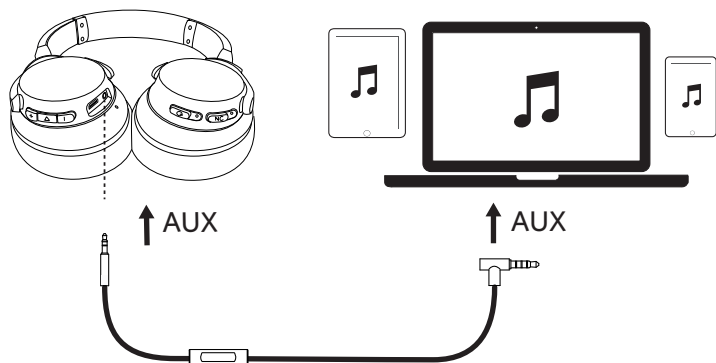

Ohjaimet

Bluetooth-tila

	Paina	Toista/keskeytä
	Pidä painettuna sekunnin ajan	Seuraava kappale
	Pidä painettuna sekunnin ajan	Edellinen kappale
	Paina	Lisää/vähennä äänenvoimakkuutta
Oletusarvoinen tila		Normaali taajuuskorjain
	Paina monitoimipainiketta kaksi kertaa Huomautus: Siirry takaisin käyttämään normaalia taajuuskorjainta painamalla painiketta uudelleen kaksi kertaa.	BassUP™ (kaksoistaajuuskerroin)
	Pidä painettuna sekunnin ajan	ANC (Aktiivinen vastamelutoiminto) -tilan aktivointi
		ANC (Aktiivinen vastamelutoiminto) -tilan aktivoinnin poisto

Aktiivinen vastamelutoiminto (ANC) -tila vaimentaa ympäristön ääniä käytettäessä Soundcore Life 2 -laitetta.

	Palaa vihreänä (NC-LED-merkkivalo)	ANC (Aktiivinen vastamelutoiminto) -tila on aktivoitu
	NC-LED-merkkivalo sammunut	ANC (Aktiivinen vastamelutoiminto) -tilan aktivointi on poistettu
	Vilkkuu hitaasti sinisenä	Normaali taajuuskorjain aktivoitu

Aux-in

Äänikaapelin kytkeminen käynnistää AUX-tilan automaattisesti ja poistaa Bluetooth-tilan käytöstä (ANC-toiminto toimii, kun se aktivoidaan AUX-tilassa).

AUX-tilassa voit ohjata äänentoistoa ja äänenvoimakkuutta sisäänrakennetulla etäkäyttötoiminnolla.