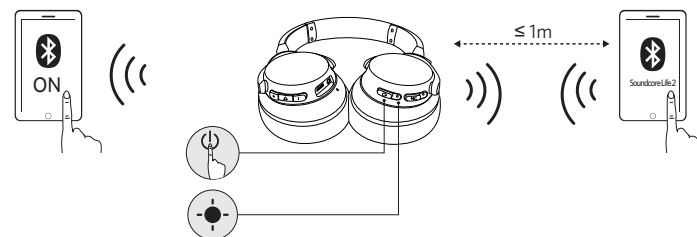

Couplage

Entrer en mode de couplage Bluetooth lorsque Life 2 est désactivé		Maintenir appuyé pendant 5 secondes	
Entrer en mode de couplage Bluetooth lorsque Life 2 est activé		Maintenir appuyé pendant 3 secondes	
	Bleu clignotant rapidement		Mode de couplage
	Bleu fixe (pendant 1,5 seconde)		Connectés à un périphérique