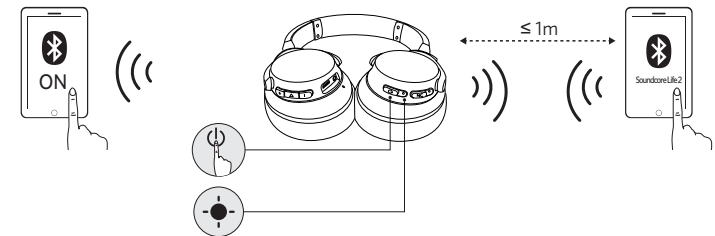

Ricarica delle cuffie

	Suono notifica (tono)	
	Rosso lampeggiante una volta ogni 60 secondi (spia LED Bluetooth)	Batteria scarica
	Rosso fisso (spia LED Bluetooth)	In ricarica Nota: Non accendere Life 2 durante la ricarica.
	Blu fisso (spia LED Bluetooth)	Ricarica completata

Como Ligar/Desligar

Bluetooth Ligado		Pressione e segure por mais de 3 segundos		Luz azul piscando (indicador LED Bluetooth)
Bluetooth Desligado		Pressione e segure por 3 segundos		Luz vermelha constante por 1 segundo (indicador LED Bluetooth)
ANC Ligado		Pressione e segure por mais de 1 segundo		Luz verde constante (indicador LED de NC)
ANC Desligado		Pressione e segure por mais de 1 segundo		Indicador LED NC desligado

Emparelhamento

Entre no modo de emparelhamento Bluetooth quando o Life 2 estiver desligado		Pressione e segure por 5 segundos	
Entre no modo de emparelhamento Bluetooth quando o Life 2 estiver ligado		Pressione e segure por 3 segundos	
	Luz azul piscando rapidamente		Modo de emparelhamento
	Luz branca constante (por 1,5 segundos)		Conectado a um dispositivo