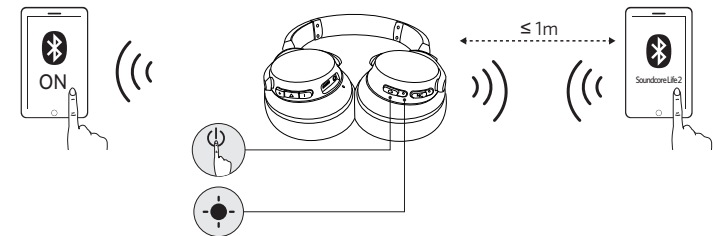

	Maintenir appuyé pendant 1 seconde	Activer Siri / un autre logiciel de contrôle vocal
--	------------------------------------	--

Chargement de vos écouteurs

	Son de notification (tonalité)	
	Rouge clignotant une fois toutes les 60 secondes (indicateur Bluetooth)	Batterie faible
	Rouge fixe (indicateur LED Bluetooth)	En charge Remarque : Ne pas allumer Life 2 en cours de chargement.
	Bleu fixe (indicateur Bluetooth)	Chargement terminé

Accensione/spengimento

Bluetooth ON		Premere e tenere premuto per più di 3 secondi		Blu lampeggiante (spia LED Bluetooth)
Bluetooth OFF		Premere e tenere premuto per 3 secondi		Rosso fisso per 1 secondo (spia LED Bluetooth)
ANC ON		Premere e tenere premuto per più di 1 secondo		Verde fisso (spia LED NC)
ANC OFF		Premere e tenere premuto per più di 1 secondo		Spia LED NC spenta

Associazione

Attivare la modalità di associazione Bluetooth quando Life 2 è spento		Premere e tenere premuto per 5 secondi		Modalità di associazione
Attivare la modalità di associazione Bluetooth quando Life 2 è acceso		Premere e tenere premuto per 3 secondi		Connesso a un dispositivo