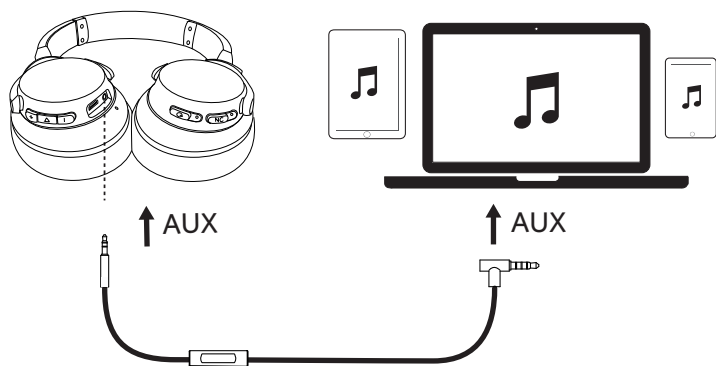

Koppelen

De Bluetooth-koppelmodus starten wanneer Life 2 is uitgeschakeld		Houd de knop 5 seconden ingedrukt	
De Bluetooth-koppelmodus starten wanneer Life 2 is ingeschakeld		Houd 3 seconden ingedrukt	
	Knippert snel blauw	Koppelmodus	
	Brandt blauw (1,5 seconde)	Verbonden met een apparaat	

Bedieningselementen

Bluetooth-modus

	Drukken	Afspelen / pauzeren
	Houd 1 seconde ingedrukt	Volgend nummer
	Houd 1 seconde ingedrukt	Vorig nummer
	Drukken	Volume omhoog / omlaag
Standaardmodus		Normale equalizer
	Druk twee keer op de multifunctionele knop Opmerking: Druk nogmaals twee keer om terug te schakelen naar de normale equalizer.	BassUP™ (Dubbele equalizer)
	Houd 1 seconde ingedrukt	ANC-modus (modus actieve geluidsonderdrukking) inschakelen ANC-modus (modus actieve geluidsonderdrukking) uitschakelen

Actieve geluidsonderdrukking (ANC) blokkeert het omgevingsgeluid tijdens het dragen van Soundcore Life 2.

	Brandt groen (NC LED-indicator)	ANC-modus (modus actieve geluidsonderdrukking) is ingeschakeld
	NC LED-indicator uit	ANC-modus (modus actieve geluidsonderdrukking) is uitgeschakeld
	Knippert langzaam blauw	Normale equalizer is ingeschakeld

Aux-ingang

Wanneer u een audiokabel aansluit, zal het apparaat automatisch overschakelen naar de AUX-modus en wordt de Bluetooth-modus uitgeschakeld (de ANC-functie werkt als deze is ingeschakeld in de AUX-modus).