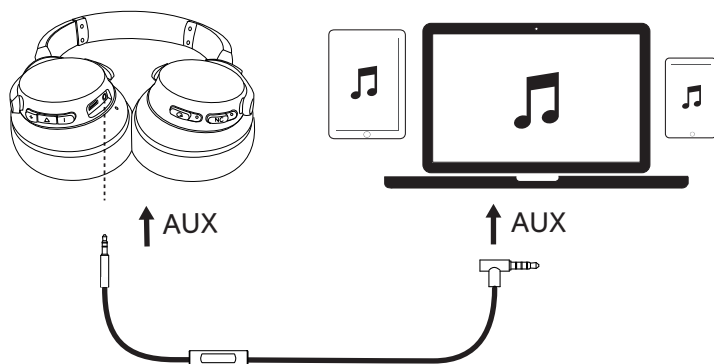

Couplage

Entrer en mode de couplage Bluetooth lorsque Life 2 est désactivé		Maintenir appuyé pendant 5 secondes	
Entrer en mode de couplage Bluetooth lorsque Life 2 est activé		Maintenir appuyé pendant 3 secondes	
	Bleu clignotant rapidement		Mode de couplage
	Bleu fixe (pendant 1,5 seconde)		Connectés à un périphérique

Commandes

Mode Bluetooth

	Appuyer	Lecture / pause
	Maintenir appuyé pendant 1 seconde	Piste suivante
	Maintenir appuyé pendant 1 seconde	Piste précédente
	Appuyer	Augmenter/diminuer le volume
Mode par défaut		Égalisateur normal
	Appuyer deux fois sur la touche multi-fonction Remarque : Appuyer à nouveau deux fois pour revenir à l'égaliseur normal.	BassUP™ (double égaliseur)
	Maintenir appuyé pendant 1 seconde	Activation du mode ANC (mode de suppression active du bruit) Désactivation du mode ANC (mode de suppression active du bruit)

Le mode Suppression active du bruit (ANC) bloque les bruits environnants en portant Soundcore Life 2.

	Vert fixe (indicateur NC)	Le mode ANC (mode de suppression active du bruit) est activé
	Indicateur NC désactivé	Le mode ANC (mode de suppression active du bruit) est désactivé
	Bleu clignotant lentement	L'égalisateur normal est activé

Aux-in

Le branchement d'un câble audio fera basculer automatiquement en mode auxiliaire, et le mode Bluetooth se désactivera (la fonction ANC fonctionne en mode auxiliaire).

Lorsque vous utilisez le mode auxiliaire, contrôlez la lecture audio et le volume via la télécommande intégrée