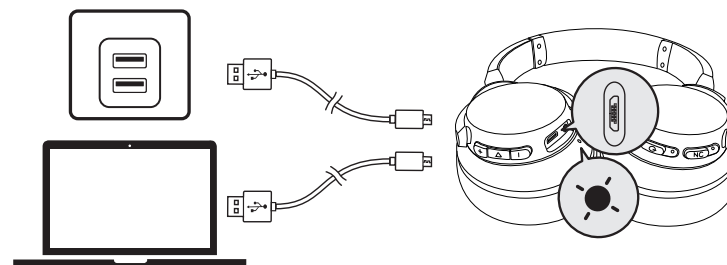

Ladda hörlurarna