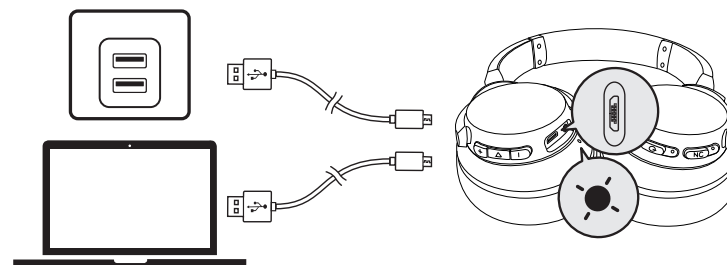

Kuulokkeiden lataaminen