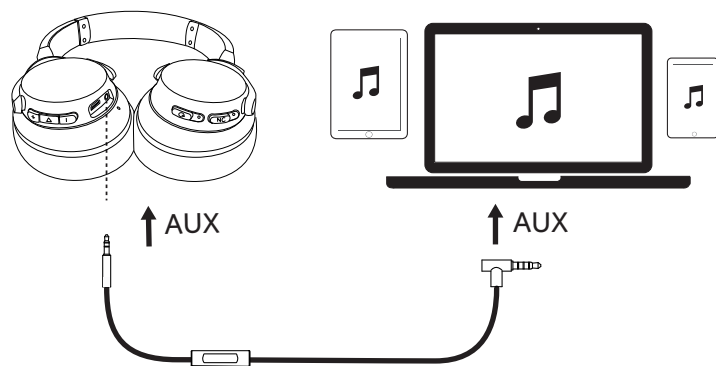

Associazione

Attivare la modalità di associazione Bluetooth quando Life 2 è spento		Premere e tenere premuto per 5 secondi		Modalità di associazione
Attivare la modalità di associazione Bluetooth quando Life 2 è acceso		Premere e tenere premuto per 3 secondi		Connesso a un dispositivo

Comandi

Modalità Bluetooth

	Premere	Riproduzione/Pausa
	Premere e tenere premuto per 1 secondo	Brano successivo
	Premere e tenere premuto per 1 secondo	Brano precedente
	Premere	Alzare/abbassare il volume
Modalità predefinita		Equalizzatore normale
	Premere due volte il tasto multifunzione Nota: Premere nuovamente due volte per tornare a Equalizzatore normale.	BassUP™(Equalizzatore doppio)
		Attivazione modalità ANC (Modalità Eliminazione attiva dei rumori)
	Premere e tenere premuto per 1 secondo	Disattivazione modalità ANC (Modalità Eliminazione attiva dei rumori)

La modalità di eliminazione attiva dei rumori (ANC) blocca i rumori dall'ambiente circostante mentre si indossa Soundcore Life 2.

	Verde fisso (spia LED NC)	La modalità ANC (Modalità Eliminazione attiva dei rumori) è attivata
	Spia LED NC spenta	La modalità ANC (Modalità Eliminazione attiva dei rumori) è disattivata
	Blu lampeggiante lento	Equalizzatore normale attivato

Aux-in

Quando si collega un cavo audio si passa automaticamente alla modalità AUX e la modalità Bluetooth si disattiva (la modalità ANC funziona quando attivata in modalità AUX).

Durante l'utilizzo della modalità Aux, controllare la riproduzione dell'audio e il volume tramite il telecomando integrato.