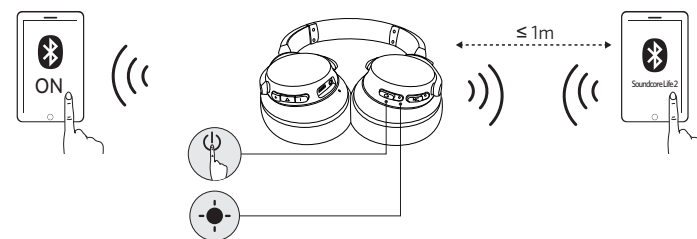

Controle remoto integrado

	Pressione	Atender / Encerrar chamada
	Pressione e segure por 1 segundo	Rejeitar chamada
	Pressione	Reproduzir / Pausar

Telefone celular

	Pressione	Atender / Encerrar chamada
	Pressione e segure por 1 segundo	Colocar a chamada atual em espera e atender a chamada recebida
	Pressione e segure por 1 segundo	Rejeitar chamada
	Pressione e segure por 1 segundo	Alternar entre chamada em espera e chamada ativa
	Luz azul piscando lentamente (indicador LED Bluetooth)	Em chamada
	Luz azul piscando lentamente (indicador LED Bluetooth)	Chamada recebida

	Pressione e segure por 1 segundo	Ativar Siri / outro software de controle por voz
--	----------------------------------	--

Como carregar seu fone de ouvido

	Som de notificação (tom)	
	Luz vermelha pisca uma vez a cada 60 segundos (indicador LED Bluetooth)	Bateria fraca
	Luz vermelha constante (indicador LED Bluetooth)	Carregando Observação: Não ligue o Life 2 enquanto ele está carregando.
	Luz azul constante (indicador LED Bluetooth)	Totalmente carregado

Slå på/av

Bluetooth på		Håll intryckt i mer än 3 sekunder		Blinkar blått (LED-indikator för Bluetooth)
Bluetooth av		Håll intryckt i 3 sekunder		Lyser rött i 1 sekund (LED-indikator för Bluetooth)
ANC på		Håll intryckt i mer än 1 sekund		Lyser grönt (LED-indikator för ANC)
ANC av		Håll intryckt i mer än 1 sekund		ANC LED-indikator av

Parkoppling

Aktivera Bluetooth-parkopplingsläge när Life 2 är av		Håll intryckt i 5 sekunder	
Aktivera Bluetooth-parkopplingsläge när Life 2 är på		Håll intryckt i 3 sekunder	
	Blinkar snabbt blått	Parkopplingsläge	
	Lyser blått (i 1,5 sekunder)	Ansluten till en enhet	