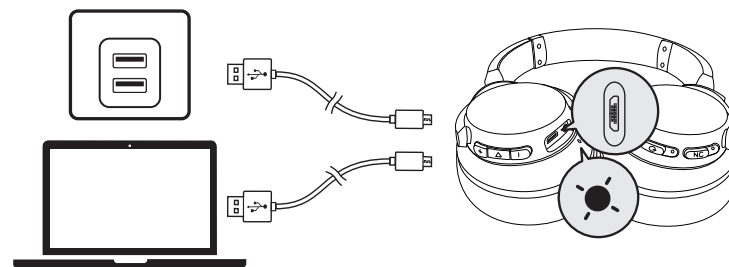

Entrada Aux-in

Conectar um cabo de áudio alternará automaticamente para o modo AUX e o modo Bluetooth será desligado (a função ANC opera quando é ativada no modo AUX).

Ao usar o modo AUX, controle a reprodução de áudio e o volume pelo controle remoto integrado.

Controle remoto integrado

	Pressione	Atender / Encerrar chamada
	Pressione e segure por 1 segundo	Rejeitar chamada
	Pressione	Reproduzir / Pausar

Telefone celular

	Pressione	Atender / Encerrar chamada
	Pressione e segure por 1 segundo	Colocar a chamada atual em espera e atender a chamada recebida
	Pressione e segure por 1 segundo	Rejeitar chamada
	Pressione e segure por 1 segundo	Alternar entre chamada em espera e chamada ativa
	Luz azul piscando lentamente (indicador LED Bluetooth)	Em chamada
	Luz azul piscando lentamente (indicador LED Bluetooth)	Chamada recebida

	Pressione e segure por 1 segundo	Ativar Siri / outro software de controle por voz
--	----------------------------------	--

Como carregar seu fone de ouvido

	Som de notificação (tom)	
	Luz vermelha pisca uma vez a cada 60 segundos (indicador LED Bluetooth)	Bateria fraca
	Luz vermelha constante (indicador LED Bluetooth)	Carregando Observação: Não ligue o Life 2 enquanto ele está carregando.
	Luz azul constante (indicador LED Bluetooth)	Totalmente carregado