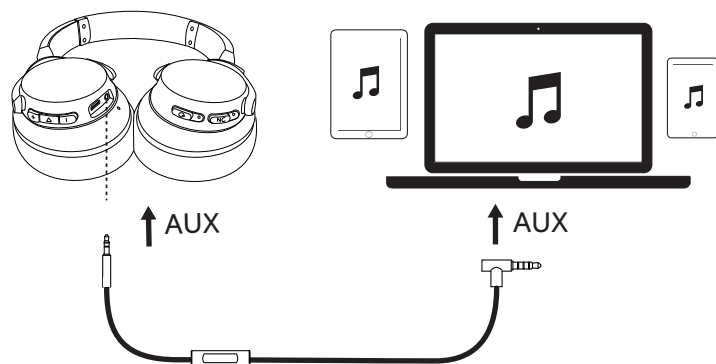

Parkoppling

Aktivera Bluetooth-parkopplingsläge när Life 2 är av		Håll intryckt i 5 sekunder	
Aktivera Bluetooth-parkopplingsläge när Life 2 är på		Håll intryckt i 3 sekunder	
	Blinkar snabbt blått	Parkopplingsläge	
	Lyser blått (i 1,5 sekunder)	Ansluten till en enhet	

Kontroller

Bluetooth-läge

	Tryck på	Spela upp/pausa
	Håll intryckt i 1 sekund	Nästa spår
	Håll intryckt i 1 sekund	Föregående spår
	Tryck på	Volym upp/ned
Standardläge		Normal equalizer
	Tryck på flerfunktionsknappen två gånger Obs! Tryck två gånger igen för att växla tillbaka till Normal equalizer.	BassUP™ (Dubbel equalizer)
		Aktivering av ANC-läge (läge för aktiv brusreducering)
	Håll intryckt i 1 sekund	Avaktivering av ANC-läge (läge för aktiv brusreducering)

I läget Aktiv brusreducering (ANC) blockeras omgivande ljud när du bär Soundcore Life 2.

	Lyser grönt (LED-indikator för NC)	ANC-läge (läge för aktiv brusreducering) är aktiverat
	NC LED-indikator av	ANC-läge (läge för aktiv brusreducering) är avaktiverat
	Blinkar långsamt blått	Normal equalizer är aktiverat

Aux-ingång

Om du ansluter en ljudkabel växlar enheten automatiskt till AUX-läge, och Bluetooth-läget stängs av (ANC-funktionen används när den aktiveras i AUX-läge).

När du använder AUX-läget styr du ljuduppspelningen och volymen via den inbyggda fjärrkontrollen.