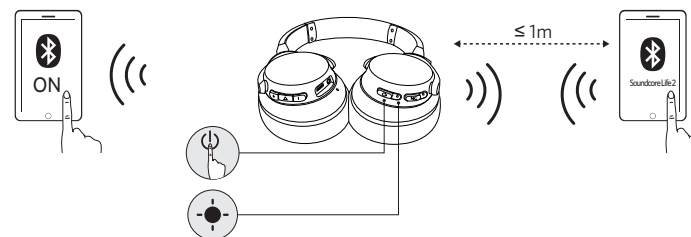

Koppelen

De Bluetooth-koppelmodus starten wanneer Life 2 is uitgeschakeld		Houd de knop 5 seconden ingedrukt	
De Bluetooth-koppelmodus starten wanneer Life 2 is ingeschakeld		Houd 3 seconden ingedrukt	
	Knippert snel blauw	Koppelmodus	
	Brandt blauw (1,5 seconde)	Verbonden met een apparaat