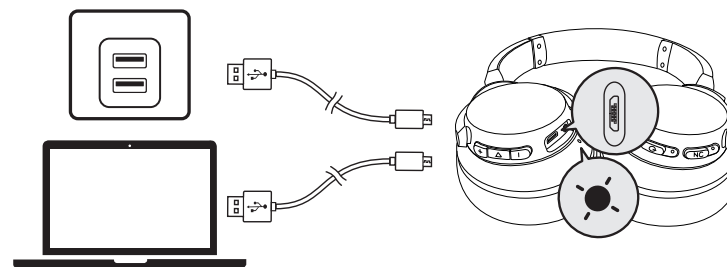

Ricarica delle cuffie