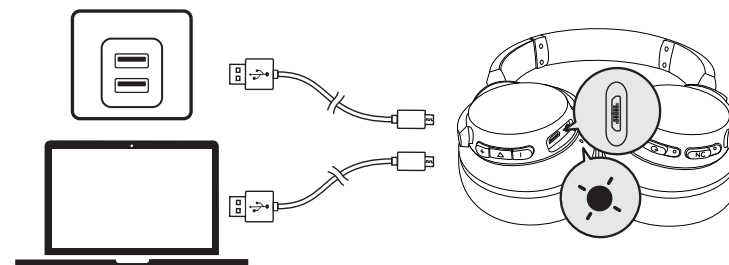

Aux-in

Le branchement d'un câble audio fera basculer automatiquement en mode auxiliaire, et le mode Bluetooth se désactivera (la fonction ANC fonctionne en mode auxiliaire).

Lorsque vous utilisez le mode auxiliaire, contrôlez la lecture audio et le volume via la télécommande intégrée

Télécommande intégrée

	Appuyer sur	Répondre / Mettre fin à un appel
	Maintenir appuyé pendant 1 seconde	Rejeter un appel
	Appuyer sur	Lecture / pause

Téléphone portable

	Appuyer sur	Répondre / Mettre fin à un appel Mettre en attente l'appel en cours et répondre à un appel entrant
	Maintenir appuyé pendant 1 seconde	Rejeter un appel Passer d'un appel en attente à un appel actif
	Bleu clignotant lentement (indicateur Bluetooth)	Appel en cours
	Bleu clignotant lentement (indicateur Bluetooth)	Appel entrant

	Maintenir appuyé pendant 1 seconde	Activer Siri / un autre logiciel de contrôle vocal
--	------------------------------------	--

Chargement de vos écouteurs

	Son de notification (tonalité)	
	Rouge clignotant une fois toutes les 60 secondes (indicateur Bluetooth)	Batterie faible
	Rouge fixe (indicateur LED Bluetooth)	En charge Remarque : Ne pas allumer Life 2 en cours de chargement.
	Bleu fixe (indicateur Bluetooth)	Chargement terminé