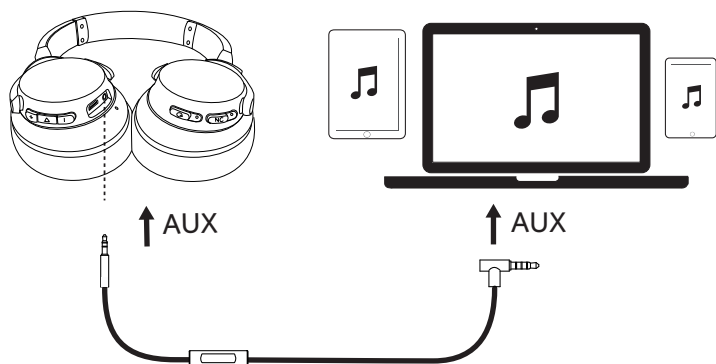

Emparelhamento

Entre no modo de emparelhamento Bluetooth quando o Life 2 estiver desligado		Pressione e segure por 5 segundos	
Entre no modo de emparelhamento Bluetooth quando o Life 2 estiver ligado		Pressione e segure por 3 segundos	
	Luz azul piscando rapidamente		Modo de emparelhamento
	Luz branca constante (por 1,5 segundos)		Conectado a um dispositivo

Controles

Modo Bluetooth

	Pressione	Reproduzir / Pausar
	Pressione e segure por 1 segundo	Próxima faixa
	Pressione e segure por 1 segundo	Faixa anterior
	Pressione	Aumentar / Diminuir volume
Modo padrão		Equalizador normal
	Pressione a tecla multifunção duas vezes Observação: Pressione duas vezes novamente para voltar para o Equalizador normal.	BassUP™(equalizador duplo)
		Ativação do modo ANC (Active noise cancelling mode)
	Pressione e segure por 1 segundo	Desativação do modo ANC (Active noise canceling mode)

O Modo de cancelamento de ruído ativo (ANC) bloqueia os ruídos ao redor enquanto usa o Soundcore Life 2.

	Luz verde constante (indicador LED de NC)	O modo ANC (Active noise cancelling mode) está ativado
	Indicador LED NC desligado	O modo ANC (Active noise cancelling mode) está desativado
	Luz azul piscando lentamente	Equalizador normal ativado

Entrada Aux-in

Conectar um cabo de áudio alternará automaticamente para o modo AUX e o modo Bluetooth será desligado (a função ANC opera quando é ativada no modo AUX).

Ao usar o modo AUX, controle a reprodução de áudio e o volume pelo controle remoto integrado.