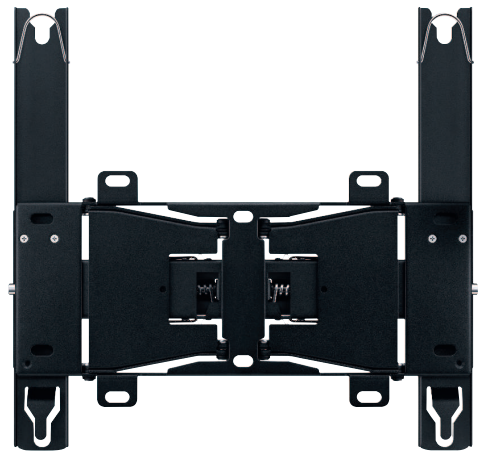

Samsung TV Zubehör WMN4277TT

Wandhalterung für The Terrace 65" |
75"

EAN 8806090695407

WMN4277TT/XC

Kerneigenschaften:

- Wandhalterung VESA Standard 400 x 300, 400 x 400
- Spezielle Legierung für den Einsatz draußen
- Max. Traglast 50 kg

Kompatibilität:

- 2020: LST7T (75" | 65")

Verfügbar ab: August 2020 | UVP: 199 €

SAMSUNG

Allgemeine Eigenschaften

- Wandabstand: 25-240 mm
- Drehbar
- Neigbar
- Anzahl Wandlöcher: 8
- Max. Traglast: 50 kg
- VESA Standard: 400 x 300, 400 x 400

Design

- Farbe: Schwarz

Kompatibilität

- 2020:
LST7T (75" | 65")

Abmessungen

- Verpackung (B x H x T): 510 x 280 x 90 mm

Gewicht

- Produktgewicht: 6,2 kg
- Gewicht mit Verpackung: 6,8 kg