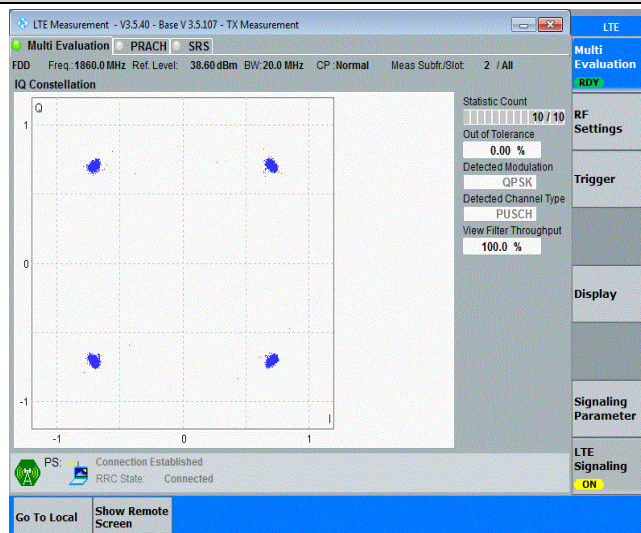

Band2-20MHz-QPSK-18700-100RB#0