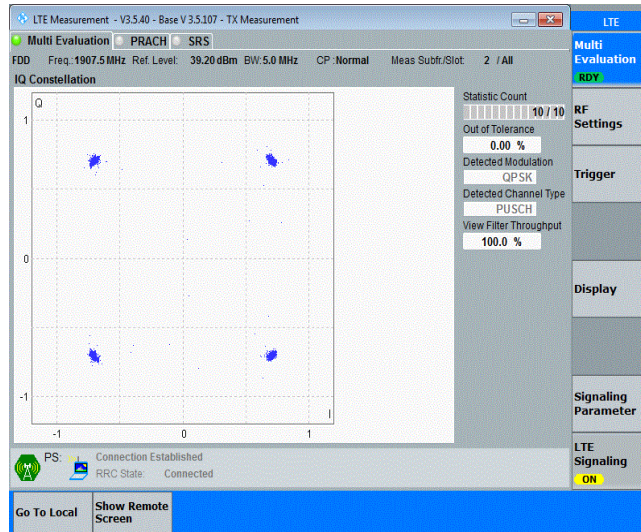

Band2-5MHz-QPSK-19175-25RB#0