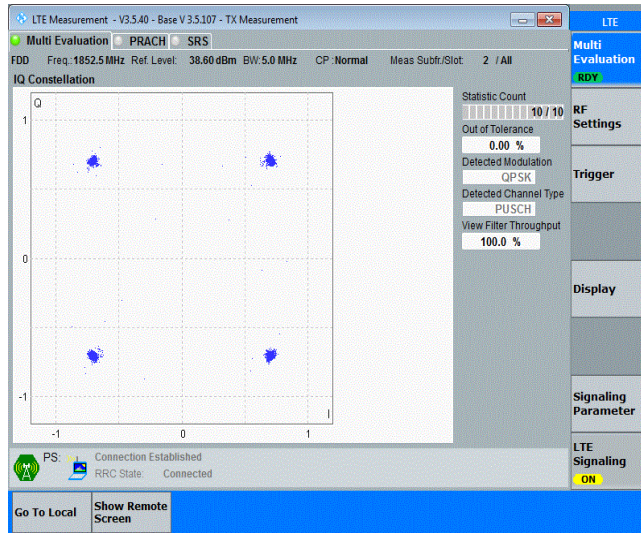

Band2-5MHz-QPSK-18625-25RB#0