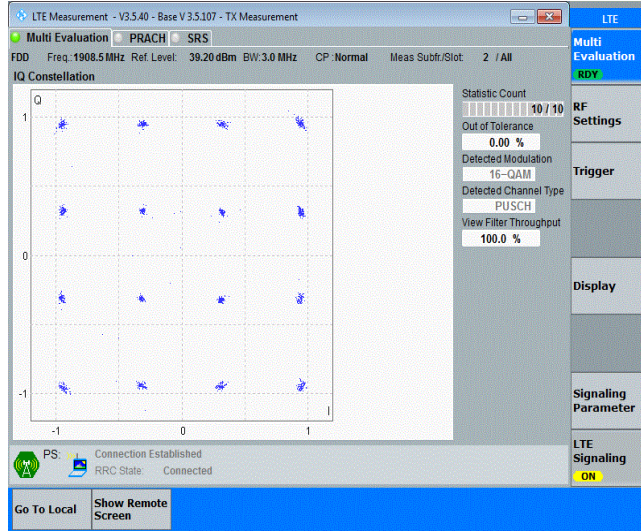

Band2-3MHz-16QAM-19185-15RB#0