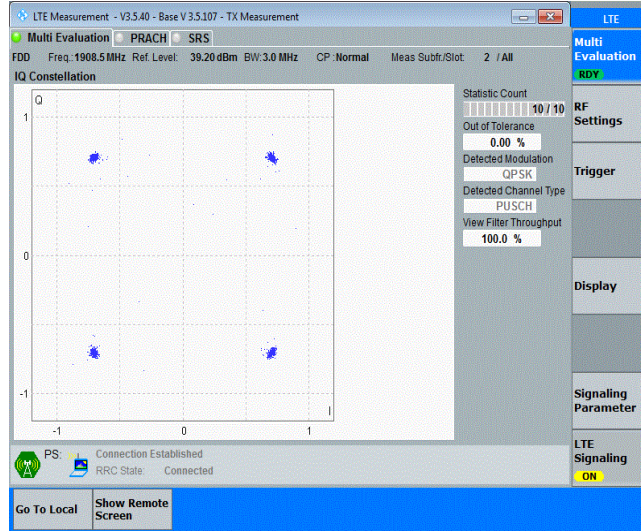

## Band2-3MHz-QPSK-19185-15RB#0