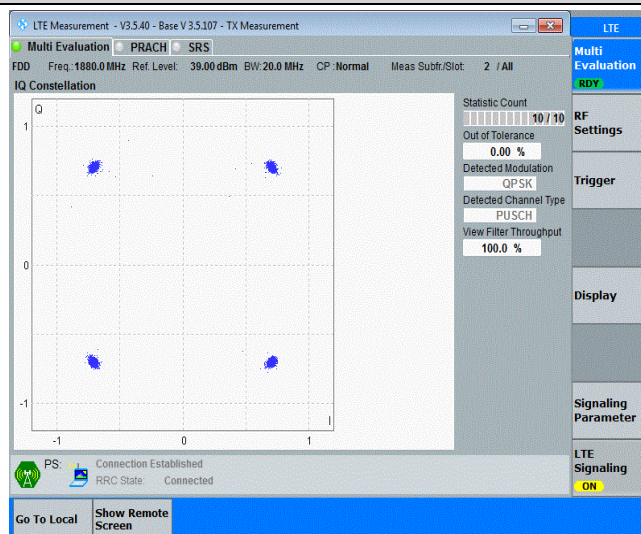

Band2-20MHz-QPSK-18900-100RB#0