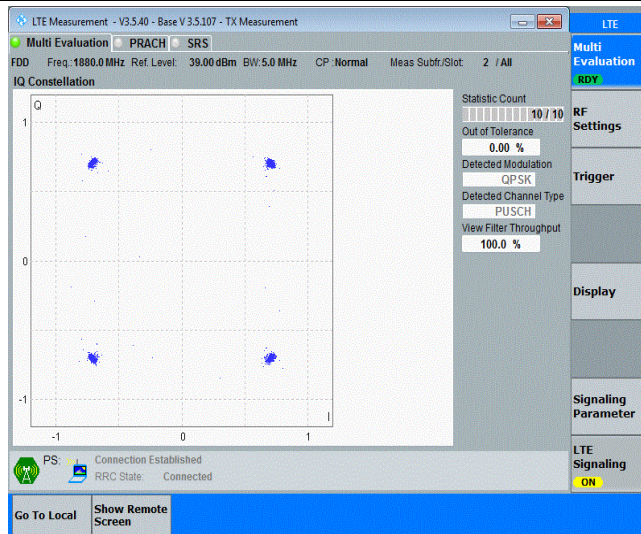

Band2-5MHz-QPSK-18900-25RB#0