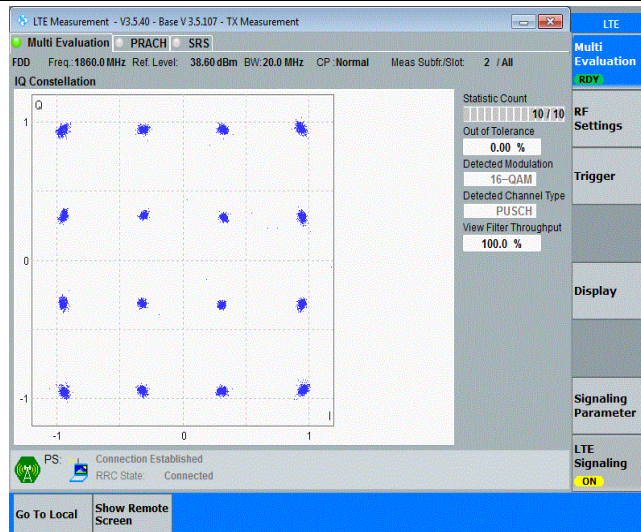

Band2-20MHz-16QAM-18700-100RB#0