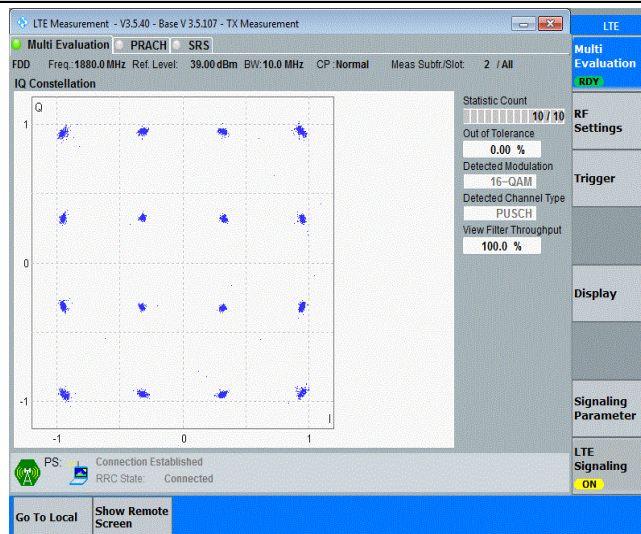

Band2-10MHz-16QAM-18900-50RB#0