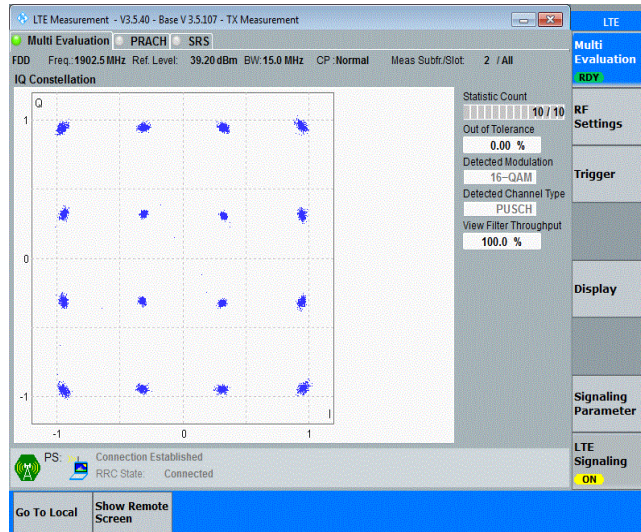

Band2-15MHz-16QAM-19125-75RB#0