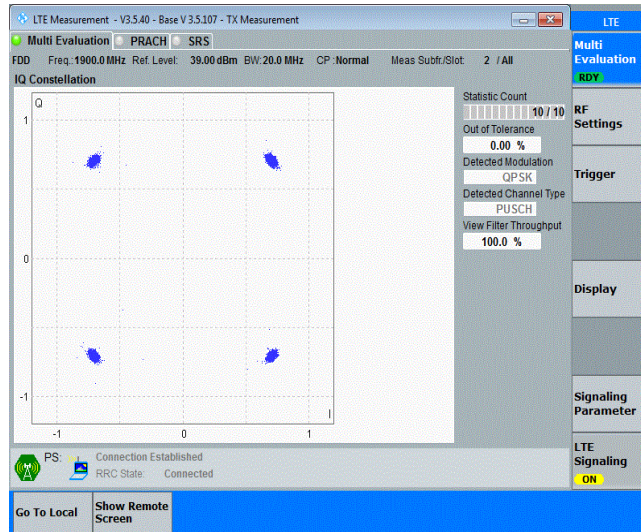

Band2-20MHz-QPSK-19100-100RB#0