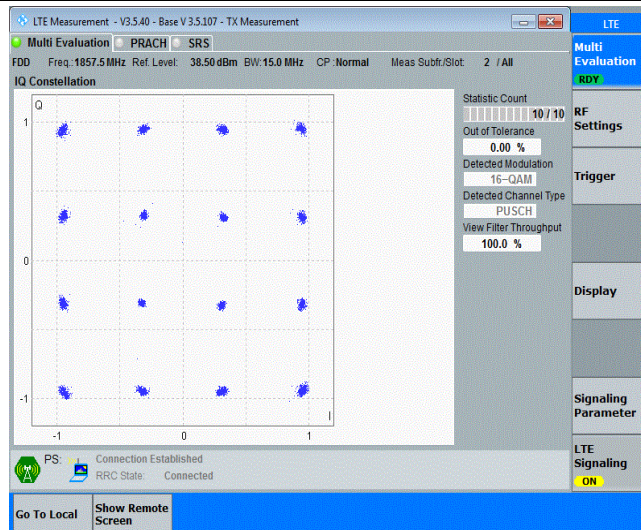

Band2-15MHz-16QAM-18675-75RB#0