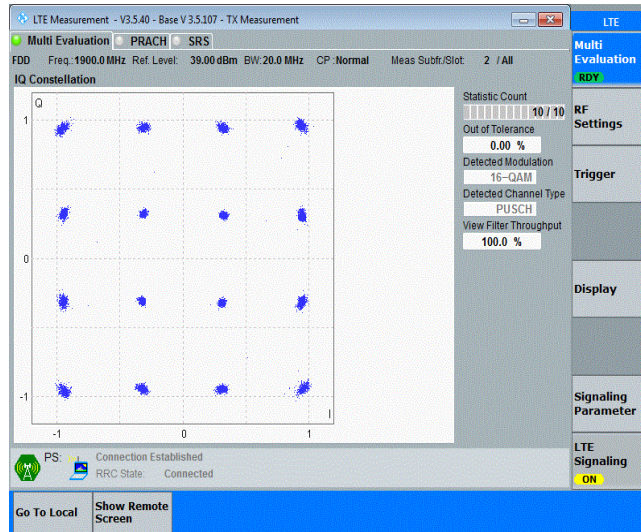

Band2-20MHz-16QAM-19100-100RB#0