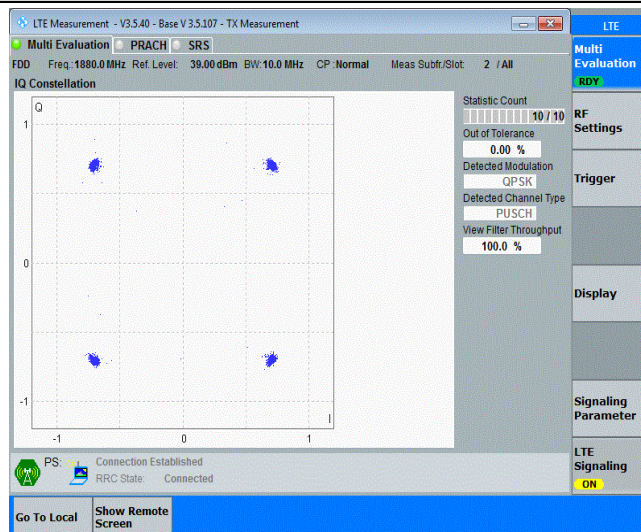

Band2-10MHz-QPSK-18900-50RB#0