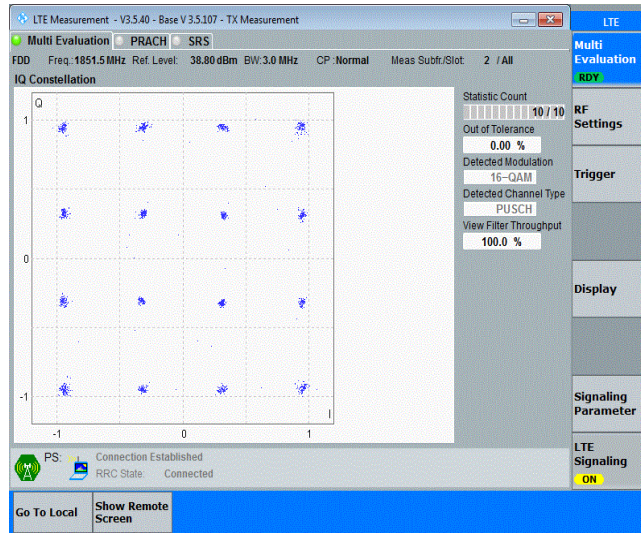

Band2-3MHz-16QAM-18615-15RB#0