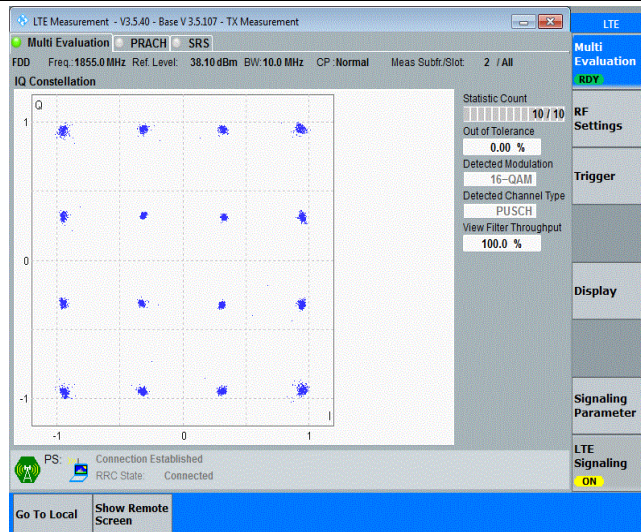

Band2-10MHz-16QAM-18650-50RB#0