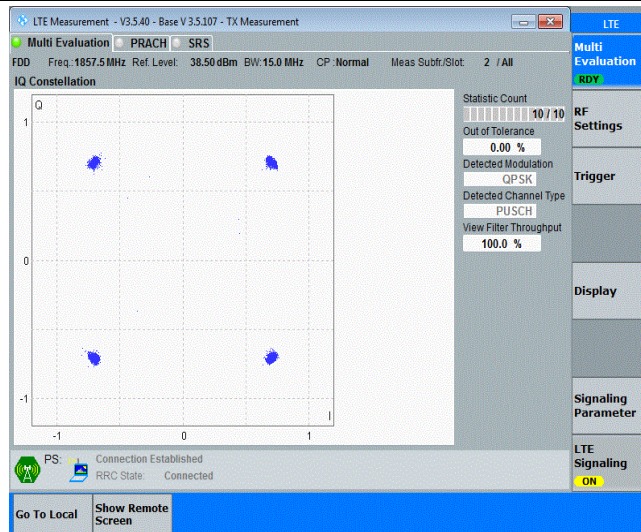

Band2-15MHz-QPSK-18675-75RB#0