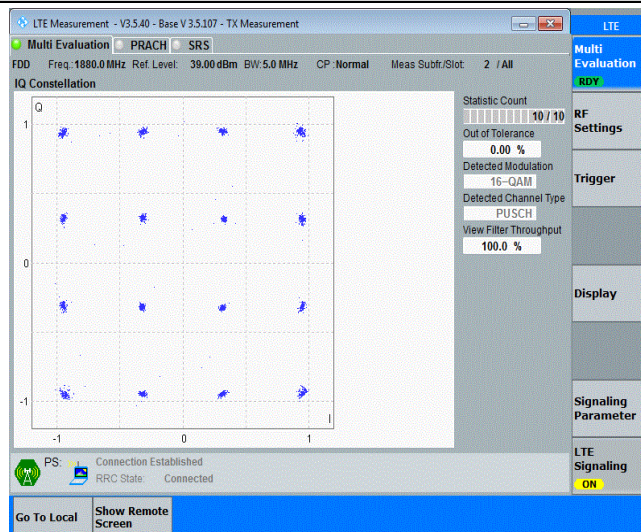

Band2-5MHz-16QAM-18900-25RB#0