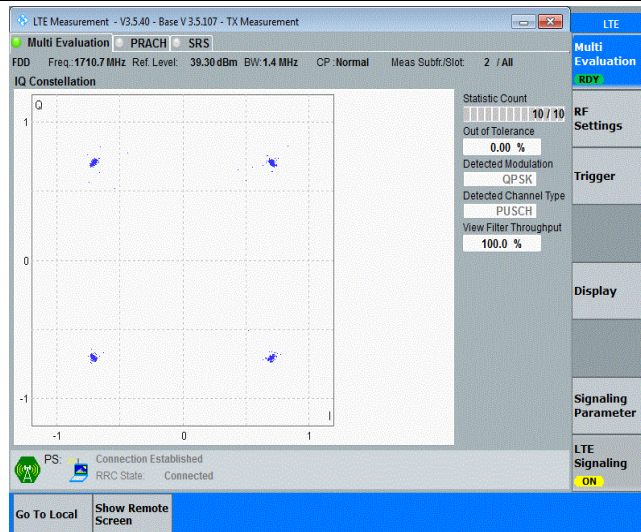

Band4-1.4MHz-QPSK-19957-6RB#0