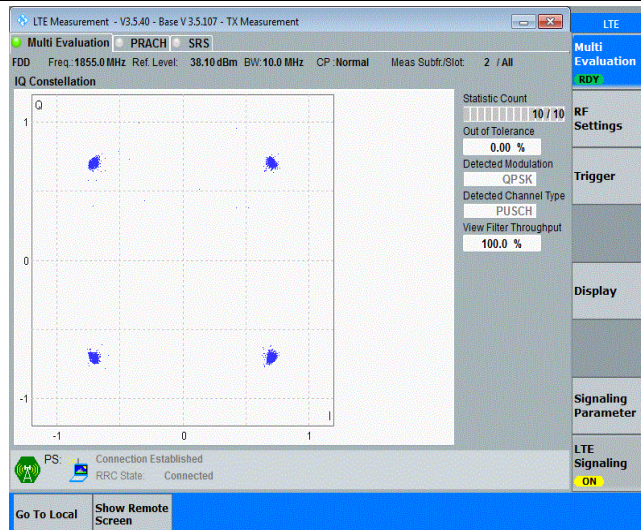

Band2-10MHz-QPSK-18650-50RB#0