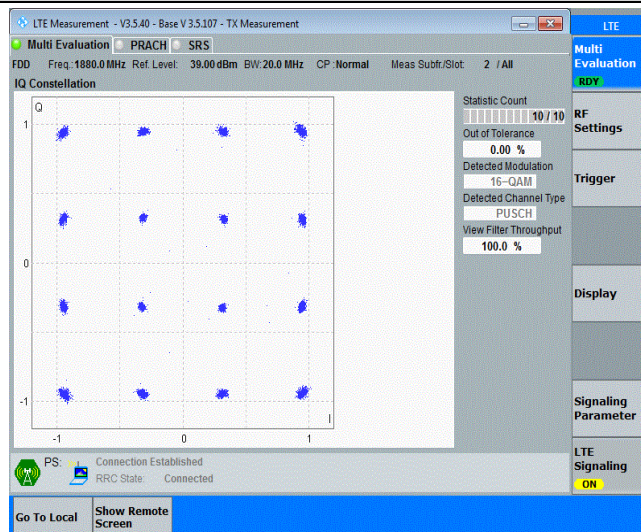

Band2-20MHz-16QAM-18900-100RB#0