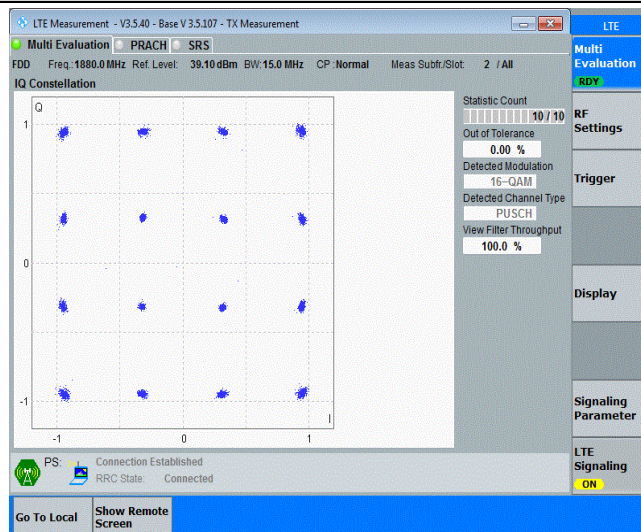

Band2-15MHz-16QAM-18900-75RB#0