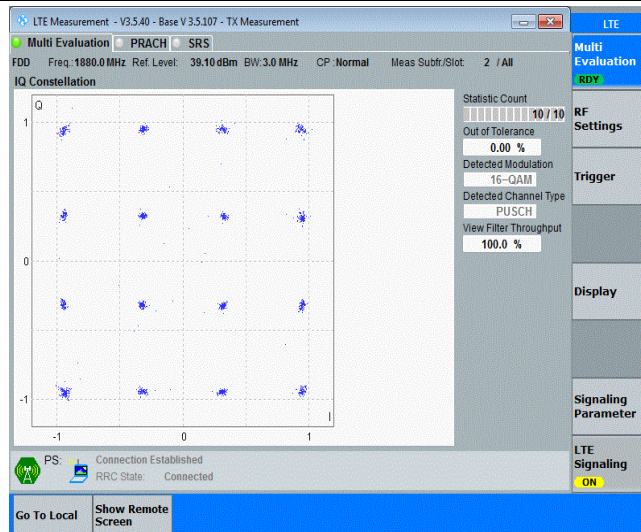

Band2-3MHz-16QAM-18900-15RB#0