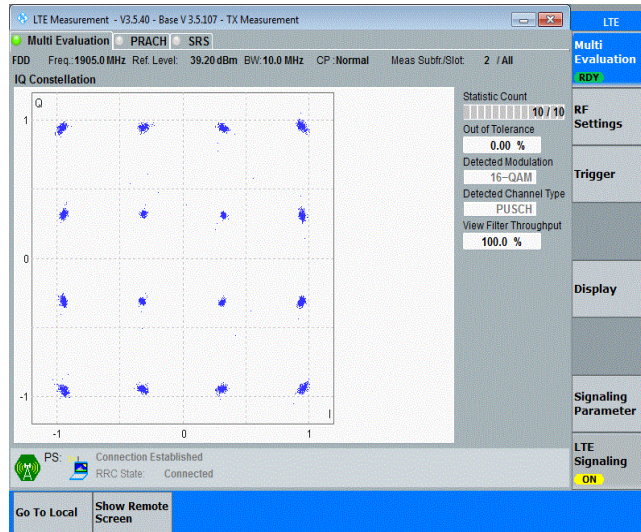

Band2-10MHz-16QAM-19150-50RB#0