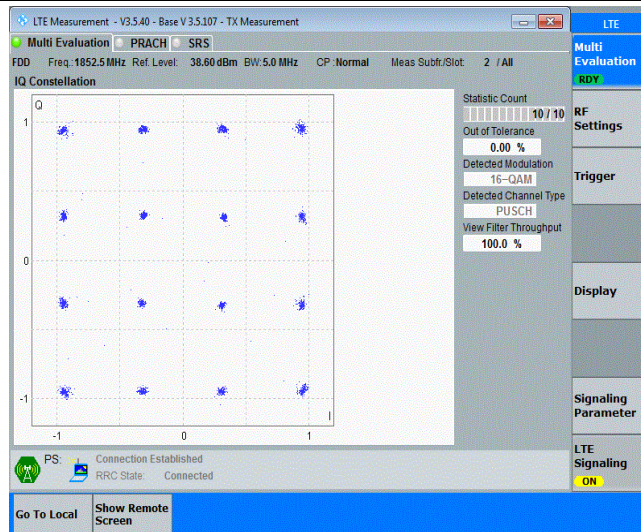

Band2-5MHz-16QAM-18625-25RB#0