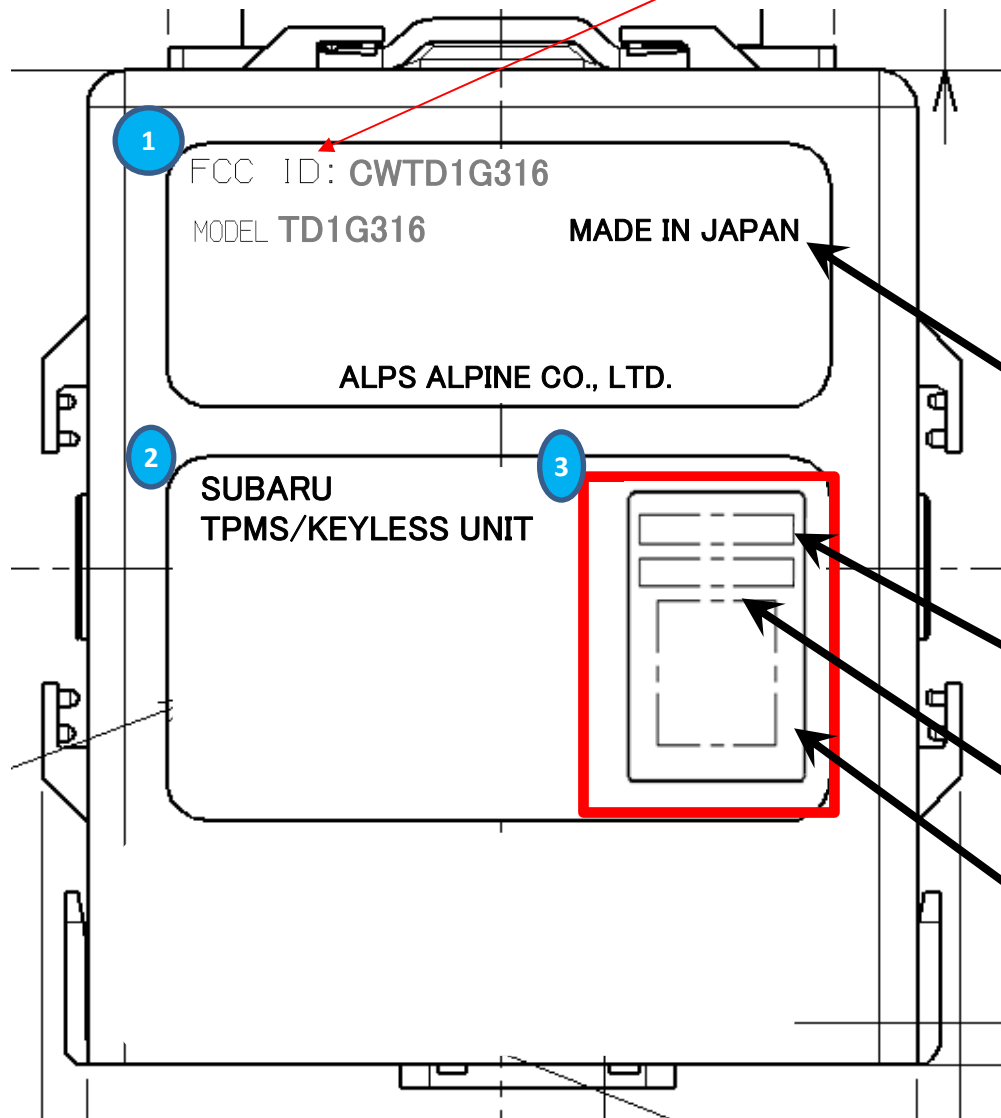

認証番号表示内容

CONFIDENTIAL

ALPSALPINE CO.,LTD.

MODEL : TD1G316

FCC ID font size: 4point(about 1.4mm)

ALPS生産地別表示方法

	①	②	③
日本生産	レーザー	レーザー	レーザー

	①	②	③
JAPAN	LASER Mark	LASER Mark	LASER Mark

生産地
MADE IN JAPAN

顧客部品番号
Customer part number

ALAPロット番号
ALAP LOT NO.

識別コードアルファベット1文字 『M』等
Identification code 1 characters alphabet . Ex "M"