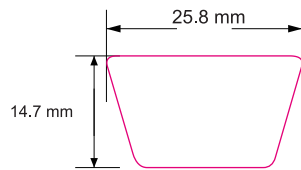

黏貼示意

Scale: 100%
Die-cut

- * S/N 編碼原則同供應商打印
- * 製造年份請依生產年份打印

編碼原則_16碼:

Scale: 200%

請依生產年、月、週數打樣
流水號請依序打印