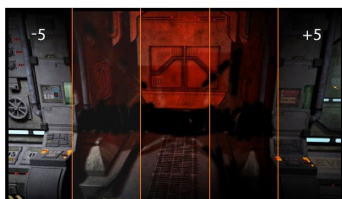

BLACK TUNER

The users can adjust the brightness and the dark shades with the Black Tuner, giving greater viewing performance in shadowed areas and helping to spot the enemy earlier.

1 MS

Fast response time is key to ultra-smooth game. It reduces ghosting and blurring providing the user with a rich experience to improve performance

1. ХАРАКТЕРИСТИКИ ДИСПЛЕЯ

ДИАГОНАЛЬ	24"; 61cm
СООТНОШЕНИЕ СТОРОН	16 : 9
ПАНЕЛЬ	TN LED
РАЗРЕШЕНИЕ	Full HD 1080p, 1920 x 1080 (2.1 Мп)
ЯРКОСТЬ	250 cd/m ² стандарт
КОНТРАСТНОСТЬ	1000 : 1 стандарт
КОНТРАСТНОСТЬ	12 000 000 : 1 ACR
ВРЕМЯ ОТКЛИКА	1 мс
ВИДИМАЯ ОБЛАСТЬ	по горизонтали/по вертикали: 170°/ 160°; вправо/влево: 85°/ 85°; вверх;вниз: 80°/ 80°
КОЛИЧЕСТВО ЦВЕТОВ	16.7 млн
ВИДИМАЯ ОБЛАСТЬ	298.89 x 531.36 мм; 11.8" x 20.9"
РАЗМЕР ПИКСЕЛЯ (Г X В)	0.277 x 0.277 мм
ЧАСТОТА ГОРИЗОНТАЛЬНОЙ РАЗВЕРТКИ	30 - 80 КГц
ЧАСТОТА ВЕРТИКАЛЬНОЙ РАЗВЕРТКИ	55 - 75 Гц
СИНХРОНИЗАЦИЯ	Separate Sync

2. ИНТЕРФЕЙСЫ И РАЗЪЕМЫ

АНАЛОГОВЫЙ ВХОД	VGA
ЦИФРОВОЙ ВХОД	DVI-D, HDMI
НДСР	да;
РАЗЪЕМ ДЛЯ НАУШНИКОВ	Да
ВНЕШНИЙ КОННЕКТОР	вход для наушников

3. СПЕЦИАЛЬНЫЕ ФУНКЦИИ

APPLE - MAC	Все мониторы iiyama совместимы с Apple-Macintosh.
PLUG & PLAY	VESA DDC2B™
УПРАВЛЕНИЕ	Via OSD in 9 languages (EN, FR, DE, NL, PL, RU, JP, Chinese (simplified and traditional) and 5 front controls (Power, Select/ Input Select, Scroll up/ Audio Adjust, Scroll down/ i-Style Mode, Menu)
КОЛОНКИ	2 x 1 Вт (стерео)
ЗАЩИТА ПРОТИВ КРАЖИ	да
СЕРТИФИКАТЫ	CE, TÜV-Bauart, VCCI-B, PSE, CU
УГОЛ НАКЛОНА	20° вверх; 2° вниз
СТАНДАРТ VESA	100 x 100 мм
ЦВЕТ	черный