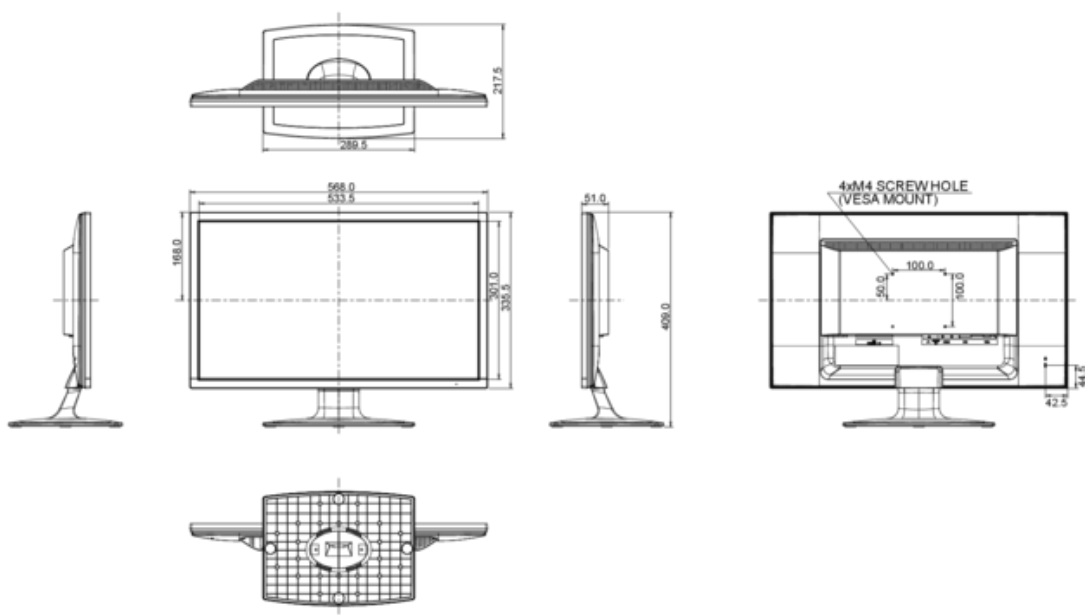

7. РАЗМЕР/ВЕС

РАЗМЕРЫ Ш X В X Г

568 x 409 x 217.5 мм

ВЕС

3.5 кг

Все товарные знаки и торговые марки являются собственностью их владельцев и они защищены. Ошибки и изменения допускаются. Спецификации могут быть изменены без уведомления. Все LCD мониторы соответствуют стандарту ISO-9241-307:2008 по политике битых пикселей.