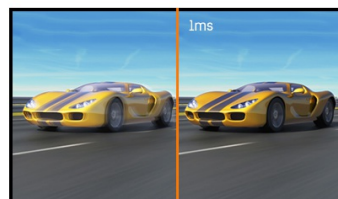

24" профессиональный игровой монитор со временем отклика 1 мс
ProLite GE2488HS по-настоящему меняет процесс игры, предоставляя профессиональным геймерам конкурентное преимущество, необходимое для принятия решений за долю секунды. Время отклика монитора составляет всего 1 мс, что гарантирует плавную и точную смену изображений, делая невозможным двоение и смазывание. Кроме того, можно настроить яркость и темные тона с функцией Black Tuner и лучше видеть игровые объекты, находящиеся в тени. ProLite GE2488HSU – идеальный монитор для стратегических игр (таких, как RTS, MOBA и MMO) и требовательных геймеров, которым подойдут лишь лучшие характеристики.

BLACK TUNER

The users can adjust the brightness and the dark shades with the Black Tuner, giving greater viewing performance in shadowed areas and helping to spot the enemy earlier.

1 MS

Fast response time is key to ultra-smooth game. It reduces ghosting and blurring providing the user with a rich experience to improve performance

1. ХАРАКТЕРИСТИКИ ДИСПЛЕЯ

ДИАГОНАЛЬ	24"; 61cm
СООТНОШЕНИЕ СТОРОН	16 : 9
ПАНЕЛЬ	TN LED
РАЗРЕШЕНИЕ	Full HD 1080p, 1920 x 1080 (2.1 Мп)
ЯРКОСТЬ	250 cd/m ² стандарт
КОНТРАСТНОСТЬ	1000 : 1 стандарт
КОНТРАСТНОСТЬ	12 000 000 : 1 ACR
ВРЕМЯ ОТКЛИКА	1 мс
ВИДИМАЯ ОБЛАСТЬ	по горизонтали/по вертикали: 170°/ 160°; вправо/влево: 85°/ 85°; вверх;вниз: 80°/ 80°
КОЛИЧЕСТВО ЦВЕТОВ	16.7 млн
ВИДИМАЯ ОБЛАСТЬ	298.89 x 531.36 мм; 11.8" x 20.9"
РАЗМЕР ПИКСЕЛЯ (Г X В)	0.277 x 0.277 мм
ЧАСТОТА ГОРИЗОНТАЛЬНОЙ РАЗВЕРТКИ	30 - 80 КГц
ЧАСТОТА ВЕРТИКАЛЬНОЙ РАЗВЕРТКИ	55 - 75 Гц
СИНХРОНИЗАЦИЯ	Separate Sync