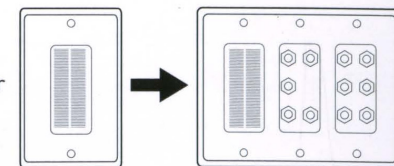

Doc. # 1507086 Rev. A
© Copyright 2008 by On·Q/Legrand
All Rights Reserved

(P/N WP1014-WH-V1)

In-Wall Cable Access Port

Puerto para acceso del cable para interior de pared

Port de câble d'accès murale

on·q

legrand

Conceals cabling behind the wall.

Oculto el cableado detrás de la pared.

Dissimule le câblage derrière le mur.

VIDEO

PART WP1014-WH-V1

In-Wall Cable Access Port

Puerto para acceso del cable para interior de pared

Port de câble d'accès murale

Use with the On-Q Home Theater Connection Kit for a complete solution.

Utilice con el kit de conexión On-Q para teatro en el hogar para una solución completa.

Utilisable avec l'ensemble de connexion de cinéma à domicile On-Q pour constituer une solution complète.

Features:

- Facilitates running A/V and computer cable assemblies inside of the wall.
- Supports HDMI, DVI, USB, coax, and RJ45 cables.

Características

- Facilita la colocación de ensamblajes de cables A/V y de computadora en el interior de la pared.
- Para cables HDMI, DVI, USB, coaxiales, y RJ45.