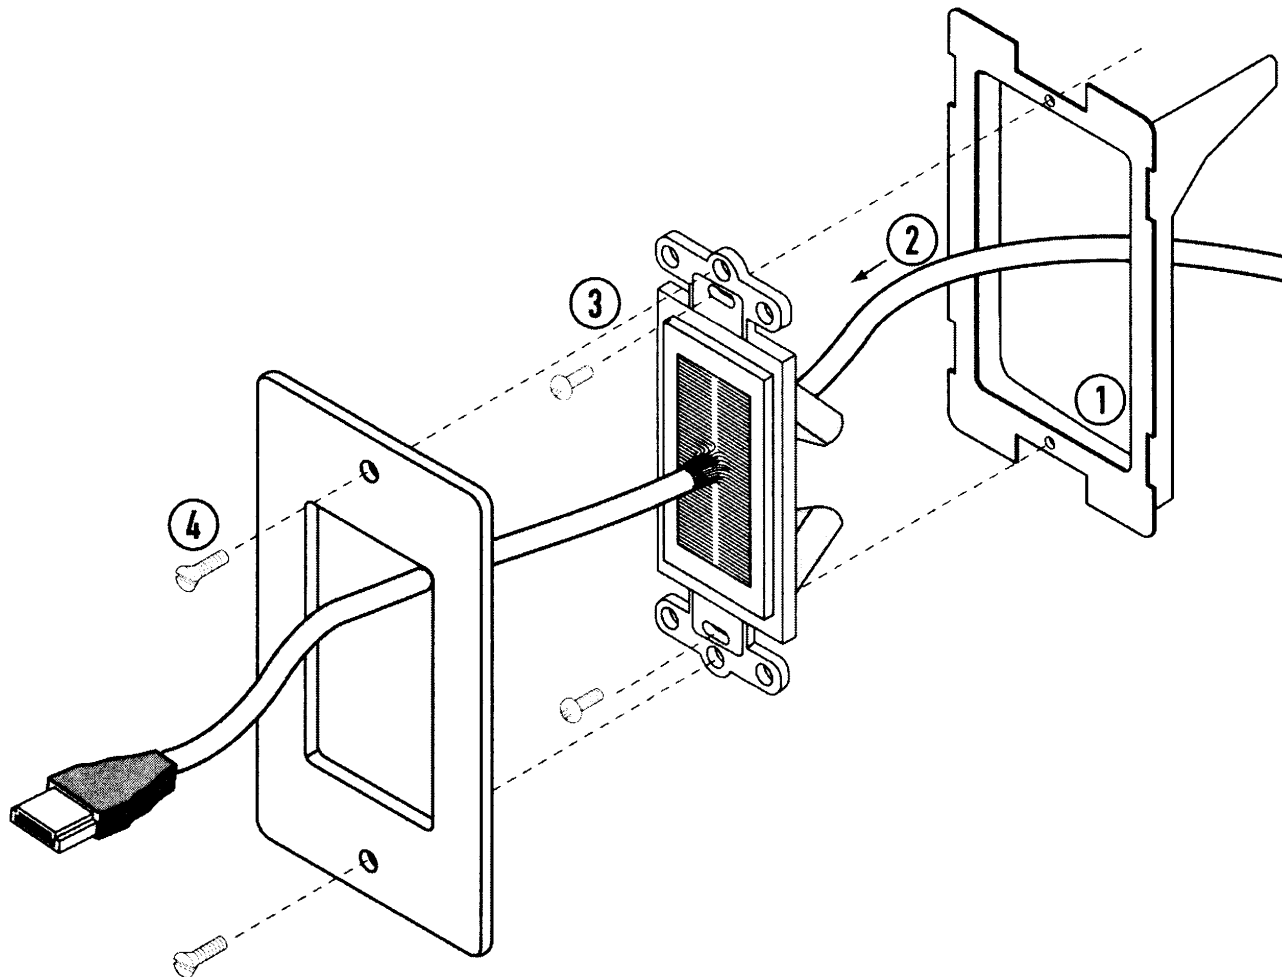

Doc. # 1507086 Rev. A
© Copyright 2008 by On·Q/Legrand
All Rights Reserved

(P/N WP1014-WH-V1)

In-Wall Cable Access Port

Puerto para acceso del cable para interior de pared

Port de câble d'accès murale

on·q

legrand

Conceals cabling behind the wall.

Oculto el cableado detrás de la pared.

Dissimule le câblage derrière le mur.

VIDEO

PART WP1014-WH-V1

In-Wall Cable Access Port

Puerto para acceso del cable para interior de pared

Port de câble d'accès murale

Use with the On-Q Home Theater Connection Kit for a complete solution.

Utilice con el kit de conexión On-Q para teatro en el hogar para una solución completa.

Utilisable avec l'ensemble de connexion de cinéma à domicile On-Q pour constituer une solution complète.

Features:

- Facilitates running A/V and computer cable assemblies inside of the wall.
- Supports HDMI, DVI, USB, coax, and RJ45 cables.

Características

- Facilita la colocación de ensamblajes de cables A/V y de computadora en el interior de la pared.
- Para cables HDMI, DVI, USB, coaxiales, y RJ45.