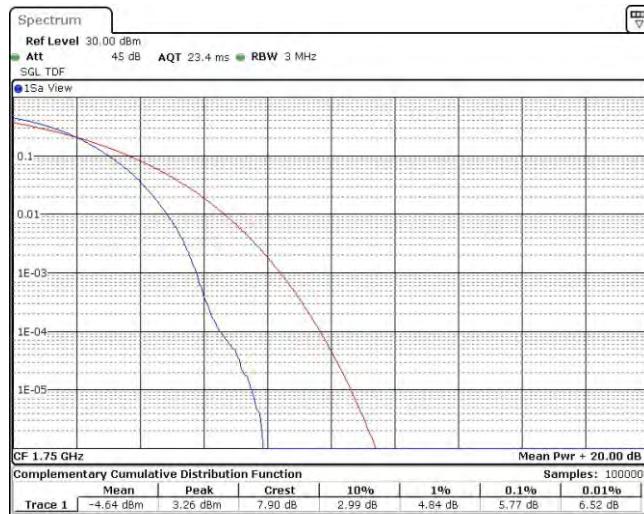

Band4-10MHz-QPSK-20000-50RB#0

Band4-10MHz-QPSK-20175-1RB#0

Band4-10MHz-QPSK-20175-50RB#0

Band4-10MHz-QPSK-20350-1RB#0

Band4-10MHz-QPSK-20350-50RB#0

Band4-10MHz-16QAM-20000-1RB#0

Band4-10MHz-16QAM-20000-50RB#0