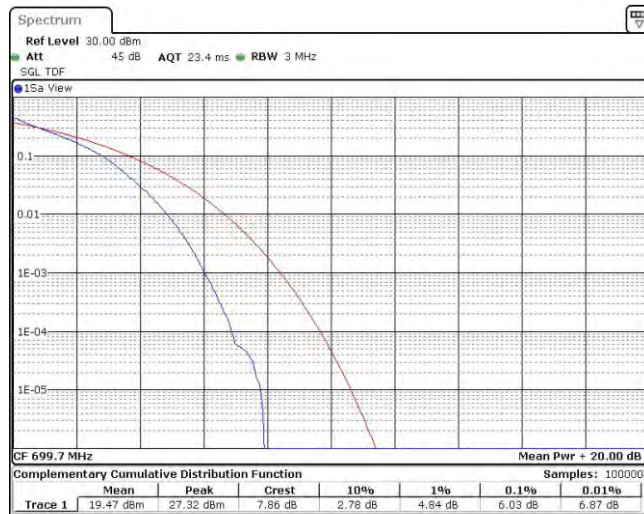

Band5-10MHz-16QAM-20525-50RB#0

Band5-10MHz-16QAM-20600-1RB#0

Band5-10MHz-16QAM-20600-50RB#0

Band12-1.4MHz-QPSK-23017-1RB#0

Band12-1.4MHz-QPSK-23017-6RB#0

Band12-1.4MHz-QPSK-23095-1RB#0

Band12-1.4MHz-QPSK-23095-6RB#0