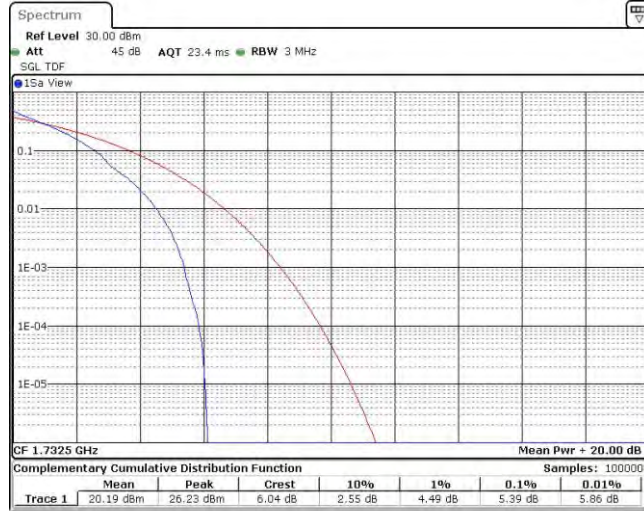

Band2-20MHz-16QAM-19100-100RB#0

Band4-1.4MHz-QPSK-19957-1RB#0

Band4-1.4MHz-QPSK-19957-6RB#0

Band4-1.4MHz-QPSK-20175-1RB#0

Band4-1.4MHz-QPSK-20175-6RB#0

Band4-1.4MHz-QPSK-20393-1RB#0

Band4-1.4MHz-QPSK-20393-6RB#0