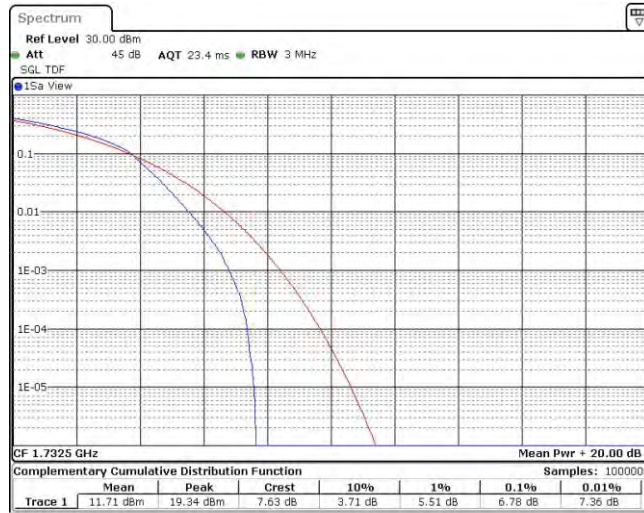

Band4-15MHz-16QAM-20325-1RB#0

Band4-15MHz-16QAM-20325-75RB#0

Band4-20MHz-QPSK-20050-1RB#0

Band4-20MHz-QPSK-20050-100RB#0

Band4-20MHz-QPSK-20175-1RB#0

Band4-20MHz-QPSK-20175-100RB#0

Band4-20MHz-QPSK-20300-1RB#0