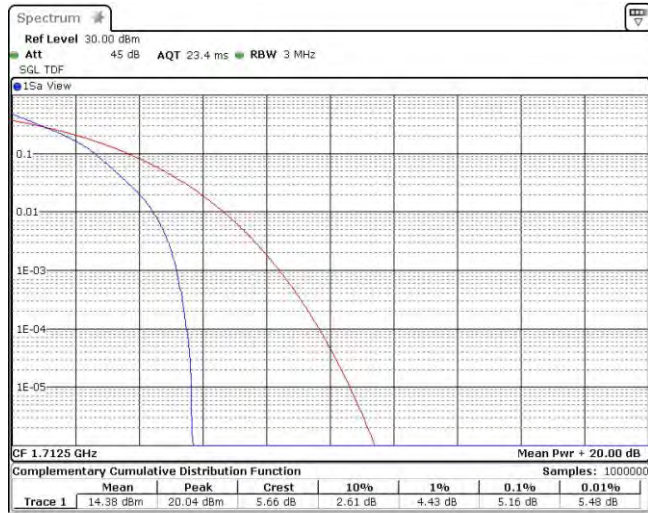

Band4-3MHz-16QAM-20175-15RB#0

Band4-3MHz-16QAM-20385-1RB#0

Band4-3MHz-16QAM-20385-15RB#0

Band4-5MHz-QPSK-19975-1RB#0

Band4-5MHz-QPSK-19975-25RB#0

Band4-5MHz-QPSK-20175-1RB#0

Band4-5MHz-QPSK-20175-25RB#0

Band4-5MHz-QPSK-20375-1RB#0