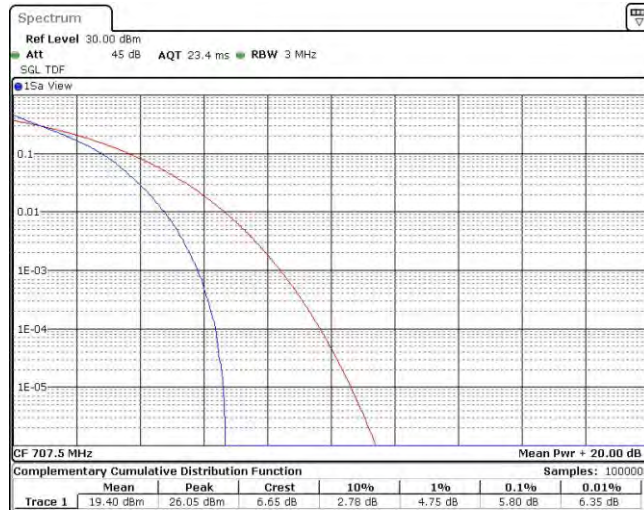

Band5-10MHz-16QAM-20525-50RB#0

Band5-10MHz-16QAM-20600-1RB#0

Band5-10MHz-16QAM-20600-50RB#0

Band12-1.4MHz-QPSK-23017-1RB#0

Band12-1.4MHz-QPSK-23017-6RB#0

Band12-1.4MHz-QPSK-23095-1RB#0

Band12-1.4MHz-QPSK-23095-6RB#0