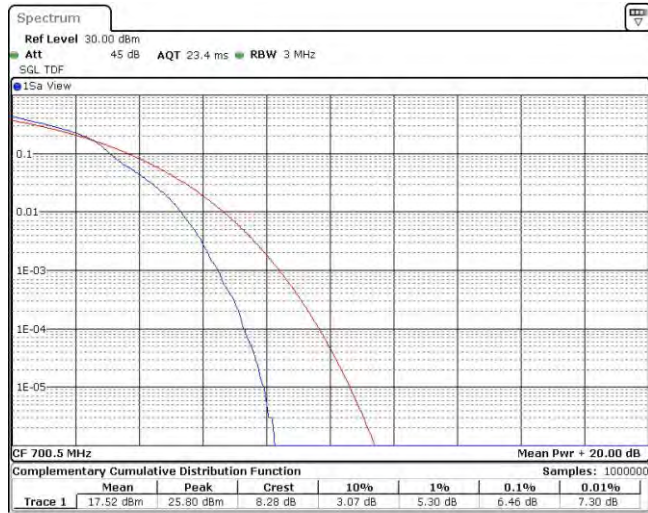

Band12-3MHz-16QAM-23025-1RB#0