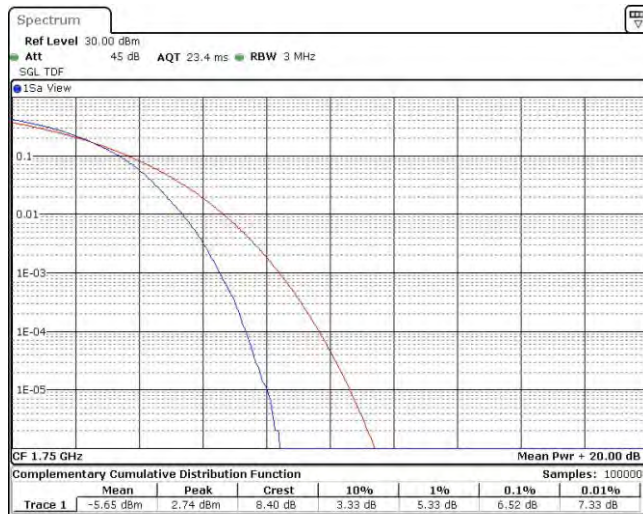

Band4-10MHz-16QAM-20350-1RB#0