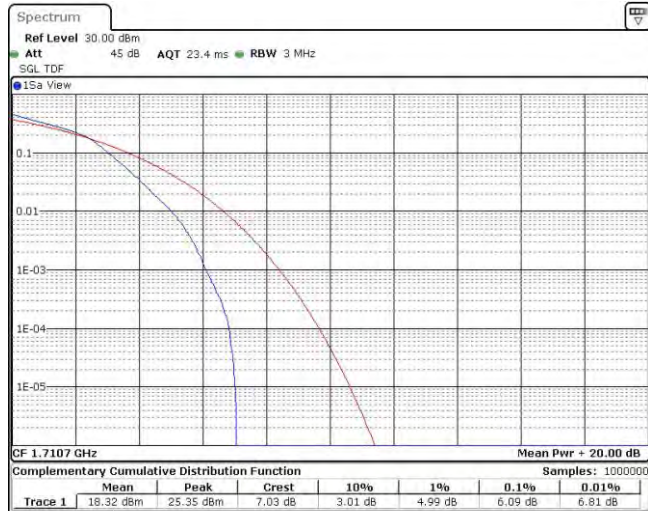

Band4-1.4MHz-16QAM-19957-6RB#0