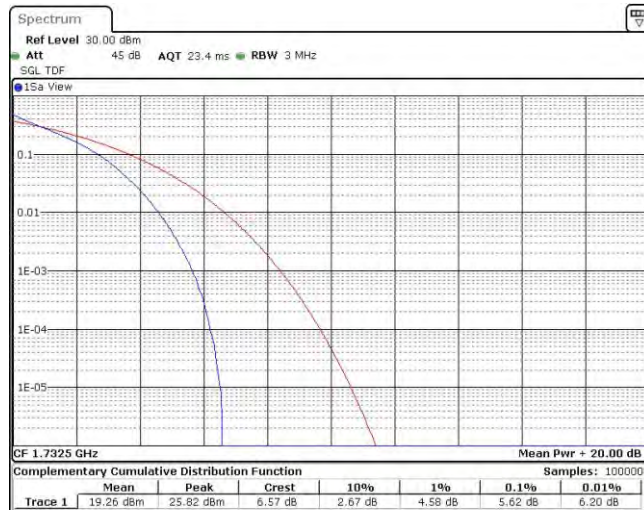

Band2-20MHz-16QAM-19100-100RB#0

Band4-1.4MHz-QPSK-19957-1RB#0

Band4-1.4MHz-QPSK-19957-6RB#0

Band4-1.4MHz-QPSK-20175-1RB#0

Band4-1.4MHz-QPSK-20175-6RB#0

Band4-1.4MHz-QPSK-20393-1RB#0

Band4-1.4MHz-QPSK-20393-6RB#0