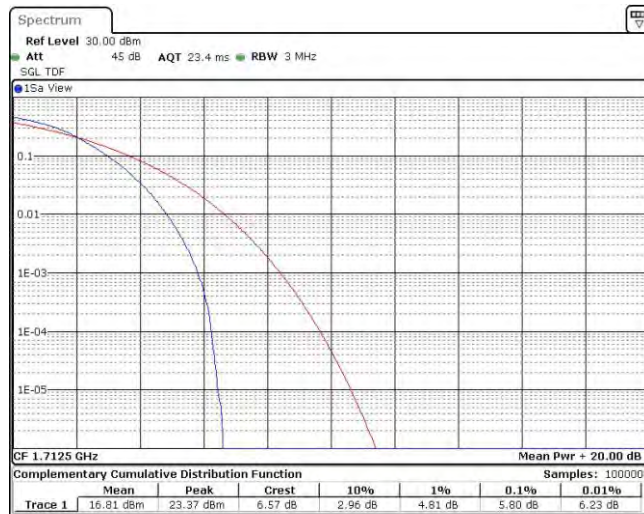

Band4-5MHz-16QAM-19975-25RB#0