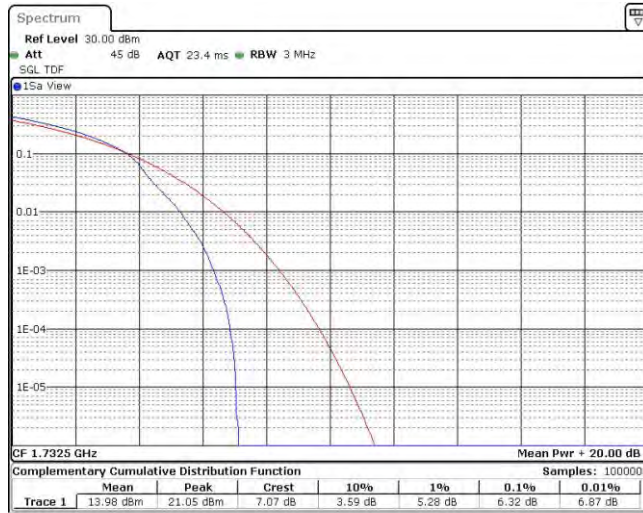

Band4-10MHz-16QAM-20175-50RB#0