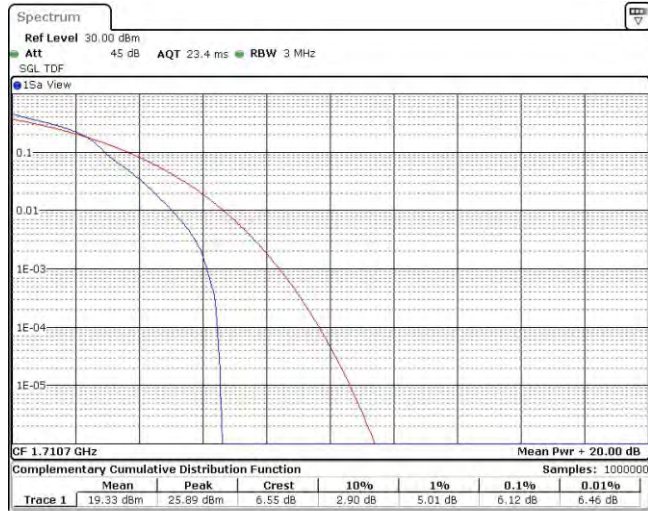

Band4-1.4MHz-16QAM-19957-1RB#0