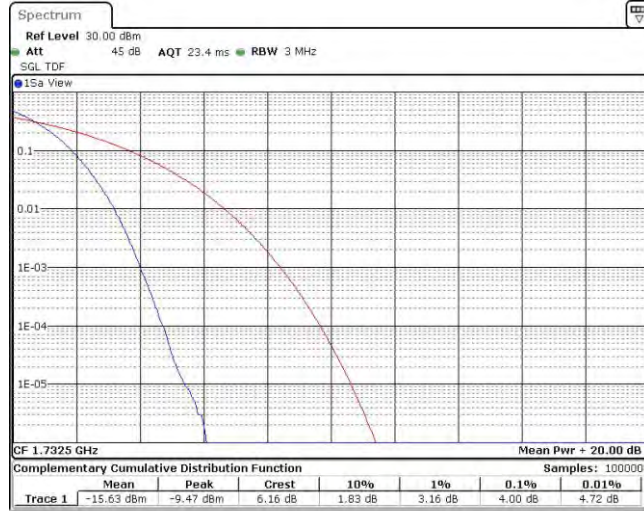

Band4-15MHz-16QAM-20325-1RB#0

Band4-15MHz-16QAM-20325-75RB#0

Band4-20MHz-QPSK-20050-1RB#0

Band4-20MHz-QPSK-20050-100RB#0

Band4-20MHz-QPSK-20175-1RB#0

Band4-20MHz-QPSK-20175-100RB#0

Band4-20MHz-QPSK-20300-1RB#0