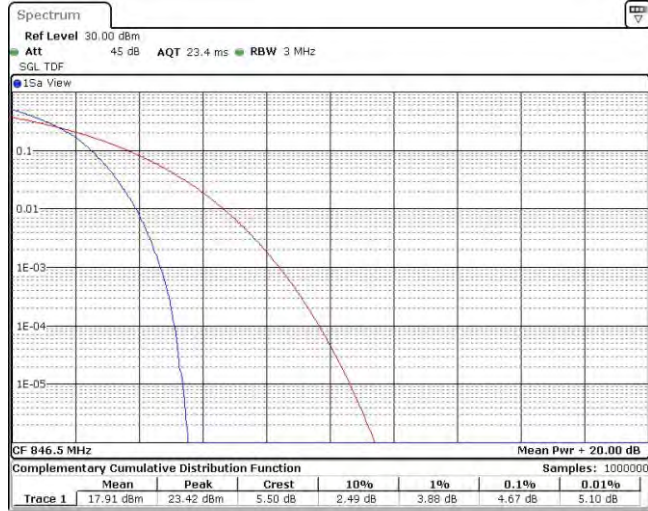

Band5-3MHz-16QAM-20635-1RB#0

Band5-3MHz-16QAM-20635-15RB#0

Band5-5MHz-QPSK-20425-1RB#0

Band5-5MHz-QPSK-20425-25RB#0

Band5-5MHz-QPSK-20525-1RB#0

Band5-5MHz-QPSK-20525-25RB#0

Band5-5MHz-QPSK-20625-1RB#0

Band5-5MHz-QPSK-20625-25RB#0