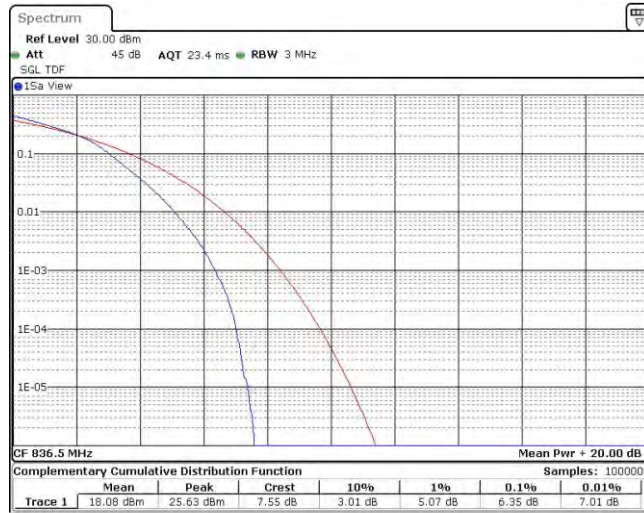

Band5-3MHz-QPSK-20525-1RB#0

Band5-3MHz-QPSK-20525-15RB#0

Band5-3MHz-QPSK-20635-1RB#0

Band5-3MHz-QPSK-20635-15RB#0

Band5-3MHz-16QAM-20415-1RB#0

Band5-3MHz-16QAM-20415-15RB#0

Band5-3MHz-16QAM-20525-1RB#0

Band5-3MHz-16QAM-20525-15RB#0