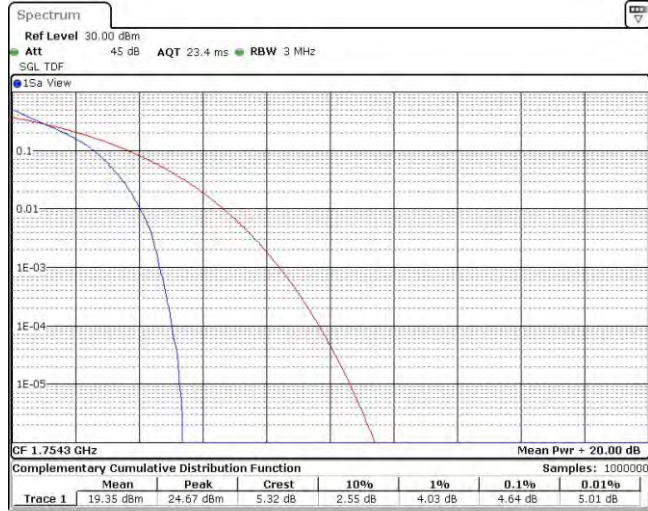

Band2-20MHz-16QAM-19100-100RB#0

Band4-1.4MHz-QPSK-19957-1RB#0

Band4-1.4MHz-QPSK-19957-6RB#0

Band4-1.4MHz-QPSK-20175-1RB#0

Band4-1.4MHz-QPSK-20175-6RB#0

Band4-1.4MHz-QPSK-20393-1RB#0

Band4-1.4MHz-QPSK-20393-6RB#0