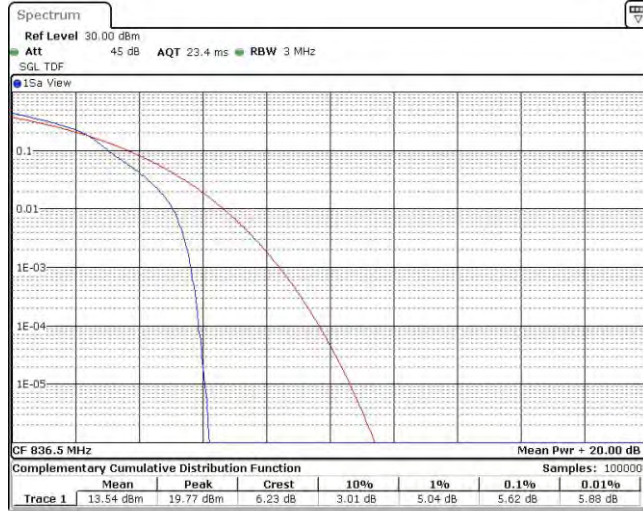

Band5-5MHz-16QAM-20525-1RB#0