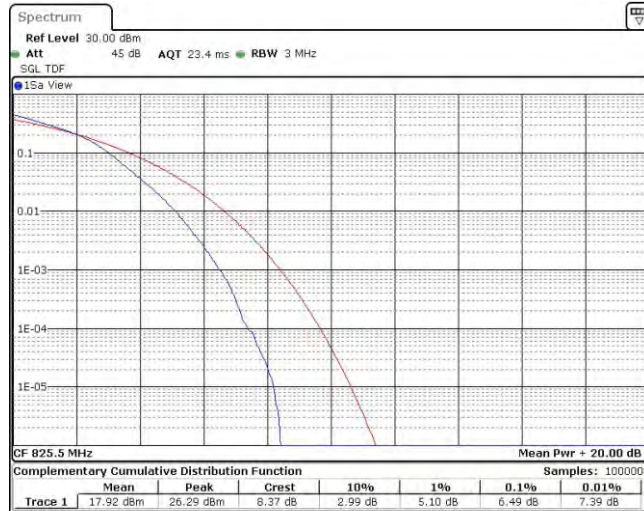

Band5-3MHz-QPSK-20525-1RB#0

Band5-3MHz-QPSK-20525-15RB#0

Band5-3MHz-QPSK-20635-1RB#0

Band5-3MHz-QPSK-20635-15RB#0

Band5-3MHz-16QAM-20415-1RB#0

Band5-3MHz-16QAM-20415-15RB#0

Band5-3MHz-16QAM-20525-1RB#0

Band5-3MHz-16QAM-20525-15RB#0