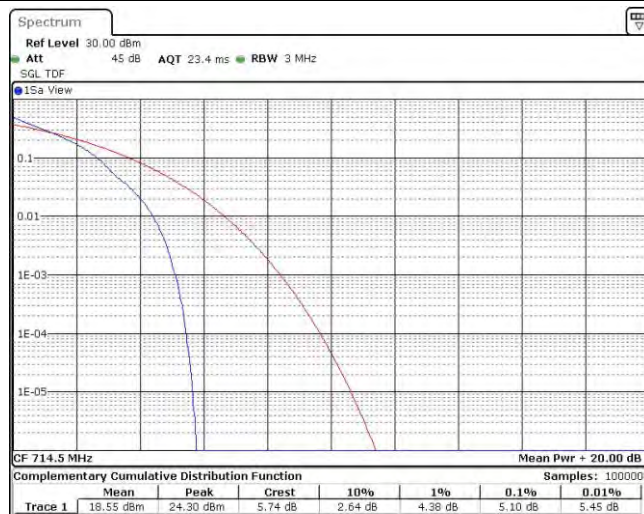

Band12-1.4MHz-16QAM-23173-6RB#0

Band12-3MHz-QPSK-23025-1RB#0

Band12-3MHz-QPSK-23025-15RB#0

Band12-3MHz-QPSK-23095-1RB#0

Band12-3MHz-QPSK-23095-15RB#0

Band12-3MHz-QPSK-23165-1RB#0

Band12-3MHz-QPSK-23165-15RB#0