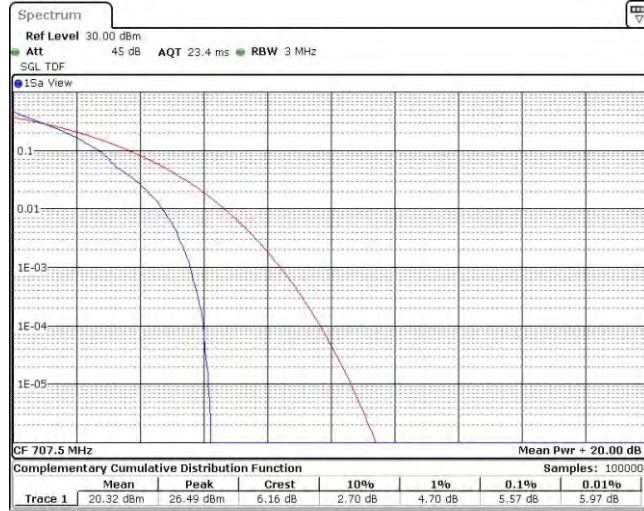

Band5-10MHz-16QAM-20525-50RB#0

Band5-10MHz-16QAM-20600-1RB#0

Band5-10MHz-16QAM-20600-50RB#0

Band12-1.4MHz-QPSK-23017-1RB#0

Band12-1.4MHz-QPSK-23017-6RB#0

Band12-1.4MHz-QPSK-23095-1RB#0

Band12-1.4MHz-QPSK-23095-6RB#0