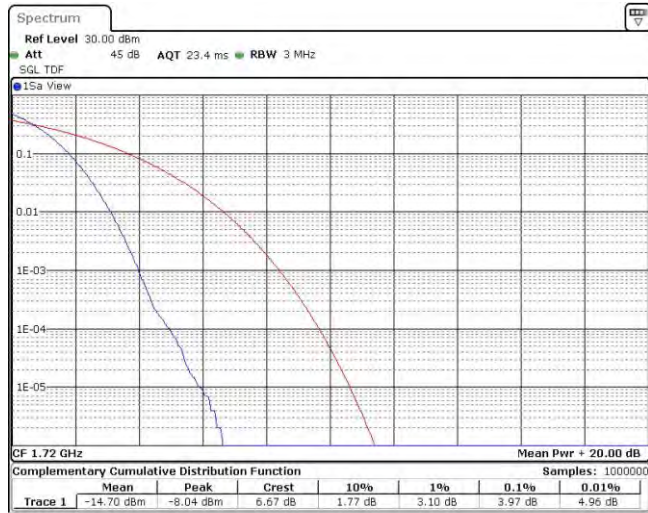

Band4-20MHz-16QAM-20050-1RB#0