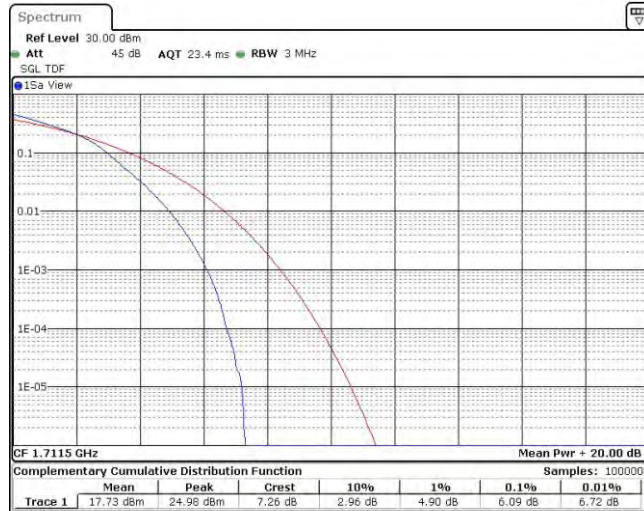

Band4-3MHz-QPSK-19965-15RB#0

Band4-3MHz-QPSK-20175-1RB#0

Band4-3MHz-QPSK-20175-15RB#0

Band4-3MHz-QPSK-20385-1RB#0

Band4-3MHz-QPSK-20385-15RB#0

Band4-3MHz-16QAM-19965-1RB#0

Band4-3MHz-16QAM-19965-15RB#0

Band4-3MHz-16QAM-20175-1RB#0