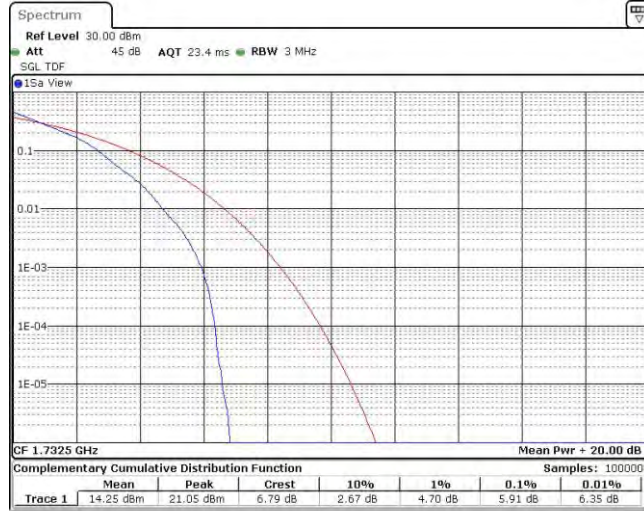

Band4-3MHz-16QAM-20175-15RB#0

Band4-3MHz-16QAM-20385-1RB#0

Band4-3MHz-16QAM-20385-15RB#0

Band4-5MHz-QPSK-19975-1RB#0

Band4-5MHz-QPSK-19975-25RB#0

Band4-5MHz-QPSK-20175-1RB#0

Band4-5MHz-QPSK-20175-25RB#0

Band4-5MHz-QPSK-20375-1RB#0