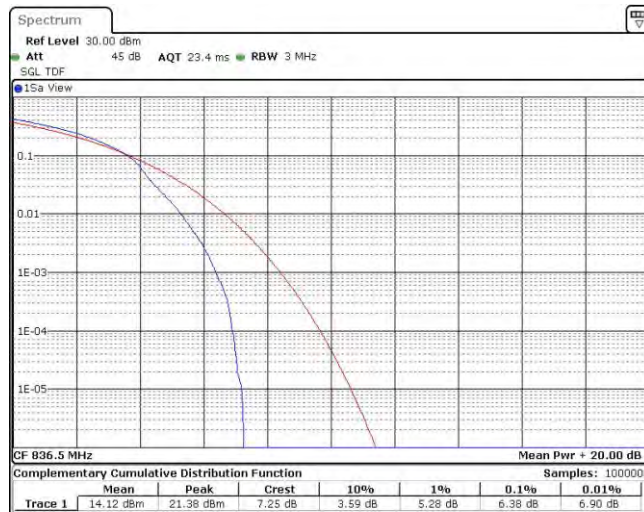

Band5-10MHz-16QAM-20525-50RB#0