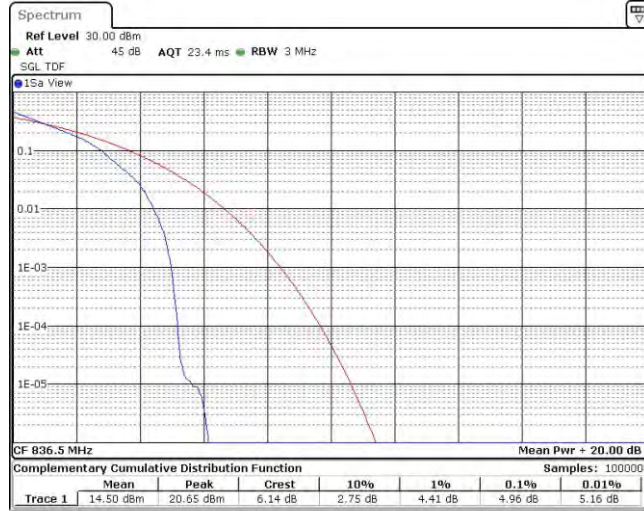

Band5-3MHz-16QAM-20635-1RB#0

Band5-3MHz-16QAM-20635-15RB#0

Band5-5MHz-QPSK-20425-1RB#0

Band5-5MHz-QPSK-20425-25RB#0

Band5-5MHz-QPSK-20525-1RB#0

Band5-5MHz-QPSK-20525-25RB#0

Band5-5MHz-QPSK-20625-1RB#0

Band5-5MHz-QPSK-20625-25RB#0