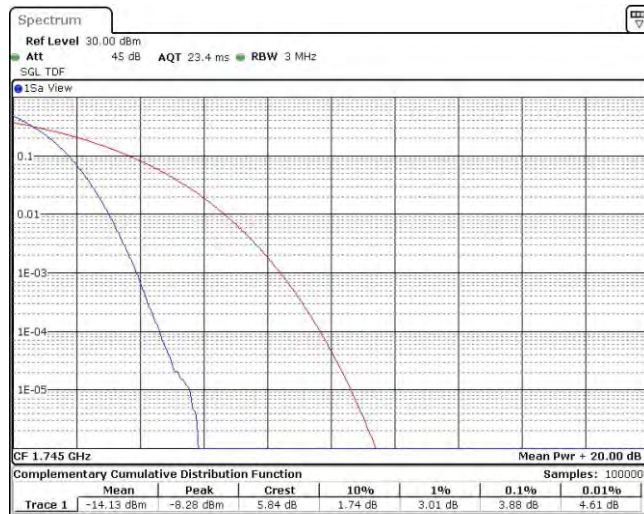

Band4-15MHz-16QAM-20325-1RB#0

Band4-15MHz-16QAM-20325-75RB#0

Band4-20MHz-QPSK-20050-1RB#0

Band4-20MHz-QPSK-20050-100RB#0

Band4-20MHz-QPSK-20175-1RB#0

Band4-20MHz-QPSK-20175-100RB#0

Band4-20MHz-QPSK-20300-1RB#0