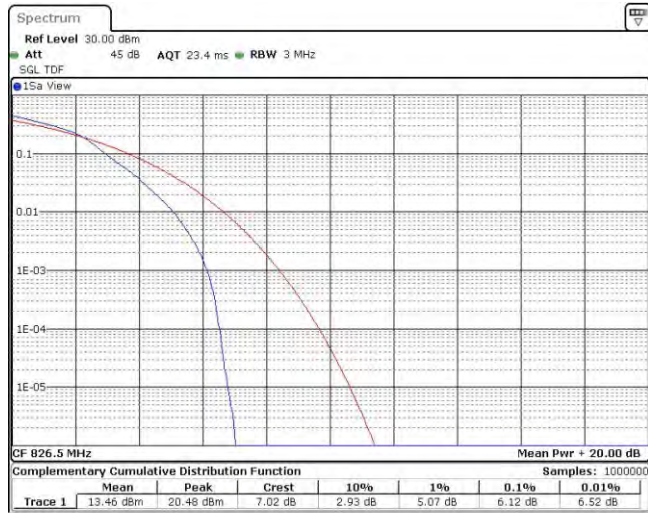

Band5-5MHz-16QAM-20425-1RB#0