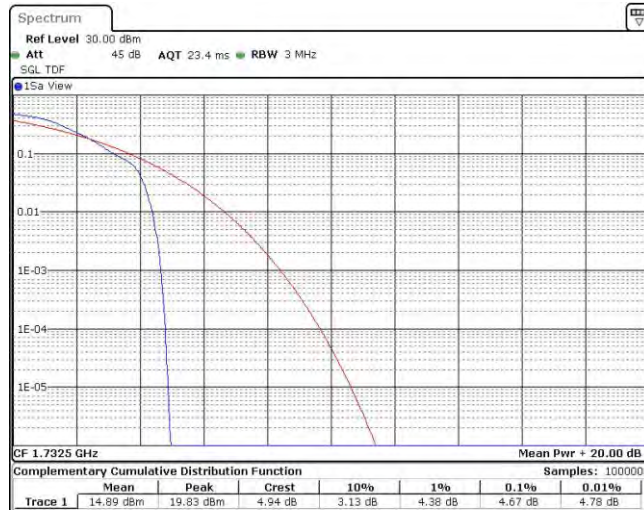

Band4-10MHz-QPSK-20175-50RB#0