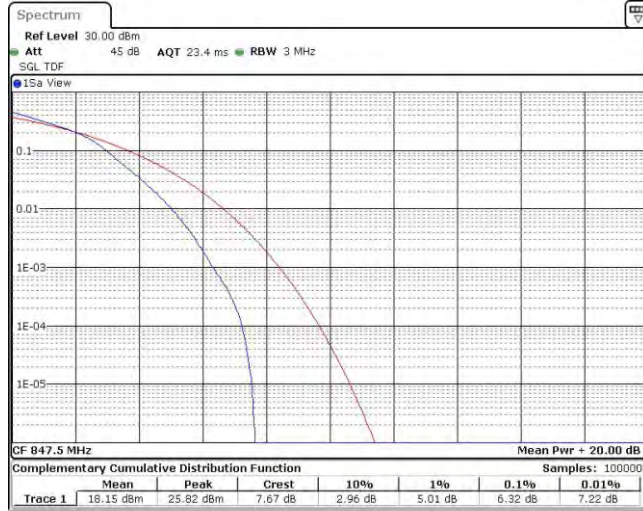

Band5-3MHz-16QAM-20635-15RB#0