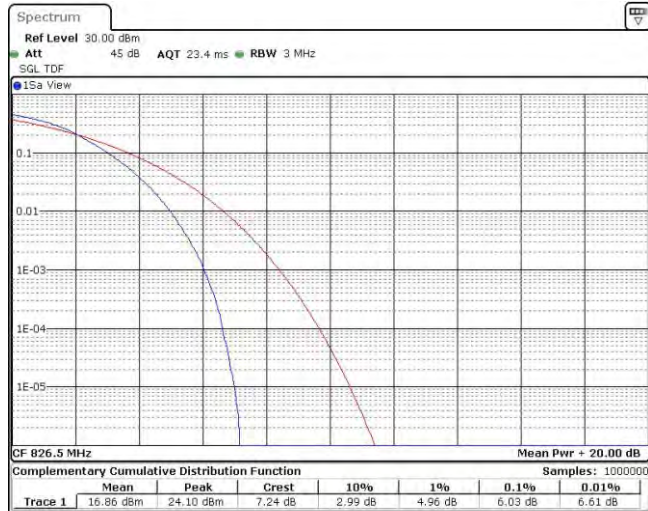

Band5-5MHz-16QAM-20425-25RB#0