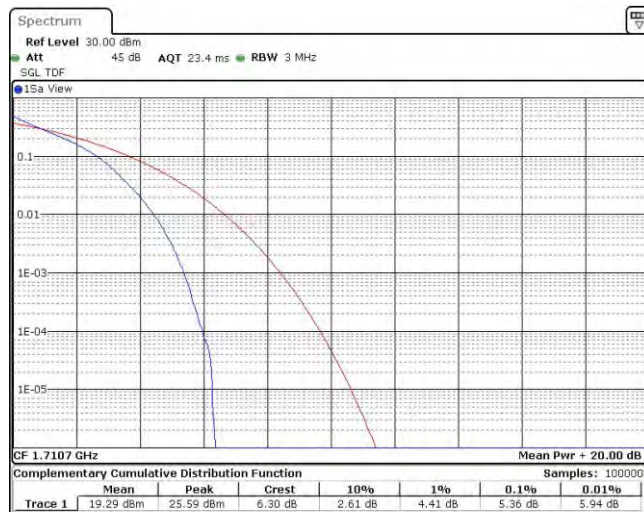

Band2-20MHz-16QAM-19100-100RB#0

Band4-1.4MHz-QPSK-19957-1RB#0

Band4-1.4MHz-QPSK-19957-6RB#0

Band4-1.4MHz-QPSK-20175-1RB#0

Band4-1.4MHz-QPSK-20175-6RB#0

Band4-1.4MHz-QPSK-20393-1RB#0

Band4-1.4MHz-QPSK-20393-6RB#0